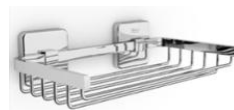

Контейнер
300mm A816688001
200mm A816687001