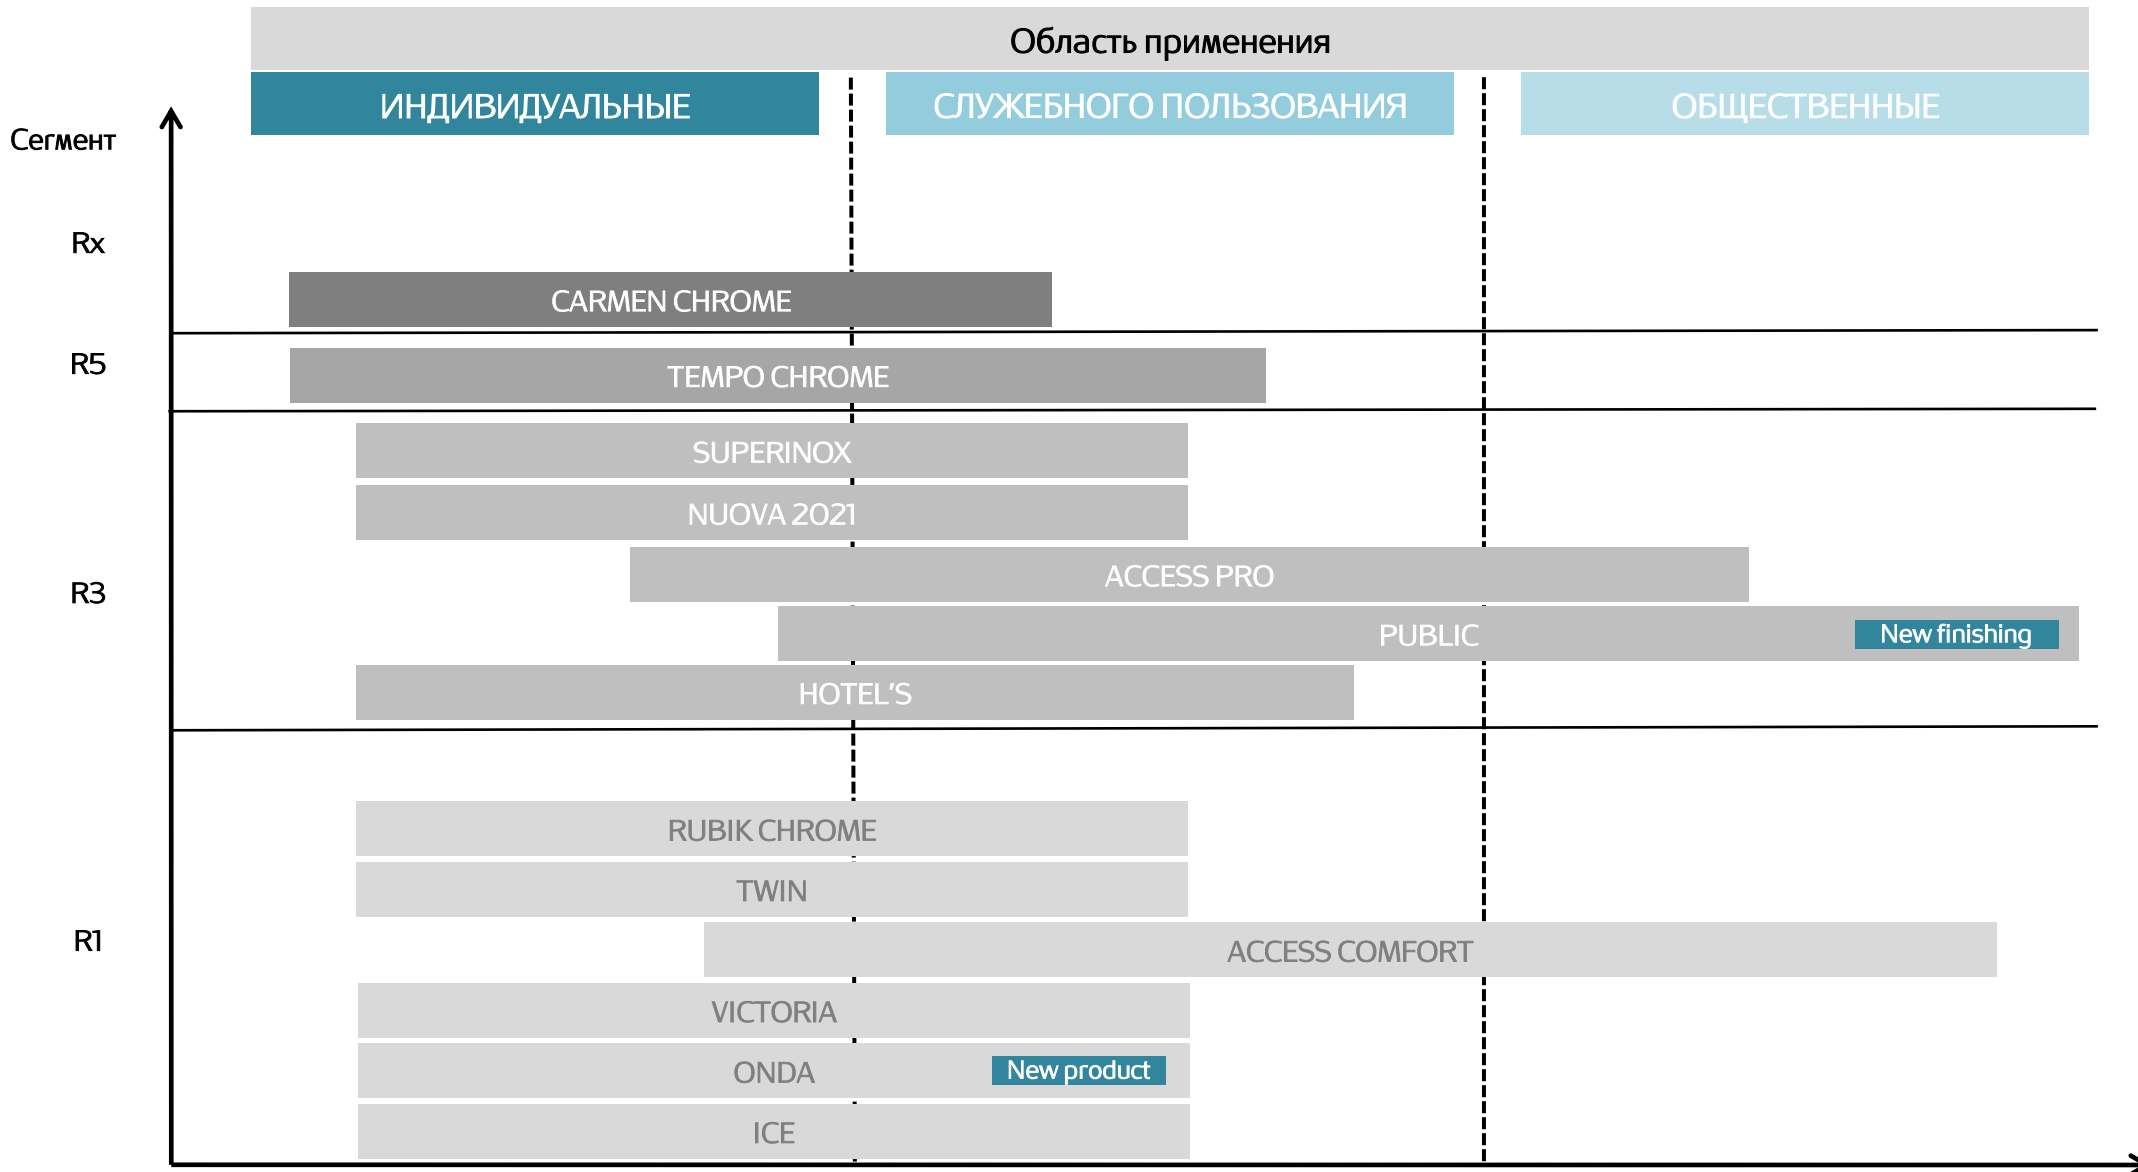

# Аксессуары для ванной комнаты

Коллекции

Roca

Крючок  
A817020001

Мыльница настенная  
A817023001

Мыльница  
A817024001

Стакан  
A817022001

Стакан настенный  
A817021001