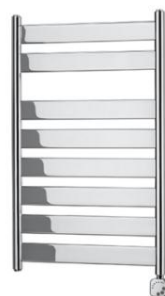

Электрический
полотенцесушитель
Bright chrome
1200 x 500 A815503001
800 x 500 A815502001
Белый
1200 x 500 A815503000
800x 500 A815502000