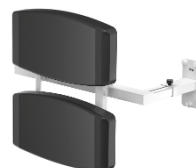

Поддержка
для спины
A816918009