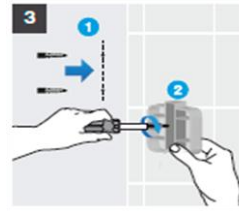

С винтами

Все остальные коллекции устанавливаются с помощью винтов.