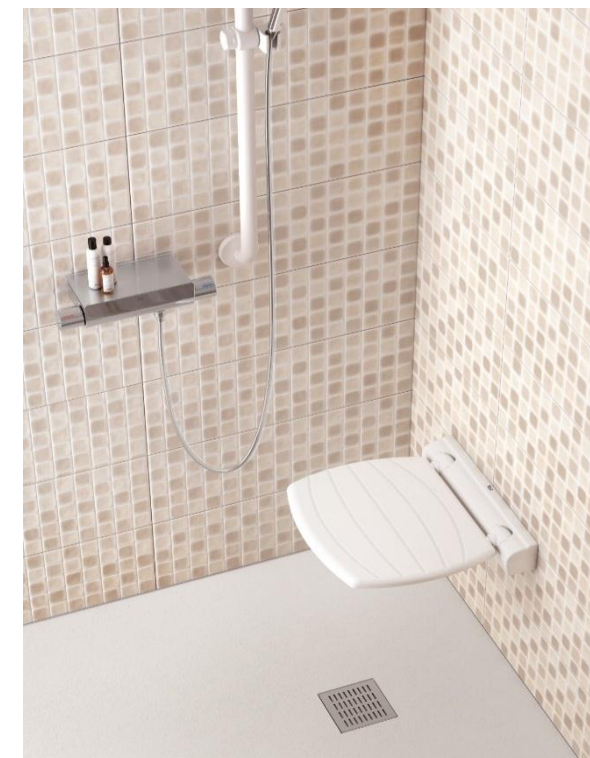

Количество артикулов	Сегмент	Область применения	Материал	Установка
43	R1	Индивидуальные, служебного пользования, общественные	Нержавеющая сталь	Антивандалная, на стену, отдельно стоящие