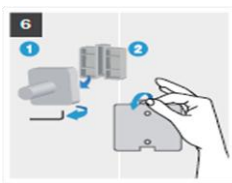

Нанесите клей на поверхность крепления к стене.

Сильно прижмите клей в течение 30 секунд.

Удалите опору сверху аксессуара и снимите защиту с клея.

Поместите аксессуар на стену внутренней стороной, снимите изделие и прижмите крепление в течение 30 секунд.