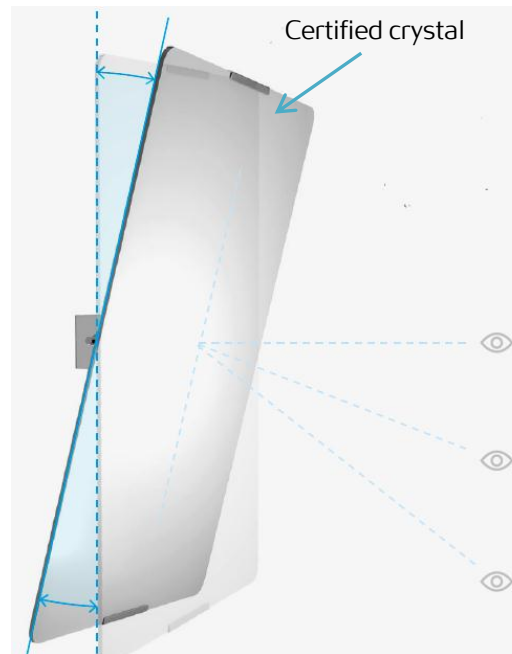

Антибактериальная защита

Дополнительное покрытие с антибактериальным эффектом обеспечивает дополнительную безопасность в профессиональных помещениях, таких как больницы, клиники или центры для пожилых людей.

Эргономичные решения