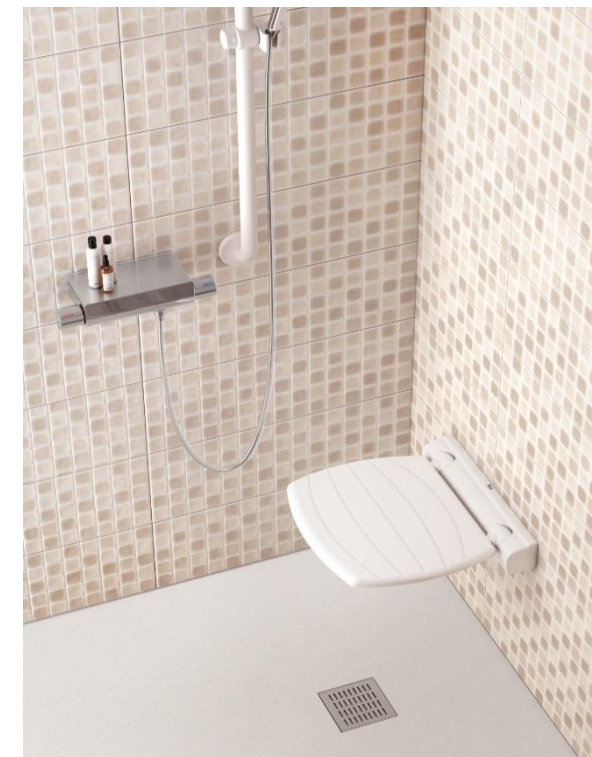

Прямой поручень

Полированная сталь:	Сталь сатин:	Белый steel:
900mm A816930001	900mm A816930002	900mm A816904009
700mm A816929001	700mm A816929002	700mm A816903009
600mm A816928001	600mm A816928002	600mm A816902009
400mm A816927001	400mm A816927002	400mm A816901009
300mm A816926001	300mm A816926002	300mm A816900009

Угловой поручень с мыльницей

Полированная сталь: 135°
A816936001
Bidirectional

Складной поручень белый
600mm A816910009

Складной поручень

Полированная сталь:	Сталь сатин:	Белый steel:
800mm A816933001	800mm A816933002	800mm A816909009
600mm A816932001	600mm A816932002	600mm A816908009

Угловой поручень

Полированная сталь: 135°
A816931001
Сталь сатин: 135° A816931002
Белый steel: 135° A816905009

Угловой поручень
90° left A816906009
90° right A816907009

Складной поручень с держателем для туалетной бумаги

Полированная сталь:	Сталь сатин:	Белый:
800mm A816934001	800mm A816934002	800mm A816916009
600mm A816935001	600mm A816935002	600mm A816935009

Количество артикулов	Сегмент	Область применения	Материал	Установка
43	R1	Индивидуальные, служебного пользования, общественные	Нержавеющая сталь	Антивандалная, на стену, отдельно стоящие

New Satin Stainless Steel finishing