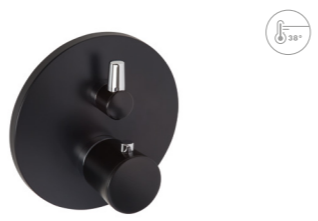

52 830 87 75
Встраиваемый смеситель
для ванны и душа с термостатом

88 011*
KLUDI FLEXX.BOXX
Встраиваемый блок