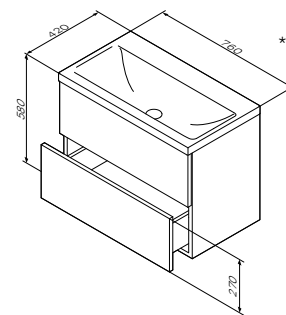

* Габаритные размеры изделия даны с учетом раковины

База под раковину подвесная
Материал: ДСП влагостойкая
Цвет: графит матовый
M90FNХ07522GM

Варианты цветов

Раковина мебельная накладная
M90WCC0752WG

Размер: 760x425x170 мм
Материал: сантехнический фарфор
Цвет: белый глянец

Необходимая комплектация