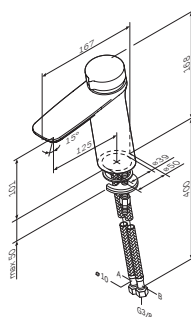

Излив: 125 мм

- установка на одно отверстие
- донный клапан Push-Open 1 1/4" с переливом
- TouchReel керамический картридж с регулировкой температуры
- скрытый аэратор с ограничением потока воды 6 л/мин
- регулировка потока воды не предусмотрена
- гибкая подводка G 3/8"

Inspire V2.0
TouchReel однорычажный смеситель с донным клапаном F50A82500