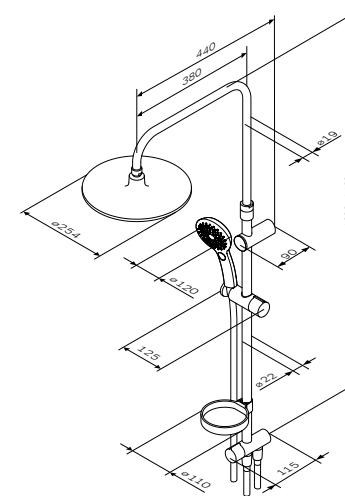

Душевые системы

Inspire V2.0
ShowerSpot
F0750A400

Душевая штанга: 1030–1460 мм
Душевой шланг: 1750 мм
Верхний душ: Ø 250 мм
Ручной душ: Ø120 мм

- смеситель для душа с термостатом
- ручной душ и верхний душ могут работать одновременно
- TouchReel керамический картридж с регулировкой потока воды
- стеклянная верхняя поверхность смесителя
- стопор безопасности на 38°C
- выход для душа 1/2"
- встроенные обратные клапаны
- встроенные фильтры
- эксцентрики
- подключение G 1/2": горячая – слева; холодная – справа
- межосевой размер подключения: 150 мм ± 15 мм
- 3 режима ручного душа: Spray, EnerJet, Spray + Massage
- переключатель режимов Simple Switch Push
- функция Rub&Clean для легкой очистки душевых форсунок
- регулируемый в трех плоскостях держатель для ручного душа
- шаровый шарнир в держателе верхнего душа позволяет регулировать угол наклона
- шарнирное соединение защищает душевой шланг от перекручивания