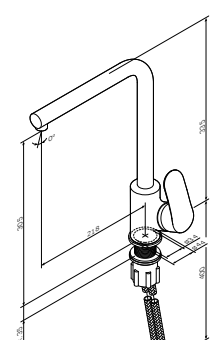

Излив: 218 мм
Цвет: сатин

- установка на 1 отверстие
- AM.PM Soft Motion 35 мм керамический картридж
- аэратор
- поворотный излив
- гибкая подводка G 3/8"

Доступно к заказу с 01.12.2021

* AM.PM оставляет за собой право на внесение изменений в изображение и схему изделия без предварительного уведомления