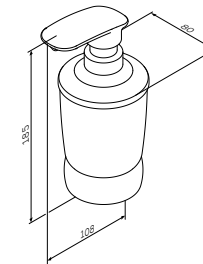

Sensation
Стеклянный диспенсер для жидкого
мыла, отдельностоящий
A3031900