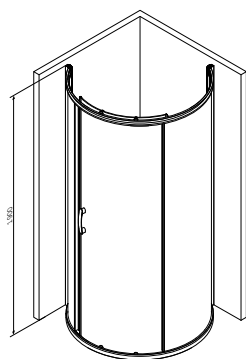

Поддон
Размер: 950x950x150 мм
W83T-333-095W

Материал: ABS/ПММА

Сифон и ножки в комплекте