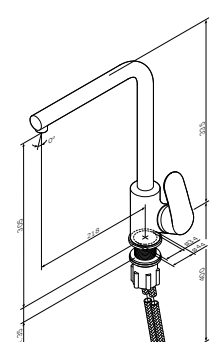

Излив: 218 мм
Цвет: сатин

- установка на 1 отверстие
- AM.PM Soft Motion 35 мм керамический картридж
- аэратор
- поворотный излив
- гибкая подводка G 3/8"

Доступно к заказу с 01.12.2021

* AM.PM оставляет за собой право на внесение изменений в изображение и схему изделия без предварительного уведомления