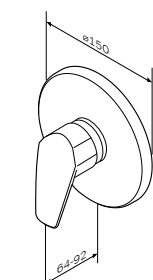

Gem

Смеситель для умывальника с гигиеническим душем F90A03000

Излив: 99 мм

- установка на одно отверстие
- AM,PM SoftMotion 35 мм керамический картридж
- аэратор
- гибка подводка G 3/8"
- гигиенический душ

- установка внутрь стены
- картридж с термоэлементом
- стопор безопасности на 38°C
- запирающий и переключающий вентиль
- легкоъемные модули с обратным клапаном и фильтром
- декоративная тарелка
- металлические рукоятки

Необходимые компоненты:
F100100 MultiDock универсальный базовый модуль

Gem
Смеситель для ванны и душа с термостатом, монтируемый в стену F9085500

Gem

Смеситель для душа, монтируемый в стену F9065000

- установка внутрь стены
- AM,PM Soft Motion 35 мм керамический картридж
- декоративная тарелка
- металлическая рукоятка
- все подключения G1/2"

- установка внутрь стены
- картридж с термоэлементом
- стопор безопасности на 38°C
- запирающий вентиль
- легкоъемные модули с обратным клапаном и фильтром
- декоративная тарелка
- металлические рукоятки

Необходимые компоненты:
F100100 MultiDock универсальный базовый модуль

Gem
Смеситель для душа с термостатом, монтируемый в стену F9075600

Gem

Смеситель для ванны и душа, монтируемый в стену F9085000

- установка внутрь стены
- AM,PM Soft Motion 35 мм керамический картридж
- автоматический переключатель: ванна/душ
- декоративная тарелка
- металлические рукоятки

Необходимые компоненты:
F100100 MultiDock универсальный базовый модуль

- установка внутрь стены
- AM,PM Soft Motion 35 мм керамический картридж
- декоративная тарелка
- металлическая рукоятка
- гигиенический душ

Gem
Гигиенический набор для скрытого монтажа F40H9000

Gem

Смеситель для душа, монтируемый в стену F9075000