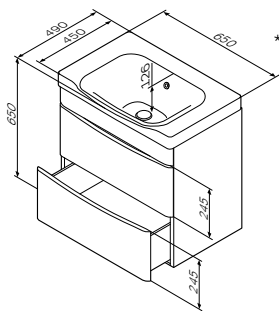

* Габаритные размеры изделия даны с учетом раковины

Необходимая комплектация

Раковина мебельная накладная
M80WCC0652WG

Размер: 650x490x170 мм
Материал: сантехнический фарфор
Цвет: белый глянец

Размер: 620x420x725 мм
Высота ножек: 100 мм

- ящики с доводчиками
- раковина не входит в комплект