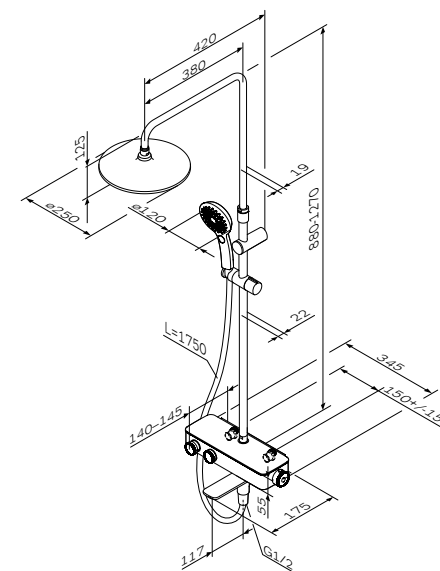

Inspire V2.0
ShowerSpot
F0750A100

Inspire V2.0
ShowerSpot
F0750A500

Душевая штанга: 880–1270 мм
Душевой шланг: 1750 мм
Верхний душ: Ø 250 мм
Ручной душ: Ø120 мм

- смеситель для душа с термостатом
- ручной душ и верхний душ могут работать одновременно
- TouchReel керамический картридж с регулировкой потока воды
- стеклянная верхняя поверхность смесителя
- стопор безопасности на 38°C
- выход для душа 1/2"
- встроенные обратные клапаны
- встроенные фильтры
- эксцентрики
- подключение G 1/2": горячая – слева; холодная – справа
- межосевой размер подключения: 150 мм ± 15 мм
- 3 режима ручного душа: Spray, EnerJet, Spray + Massage
- переключатель режимов Simple Switch Push
- функция Rub&Clean для легкой очистки душевых форсунок
- регулируемый в трех плоскостях держатель для ручного душа
- шаровый шарнир в держателе верхнего душа позволяет регулировать угол наклона
- шарнирное соединение защищает душевой шланг от перекручивания
- поворотный излив