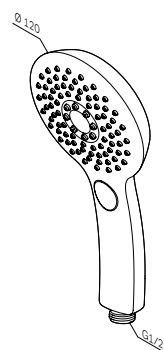

Душевое оборудование

Inspire V2.0
Ручной душ
F0250A000

Размер: Ø 120 мм

- 3 режима ручного душа: Spray, EnerJet, Spray + Massage
- переключатель режимов Simple Switch Push
- функция Rub&Clean для легкой очистки душевых форсунок