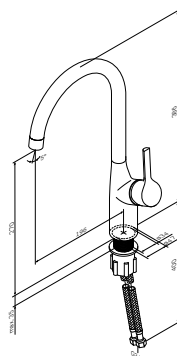

X-Joy S

Смеситель для кухни с каналом для питьевой воды
F85B07722

Излив: 196 мм
Цвет: черный

- установка на 1 отверстие
- встроенный канал для питьевой воды
- AM.PM Soft Motion 35 мм керамический картридж
- аэратор
- поворотный излив
- гибкая подводка G 3/8"

X-Joy S

Смеситель для кухни
F85B07000

Излив: 196 мм
Цвет: хром

- установка на 1 отверстие
- встроенный канал для питьевой воды
- AM.PM Soft Motion 35 мм керамический картридж
- аэратор
- поворотный излив
- гибкая подводка G 3/8"

X-Joy S

Смеситель для кухни
F85B07011

Излив: 196 мм
Цвет: сатин

- установка на 1 отверстие
- встроенный канал для питьевой воды
- AM.PM Soft Motion 35 мм керамический картридж
- аэратор
- поворотный излив
- гибкая подводка G 3/8"

X-Joy S

Смеситель для кухни
F85B07022

Излив: 196 мм
Цвет: черный

- установка на 1 отверстие
- встроенный канал для питьевой воды
- AM.PM Soft Motion 35 мм керамический картридж
- аэратор
- поворотный излив
- гибкая подводка G 3/8"