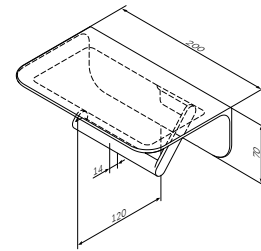

Размер: 44 см

Размер: 65 см