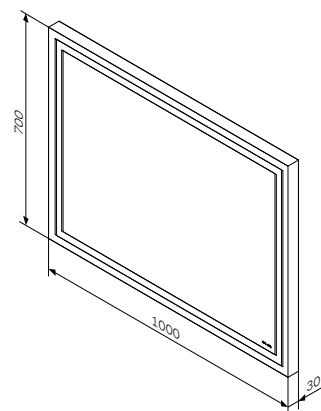

Размер: 1000x700x30 мм

- LED 16W / 12 V / IP44
- скрытый механический выключатель

X-Joy

База под раковину подвесная
 Материал: ДСП влагостойкий
 Цвет: белый/светлое дерево
 M85AFHX0451WG

Размер: 425x248x580 мм