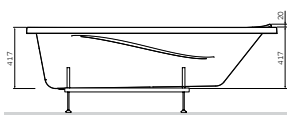

Sense
Ванна акриловая
W76A-150-070W-A

Размер: 1500x700 мм
Вместимость: 130 л
Материал: акрил
Цвет: белый

Без гидромассажа, без устройства
слива-перелива, встраиваемая.

Дополнительное
оборудование

Фронтальная панель
W76A-150-070W-P

Каркас
W76A-150-070W-R

Gem
Ванна акриловая
W90A-150-070W-A

Размер: 1500x700 мм
Вместимость: 149 л
Материал: акрил
Цвет: белый

Без гидромассажа, без устройства
слива-перелива, встраиваемая.

Фронтальная панель
W90A-150-070W-P

Каркас
W90A-150-070W-R

Слив-перелив для ванны, комплект
W90A-000-OF

Дополнительное
оборудование

Sense
Ванна акриловая
W76A-170-070W-A

Размер: 1700x700 мм
Вместимость: 150 л
Материал: акрил
Цвет: белый

Без гидромассажа, без устройства
слива-перелива, встраиваемая.

Дополнительное
оборудование

Фронтальная панель
W76A-170-070W-P

Каркас
W76A-170-070W-R

Gem
Ванна акриловая
W90A-160-070W-A

Размер: 1600x700 мм
Вместимость: 167 л
Материал: акрил
Цвет: белый

Без гидромассажа, без устройства
слива-перелива, встраиваемая.

Фронтальная панель
W90A-160-070W-P

Каркас
W90A-160-070W-R

Слив-перелив для ванны, комплект
W90A-000-OF

Дополнительное
оборудование