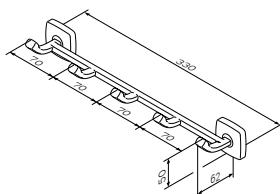

Gem
Набор крючков для полотенец
A9035922

Цвет: черный

Доступно к заказу с 01.10.2021