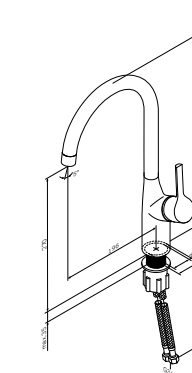

Излив: 196 мм
Цвет: хром

- установка на 1 отверстие
- встроенный канал для питьевой воды
- AM.PM Soft Motion 35 мм керамический картридж
- аэратор
- поворотный излив
- гибкая подводка G 3/8"

* AM.PM оставляет за собой право на внесение изменений в изображение и схему изделия без предварительного уведомления