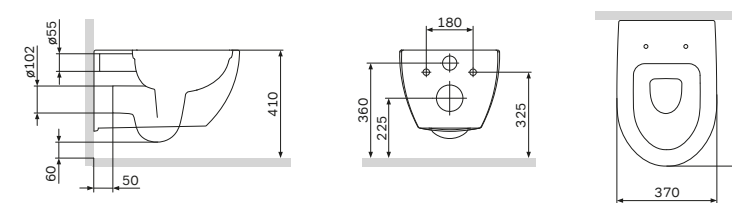

Сиденье для унитаза
с микролифтом, быстросъемное
C307851WH

Материал: пластик
Цвет: белый
Крепление: нержавеющая сталь

Sensation
Биде подвесное
C303411WH

Размер: 555x385 мм
Материал: сантехнический фарфор
Цвет: белый