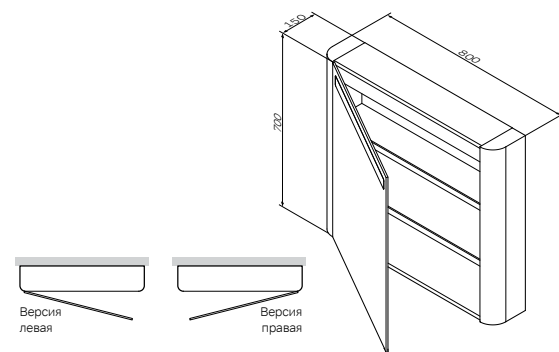

Размер: 800x150x700 мм

- LED 16W / 12V / IP44
- два сенсорных выключателя
- 2 типа подсветки (теплый и холодный) с функцией настройки яркости
- блок из двух розеток
- увеличительное зеркало (линза)
- дверь с доводчиками
- двухсторонний зеркальный фасад