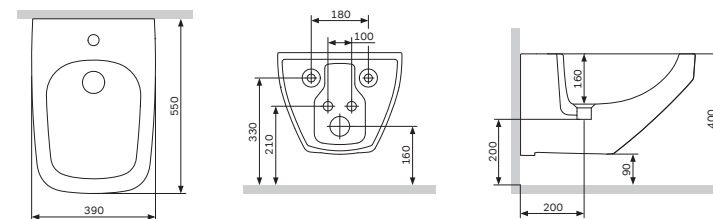

Inspire V2.0

Биде подвесное
C50A3411WH

Размер: 550x390 мм
Материал: сантехнический фарфор
Цвет: белый

Размер: 540x360 мм
Материал: сантехнический фарфор
Цвет: белый

Inspire
Унитаз без ободка
подвесной FlashClean
C501700WH

Сиденье для унитаза
с микролифтом, быстрьюемное
C507853WH

Материал: пластик
Цвет: белый
Крепление: нержавеющая сталь