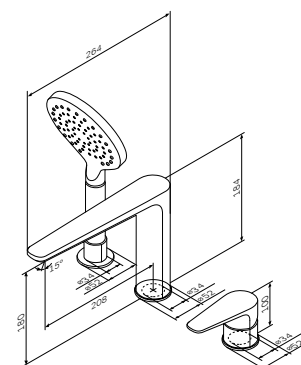

Inspire V2.0

TouchReel смеситель для 2 потребителей с термостатом, монтируемый в стену*
F50A85700

- установка внутрь стены
- картридж с термoeлементом
- стопор безопасности на 38°C
- TouchReel керамический картридж с регулировкой потока воды
- декоративная тарелка
- индивидуальные рукоятки

Необходимые компоненты:
F100100 MultiDock универсальный базовый модуль