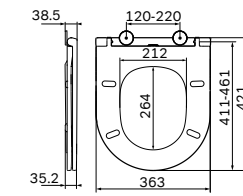

Сиденье для унитаза
с микролифтом, быстроръемное
C707857WH

Материал: пластик
Цвет: белый
Крепление: нержавеющая сталь