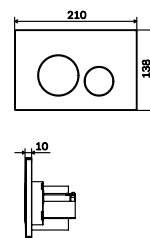

Клавиша для инсталляции
пневматическая
Ю49051

Цвет: глянцевый хром
Материал: ABS пластик
Размер: 210x138 мм

Пневматический смыв