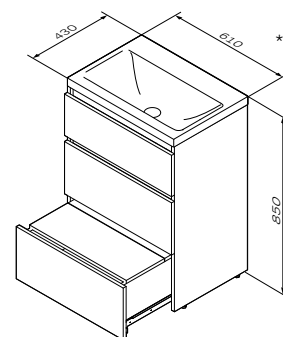

Размер: 600x420x810 мм

- ящики с доводчиками
- нижний ящик оборудован крышкой
- раковина не входит в комплект

* Габаритные размеры изделия даны с учетом раковины

База под раковину напольная
Материал: ДСП
влагостойкая
Цвет: светлый дуб
текстурированный
M85AFSX06023OF

База под раковину напольная
Материал: ДСП
влагостойкая
Цвет: графит матовый
M85AFSX06023GM

Варианты цветов