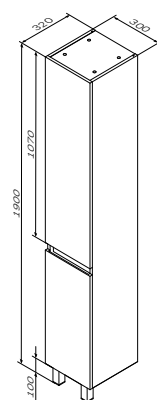

Размер: 300x320x1900 мм
Высота ножек: 100 мм

- фурнитура push-to-open
- верхнее отделение: 2 полки
- нижнее отделение: 1 полка

Смесители

Awe
Смеситель для умывальника
с донным клапаном
F1582100

Излив: 143 мм