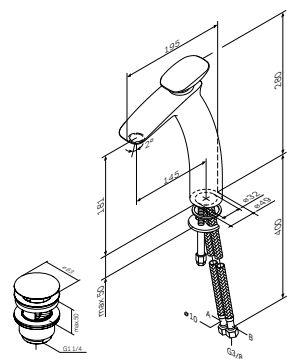

Излив: 145 мм

- установка на одно отверстие
- донный клапан Push-Open 1 1/4" с переливом
- керамический картридж джойстикового типа
- система управления UDrive
- индивидуальные настройки угла наклона аэратора возможны благодаря функции CustomFlow
- гибкая подводка G 3/8"

Good Design Awards