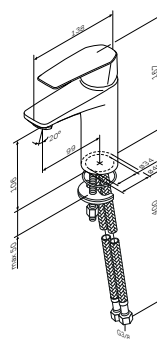

Излив: 99 мм

- установка на одно отверстие
- AM.PM Soft Motion 35 мм керамический картридж
- аэратор
- гибкая подводка G 3/8"

Good Design Awards