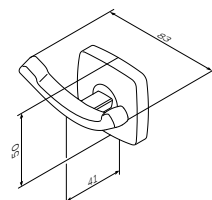

Gem
Тройная вешалка-вертушка
для полотенец
A9032700

Размер: 50 см

Gem
Вешалка для полотенец
A90346400

Gem
 Двойной крючок для полотенец
 A9035622

Цвет: черный

Доступно к заказу с 01.10.2021

Gem
 Набор крючков для полотенец
 A9035922