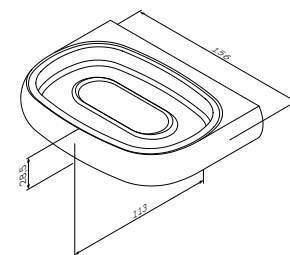

Аксессуары

Sensation
Крючок для полотенец
A3035500

Sensation
Крючок для халата
A3035800

Good Design Awards

Sensation
Стеклянная мыльница,
отдельностоящая
A3031200

Sensation
Стеклянная мыльница
с настенным держателем
A3034200