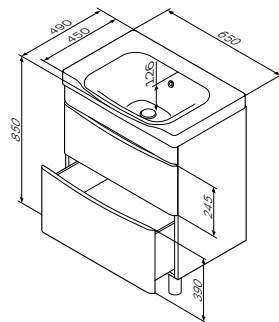

Like

База под раковину подвесная
Материал: МДФ и ЛДСП
влагостойкая
Цвет: белый глянец
M80FNХ0652WG

Размер: 620x420x580 мм

- ящики с доводчиками
- раковина не входит в комплект

* Габаритные размеры изделия даны с учетом раковины

Необходимая комплектация

Раковина мебельная накладная
M80WCC0652WG

Размер: 650x490x170 мм
Материал: сантехнический фарфор
Цвет: белый глянец

Размер: 620x420x725 мм
Высота ножек: 100 мм

- ящики с доводчиками
- раковина не входит в комплект

* Габаритные размеры изделия даны с учетом раковины

Раковина мебельная накладная
M80WCC0652WG

Размер: 650x490x170 мм
Материал: сантехнический фарфор
Цвет: белый глянец

Like

База под раковину напольная
Материал: МДФ и ЛДСП
влагостойкая
Цвет: белый глянец
M80FSX0652WG

Необходимая комплектация

Like

База под раковину подвесная
Материал: МДФ и ЛДСП
влагостойкая
Цвет: белый глянец
M80FNХ0802WG

Размер: 770x420x580 мм

- ящики с доводчиками
- раковина не входит в комплект

* Габаритные размеры изделия даны с учетом раковины

Необходимая комплектация

Раковина мебельная накладная
M80WCC0802WG

Размер: 800x490x170 мм
Материал: сантехнический фарфор
Цвет: белый глянец

Размер: 770x420x725 мм
Высота ножек: 100 мм

- ящики с доводчиками
- раковина не входит в комплект

* Габаритные размеры изделия даны с учетом раковины

Раковина мебельная накладная
M80WCC0802WG

Размер: 800x490x170 мм
Материал: сантехнический фарфор
Цвет: белый глянец

Like

База под раковину напольная
Материал: МДФ и ЛДСП
влагостойкая
Цвет: белый глянец
M80FSX0802WG

Необходимая комплектация