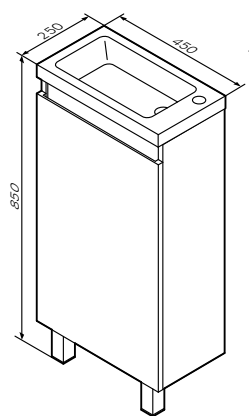

Размер: 425x248x830 мм
 Высота ножек: 100 мм

- петли с доводчиками
- раковина не входит в комплект

* Габаритные размеры изделия даны с учетом раковины

Необходимая комплектация

Раковина мебельная накладная
 M85AWCC0452WG