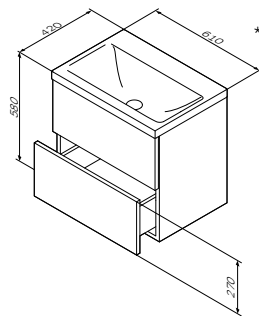

Gem

База под раковину подвесная
Материал: ДСП влагостойкая
Цвет: белый глянец
M90FNХ06022WG

Размер: 600x410x540 мм

- фурнитура push-to-open
- раковина не входит в комплект

* Габаритные размеры изделия даны с учетом раковины

Варианты цветов

База под раковину подвесная
Материал: ДСП влагостойкая
Цвет: графит матовый
M90FNХ06022GM

Необходимая комплектация

Раковина мебельная накладная
M90WCC0602WG

Размер: 610x425x170 мм
Материал: сантехнический фарфор
Цвет: белый глянец

Gem

База под раковину подвесная
Материал: ДСП влагостойкая
Цвет: белый глянец
M90FNХ07522WG

Размер: 750x410x540 мм

- фурнитура push-to-open
- раковина не входит в комплект