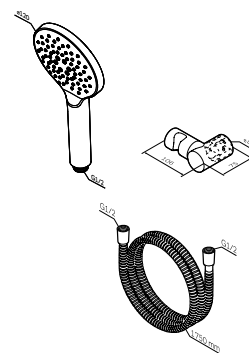

Душевая штанга: 700 мм
Душевой шланг: 1750 мм
Ручной душ: Ø110 мм
Цвет: черный

- регулируемые по высоте держатели душевой штанги
- 1 режим ручного душа: Spray
- функция Rub&Clean для легкой очистки душевых форсунок
- регулируемый в трех плоскостях держатель ручного душа
- шарнирное соединение защищает душевой шланг от перекручивания

Душевая штанга: 700 мм
Душевой шланг: 1750 мм
Ручной душ: Ø110 мм
Цвет: белый

- регулируемые по высоте держатели душевой штанги
- 1 режим ручного душа: Spray
- функция Rub&Clean для легкой очистки душевых форсунок
- регулируемый в трех плоскостях держатель ручного душа
- шарнирное соединение защищает душевой шланг от перекручивания

Душевой шланг: 1750 мм
Ручной душ: Ø120 мм

- 3 режима ручного душа: Spray, EnerJet, Spray + Massage
- переключатель режимов Simple Switch Push
- функция Rub&Clean для легкой очистки душевых форсунок
- регулируемый держатель ручного душа
- шарнирное соединение защищает душевой шланг от перекручивания