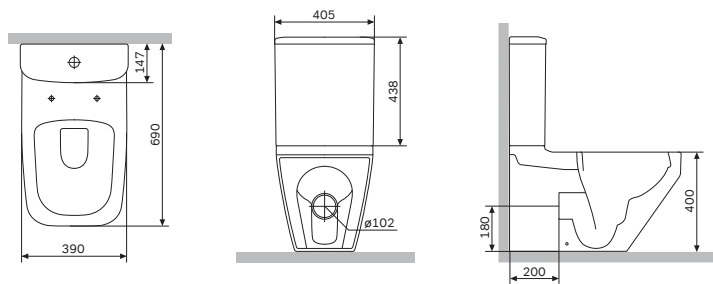

Inspire V2.0

Унитаз-компакт без ободка
FlashClean
C50A8600SC

Размер: 690x390x838 мм
Материал: сантехнический фарфор
Цвет: белый
Фановый выход: универсальный

В комплект входит:
Сиденье для унитаза с микролифтом,
быстрьюемное
Материал: пластик
Цвет: белый
Крепление: нержавеющая сталь

Inspire V2.0

Биде напольное
C50A3111WH

Размер: 560x390 мм
Материал: сантехнический фарфор
Цвет: белый

Inspire V2.0

Биде подвесное
C50A3411WH

Размер: 550x390 мм
Материал: сантехнический фарфор
Цвет: белый

Размер: 540x360 мм
Материал: сантехнический фарфор
Цвет: белый

Inspire
Унитаз без ободка
подвесной FlashClean
C501700WH

Сиденье для унитаза
с микролифтом, быстрьюемное
C507853WH

Материал: пластик
Цвет: белый
Крепление: нержавеющая сталь

Размер: 665x370x860 мм
Материал: сантехнический фарфор
Цвет: белый
Фановый выход: универсальный

Inspire
Унитаз-компакт
C508607WH

Сиденье для унитаза
с микролифтом, быстрьюемное
C507854WH

Материал: пластик
Цвет: белый
Крепление: нержавеющая сталь