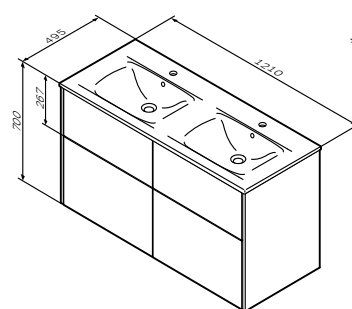

Spirit V2.1

База под раковину
универсального монтажа
Материал: МДФ
Цвет: белый глянец
M71AFXD1202WG

Размер: 1204x490x680 мм

- универсальный монтаж
- фурнитура push-to-open
- с синхронизатором
- металлический профиль
- раковина не входит в комплект

Доступно к заказу с 01.10.2021

* Габаритные размеры изделия даны с учетом раковины

Необходимая комплектация

Раковина мебельная накладная
M70AWCC0802WG

Размер: 820x495x170 мм
Материал: сантехнический фарфор
Цвет: белый глянец

Дополнительная комплектация

Опоры для напольного монтажа
M71A-LEGS-TC

Размер: 480x150 мм
Материал: металл

Опоры выполненные из металла в цвет профиля позволяют смонтировать изделие в напольном исполнении.