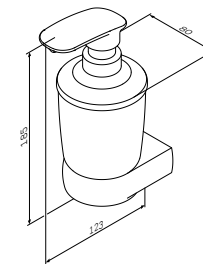

Good Design Awards

Sensation
Стеклянный стакан,
отдельностоящий
A3031300

Sensation
Стекланный стакан
с настенным держателем
A3034300

Размер: 44 см

Sensation
Двойная вешалка-вертушка
для полотенца
A3032600