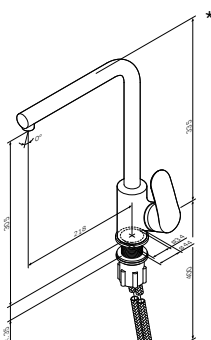

Излив: 218 мм
Цвет: хром

- установка на 1 отверстие
- AM.PM Soft Motion 35 мм керамический картридж
- аэратор
- поворотный излив
- гибкая подводка G 3/8"

Доступно к заказу с 01.12.2021

* AM.PM оставляет за собой право на внесение изменений в изображение и схему изделия без предварительного уведомления