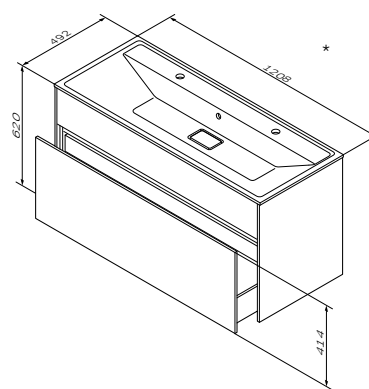

Размер: 1204x490x600 мм

- 2 ящика push-to-open
- soft-close
- раковина не входит в комплект

* Габаритные размеры изделия даны с учетом раковины

Inspire V2.0

База под раковину подвесная
Материал: МДФ
Цвет: белый матовый
M50AFHX1203WM

Варианты цветов

База под раковину подвесная
Материал: МДФ
Цвет: элегантный серый матовый
M50AFHX1203EGM

База под раковину подвесная
Материал: МДФ
Цвет: графит матовый
M50AFHX1203GM

Раковина мебельная накладная
M50AWPX1201WG

Размер: 1208x492x170 мм
Материал: искусственный мрамор
Цвет: белый матовый

- для смесителя на одно отверстие
- с отверстием под смеситель
- без слива-перелива

Необходимая комплектация