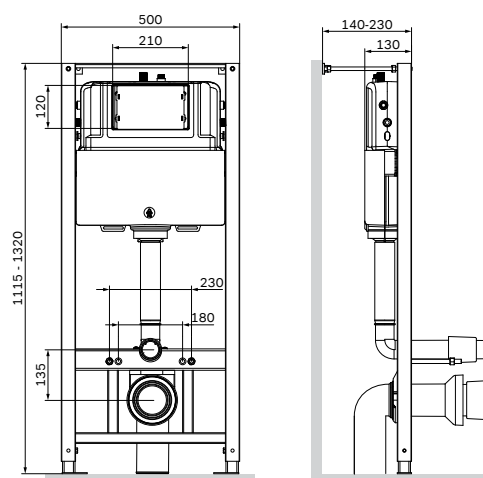

Цвет: белый
Материал: ABS пластик
Размер: 210x138мм

Пневматический смыв

Pro S
Клавиша для инсталляции
пневматическая
IO47001

Клавиша для инсталляции
пневматическая
IO47051

Цвет: глянцевый хром
Материал: ABS пластик
Размер: 210x138мм

Пневматический смыв

Клавиша для инсталляции
пневматическая
IO47031

Цвет: матовый никель
Материал: ABS пластик
Размер: 210x138мм

Пневматический смыв

Клавиша для инсталляции
пневматическая
IO47038

Цвет: черный матовый
Материал: ABS пластик
Размер: 210x138мм

Пневматический смыв

Цвет: белый
Материал: ABS пластик
Размер: 212x142 мм

Пневматический смыв

Pro M
Клавиша для инсталляции
пневматическая
IO48001

Клавиша для инсталляции
пневматическая
IO48051 Pro M

Цвет: глянцевый хром
Материал: ABS пластик
Размер: 212x142 мм

Пневматический смыв

Клавиша для инсталляции
пневматическая
IO48031 Pro M

Цвет: матовый никель
Материал: ABS пластик
Размер: 212x142 мм

Пневматический смыв

Клавиша для инсталляции
пневматическая
IO48038 Pro M

Цвет: черный матовый
Материал: ABS пластик
Размер: 212x142 мм

Пневматический смыв