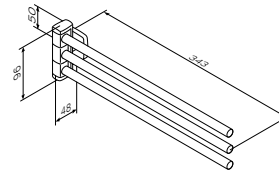

Gem
Тройная вешалка-вертушка
для полотенец
A9032700

Размер: 50 см

Gem
Вешалка для полотенец
A90346400

Gem
 Двойной крючок для полотенец
 A9035622

Цвет: черный

Доступно к заказу с 01.10.2021

Gem
 Набор крючков для полотенец
 A9035922