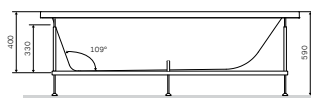

Gem
Ванна акриловая
W90A-170-070W-A

Размер: 1700x700 мм
Вместимость: 206 л
Материал: акрил
Цвет: белый

Без гидромассажа, без устройства
слива-перелива, встраиваемая.

Дополнительное
оборудование

Фронтальная панель
W90A-170-070W-P

Каркас
W90A-170-070W-R

Слив-перелив для ванны, комплект
W90A-000-OF

Gem
Ванна акриловая
W90A-170-075W-A

Размер: 1700x750 мм
Вместимость: 206 л
Материал: акрил
Цвет: белый

Без гидромассажа, без устройства
слива-перелива, встраиваемая.

Дополнительное
оборудование

Фронтальная панель
W90A-170-070W-P

Каркас в комплекте с монтажным
набором
W90A-170-075W-R

Слив-перелив для ванны, комплект
W90A-000-OF

Gem
Контейнер для ванны
W90A-070-070W-C

Размер: 586x400x250 мм
Вместимость: 23 л
Материал: ABS пластик
Цвет: белый