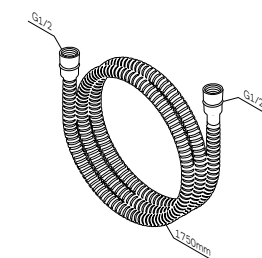

- шарнирное соединение защищает душевой шланг от перекручивания

Душевой шланг
F0400164

Размер: 1750 мм
Материал: PVC

- шарнирное соединение защищает душевой шланг от перекручивания

Душевой шланг
F0400264

Размер: 1750 мм
Материал: металл