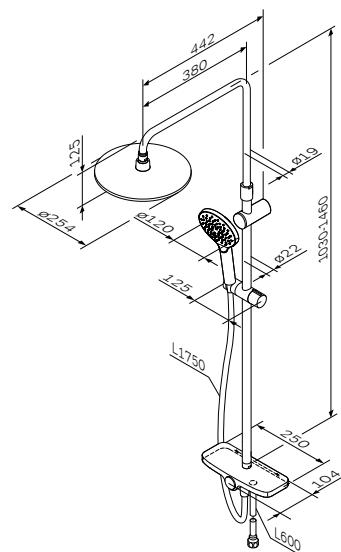

Gem
ShowerSpot
F0790000

Like
ShowerSpot
F0780200

Душевая штанга: 1030–1460 мм
Душевой шланг: 1750 мм
Верхний душ: Ø 254 мм
Ручной душ: Ø120 мм

- переключающий вентиль с керамическим картриджем
- 3 режима ручного душа: Spray, EnerJet, Spray + Massage
- переключатель режимов Simple Switch Push
- функция Rub&Clean для легкой очистки душевых форсунок
- регулируемый в трех плоскостях держатель ручного душа
- шаровый шарнир в держателе верхнего душа позволяет регулировать угол наклона
- шарнирное соединение защищает душевой шланг от перекручивания