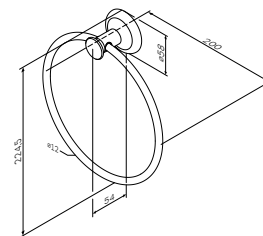

Like
 Вешалка для полотенец
 A80346400

Размер: 60 см

Like
 Полка для полотенец
 A8037700

Размер: 60 см

Sense L
 Двойной крючок для полотенец
 A7435600

Sense L
 Набор крючков для полотенец
 A7435900

Sense L
 Стеклоная мыльница
 с настенным держателем
 A7434200