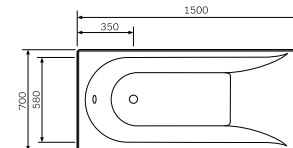

Фронтальная панель
W85A-150-070W-P

Каркас
Регулировка ножек по высоте до 30 мм
W72A-150-070W-R2

Дополнительное оборудование