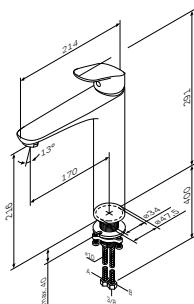

Излив: 170 мм

- установка на одно отверстие
- AM.PM Soft Motion 35 мм керамический картридж
- Rub&Clean аэратор
- гибкая подводка G 3/8"