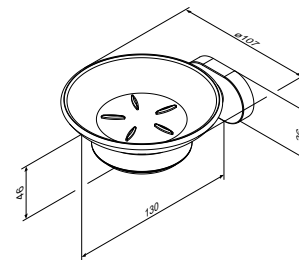

Like
 Вешалка для полотенец
 A80346400

Размер: 60 см

Like
 Полка для полотенец
 A8037700

Размер: 60 см

Sense L
 Двойной крючок для полотенец
 A7435600

Sense L
 Набор крючков для полотенец
 A7435900

Sense L
 Стеклоная мыльница
 с настенным держателем
 A7434200