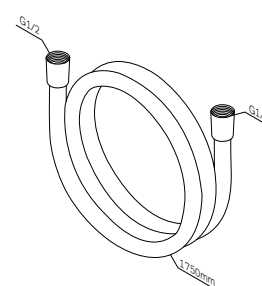

Spirit
Душевая штанга
F0370064

Размер штанги: 900 мм

- регулируемые по высоте держатели душевой штанги
- хромированная мыльница Ø110 мм
- регулируемый в трех плоскостях держатель ручного душа

Размер: 1750 мм
Материал: PVC