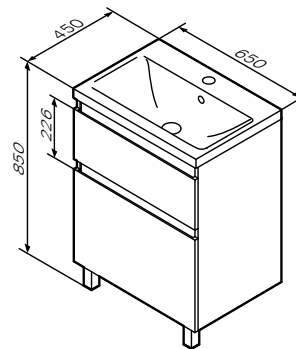

Раковина мебельная накладная
M85AWCC0652WG

Размер: 650x450x175 мм
Материал: сантехнический фарфор
Цвет: белый глянец

Необходимая комплектация