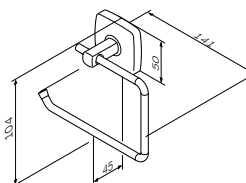

Цвет: черный

Доступно к заказу с 01.10.2021