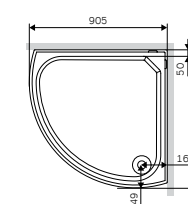

Размер: 900x900x2050 мм
Цвет профиля: черный
Цвет стекла: прозрачный

- душевой гарнитур с ручным душем
- смеситель
- две двери, металлические ручки
- двойные ролики сверху, одинарные снизу
- сифон в комплекте

Joy
Гидромассажная кабина
W85C-001-090GT