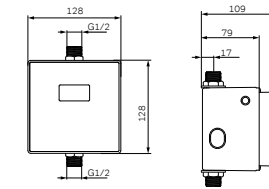

Spirit V2.0

Писсуар
C707005WH

Писсуар с декором
C707005WP

Размер: 570x310 мм
Материал: сантехнический фарфор
Цвет: белый
Подвод воды: задний