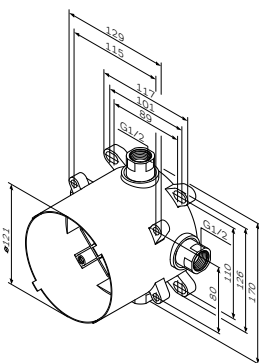

MultiDock

Универсальный базовый модуль,
монтируемый в стену
F100100

- установка внутрь стены
- универсальный: подходит для установки широкого ассортимента функциональных и декоративных компонентов
- глубина установки: 80-108 мм
- вращательно-симметричная конструкция с шагом 90°
- соединительный блок сделан из латуни с пониженным содержанием свинца
- монтажный бокс:
  - сделан из пластика
  - разборный
  - подходит для установки на различные типы стен как сзади, так и спереди или на системы инсталляции
- комбинированная система шумоизоляции и вывода конденсата
- все подключения G1/2"
- заглушка G1/2" в комплекте
- промывочный модуль в комплекте
- уплотнительный фланец в комплекте

Inspire V2.0

TouchReel электронный
смеситель с донным клапаном
F50A82400

Излив: 125 мм

- установка на одно отверстие
- донный клапан Push-Open 1 1/4" с переливом
- электронный термостатический смешивающий модуль с регулировкой температуры и потока воды
- TouchReel электронный контроллер с LED индикацией
- 2 заводские предустановки температуры: при однократном нажатии: 25°C, при двукратном нажатии 38°C
- температуру и поток воды можно настроить индивидуально и сохранить в память смесителя
- встроенная защита от ожога при 49°C
- функция термической дезинфекции
- преобразователь напряжения 100-240 В, ~50~60 Гц / - 12 В
- необходима установка батарей питания 4xAA
- индивидуальные настройки угла наклона аэратора возможны благодаря функции CustomFlow
- гибкая подводка G 3/8"

Good
Design
Awards

Inspire V2.0

TouchReel электронный
смеситель
F50A02400

Излив: 125 мм