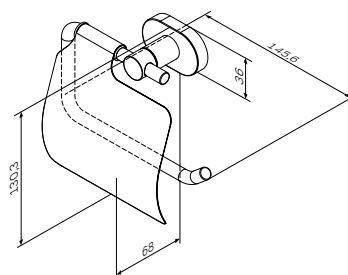

Sense L
Держатель для туалетной бумаги с крышкой
A74341400