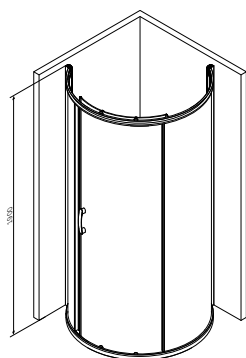

Поддон
Размер: 950x950x150 мм
W83T-333-095W

Материал: ABS/ПММА

Сифон и ножки в комплекте