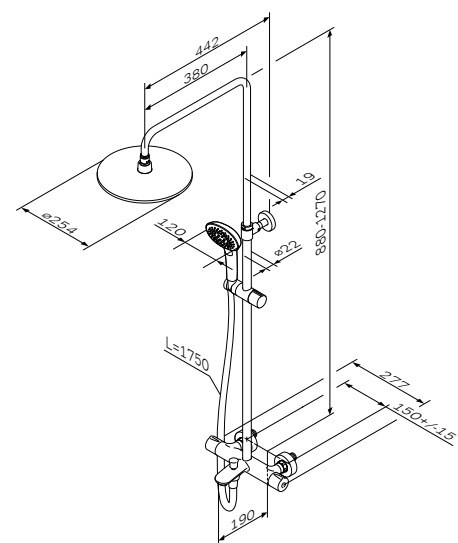

Spirit 2.0
ShowerSpot
F0770A100

Spirit 2.0
ShowerSpot
F0770A510

Душевая штанга: 880–1270 мм
Душевой шланг: 1750 мм
Верхний душ: Ø254 мм
Ручной душ: Ø120 мм

- Смеситель для душа с термостатом:
- настенная установка
 - картридж с термозлементом
 - стопор безопасности на 38°C
 - запирающий и переключающий вентиль
 - выход для душа 1/2"
 - встроенные обратные клапаны
 - встроенные фильтры
 - эксцентрики
 - подключение G 1/2": горячая слева – холодная справа
 - межосевой размер подключения: 150 мм ± 15 мм
 - 3 режима ручного душа: Spray, EnerJet, Spray + Massage
 - переключатель режимов Simple Switch Push
 - функция Rub&Clean для легкой очистки душевых форсунок
 - регулируемый в трех плоскостях держатель для ручного душа
 - шаровый шарнир в держателе верхнего душа позволяет регулировать угол наклона
 - шарнирное соединение защищает душевой шланг от перекручивания