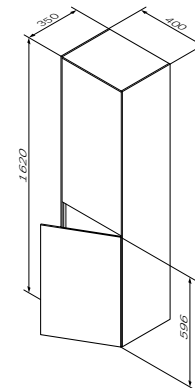

Размер: 400x350x1620 мм

- петли с системой Push to open
- 2 ящика soft close