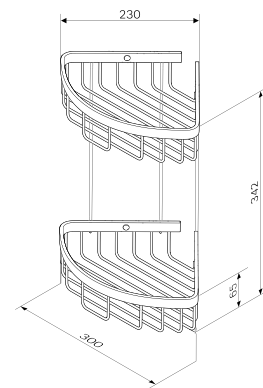

Sense L
Корзина для душа угловая
двухъярусная
A7452200