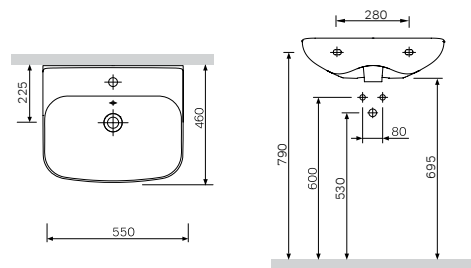

Like

Унитаз без ободка
подвесной FlashClean
C801701SC

Размер: 530x355 мм
Материал: сантехнический фарфор
Цвет: белый

В комплект входит
сиденье для унитаза
с микролифтом, быстросъемное

Материал: пластик
Цвет: белый
Крепление: нержавеющая сталь

Like

Раковина
C804221WH

Размер: 460x550 мм
Материал: сантехнический фарфор
Цвет: белый

Полупьедестал
C804970WH

Материал: сантехнический фарфор
Цвет: белый

Gem

Унитаз подвесной без ободка
FlashClean
C901700SC

Размер: 500x365 мм
Материал: сантехнический фарфор
Цвет: белый

В комплект входит
сиденье для унитаза
с микролифтом, быстросъемное

Материал: пластик
Цвет: белый
Крепление: нержавеющая сталь

Gem

Унитаз-компакт без ободка
FlashClean
C908600SC

Размер: 620x360x810 мм
Материал: сантехнический фарфор
Цвет: белый
Фановый выход: горизонтальный

В комплект входит
сиденье для унитаза
с микролифтом, быстросъемное

Материал: пластик
Цвет: белый
Крепление: нержавеющая сталь