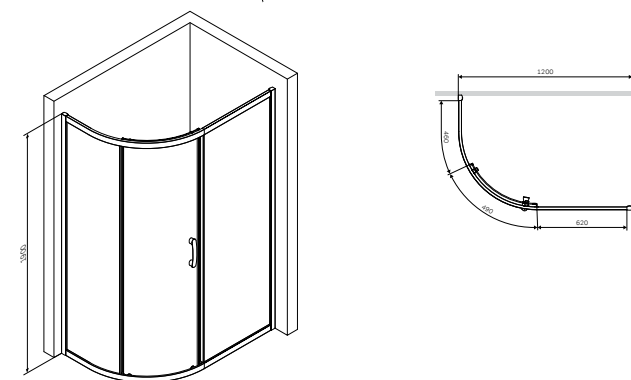

Материал: ABS/ПММА

Сифон и ножки в комплекте

Like
Душевое ограждение
W83G-302U120CT

Размер: 1200x800x1900 мм
Цвет профиля: глянцевый хром
Цвет стекла: прозрачный

- стекло 5 мм
- одна дверь.
- универсальный лево/
правосторонний монтаж
- двойные металлические ролики