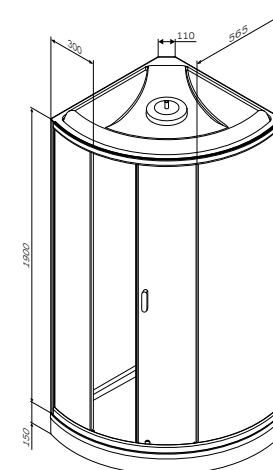

Размер: 900x900x2050 мм
Цвет профиля: черный
Цвет стекла: прозрачный

- душевой гарнитур с ручным душем
- смеситель
- две двери, металлические ручки
- двойные ролики сверху, одинарные снизу
- сифон в комплекте

Joy
Гидромассажная кабина
W85C-001-090GT