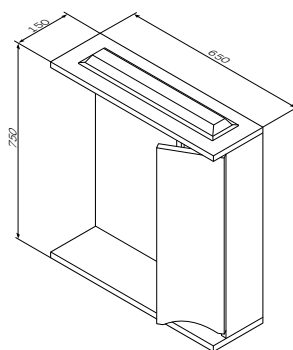

Размер: 650x150x750 мм

- LED 16W / 12V / IP44
- дверь с доводчиками
- розетка
- выключатель

Размер: 350x300x1750 мм

- двери с доводчиками
- верхнее отделение: 2 полки
- нижнее отделение: 1 полка

Like

Шкаф-колонна подвесной
 Материал: МДФ и ЛДСП
 Цвет: белый глянец
 M80CHR0356WG – правый
 M80CHL0356WG – левый