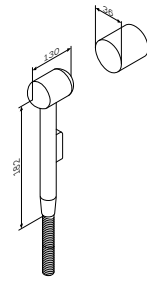

- настенная установка держателя для душа
- 1 режим гигиенического душа: Spray