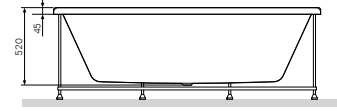

Фронтальная панель
W53A-180-080W-PRB

Каркас

Регулировка ножек по высоте
до 30 мм
W53A-180-080W-R

Дополнительное
оборудование