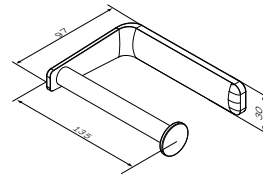

Inspire V2.0
Держатель для туалетной
бумаги
A50A34100