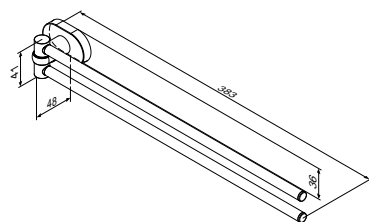

Sense L
Двойная вешалка-вертушка
для полотенец
A7432600