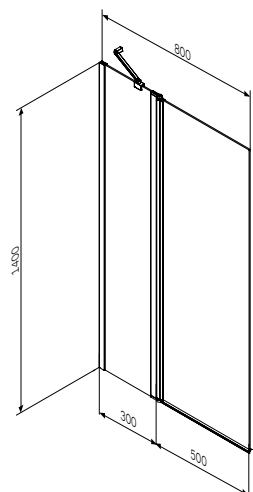

Gem

Душевая шторка на ванну,
поворотная
W90BS-D3W5-140CT

Размер: 800x1400 мм
Цвет профиля: глянцевый хром
Цвет стекла: прозрачный

- поворотная с неподвижным стеклом
- профиль хром глянцевый
- стекло прозрачное 6 мм

Пристенный кронштейн в комплекте

Размер: 800x1400 мм
Цвет профиля: глянцевый хром
Цвет стекла: матовый

- фиксированная
- профиль хром глянцевый
- стекло матовое 8 мм

Пристенный кронштейн в комплекте

Gem

Душевая шторка на ванну
W90BS-080-140CM

Gem

Душевая шторка на ванну,
поворотная
W90BS-D080-140CT

Размер: 800x1400 мм
Цвет профиля: глянцевый хром
Цвет стекла: прозрачный

- поворотная
- профиль хром глянцевый
- стекло прозрачное 6 мм

Gem

Душевая шторка на ванну
W90BS-080-140CT

Размер: 800x1400 мм
Цвет профиля: глянцевый хром
Цвет стекла: прозрачный

- фиксированная
- профиль хром глянцевый
- стекло прозрачное 8 мм

Пристенный кронштейн в комплекте