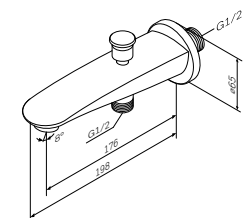

Like

Термостат,
монтаж в стену
F8075500

- установка внутрь стены
- картридж с термозлементом
- стопор безопасности на 38°C
- легкоъемные модули с обратным клапаном и фильтром
- декоративная тарелка
- металлическая рукоятка

Необходимые компоненты:
F100100 MultiDock универсальный базовый модуль

Дополняющие компоненты:
F0800200 Запирающий вентиль
F0800100 Переключатель на три положения

Like

Излив на ванну
F8070000

Излив: 176 мм

- настенная установка
- система быстрой и точной установки
- Rub&Clean аэратор

Like

Излив для ванны и душа
F8070100

Излив: 176 мм

- настенная установка
- автоматический переключатель: ванна/душ
- система быстрой и точной установки
- Rub&Clean аэратор

Like

Смеситель, монтируемый в стену
с гигиеническим душем и полкой
F0202600

- прогрессивный картридж, движение которого происходит в одной плоскости
- ручка смесителя выполняет роль держателя гигиенического душа
- удобная широкая полка
- держатель туалетной бумаги
- крючок для полотенца
- металлический шланг

Like

- прогрессивный картридж, движение которого происходит в одной плоскости с гигиеническим душем и полкой
- ручка смесителя выполняет роль держателя гигиенического душа
- удобная широкая полка
- держатель туалетной бумаги
- крючок для полотенца
- металлический шланг

MultiDock

Универсальный базовый модуль,
монтаж в стену
F100100