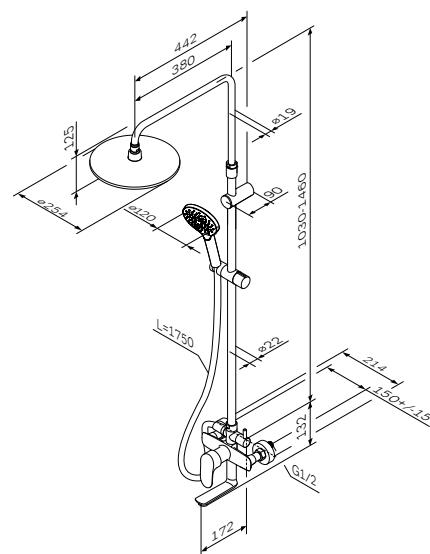

Like
ShowerSpot
F0780564

Like
ShowerSpot
F0780964

Душевая штанга: 1030–1460 мм
Душевой шланг: 1750 мм
Верхний душ: Ø 254 мм
Ручной душ: Ø120 мм

- Смеситель для ванны и душа:
Поворотный излив: 170 мм
- настенная установка
 - AM,PM Soft Motion 35 мм керамический картридж
 - переключающий вентиль с керамическим картриджем
 - выход для душа 1/2" со встроенным обратным клапаном
 - аэратор
 - S-образные эксцентрики
 - металлические декоративные чашки
 - подключение G 1/2"
 - межосевой размер подключения: 150 мм ± 15 мм
 - 3 режима ручного душа: Spray, EnerJet, Spray + Massage
 - переключатель режимов Simple Switch Push
 - функция Rub&Clean для легкой очистки душевых форсунок
 - регулируемый в трех плоскостях держатель ручного душа
 - шаровый шарнир в держателе верхнего душа позволяет регулировать угол наклона
 - шарнирное соединение защищает душевой шланг от перекручивания