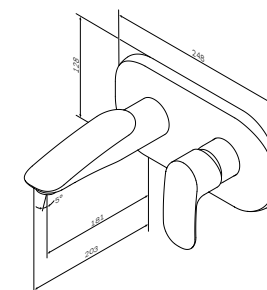

Sensation
Смеситель для умывальника,
монтируемый в стену
F3072200