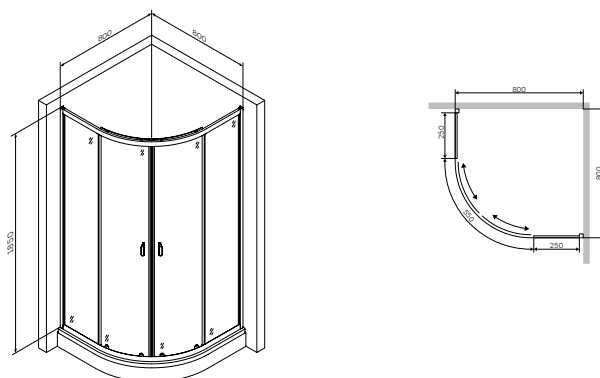

Размер: 800x800x1850 мм
Цвет профиля: черный
Цвет стекла: прозрачный

- раздвижные двери
- стекло 4 мм

Поддон
Размер: 800x800x150 мм
W88T-205-080W

Материал: ABS/ПММА

Сифон и ножки в комплекте

Размер: 800x800x1850 мм
Цвет профиля: матовое серебро
Цвет стекла: прозрачный

- раздвижные двери
- стекло 4 мм