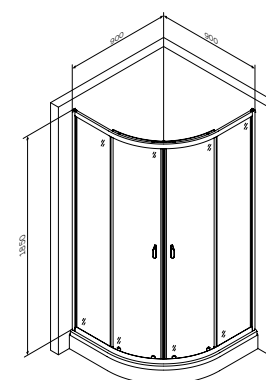

Размер: 900x900x1850 мм
Цвет профиля: черный
Цвет стекла: прозрачный

- раздвижные двери
- стекло 4 мм