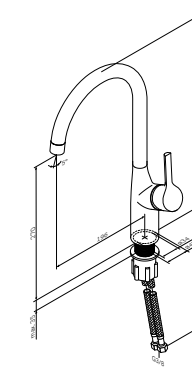

Излив: 196 мм
Цвет: сатин

- установка на 1 отверстие
- встроенный канал для питьевой воды
- AM.PM Soft Motion 35 мм керамический картридж
- аэратор
- поворотный излив
- гибкая подводка G 3/8"

* AM.PM оставляет за собой право на внесение изменений в изображение и схему изделия без предварительного уведомления