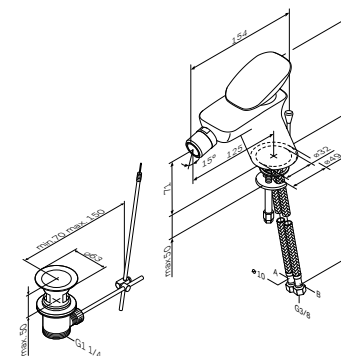

Spirit V2.0

Смеситель для умывальника с донным клапаном F70A82100

Излив: 115 мм

- установка на одно отверстие
- донный клапан Push-Open 1 1/4" с переливом
- керамический картридж джойстикового типа
- система управления UDrive
- индивидуальные настройки угла наклона аэратора возможны благодаря функции CustomFlow
- гибкая подводка G 3/8"

Good Design Awards