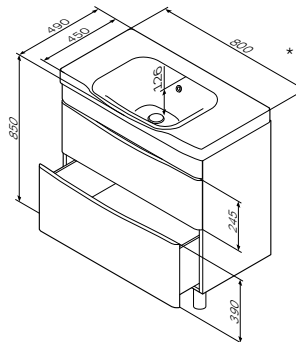

Like

База под раковину подвесная
Материал: МДФ и ЛДСП
влагостойкая
Цвет: белый глянец
M80FNХ0652WG

Размер: 620x420x580 мм

- ящики с доводчиками
- раковина не входит в комплект

* Габаритные размеры изделия даны с учетом раковины

Необходимая комплектация

Раковина мебельная накладная
M80WCC0652WG

Размер: 650x490x170 мм
Материал: сантехнический фарфор
Цвет: белый глянец

Размер: 620x420x725 мм
Высота ножек: 100 мм

- ящики с доводчиками
- раковина не входит в комплект

* Габаритные размеры изделия даны с учетом раковины

Раковина мебельная накладная
M80WCC0652WG

Размер: 650x490x170 мм
Материал: сантехнический фарфор
Цвет: белый глянец

Like

База под раковину напольная
Материал: МДФ и ЛДСП
влагостойкая
Цвет: белый глянец
M80FSX0652WG

Необходимая комплектация

Like

База под раковину подвесная
Материал: МДФ и ЛДСП
влагостойкая
Цвет: белый глянец
M80FNХ0802WG

Размер: 770x420x580 мм

- ящики с доводчиками
- раковина не входит в комплект

* Габаритные размеры изделия даны с учетом раковины

Необходимая комплектация

Раковина мебельная накладная
M80WCC0802WG

Размер: 800x490x170 мм
Материал: сантехнический фарфор
Цвет: белый глянец

Размер: 770x420x725 мм
Высота ножек: 100 мм

- ящики с доводчиками
- раковина не входит в комплект

* Габаритные размеры изделия даны с учетом раковины

Раковина мебельная накладная
M80WCC0802WG

Размер: 800x490x170 мм
Материал: сантехнический фарфор
Цвет: белый глянец

Like

База под раковину напольная
Материал: МДФ и ЛДСП
влагостойкая
Цвет: белый глянец
M80FSX0802WG

Необходимая комплектация