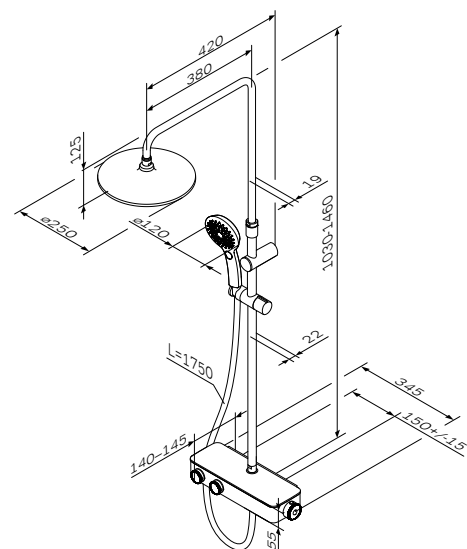

Душевые системы

Inspire V2.0
ShowerSpot
F0750A400

Душевая штанга: 1030–1460 мм
Душевой шланг: 1750 мм
Верхний душ: Ø 250 мм
Ручной душ: Ø120 мм

- смеситель для душа с термостатом
- ручной душ и верхний душ могут работать одновременно
- TouchReel керамический картридж с регулировкой потока воды
- стеклянная верхняя поверхность смесителя
- стопор безопасности на 38°C
- выход для душа 1/2"
- встроенные обратные клапаны
- встроенные фильтры
- эксцентрики
- подключение G 1/2": горячая – слева; холодная – справа
- межосевой размер подключения: 150 мм ± 15 мм
- 3 режима ручного душа: Spray, EnerJet, Spray + Massage
- переключатель режимов Simple Switch Push
- функция Rub&Clean для легкой очистки душевых форсунок
- регулируемый в трех плоскостях держатель для ручного душа
- шаровый шарнир в держателе верхнего душа позволяет регулировать угол наклона
- шарнирное соединение защищает душевой шланг от перекручивания