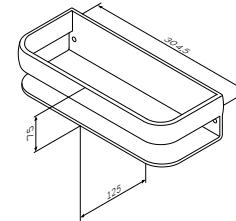

Sensation
Корзина для душа
A3034800