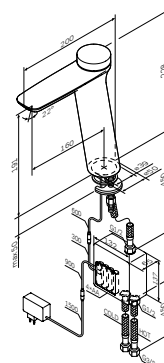

Inspire V2.0

TouchReel высокий электронный смеситель с донным клапаном F50A93400

Излив: 160 мм

- установка на одно отверстие
- донный клапан Push-Open 1 1/4" с переливом
- электронный термостатический смешивающий модуль с регулировкой температуры и потока воды
- TouchReel электронный контроллер с LED индикацией
- 2 заводские предустановки температуры: при однократном нажатии: 25°C, при двукратном нажатии 38°C
- температуру и поток воды можно настроить индивидуально и сохранить в память смесителя
- встроенная защита от ожога при 49°C
- функция термической дезинфекции
- Преобразователь напряжения 100-240 В, ~50-60 Гц / - 12 В
- необходима установка батарей питания 4xAA
- индивидуальные настройки угла наклона аэратора возможны благодаря функции CustomFlow
- гибкая подводка G 3/8"

Излив: 125 мм

- установка на одно отверстие
- донный клапан Push-Open 1 1/4" с переливом
- TouchReel керамический картридж с регулировкой температуры
- скрытый аэратор с ограничением потока воды 6 л/мин
- регулировка потока воды не предусмотрена
- гибкая подводка G 3/8"

Inspire V2.0
TouchReel однорычажный смеситель с донным клапаном F50A82500

Излив: 125 мм

- установка на одно отверстие
- TouchReel керамический картридж с регулировкой температуры
- скрытый аэратор с ограничением потока воды 6 л/мин
- регулировка потока воды не предусмотрена
- гибкая подводка G 3/8"

Inspire V2.0
TouchReel однорычажный смеситель F50A02500

Inspire V2.0

TouchReel электронный высокий смеситель F50A92400

Излив: 160 мм