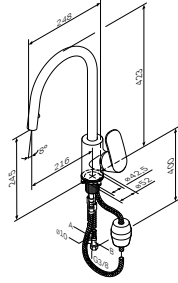

Like

Смеситель для кухни
с выдвижным изливом
F8012000

Излив: 216 мм

- установка на 1 отверстие
- AM,PM Soft Motion 35 мм керамический картридж
- вытяжной излив
- встроенный обратный клапан
- аэратор
- поворотный излив
- гибкая подводка G 3/8"

Like

Смеситель для кухни
F8007100

Излив: 200 мм
Цвет: хром

- установка на 1 отверстие
- AM,PM Soft Motion 35 мм керамический картридж
- аэратор
- поворотный излив
- гибкая подводка G 3/8"

Like

Смеситель для кухни с каналом
для питьевой воды
F8007700

Излив: 204 мм
Цвет: хром

- установка на 1 отверстие
- AM,PM Soft Motion 35 мм керамический картридж
- встроенный канал для питьевой воды
- аэратор
- поворотный излив
- гибкая подводка G 3/8"

Like

Смеситель для кухни
F8007111

Излив: 200 мм
Цвет: сатин

- установка на 1 отверстие
- AM,PM Soft Motion 35 мм керамический картридж
- аэратор
- поворотный излив
- гибкая подводка G 3/8"

Like

Смеситель для кухни с каналом
для питьевой воды
F8007711

Излив: 204 мм
Цвет: сатин

- установка на 1 отверстие
- AM,PM Soft Motion 35 мм керамический картридж
- встроенный канал для питьевой воды
- аэратор
- поворотный излив
- гибкая подводка G 3/8"

Like

Смеситель для кухни
F8007122

Излив: 200 мм
Цвет: элегантный черный

- установка на 1 отверстие
- AM,PM Soft Motion 35 мм керамический картридж
- аэратор
- поворотный излив
- гибкая подводка G 3/8"

Like

Смеситель для кухни с каналом
для питьевой воды
F8007722

Излив: 204 мм
Цвет: элегантный черный

- установка на 1 отверстие
- AM,PM Soft Motion 35 мм керамический картридж
- встроенный канал для питьевой воды
- аэратор
- поворотный излив
- гибкая подводка G 3/8"

Like

Смеситель для кухни
F8007133

Излив: 200 мм
Цвет: белый камень

- установка на 1 отверстие
- AM,PM Soft Motion 35 мм керамический картридж
- аэратор
- поворотный излив
- гибкая подводка G 3/8"