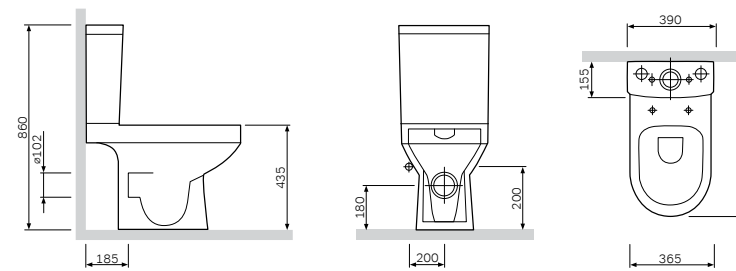

Сиденье для унитаза
с микролифтом, быстросъемное
C707858WH

Материал: пластик
Цвет: белый
Крепление: нержавеющая сталь

Spirit V2.0
Унитаз-компакт без бодка
FlashClean
C708600WH

Размер: 630x390x860 мм
Материал: сантехнический фарфор
Цвет: белый
Фановый выход: универсальный