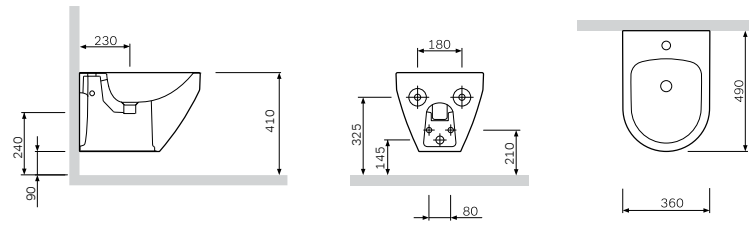

Spirit V2.0

Биде подвесное
C703411WH

Размер: 490x360 мм
Материал: сантехнический фарфор
Цвет: белый