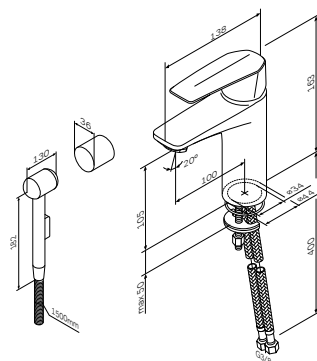

- установка внутрь стены
- картридж с термоэлементом
- стопор безопасности на 38°C
- запирающий и переключающий вентиль
- легкоъемные модули с обратным клапаном и фильтром
- декоративная тарелка
- металлические рукоятки

Необходимые компоненты:
F100100 MultiDock универсальный базовый модуль

Gem
Смеситель для ванны и душа с термостатом, монтируемый в стену F9085500

Gem

Смеситель для душа, монтируемый в стену F9065000

- установка внутрь стены
- AM,PM Soft Motion 35 мм керамический картридж
- декоративная тарелка
- металлическая рукоятка
- все подключения G1/2"