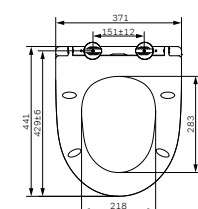

Размер: 565x370 мм
Материал: сантехнический фарфор
Цвет: белый

Awe
Унитаз без ободка
подвесной FlashClean
C111700WH

Сиденье для унитаза
с микролифтом, быстросъемное
C117853WH

Материал: пластик
Цвет: белый
Крепление: нержавеющая сталь