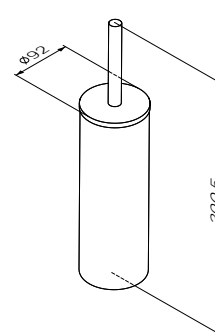

Sense L
Стойка с туалетной щеткой
A7433500