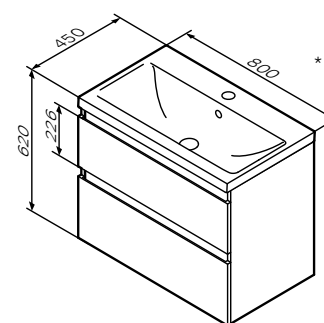

X-Joy

База под раковину подвесная
Материал: ДСП влагостойкий
Цвет: белый/светлое дерево
M85AFHX0451WG

Размер: 425x248x580 мм

- петли с доводчиками
- раковина не входит в комплект

* Габаритные размеры изделия даны с учетом раковины

Необходимая комплектация

Раковина мебельная накладная
M85AWCC0452WG

Размер: 450x250x140 мм
Материал: сантехнический фарфор
Цвет: белый глянец

Размер: 425x445x600 мм

- ящики с доводчиками
- раковина не входит в комплект

* Габаритные размеры изделия даны с учетом раковины

Раковина мебельная накладная
M85AWCC0652WG

Размер: 650x450x175 мм
Материал: сантехнический фарфор
Цвет: белый глянец

X-Joy

База под раковину подвесная
Материал: ДСП влагостойкий
Цвет: белый/светлое дерево
M85AFHX0652WG

Необходимая комплектация

X-Joy

База под раковину подвесная
Материал: ДСП влагостойкий
Цвет: белый/светлое дерево
M85AFHX0552WG

Размер: 525x445x600 мм

- ящики с доводчиками
- раковина не входит в комплект

* Габаритные размеры изделия даны с учетом раковины

Необходимая комплектация

Раковина мебельная накладная
M85AWCC0552WG

Размер: 550x450x175 мм
Материал: сантехнический фарфор
Цвет: белый глянец

Размер: 770x445x600 мм

- ящики с доводчиками
- раковина не входит в комплект

* Габаритные размеры изделия даны с учетом раковины

Раковина мебельная накладная
M85AWCC0802WG

Размер: 800x450x175 мм
Материал: сантехнический фарфор
Цвет: белый глянец

X-Joy

База под раковину подвесная
Материал: ДСП влагостойкий
Цвет: белый/светлое дерево
M85AFHX0802WG

Необходимая комплектация