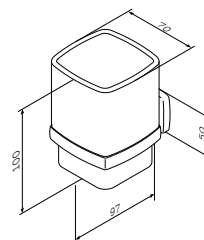

Цвет: черный

Доступно к заказу с 01.10.2021