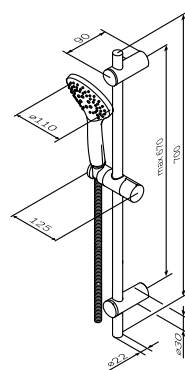

Gem
Душевой комплект
F0190000

Gem
Душевой комплект
F0190022

Душевая штанга: 700 мм
Душевой шланг: 1750 мм
Ручной душ: Ø110 мм
Цвет: черный

- регулируемые по высоте держатели душевой штанги
- 1 режим ручного душа: Spray
- функция Rub&Clean для легкой очистки душевых форсунок
- регулируемый в трех плоскостях держатель ручного душа
- шарнирное соединение защищает душевой шланг от перекручивания