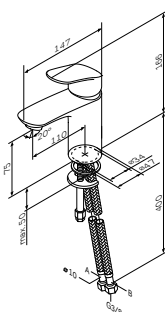

Излив: 123 мм

- установка на одно отверстие
- рычажный донный клапан 1 1/4" с переливом
- AM.PM Soft Motion 35 мм керамический картридж
- аэратор
- гибкая подводка G 3/8"

Излив: 105 мм

- установка на одно отверстие
- рычажный донный клапан 1 1/4" с переливом
- AM.PM Soft Motion 35 мм керамический картридж
- Rub&Clean аэратор
- гибкая подводка G 3/8"

- настенная установка
- AM.PM Soft Motion 35 мм керамический картридж
- выход для душа 1/2" со встроенным обратным клапаном
- S-образные эксцентрики
- металлические декоративные чашки
- подключение G 1/2"
- межосевой размер подключения: 150 мм ± 15 мм

Излив: 105 мм

- установка на одно отверстие
- AM.PM Soft Motion 35 мм керамический картридж
- Rub&Clean аэратор
- гибкая подводка G 3/8"

Излив: 183 мм

- настенная установка
- картридж с термоэлементом
- стопор безопасности на 38°C
- запирающий и переключающий вентиль
- выход для душа 1/2"
- встроенные обратные клапаны
- встроенные фильтры
- аэратор
- S-образные эксцентрики
- металлические декоративные чашки
- подключение G 1/2": горячая слева – холодная справа
- межосевой размер подключения: 150 мм ± 15 мм

Good Design Awards

Излив: 110 мм

- установка на одно отверстие
- рычажный донный клапан 1 1/4" с переливом
- AM.PM Soft Motion 35 мм керамический картридж
- Rub&Clean аэратор
- гибкая подводка G 3/8"

- настенная установка
- картридж с термоэлементом
- стопор безопасности на 38°C
- запирающий вентиль
- выход для душа 1/2"
- встроенные обратные клапаны
- встроенные фильтры
- S-образные эксцентрики
- металлические декоративные чашки
- подключение G 1/2": горячая слева – холодная справа
- межосевой размер подключения: 150 мм ± 15 мм

Good Design Awards

Излив: 110 мм