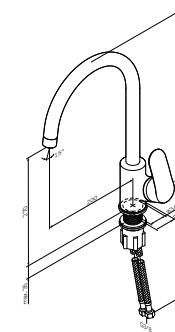

Излив: 204 мм
Цвет: хром

- установка на 1 отверстие
- AM,PM Soft Motion 35 мм керамический картридж
- встроенный канал для питьевой воды
- аэратор
- поворотный излив
- гибкая подводка G 3/8"

**Like**

Смеситель для кухни
F8007111