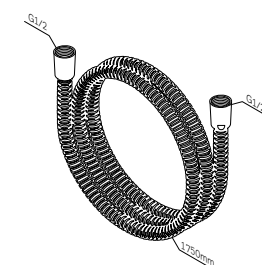

Душевой шланг
F0400164