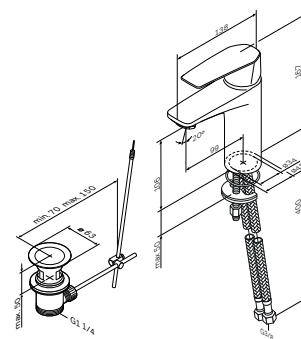

Gem
Смеситель для умывальника
с донным клапаном
F90A82100

Излив: 99 мм

- установка на одно отверстие
- рычажный донный клапан 1 1/4" с переливом
- AM.PM Soft Motion 35 мм керамический картридж
- аэратор
- гибкая подводка G 3/8"

Good Design Awards