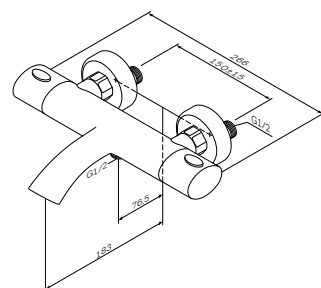

Излив: 183 мм

- настенная установка
- картридж с термоэлементом
- стопор безопасности на 38°C
- запирающий и переключающий вентиль
- выход для душа 1/2"
- встроенные обратные клапаны
- встроенные фильтры
- аэратор
- S-образные эксцентрики
- металлические декоративные чашки
- подключение G 1/2": горячая слева – холодная справа
- межосевой размер подключения: 150 мм ± 15 мм