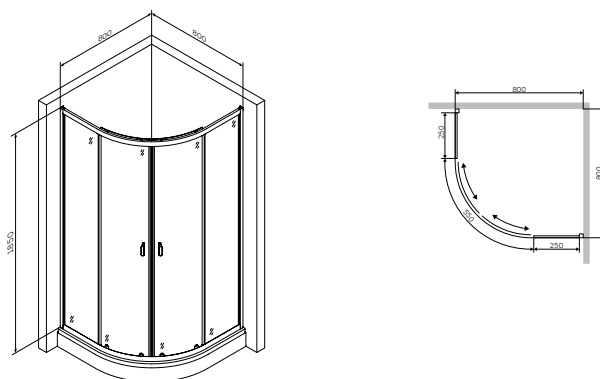

Поддон
Размер: 800x800x150 мм
W88T-205-080W

Материал: ABS/ПММА

Сифон и ножки в комплекте