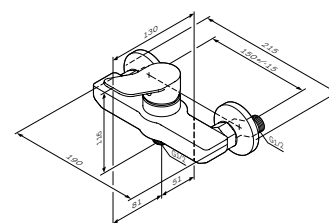

Излив: 100 мм

- установка на одно отверстие
- донный клапан Push-Open с переливом 1 1/4"
- AM.PM Soft Motion 35 мм керамический картридж
- аэратор
- гибкая подводка G3/8"

Излив: 100 мм

- установка на одно отверстие
- AM.PM Soft Motion 35 мм керамический картридж
- аэратор
- гибкая подводка G3/8"

Излив: 100 мм

- установка на одно отверстие
- рычажный донный клапан 1 1/4"
- с переливом
- AM.PM Soft Motion 35 мм керамический картридж
- аэратор с шарнирным соединением
- гибкая подводка G3/8"

Излив: 164 мм

- настенная установка
- AM.PM Soft Motion 35 мм керамический картридж
- автоматический переключатель: ванна/душ с возможностью механической фиксации при низком давлении воды
- выход для душа 1/2"
- аэратор
- S-образные эксцентрики
- металлические декоративные чашки
- межосевой размер подключения: 150 мм ± 15 мм

- настенная установка
- AM.PM Soft Motion 35 мм керамический картридж
- S-образные эксцентрики
- металлические декоративные чашки
- межосевой размер подключения: 150 мм ± 15 мм

Излив: 373 мм

- настенная установка
- поворотный излив 300 мм
- AM.PM Soft Motion 35 мм керамический картридж
- переключающий вентиль с керамическим картриджем
- выход для душа 1/2"
- S-образные эксцентрики
- металлические декоративные чашки
- подключение G 1/2"
- межосевой размер подключения: 150 мм ± 15 мм

Излив: 373 мм

- настенная установка
- поворотный излив 300 мм
- AM.PM Soft Motion 35 мм керамический картридж
- переключающий вентиль с керамическим картриджем
- выход для душа 1/2"
- S-образные эксцентрики
- металлические декоративные чашки
- подключение G 1/2"
- межосевой размер подключения: 150 мм ± 15 мм
- душевая лейка