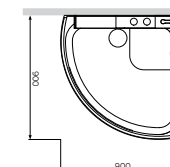

Размер: 900x900x2050 мм
Цвет профиля: матовый хром
Цвет стекла: прозрачный

- без гидромассажа
- верхний душ
- ручной душ, 3 режима: Spray, Massage, Spray + Massage
- полочка для аксессуаров
- зеркало
- задние стенки кабины выполнены из закаленного стекла.

Возможен левосторонний и правосторонний монтаж двери.