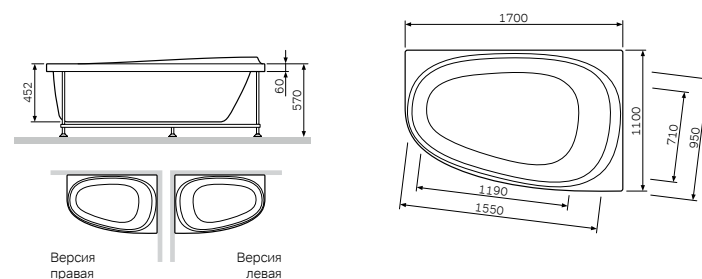

Дополнительное
оборудование

Фронтальная панель
W80A-170-070W-P

Каркас
Регулировка ножек по высоте
до 30 мм
W80A-170-070W-R

Like
Ванна акриловая
W80A-170L110W-A – правая
W80A-170R110W-A – левая

Размер: 1700x1100 мм
Вместимость: 210 л
Материал: акрил
Цвет: белый

Без гидромассажа, без устройства
слива-перелива, встраиваемая.