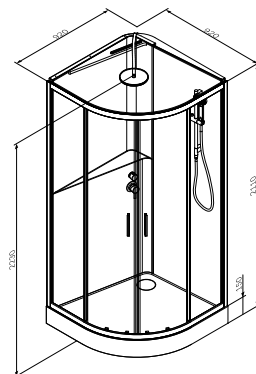

Размер: 900x900x2050 мм
Цвет профиля: черный
Цвет стекла: прозрачный

- душевой гарнитур с ручным душем
- смеситель
- две двери, металлические ручки
- двойные ролики сверху, одинарные снизу
- сифон в комплекте