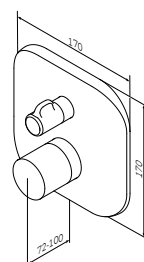

Sensation

Смеситель для душа
F3020000

- настенная установка
- AM,PM Soft Motion 35 мм керамический картридж
- выход для душа 1/2" со встроенным обратным клапаном
- скрытые эксцентрики
- подключение G 1/2"
- межосевой размер подключения: 150 мм ± 15 мм

- установка внутрь стены
- картридж с термоэлементом
- стопор безопасности на 38°C
- запирающий вентиль
- легкоъемные модули с обратным клапаном и фильтром
- декоративная тарелка
- металлические рукоятки

Необходимые компоненты:
F100100 MultiDock универсальный базовый модуль

Sensation
Смеситель для душа
с термостатом,
монтируемый в стену
F3075600

Sensation

Смеситель для ванны и душа,
монтируемый в стену
F3085000

- установка внутрь стены
- AM,PM Soft Motion 35 мм керамический картридж
- автоматический переключатель: ванна/душ
- декоративная тарелка
- металлические рукоятки

Необходимые компоненты:
F100100 MultiDock универсальный базовый модуль

- установка внутрь стены
- картридж с термоэлементом
- стопор безопасности на 38°C
- легкоъемные модули с обратным клапаном и фильтром
- декоративная тарелка
- металлическая рукоятка

Необходимые компоненты:
F100100 MultiDock универсальный базовый модуль

Дополняющие компоненты:
F0800200 Запирающий вентиль
F0800100 Переключатель на три положения

Sensation
Термостат,
монтируемый в стену
F3075500

Sensation

Смеситель для душа,
монтируемый в стену
F3075000

- установка внутрь стены
- AM,PM Soft Motion 35 мм керамический картридж
- декоративная тарелка
- металлическая рукоятка

Необходимые компоненты:
F100100 MultiDock универсальный базовый модуль

Излив: 176 мм

- настенная установка
- система быстрой и точной установки
- Rub&Clean аэратор

Sensation
Излив на ванну
F3070000

Sensation