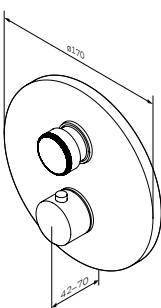

Inspire V2.0

TouchReel смеситель для 2 потребителей с термостатом, монтируемый в стену*
F50A85700

- установка внутрь стены
- картридж с термoeлементом
- стопор безопасности на 38°C
- TouchReel керамический картридж с регулировкой потока воды
- декоративная тарелка
- индивидуальные рукоятки

Необходимые компоненты:
F100100 MultiDock универсальный базовый модуль

Излив: 208 мм

- установка на 3 отверстия
- AM,PM EcoMotion 35 мм керамический картридж
- автоматический переключатель: ванна/душ
- скрытый регулируемый аэратор
- ручной душ Ø 140 мм в комплекте с держателем на борт ванны, гибким шлангом и грязевым фильтром
- встроенный обратный клапан
- гибкая подводка G 3/8"

Inspire
Смеситель на борт ванны, трехсекционный
F5001300

Inspire V2.0

TouchReel смеситель для 1 потребителя с термостатом, монтируемый в стену*
F50A75700

- установка внутрь стены
- картридж с термoeлементом
- стопор безопасности на 38°C
- TouchReel керамический картридж с регулировкой потока воды
- декоративная тарелка
- индивидуальные рукоятки

Необходимые компоненты:
F100100 MultiDock универсальный базовый модуль

- установка внутрь стены
- AM,PM Soft Motion 35 мм керамический картридж
- декоративная тарелка
- металлическая рукоятка

Необходимые компоненты:
F100100 MultiDock универсальный базовый модуль

Inspire
Смеситель для душа, монтируемый в стену
F5075000

MultiDock

Универсальный базовый модуль, монтируемый в стену
F100100