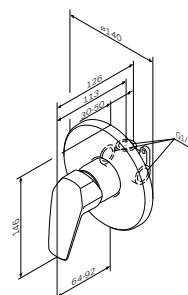

Gem

Смеситель для умывальника с гигиеническим душем F90A03000

Излив: 99 мм

- установка на одно отверстие
- AM,PM SoftMotion 35 мм керамический картридж
- аэратор
- гибка подводка G 3/8"
- гигиенический душ

- установка внутрь стены
- картридж с термоэлементом
- стопор безопасности на 38°C
- запирающий и переключающий вентиль
- легкоъемные модули с обратным клапаном и фильтром
- декоративная тарелка
- металлические рукоятки

Необходимые компоненты:
F100100 MultiDock универсальный базовый модуль

Gem
Смеситель для ванны и душа с термостатом, монтируемый в стену F9085500

Gem

Смеситель для душа, монтируемый в стену F9065000

- установка внутрь стены
- AM,PM Soft Motion 35 мм керамический картридж
- декоративная тарелка
- металлическая рукоятка
- все подключения G1/2"

- установка внутрь стены
- картридж с термоэлементом
- стопор безопасности на 38°C
- запирающий вентиль
- легкоъемные модули с обратным клапаном и фильтром
- декоративная тарелка
- металлические рукоятки

Необходимые компоненты:
F100100 MultiDock универсальный базовый модуль

Gem
Смеситель для душа с термостатом, монтируемый в стену F9075600

Gem

Смеситель для ванны и душа, монтируемый в стену F9085000

- установка внутрь стены
- AM,PM Soft Motion 35 мм керамический картридж
- автоматический переключатель: ванна/душ
- декоративная тарелка
- металлические рукоятки

Необходимые компоненты:
F100100 MultiDock универсальный базовый модуль

- установка внутрь стены
- AM,PM Soft Motion 35 мм керамический картридж
- декоративная тарелка
- металлическая рукоятка
- гигиенический душ

Gem
Гигиенический набор для скрытого монтажа F40H9000

Gem

Смеситель для душа, монтируемый в стену F9075000