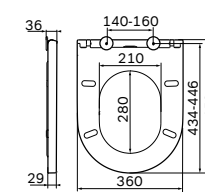

Сиденье для унитаза
с микролифтом, быстросъемное
C707858WH

Материал: пластик
Цвет: белый
Крепление: нержавеющая сталь