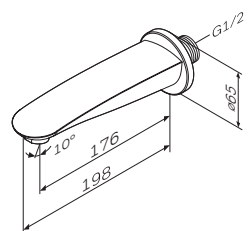

Like

Термостат,
монтаж в стену
F8075500

- установка внутрь стены
- картридж с термозлементом
- стопор безопасности на 38°C
- легкоъемные модули с обратным клапаном и фильтром
- декоративная тарелка
- металлическая рукоятка

Необходимые компоненты:
F100100 MultiDock универсальный базовый модуль

Дополняющие компоненты:
F0800200 Запирающий вентиль
F0800100 Переключатель на три положения

Like

Излив на ванну
F8070000

Излив: 176 мм

- настенная установка
- система быстрой и точной установки
- Rub&Clean аэратор

Like

Излив для ванны и душа
F8070100

Излив: 176 мм

- настенная установка
- автоматический переключатель: ванна/душ
- система быстрой и точной установки
- Rub&Clean аэратор

Like

Смеситель, монтируемый в стену
с гигиеническим душем и полкой
F0202600

- прогрессивный картридж, движение которого происходит в одной плоскости
- ручка смесителя выполняет роль держателя гигиенического душа
- удобная широкая полка
- держатель туалетной бумаги
- крючок для полотенца
- металлический шланг

Like

- прогрессивный картридж, движение которого происходит в одной плоскости с гигиеническим душем и полкой
- ручка смесителя выполняет роль держателя гигиенического душа
- удобная широкая полка
- держатель туалетной бумаги
- крючок для полотенца
- металлический шланг

MultiDock

Универсальный базовый модуль,
монтаж в стену
F100100