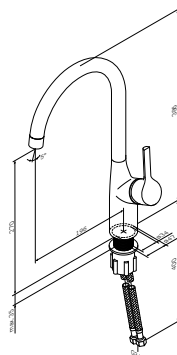

X-Joy S

Смеситель для кухни с каналом для питьевой воды
F85B07722

Излив: 196 мм
Цвет: черный

- установка на 1 отверстие
- встроенный канал для питьевой воды
- AM.PM Soft Motion 35 мм керамический картридж
- аэратор
- поворотный излив
- гибкая подводка G 3/8"

X-Joy S

Смеситель для кухни
F85B07000

Излив: 196 мм
Цвет: хром

- установка на 1 отверстие
- встроенный канал для питьевой воды
- AM.PM Soft Motion 35 мм керамический картридж
- аэратор
- поворотный излив
- гибкая подводка G 3/8"

X-Joy S

Смеситель для кухни
F85B07011

Излив: 196 мм
Цвет: сатин

- установка на 1 отверстие
- встроенный канал для питьевой воды
- AM.PM Soft Motion 35 мм керамический картридж
- аэратор
- поворотный излив
- гибкая подводка G 3/8"

X-Joy S

Смеситель для кухни
F85B07022

Излив: 196 мм
Цвет: черный

- установка на 1 отверстие
- встроенный канал для питьевой воды
- AM.PM Soft Motion 35 мм керамический картридж
- аэратор
- поворотный излив
- гибкая подводка G 3/8"