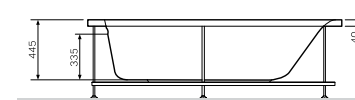

Фронтальная панель
W85A-170-070W-S

Каркас
Регулировка ножек по высоте до 30 мм
W72A-170-070W-R2