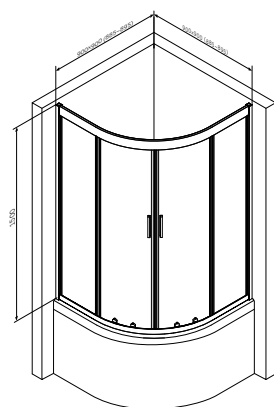

Варианты комплектации

Стекла для душевого ограждения
Размер: 900x900x1500 мм
W90G-401A090WT

Поддон
Размер: 900x900x375 мм
W90G-401A090WT

Материал: акрил

Сифон и ножки в комплекте