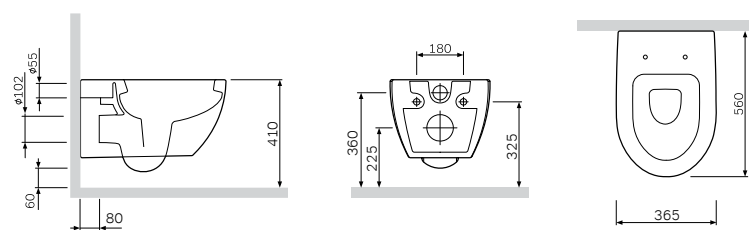

Размер: 560x365 мм
Материал: сантехнический фарфор
Цвет: белый

Сиденье для унитаза
с микролифтом, быстросъемное
C117852WH