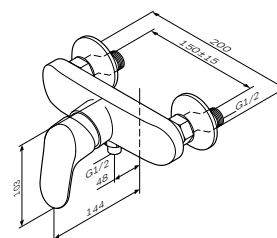

Like

Смеситель для умывальника,
3-х секционный
с донным клапаном
F8008000

Излив: 149 мм

- установка на три отверстия
- донный клапан Push-Open 1 1/4" с переливом
- керамические вентили 1/2"
- Rub&Clean аэратор
- гибкая подводка G 3/8"

Like

Смеситель для умывальника,
монтажный в стену
F8072200

Излив: 165 мм

- установка внутрь стены
- AM.PM Soft Motion 35 мм керамический картридж
- Rub&Clean аэратор
- металлическая декоративная панель

Like

Смеситель для умывальника,
высокий с донным клапаном
F8092200

Излив: 170 мм

- установка на одно отверстие
- донный клапан Push-Open 1 1/4" с переливом
- AM.PM Soft Motion 35 мм керамический картридж
- Rub&Clean аэратор
- гибкая подводка G 3/8"

Like

Смеситель для умывальника,
высокий
F8092000

Излив: 170 мм

- установка на одно отверстие
- AM.PM Soft Motion 35 мм керамический картридж
- Rub&Clean аэратор
- гибкая подводка G 3/8"

Like

Смеситель для биде
с донным клапаном
F8083116

Излив: 98 мм

- установка на одно отверстие
- рычажный донный клапан 1 1/4" с переливом
- AM.PM Soft Motion 35 мм керамический картридж
- Rub&Clean аэратор с шарнирным соединением
- гибкая подводка G 3/8"

Like

Смеситель для ванны и душа
F8010016

Излив: 199 мм

- настенная установка
- AM.PM Soft Motion 35 мм керамический картридж
- автоматический переключатель: ванна/душ с возможностью механической фиксации при низком давлении воды
- выход для душа 1/2" со встроенным обратным клапаном
- Rub&Clean аэратор
- S-образные эксцентрики
- металлические декоративные чашки
- подключение G 1/2"
- межосевой размер подключения: 150 мм ± 15 мм

Like

Смеситель для ванны и душа
с длинным изливом
F8090016

Излив: 354 мм