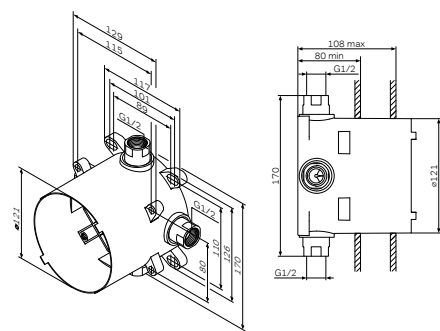

MultiDock

Универсальный базовый модуль,
монтаж в стену
F100100

- установка внутрь стены
- универсальный: подходит для установки широкого ассортимента функциональных и декоративных компонентов
- глубина установки: 80-108 мм
- вращательно-симметричная конструкция с шагом 90°
- соединительный блок сделан из латуни с пониженным содержанием свинца
- монтажный бокс:
  - сделан из пластика
  - разборный
  - подходит для установки на различные типы стен как сзади, так и спереди или на системы инсталляции
- комбинированная система шумоизоляции и вывода конденсата
- все подключения G1/2"
- заглушка G1/2" в комплекте
- промывочный модуль в комплекте
- уплотнительный фланец в комплекте

Совместим с: F3085000, F3075000, F3085500, F3075600, F3075500, F50A85700, F50A75700, F5085000, F5075000, F71A85000, F71A75000, F71A85500, F71A75600, F7085000, F7075000, F8085000, F8075000, F8085500, F8075600, F8075500, F9085000, F9075000, F9085500, F9075600