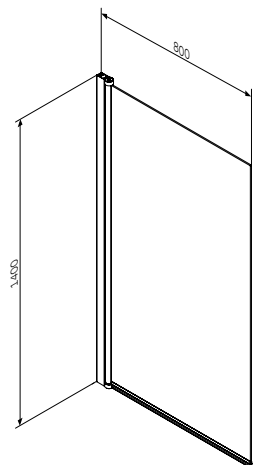

**Gem**

Душевая шторка на ванну,
поворотная
W90BS-D080-140CT

Размер: 800x1400 мм
Цвет профиля: глянцевый хром
Цвет стекла: прозрачный

- поворотная
- профиль хром глянцевый
- стекло прозрачное 6 мм

**Gem**