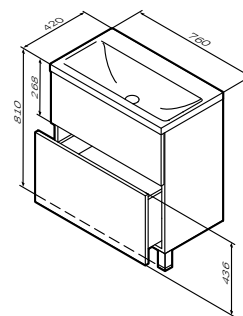

Размер: 750x410x810 мм
 Высота ножек: 100 мм

- фурнитура push-to-open
- раковина не входит в комплект

* Габаритные размеры изделия даны с учетом раковины

База под раковину подвесная
 Материал: ДСП влагостойкая
 Цвет: графит матовый
 M90FSX07522GM32