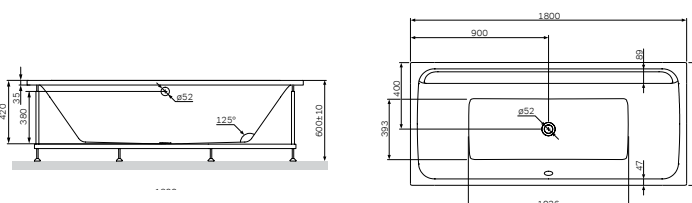

Дополнительное
оборудование

Фронтальная панель
W30A-180-080W-P

Боковая панель
W30A-180-080W-S

Каркас
Регулировка ножек по высоте
до 30 мм
W30A-180-080W-R

Размер: 1800x800 мм
Вместимость: 260 л
Материал: акрил
Цвет: белый

Без гидромассажа, без устройства
слива-перелива, встраиваемая.