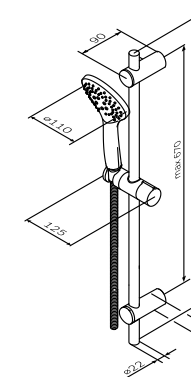

Like
Душевой комплект
F0180064

Bliss L
Душевой комплект
F0153164

Душевая штанга: 1000 мм
Душевой шланг: 1750 мм
Ручной душ: Ø125 мм

- регулируемые по высоте держатели душевой штанги
- 5 режимов ручного душа: Spray, Bubbling, EnerJet, Spray+Bubbling, Spray+EnerJet
- переключатель режимов Turning Switch
- функция Rub&Clean для легкой очистки душевых форсунок
- функция Air In для повышения эффективности и экономии воды
- хромированная мыльница Ø110,8 мм
- регулируемый в трех плоскостях держатель ручного душа
- шарнирное соединение защищает душевой шланг от перекручивания