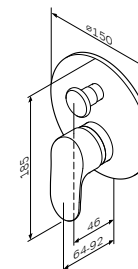

Like

Смеситель для ванны и душа с термостатом F8050000

Излив: 175 мм

- настенная установка
- картридж с термозлементом
- стопор безопасности на 38°C
- запирающий и переключающий вентиль
- выход для душа 1/2"
- встроенные обратные клапаны
- встроенные фильтры
- Rub&Clean аэратор
- S-образные эксцентрики
- металлические декоративные чашки
- подключение G 1/2": горячая слева – холодная справа
- межосевой размер подключения: 150 мм ± 15 мм

- установка внутрь стены
- AM.PM Soft Motion 35 мм керамический картридж
- автоматический переключатель: ванна/душ
- декоративная тарелка
- металлические рукоятки

Необходимые компоненты:
F100100 MultiDock универсальный базовый модуль

Like
Смеситель для ванны и душа, монтируемый в стену F8085000

Like

Смеситель для душа с термостатом F8040000

- настенная установка
- картридж с термозлементом
- стопор безопасности на 38°C
- запирающий вентиль
- выход для душа 1/2"
- встроенные обратные клапаны
- встроенные фильтры
- S-образные эксцентрики
- металлические декоративные чашки
- подключение G 1/2": горячая слева – холодная справа
- межосевой размер подключения: 150 мм ± 15 мм

- установка внутрь стены
- AM.PM Soft Motion 35 мм керамический картридж
- декоративная тарелка
- металлическая рукоятка

Необходимые компоненты:
F100100 MultiDock универсальный базовый модуль

Like
Смеситель для душа, монтируемый в стену F8075000

Like

Смеситель на борт ванны, 4-х секционный F8001300

Излив: 195 мм

- установка на 4 отверстия
- керамические вентили 1/2"
- автоматический переключатель: ванна/душ
- Rub&Clean аэратор
- ручной душ Ø 110 мм в комплекте с держателем на борт ванны, гибким шлангом и грязевым фильтром
- встроенный обратный клапан
- гибкая подводка G 3/8"