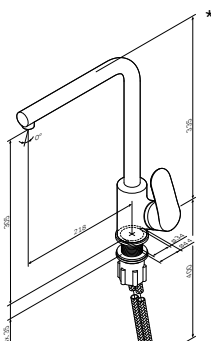

Излив: 218 мм
Цвет: сатин

- установка на 1 отверстие
- AM.PM Soft Motion 35 мм керамический картридж
- аэратор
- поворотный излив
- гибкая подводка G 3/8"

Доступно к заказу с 01.12.2021

* AM.PM оставляет за собой право на внесение изменений в изображение и схему изделия без предварительного уведомления