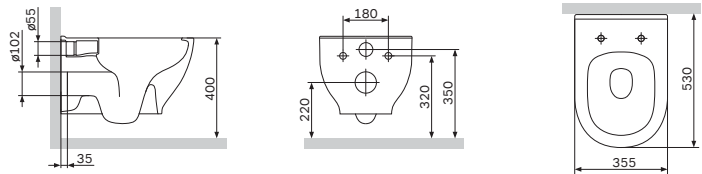

Like

Унитаз без ободка
подвесной FlashClean
C801701SC

Размер: 530x355 мм
Материал: сантехнический фарфор
Цвет: белый

В комплект входит
сиденье для унитаза
с микролифтом, быстросъемное

Материал: пластик
Цвет: белый
Крепление: нержавеющая сталь