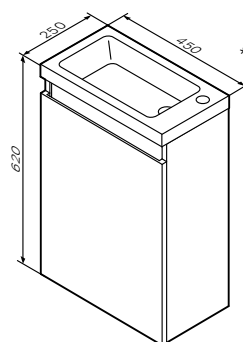

X-Joy

База под раковину подвесная
Материал: ДСП влагостойкий
Цвет: белый/светлое дерево
M85AFHX0451WG

Размер: 425x248x580 мм

- петли с доводчиками
- раковина не входит в комплект

* Габаритные размеры изделия даны с учетом раковины

Необходимая комплектация

Раковина мебельная накладная
M85AWCC0452WG

Размер: 450x250x140 мм
Материал: сантехнический фарфор
Цвет: белый глянец

Размер: 425x445x600 мм

- ящики с доводчиками
- раковина не входит в комплект