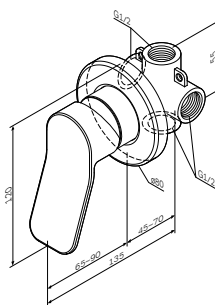

X-Joy

Смеситель для душа,
монтажный в стену
F85A65000

- установка внутрь стены
- AM.PM Soft Motion 35 мм керамический картридж
- декоративная тарелка
- металлическая рукоятка
- все подключения G1/2"

X-Joy

Смеситель, монтажный в стену
с гигиеническим душем
F40N85A00

- установка внутрь стены
- AM.PM Soft Motion 35 мм керамический картридж
- декоративная тарелка
- металлическая рукоятка
- гигиенический душ

X-Joy

Смеситель для умывальника
F85A02122

Излив: 100 мм
Цвет: черный

- установка на одно отверстие
- AM.PM Soft Motion 35 мм керамический картридж
- аэратор
- гибкая подводка G3/8"

X-Joy

Смеситель для ванны и душа
Текст скопировать с артикула
F85A10022

Излив: 100 мм
Цвет: черный

- установка на одно отверстие
- AM.PM Soft Motion 35 мм керамический картридж
- аэратор
- гибкая подводка G3/8"

X-Joy

Смеситель для душа
F85A20022

Цвет: черный

- настенная установка
- AM.PM Soft Motion 35 мм керамический картридж
- S-образные эксцентрики
- металлические декоративные чашки
- межосевой размер подключения: 150 мм ± 15 мм