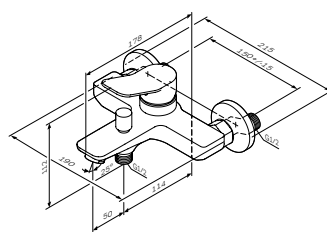

Излив: 164 мм

- настенная установка
- AM.PM Soft Motion 35 мм керамический картридж
- автоматический переключатель: ванна/душ с возможностью механической фиксации при низком давлении воды
- выход для душа 1/2"
- аэратор
- S-образные эксцентрики
- металлические декоративные чашки
- межосевой размер подключения: 150 мм ± 15 мм