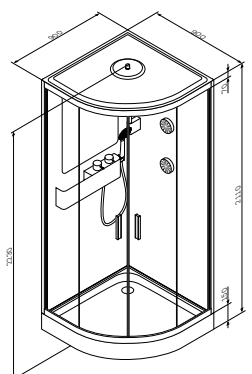

Размер: 900x900x2200 мм
Цвет профиля: матовый хром
Цвет стекла: прозрачный

- 3 форсунки
- верхний душ
- ручной душ, 3 режима: Spray, Massage, Spray + Massage
- смеситель с переключателем
- полка для шампуня
- зеркало
- сифон D90 в комплекте с поддоном