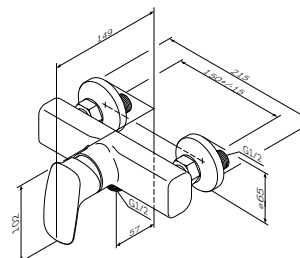

- настенная установка
- AM.PM Soft Motion 35 мм керамический картридж
- выход для душа 1/2" со встроенным обратным клапаном
- S-образные эксцентрики
- металлические декоративные чашки
- подключение G 1/2"
- межосевой размер подключения: 150 мм ± 15 мм