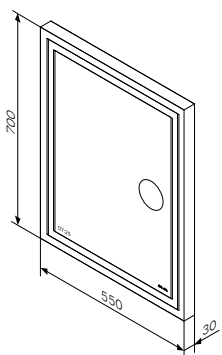

Размер: 550x700x30 мм

- LED 16W / 12 V / IP44
- скрытый механический выключатель
- часы
- косметическое зеркало

Gem

Зеркало с контурной LED-подсветкой, часами и косметическим зеркалом
 Материал: пластик
 M91AMOX0803WG