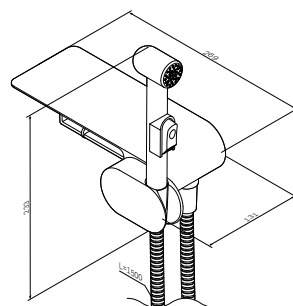

Like

Термостат,
монтаж в стену
F8075500

- установка внутрь стены
- картридж с термозлементом
- стопор безопасности на 38°C
- легкоъемные модули с обратным клапаном и фильтром
- декоративная тарелка
- металлическая рукоятка

Необходимые компоненты:
F100100 MultiDock универсальный базовый модуль

Дополняющие компоненты:
F0800200 Запирающий вентиль
F0800100 Переключатель на три положения

Like

Излив на ванну
F8070000

Излив: 176 мм

- настенная установка
- система быстрой и точной установки
- Rub&Clean аэратор

Like

Излив для ванны и душа
F8070100

Излив: 176 мм

- настенная установка
- автоматический переключатель: ванна/душ
- система быстрой и точной установки
- Rub&Clean аэратор

Like

Смеситель, монтируемый в стену
с гигиеническим душем и полкой
F0202600

- прогрессивный картридж, движение которого происходит в одной плоскости
- ручка смесителя выполняет роль держателя гигиенического душа
- удобная широкая полка
- держатель туалетной бумаги
- крючок для полотенца
- металлический шланг

Like

- прогрессивный картридж, движение которого происходит в одной плоскости с гигиеническим душем и полкой
- ручка смесителя выполняет роль держателя гигиенического душа
- удобная широкая полка
- держатель туалетной бумаги
- крючок для полотенца
- металлический шланг

MultiDock

Универсальный базовый модуль,
монтаж в стену
F100100