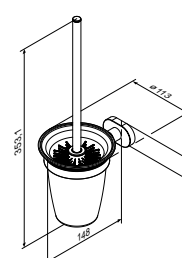

Sense L
Стойка с туалетной щеткой
A7433300