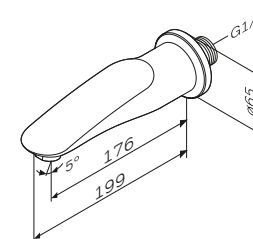

Sensation

Смеситель для душа
F3020000

- настенная установка
- AM,PM Soft Motion 35 мм керамический картридж
- выход для душа 1/2" со встроенным обратным клапаном
- скрытые эксцентрики
- подключение G 1/2"
- межосевой размер подключения: 150 мм ± 15 мм

- установка внутрь стены
- картридж с термоэлементом
- стопор безопасности на 38°C
- запирающий вентиль
- легкоъемные модули с обратным клапаном и фильтром
- декоративная тарелка
- металлические рукоятки

Необходимые компоненты:
F100100 MultiDock универсальный базовый модуль

Sensation
Смеситель для душа
с термостатом,
монтируемый в стену
F3075600

Sensation

Смеситель для ванны и душа,
монтируемый в стену
F3085000

- установка внутрь стены
- AM,PM Soft Motion 35 мм керамический картридж
- автоматический переключатель: ванна/душ
- декоративная тарелка
- металлические рукоятки

Необходимые компоненты:
F100100 MultiDock универсальный базовый модуль

- установка внутрь стены
- картридж с термоэлементом
- стопор безопасности на 38°C
- легкоъемные модули с обратным клапаном и фильтром
- декоративная тарелка
- металлическая рукоятка

Необходимые компоненты:
F100100 MultiDock универсальный базовый модуль

Дополняющие компоненты:
F0800200 Запирающий вентиль
F0800100 Переключатель на три положения

Sensation
Термостат,
монтируемый в стену
F3075500

Sensation

Смеситель для душа,
монтируемый в стену
F3075000

- установка внутрь стены
- AM,PM Soft Motion 35 мм керамический картридж
- декоративная тарелка
- металлическая рукоятка

Необходимые компоненты:
F100100 MultiDock универсальный базовый модуль

Излив: 176 мм

- настенная установка
- система быстрой и точной установки
- Rub&Clean аэратор

Sensation
Излив на ванну
F3070000

Sensation