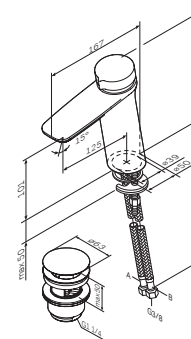

Излив: 125 мм

- установка на одно отверстие
- донный клапан Push-Open 1 1/4" с переливом
- TouchReel керамический картридж с регулировкой температуры
- скрытый аэратор с ограничением потока воды 6 л/мин
- регулировка потока воды не предусмотрена
- гибкая подводка G 3/8"