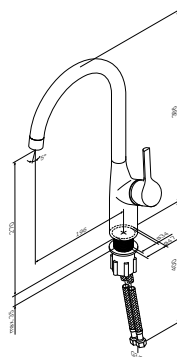

X-Joy S

Смеситель для кухни с каналом для питьевой воды
F85B07722

Излив: 196 мм
Цвет: черный

- установка на 1 отверстие
- встроенный канал для питьевой воды
- AM.PM Soft Motion 35 мм керамический картридж
- аэратор
- поворотный излив
- гибкая подводка G 3/8"

X-Joy S

Смеситель для кухни
F85B07000

Излив: 196 мм
Цвет: хром

- установка на 1 отверстие
- встроенный канал для питьевой воды
- AM.PM Soft Motion 35 мм керамический картридж
- аэратор
- поворотный излив
- гибкая подводка G 3/8"

X-Joy S

Смеситель для кухни
F85B07011

Излив: 196 мм
Цвет: сатин

- установка на 1 отверстие
- встроенный канал для питьевой воды
- AM.PM Soft Motion 35 мм керамический картридж
- аэратор
- поворотный излив
- гибкая подводка G 3/8"

X-Joy S

Смеситель для кухни
F85B07022

Излив: 196 мм
Цвет: черный

- установка на 1 отверстие
- встроенный канал для питьевой воды
- AM.PM Soft Motion 35 мм керамический картридж
- аэратор
- поворотный излив
- гибкая подводка G 3/8"