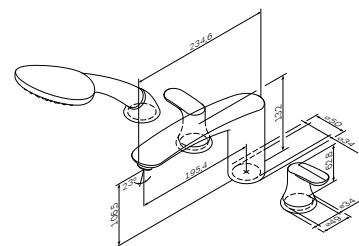

- установка внутрь стены
- картридж с термозлементом
- стопор безопасности на 38°C
- запирающий и переключающий вентиль
- легкоъемные модули с обратным клапаном и фильтром
- декоративная тарелка
- металлические рукоятки

Необходимые компоненты:
F100100 MultiDock универсальный базовый модуль

Like
Смеситель для ванны и душа с термостатом, монтируемый в стену F8085500