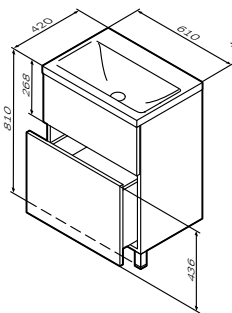

Gem

База под раковину напольная
Материал: ДСП влагостойкая
Цвет: белый глянец
M90FSX06022WG32

Размер: 600x410x810 мм
Высота ножек: 100 мм

- фурнитура push-to-open
- раковина не входит в комплект

* Габаритные размеры изделия даны с учетом раковины

Варианты цветов

База под раковину подвесная
Материал: ДСП влагостойкая
Цвет: графит матовый
M90FSX06022GM32

Необходимая комплектация

Раковина мебельная накладная
M90WCC0602WG
Размер: 610x425x170 мм
Материал: сантехнический фарфор
Цвет: белый глянец