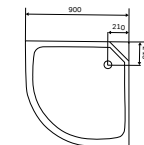

Размер: 900x900x2050 мм
Цвет профиля: черный
Цвет стекла: прозрачный

- душевой гарнитур с ручным душем
- смеситель
- две двери, металлические ручки
- двойные ролики сверху, одинарные снизу
- сифон в комплекте