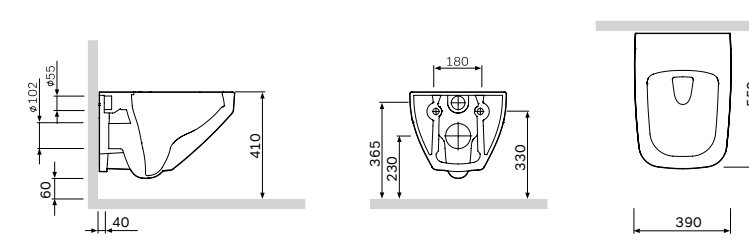

Размер: 550x390 мм
Материал: сантехнический фарфор
Цвет: белый

В комплект входит:
сиденье для унитаза
с микролифтом, быстросъемное

материал: пластик
цвет: белый
крепление: нержавеющая сталь