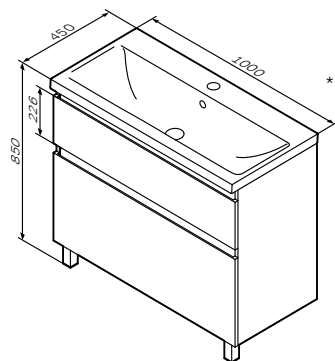

X-Joy

База под раковину подвесная
Материал: ДСП влагостойкий
Цвет: белый/светлое дерево
M85AFSX1002WG

Размер: 970x445x830 мм
Высота ножек: 100 мм

- ящики с доводчиками
- раковина не входит в комплект

* Габаритные размеры изделия даны с учетом раковины

Необходимая комплектация

Раковина мебельная накладная
M85AWCC1002WG

Размер: 1000x450x175 мм
Материал: сантехнический фарфор
Цвет: белый глянец