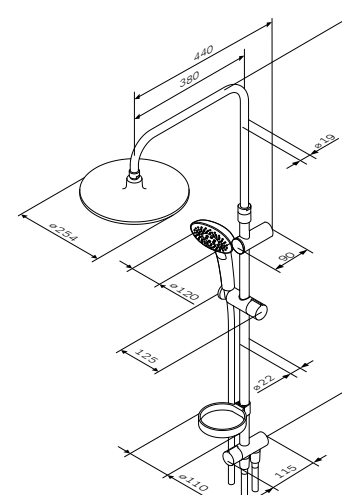

Spirit 2.0
ShowerSpot
F0770A400

Spirit 2.0
ShowerSpot
F0770A500

Душевая штанга: 880–1270 мм
Душевой шланг: 1750 мм
Верхний душ: Ø250 мм
Ручной душ: Ø120 мм

- Смеситель для душа с термостатом:
- настенная установка
 - картридж с термозлементом
 - стопор безопасности на 38°C
 - запирающий и переключающий вентиль
 - выход для душа 1/2"
 - встроенные обратные клапаны
 - встроенные фильтры
 - эксцентрики
 - подключение G 1/2": горячая слева – холодная справа
 - межосевой размер подключения: 150 мм ± 15 мм
 - 3 режима ручного душа: Spray, EnerJet, Spray + Massage
 - переключатель режимов Simple Switch Push
 - функция Rub&Clean для легкой очистки душевых форсунок
 - регулируемый в трех плоскостях держатель для ручного душа
 - шаровый шарнир в держателе верхнего душа позволяет регулировать угол наклона
 - шарнирное соединение защищает душевой шланг от перекручивания
 - поворотный излив