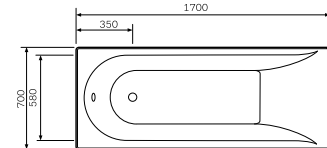

Фронтальная панель
W85A-170-070W-S

Каркас
Регулировка ножек по высоте до 30 мм
W72A-170-070W-R2