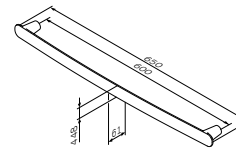

Sensation
Вешалка для полотенец
A30346400