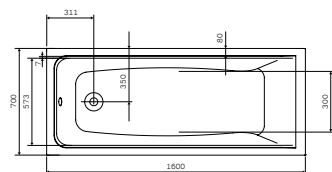

Gem
Ванна акриловая
W90A-170-070W-A

Размер: 1700x700 мм
Вместимость: 206 л
Материал: акрил
Цвет: белый

Без гидромассажа, без устройства
слива-перелива, встраиваемая.

Дополнительное
оборудование

Фронтальная панель
W90A-170-070W-P

Каркас
W90A-170-070W-R

Слив-перелив для ванны, комплект
W90A-000-OF

Gem
Ванна акриловая
W90A-170-075W-A

Размер: 1700x750 мм
Вместимость: 206 л
Материал: акрил
Цвет: белый

Без гидромассажа, без устройства
слива-перелива, встраиваемая.

Дополнительное
оборудование

Фронтальная панель
W90A-170-070W-P

Каркас в комплекте с монтажным
набором
W90A-170-075W-R

Слив-перелив для ванны, комплект
W90A-000-OF

Gem
Контейнер для ванны
W90A-070-070W-C

Размер: 586x400x250 мм
Вместимость: 23 л
Материал: ABS пластик
Цвет: белый