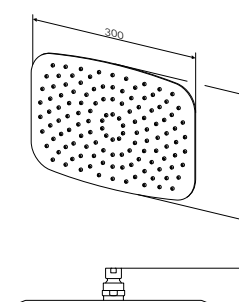

Размер: Ø255 мм

- 1 режим верхнего душа: Spray
- функция Rub&Clean для легкой очистки душевых форсунок
- шаровый шарнир в держателе верхнего душа позволяет регулировать угол наклона

Размер: Ø225 мм

- 1 режим верхнего душа: Spray
- функция Rub&Clean для легкой очистки душевых форсунок
- шаровый шарнир в держателе верхнего душа позволяет регулировать угол наклона

Размер: 300x200 мм

- 1 режим верхнего душа: Spray
- функция Rub&Clean для легкой очистки душевых форсунок
- шаровый шарнир в держателе верхнего душа позволяет регулировать угол наклона

Размер: 250x250 мм

- 1 режим верхнего душа: Spray
- функция Rub&Clean для легкой очистки душевых форсунок
- шаровый шарнир в держателе верхнего душа позволяет регулировать угол наклона

Размер: 200x200 мм

- 1 режим верхнего душа: Spray
- функция Rub&Clean для легкой очистки душевых форсунок
- шаровый шарнир в держателе верхнего душа позволяет регулировать угол наклона