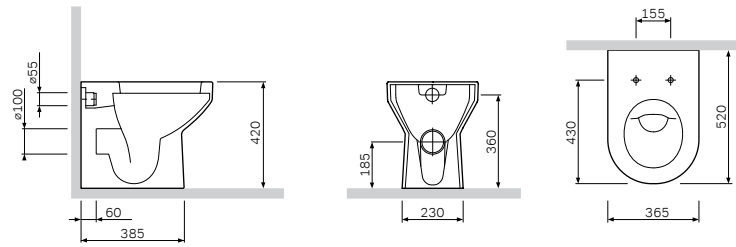

Размер: 520x365 мм
Материал: сантехнический фарфор
Цвет: белый
Фановый выход: горизонтальный