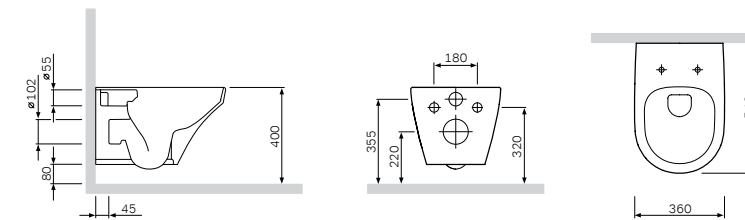

Inspire V2.0

Биде подвесное
C50A3411WH

Размер: 550x390 мм
Материал: сантехнический фарфор
Цвет: белый

Размер: 540x360 мм
Материал: сантехнический фарфор
Цвет: белый

Inspire
Унитаз без ободка
подвесной FlashClean
C501700WH

Сиденье для унитаза
с микролифтом, быстрьюемное
C507853WH

Материал: пластик
Цвет: белый
Крепление: нержавеющая сталь