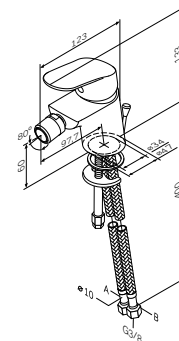

Излив: 98 мм

- установка на одно отверстие
- рычажный донный клапан 1 1/4" с переливом
- AM.PM Soft Motion 35 мм керамический картридж
- Rub&Clean аэратор с шарнирным соединением
- гибкая подводка G 3/8"