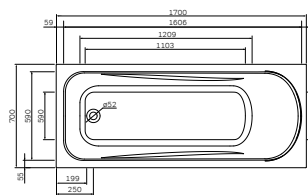

Sense
Ванна акриловая
W76A-150-070W-A

Размер: 1500x700 мм
Вместимость: 130 л
Материал: акрил
Цвет: белый

Без гидромассажа, без устройства
слива-перелива, встраиваемая.

Дополнительное
оборудование

Фронтальная панель
W76A-150-070W-P

Каркас
W76A-150-070W-R

Gem
Ванна акриловая
W90A-150-070W-A

Размер: 1500x700 мм
Вместимость: 149 л
Материал: акрил
Цвет: белый

Без гидромассажа, без устройства
слива-перелива, встраиваемая.

Фронтальная панель
W90A-150-070W-P

Каркас
W90A-150-070W-R

Слив-перелив для ванны, комплект
W90A-000-OF

Дополнительное
оборудование

Sense
Ванна акриловая
W76A-170-070W-A

Размер: 1700x700 мм
Вместимость: 150 л
Материал: акрил
Цвет: белый

Без гидромассажа, без устройства
слива-перелива, встраиваемая.

Дополнительное
оборудование

Фронтальная панель
W76A-170-070W-P

Каркас
W76A-170-070W-R

Gem
Ванна акриловая
W90A-160-070W-A

Размер: 1600x700 мм
Вместимость: 167 л
Материал: акрил
Цвет: белый

Без гидромассажа, без устройства
слива-перелива, встраиваемая.

Фронтальная панель
W90A-160-070W-P

Каркас
W90A-160-070W-R

Слив-перелив для ванны, комплект
W90A-000-OF

Дополнительное
оборудование