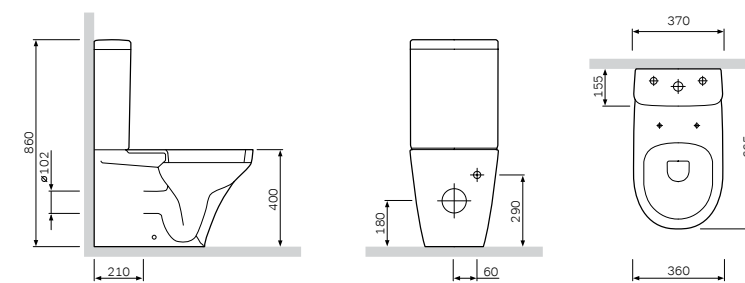

Размер: 665x370x860 мм
Материал: сантехнический фарфор
Цвет: белый
Фановый выход: универсальный

Inspire
Унитаз-компакт
C508607WH