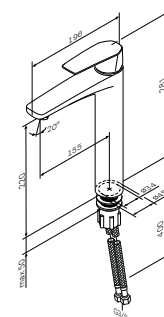

- настенная установка
- AM.PM SoftMotion 35 мм керамический картридж
- выход для душа 1/2" со встроенным обратным клапаном
- S-образные эксцентрики
- металлические декоративные чашки
- подключение G 1/2"
- межосевой размер подключения: 150 мм ± 15 мм