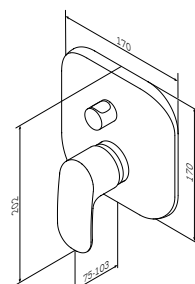

Sensation

Смеситель для душа
F3020000

- настенная установка
- AM,PM Soft Motion 35 мм керамический картридж
- выход для душа 1/2" со встроенным обратным клапаном
- скрытые эксцентрики
- подключение G 1/2"
- межосевой размер подключения: 150 мм ± 15 мм

- установка внутрь стены
- картридж с термоэлементом
- стопор безопасности на 38°C
- запирающий вентиль
- легкоъемные модули с обратным клапаном и фильтром
- декоративная тарелка
- металлические рукоятки

Необходимые компоненты:
F100100 MultiDock универсальный базовый модуль

Sensation
Смеситель для душа
с термостатом,
монтируемый в стену
F3075600

Sensation

Смеситель для ванны и душа,
монтируемый в стену
F3085000

- установка внутрь стены
- AM,PM Soft Motion 35 мм керамический картридж
- автоматический переключатель: ванна/душ
- декоративная тарелка
- металлические рукоятки

Необходимые компоненты:
F100100 MultiDock универсальный базовый модуль

- установка внутрь стены
- картридж с термоэлементом
- стопор безопасности на 38°C
- легкоъемные модули с обратным клапаном и фильтром
- декоративная тарелка
- металлическая рукоятка

Необходимые компоненты:
F100100 MultiDock универсальный базовый модуль

Дополняющие компоненты:
F0800200 Запирающий вентиль
F0800100 Переключатель на три положения

Sensation
Термостат,
монтируемый в стену
F3075500

Sensation

Смеситель для душа,
монтируемый в стену
F3075000

- установка внутрь стены
- AM,PM Soft Motion 35 мм керамический картридж
- декоративная тарелка
- металлическая рукоятка

Необходимые компоненты:
F100100 MultiDock универсальный базовый модуль

Излив: 176 мм

- настенная установка
- система быстрой и точной установки
- Rub&Clean аэратор

Sensation
Излив на ванну
F3070000

Sensation