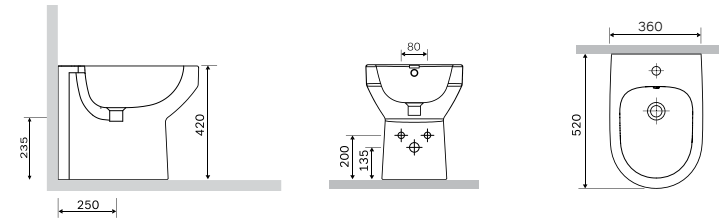

Spirit V2.0

Биде напольное
C703111WH

Размер: 520x360 мм
Материал: сантехнический фарфор
Цвет: белый