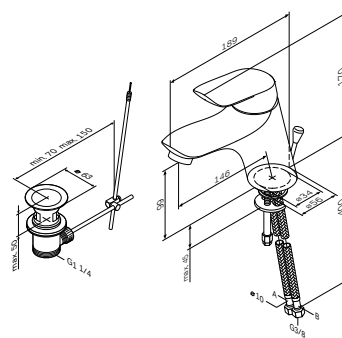

Излив: 146 мм

- установка на одно отверстие
- рычажный донный клапан 1 1/4" с переливом
- AM,PM Soft Motion 35 мм керамический картридж
- Rub&Clean аэратор
- гибкая подводка G 3/8"

Излив: 146 мм

- установка на одно отверстие
- AM,PM Soft Motion 35 мм керамический картридж
- Rub&Clean аэратор
- гибкая подводка G 3/8"

Излив: 153 мм

- установка на одно отверстие
- рычажный донный клапан 1 1/4" с переливом
- AM,PM Soft Motion 35 мм керамический картридж
- Rub&Clean аэратор с шарнирным соединением
- гибкая подводка G 3/8"

Излив: 195 мм

- настенная установка
- AM,PM Soft Motion 35 мм керамический картридж
- автоматический переключатель: ванна/душ с возможностью механической фиксации при низком давлении воды
- выход для душа 1/2" со встроенным обратным клапаном
- Rub&Clean аэратор
- S-образные эксцентрики
- металлические декоративные чашки
- подключение G 1/2"
- межосевой размер подключения: 150 мм ± 15 мм

- настенная установка
- AM,PM Soft Motion 35 мм керамический картридж
- выход для душа 1/2" со встроенным обратным клапаном
- S-образные эксцентрики
- металлические декоративные чашки
- подключение G 1/2"
- межосевой размер подключения: 150 мм ± 15 мм