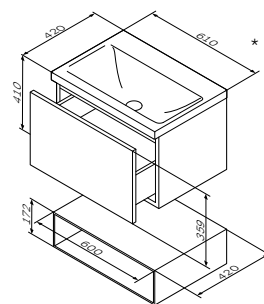

Gem

База под раковину подвесная
Материал: ДСП влагостойкая
Цвет: белый глянец
M90FNХ06021WG

Размер: 600x410x370 мм

- фурнитура push-to-open
- раковина не входит в комплект

Ниша для хранения
Материал: ДСП
Цвет: белый глянец
M90ОНХ0600WG