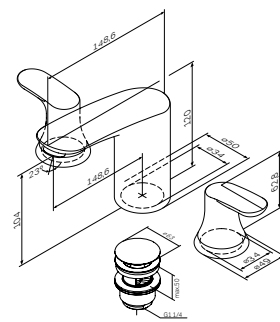

Like

Смеситель для умывальника,
3-х секционный
с донным клапаном
F8008000

Излив: 149 мм

- установка на три отверстия
- донный клапан Push-Open 1 1/4" с переливом
- керамические вентили 1/2"
- Rub&Clean аэратор
- гибкая подводка G 3/8"

Like

Смеситель для умывальника,
монтажный в стену
F8072200

Излив: 165 мм

- установка внутрь стены
- AM.PM Soft Motion 35 мм керамический картридж
- Rub&Clean аэратор
- металлическая декоративная панель

Like

Смеситель для умывальника,
высокий с донным клапаном
F8092200

Излив: 170 мм

- установка на одно отверстие
- донный клапан Push-Open 1 1/4" с переливом
- AM.PM Soft Motion 35 мм керамический картридж
- Rub&Clean аэратор
- гибкая подводка G 3/8"

Like

Смеситель для умывальника,
высокий
F8092000

Излив: 170 мм

- установка на одно отверстие
- AM.PM Soft Motion 35 мм керамический картридж
- Rub&Clean аэратор
- гибкая подводка G 3/8"

Like

Смеситель для биде
с донным клапаном
F8083116

Излив: 98 мм

- установка на одно отверстие
- рычажный донный клапан 1 1/4" с переливом
- AM.PM Soft Motion 35 мм керамический картридж
- Rub&Clean аэратор с шарнирным соединением
- гибкая подводка G 3/8"

Like

Смеситель для ванны и душа
F8010016

Излив: 199 мм

- настенная установка
- AM.PM Soft Motion 35 мм керамический картридж
- автоматический переключатель: ванна/душ с возможностью механической фиксации при низком давлении воды
- выход для душа 1/2" со встроенным обратным клапаном
- Rub&Clean аэратор
- S-образные эксцентрики
- металлические декоративные чашки
- подключение G 1/2"
- межосевой размер подключения: 150 мм ± 15 мм

Like

Смеситель для ванны и душа
с длинным изливом
F8090016

Излив: 354 мм