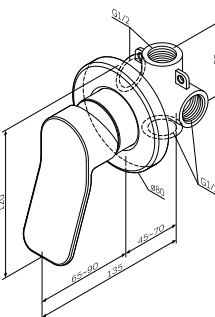

- установка внутрь стены
- AM.PM Soft Motion 35 мм керамический картридж
- декоративная тарелка
- металлическая рукоятка
- гигиенический душ