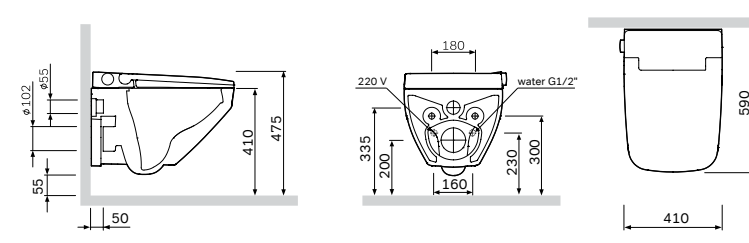

Материал: пластик
Цвет: белый
Крепление: нержавеющая сталь

Размер: 560x385 мм
Материал: сантехнический фарфор
Цвет: белый

В комплект входит
электронная крышка-биде

- необходимо подключение к электричеству
- пульт дистанционного управления
- функции биде: общий обмыв, женский обмыв, массажный душ
- регулировка температуры воды, фена и поверхности сиденья
- настройка положения форсунки и напора воды
- автоматическая очистка форсунки
- 2 индивидуально настраиваемых профиля пользователя
- ночная подсветка
- быстросъемная
- скрытый подвод воды и электричества

Размер: 590x410 мм
Материал: сантехнический фарфор и пластик
Цвет: белый

- требуется подключение к электричеству
- сиденье с подогревом и регулировкой температуры
- быстросъемная крышка сиденья
- функции биде: общий обмыв, женский обмыв, массажный душ
- автоматическая очистка форсунки
- регулировка температуры воды
- регулировка напора воды с помощью TouchReel
- настройка положения форсунки (общий обмыв, женский обмыв) с помощью TouchReel
- пульт дистанционного управления в комплекте
- ночная подсветка
- сенсор присутствия пользователя
- антибактериальный материал форсунки и сиденья