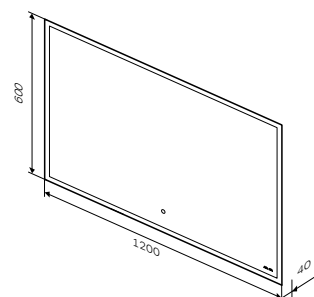

Spirit V2.0

Зеркало с LED-подсветкой, ИК-сенсором и системой антизапотевания
Материал: алюминий
M71AMOX1201SA

Размер: 1200x600x40 мм

- LED 16W / 12V / IP44
- инфракрасный сенсорный выключатель с функцией настройки яркости
- система антизапотевания