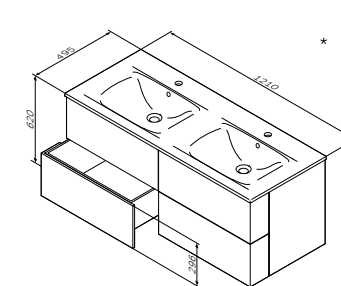

* Габаритные размеры изделия даны с учетом раковины

Раковина мебельная накладная,
двойная
M70AWCD1202WG

Размер: 1210x495x170 мм
Материал: сантехнический фарфор
Цвет: белый глянец

Необходимая комплектация