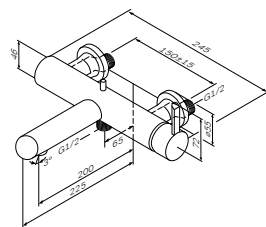

Излив: 143 мм

- установка на одно отверстие
- рычажный донный клапан 1 1/4" с переливом
- 25 мм керамический картридж
- аэратор
- гибкая подводка G 3/8"

Излив: 137 мм

- установка на одно отверстие
- донный клапан Push-Open 1 1/4" с переливом
- AM.PM Soft Motion 35 мм керамический картридж
- индивидуальные настройки угла наклона аэратора возможны благодаря функции CustomFlow
- гибкая подводка G 3/8"

Излив: 200 мм

- настенная установка
- керамический картридж 35 мм
- автоматический переключатель: ванна/душ
- выход для душа 1/2" со встроенным обратным клапаном
- аэратор
- S-образные эксцентрики
- металлические декоративные чашки
- подключение G 1/2"
- межосевой размер подключения: 150 мм ± 15 мм

Излив: 181 мм

- установка внутрь стены
- AM.PM Soft Motion 35 мм керамический картридж
- Rub&Clean аэратор
- металлическая декоративная панель

Излив: 133 мм

- установка на три отверстия
- донный клапан Push-Open 1 1/4" с переливом
- керамические вентили 1/2"
- индивидуальные настройки угла наклона аэратора возможны благодаря функции CustomFlow
- гибкая подводка G 3/8"

Излив: 131 мм

- установка на одно отверстие
- донный клапан Push-Open 1 1/4" с переливом
- AM.PM Soft Motion 35 мм керамический картридж
- аэратор с шарнирным соединением
- гибкая подводка G 3/8"