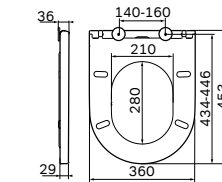

Сиденье для унитаза
с микролифтом, быстроръемное
C707858WH

Материал: пластик
Цвет: белый
Крепление: нержавеющая сталь