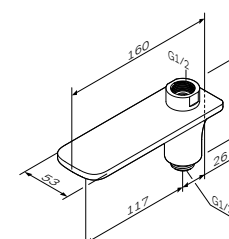

Излив: 125 мм

- установка на одно отверстие
- керамический картридж для смешивания воды и электромагнитный клапан для включения/выключения подачи воды
- гибкая подводка G 3/8"

Inspire V2.0
Сенсорный смеситель F50A02300