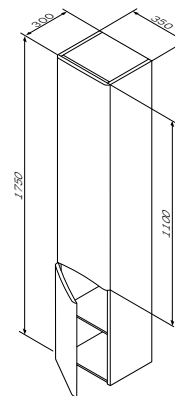

Like

Зеркальный шкаф с подсветкой
Материал: МДФ и ЛДСП
Цвет: белый глянец
M80MPR0651WG – правый
M80MPL0651WG – левый

Размер: 650x150x750 мм

- LED 16W / 12V / IP44
- дверь с доводчиками
- розетка
- выключатель