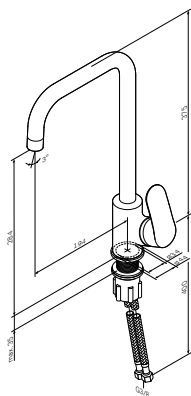

Излив: 207 мм
Цвет: хром

- установка на одно отверстие
- AM.PM Soft Motion 35 мм керамический картридж
- аэратор
- поворотный излив
- гибкая подводка G 3/8"

Gem
Смеситель для кухни
F90A00000

Like
Смеситель для кухни
F8006011