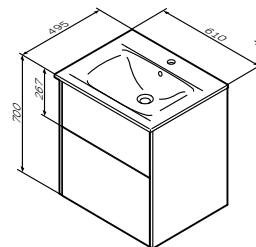

Spirit V2.0

Зеркальный шкаф-колонна
подвесной
Материал: МДФ
Цвет: белый глянец
M70ACHMR0356WG – правый
M70ACHML0356WG – левый

Размер: 350x250x1650 мм

- фурнитура push-to-open
- зеркальный фасад
- 4 полки