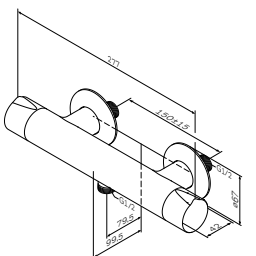

Like

Смеситель для ванны и душа с термостатом F8050000

Излив: 175 мм

- настенная установка
- картридж с термозлементом
- стопор безопасности на 38°C
- запирающий и переключающий вентиль
- выход для душа 1/2"
- встроенные обратные клапаны
- встроенные фильтры
- Rub&Clean аэратор
- S-образные эксцентрики
- металлические декоративные чашки
- подключение G 1/2": горячая слева – холодная справа
- межосевой размер подключения: 150 мм ± 15 мм

- установка внутрь стены
- AM.PM Soft Motion 35 мм керамический картридж
- автоматический переключатель: ванна/душ
- декоративная тарелка
- металлические рукоятки

Необходимые компоненты:
F100100 MultiDock универсальный базовый модуль

Like
Смеситель для ванны и душа, монтируемый в стену F8085000

Like

Смеситель для душа с термостатом F8040000

- настенная установка
- картридж с термозлементом
- стопор безопасности на 38°C
- запирающий вентиль
- выход для душа 1/2"
- встроенные обратные клапаны
- встроенные фильтры
- S-образные эксцентрики
- металлические декоративные чашки
- подключение G 1/2": горячая слева – холодная справа
- межосевой размер подключения: 150 мм ± 15 мм

- установка внутрь стены
- AM.PM Soft Motion 35 мм керамический картридж
- декоративная тарелка
- металлическая рукоятка

Необходимые компоненты:
F100100 MultiDock универсальный базовый модуль

Like
Смеситель для душа, монтируемый в стену F8075000

Like

Смеситель на борт ванны, 4-х секционный F8001300

Излив: 195 мм

- установка на 4 отверстия
- керамические вентили 1/2"
- автоматический переключатель: ванна/душ
- Rub&Clean аэратор
- ручной душ Ø 110 мм в комплекте с держателем на борт ванны, гибким шлангом и грязевым фильтром
- встроенный обратный клапан
- гибкая подводка G 3/8"