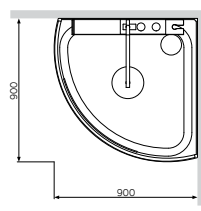

Возможен левосторонний и правосторонний монтаж двери.

Размер: 900x900x2200 мм
Цвет профиля: матовый хром
Цвет стекла: прозрачный

- 3 форсунки
- верхний душ
- ручной душ, 3 режима: Spray, Massage, Spray + Massage
- смеситель с переключателем
- полка для аксессуаров
- зеркало
- глубокий поддон с сиденьем
- сифон в комплекте