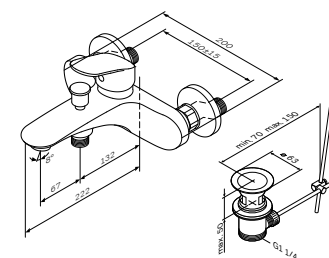

Излив: 199 мм

- настенная установка
- AM.PM Soft Motion 35 мм керамический картридж
- автоматический переключатель: ванна/душ с возможностью механической фиксации при низком давлении воды
- выход для душа 1/2" со встроенным обратным клапаном
- Rub&Clean аэратор
- S-образные эксцентрики
- металлические декоративные чашки
- подключение G 1/2"
- межосевой размер подключения: 150 мм ± 15 мм