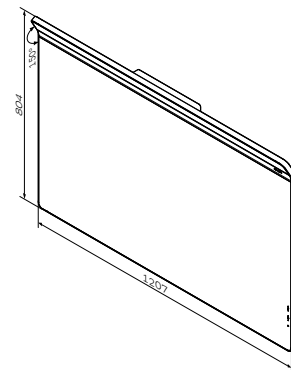

Размер: 1207x804x21 мм

- LED 16W / 12V / IP44
- сенсорные выключатели с независимой системой регулировки яркости и температуры цвета
- 2 типа подсветки (теплый и холодный)
- система антизапотевания