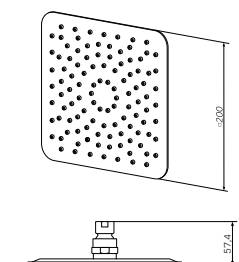

Spirit
Душевая штанга
F0370064

Размер штанги: 900 мм

- регулируемые по высоте держатели душевой штанги
- хромированная мыльница Ø110 мм
- регулируемый в трех плоскостях держатель ручного душа

Размер: 1750 мм
Материал: PVC