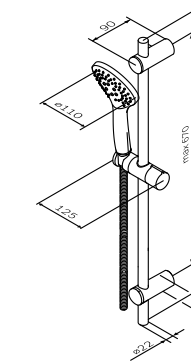

Gem
Душевой комплект
F0190100

Spirit V2.0
Душевой комплект
F0170A000

Душевая штанга: 900 мм
Душевой шланг: 1750 мм
Ручной душ: Ø120 мм

- регулируемые по высоте держатели душевой штанги
- 3 режима ручного душа: Spray, EnerJet, Spray + Massage
- переключатель режимов Simple Switch Push
- функция Rub&Clean для легкой очистки душевых форсунок
- хромированная мыльница Ø110 мм
- регулируемый в трех плоскостях держатель ручного душа
- шарнирное соединение защищает душевой шланг от перекручивания