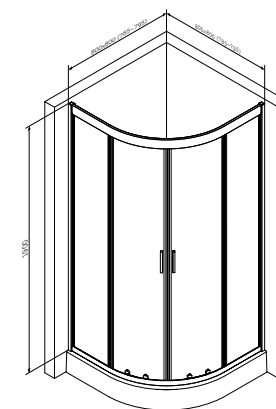

Размер: 800x800x2060 мм
Цвет профиля: матовое серебро
Цвет стекла: прозрачный

- раздвижные двери
- стекло 5 мм