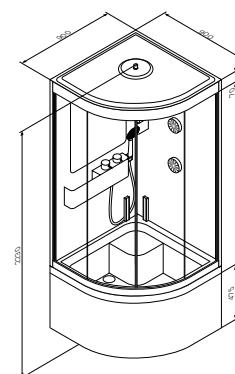

Размер: 900x900x2200 мм
Цвет профиля: матовый хром
Цвет стекла: прозрачный

- 3 форсунки
- паровая баня, 2,5 кВт
- верхний душ
- ручной душ, 3 режима: Spray, Massage, Spray + Massage
- подсветка
- смеситель с переключателем
- вентилятор
- полка для аксессуаров
- зеркало
- паровая форсунка с фито-контейнером
- сифон в комплекте