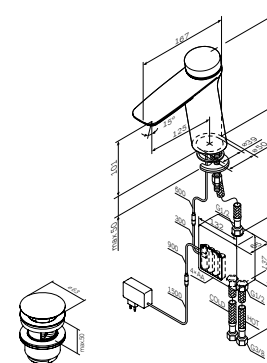

Inspire V2.0

TouchReel электронный
смеситель с донным клапаном
F50A82400

Излив: 125 мм

- установка на одно отверстие
- донный клапан Push-Open 1 1/4" с переливом
- электронный термостатический смешивающий модуль с регулировкой температуры и потока воды
- TouchReel электронный контроллер с LED индикацией
- 2 заводские предустановки температуры: при однократном нажатии: 25°C, при двукратном нажатии 38°C
- температуру и поток воды можно настроить индивидуально и сохранить в память смесителя
- встроенная защита от ожога при 49°C
- функция термической дезинфекции
- преобразователь напряжения 100-240 В, ~50~60 Гц / - 12 В
- необходима установка батарей питания 4xAA
- индивидуальные настройки угла наклона аэратора возможны благодаря функции CustomFlow
- гибкая подводка G 3/8"