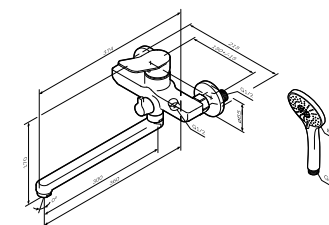

Излив: 373 мм

- настенная установка
- поворотный излив 300 мм
- AM.PM Soft Motion 35 мм керамический картридж
- переключающий вентиль с керамическим картриджем
- выход для душа 1/2"
- S-образные эксцентрики
- металлические декоративные чашки
- подключение G 1/2"
- межосевой размер подключения: 150 мм ± 15 мм
- душевая лейка