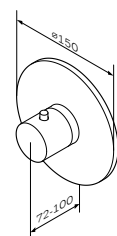

Like

Термостат,
монтаж в стену
F8075500

- установка внутрь стены
- картридж с термозлементом
- стопор безопасности на 38°C
- легкоъемные модули с обратным клапаном и фильтром
- декоративная тарелка
- металлическая рукоятка

Необходимые компоненты:
F100100 MultiDock универсальный базовый модуль

Дополняющие компоненты:
F0800200 Запирающий вентиль
F0800100 Переключатель на три положения

Like

Излив на ванну
F8070000

Излив: 176 мм

- настенная установка
- система быстрой и точной установки
- Rub&Clean аэратор

Like

Излив для ванны и душа
F8070100

Излив: 176 мм

- настенная установка
- автоматический переключатель: ванна/душ
- система быстрой и точной установки
- Rub&Clean аэратор

Like

Смеситель, монтируемый в стену
с гигиеническим душем и полкой
F0202600

- прогрессивный картридж, движение которого происходит в одной плоскости
- ручка смесителя выполняет роль держателя гигиенического душа
- удобная широкая полка
- держатель туалетной бумаги
- крючок для полотенца
- металлический шланг

Like

- прогрессивный картридж, движение которого происходит в одной плоскости с гигиеническим душем и полкой
- ручка смесителя выполняет роль держателя гигиенического душа
- удобная широкая полка
- держатель туалетной бумаги
- крючок для полотенца
- металлический шланг

MultiDock

Универсальный базовый модуль,
монтаж в стену
F100100