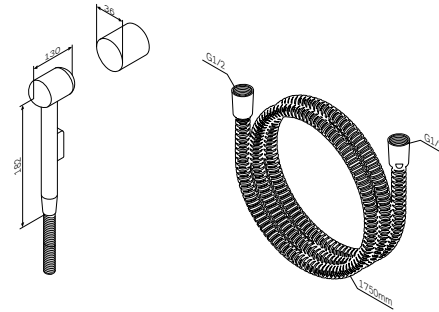

Гигиенический душ с душевым присоединением с держателем и шлангом
F0202100

Длина шланга: 1500 мм

- настенная установка
- система быстрой и точной установки душевого присоединения
- 1 режим гигиенического душа: Spray
- шарнирное соединение защищает душевой шланг от перекручивания