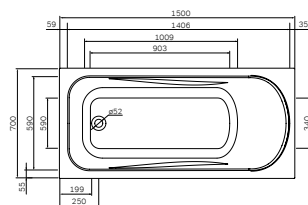

Sense
Ванна акриловая
W76A-150-070W-A

Размер: 1500x700 мм
Вместимость: 130 л
Материал: акрил
Цвет: белый

Без гидромассажа, без устройства
слива-перелива, встраиваемая.

Дополнительное
оборудование

Фронтальная панель
W76A-150-070W-P

Каркас
W76A-150-070W-R

Gem
Ванна акриловая
W90A-150-070W-A

Размер: 1500x700 мм
Вместимость: 149 л
Материал: акрил
Цвет: белый

Без гидромассажа, без устройства
слива-перелива, встраиваемая.

Фронтальная панель
W90A-150-070W-P

Каркас
W90A-150-070W-R

Слив-перелив для ванны, комплект
W90A-000-OF

Дополнительное
оборудование

Sense
Ванна акриловая
W76A-170-070W-A

Размер: 1700x700 мм
Вместимость: 150 л
Материал: акрил
Цвет: белый

Без гидромассажа, без устройства
слива-перелива, встраиваемая.

Дополнительное
оборудование

Фронтальная панель
W76A-170-070W-P

Каркас
W76A-170-070W-R

Gem
Ванна акриловая
W90A-160-070W-A

Размер: 1600x700 мм
Вместимость: 167 л
Материал: акрил
Цвет: белый

Без гидромассажа, без устройства
слива-перелива, встраиваемая.

Фронтальная панель
W90A-160-070W-P

Каркас
W90A-160-070W-R

Слив-перелив для ванны, комплект
W90A-000-OF

Дополнительное
оборудование