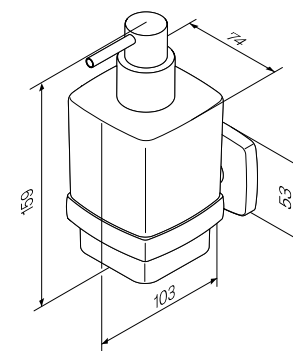

Gem
Двойной крючок для полотенец
A9035600

Gem
Набор крючков для полотенец
A9035900

Gem
Стеклоная мыльница
с настенным держателем
A9034200

Gem
Стеклоный диспенсер для жидкого
мыла с настенным держателем
A9036900