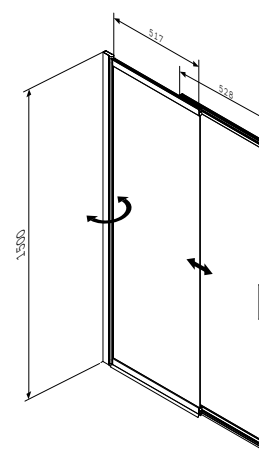

Размер: 800x800x1850 мм
Цвет профиля: черный
Цвет стекла: прозрачный

- раздвижные двери
- стекло 4 мм

Поддон
Размер: 800x800x150 мм
W88T-205-080W

Материал: ABS/ПММА

Сифон и ножки в комплекте

Размер: 800x800x1850 мм
Цвет профиля: матовое серебро
Цвет стекла: прозрачный

- раздвижные двери
- стекло 4 мм

Поддон
Размер: 800x800x150 мм
W88T-205-080W

Материал: ABS/ПММА

Сифон и ножки в комплекте

Размер: 100/60x150 мм
Цвет профиля: матовый хром
Цвет стекла: прозрачный

- раздвижная, поворотная
- профиль хром глянцевый
- стекло прозрачное 4 мм

Размер: 1000x1400 мм
Цвет профиля: глянцевый хром
Цвет стекла: прозрачный

- складная, поворотная
- профиль хром глянцевый
- стекло прозрачное 4 мм