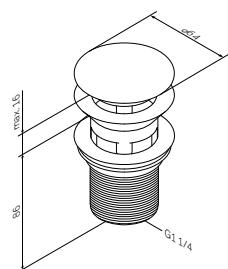

- управление с помощью нажатия пробки
- для раковин с переливом
- соединение G1 1/4"