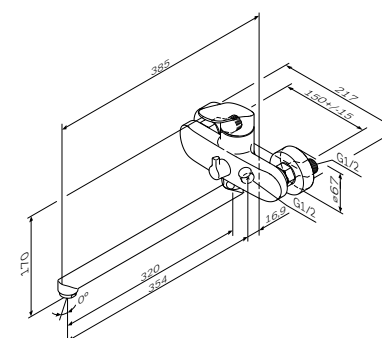

Излив: 354 мм

- настенная установка
- поворотный излив 320 мм
- AM.PM Soft Motion 35 мм керамический картридж
- переключающий вентиль с керамическим картриджем
- выход для душа 1/2"
- Rub&Clean аэратор
- S-образные эксцентрики
- металлические декоративные чашки
- подключение G 1/2"
- межосевой размер подключения: 150 мм ± 15 мм