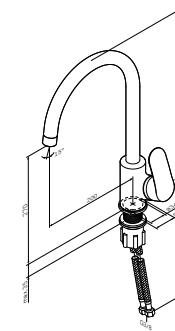

Like

Смеситель для кухни
с выдвижным изливом
F8012000

Излив: 216 мм

- установка на 1 отверстие
- AM,PM Soft Motion 35 мм керамический картридж
- вытяжной излив
- встроенный обратный клапан
- аэратор
- поворотный излив
- гибкая подводка G 3/8"

Like

Смеситель для кухни
F8007100

Излив: 200 мм
Цвет: хром

- установка на 1 отверстие
- AM,PM Soft Motion 35 мм керамический картридж
- аэратор
- поворотный излив
- гибкая подводка G 3/8"

Like

Смеситель для кухни с каналом
для питьевой воды
F8007700

Излив: 204 мм
Цвет: хром

- установка на 1 отверстие
- AM,PM Soft Motion 35 мм керамический картридж
- встроенный канал для питьевой воды
- аэратор
- поворотный излив
- гибкая подводка G 3/8"

Like

Смеситель для кухни
F8007111

Излив: 200 мм
Цвет: сатин

- установка на 1 отверстие
- AM,PM Soft Motion 35 мм керамический картридж
- аэратор
- поворотный излив
- гибкая подводка G 3/8"

Like

Смеситель для кухни с каналом
для питьевой воды
F8007711

Излив: 204 мм
Цвет: сатин

- установка на 1 отверстие
- AM,PM Soft Motion 35 мм керамический картридж
- встроенный канал для питьевой воды
- аэратор
- поворотный излив
- гибкая подводка G 3/8"

Like

Смеситель для кухни
F8007122

Излив: 200 мм
Цвет: элегантный черный

- установка на 1 отверстие
- AM,PM Soft Motion 35 мм керамический картридж
- аэратор
- поворотный излив
- гибкая подводка G 3/8"

Like

Смеситель для кухни с каналом
для питьевой воды
F8007722

Излив: 204 мм
Цвет: элегантный черный

- установка на 1 отверстие
- AM,PM Soft Motion 35 мм керамический картридж
- встроенный канал для питьевой воды
- аэратор
- поворотный излив
- гибкая подводка G 3/8"

Like

Смеситель для кухни
F8007133

Излив: 200 мм
Цвет: белый камень

- установка на 1 отверстие
- AM,PM Soft Motion 35 мм керамический картридж
- аэратор
- поворотный излив
- гибкая подводка G 3/8"