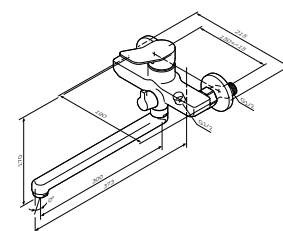

Излив: 373 мм

- настенная установка
- поворотный излив 300 мм
- AM.PM Soft Motion 35 мм керамический картридж
- переключающий вентиль с керамическим картриджем
- выход для душа 1/2"
- S-образные эксцентрики
- металлические декоративные чашки
- подключение G 1/2"
- межосевой размер подключения: 150 мм ± 15 мм