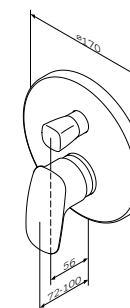

Излив: 114 мм

- установка на одно отверстие
- рычажный донный клапан 1 1/4" с переливом
- AM.PM Soft Motion 35 мм керамический картридж
- Rub&Clean аэратор
- гибкая подводка G 3/8"

- настенная установка
- AM.PM Soft Motion 35 мм керамический картридж
- выход для душа 1/2" со встроенным обратным клапаном
- S-образные эксцентрики
- металлические декоративные чашки
- подключение G 1/2"
- межосевой размер подключения: 150 мм ± 15 мм

Излив: 114 мм

- установка на одно отверстие
- AM.PM Soft Motion 35 мм керамический картридж
- Rub&Clean аэратор
- гибкая подводка G 3/8"

- установка внутрь стены
- AM.PM Soft Motion 35 мм керамический картридж
- автоматический переключатель: ванна/душ
- декоративная тарелка
- металлические рукоятки

Необходимые компоненты:
F100100 MultiDock универсальный базовый модуль

Излив: 125 мм

- установка на одно отверстие
- рычажный донный клапан 1 1/4" с переливом
- AM.PM Soft Motion 35 мм керамический картридж
- Rub&Clean аэратор с шарнирным соединением
- гибкая подводка G 3/8"

- установка внутрь стены
- AM.PM Soft Motion 35 мм керамический картридж
- декоративная тарелка
- металлическая рукоятка

Необходимые компоненты:
F100100 MultiDock универсальный базовый модуль

Излив: 184 мм

- настенная установка
- AM.PM Soft Motion 35 мм керамический картридж
- автоматический переключатель: ванна/душ с возможностью механической фиксации при низком давлении воды
- выход для душа 1/2" со встроенным обратным клапаном
- Rub&Clean аэратор
- S-образные эксцентрики
- металлические декоративные чашки
- подключение G 1/2"
- межосевой размер подключения: 150 мм ± 15 мм