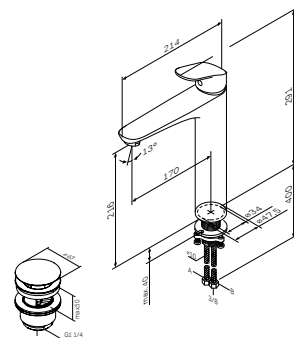

Like

Смеситель для умывальника,
высокий с донным клапаном
F8092200

Излив: 170 мм

- установка на одно отверстие
- донный клапан Push-Open 1 1/4" с переливом
- AM.PM Soft Motion 35 мм керамический картридж
- Rub&Clean аэратор
- гибкая подводка G 3/8"