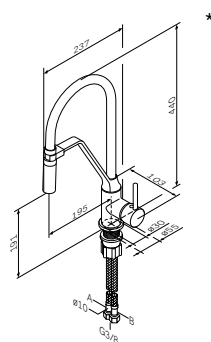

Излив: 195 мм
Цвет: хром

- установка на 1 отверстие
- AM.PM Soft Motion 35 мм керамический картридж
- встроенный канал для питьевой воды
- гибкий силиконовый шланг
- металлическая лейка
- аэратор
- поворотный излив
- гибкая подводка G 3/8"

* AM.PM оставляет за собой право на внесение изменений в изображение и схему изделия без предварительного уведомления