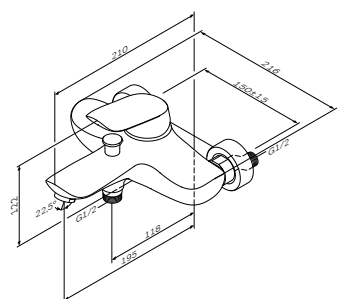

- настенная установка
- AM,PM Soft Motion 35 мм керамический картридж
- выход для душа 1/2" со встроенным обратным клапаном
- S-образные эксцентрики
- металлические декоративные чашки
- подключение G 1/2"
- межосевой размер подключения: 150 мм ± 15 мм