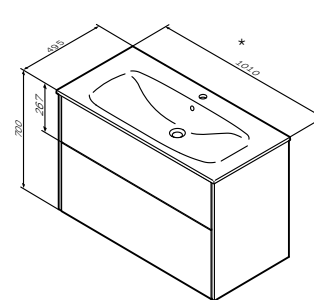

Размер: 1004x490x680 мм

- универсальный монтаж
- фурнитура push-to-open
- с синхронизатором
- металлический профиль
- раковина не входит в комплект

Доступно к заказу с 01.10.2021

* Габаритные размеры изделия даны с учетом раковины