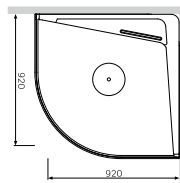

Размер: 900x900x2050 мм
Цвет профиля: черный
Цвет стекла: прозрачный

- душевой гарнитур с ручным душем
- смеситель
- две двери, металлические ручки
- двойные ролики сверху, одинарные снизу
- сифон в комплекте