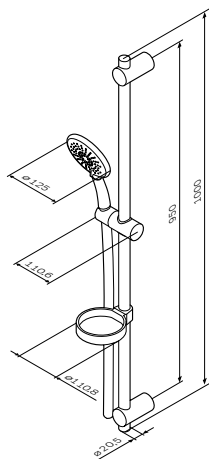

Like
Душевой комплект
F0180064

Bliss L
Душевой комплект
F0153164

Душевая штанга: 1000 мм
Душевой шланг: 1750 мм
Ручной душ: Ø125 мм

- регулируемые по высоте держатели душевой штанги
- 5 режимов ручного душа: Spray, Bubbling, EnerJet, Spray+Bubbling, Spray+EnerJet
- переключатель режимов Turning Switch
- функция Rub&Clean для легкой очистки душевых форсунок
- функция Air In для повышения эффективности и экономии воды
- хромированная мыльница Ø110,8 мм
- регулируемый в трех плоскостях держатель ручного душа
- шарнирное соединение защищает душевой шланг от перекручивания