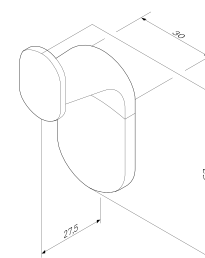

Цвет: черный

Доступно к заказу с 01.10.2021

Gem
Вешалка для полотенец
A90346422

Размер: 50 см
Цвет: черный

Доступно к заказу с 01.10.2021

X-Joy
Крючок для полотенец (2 шт)
A84345500

X-Joy
Стеклянная мыльница с настенным
держателем
A8434200