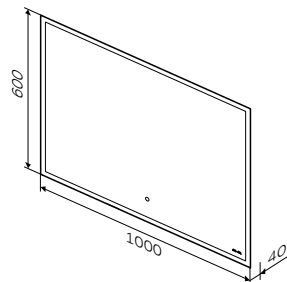

Мебель для ванной комнаты

Spirit V2.0

Зеркало с LED-подсветкой, ИК-сенсором и системой антизапотевания
Материал: алюминий
M71AMOX0801SA

Размер: 800x600x40 мм

- LED 16W / 12V / IP44
- инфракрасный сенсорный выключатель с функцией настройки яркости
- система антизапотевания