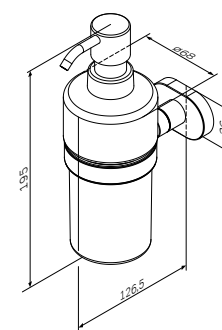

Размер: 40 см

Размер: 60 см

Размер: 60 см

Sense L
Стеклоный диспенсер для жидкого
мыла с настенным держателем
A7436900