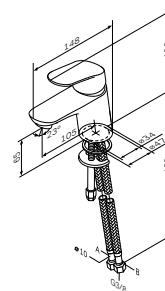

Излив: 123 мм

- установка на одно отверстие
- рычажный донный клапан 1 1/4" с переливом
- AM.PM Soft Motion 35 мм керамический картридж
- аэратор
- гибкая подводка G 3/8"

Излив: 105 мм

- установка на одно отверстие
- рычажный донный клапан 1 1/4" с переливом
- AM.PM Soft Motion 35 мм керамический картридж
- Rub&Clean аэратор
- гибкая подводка G 3/8"

- настенная установка
- AM.PM Soft Motion 35 мм керамический картридж
- выход для душа 1/2" со встроенным обратным клапаном
- S-образные эксцентрики
- металлические декоративные чашки
- подключение G 1/2"
- межосевой размер подключения: 150 мм ± 15 мм

Излив: 105 мм

- установка на одно отверстие
- AM.PM Soft Motion 35 мм керамический картридж
- Rub&Clean аэратор
- гибкая подводка G 3/8"

Излив: 183 мм

- настенная установка
- картридж с термоэлементом
- стопор безопасности на 38°C
- запирающий и переключающий вентиль
- выход для душа 1/2"
- встроенные обратные клапаны
- встроенные фильтры
- аэратор
- S-образные эксцентрики
- металлические декоративные чашки
- подключение G 1/2": горячая слева – холодная справа
- межосевой размер подключения: 150 мм ± 15 мм

Good Design Awards

Излив: 110 мм

- установка на одно отверстие
- рычажный донный клапан 1 1/4" с переливом
- AM.PM Soft Motion 35 мм керамический картридж
- Rub&Clean аэратор
- гибкая подводка G 3/8"

- настенная установка
- картридж с термоэлементом
- стопор безопасности на 38°C
- запирающий вентиль
- выход для душа 1/2"
- встроенные обратные клапаны
- встроенные фильтры
- S-образные эксцентрики
- металлические декоративные чашки
- подключение G 1/2": горячая слева – холодная справа
- межосевой размер подключения: 150 мм ± 15 мм

Good Design Awards

Излив: 110 мм