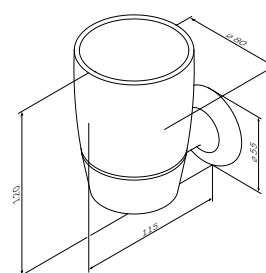

Inspire V2.0
Стойка с туалетной щеткой
A50A33400

Inspire V2.0
Кольцо для полотенец
A50A34400

Размер: 40 см

Inspire V2.0
Двойная вешалка вертушка
для полотенец
A50A32600

Like
Крючок для полотенца
A8035500

Like
Стекланный стакан с настенным держателем
A8034300