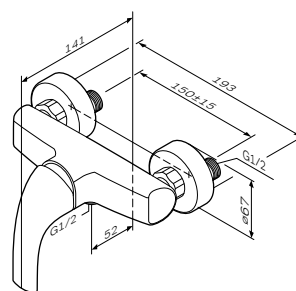

Излив: 123 мм

- установка на одно отверстие
- рычажный донный клапан 1 1/4" с переливом
- AM.PM Soft Motion 35 мм керамический картридж
- аэратор
- гибкая подводка G 3/8"

Излив: 105 мм

- установка на одно отверстие
- рычажный донный клапан 1 1/4" с переливом
- AM.PM Soft Motion 35 мм керамический картридж
- Rub&Clean аэратор
- гибкая подводка G 3/8"

- настенная установка
- AM.PM Soft Motion 35 мм керамический картридж
- выход для душа 1/2" со встроенным обратным клапаном
- S-образные эксцентрики
- металлические декоративные чашки
- подключение G 1/2"
- межосевой размер подключения: 150 мм ± 15 мм

Излив: 105 мм

- установка на одно отверстие
- AM.PM Soft Motion 35 мм керамический картридж
- Rub&Clean аэратор
- гибкая подводка G 3/8"

Излив: 183 мм

- настенная установка
- картридж с термоэлементом
- стопор безопасности на 38°C
- запирающий и переключающий вентиль
- выход для душа 1/2"
- встроенные обратные клапаны
- встроенные фильтры
- аэратор
- S-образные эксцентрики
- металлические декоративные чашки
- подключение G 1/2": горячая слева – холодная справа
- межосевой размер подключения: 150 мм ± 15 мм

Good Design Awards

Излив: 110 мм

- установка на одно отверстие
- рычажный донный клапан 1 1/4" с переливом
- AM.PM Soft Motion 35 мм керамический картридж
- Rub&Clean аэратор
- гибкая подводка G 3/8"

- настенная установка
- картридж с термоэлементом
- стопор безопасности на 38°C
- запирающий вентиль
- выход для душа 1/2"
- встроенные обратные клапаны
- встроенные фильтры
- S-образные эксцентрики
- металлические декоративные чашки
- подключение G 1/2": горячая слева – холодная справа
- межосевой размер подключения: 150 мм ± 15 мм

Good Design Awards

Излив: 110 мм