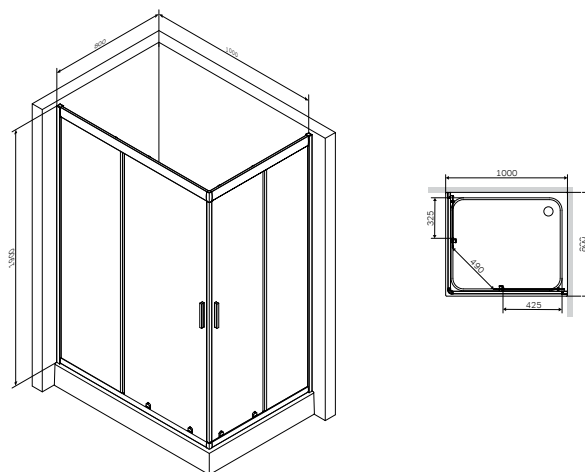

Варианты комплектации

Поддон
Размер: 1000x800x150 мм
W90T-404-100280W

Материал: ABS/ПММА

Сифон и ножки в комплекте