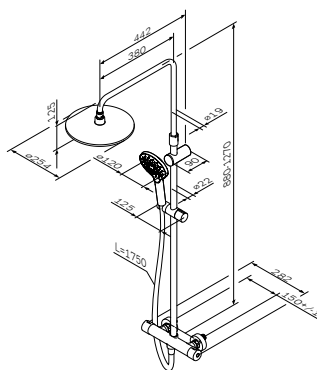

Like
ShowerSpot
F0780064

Like
ShowerSpot
F0780464

Душевая штанга: 1030–1460 мм
Душевой шланг: 1750 мм
Верхний душ: Ø 254 мм
Ручной душ: Ø120 мм

- Смеситель для душа с термостатом:
- настенная установка
 - картридж с термоэлементом
 - стопор безопасности на 38°C
 - запирающий и переключающий вентиль
 - выход для душа 1/2"
 - встроенные обратные клапаны
 - встроенные фильтры
 - эксцентрики
 - металлические декоративные чашки
 - подключение G 1/2": горячая слева – холодная справа
 - межосевой размер подключения: 150 мм ± 15 мм
 - 3 режима ручного душа: Spray, EnerJet, Spray + Massage
 - переключатель режимов Simple Switch Push
 - функция Rub&Clean для легкой очистки душевых форсунок
 - регулируемый в трех плоскостях держатель ручного душа
 - шаровый шарнир в держателе верхнего душа позволяет регулировать угол наклона
 - шарнирное соединение защищает душевой шланг от перекручивания