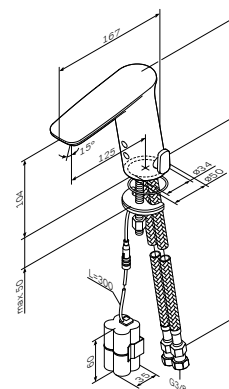

Излив: 125 мм

- установка на одно отверстие
- керамический картридж для смешивания воды и электромагнитный клапан для включения/выключения подачи воды
- гибкая подводка G 3/8"

Inspire V2.0
Сенсорный смеситель F50A02300