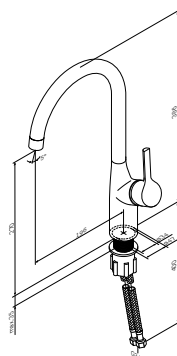

X-Joy S

Смеситель для кухни с каналом для питьевой воды
F85B07722

Излив: 196 мм
Цвет: черный

- установка на 1 отверстие
- встроенный канал для питьевой воды
- AM.PM Soft Motion 35 мм керамический картридж
- аэратор
- поворотный излив
- гибкая подводка G 3/8"

X-Joy S

Смеситель для кухни
F85B07000

Излив: 196 мм
Цвет: хром

- установка на 1 отверстие
- встроенный канал для питьевой воды
- AM.PM Soft Motion 35 мм керамический картридж
- аэратор
- поворотный излив
- гибкая подводка G 3/8"

X-Joy S

Смеситель для кухни
F85B07011

Излив: 196 мм
Цвет: сатин

- установка на 1 отверстие
- встроенный канал для питьевой воды
- AM.PM Soft Motion 35 мм керамический картридж
- аэратор
- поворотный излив
- гибкая подводка G 3/8"

X-Joy S

Смеситель для кухни
F85B07022

Излив: 196 мм
Цвет: черный

- установка на 1 отверстие
- встроенный канал для питьевой воды
- AM.PM Soft Motion 35 мм керамический картридж
- аэратор
- поворотный излив
- гибкая подводка G 3/8"