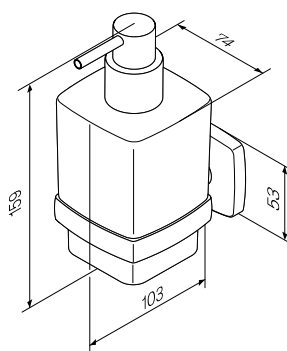

Gem
Стеклоный диспенсер для жидкого
мыла с настенным держателем
A9036922

Цвет: черный

Доступно к заказу с 01.10.2021