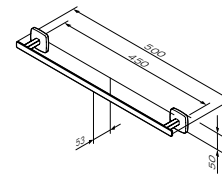

Gem
Тройная вешалка-вертушка
для полотенец
A9032700

Размер: 50 см

Gem
Вешалка для полотенец
A90346400

Gem
 Двойной крючок для полотенец
 A9035622

Цвет: черный

Доступно к заказу с 01.10.2021

Gem
 Набор крючков для полотенец
 A9035922