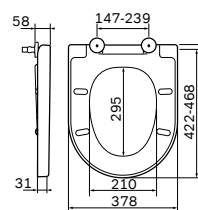

Сиденье для унитаза
с микролифтом, быстросъемное
C117852WH

Материал: пластик
Цвет: белый
Крепление: нержавеющая сталь