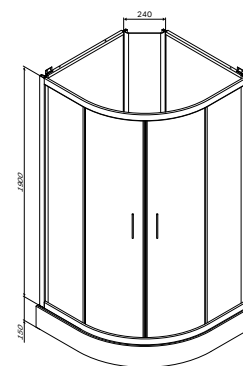

Размер: 900x900x2050 мм
Цвет профиля: черный
Цвет стекла: прозрачный

- душевой гарнитур с ручным душем
- смеситель
- две двери, металлические ручки
- двойные ролики сверху, одинарные снизу
- сифон в комплекте