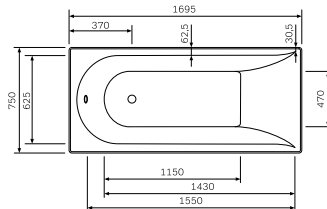

Дополнительное оборудование

Фронтальная панель
W72A-170-075W-P64

Боковая панель
W72A-170-075W-S64

Каркас
Регулировка ножек по высоте до 30 мм
W72A-170-075W-R64