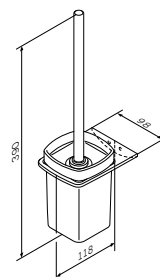

Inspire V2.0
Стойка с туалетной щеткой
A50A33400

Inspire V2.0
Кольцо для полотенец
A50A34400

Размер: 40 см

Inspire V2.0
Двойная вешалка вертушка
для полотенец
A50A32600

Like
Крючок для полотенца
A8035500

Like
Стекланный стакан с настенным держателем
A8034300