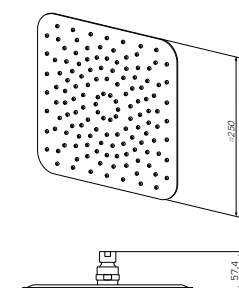

Размер: 250x250 мм

- 1 режим верхнего душа: Spray
- функция Rub&Clean для легкой очистки душевых форсунок
- шаровый шарнир в держателе верхнего душа позволяет регулировать угол наклона

Верхний душ
F05S0002