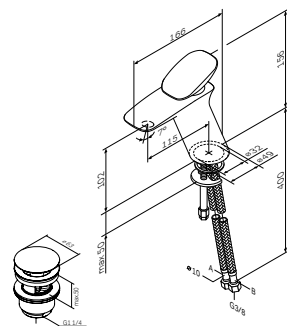

Spirit V2.0

Смеситель для умывальника с донным клапаном F70A82100

Излив: 115 мм

- установка на одно отверстие
- донный клапан Push-Open 1 1/4" с переливом
- керамический картридж джойстикового типа
- система управления UDrive
- индивидуальные настройки угла наклона аэратора возможны благодаря функции CustomFlow
- гибкая подводка G 3/8"

Good Design Awards