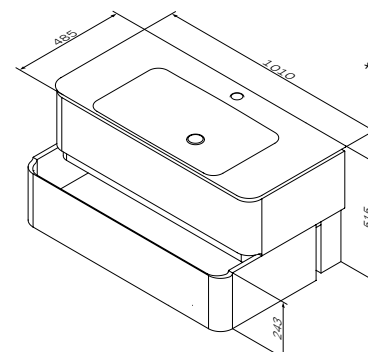

- для смесителя на одно отверстие
- с отверстием под смеситель
- без слива-перелива

Размер: 1000x480x490 мм

- ящики с доводчиками
- раковина не входит в комплект

* Габаритные размеры изделия даны с учетом раковины