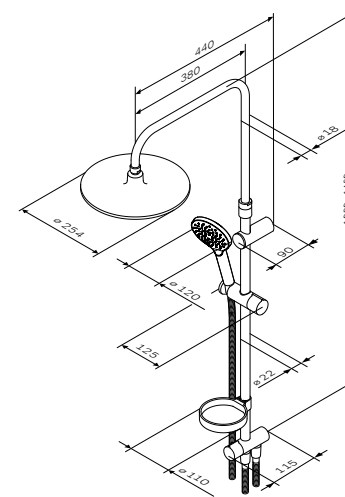

Like
ShowerSpot
F0780564

Like
ShowerSpot
F0780964

Душевая штанга: 1030–1460 мм
Душевой шланг: 1750 мм
Верхний душ: Ø 254 мм
Ручной душ: Ø120 мм

- Смеситель для ванны и душа:
Поворотный излив: 170 мм
- настенная установка
 - AM,PM Soft Motion 35 мм керамический картридж
 - переключающий вентиль с керамическим картриджем
 - выход для душа 1/2" со встроенным обратным клапаном
 - аэратор
 - S-образные эксцентрики
 - металлические декоративные чашки
 - подключение G 1/2"
 - межосевой размер подключения: 150 мм ± 15 мм
 - 3 режима ручного душа: Spray, EnerJet, Spray + Massage
 - переключатель режимов Simple Switch Push
 - функция Rub&Clean для легкой очистки душевых форсунок
 - регулируемый в трех плоскостях держатель ручного душа
 - шаровый шарнир в держателе верхнего душа позволяет регулировать угол наклона
 - шарнирное соединение защищает душевой шланг от перекручивания