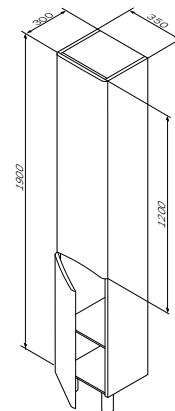

Like

Зеркальный шкаф с подсветкой
Материал: МДФ и ЛДСП
Цвет: белый глянец
M80MPR0801WG – правый
M80MPL0801WG – левый

Размер: 800x150x750 мм

- LED 16W / 12V / IP44
- двери с доводчиками
- розетка
- выключатель