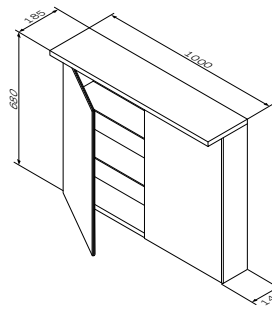

Spirit V2.0

Зеркальный шкаф
с LED-подсветкой
Материал: ДСП
Цвет: белый глянец
M70AMCR0601WG – правый
M70AMCL0601WG – левый

Размер: 600x185x680 мм

- LED 16W / 12V / IP44
- двойные зеркальные двери с доводчиками
- розетка
- выключатель