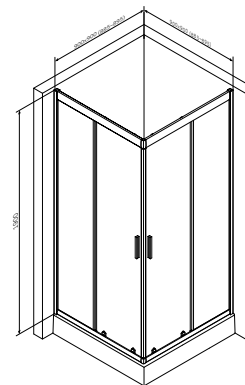

Материал: ABS/ПММА

Сифон и ножки в комплекте

Размер: 900x900x1900 мм
Форма: квадрат
Цвет профиля: матовое серебро
Цвет стекла: прозрачный

- раздвижные двери
- стекло 5 мм
- двойные ролики

Gem
Душевое ограждение
W90G-403-090MT