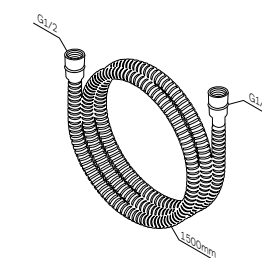

Душевой шланг
F0400364