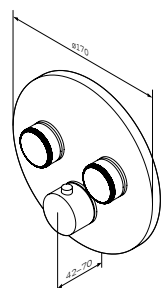

Inspire V2.0

TouchReel смеситель для 2 потребителей с термостатом, монтируемый в стену*
F50A85700

- установка внутрь стены
- картридж с термoeлементом
- стопор безопасности на 38°C
- TouchReel керамический картридж с регулировкой потока воды
- декоративная тарелка
- индивидуальные рукоятки

Необходимые компоненты:
F100100 MultiDock универсальный базовый модуль

Излив: 208 мм

- установка на 3 отверстия
- AM,PM EcoMotion 35 мм керамический картридж
- автоматический переключатель: ванна/душ
- скрытый регулируемый аэратор
- ручной душ Ø 140 мм в комплекте с держателем на борт ванны, гибким шлангом и грязевым фильтром
- встроенный обратный клапан
- гибкая подводка G 3/8"

Inspire
Смеситель на борт ванны, трехсекционный
F5001300

Inspire V2.0

TouchReel смеситель для 1 потребителя с термостатом, монтируемый в стену*
F50A75700

- установка внутрь стены
- картридж с термoeлементом
- стопор безопасности на 38°C
- TouchReel керамический картридж с регулировкой потока воды
- декоративная тарелка
- индивидуальные рукоятки

Необходимые компоненты:
F100100 MultiDock универсальный базовый модуль

- установка внутрь стены
- AM,PM Soft Motion 35 мм керамический картридж
- декоративная тарелка
- металлическая рукоятка

Необходимые компоненты:
F100100 MultiDock универсальный базовый модуль

Inspire
Смеситель для душа, монтируемый в стену
F5075000

MultiDock

Универсальный базовый модуль, монтируемый в стену
F100100