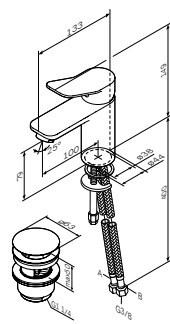

Необходимые компоненты:
F100100 MultiDock универсальный базовый модуль

X-Joy
Смеситель для умывальника
с донным клапаном
F85A82100

Излив: 100 мм

- установка на одно отверстие
- донный клапан Push-Open с переливом 1 1/4"
- AM.PM Soft Motion 35 мм керамический картридж
- аэратор
- гибкая подводка G3/8"