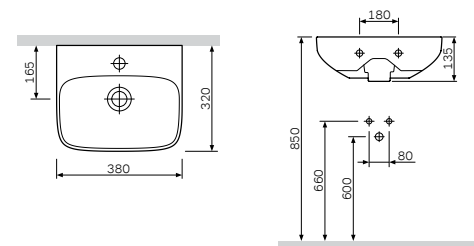

Inspire

Раковина
C504811WH

Размер: 380x320 мм
Материал: сантехнический фарфор
Цвет: белый

Размер: 485x365 мм
Материал: сантехнический фарфор
Цвет: белый

Spirit V2.0
Унитаз без ободка
подвесной FlashClean
C701700WH