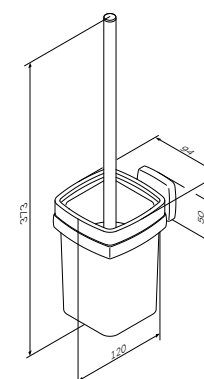

Gem
Стойка с туалетной щеткой,
универсальная
A9033422