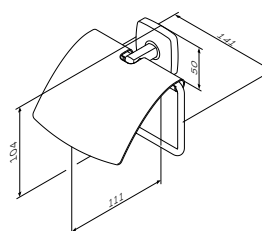

Цвет: черный

Доступно к заказу с 01.10.2021