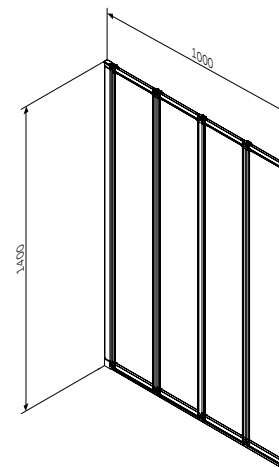

Like
Душевая дверь
W80S-100PS-150MT