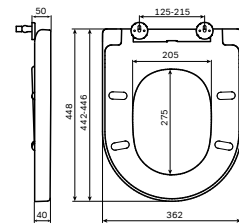

Сиденье для унитаза
с микролифтом, быстросъемное
C707855WH

Материал: пластик
Цвет: белый
Крепление: нержавеющая сталь