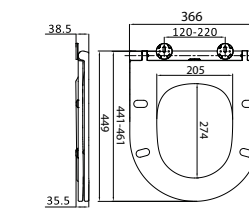

Сиденье для унитаза
с микролифтом, быстрьюемное
C507853WH

Материал: пластик
Цвет: белый
Крепление: нержавеющая сталь