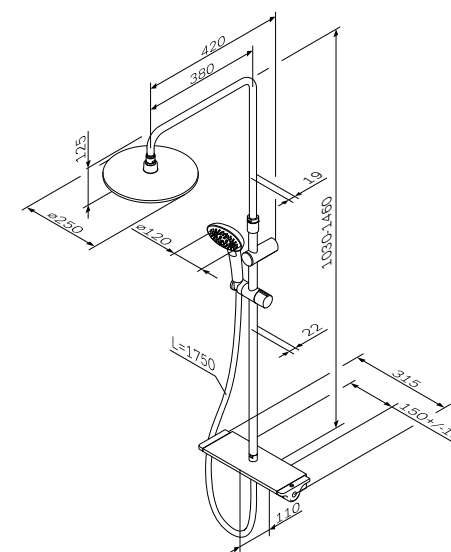

Inspire V2.0
ShowerSpot
F0750A100

Inspire V2.0
ShowerSpot
F0750A500

Душевая штанга: 880–1270 мм
Душевой шланг: 1750 мм
Верхний душ: Ø 250 мм
Ручной душ: Ø120 мм

- смеситель для душа с термостатом
- ручной душ и верхний душ могут работать одновременно
- TouchReel керамический картридж с регулировкой потока воды
- стеклянная верхняя поверхность смесителя
- стопор безопасности на 38°C
- выход для душа 1/2"
- встроенные обратные клапаны
- встроенные фильтры
- эксцентрики
- подключение G 1/2": горячая – слева; холодная – справа
- межосевой размер подключения: 150 мм ± 15 мм
- 3 режима ручного душа: Spray, EnerJet, Spray + Massage
- переключатель режимов Simple Switch Push
- функция Rub&Clean для легкой очистки душевых форсунок
- регулируемый в трех плоскостях держатель для ручного душа
- шаровый шарнир в держателе верхнего душа позволяет регулировать угол наклона
- шарнирное соединение защищает душевой шланг от перекручивания
- поворотный излив