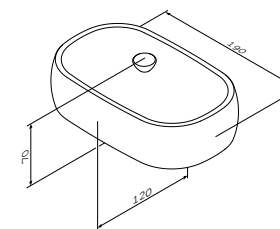

Sensation
Шкатулка для украшений,
большая
A3022000