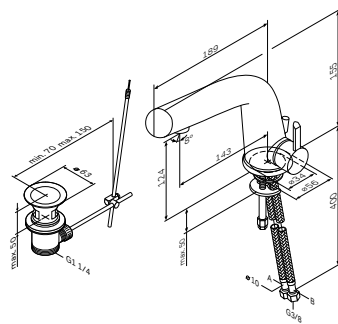

Излив: 143 мм

- установка на одно отверстие
- рычажный донный клапан 1 1/4" с переливом
- 25 мм керамический картридж
- аэратор
- гибкая подводка G 3/8"