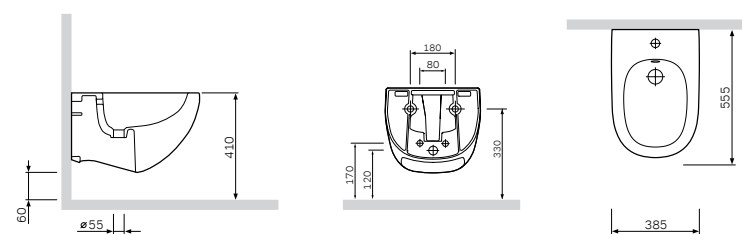

Сиденье для унитаза
с микролифтом, быстросъемное
C307851WH

Материал: пластик
Цвет: белый
Крепление: нержавеющая сталь

Sensation
Биде подвесное
C303411WH

Размер: 555x385 мм
Материал: сантехнический фарфор
Цвет: белый