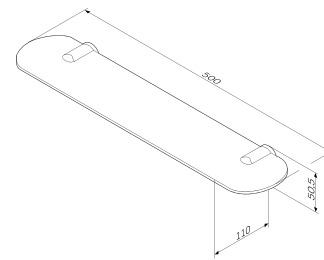

X-Joy
Стеклянная полка
А8434700