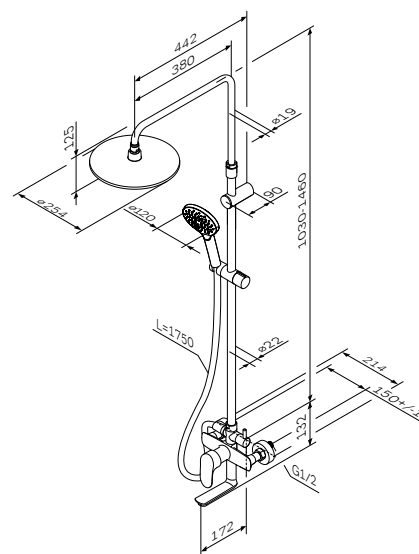

Like
ShowerSpot
F0780064

Like
ShowerSpot
F0780464

Душевая штанга: 1030–1460 мм
Душевой шланг: 1750 мм
Верхний душ: Ø 254 мм
Ручной душ: Ø120 мм

- Смеситель для душа с термостатом:
- настенная установка
 - картридж с термоэлементом
 - стопор безопасности на 38°C
 - запирающий и переключающий вентиль
 - выход для душа 1/2"
 - встроенные обратные клапаны
 - встроенные фильтры
 - эксцентрики
 - металлические декоративные чашки
 - подключение G 1/2": горячая слева – холодная справа
 - межосевой размер подключения: 150 мм ± 15 мм
 - 3 режима ручного душа: Spray, EnerJet, Spray + Massage
 - переключатель режимов Simple Switch Push
 - функция Rub&Clean для легкой очистки душевых форсунок
 - регулируемый в трех плоскостях держатель ручного душа
 - шаровый шарнир в держателе верхнего душа позволяет регулировать угол наклона
 - шарнирное соединение защищает душевой шланг от перекручивания