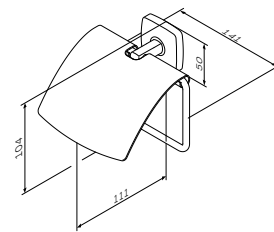

Gem
Держатель для туалетной бумаги
с крышкой
A90341400