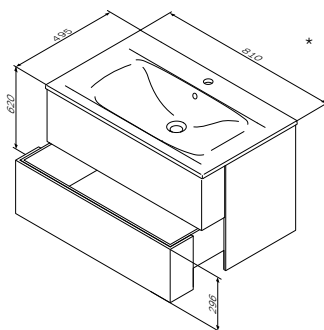

Размер: 804x490x600 мм

- фурнитура push-to-open
- фасад-органайзер
- раковина не входит в комплект

* Габаритные размеры изделия даны с учетом раковины

Необходимая комплектация

Раковина мебельная накладная
 M70AWCC0802WG