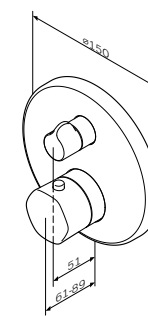

Gem

Смеситель для умывальника с гигиеническим душем F90A03000

Излив: 99 мм

- установка на одно отверстие
- AM,PM SoftMotion 35 мм керамический картридж
- аэратор
- гибка подводка G 3/8"
- гигиенический душ

- установка внутрь стены
- картридж с термоэлементом
- стопор безопасности на 38°C
- запирающий и переключающий вентиль
- легкоъемные модули с обратным клапаном и фильтром
- декоративная тарелка
- металлические рукоятки

Необходимые компоненты:
F100100 MultiDock универсальный базовый модуль

Gem
Смеситель для ванны и душа с термостатом, монтируемый в стену F9085500

Gem

Смеситель для душа, монтируемый в стену F9065000

- установка внутрь стены
- AM,PM Soft Motion 35 мм керамический картридж
- декоративная тарелка
- металлическая рукоятка
- все подключения G1/2"

- установка внутрь стены
- картридж с термоэлементом
- стопор безопасности на 38°C
- запирающий вентиль
- легкоъемные модули с обратным клапаном и фильтром
- декоративная тарелка
- металлические рукоятки

Необходимые компоненты:
F100100 MultiDock универсальный базовый модуль

Gem
Смеситель для душа с термостатом, монтируемый в стену F9075600

Gem

Смеситель для ванны и душа, монтируемый в стену F9085000

- установка внутрь стены
- AM,PM Soft Motion 35 мм керамический картридж
- автоматический переключатель: ванна/душ
- декоративная тарелка
- металлические рукоятки

Необходимые компоненты:
F100100 MultiDock универсальный базовый модуль

- установка внутрь стены
- AM,PM Soft Motion 35 мм керамический картридж
- декоративная тарелка
- металлическая рукоятка
- гигиенический душ

Gem
Гигиенический набор для скрытого монтажа F40H9000

Gem

Смеситель для душа, монтируемый в стену F9075000