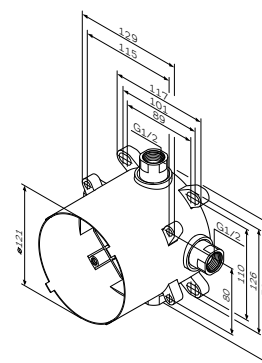

Inspire V2.0

TouchReel смеситель для 2 потребителей с термостатом, монтируемый в стену*
F50A85700

- установка внутрь стены
- картридж с термoeлементом
- стопор безопасности на 38°C
- TouchReel керамический картридж с регулировкой потока воды
- декоративная тарелка
- индивидуальные рукоятки

Необходимые компоненты:
F100100 MultiDock универсальный базовый модуль

Излив: 208 мм

- установка на 3 отверстия
- AM,PM EcoMotion 35 мм керамический картридж
- автоматический переключатель: ванна/душ
- скрытый регулируемый аэратор
- ручной душ Ø 140 мм в комплекте с держателем на борт ванны, гибким шлангом и грязевым фильтром
- встроенный обратный клапан
- гибкая подводка G 3/8"

Inspire
Смеситель на борт ванны, трехсекционный
F5001300

Inspire V2.0

TouchReel смеситель для 1 потребителя с термостатом, монтируемый в стену*
F50A75700

- установка внутрь стены
- картридж с термoeлементом
- стопор безопасности на 38°C
- TouchReel керамический картридж с регулировкой потока воды
- декоративная тарелка
- индивидуальные рукоятки

Необходимые компоненты:
F100100 MultiDock универсальный базовый модуль

- установка внутрь стены
- AM,PM Soft Motion 35 мм керамический картридж
- декоративная тарелка
- металлическая рукоятка

Необходимые компоненты:
F100100 MultiDock универсальный базовый модуль

Inspire
Смеситель для душа, монтируемый в стену
F5075000

MultiDock

Универсальный базовый модуль, монтируемый в стену
F100100