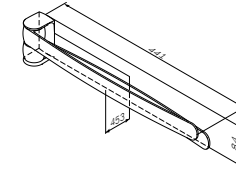

Good Design Awards

Sensation
Стеклянный стакан,
отдельностоящий
A3031300

Sensation
Стекланный стакан
с настенным держателем
A3034300

Размер: 44 см

Sensation
Двойная вешалка-вертушка
для полотенца
A3032600