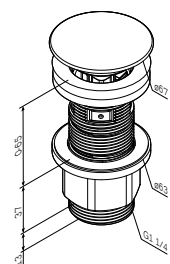

- управление с помощью нажатия пробки
- для раковин с переливом
- соединение G1 1/4"

- управление с помощью нажатия пробки
- для раковин с переливом
- соединение G1 1/4"
- адаптируется по высоте по трем уровням
- съемная вставка для быстрой очистки

1. Длина трубы: 620 мм
2. подходит для ванн стандартного размера
   - донный клапан управляется поворотом рукоятки на переливе
   - соединение шланга для подачи воды слева и справа G 1/2"

- установка внутрь стены
- 1 вход и 3 выхода для воды
- керамический картридж
- металлическая рукоятка
- декоративная тарелка
- все соединения G 1/2"
- оптимизирован для установки вместе со смесителями в комплекте с MultiDock

- установка внутрь стены
- керамический картридж
- металлическая рукоятка
- декоративная тарелка
- все соединения G 1/2"
- оптимизирован для установки вместе со смесителями в комплекте с MultiDock