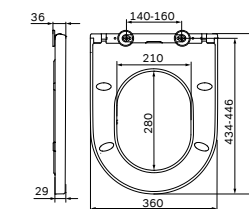

Сиденье для унитаза
с микролифтом, быстрьюемное
C507854WH

Материал: пластик
Цвет: белый
Крепление: нержавеющая сталь