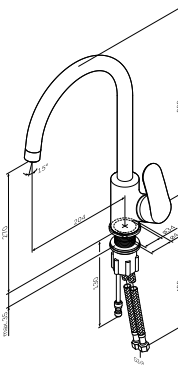

Like

Смеситель для кухни
с выдвижным изливом
F8012000

Излив: 216 мм

- установка на 1 отверстие
- AM,PM Soft Motion 35 мм керамический картридж
- вытяжной излив
- встроенный обратный клапан
- аэратор
- поворотный излив
- гибкая подводка G 3/8"

Like

Смеситель для кухни
F8007100

Излив: 200 мм
Цвет: хром

- установка на 1 отверстие
- AM,PM Soft Motion 35 мм керамический картридж
- аэратор
- поворотный излив
- гибкая подводка G 3/8"

Like

Смеситель для кухни с каналом
для питьевой воды
F8007700

Излив: 204 мм
Цвет: хром

- установка на 1 отверстие
- AM,PM Soft Motion 35 мм керамический картридж
- встроенный канал для питьевой воды
- аэратор
- поворотный излив
- гибкая подводка G 3/8"

Like

Смеситель для кухни
F8007111

Излив: 200 мм
Цвет: сатин

- установка на 1 отверстие
- AM,PM Soft Motion 35 мм керамический картридж
- аэратор
- поворотный излив
- гибкая подводка G 3/8"

Like

Смеситель для кухни с каналом
для питьевой воды
F8007711

Излив: 204 мм
Цвет: сатин

- установка на 1 отверстие
- AM,PM Soft Motion 35 мм керамический картридж
- встроенный канал для питьевой воды
- аэратор
- поворотный излив
- гибкая подводка G 3/8"

Like

Смеситель для кухни
F8007122

Излив: 200 мм
Цвет: элегантный черный

- установка на 1 отверстие
- AM,PM Soft Motion 35 мм керамический картридж
- аэратор
- поворотный излив
- гибкая подводка G 3/8"

Like

Смеситель для кухни с каналом
для питьевой воды
F8007722

Излив: 204 мм
Цвет: элегантный черный

- установка на 1 отверстие
- AM,PM Soft Motion 35 мм керамический картридж
- встроенный канал для питьевой воды
- аэратор
- поворотный излив
- гибкая подводка G 3/8"

Like

Смеситель для кухни
F8007133

Излив: 200 мм
Цвет: белый камень

- установка на 1 отверстие
- AM,PM Soft Motion 35 мм керамический картридж
- аэратор
- поворотный излив
- гибкая подводка G 3/8"