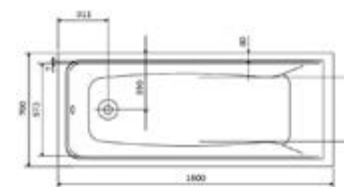

Фронтальная панель
W90A-160-070W-P

Каркас
W90A-160-070W-R

Слив-перелив для ванны, комплект
W90A-000-OF

Дополнительное
оборудование