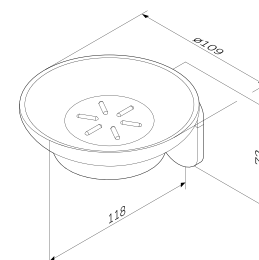

Цвет: черный

Доступно к заказу с 01.10.2021

Gem
Вешалка для полотенец
A90346422

Размер: 50 см
Цвет: черный

Доступно к заказу с 01.10.2021

X-Joy
Крючок для полотенец (2 шт)
A84345500

X-Joy
Стеклянная мыльница с настенным
держателем
A8434200