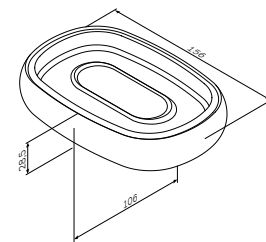

Аксессуары

Sensation
Крючок для полотенец
A3035500

Sensation
Крючок для халата
A3035800

Good Design Awards

Sensation
Стеклянная мыльница,
отдельностоящая
A3031200

Sensation
Стеклянная мыльница
с настенным держателем
A3034200