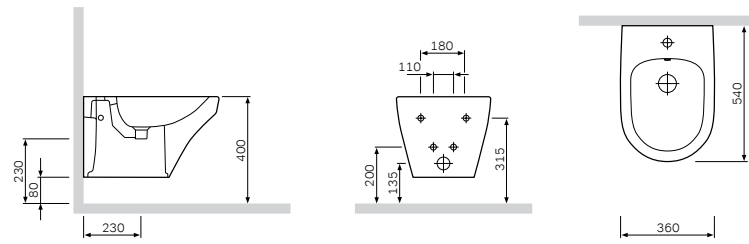

Inspire

Биде подвесное
C503411WH

Размер: 540x360 мм
Материал: сантехнический фарфор
Цвет: белый