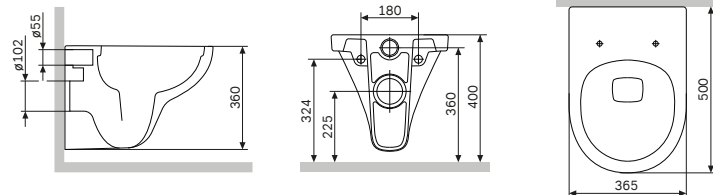

Gem

Унитаз подвесной без ободка
FlashClean
C901700SC

Размер: 500x365 мм
Материал: сантехнический фарфор
Цвет: белый

В комплект входит
сиденье для унитаза
с микролифтом, быстросъемное

Материал: пластик
Цвет: белый
Крепление: нержавеющая сталь