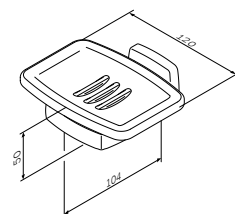

Gem
Стеклоная мыльница
с настенным держателем
A9034222

Цвет: черный

Доступно к заказу с 01.10.2021