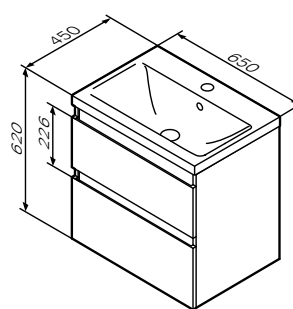

X-Joy

База под раковину подвесная
Материал: ДСП влагостойкий
Цвет: белый/светлое дерево
M85AFHX0451WG

Размер: 425x248x580 мм

- петли с доводчиками
- раковина не входит в комплект

* Габаритные размеры изделия даны с учетом раковины

Необходимая комплектация

Раковина мебельная накладная
M85AWCC0452WG

Размер: 450x250x140 мм
Материал: сантехнический фарфор
Цвет: белый глянец

Размер: 425x445x600 мм

- ящики с доводчиками
- раковина не входит в комплект

* Габаритные размеры изделия даны с учетом раковины

Раковина мебельная накладная
M85AWCC0652WG

Размер: 650x450x175 мм
Материал: сантехнический фарфор
Цвет: белый глянец

X-Joy

База под раковину подвесная
Материал: ДСП влагостойкий
Цвет: белый/светлое дерево
M85AFHX0652WG

Необходимая комплектация

X-Joy

База под раковину подвесная
Материал: ДСП влагостойкий
Цвет: белый/светлое дерево
M85AFHX0552WG

Размер: 525x445x600 мм

- ящики с доводчиками
- раковина не входит в комплект

* Габаритные размеры изделия даны с учетом раковины

Необходимая комплектация

Раковина мебельная накладная
M85AWCC0552WG

Размер: 550x450x175 мм
Материал: сантехнический фарфор
Цвет: белый глянец

Размер: 770x445x600 мм

- ящики с доводчиками
- раковина не входит в комплект

* Габаритные размеры изделия даны с учетом раковины

Раковина мебельная накладная
M85AWCC0802WG

Размер: 800x450x175 мм
Материал: сантехнический фарфор
Цвет: белый глянец

X-Joy

База под раковину подвесная
Материал: ДСП влагостойкий
Цвет: белый/светлое дерево
M85AFHX0802WG

Необходимая комплектация