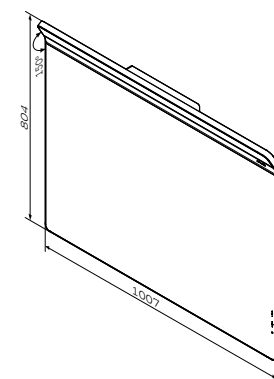

Размер: 400x350x1620 мм

- петли с системой Push to open
- 2 ящика soft close

Inspire V2.0

Шкаф-колонна подвесной
Материал: МДФ
Цвет: белый матовый
M50ACHX0406WM – универсальный

Варианты цветов

Шкаф-колонна подвесной
Материал: МДФ
Цвет: элегантный серый матовый
M50ACHX0406EGM – универсальный

Шкаф-колонна подвесной
Материал: МДФ
Цвет: графит матовый
M50ACHX0406GM – универсальный