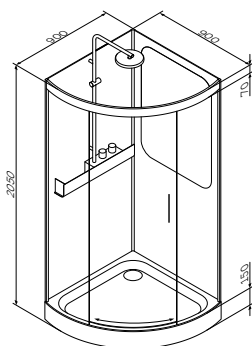

Размер: 900x900x2050 мм
Цвет профиля: матовый хром
Цвет стекла: прозрачный

- без гидромассажа
- верхний душ
- ручной душ, 3 режима: Spray, Massage, Spray + Massage
- полочка для аксессуаров
- зеркало
- задние стенки кабины выполнены из закаленного стекла.

Возможен левосторонний и правосторонний монтаж двери.