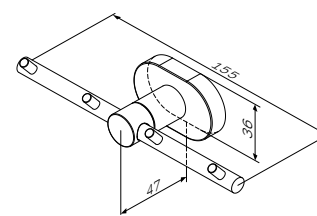

Like
 Вешалка для полотенец
 A80346400

Размер: 60 см

Like
 Полка для полотенец
 A8037700

Размер: 60 см

Sense L
 Двойной крючок для полотенец
 A7435600

Sense L
 Набор крючков для полотенец
 A7435900

Sense L
 Стеклоная мыльница
 с настенным держателем
 A7434200