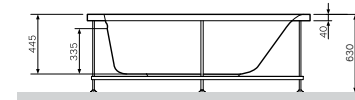

Фронтальная панель
W85A-150-070W-P

Каркас
Регулировка ножек по высоте до 30 мм
W72A-150-070W-R2

Дополнительное оборудование