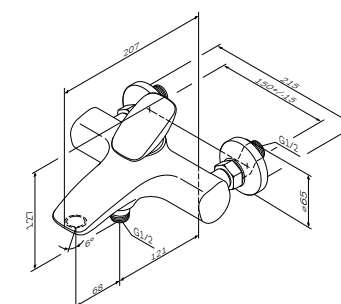

Излив: 145 мм

- установка на одно отверстие
- донный клапан Push-Open 1 1/4" с переливом
- керамический картридж джойстикового типа
- система управления UDrive
- индивидуальные настройки угла наклона аэратора возможны благодаря функции CustomFlow
- гибкая подводка G 3/8"

Good Design Awards