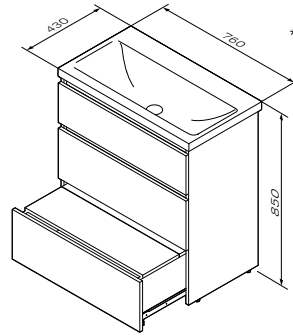

Gem S

База под раковину напольная
Материал: ДСП влагостойкая
Цвет: белый глянец
M85AFSX07523WG

Размер: 750x420x810 мм

- ящики с доводчиками
- нижний ящик оборудован крышкой
- раковина не входит в комплект

* Габаритные размеры изделия даны с учетом раковины

Варианты цветов

База под раковину напольная
Материал: ДСП влагостойкая
Цвет: светлый дуб текстурированный
M85AFSX07523OF

База под раковину напольная
Материал: ДСП влагостойкая
Цвет: графит матовый
M85AFSX07523GM

Необходимая комплектация

Раковина мебельная накладная
M90WCC0752WG

Размер: 760x430x170 мм
Материал: сантехнический фарфор
Цвет: белый глянец