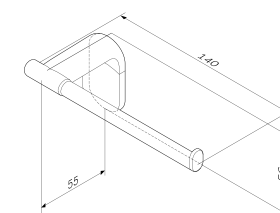

X-Joy
Держатель для туалетной бумаги
A8434100