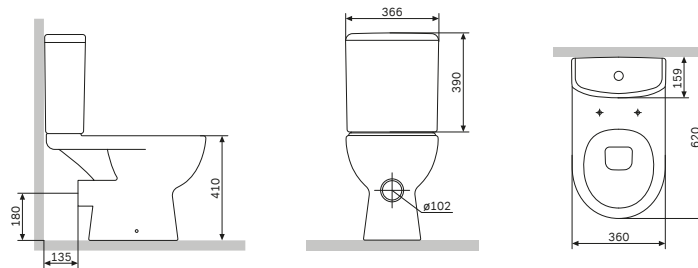

Размер: 620x360x810 мм
Материал: сантехнический фарфор
Цвет: белый
Фановый выход: горизонтальный

В комплект входит
сиденье для унитаза
с микролифтом, быстросъемное

Материал: пластик
Цвет: белый
Крепление: нержавеющая сталь