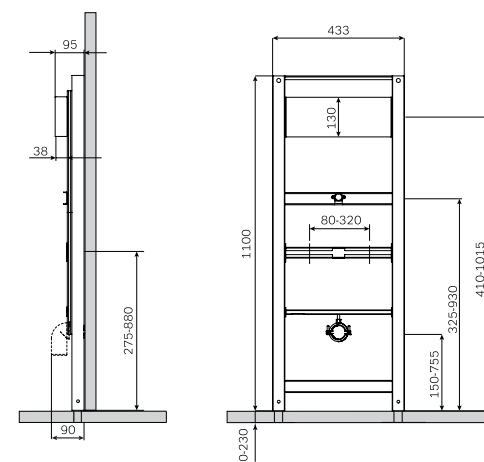

Touchless Pro
Клавиша для инсталляции
сенсорная бесконтактная
Ю450А38

Размер: 210x142 мм
Цвет: черный
Материал: стекло

- не требует подведения
электричества – работает
от батареек

Размер инсталляции:
433x(1100–1330)x95 мм