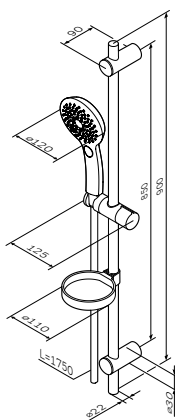

Gem
ShowerSpot
F0790022

Душевые комплекты

Inspire V2.0
Shower set
F0150A000

Душевая штанга: 900 мм
Душевой шланг: 1750 мм
Ручной душ: Ø120 мм

- регулируемые по высоте держатели душевой штанги
- 3 режима ручного душа: Spray, EnerJet, Spray + Massage
- переключатель режимов Simple Switch Push
- функция Rub&Clean для легкой очистки душевых форсунок
- хромированная мыльница Ø110 мм
- регулируемый в трех плоскостях держатель ручного душа
- шарнирное соединение защищает душевой шланг от перекручивания