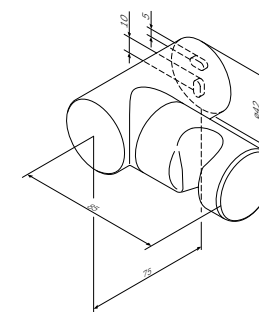

- настенная установка
- регулировка наклона

Держатель для ручного душа
F0500864