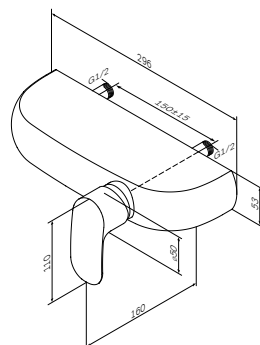

Sensation

Смеситель для душа
F3020000

- настенная установка
- AM,PM Soft Motion 35 мм керамический картридж
- выход для душа 1/2" со встроенным обратным клапаном
- скрытые эксцентрики
- подключение G 1/2"
- межосевой размер подключения: 150 мм ± 15 мм

- установка внутрь стены
- картридж с термоэлементом
- стопор безопасности на 38°C
- запирающий вентиль
- легкоъемные модули с обратным клапаном и фильтром
- декоративная тарелка
- металлические рукоятки

Необходимые компоненты:
F100100 MultiDock универсальный базовый модуль

Sensation
Смеситель для душа
с термостатом,
монтируемый в стену
F3075600

Sensation

Смеситель для ванны и душа,
монтируемый в стену
F3085000

- установка внутрь стены
- AM,PM Soft Motion 35 мм керамический картридж
- автоматический переключатель: ванна/душ
- декоративная тарелка
- металлические рукоятки

Необходимые компоненты:
F100100 MultiDock универсальный базовый модуль

- установка внутрь стены
- картридж с термоэлементом
- стопор безопасности на 38°C
- легкоъемные модули с обратным клапаном и фильтром
- декоративная тарелка
- металлическая рукоятка

Необходимые компоненты:
F100100 MultiDock универсальный базовый модуль

Дополняющие компоненты:
F0800200 Запирающий вентиль
F0800100 Переключатель на три положения

Sensation
Термостат,
монтируемый в стену
F3075500

Sensation

Смеситель для душа,
монтируемый в стену
F3075000

- установка внутрь стены
- AM,PM Soft Motion 35 мм керамический картридж
- декоративная тарелка
- металлическая рукоятка

Необходимые компоненты:
F100100 MultiDock универсальный базовый модуль

Излив: 176 мм

- настенная установка
- система быстрой и точной установки
- Rub&Clean аэратор

Sensation
Излив на ванну
F3070000

Sensation