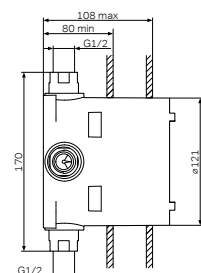

Inspire V2.0

TouchReel смеситель для 2 потребителей с термостатом, монтируемый в стену*
F50A85700

- установка внутрь стены
- картридж с термoeлементом
- стопор безопасности на 38°C
- TouchReel керамический картридж с регулировкой потока воды
- декоративная тарелка
- индивидуальные рукоятки

Необходимые компоненты:
F100100 MultiDock универсальный базовый модуль

Излив: 208 мм

- установка на 3 отверстия
- AM,PM EcoMotion 35 мм керамический картридж
- автоматический переключатель: ванна/душ
- скрытый регулируемый аэратор
- ручной душ Ø 140 мм в комплекте с держателем на борт ванны, гибким шлангом и грязевым фильтром
- встроенный обратный клапан
- гибкая подводка G 3/8"

Inspire
Смеситель на борт ванны, трехсекционный
F5001300

Inspire V2.0

TouchReel смеситель для 1 потребителя с термостатом, монтируемый в стену*
F50A75700

- установка внутрь стены
- картридж с термoeлементом
- стопор безопасности на 38°C
- TouchReel керамический картридж с регулировкой потока воды
- декоративная тарелка
- индивидуальные рукоятки

Необходимые компоненты:
F100100 MultiDock универсальный базовый модуль

- установка внутрь стены
- AM,PM Soft Motion 35 мм керамический картридж
- декоративная тарелка
- металлическая рукоятка

Необходимые компоненты:
F100100 MultiDock универсальный базовый модуль

Inspire
Смеситель для душа, монтируемый в стену
F5075000

MultiDock

Универсальный базовый модуль, монтируемый в стену
F100100