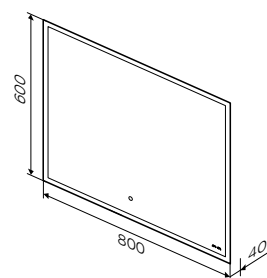

Spirit V2.0

Зеркало с LED-подсветкой, ИК-сенсором и системой антизапотевания
Материал: алюминий
M71AMOX0601SA

Размер: 600x600x40 мм

- LED 16W / 12V / IP44
- инфракрасный сенсорный выключатель с функцией настройки яркости
- система антизапотевания

Мебель для ванной комнаты

Spirit V2.0

Зеркало с LED-подсветкой, ИК-сенсором и системой антизапотевания
Материал: алюминий
M71AMOX1001SA

Размер: 1000x600x40 мм

- LED 16W / 12V / IP44
- инфракрасный сенсорный выключатель с функцией настройки яркости
- система антизапотевания

Мебель для ванной комнаты

Spirit V2.0

Зеркало с LED-подсветкой, ИК-сенсором и системой антизапотевания
Материал: алюминий
M71AMOX0801SA

Размер: 800x600x40 мм

- LED 16W / 12V / IP44
- инфракрасный сенсорный выключатель с функцией настройки яркости
- система антизапотевания

Spirit V2.0

Зеркало с LED-подсветкой, ИК-сенсором и системой антизапотевания
Материал: алюминий
M71AMOX1201SA

Размер: 1200x600x40 мм

- LED 16W / 12V / IP44
- инфракрасный сенсорный выключатель с функцией настройки яркости
- система антизапотевания