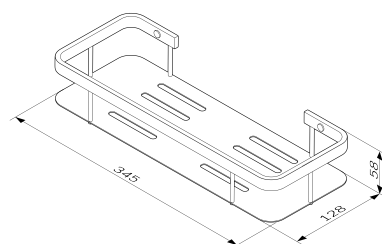

Sense L
Стойка с туалетной щеткой, подвесная
A7433600

Sense L
Кольцо для полотенец
A7434400

Sense L
Двойная вешалка-вертушка
для полотенец
A7432600

Sense L
Поручень
A7432500

Sense L
Полка для душа прямая
A7453100