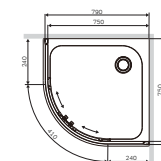

Материал: ABS/ПММА

Сифон и ножки в комплекте

Размер: 800x800x2060 мм
Цвет профиля: матовое серебро
Цвет стекла: прозрачный

- раздвижные двери
- стекло 5 мм

Gem
Душевое ограждение
W90G-401-080WT

Варианты комплектации