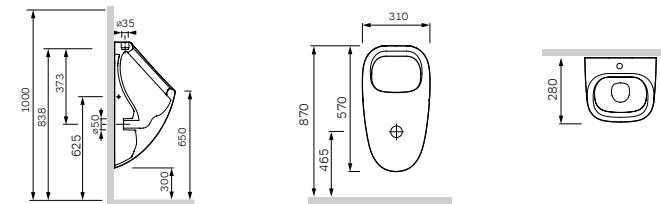

Размер: 128x128x109 мм
Материал: пластик, металл
Цвет: хром

- сенсорный инфракрасный датчик
- монтаж на систему инсталляции / в стену
- работа от электрической сети / элементов питания
- подключение к воде R 1/2
- совместим с писсуарами со скрытой подводкой воды

Spirit V2.0
Сенсорная электронная система
смыва для писсуара
CUSEF7006