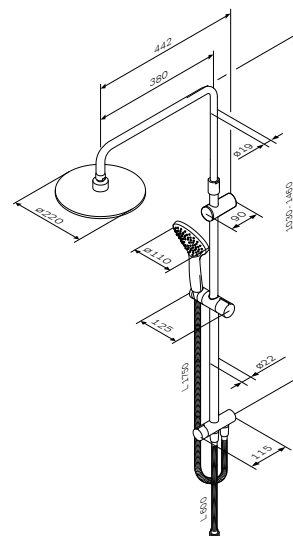

Like
ShowerSpot
F0780910

Like
ShowerSpot
F0780700

Душевая штанга: 1030–1460 мм
Душевой шланг: 1750 мм
Верхний душ: Ø 254 мм
Ручной душ: Ø120 мм

- переключающий вентиль с керамическим картриджем
- 3 режима ручного душа: Spray, EnerJet, Spray + Massage
- переключатель режимов Simple Switch Push
- функция Rub&Clean для легкой очистки душевых форсунок
- регулируемый в трех плоскостях держатель ручного душа
- шаровый шарнир в держателе верхнего душа позволяет регулировать угол наклона
- шарнирное соединение защищает душевой шланг от перекручивания