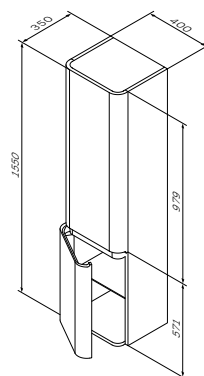

Sensation

Шкаф-колонна подвесной
Материал: МДФ
Цвет: белый глянец
M30CHR0406WG – правый
M30CHL0406WG – левый

Размер: 400x350x1550 мм

- двери с доводчиками
- верхнее отделение: 3 полки
- и 2 ящика с доводчиками
- нижнее отделение: 1 полка

Варианты цветов

Шкаф-колонна подвесной
Материал: МДФ
Цвет: серый шелк
Версии:
M30CHR0406FG – правый
M30CHL0406FG – левый

Шкаф-колонна подвесной
Материал: МДФ и шпон
Цвет: табачный дуб
текстурированный
Версии:
M30CHR0406TF – правый
M30CHL0406TF – левый

Шкаф-колонна подвесной
Материал: МДФ и шпон
Цвет: орех
текстурированный
Версии:
M30CHR0406NF – правый
M30CHL0406NF – левый