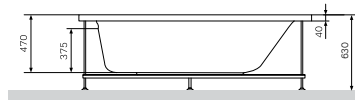

Дополнительное оборудование

Фронтальная панель
W72A-170-075W-P64

Боковая панель
W72A-170-075W-S64

Каркас
Регулировка ножек по высоте до 30 мм
W72A-170-075W-R64