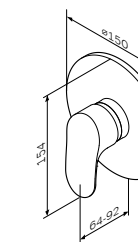

Like

Смеситель для ванны и душа с термостатом F8050000

Излив: 175 мм

- настенная установка
- картридж с термозлементом
- стопор безопасности на 38°C
- запирающий и переключающий вентиль
- выход для душа 1/2"
- встроенные обратные клапаны
- встроенные фильтры
- Rub&Clean аэратор
- S-образные эксцентрики
- металлические декоративные чашки
- подключение G 1/2": горячая слева – холодная справа
- межосевой размер подключения: 150 мм ± 15 мм

- установка внутрь стены
- AM.PM Soft Motion 35 мм керамический картридж
- автоматический переключатель: ванна/душ
- декоративная тарелка
- металлические рукоятки

Необходимые компоненты:
F100100 MultiDock универсальный базовый модуль

Like
Смеситель для ванны и душа, монтируемый в стену F8085000

Like

Смеситель для душа с термостатом F8040000

- настенная установка
- картридж с термозлементом
- стопор безопасности на 38°C
- запирающий вентиль
- выход для душа 1/2"
- встроенные обратные клапаны
- встроенные фильтры
- S-образные эксцентрики
- металлические декоративные чашки
- подключение G 1/2": горячая слева – холодная справа
- межосевой размер подключения: 150 мм ± 15 мм

- установка внутрь стены
- AM.PM Soft Motion 35 мм керамический картридж
- декоративная тарелка
- металлическая рукоятка

Необходимые компоненты:
F100100 MultiDock универсальный базовый модуль

Like
Смеситель для душа, монтируемый в стену F8075000

Like

Смеситель на борт ванны, 4-х секционный F8001300

Излив: 195 мм

- установка на 4 отверстия
- керамические вентили 1/2"
- автоматический переключатель: ванна/душ
- Rub&Clean аэратор
- ручной душ Ø 110 мм в комплекте с держателем на борт ванны, гибким шлангом и грязевым фильтром
- встроенный обратный клапан
- гибкая подводка G 3/8"