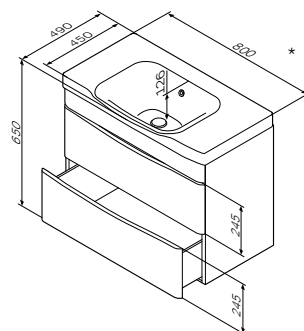

* Габаритные размеры изделия даны с учетом раковины

Необходимая комплектация

Раковина мебельная накладная
M80WCC0802WG

Размер: 800x490x170 мм
Материал: сантехнический фарфор
Цвет: белый глянец

Размер: 770x420x725 мм
Высота ножек: 100 мм

- ящики с доводчиками
- раковина не входит в комплект