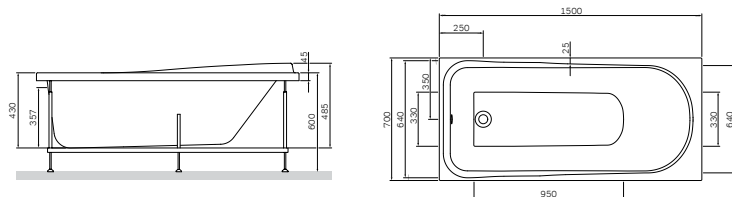

Регулировка ножек по высоте
до 30 мм
W53A-180-080W-R

Дополнительное
оборудование

Like
Ванна акриловая
W80A-150-070W-A

Размер: 1500x700 мм
Вместимость: 177 л
Материал: акрил
Цвет: белый

Без гидромассажа, без устройства
слива-перелива, встраиваемая.