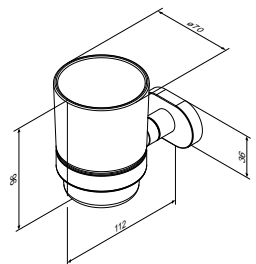

Sense L
Стекланный стакан с настенным держателем
A7434300