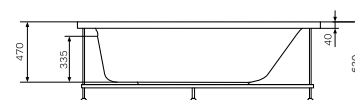

Дополнительное оборудование

Фронтальная панель
W72A-180-080W-P64

Каркас
Регулировка ножек по высоте до 30 мм
W72A-180-080W-R64