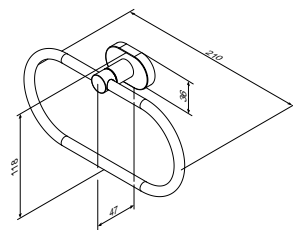

Sense L
Кольцо для полотенец
A7434400