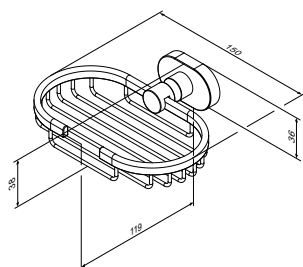

Sense L
Мыльница-решетка
A7434600