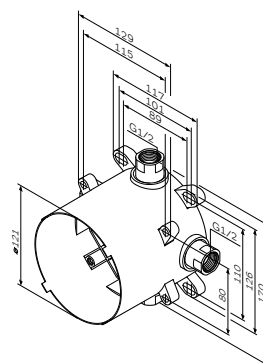

Inspire V2.0

TouchReel смеситель для 2 потребителей с термостатом, монтируемый в стену*
F50A85700

- установка внутрь стены
- картридж с термoeлементом
- стопор безопасности на 38°C
- TouchReel керамический картридж с регулировкой потока воды
- декоративная тарелка
- индивидуальные рукоятки

Необходимые компоненты:
F100100 MultiDock универсальный базовый модуль

Излив: 208 мм

- установка на 3 отверстия
- AM,PM EcoMotion 35 мм керамический картридж
- автоматический переключатель: ванна/душ
- скрытый регулируемый аэратор
- ручной душ Ø 140 мм в комплекте с держателем на борт ванны, гибким шлангом и грязевым фильтром
- встроенный обратный клапан
- гибкая подводка G 3/8"

Inspire
Смеситель на борт ванны, трехсекционный
F5001300

Inspire V2.0

TouchReel смеситель для 1 потребителя с термостатом, монтируемый в стену*
F50A75700

- установка внутрь стены
- картридж с термoeлементом
- стопор безопасности на 38°C
- TouchReel керамический картридж с регулировкой потока воды
- декоративная тарелка
- индивидуальные рукоятки

Необходимые компоненты:
F100100 MultiDock универсальный базовый модуль

- установка внутрь стены
- AM,PM Soft Motion 35 мм керамический картридж
- декоративная тарелка
- металлическая рукоятка

Необходимые компоненты:
F100100 MultiDock универсальный базовый модуль

Inspire
Смеситель для душа, монтируемый в стену
F5075000

MultiDock

Универсальный базовый модуль, монтируемый в стену
F100100