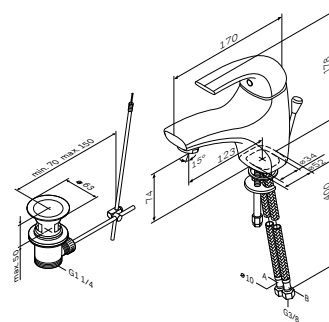

Излив: 123 мм

- установка на одно отверстие
- рычажный донный клапан 1 1/4" с переливом
- AM.PM Soft Motion 35 мм керамический картридж
- аэратор
- гибкая подводка G 3/8"

Излив: 105 мм

- установка на одно отверстие
- рычажный донный клапан 1 1/4" с переливом
- AM.PM Soft Motion 35 мм керамический картридж
- Rub&Clean аэратор
- гибкая подводка G 3/8"

- настенная установка
- AM.PM Soft Motion 35 мм керамический картридж
- выход для душа 1/2" со встроенным обратным клапаном
- S-образные эксцентрики
- металлические декоративные чашки
- подключение G 1/2"
- межосевой размер подключения: 150 мм ± 15 мм

Излив: 105 мм

- установка на одно отверстие
- AM.PM Soft Motion 35 мм керамический картридж
- Rub&Clean аэратор
- гибкая подводка G 3/8"

Излив: 183 мм

- настенная установка
- картридж с термоэлементом
- стопор безопасности на 38°C
- запирающий и переключающий вентиль
- выход для душа 1/2"
- встроенные обратные клапаны
- встроенные фильтры
- аэратор
- S-образные эксцентрики
- металлические декоративные чашки
- подключение G 1/2": горячая слева – холодная справа
- межосевой размер подключения: 150 мм ± 15 мм

Good Design Awards

Излив: 110 мм

- установка на одно отверстие
- рычажный донный клапан 1 1/4" с переливом
- AM.PM Soft Motion 35 мм керамический картридж
- Rub&Clean аэратор
- гибкая подводка G 3/8"

- настенная установка
- картридж с термоэлементом
- стопор безопасности на 38°C
- запирающий вентиль
- выход для душа 1/2"
- встроенные обратные клапаны
- встроенные фильтры
- S-образные эксцентрики
- металлические декоративные чашки
- подключение G 1/2": горячая слева – холодная справа
- межосевой размер подключения: 150 мм ± 15 мм

Good Design Awards

Излив: 110 мм