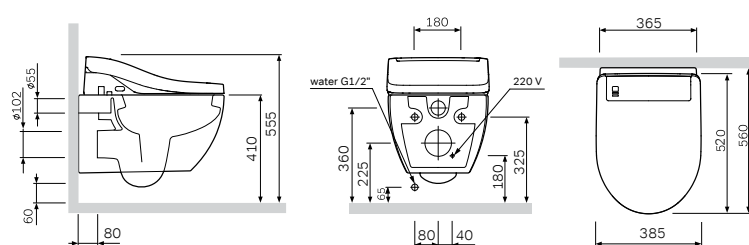

Материал: пластик
Цвет: белый
Крепление: нержавеющая сталь

Размер: 560x385 мм
Материал: сантехнический фарфор
Цвет: белый

В комплект входит
электронная крышка-биде

- необходимо подключение к электричеству
- пульт дистанционного управления
- функции биде: общий обмыв, женский обмыв, массажный душ
- регулировка температуры воды, фена и поверхности сиденья
- настройка положения форсунки и напора воды
- автоматическая очистка форсунки
- 2 индивидуально настраиваемых профиля пользователя
- ночная подсветка
- быстросъемная
- скрытый подвод воды и электричества

Размер: 590x410 мм
Материал: сантехнический фарфор и пластик
Цвет: белый

- требуется подключение к электричеству
- сиденье с подогревом и регулировкой температуры
- быстросъемная крышка сиденья
- функции биде: общий обмыв, женский обмыв, массажный душ
- автоматическая очистка форсунки
- регулировка температуры воды
- регулировка напора воды с помощью TouchReel
- настройка положения форсунки (общий обмыв, женский обмыв) с помощью TouchReel
- пульт дистанционного управления в комплекте
- ночная подсветка
- сенсор присутствия пользователя
- антибактериальный материал форсунки и сиденья