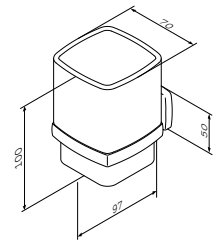

Gem
Стекланный стакан
с настенным держателем
A9034300