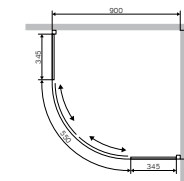

Размер: 900x900x1850 мм
Цвет профиля: черный
Цвет стекла: прозрачный

- раздвижные двери
- стекло 4 мм