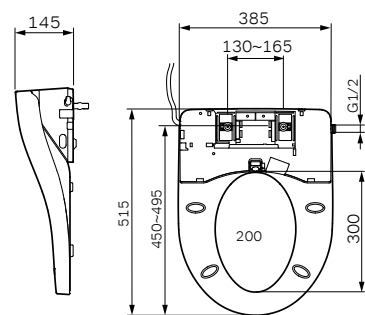

Электронная крышка-биде
CleanCare
CCC7851WH

Размер: 520x380x146 мм
Материал: пластик
Цвет: белый

- необходимо подключение к электричеству
- пульт дистанционного управления
- функции биде: общий обмыв, женский обмыв, массажный душ
- автоматическая очистка форсунки
- регулировка температуры воды, фена и поверхности сиденья
- настройка положения форсунки и напора воды
- 2 индивидуально настраиваемых профиля пользователя
- ночная подсветка
- быстросъемная

Совместима с C111738WH, C501738WH, C501438WH

Электронная крышка-биде
CleanCare
CCC7853WH

Размер: 500x401x98 мм
Материал: пластик
Цвет: белый

- необходимо подключение к электричеству
- функции биде: общий обмыв, женский обмыв
- подогрев воды и подогрев поверхности сиденья до комфортной температуры
- автоматическая очистка форсунки
- настройка положения форсунки и напора воды
- ночная подсветка
- быстросъемная

Совместима с C111738WH

Размер: 560x385 мм
Материал: сантехнический фарфор
Цвет: белый

В комплект входит электронная крышка-биде

- необходимо подключение к электричеству
- пульт дистанционного управления
- функции биде: общий обмыв, женский обмыв, массажный душ
- регулировка температуры воды, фена и поверхности сиденья
- настройка положения форсунки и напора воды
- автоматическая очистка форсунки
- 2 индивидуально настраиваемых профиля пользователя
- ночная подсветка
- быстросъемная
- скрытый подвод воды и электричества

Унитаз подвесной с электронной
крышкой-биде CleanCare
C111739SC