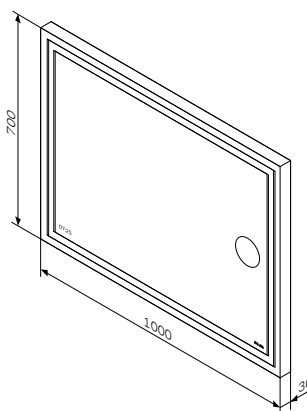

Gem

Зеркало с контурной LED-подсветкой, часами и косметическим зеркалом
Материал: пластик
M91AMOX1003WG

Размер: 1000x700x30 мм

- LED 16W / 12 V / IP44
- скрытый механический выключатель
- часы
- косметическое зеркало