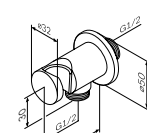

- установка внутрь стены
- AM.PM Soft Motion 35 мм керамический картридж
- декоративная тарелка
- металлическая рукоятка
- гигиенический душ