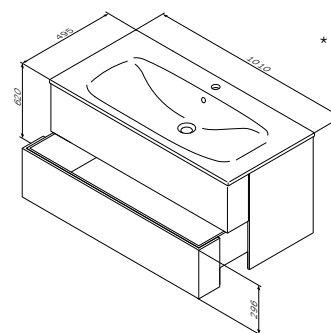

* Габаритные размеры изделия даны с учетом раковины

Раковина мебельная накладная
M70AWCC1002WG

Размер: 1010x495x170 мм
Материал: сантехнический фарфор
Цвет: белый глянец

Необходимая комплектация

Spirit V2.0

База под раковину подвесная
Материал: МДФ
Цвет: белый глянец
M70AFHX0802WG

Размер: 804x490x600 мм

- фурнитура push-to-open
- фасад-органайзер
- раковина не входит в комплект