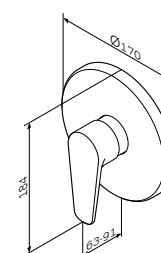

Inspire V2.0

TouchReel смеситель для 2 потребителей с термостатом, монтируемый в стену*
F50A85700

- установка внутрь стены
- картридж с термoeлементом
- стопор безопасности на 38°C
- TouchReel керамический картридж с регулировкой потока воды
- декоративная тарелка
- индивидуальные рукоятки

Необходимые компоненты:
F100100 MultiDock универсальный базовый модуль

Излив: 208 мм

- установка на 3 отверстия
- AM,PM EcoMotion 35 мм керамический картридж
- автоматический переключатель: ванна/душ
- скрытый регулируемый аэратор
- ручной душ Ø 140 мм в комплекте с держателем на борт ванны, гибким шлангом и грязевым фильтром
- встроенный обратный клапан
- гибкая подводка G 3/8"

Inspire
Смеситель на борт ванны, трехсекционный
F5001300

Inspire V2.0

TouchReel смеситель для 1 потребителя с термостатом, монтируемый в стену*
F50A75700

- установка внутрь стены
- картридж с термoeлементом
- стопор безопасности на 38°C
- TouchReel керамический картридж с регулировкой потока воды
- декоративная тарелка
- индивидуальные рукоятки

Необходимые компоненты:
F100100 MultiDock универсальный базовый модуль

- установка внутрь стены
- AM,PM Soft Motion 35 мм керамический картридж
- декоративная тарелка
- металлическая рукоятка

Необходимые компоненты:
F100100 MultiDock универсальный базовый модуль

Inspire
Смеситель для душа, монтируемый в стену
F5075000

MultiDock

Универсальный базовый модуль, монтируемый в стену
F100100