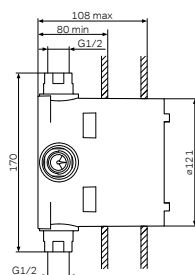

MultiDock

Универсальный базовый модуль,
монтируемый в стену
F100100

- установка внутрь стены
- универсальный: подходит для установки широкого ассортимента функциональных и декоративных компонентов
- глубина установки: 80-108 мм
- вращательно-симметричная конструкция с шагом 90°
- соединительный блок сделан из латуни с пониженным содержанием свинца
- монтажный бокс:
  - сделан из пластика
  - разборный
  - подходит для установки на различные типы стен как сзади, так и спереди или на системы инсталляции
- комбинированная система шумоизоляции и вывода конденсата
- все подключения G1/2"
- заглушка G1/2" в комплекте
- промывочный модуль в комплекте
- уплотнительный фланец в комплекте

Inspire V2.0

TouchReel электронный
смеситель с донным клапаном
F50A82400

Излив: 125 мм

- установка на одно отверстие
- донный клапан Push-Open 1 1/4" с переливом
- электронный термостатический смешивающий модуль с регулировкой температуры и потока воды
- TouchReel электронный контроллер с LED индикацией
- 2 заводские предустановки температуры: при однократном нажатии: 25°C, при двукратном нажатии 38°C
- температуру и поток воды можно настроить индивидуально и сохранить в память смесителя
- встроенная защита от ожога при 49°C
- функция термической дезинфекции
- преобразователь напряжения 100-240 В, ~50~60 Гц / - 12 В
- необходима установка батарей питания 4xAA
- индивидуальные настройки угла наклона аэратора возможны благодаря функции CustomFlow
- гибкая подводка G 3/8"

Good
Design
Awards

Inspire V2.0

TouchReel электронный
смеситель
F50A02400

Излив: 125 мм