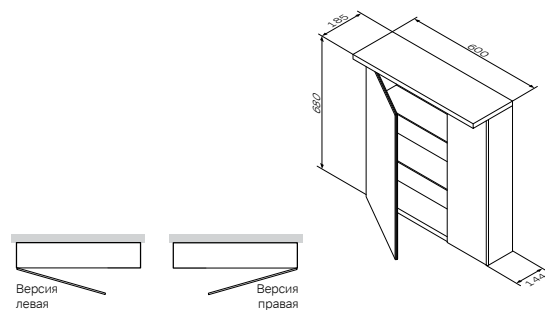

Spirit V2.0

Зеркальный шкаф
с LED-подсветкой
Материал: ДСП
Цвет: белый глянец
M70AMCR0601WG – правый
M70AMCL0601WG – левый

Размер: 600x185x680 мм

- LED 16W / 12V / IP44
- двойные зеркальные двери с доводчиками
- розетка
- выключатель

Размер: 1000x185x680 мм

- LED 16W / 12V / IP44
- двойные зеркальные двери с доводчиками
- розетка
- выключатель

Spirit V2.0

Зеркальный шкаф
с LED-подсветкой
Материал: ДСП
Цвет: белый глянец
M70AMCX1001WG

Мебель для ванной комнаты

Мебель для ванной комнаты

Spirit V2.0

Зеркальный шкаф
с LED-подсветкой
Материал: ДСП
Цвет: белый глянец
M70AMCX0801WG

Размер: 800x185x680 мм

- LED 16W / 12V / IP44
- двойные зеркальные двери с доводчиками
- розетка
- выключатель