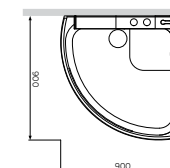

Размер: 900x900x2200 мм
Цвет профиля: матовый хром
Цвет стекла: прозрачный

- 3 форсунки
- верхний душ
- ручной душ, 3 режима: Spray, Massage, Spray + Massage
- смеситель с переключателем
- полка для шампуня
- зеркало
- сифон D90 в комплекте с поддоном