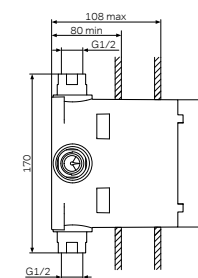

Like

Термостат,
монтаж в стену
F8075500

- установка внутрь стены
- картридж с термозлементом
- стопор безопасности на 38°C
- легкоъемные модули с обратным клапаном и фильтром
- декоративная тарелка
- металлическая рукоятка

Необходимые компоненты:
F100100 MultiDock универсальный базовый модуль

Дополняющие компоненты:
F0800200 Запирающий вентиль
F0800100 Переключатель на три положения

Like

Излив на ванну
F8070000

Излив: 176 мм

- настенная установка
- система быстрой и точной установки
- Rub&Clean аэратор

Like

Излив для ванны и душа
F8070100

Излив: 176 мм

- настенная установка
- автоматический переключатель: ванна/душ
- система быстрой и точной установки
- Rub&Clean аэратор

Like

Смеситель, монтируемый в стену
с гигиеническим душем и полкой
F0202600

- прогрессивный картридж, движение которого происходит в одной плоскости
- ручка смесителя выполняет роль держателя гигиенического душа
- удобная широкая полка
- держатель туалетной бумаги
- крючок для полотенца
- металлический шланг

Like

- прогрессивный картридж, движение которого происходит в одной плоскости с гигиеническим душем и полкой
- ручка смесителя выполняет роль держателя гигиенического душа
- удобная широкая полка
- держатель туалетной бумаги
- крючок для полотенца
- металлический шланг

MultiDock

Универсальный базовый модуль,
монтаж в стену
F100100