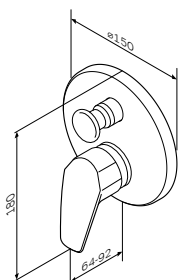

Gem

Смеситель для умывальника с гигиеническим душем F90A03000

Излив: 99 мм

- установка на одно отверстие
- AM,PM SoftMotion 35 мм керамический картридж
- аэратор
- гибка подводка G 3/8"
- гигиенический душ

- установка внутрь стены
- картридж с термоэлементом
- стопор безопасности на 38°C
- запирающий и переключающий вентиль
- легкоъемные модули с обратным клапаном и фильтром
- декоративная тарелка
- металлические рукоятки

Необходимые компоненты:
F100100 MultiDock универсальный базовый модуль

Gem
Смеситель для ванны и душа с термостатом, монтируемый в стену F9085500

Gem

Смеситель для душа, монтируемый в стену F9065000

- установка внутрь стены
- AM,PM Soft Motion 35 мм керамический картридж
- декоративная тарелка
- металлическая рукоятка
- все подключения G1/2"

- установка внутрь стены
- картридж с термоэлементом
- стопор безопасности на 38°C
- запирающий вентиль
- легкоъемные модули с обратным клапаном и фильтром
- декоративная тарелка
- металлические рукоятки

Необходимые компоненты:
F100100 MultiDock универсальный базовый модуль

Gem
Смеситель для душа с термостатом, монтируемый в стену F9075600

Gem

Смеситель для ванны и душа, монтируемый в стену F9085000

- установка внутрь стены
- AM,PM Soft Motion 35 мм керамический картридж
- автоматический переключатель: ванна/душ
- декоративная тарелка
- металлические рукоятки

Необходимые компоненты:
F100100 MultiDock универсальный базовый модуль

- установка внутрь стены
- AM,PM Soft Motion 35 мм керамический картридж
- декоративная тарелка
- металлическая рукоятка
- гигиенический душ

Gem
Гигиенический набор для скрытого монтажа F40H9000

Gem

Смеситель для душа, монтируемый в стену F9075000