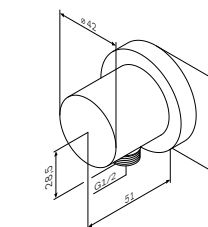

Соединение: G 1/2"

Шланговое подключение
F0600E00