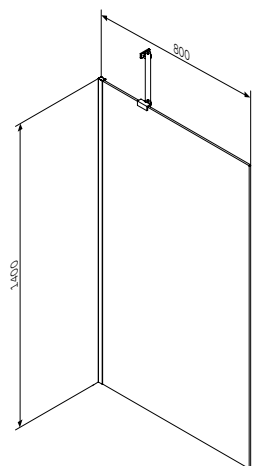

Gem

Душевая шторка на ванну,
поворотная
W90BS-D3W5-140CT

Размер: 800x1400 мм
Цвет профиля: глянцевый хром
Цвет стекла: прозрачный

- поворотная с неподвижным стеклом
- профиль хром глянцевый
- стекло прозрачное 6 мм

Пристенный кронштейн в комплекте

Размер: 800x1400 мм
Цвет профиля: глянцевый хром
Цвет стекла: матовый

- фиксированная
- профиль хром глянцевый
- стекло матовое 8 мм

Пристенный кронштейн в комплекте

Gem

Душевая шторка на ванну
W90BS-080-140CM

Gem

Душевая шторка на ванну,
поворотная
W90BS-D080-140CT

Размер: 800x1400 мм
Цвет профиля: глянцевый хром
Цвет стекла: прозрачный

- поворотная
- профиль хром глянцевый
- стекло прозрачное 6 мм

Gem

Душевая шторка на ванну
W90BS-080-140CT

Размер: 800x1400 мм
Цвет профиля: глянцевый хром
Цвет стекла: прозрачный

- фиксированная
- профиль хром глянцевый
- стекло прозрачное 8 мм

Пристенный кронштейн в комплекте