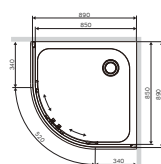

Варианты комплектации

Стекла для душевого ограждения
Размер: 900x900x1500 мм
W90G-401A090WT

Поддон
Размер: 900x900x375 мм
W90G-401A090WT

Материал: акрил

Сифон и ножки в комплекте