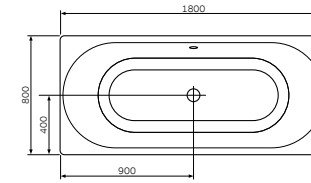

Фронтальная панель
W53A-180-080W-PRB

Каркас

Регулировка ножек по высоте
до 30 мм
W53A-180-080W-R

Дополнительное
оборудование