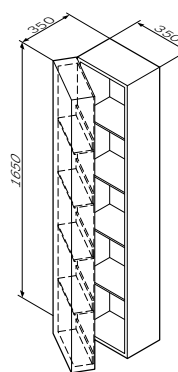

Размер: 350x350x1650 мм

- фурнитура push-to-open
- фасад с встроенными полками
- 4 полки

Spirit V2.0

Шкаф-колонна подвесной
Материал: МДФ
Цвет: белый глянец
M70ACHR0356WG – правый
M70ACHL0356WG – левый