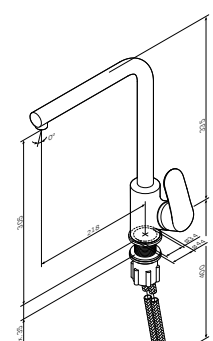

Излив: 218 мм
Цвет: сатин

- установка на 1 отверстие
- AM.PM Soft Motion 35 мм керамический картридж
- аэратор
- поворотный излив
- гибкая подводка G 3/8"

Доступно к заказу с 01.12.2021

* AM.PM оставляет за собой право на внесение изменений в изображение и схему изделия без предварительного уведомления