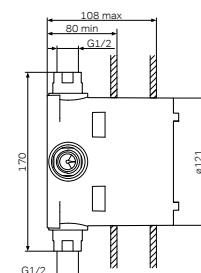

Inspire V2.0

TouchReel смеситель для 2 потребителей с термостатом, монтируемый в стену*
F50A85700

- установка внутрь стены
- картридж с термoeлементом
- стопор безопасности на 38°C
- TouchReel керамический картридж с регулировкой потока воды
- декоративная тарелка
- индивидуальные рукоятки

Необходимые компоненты:
F100100 MultiDock универсальный базовый модуль

Излив: 208 мм

- установка на 3 отверстия
- AM,PM EcoMotion 35 мм керамический картридж
- автоматический переключатель: ванна/душ
- скрытый регулируемый аэратор
- ручной душ Ø 140 мм в комплекте с держателем на борт ванны, гибким шлангом и грязевым фильтром
- встроенный обратный клапан
- гибкая подводка G 3/8"

Inspire
Смеситель на борт ванны, трехсекционный
F5001300

Inspire V2.0

TouchReel смеситель для 1 потребителя с термостатом, монтируемый в стену*
F50A75700

- установка внутрь стены
- картридж с термoeлементом
- стопор безопасности на 38°C
- TouchReel керамический картридж с регулировкой потока воды
- декоративная тарелка
- индивидуальные рукоятки

Необходимые компоненты:
F100100 MultiDock универсальный базовый модуль

- установка внутрь стены
- AM,PM Soft Motion 35 мм керамический картридж
- декоративная тарелка
- металлическая рукоятка

Необходимые компоненты:
F100100 MultiDock универсальный базовый модуль

Inspire
Смеситель для душа, монтируемый в стену
F5075000

MultiDock

Универсальный базовый модуль, монтируемый в стену
F100100