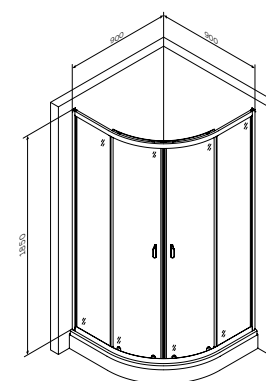

Размер: 900x900x1850 мм
Цвет профиля: матовое серебро
Цвет стекла: прозрачный

- раздвижные двери
- стекло 4 мм