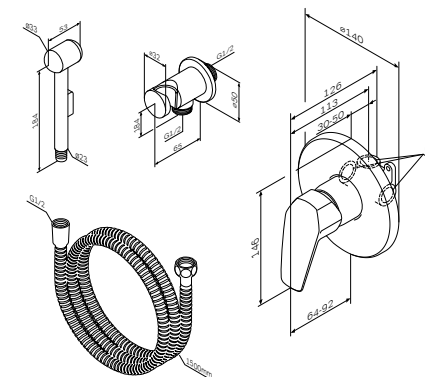

- установка внутрь стены
- AM,PM Soft Motion 35 мм керамический картридж
- декоративная тарелка
- металлическая рукоятка
- гигиенический душ

Gem
Гигиенический набор для скрытого монтажа F40H9000

Gem

Смеситель для душа, монтируемый в стену F9075000

- установка внутрь стены
- AM,PM Soft Motion 35 мм керамический картридж
- декоративная тарелка
- металлическая рукоятка

Необходимые компоненты:
F100100 MultiDock универсальный базовый модуль