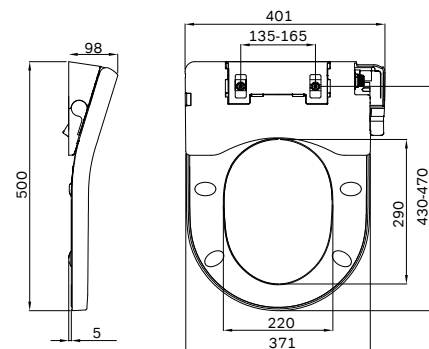

Электронная крышка-биде
CleanCare
CCC7853WH

Размер: 500x401x98 мм
Материал: пластик
Цвет: белый

- необходимо подключение к электричеству
- функции биде: общий обмыв, женский обмыв
- подогрев воды и подогрев поверхности сиденья до комфортной температуры
- автоматическая очистка форсунки
- настройка положения форсунки и напора воды
- ночная подсветка
- быстросъемная

Совместима с C111738WH