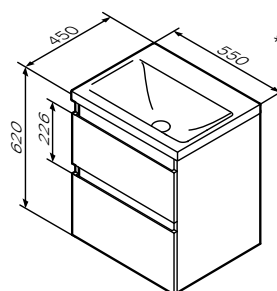

Размер: 525x445x600 мм

- ящики с доводчиками
- раковина не входит в комплект

* Габаритные размеры изделия даны с учетом раковины

Необходимая комплектация

Раковина мебельная накладная
 M85AWCC0552WG

Размер: 550x450x175 мм
 Материал: сантехнический фарфор
 Цвет: белый глянец