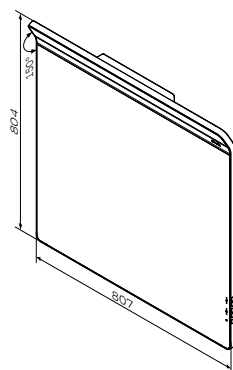

Размер: 807x804x21 мм

- LED 16W / 12V / IP44
- сенсорные выключатели с независимой системой регулировки яркости и температуры цвета
- 2 типа подсветки (теплый и холодный)
- система антизапотевания

Размер: 1207x804x21 мм