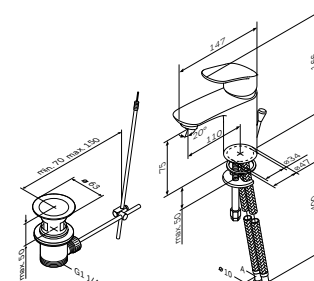

Излив: 183 мм

- настенная установка
- картридж с термоэлементом
- стопор безопасности на 38°C
- запирающий и переключающий вентиль
- выход для душа 1/2"
- встроенные обратные клапаны
- встроенные фильтры
- аэратор
- S-образные эксцентрики
- металлические декоративные чашки
- подключение G 1/2": горячая слева – холодная справа
- межосевой размер подключения: 150 мм ± 15 мм