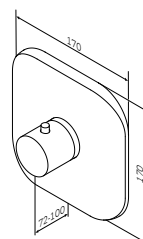

Sensation

Смеситель для душа
F3020000

- настенная установка
- AM,PM Soft Motion 35 мм керамический картридж
- выход для душа 1/2" со встроенным обратным клапаном
- скрытые эксцентрики
- подключение G 1/2"
- межосевой размер подключения: 150 мм ± 15 мм

- установка внутрь стены
- картридж с термоэлементом
- стопор безопасности на 38°C
- запирающий вентиль
- легкоъемные модули с обратным клапаном и фильтром
- декоративная тарелка
- металлические рукоятки

Необходимые компоненты:
F100100 MultiDock универсальный базовый модуль

Sensation
Смеситель для душа
с термостатом,
монтируемый в стену
F3075600

Sensation

Смеситель для ванны и душа,
монтируемый в стену
F3085000

- установка внутрь стены
- AM,PM Soft Motion 35 мм керамический картридж
- автоматический переключатель: ванна/душ
- декоративная тарелка
- металлические рукоятки

Необходимые компоненты:
F100100 MultiDock универсальный базовый модуль

- установка внутрь стены
- картридж с термоэлементом
- стопор безопасности на 38°C
- легкоъемные модули с обратным клапаном и фильтром
- декоративная тарелка
- металлическая рукоятка

Необходимые компоненты:
F100100 MultiDock универсальный базовый модуль

Дополняющие компоненты:
F0800200 Запирающий вентиль
F0800100 Переключатель на три положения

Sensation
Термостат,
монтируемый в стену
F3075500

Sensation

Смеситель для душа,
монтируемый в стену
F3075000

- установка внутрь стены
- AM,PM Soft Motion 35 мм керамический картридж
- декоративная тарелка
- металлическая рукоятка

Необходимые компоненты:
F100100 MultiDock универсальный базовый модуль

Излив: 176 мм

- настенная установка
- система быстрой и точной установки
- Rub&Clean аэратор

Sensation
Излив на ванну
F3070000

Sensation