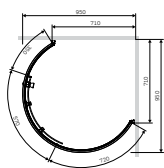

Поддон
Размер: 950x950x150 мм
W83T-333-095W

Материал: ABS/ПММА

Сифон и ножки в комплекте