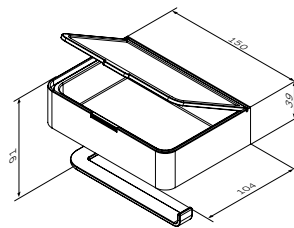

Inspire V2.0
Стойка с туалетной щеткой
A50A33400

Inspire V2.0
Кольцо для полотенец
A50A34400

Размер: 40 см

Inspire V2.0
Двойная вешалка вертушка
для полотенец
A50A32600

Like
Крючок для полотенца
A8035500

Like
Стекланный стакан с настенным держателем
A8034300