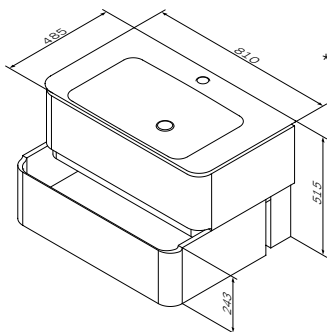

Sensation

База под раковину подвесная
Материал: МДФ
Цвет: белый глянец
M30FNХ0802WG

Размер: 800x480x490 мм

- ящики с доводчиками
- раковина не входит в комплект

* Габаритные размеры изделия даны с учетом раковины

Варианты цветов

База под раковину подвесная
Материал: МДФ
Цвет: серый шелк
M30FNХ0802FG

База под раковину подвесная
Материал: МДФ и шпон
Цвет: табачный дуб текстурированный
M30FNХ0802TF

База под раковину подвесная
Материал: МДФ и шпон
Цвет: орех текстурированный
M30FNХ0802NF

Необходимая комплектация

Раковина мебельная накладная
M30WPC0801WG

Размер: 810x485x170 мм
Материал: искусственный мрамор
Цвет: белый глянец

- для смесителя на одно отверстие
- с отверстием под смеситель
- без слива-перелива