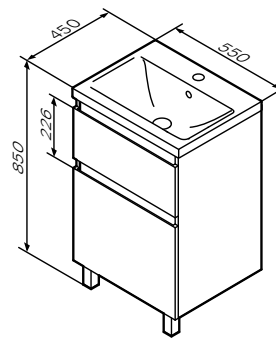

Раковина мебельная накладная
M85AWCC0552WG

Размер: 550x450x175 мм
Материал: сантехнический фарфор
Цвет: белый глянец

Необходимая комплектация

X-Joy

База под раковину напольная
Материал: ДСП влагостойкий
Цвет: белый/светлое дерево
M85AFSX0451WG

Размер: 425x248x830 мм
Высота ножек: 100 мм

- петли с доводчиками
- раковина не входит в комплект