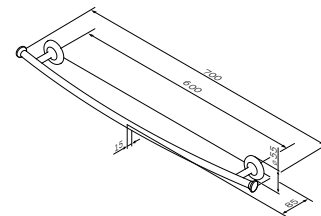

Like
 Вешалка для полотенец
 A80346400

Размер: 60 см

Like
 Полка для полотенец
 A8037700

Размер: 60 см

Sense L
 Двойной крючок для полотенец
 A7435600

Sense L
 Набор крючков для полотенец
 A7435900

Sense L
 Стеклоная мыльница
 с настенным держателем
 A7434200