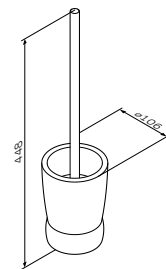

Sensation
Держатель для туалетной бумаги
с полкой
A30341500

Размер: 65 см

Sensation
Вешалка для полотенец
A30346400

Sensation
Стойка с туалетной щеткой,
отдельностоящая
A3033200

Sensation
Шкатулка для украшений
A3021000