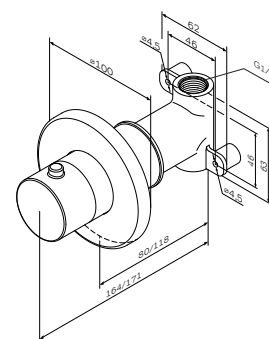

- установка внутрь стены
- керамический картридж
- металлическая рукоятка
- декоративная тарелка
- все соединения G 1/2"
- оптимизирован для установки вместе со смесителями в комплекте с MultiDock