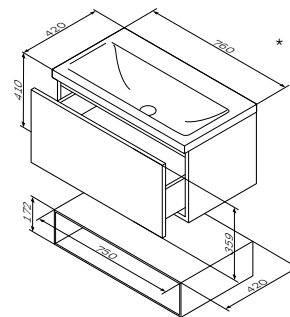

Gem

База под раковину подвесная
Материал: ДСП влагостойкая
Цвет: белый глянец
M90FNХ06021WG

Размер: 600x410x370 мм

- фурнитура push-to-open
- раковина не входит в комплект

Ниша для хранения
Материал: ДСП
Цвет: белый глянец
M90ОНХ0600WG

* Габаритные размеры изделия даны с учетом раковины

Варианты цветов

База под раковину подвесная
Материал: ДСП влагостойкая
Цвет: графит матовый
M90FNХ06021GM

Варианты цветов, ниша для хранения

Ниша для хранения
Материал: ДСП влагостойкая
Цвет: графит матовый
M90ОНХ0600GM

Необходимая комплектация

Раковина мебельная накладная
M90WCC0602WG

Размер: 610x425x170 мм
Материал: сантехнический фарфор
Цвет: белый глянец

Размер: 750x410x370 мм

- фурнитура push-to-open
- раковина не входит в комплект

* Габаритные размеры изделия даны с учетом раковины

База под раковину подвесная
Материал: ДСП влагостойкая
Цвет: графит матовый
M90FNХ07521GM

Ниша для хранения
Материал: ДСП влагостойкая
Цвет: графит матовый
M90ОНХ0750GM

Раковина мебельная накладная
M90WCC0752WG

Размер: 760x425x170 мм
Материал: сантехнический фарфор
Цвет: белый глянец

Gem

База под раковину подвесная
Материал: ДСП влагостойкая
Цвет: белый глянец
M90FNХ07521WG

Ниша для хранения
Материал: ДСП
Цвет: белый глянец
M90ОНХ0750WG

Варианты цветов

Варианты цветов, ниша для хранения