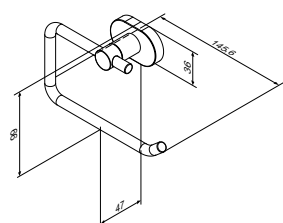

Sense L
Держатель для туалетной бумаги
A7434100