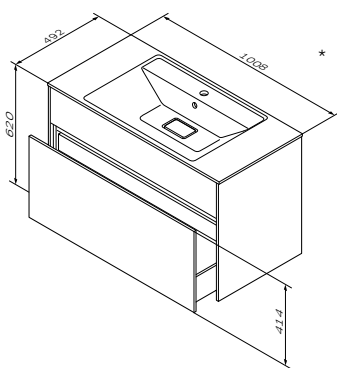

Inspire V2.0

База под раковину подвесная
Материал: МДФ
Цвет: белый матовый
M50AFHX1003WM

Размер: 1004x490x600 мм

- 2 ящика push-to-open
- soft-close
- раковина не входит в комплект

* Габаритные размеры изделия даны с учетом раковины

Варианты цветов

База под раковину подвесная
Материал: МДФ
Цвет: элегантный серый матовый
M50AFHX1003EGM

База под раковину подвесная
Материал: МДФ
Цвет: графит матовый
M50AFHX1003GM

Необходимая комплектация

Раковина мебельная накладная
M50AWPX1001WG

Размер: 1080x492x170 мм
Материал: искусственный мрамор
Цвет: белый матовый

- для смесителя на одно отверстие
- с отверстием под смеситель
- без слива-перелива