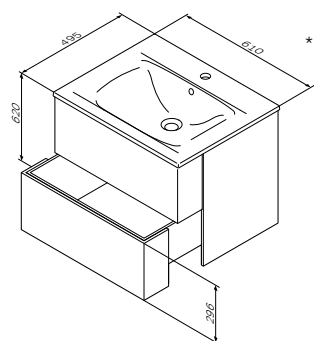

Spirit V2.0

База под раковину подвесная
Материал: МДФ
Цвет: белый глянец
M70AFHX0602WG

Размер: 604x490x600 мм

- фурнитура push-to-open
- фасад-органайзер
- раковина не входит в комплект

* Габаритные размеры изделия даны с учетом раковины

Необходимая комплектация

Раковина мебельная накладная
M70AWCC0602WG

Размер: 610x495x170 мм
Материал: сантехнический фарфор
Цвет: белый глянец

Spirit V2.0

База под раковину подвесная
Материал: МДФ
Цвет: белый глянец
M70AFHX1002WG

Размер: 1004x490x600 мм

- фурнитура push-to-open
- фасад-органайзер
- раковина не входит в комплект