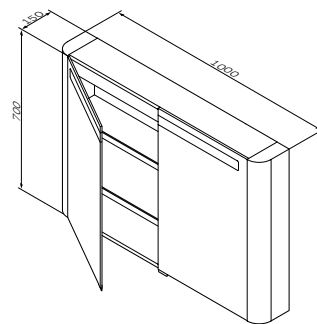

Размер: 800x150x700 мм

- LED 16W / 12V / IP44
- два сенсорных выключателя
- 2 типа подсветки (теплый и холодный) с функцией настройки яркости
- блок из двух розеток
- увеличительное зеркало (линза)
- дверь с доводчиками
- двухсторонний зеркальный фасад