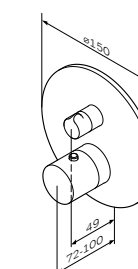

Like

Смеситель для ванны и душа с термостатом F8050000

Излив: 175 мм

- настенная установка
- картридж с термозлементом
- стопор безопасности на 38°C
- запирающий и переключающий вентиль
- выход для душа 1/2"
- встроенные обратные клапаны
- встроенные фильтры
- Rub&Clean аэратор
- S-образные эксцентрики
- металлические декоративные чашки
- подключение G 1/2": горячая слева – холодная справа
- межосевой размер подключения: 150 мм ± 15 мм

- установка внутрь стены
- AM.PM Soft Motion 35 мм керамический картридж
- автоматический переключатель: ванна/душ
- декоративная тарелка
- металлические рукоятки

Необходимые компоненты:
F100100 MultiDock универсальный базовый модуль

Like
Смеситель для ванны и душа, монтируемый в стену F8085000

Like

Смеситель для душа с термостатом F8040000

- настенная установка
- картридж с термозлементом
- стопор безопасности на 38°C
- запирающий вентиль
- выход для душа 1/2"
- встроенные обратные клапаны
- встроенные фильтры
- S-образные эксцентрики
- металлические декоративные чашки
- подключение G 1/2": горячая слева – холодная справа
- межосевой размер подключения: 150 мм ± 15 мм

- установка внутрь стены
- AM.PM Soft Motion 35 мм керамический картридж
- декоративная тарелка
- металлическая рукоятка

Необходимые компоненты:
F100100 MultiDock универсальный базовый модуль

Like
Смеситель для душа, монтируемый в стену F8075000

Like

Смеситель на борт ванны, 4-х секционный F8001300

Излив: 195 мм

- установка на 4 отверстия
- керамические вентили 1/2"
- автоматический переключатель: ванна/душ
- Rub&Clean аэратор
- ручной душ Ø 110 мм в комплекте с держателем на борт ванны, гибким шлангом и грязевым фильтром
- встроенный обратный клапан
- гибкая подводка G 3/8"