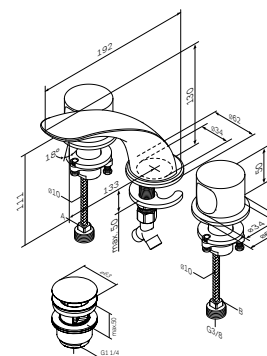

Излив: 133 мм

- установка на три отверстия
- донный клапан Push-Open 1 1/4" с переливом
- керамические вентили 1/2"
- индивидуальные настройки угла наклона аэратора возможны благодаря функции CustomFlow
- гибкая подводка G 3/8"

Sensation
Смеситель для умывальника
3-х секционный
с донным клапаном
F3008000