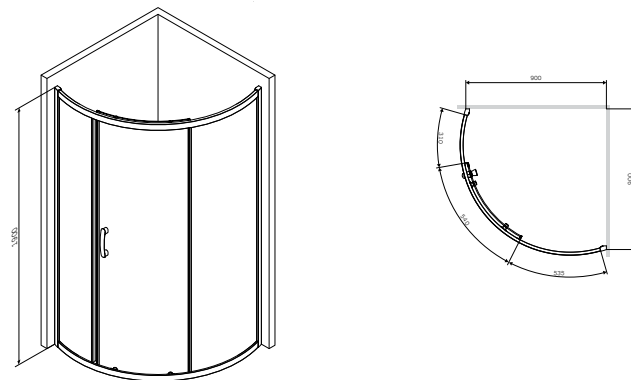

Варианты комплектации

Поддон
Размер: 900x900x160 мм
W83T-315-090W

Материал: ABS/ПММА

Сифон и ножки в комплекте

Размер: 900x900x1900 мм
Цвет профиля: глянцевый хром
Цвет стекла: прозрачный

- стекло 5 мм
- ролики двойные металлические
- одна дверь
- ручка из металла