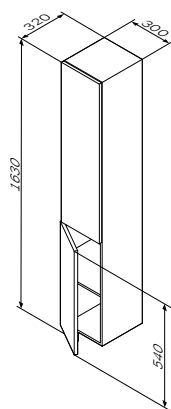

Gem

Шкаф-колонна подвесной
Материал: ДСП
Цвет: белый глянец
M90CHR0306WG – правый
M90CHL0306WG – левый

Размер: 300x320x1630 мм

- фурнитура push-to-open
- верхнее отделение: 2 полки
- нижнее отделение: 1 полка

Шкаф-колонна подвесной
Материал: ДСП
Цвет: графит матовый
Версии:
M90CHR0306GM – правый
M90CHL0306GM – левый