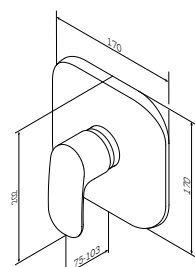

Sensation

Смеситель для душа
F3020000

- настенная установка
- AM,PM Soft Motion 35 мм керамический картридж
- выход для душа 1/2" со встроенным обратным клапаном
- скрытые эксцентрики
- подключение G 1/2"
- межосевой размер подключения: 150 мм ± 15 мм

- установка внутрь стены
- картридж с термоэлементом
- стопор безопасности на 38°C
- запирающий вентиль
- легкоъемные модули с обратным клапаном и фильтром
- декоративная тарелка
- металлические рукоятки

Необходимые компоненты:
F100100 MultiDock универсальный базовый модуль

Sensation
Смеситель для душа
с термостатом,
монтируемый в стену
F3075600

Sensation

Смеситель для ванны и душа,
монтируемый в стену
F3085000

- установка внутрь стены
- AM,PM Soft Motion 35 мм керамический картридж
- автоматический переключатель: ванна/душ
- декоративная тарелка
- металлические рукоятки

Необходимые компоненты:
F100100 MultiDock универсальный базовый модуль

- установка внутрь стены
- картридж с термоэлементом
- стопор безопасности на 38°C
- легкоъемные модули с обратным клапаном и фильтром
- декоративная тарелка
- металлическая рукоятка

Необходимые компоненты:
F100100 MultiDock универсальный базовый модуль

Дополняющие компоненты:
F0800200 Запирающий вентиль
F0800100 Переключатель на три положения

Sensation
Термостат,
монтируемый в стену
F3075500

Sensation

Смеситель для душа,
монтируемый в стену
F3075000

- установка внутрь стены
- AM,PM Soft Motion 35 мм керамический картридж
- декоративная тарелка
- металлическая рукоятка

Необходимые компоненты:
F100100 MultiDock универсальный базовый модуль

Излив: 176 мм

- настенная установка
- система быстрой и точной установки
- Rub&Clean аэратор

Sensation
Излив на ванну
F3070000

Sensation