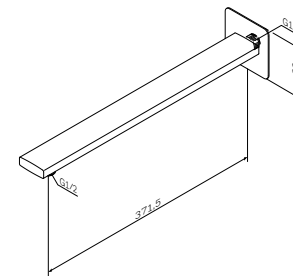

Размер: 371,5 мм