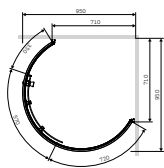

Поддон
Размер: 950x950x150 мм
W83T-333-095W

Материал: ABS/ПММА

Сифон и ножки в комплекте