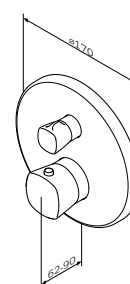

Излив: 184 мм

- настенная установка
- AM.PM Soft Motion 35 мм керамический картридж
- автоматический переключатель: ванна/душ с возможностью механической фиксации при низком давлении воды
- выход для душа 1/2" со встроенным обратным клапаном
- Rub&Clean аэратор
- S-образные эксцентрики
- металлические декоративные чашки
- подключение G 1/2"
- межосевой размер подключения: 150 мм ± 15 мм