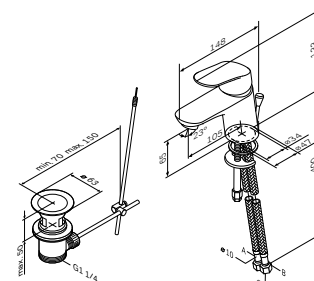

Излив: 123 мм

- установка на одно отверстие
- рычажный донный клапан 1 1/4" с переливом
- AM.PM Soft Motion 35 мм керамический картридж
- аэратор
- гибкая подводка G 3/8"

Излив: 105 мм

- установка на одно отверстие
- рычажный донный клапан 1 1/4" с переливом
- AM.PM Soft Motion 35 мм керамический картридж
- Rub&Clean аэратор
- гибкая подводка G 3/8"

- настенная установка
- AM.PM Soft Motion 35 мм керамический картридж
- выход для душа 1/2" со встроенным обратным клапаном
- S-образные эксцентрики
- металлические декоративные чашки
- подключение G 1/2"
- межосевой размер подключения: 150 мм ± 15 мм

Излив: 105 мм

- установка на одно отверстие
- AM.PM Soft Motion 35 мм керамический картридж
- Rub&Clean аэратор
- гибкая подводка G 3/8"

Излив: 183 мм

- настенная установка
- картридж с термоэлементом
- стопор безопасности на 38°C
- запирающий и переключающий вентиль
- выход для душа 1/2"
- встроенные обратные клапаны
- встроенные фильтры
- аэратор
- S-образные эксцентрики
- металлические декоративные чашки
- подключение G 1/2": горячая слева – холодная справа
- межосевой размер подключения: 150 мм ± 15 мм

Good Design Awards

Излив: 110 мм

- установка на одно отверстие
- рычажный донный клапан 1 1/4" с переливом
- AM.PM Soft Motion 35 мм керамический картридж
- Rub&Clean аэратор
- гибкая подводка G 3/8"

- настенная установка
- картридж с термоэлементом
- стопор безопасности на 38°C
- запирающий вентиль
- выход для душа 1/2"
- встроенные обратные клапаны
- встроенные фильтры
- S-образные эксцентрики
- металлические декоративные чашки
- подключение G 1/2": горячая слева – холодная справа
- межосевой размер подключения: 150 мм ± 15 мм

Good Design Awards

Излив: 110 мм