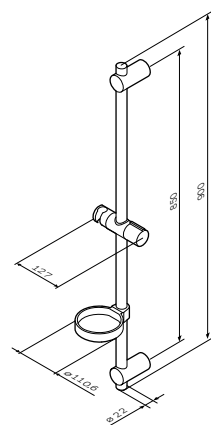

Spirit
Душевая штанга
F0370064

Размер штанги: 900 мм

- регулируемые по высоте держатели душевой штанги
- хромированная мыльница Ø110 мм
- регулируемый в трех плоскостях держатель ручного душа

Размер: 1750 мм
Материал: PVC