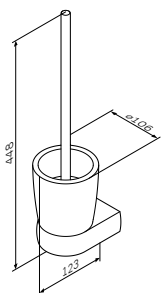

Размер: 44 см

Размер: 65 см