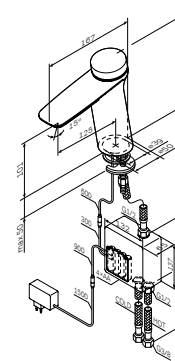

Излив: 125 мм

- установка на одно отверстие
- электронный термостатический смешивающий модуль с регулировкой температуры и потока воды
- TouchReel электронный контроллер с LED индикацией
- 2 заводские предустановки температуры: при однократном нажатии: 25°C, при двукратном нажатии 38°C
- температуру и поток воды можно настроить индивидуально и сохранить в память смесителя
- встроенная защита от ожога при 49°C
- функция термической дезинфекции
- преобразователь напряжения 100-240 В, ~50~60 Гц / - 12 В
- необходима установка батарей питания 4xAA
- индивидуальные настройки угла наклона аэратора возможны благодаря функции CustomFlow
- гибкая подводка G 3/8"