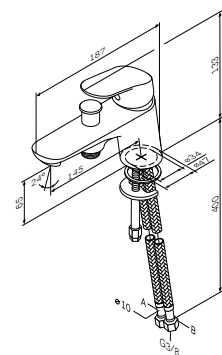

Необходимые компоненты:
F100100 MultiDock универсальный базовый модуль

Like
Смеситель для ванны и душа с термостатом, монтируемый в стену F8085500

**Like**

Смеситель на борт ванны F8010232

Излив: 145 мм

- установка на 1 отверстие
- AM.PM Soft Motion 35 мм керамический картридж
- автоматический переключатель: ванна/душ
- Rub&Clean аэратор
- встроенный обратный клапан
- гибкая подводка G 3/8"