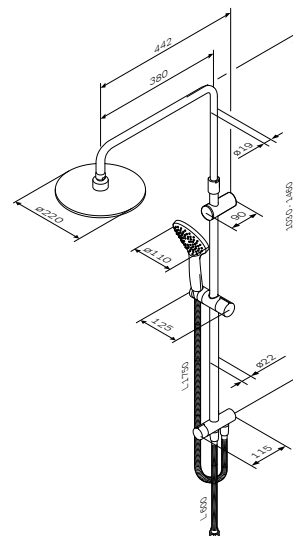

Gem
ShowerSpot
F0790000

Like
ShowerSpot
F0780200

Душевая штанга: 1030–1460 мм
Душевой шланг: 1750 мм
Верхний душ: Ø 254 мм
Ручной душ: Ø120 мм

- переключающий вентиль с керамическим картриджем
- 3 режима ручного душа: Spray, EnerJet, Spray + Massage
- переключатель режимов Simple Switch Push
- функция Rub&Clean для легкой очистки душевых форсунок
- регулируемый в трех плоскостях держатель ручного душа
- шаровый шарнир в держателе верхнего душа позволяет регулировать угол наклона
- шарнирное соединение защищает душевой шланг от перекручивания