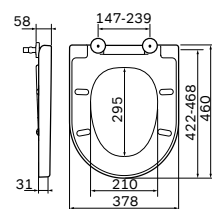

Сиденье для унитаза
с микролифтом, быстросъемное
C117852WH

Материал: пластик
Цвет: белый
Крепление: нержавеющая сталь