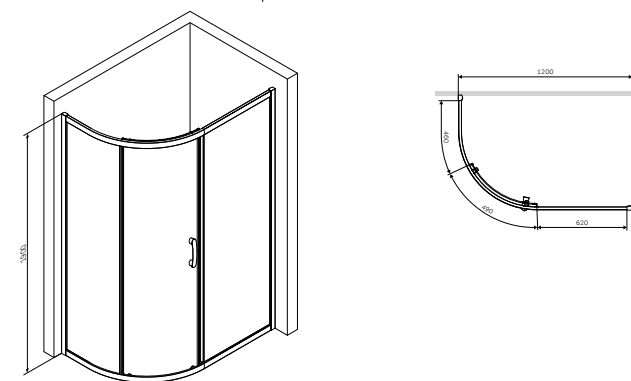

Варианты комплектации

Поддон
Размер: 900x900x160 мм
W83T-315-090W

Материал: ABS/ПММА

Сифон и ножки в комплекте

Размер: 1200x800x1900 мм
Цвет профиля: глянцевый хром
Цвет стекла: прозрачный

- стекло 5 мм
- одна дверь.
- универсальный лево/
  правосторонний монтаж
- двойные металлические ролики

Поддон
Размер: 1200x800x150 мм
W83T-302L120W
W83T-302R120W

Материал: ABS/ПММА

Сифон и ножки в комплекте

Размер: 1200x800x1900 мм
Цвет профиля: глянцевый хром
Цвет стекла: прозрачный

- стекло 5 мм
- одна дверь.
- универсальный лево/
  правосторонний монтаж
- двойные металлические ролики