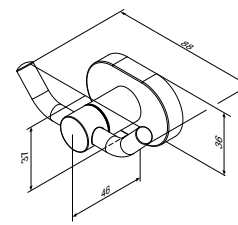

Like
 Вешалка для полотенец
 A80346400

Размер: 60 см

Like
 Полка для полотенец
 A8037700

Размер: 60 см

Sense L
 Двойной крючок для полотенец
 A7435600

Sense L
 Набор крючков для полотенец
 A7435900

Sense L
 Стеклоная мыльница
 с настенным держателем
 A7434200