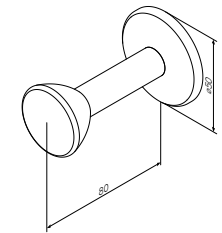

Аксессуары

Sensation
Крючок для полотенец
A3035500

Sensation
Крючок для халата
A3035800

Good Design Awards

Sensation
Стеклянная мыльница,
отдельностоящая
A3031200

Sensation
Стеклянная мыльница
с настенным держателем
A3034200