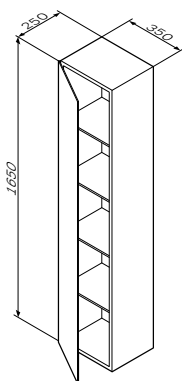

Spirit V2.0

Зеркальный шкаф-колонна
подвесной
Материал: МДФ
Цвет: белый глянец
M70ACHMR0356WG – правый
M70ACHML0356WG – левый

Размер: 350x250x1650 мм

- фурнитура push-to-open
- зеркальный фасад
- 4 полки