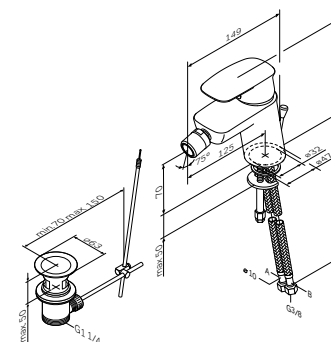

- установка внутрь стены
- AM.PM Soft Motion 35 мм керамический картридж
- автоматический переключатель: ванна/душ
- декоративная тарелка
- металлические рукоятки

Необходимые компоненты:
F100100 MultiDock универсальный базовый модуль

Излив: 125 мм

- установка на одно отверстие
- рычажный донный клапан 1 1/4" с переливом
- AM.PM Soft Motion 35 мм керамический картридж
- Rub&Clean аэратор с шарнирным соединением
- гибкая подводка G 3/8"