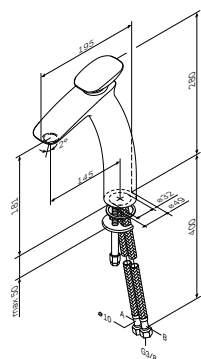

Излив: 145 мм

- установка на одно отверстие
- керамический картридж джойстикового типа
- система управления UDrive
- индивидуальные настройки угла наклона аэратора возможны благодаря функции CustomFlow
- гибкая подводка G 3/8"

Good Design Awards