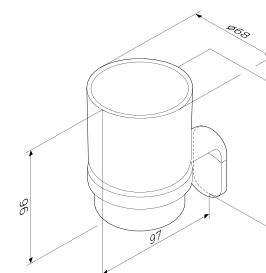

X-Joy
Стеклянный стакан с настенным
держателем
A8434300