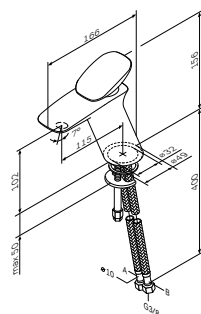

Good Design Awards

- настенная установка
- керамический картридж джойстикового типа
- система управления UDrive
- S-образные эксцентрики
- металлические декоративные чашки
- подключение G 1/2"
- межосевой размер подключения: 150 мм ± 15 мм