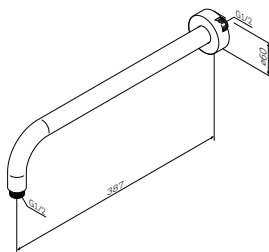

- настенная установка держателя для душа
- 1 режим гигиенического душа: Spray

Длина шланга: 1750 мм

- настенная установка держателя для душа
- 1 режим гигиенического душа: Spray
- шарнирное соединение защищает душевой шланг от перекручивания

Длина шланга: 1500 мм

- настенная установка
- система быстрой и точной установки душевого присоединения
- 1 режим гигиенического душа: Spray
- шарнирное соединение защищает душевой шланг от перекручивания

Размер: 387 мм

Размер: 371,5 мм

- настенная установка
- регулировка наклона

- настенная установка
- система быстрой и точной установки
- выход для душа 1/2"

Соединение: G 1/2"