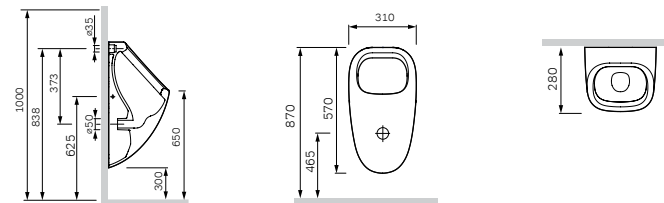

Spirit V2.0

Писсуар
C707005WH

Писсуар с декором
C707005WP

Размер: 570x310 мм
Материал: сантехнический фарфор
Цвет: белый
Подвод воды: задний