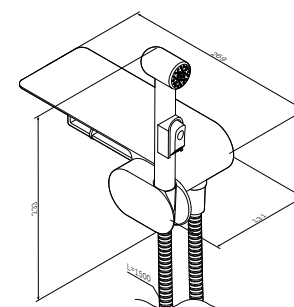

Like

- прогрессивный картридж, движение которого происходит в одной плоскости с гигиеническим душем и полкой
- ручка смесителя выполняет роль держателя гигиенического душа
- удобная широкая полка
- держатель туалетной бумаги
- крючок для полотенца
- металлический шланг