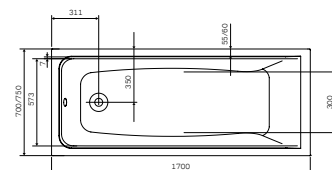

Gem
Ванна акриловая
W90A-170-070W-A

Размер: 1700x700 мм
Вместимость: 206 л
Материал: акрил
Цвет: белый

Без гидромассажа, без устройства
слива-перелива, встраиваемая.

Дополнительное
оборудование

Фронтальная панель
W90A-170-070W-P

Каркас
W90A-170-070W-R

Слив-перелив для ванны, комплект
W90A-000-OF

Gem
Ванна акриловая
W90A-170-075W-A

Размер: 1700x750 мм
Вместимость: 206 л
Материал: акрил
Цвет: белый

Без гидромассажа, без устройства
слива-перелива, встраиваемая.

Дополнительное
оборудование

Фронтальная панель
W90A-170-070W-P

Каркас в комплекте с монтажным
набором
W90A-170-075W-R

Слив-перелив для ванны, комплект
W90A-000-OF

Gem
Контейнер для ванны
W90A-070-070W-C

Размер: 586x400x250 мм
Вместимость: 23 л
Материал: ABS пластик
Цвет: белый