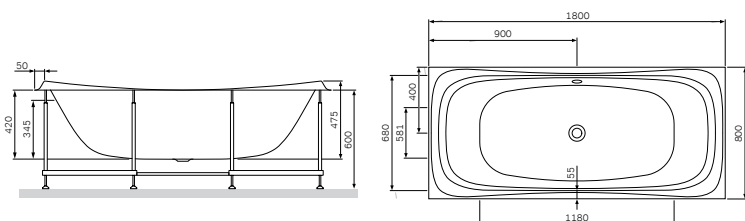

Фронтальная панель
W52A-170-075W-P

Каркас для ванны
W52A-170-075W-R

Дополнительное
оборудование

Размер: 1800x800 мм
Вместимость: 230 л
Материал: акрил
Цвет: белый

Без гидромассажа, без устройства
слива-перелива, встраиваемая.