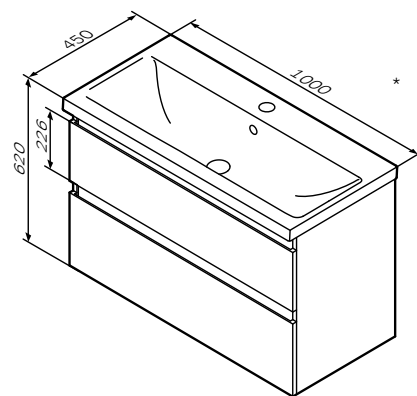

X-Joy

База под раковину подвесная
Материал: ДСП влагостойкий
Цвет: белый/светлое дерево
M85AFHX1002WG

Размер: 970x445x600 мм

- ящики с доводчиками
- раковина не входит в комплект

* Габаритные размеры изделия даны с учетом раковины

Необходимая комплектация

Раковина мебельная накладная
M85AWCC1002WG

Размер: 1000x450x175 мм
Материал: сантехнический фарфор
Цвет: белый глянец

X-Joy

База под раковину подвесная
Материал: ДСП влагостойкий
Цвет: белый/светлое дерево
M85AFSX0552WG

Размер: 525x445x830 мм
Высота ножек: 100 мм

- ящики с доводчиками
- раковина не входит в комплект