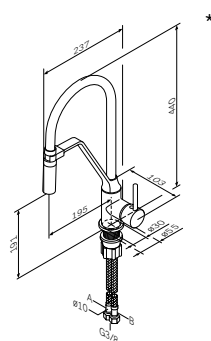

Излив: 195 мм
Цвет: элегантный черный

- установка на 1 отверстие
- AM.PM Soft Motion 35 мм керамический картридж
- встроенный канал для питьевой воды
- гибкий силиконовый шланг
- металлическая лейка
- аэратор
- поворотный излив
- гибкая подводка G 3/8"

* AM.PM оставляет за собой право на внесение изменений в изображение и схему изделия без предварительного уведомления