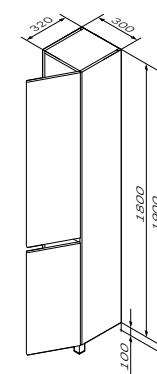

Gem S

Универсальное зеркало
с LED-подсветкой
Материал: МДФ
M91AMOX0801WG

Размер: 800x700x30 мм

- LED 16W / 12 V / IP44
- скрытый механический выключатель