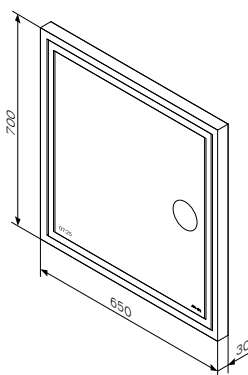

Gem

Зеркало с контурной LED-подсветкой, часами и косметическим зеркалом
Материал: пластик
M91AMOX0653WG

Размер: 650x700x30 мм

- LED 16W / 12 V / IP44
- скрытый механический выключатель
- часы
- косметическое зеркало