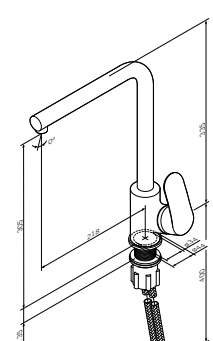

Излив: 218 мм
Цвет: сатин

- установка на 1 отверстие
- AM.PM Soft Motion 35 мм керамический картридж
- аэратор
- поворотный излив
- гибкая подводка G 3/8"

Доступно к заказу с 01.12.2021

* AM.PM оставляет за собой право на внесение изменений в изображение и схему изделия без предварительного уведомления