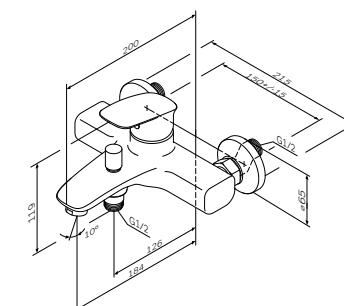

Spirit V2.1
Смеситель для ванны и душа
F71A10000

Излив: 184 мм

- настенная установка
- AM.PM Soft Motion 35 мм керамический картридж
- автоматический переключатель: ванна/душ с возможностью механической фиксации при низком давлении воды
- выход для душа 1/2" со встроенным обратным клапаном
- Rub&Clean аэратор
- S-образные эксцентрики
- металлические декоративные чашки
- подключение G 1/2"
- межосевой размер подключения: 150 мм ± 15 мм