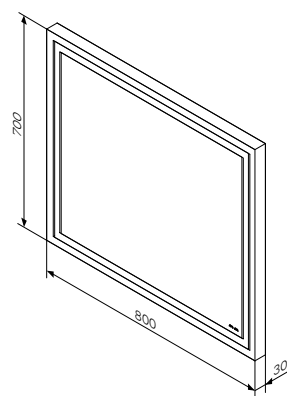

Gem S

Универсальное зеркало с LED-подсветкой
 Материал: МДФ
 M91AMOX0551WG

Gem S

Универсальное зеркало
с LED-подсветкой
Материал: МДФ
M91AMOX0801WG

Размер: 800x700x30 мм

- LED 16W / 12 V / IP44
- скрытый механический выключатель