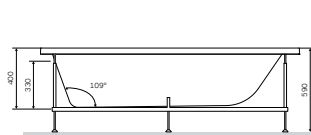

Gem
Ванна акриловая
W90A-170-070W-A

Размер: 1700x700 мм
Вместимость: 206 л
Материал: акрил
Цвет: белый

Без гидромассажа, без устройства
слива-перелива, встраиваемая.

Дополнительное
оборудование

Фронтальная панель
W90A-170-070W-P

Каркас
W90A-170-070W-R

Слив-перелив для ванны, комплект
W90A-000-OF

Gem
Ванна акриловая
W90A-170-075W-A

Размер: 1700x750 мм
Вместимость: 206 л
Материал: акрил
Цвет: белый

Без гидромассажа, без устройства
слива-перелива, встраиваемая.

Дополнительное
оборудование

Фронтальная панель
W90A-170-070W-P

Каркас в комплекте с монтажным
набором
W90A-170-075W-R

Слив-перелив для ванны, комплект
W90A-000-OF

Gem
Контейнер для ванны
W90A-070-070W-C

Размер: 586x400x250 мм
Вместимость: 23 л
Материал: ABS пластик
Цвет: белый