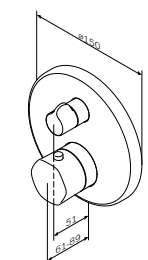

Gem

Смеситель для умывальника с гигиеническим душем F90A03000

Излив: 99 мм

- установка на одно отверстие
- AM,PM SoftMotion 35 мм керамический картридж
- аэратор
- гибка подводка G 3/8"
- гигиенический душ

- установка внутрь стены
- картридж с термоэлементом
- стопор безопасности на 38°C
- запирающий и переключающий вентиль
- легкоъемные модули с обратным клапаном и фильтром
- декоративная тарелка
- металлические рукоятки

Необходимые компоненты:
F100100 MultiDock универсальный базовый модуль

Gem
Смеситель для ванны и душа с термостатом, монтируемый в стену F9085500

Gem

Смеситель для душа, монтируемый в стену F9065000

- установка внутрь стены
- AM,PM Soft Motion 35 мм керамический картридж
- декоративная тарелка
- металлическая рукоятка
- все подключения G1/2"

- установка внутрь стены
- картридж с термоэлементом
- стопор безопасности на 38°C
- запирающий вентиль
- легкоъемные модули с обратным клапаном и фильтром
- декоративная тарелка
- металлические рукоятки

Необходимые компоненты:
F100100 MultiDock универсальный базовый модуль

Gem
Смеситель для душа с термостатом, монтируемый в стену F9075600

Gem

Смеситель для ванны и душа, монтируемый в стену F9085000

- установка внутрь стены
- AM,PM Soft Motion 35 мм керамический картридж
- автоматический переключатель: ванна/душ
- декоративная тарелка
- металлические рукоятки

Необходимые компоненты:
F100100 MultiDock универсальный базовый модуль

- установка внутрь стены
- AM,PM Soft Motion 35 мм керамический картридж
- декоративная тарелка
- металлическая рукоятка
- гигиенический душ

Gem
Гигиенический набор для скрытого монтажа F40H9000

Gem

Смеситель для душа, монтируемый в стену F9075000