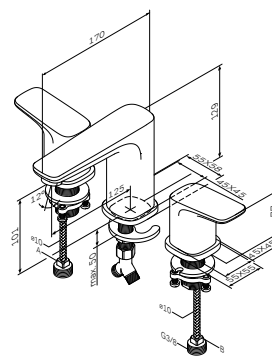

Spirit V2.1

Смеситель для душа с термостатом, монтируемый в стену F71A75600

- установка внутрь стены
- картридж с термоэлементом
- стопор безопасности на 38°C
- запирающий вентиль
- легкоъемные модули с обратным клапаном и фильтром
- декоративная тарелка
- металлические рукоятки

Необходимые компоненты:
F100100 MultiDock универсальный базовый модуль