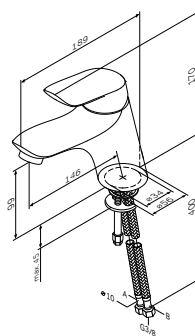

Излив: 146 мм

- установка на одно отверстие
- рычажный донный клапан 1 1/4" с переливом
- AM,PM Soft Motion 35 мм керамический картридж
- Rub&Clean аэратор
- гибкая подводка G 3/8"

Излив: 146 мм

- установка на одно отверстие
- AM,PM Soft Motion 35 мм керамический картридж
- Rub&Clean аэратор
- гибкая подводка G 3/8"

Излив: 153 мм

- установка на одно отверстие
- рычажный донный клапан 1 1/4" с переливом
- AM,PM Soft Motion 35 мм керамический картридж
- Rub&Clean аэратор с шарнирным соединением
- гибкая подводка G 3/8"

Излив: 195 мм

- настенная установка
- AM,PM Soft Motion 35 мм керамический картридж
- автоматический переключатель: ванна/душ с возможностью механической фиксации при низком давлении воды
- выход для душа 1/2" со встроенным обратным клапаном
- Rub&Clean аэратор
- S-образные эксцентрики
- металлические декоративные чашки
- подключение G 1/2"
- межосевой размер подключения: 150 мм ± 15 мм

- настенная установка
- AM,PM Soft Motion 35 мм керамический картридж
- выход для душа 1/2" со встроенным обратным клапаном
- S-образные эксцентрики
- металлические декоративные чашки
- подключение G 1/2"
- межосевой размер подключения: 150 мм ± 15 мм