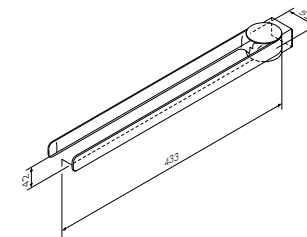

Inspire V2.0
Стойка с туалетной щеткой
A50A33400

Inspire V2.0
Кольцо для полотенец
A50A34400

Размер: 40 см

Inspire V2.0
Двойная вешалка вертушка
для полотенец
A50A32600

Like
Крючок для полотенца
A8035500

Like
Стекланный стакан с настенным держателем
A8034300