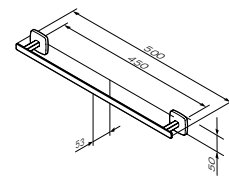

Цвет: черный

Доступно к заказу с 01.10.2021

Gem
Вешалка для полотенец
A90346422

Размер: 50 см
Цвет: черный

Доступно к заказу с 01.10.2021

X-Joy
Крючок для полотенец (2 шт)
A84345500

X-Joy
Стеклянная мыльница с настенным
держателем
A8434200