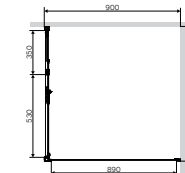

Размер: 900x900x1900 мм
Форма: квадрат
Цвет профиля: матовое серебро
Цвет стекла: прозрачный

- распашная дверь
- стекло 5 мм
- лево/правосторонний монтаж