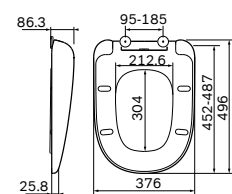

Сиденье для унитаза
с микролифтом, быстросъемное
C307851WH

Материал: пластик
Цвет: белый
Крепление: нержавеющая сталь

Sensation
Биде подвесное
C303411WH

Размер: 555x385 мм
Материал: сантехнический фарфор
Цвет: белый