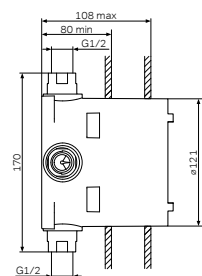

Spirit V2.1

Смеситель для душа с термостатом, монтируемый в стену F71A75600

- установка внутрь стены
- картридж с термоэлементом
- стопор безопасности на 38°C
- запирающий вентиль
- легкоъемные модули с обратным клапаном и фильтром
- декоративная тарелка
- металлические рукоятки

Необходимые компоненты:
F100100 MultiDock универсальный базовый модуль

Излив: 125 мм

- установка на три отверстия
- керамические вентили 1/2"
- Rub&Clean аэратор
- гибкая подводка G 3/8"

Spirit
Смеситель для умывальника
3-х секционный
F7008000

MultiDock

Универсальный базовый модуль, монтируемый в стену F100100

- установка внутрь стены
- универсальный: подходит для установки широкого ассортимента функциональных и декоративных компонентов
- глубина установки: 80-108 мм
- вращательно-симметричная конструкция с шагом 90°
- соединительный блок сделан из латуни с пониженным содержанием свинца
- монтажный бокс:
  - сделан из пластика
  - разборный
  - подходит для установки на различные типы стен как сзади, так и спереди или на системы инсталляции
- комбинированная система шумоизоляции и вывода конденсата
- все подключения G1/2"
- заглушка G1/2" в комплекте
- промывочный модуль в комплекте
- уплотнительный фланец в комплекте