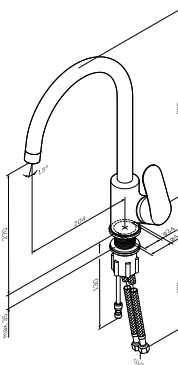

Like

Смеситель для кухни
с выдвижным изливом
F8012000

Излив: 216 мм

- установка на 1 отверстие
- AM,PM Soft Motion 35 мм керамический картридж
- вытяжной излив
- встроенный обратный клапан
- аэратор
- поворотный излив
- гибкая подводка G 3/8"

Like

Смеситель для кухни
F8007100

Излив: 200 мм
Цвет: хром

- установка на 1 отверстие
- AM,PM Soft Motion 35 мм керамический картридж
- аэратор
- поворотный излив
- гибкая подводка G 3/8"

Like

Смеситель для кухни с каналом
для питьевой воды
F8007700

Излив: 204 мм
Цвет: хром

- установка на 1 отверстие
- AM,PM Soft Motion 35 мм керамический картридж
- встроенный канал для питьевой воды
- аэратор
- поворотный излив
- гибкая подводка G 3/8"

Like

Смеситель для кухни
F8007111

Излив: 200 мм
Цвет: сатин

- установка на 1 отверстие
- AM,PM Soft Motion 35 мм керамический картридж
- аэратор
- поворотный излив
- гибкая подводка G 3/8"

Like

Смеситель для кухни с каналом
для питьевой воды
F8007711

Излив: 204 мм
Цвет: сатин

- установка на 1 отверстие
- AM,PM Soft Motion 35 мм керамический картридж
- встроенный канал для питьевой воды
- аэратор
- поворотный излив
- гибкая подводка G 3/8"

Like

Смеситель для кухни
F8007122

Излив: 200 мм
Цвет: элегантный черный

- установка на 1 отверстие
- AM,PM Soft Motion 35 мм керамический картридж
- аэратор
- поворотный излив
- гибкая подводка G 3/8"

Like

Смеситель для кухни с каналом
для питьевой воды
F8007722

Излив: 204 мм
Цвет: элегантный черный

- установка на 1 отверстие
- AM,PM Soft Motion 35 мм керамический картридж
- встроенный канал для питьевой воды
- аэратор
- поворотный излив
- гибкая подводка G 3/8"

Like

Смеситель для кухни
F8007133

Излив: 200 мм
Цвет: белый камень

- установка на 1 отверстие
- AM,PM Soft Motion 35 мм керамический картридж
- аэратор
- поворотный излив
- гибкая подводка G 3/8"