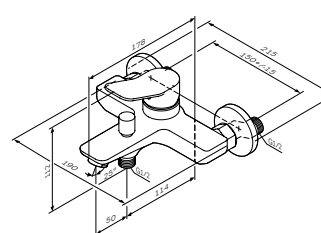

Излив: 100 мм
Цвет: черный

- установка на одно отверстие
- AM.PM Soft Motion 35 мм керамический картридж
- аэратор
- гибкая подводка G3/8"