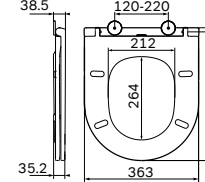

Сиденье для унитаза
с микролифтом, быстросъемное
C707857WH

Материал: пластик
Цвет: белый
Крепление: нержавеющая сталь