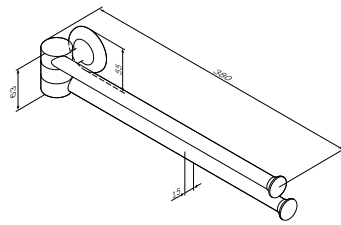

Размер: 40 см