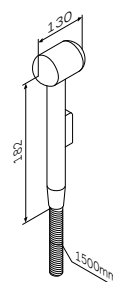

- установка внутрь стены
- AM.PM Soft Motion 35 мм керамический картридж
- декоративная тарелка
- металлическая рукоятка
- гигиенический душ