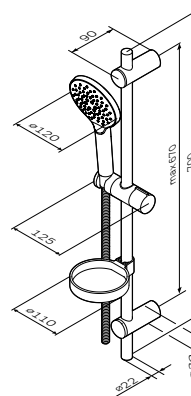

Gem
ShowerSpot
F0790022

Душевые комплекты

Inspire V2.0
Shower set
F0150A000

Душевая штанга: 900 мм
Душевой шланг: 1750 мм
Ручной душ: Ø120 мм

- регулируемые по высоте держатели душевой штанги
- 3 режима ручного душа: Spray, EnerJet, Spray + Massage
- переключатель режимов Simple Switch Push
- функция Rub&Clean для легкой очистки душевых форсунок
- хромированная мыльница Ø110 мм
- регулируемый в трех плоскостях держатель ручного душа
- шарнирное соединение защищает душевой шланг от перекручивания