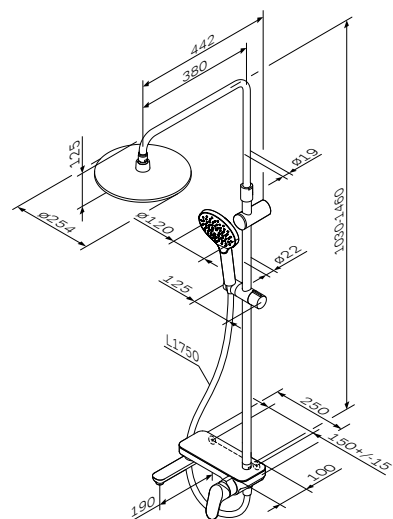

Like
ShowerSpot
F0780910

Like
ShowerSpot
F0780700

Душевая штанга: 1030–1460 мм
Душевой шланг: 1750 мм
Верхний душ: Ø 254 мм
Ручной душ: Ø120 мм

- переключающий вентиль с керамическим картриджем
- 3 режима ручного душа: Spray, EnerJet, Spray + Massage
- переключатель режимов Simple Switch Push
- функция Rub&Clean для легкой очистки душевых форсунок
- регулируемый в трех плоскостях держатель ручного душа
- шаровый шарнир в держателе верхнего душа позволяет регулировать угол наклона
- шарнирное соединение защищает душевой шланг от перекручивания