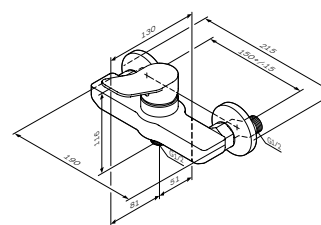

Излив: 100 мм
Цвет: черный

- установка на одно отверстие
- AM.PM Soft Motion 35 мм керамический картридж
- аэратор
- гибкая подводка G3/8"

**X-Joy**

Смеситель для душа
F85A20022

Цвет: черный

- настенная установка
- AM.PM Soft Motion 35 мм керамический картридж
- S-образные эксцентрики
- металлические декоративные чашки
- межосевой размер подключения: 150 мм ± 15 мм