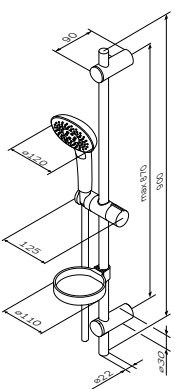

Gem
Душевой комплект
F0190100

Spirit V2.0
Душевой комплект
F0170A000

Душевая штанга: 900 мм
Душевой шланг: 1750 мм
Ручной душ: Ø120 мм

- регулируемые по высоте держатели душевой штанги
- 3 режима ручного душа: Spray, EnerJet, Spray + Massage
- переключатель режимов Simple Switch Push
- функция Rub&Clean для легкой очистки душевых форсунок
- хромированная мыльница Ø110 мм
- регулируемый в трех плоскостях держатель ручного душа
- шарнирное соединение защищает душевой шланг от перекручивания