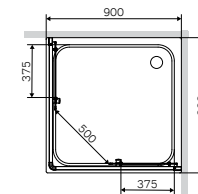

Материал: ABS/ПММА

Сифон и ножки в комплекте

Размер: 900x900x1900 мм
Форма: квадрат
Цвет профиля: матовое серебро
Цвет стекла: прозрачный

- раздвижные двери
- стекло 5 мм
- двойные ролики

Gem
Душевое ограждение
W90G-403-090MT