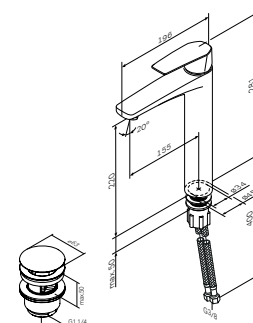

Излив: 155 мм

- установка на одно отверстие
- донный клапан Push-Open 1 1/4" с переливом
- AM.PM Soft Motion 35 мм керамический картридж
- аэратор
- гибкая подводка G 3/8"