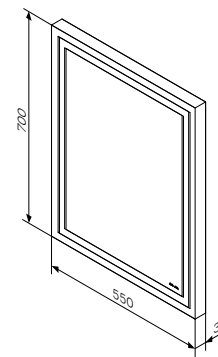

Gem S

База под раковину напольная
Материал: ДСП влагостойкая
Цвет: белый глянец
M85AFSX07523WG

Размер: 750x420x810 мм

- ящики с доводчиками
- нижний ящик оборудован крышкой
- раковина не входит в комплект

* Габаритные размеры изделия даны с учетом раковины

Варианты цветов

База под раковину напольная
Материал: ДСП влагостойкая
Цвет: светлый дуб текстурированный
M85AFSX07523OF

База под раковину напольная
Материал: ДСП влагостойкая
Цвет: графит матовый
M85AFSX07523GM

Необходимая комплектация

Раковина мебельная накладная
M90WCC0752WG

Размер: 760x430x170 мм
Материал: сантехнический фарфор
Цвет: белый глянец

Размер: 550x700x30 мм

- LED 16W / 12 V / IP44
- скрытый механический выключатель

Gem S

Универсальное зеркало с LED-подсветкой
Материал: МДФ
M91AMOX0551WG