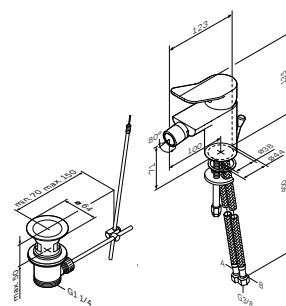

Излив: 100 мм

- установка на одно отверстие
- рычажный донный клапан 1 1/4"
- с переливом
- AM.PM Soft Motion 35 мм керамический картридж
- аэратор с шарнирным соединением
- гибкая подводка G3/8"