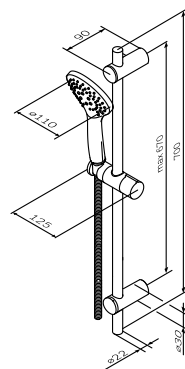

Душевая штанга: 700 мм
Душевой шланг: 1750 мм
Ручной душ: Ø110 мм
Цвет: белый

- регулируемые по высоте держатели душевой штанги
- 1 режим ручного душа: Spray
- функция Rub&Clean для легкой очистки душевых форсунок
- регулируемый в трех плоскостях держатель ручного душа
- шарнирное соединение защищает душевой шланг от перекручивания