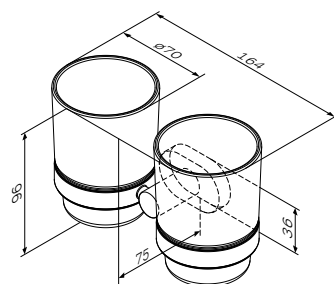

Sense L
Двойной стекланный стакан с настенным держателем
A74343400