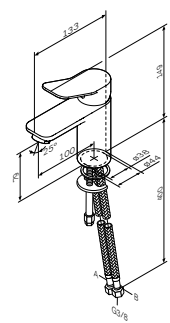

Излив: 100 мм

- установка на одно отверстие
- донный клапан Push-Open с переливом 1 1/4"
- AM.PM Soft Motion 35 мм керамический картридж
- аэратор
- гибкая подводка G3/8"

Излив: 100 мм

- установка на одно отверстие
- AM.PM Soft Motion 35 мм керамический картридж
- аэратор
- гибкая подводка G3/8"

Излив: 100 мм

- установка на одно отверстие
- рычажный донный клапан 1 1/4"
- с переливом
- AM.PM Soft Motion 35 мм керамический картридж
- аэратор с шарнирным соединением
- гибкая подводка G3/8"

Излив: 164 мм

- настенная установка
- AM.PM Soft Motion 35 мм керамический картридж
- автоматический переключатель: ванна/душ с возможностью механической фиксации при низком давлении воды
- выход для душа 1/2"
- аэратор
- S-образные эксцентрики
- металлические декоративные чашки
- межосевой размер подключения: 150 мм ± 15 мм

- настенная установка
- AM.PM Soft Motion 35 мм керамический картридж
- S-образные эксцентрики
- металлические декоративные чашки
- межосевой размер подключения: 150 мм ± 15 мм

Излив: 373 мм

- настенная установка
- поворотный излив 300 мм
- AM.PM Soft Motion 35 мм керамический картридж
- переключающий вентиль с керамическим картриджем
- выход для душа 1/2"
- S-образные эксцентрики
- металлические декоративные чашки
- подключение G 1/2"
- межосевой размер подключения: 150 мм ± 15 мм

Излив: 373 мм

- настенная установка
- поворотный излив 300 мм
- AM.PM Soft Motion 35 мм керамический картридж
- переключающий вентиль с керамическим картриджем
- выход для душа 1/2"
- S-образные эксцентрики
- металлические декоративные чашки
- подключение G 1/2"
- межосевой размер подключения: 150 мм ± 15 мм
- душевая лейка