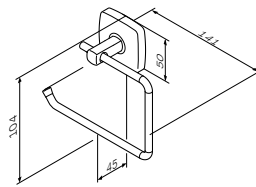

Gem
Держатель для туалетной бумаги
A9034100