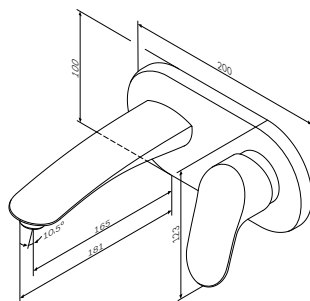

Like

Смеситель для умывальника,
3-х секционный
с донным клапаном
F8008000

Излив: 149 мм

- установка на три отверстия
- донный клапан Push-Open 1 1/4" с переливом
- керамические вентили 1/2"
- Rub&Clean аэратор
- гибкая подводка G 3/8"

Like

Смеситель для умывальника,
монтажный в стену
F8072200

Излив: 165 мм

- установка внутрь стены
- AM.PM Soft Motion 35 мм керамический картридж
- Rub&Clean аэратор
- металлическая декоративная панель

Like

Смеситель для умывальника,
высокий с донным клапаном
F8092200

Излив: 170 мм

- установка на одно отверстие
- донный клапан Push-Open 1 1/4" с переливом
- AM.PM Soft Motion 35 мм керамический картридж
- Rub&Clean аэратор
- гибкая подводка G 3/8"

Like

Смеситель для умывальника,
высокий
F8092000

Излив: 170 мм

- установка на одно отверстие
- AM.PM Soft Motion 35 мм керамический картридж
- Rub&Clean аэратор
- гибкая подводка G 3/8"

Like

Смеситель для биде
с донным клапаном
F8083116

Излив: 98 мм

- установка на одно отверстие
- рычажный донный клапан 1 1/4" с переливом
- AM.PM Soft Motion 35 мм керамический картридж
- Rub&Clean аэратор с шарнирным соединением
- гибкая подводка G 3/8"

Like

Смеситель для ванны и душа
F8010016

Излив: 199 мм

- настенная установка
- AM.PM Soft Motion 35 мм керамический картридж
- автоматический переключатель: ванна/душ с возможностью механической фиксации при низком давлении воды
- выход для душа 1/2" со встроенным обратным клапаном
- Rub&Clean аэратор
- S-образные эксцентрики
- металлические декоративные чашки
- подключение G 1/2"
- межосевой размер подключения: 150 мм ± 15 мм

Like

Смеситель для ванны и душа
с длинным изливом
F8090016

Излив: 354 мм