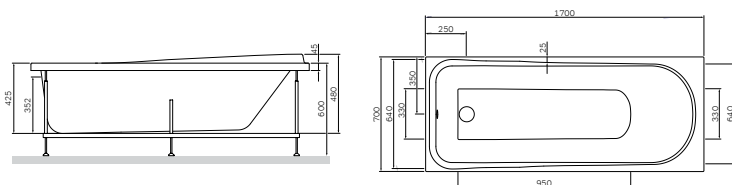

Дополнительное
оборудование

Фронтальная панель
W80A-150-070W-P

Каркас
Регулировка ножек по высоте
до 30 мм
W80A-150-070W-R

Like
Ванна акриловая
W80A-170-070W-A

Размер: 1700x700 мм
Вместимость: 206 л
Материал: акрил
Цвет: белый

Без гидромассажа, без устройства
слива-перелива, встраиваемая.