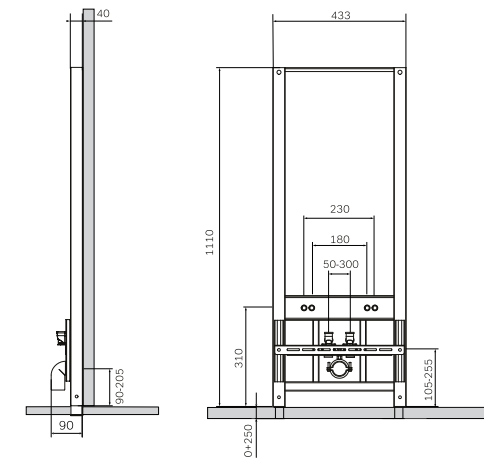

Размер инсталляции:
433x(1110–1360)x40 мм

- самонесущая цельная стальная рама с порошковой окраской
- регулируемые по высоте опорные стойки для крепления в пол
- регулируемая по высоте планка для крепления водоотвода и водорозеток
- комплект креплений к полу, стене
- комплект креплений для биде
- смывное колено
- 2 водорозетки латунные 1/2
- Расстояния для крепления биде – 180/230 мм

Система инсталляции
для биде
Ю32701