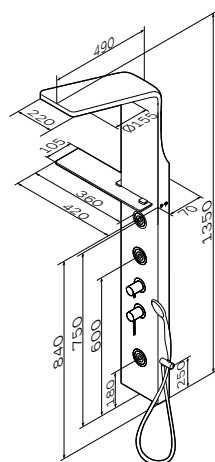

Размер: 1360x420x490 мм

- 3 форсунки
- смеситель с переключателем
- верхний душ
- ручной душ
- корпус - ABS
- полочка
- водопад