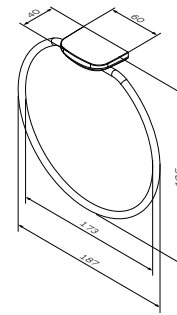

Inspire V2.0
Стойка с туалетной щеткой
A50A33400

Inspire V2.0
Кольцо для полотенец
A50A34400

Размер: 40 см

Inspire V2.0
Двойная вешалка вертушка
для полотенец
A50A32600

Like
Крючок для полотенца
A8035500

Like
Стекланный стакан с настенным держателем
A8034300