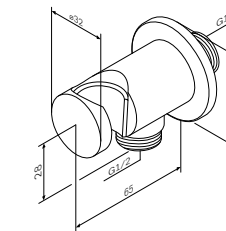

- настенная установка
- система быстрой и точной установки
- выход для душа 1/2"

Шланговое подключение с держателем для ручного душа
F0602100