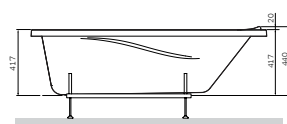

Sense
Ванна акриловая
W76A-150-070W-A

Размер: 1500x700 мм
Вместимость: 130 л
Материал: акрил
Цвет: белый

Без гидромассажа, без устройства
слива-перелива, встраиваемая.

Дополнительное
оборудование

Фронтальная панель
W76A-150-070W-P

Каркас
W76A-150-070W-R

Gem
Ванна акриловая
W90A-150-070W-A

Размер: 1500x700 мм
Вместимость: 149 л
Материал: акрил
Цвет: белый

Без гидромассажа, без устройства
слива-перелива, встраиваемая.

Фронтальная панель
W90A-150-070W-P

Каркас
W90A-150-070W-R

Слив-перелив для ванны, комплект
W90A-000-OF

Дополнительное
оборудование

Sense
Ванна акриловая
W76A-170-070W-A

Размер: 1700x700 мм
Вместимость: 150 л
Материал: акрил
Цвет: белый

Без гидромассажа, без устройства
слива-перелива, встраиваемая.

Дополнительное
оборудование

Фронтальная панель
W76A-170-070W-P

Каркас
W76A-170-070W-R

Gem
Ванна акриловая
W90A-160-070W-A

Размер: 1600x700 мм
Вместимость: 167 л
Материал: акрил
Цвет: белый

Без гидромассажа, без устройства
слива-перелива, встраиваемая.

Фронтальная панель
W90A-160-070W-P

Каркас
W90A-160-070W-R

Слив-перелив для ванны, комплект
W90A-000-OF

Дополнительное
оборудование