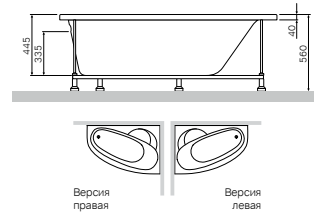

Дополнительное
оборудование

Фронтальная панель

Правосторонняя
W72A-160R100W-P2

Левосторонняя
W72A-160L100W-P2

Каркас

Регулировка ножек по высоте
до 30 мм

Универсальный
W72A-160-100W-R2