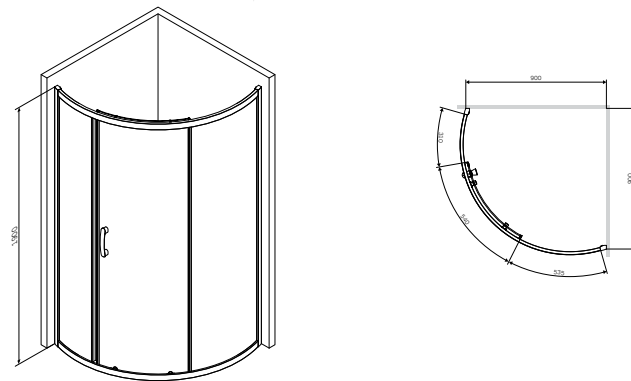

Душевые ограждения

Like
Душевое ограждение
W83G-315-090CG

Размер: 900x900x1900 мм
Цвет профиля: глянцевый хром
Цвет стекла: прозрачный

- стекло тонированное 5 мм
- ролики двойные металлические
- одна дверь
- ручка из металла