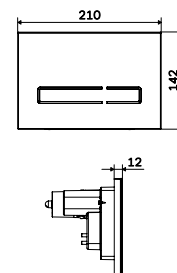

Touchless Pro
Клавиша для инсталляции
сенсорная бесконтактная
Ю450А38

Размер: 210x142 мм
Цвет: черный
Материал: стекло

- не требует подведения
электричества – работает
от батареек

Размер инсталляции:
433x(1100–1330)x95 мм