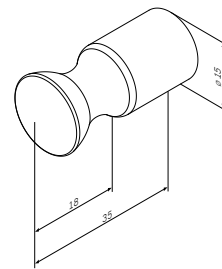

Аксессуары

Sensation
Крючок для полотенец
A3035500

Sensation
Крючок для халата
A3035800

Good Design Awards

Sensation
Стеклянная мыльница,
отдельностоящая
A3031200

Sensation
Стеклянная мыльница
с настенным держателем
A3034200