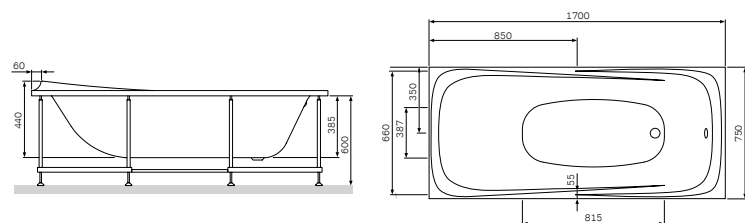

Размер: 1700x750 мм
Вместимость: 210 л
Материал: акрил
Цвет: белый

Без гидромассажа, без устройства
слива-перелива, встраиваемая.