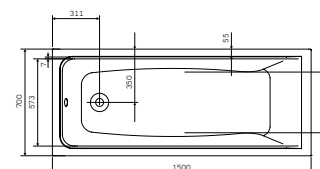

Sense
Ванна акриловая
W76A-150-070W-A

Размер: 1500x700 мм
Вместимость: 130 л
Материал: акрил
Цвет: белый

Без гидромассажа, без устройства
слива-перелива, встраиваемая.

Дополнительное
оборудование

Фронтальная панель
W76A-150-070W-P

Каркас
W76A-150-070W-R

Gem
Ванна акриловая
W90A-150-070W-A

Размер: 1500x700 мм
Вместимость: 149 л
Материал: акрил
Цвет: белый

Без гидромассажа, без устройства
слива-перелива, встраиваемая.

Фронтальная панель
W90A-150-070W-P

Каркас
W90A-150-070W-R

Слив-перелив для ванны, комплект
W90A-000-OF

Дополнительное
оборудование

Sense
Ванна акриловая
W76A-170-070W-A

Размер: 1700x700 мм
Вместимость: 150 л
Материал: акрил
Цвет: белый

Без гидромассажа, без устройства
слива-перелива, встраиваемая.

Дополнительное
оборудование

Фронтальная панель
W76A-170-070W-P

Каркас
W76A-170-070W-R

Gem
Ванна акриловая
W90A-160-070W-A

Размер: 1600x700 мм
Вместимость: 167 л
Материал: акрил
Цвет: белый

Без гидромассажа, без устройства
слива-перелива, встраиваемая.

Фронтальная панель
W90A-160-070W-P

Каркас
W90A-160-070W-R

Слив-перелив для ванны, комплект
W90A-000-OF

Дополнительное
оборудование