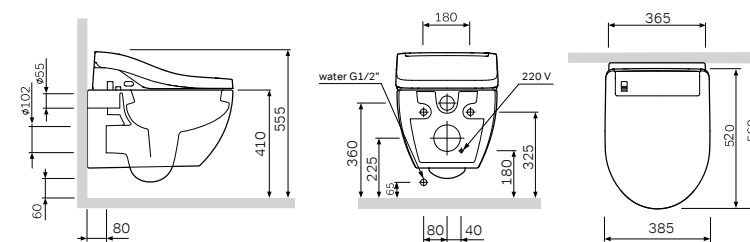

Электронная крышка-биде
CleanCare
CCC7853WH

Размер: 500x401x98 мм
Материал: пластик
Цвет: белый

- необходимо подключение к электричеству
- функции биде: общий обмыв, женский обмыв
- подогрев воды и подогрев поверхности сиденья до комфортной температуры
- автоматическая очистка форсунки
- настройка положения форсунки и напора воды
- ночная подсветка
- быстросъемная

Совместима с C111738WH