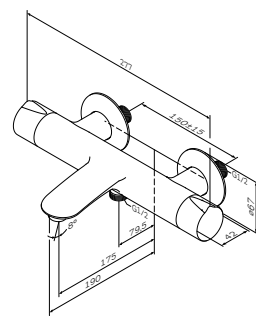

Like

Смеситель для ванны и душа с термостатом F8050000

Излив: 175 мм

- настенная установка
- картридж с термозлементом
- стопор безопасности на 38°C
- запирающий и переключающий вентиль
- выход для душа 1/2"
- встроенные обратные клапаны
- встроенные фильтры
- Rub&Clean аэратор
- S-образные эксцентрики
- металлические декоративные чашки
- подключение G 1/2": горячая слева – холодная справа
- межосевой размер подключения: 150 мм ± 15 мм

- установка внутрь стены
- AM.PM Soft Motion 35 мм керамический картридж
- автоматический переключатель: ванна/душ
- декоративная тарелка
- металлические рукоятки

Необходимые компоненты:
F100100 MultiDock универсальный базовый модуль

Like
Смеситель для ванны и душа, монтируемый в стену F8085000

Like

Смеситель для душа с термостатом F8040000

- настенная установка
- картридж с термозлементом
- стопор безопасности на 38°C
- запирающий вентиль
- выход для душа 1/2"
- встроенные обратные клапаны
- встроенные фильтры
- S-образные эксцентрики
- металлические декоративные чашки
- подключение G 1/2": горячая слева – холодная справа
- межосевой размер подключения: 150 мм ± 15 мм

- установка внутрь стены
- AM.PM Soft Motion 35 мм керамический картридж
- декоративная тарелка
- металлическая рукоятка

Необходимые компоненты:
F100100 MultiDock универсальный базовый модуль

Like
Смеситель для душа, монтируемый в стену F8075000

Like

Смеситель на борт ванны, 4-х секционный F8001300

Излив: 195 мм

- установка на 4 отверстия
- керамические вентили 1/2"
- автоматический переключатель: ванна/душ
- Rub&Clean аэратор
- ручной душ Ø 110 мм в комплекте с держателем на борт ванны, гибким шлангом и грязевым фильтром
- встроенный обратный клапан
- гибкая подводка G 3/8"