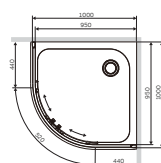

Варианты комплектации

Стекла для душевого ограждения
Размер: 1000x1000x1900 мм
W90G-401-100WT

Поддон
Размер: 1000x1000x160 мм
W90T-401-100W

Материал: акрил

Сифон и ножки в комплекте