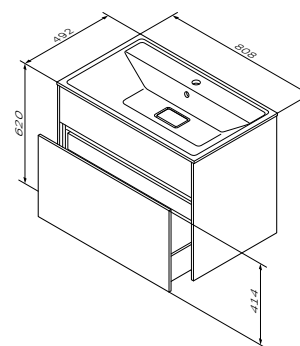

Размер: 804x490x600 мм

- 2 ящика push-to-open
- soft-close
- раковина не входит в комплект

* Габаритные размеры изделия даны с учетом раковины