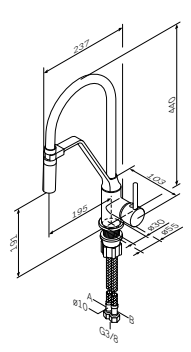

Излив: 196 мм
Цвет: сатин

- установка на 1 отверстие
- встроенный канал для питьевой воды
- AM.PM Soft Motion 35 мм керамический картридж
- аэратор
- поворотный излив
- гибкая подводка G 3/8"

* AM.PM оставляет за собой право на внесение изменений в изображение и схему изделия без предварительного уведомления