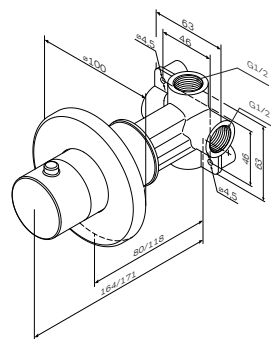

- установка внутрь стены
- 1 вход и 3 выхода для воды
- керамический картридж
- металлическая рукоятка
- декоративная тарелка
- все соединения G 1/2"
- оптимизирован для установки вместе со смесителями в комплекте с MultiDock