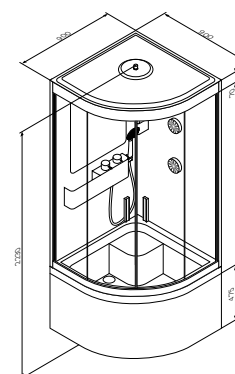

Возможен левосторонний и правосторонний монтаж двери.

Размер: 900x900x2200 мм
Цвет профиля: матовый хром
Цвет стекла: прозрачный

- 3 форсунки
- верхний душ
- ручной душ, 3 режима: Spray, Massage, Spray + Massage
- смеситель с переключателем
- полка для аксессуаров
- зеркало
- глубокий поддон с сиденьем
- сифон в комплекте