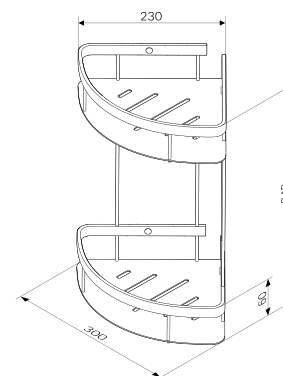

Sense L
Полка для душа угловая
двухъярусная
A7454200