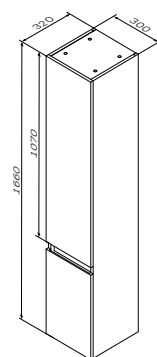

X-Joy

Шкаф-колонна подвесной
Материал: ДСП
Цвет: белый/светлое дерево
M85ACHR0306WG

Размер: 300x320x1660 мм

- фурнитура push-to-open
- верхнее отделение: 2 полки
- нижнее отделение: 1 полка