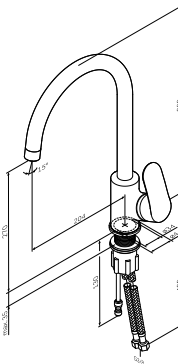

Излив: 204 мм
Цвет: хром

- установка на 1 отверстие
- AM,PM Soft Motion 35 мм керамический картридж
- встроенный канал для питьевой воды
- аэратор
- поворотный излив
- гибкая подводка G 3/8"

**Like**

Смеситель для кухни
F8007111