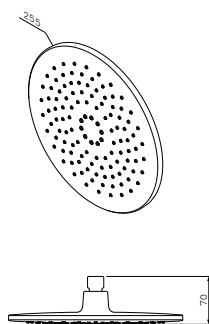

Размер: Ø255 мм

- 1 режим верхнего душа: Spray
- функция Rub&Clean для легкой очистки душевых форсунок
- шаровый шарнир в держателе верхнего душа позволяет регулировать угол наклона

Размер: Ø225 мм

- 1 режим верхнего душа: Spray
- функция Rub&Clean для легкой очистки душевых форсунок
- шаровый шарнир в держателе верхнего душа позволяет регулировать угол наклона

Размер: 300x200 мм

- 1 режим верхнего душа: Spray
- функция Rub&Clean для легкой очистки душевых форсунок
- шаровый шарнир в держателе верхнего душа позволяет регулировать угол наклона

Размер: 250x250 мм

- 1 режим верхнего душа: Spray
- функция Rub&Clean для легкой очистки душевых форсунок
- шаровый шарнир в держателе верхнего душа позволяет регулировать угол наклона

Размер: 200x200 мм

- 1 режим верхнего душа: Spray
- функция Rub&Clean для легкой очистки душевых форсунок
- шаровый шарнир в держателе верхнего душа позволяет регулировать угол наклона