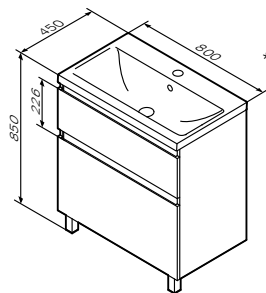

X-Joy

База под раковину подвесная
Материал: ДСП влагостойкий
Цвет: белый/светлое дерево
M85AFSX0802WG

Размер: 770x445x830 мм
Высота ножек: 100 мм

- ящики с доводчиками
- раковина не входит в комплект

* Габаритные размеры изделия даны с учетом раковины

Необходимая комплектация

Раковина мебельная накладная
M85AWCC0802WG

Размер: 800x450x175 мм
Материал: сантехнический фарфор
Цвет: белый глянец