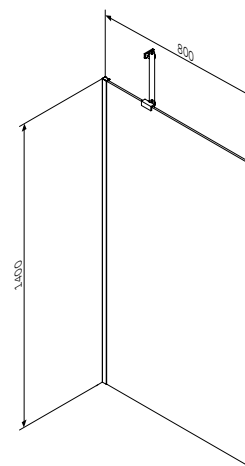

Gem

Душевая шторка на ванну,
поворотная
W90BS-D3W5-140CT

Размер: 800x1400 мм
Цвет профиля: глянцевый хром
Цвет стекла: прозрачный

- поворотная с неподвижным стеклом
- профиль хром глянцевый
- стекло прозрачное 6 мм

Пристенный кронштейн в комплекте

Размер: 800x1400 мм
Цвет профиля: глянцевый хром
Цвет стекла: матовый

- фиксированная
- профиль хром глянцевый
- стекло матовое 8 мм

Пристенный кронштейн в комплекте

Gem

Душевая шторка на ванну
W90BS-080-140CM

Gem

Душевая шторка на ванну,
поворотная
W90BS-D080-140CT

Размер: 800x1400 мм
Цвет профиля: глянцевый хром
Цвет стекла: прозрачный

- поворотная
- профиль хром глянцевый
- стекло прозрачное 6 мм

Gem

Душевая шторка на ванну
W90BS-080-140CT

Размер: 800x1400 мм
Цвет профиля: глянцевый хром
Цвет стекла: прозрачный

- фиксированная
- профиль хром глянцевый
- стекло прозрачное 8 мм

Пристенный кронштейн в комплекте