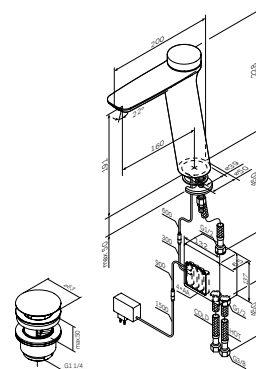

Излив: 125 мм

- установка на одно отверстие
- донный клапан Push-Open 1 1/4" с переливом
- TouchReel керамический картридж с регулировкой температуры
- скрытый аэратор с ограничением потока воды 6 л/мин
- регулировка потока воды не предусмотрена
- гибкая подводка G 3/8"