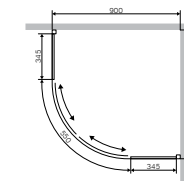

Поддон
Размер: 1000x1000x160 мм
W90T-401-100W

Материал: акрил

Сифон и ножки в комплекте

Размер: 900x900x1850 мм
Цвет профиля: матовое серебро
Цвет стекла: прозрачный

- раздвижные двери
- стекло 4 мм

X-Joy
Душевое ограждение
W88G-205-090MT