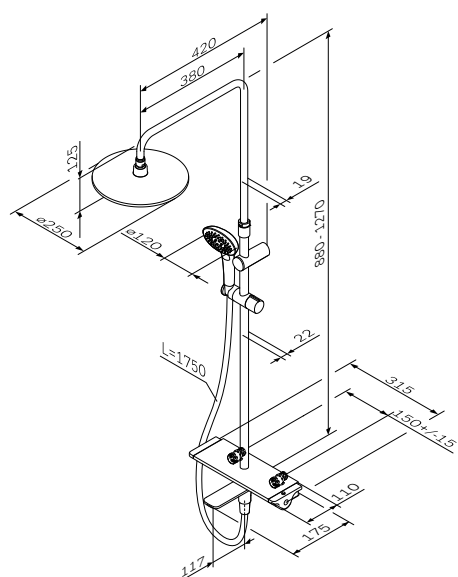

Spirit 2.0
ShowerSpot
F0770A400

Spirit 2.0
ShowerSpot
F0770A500

Душевая штанга: 880–1270 мм
Душевой шланг: 1750 мм
Верхний душ: Ø250 мм
Ручной душ: Ø120 мм

- Смеситель для душа с термостатом:
- настенная установка
 - картридж с термозлементом
 - стопор безопасности на 38°C
 - запирающий и переключающий вентиль
 - выход для душа 1/2"
 - встроенные обратные клапаны
 - встроенные фильтры
 - эксцентрики
 - подключение G 1/2": горячая слева – холодная справа
 - межосевой размер подключения: 150 мм ± 15 мм
 - 3 режима ручного душа: Spray, EnerJet, Spray + Massage
 - переключатель режимов Simple Switch Push
 - функция Rub&Clean для легкой очистки душевых форсунок
 - регулируемый в трех плоскостях держатель для ручного душа
 - шаровый шарнир в держателе верхнего душа позволяет регулировать угол наклона
 - шарнирное соединение защищает душевой шланг от перекручивания
 - поворотный излив