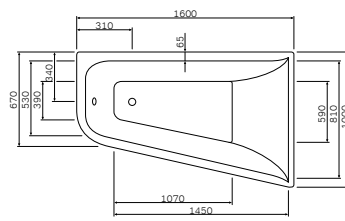

Дополнительное
оборудование

Фронтальная панель

Правосторонняя
W72A-160R100W-P2

Левосторонняя
W72A-160L100W-P2

Каркас

Регулировка ножек по высоте
до 30 мм

Универсальный
W72A-160-100W-R2