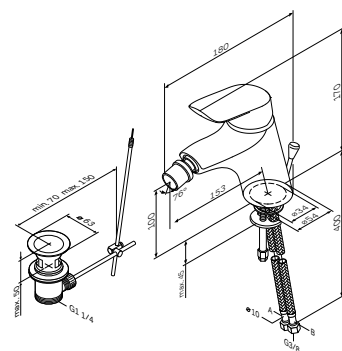

Излив: 153 мм

- установка на одно отверстие
- рычажный донный клапан 1 1/4" с переливом
- AM,PM Soft Motion 35 мм керамический картридж
- Rub&Clean аэратор с шарнирным соединением
- гибкая подводка G 3/8"