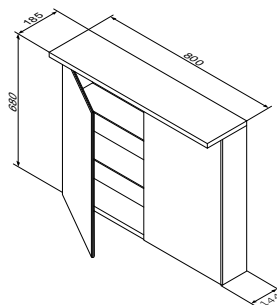

Размер: 350x350x1650 мм

- фурнитура push-to-open
- фасад с встроенными полками
- 4 полки

Spirit V2.0

Шкаф-колонна подвесной
Материал: МДФ
Цвет: белый глянец
M70ACHR0356WG – правый
M70ACHL0356WG – левый