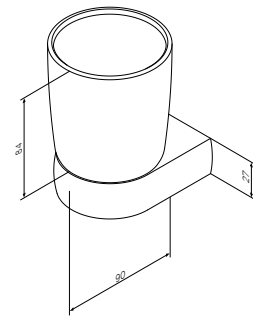

Размер: 44 см

Размер: 65 см