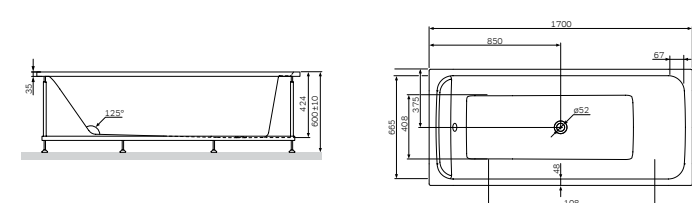

Дополнительное
оборудование

Фронтальная панель
W30A-170-075W-P

Боковая панель
W30A-170-075W-S

Каркас
Регулировка ножек по высоте
до 30 мм
W30A-170-075W-R

Размер: 1700x750 мм
Вместимость: 225 л
Материал: акрил
Цвет: белый

Без гидромассажа, без устройства
слива-перелива, встраиваемая.