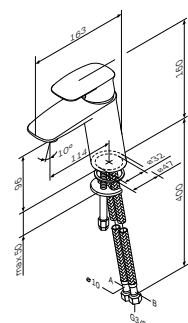

Излив: 114 мм

- установка на одно отверстие
- рычажный донный клапан 1 1/4" с переливом
- AM.PM Soft Motion 35 мм керамический картридж
- Rub&Clean аэратор
- гибкая подводка G 3/8"

- настенная установка
- AM.PM Soft Motion 35 мм керамический картридж
- выход для душа 1/2" со встроенным обратным клапаном
- S-образные эксцентрики
- металлические декоративные чашки
- подключение G 1/2"
- межосевой размер подключения: 150 мм ± 15 мм

Излив: 114 мм

- установка на одно отверстие
- AM.PM Soft Motion 35 мм керамический картридж
- Rub&Clean аэратор
- гибкая подводка G 3/8"

- установка внутрь стены
- AM.PM Soft Motion 35 мм керамический картридж
- автоматический переключатель: ванна/душ
- декоративная тарелка
- металлические рукоятки

Необходимые компоненты:
F100100 MultiDock универсальный базовый модуль

Излив: 125 мм

- установка на одно отверстие
- рычажный донный клапан 1 1/4" с переливом
- AM.PM Soft Motion 35 мм керамический картридж
- Rub&Clean аэратор с шарнирным соединением
- гибкая подводка G 3/8"

- установка внутрь стены
- AM.PM Soft Motion 35 мм керамический картридж
- декоративная тарелка
- металлическая рукоятка

Необходимые компоненты:
F100100 MultiDock универсальный базовый модуль

Излив: 184 мм

- настенная установка
- AM.PM Soft Motion 35 мм керамический картридж
- автоматический переключатель: ванна/душ с возможностью механической фиксации при низком давлении воды
- выход для душа 1/2" со встроенным обратным клапаном
- Rub&Clean аэратор
- S-образные эксцентрики
- металлические декоративные чашки
- подключение G 1/2"
- межосевой размер подключения: 150 мм ± 15 мм