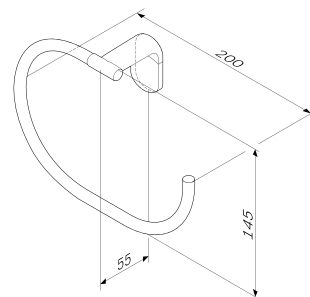

X-Joy
Кольцо для полотенец
А8434400