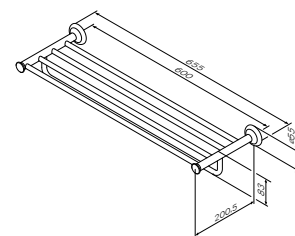

Like
 Вешалка для полотенец
 A80346400

Размер: 60 см

Like
 Полка для полотенец
 A8037700

Размер: 60 см

Sense L
 Двойной крючок для полотенец
 A7435600

Sense L
 Набор крючков для полотенец
 A7435900

Sense L
 Стеклоная мыльница
 с настенным держателем
 A7434200