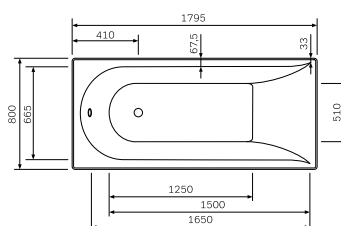

Дополнительное оборудование

Фронтальная панель
W72A-180-080W-P64

Каркас
Регулировка ножек по высоте до 30 мм
W72A-180-080W-R64