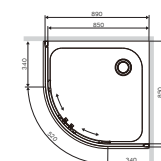

Размер: 900x900x2060 мм
Цвет профиля: матовое серебро
Цвет стекла: прозрачный

- раздвижные двери
- стекло 5 мм