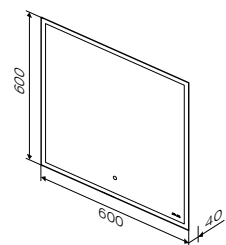

Spirit V2.0

Зеркало с LED-подсветкой, ИК-сенсором и системой антизапотевания
Материал: алюминий
M71AMOX0601SA

Размер: 600x600x40 мм

- LED 16W / 12V / IP44
- инфракрасный сенсорный выключатель с функцией настройки яркости
- система антизапотевания

Мебель для ванной комнаты

Spirit V2.0

Зеркало с LED-подсветкой, ИК-сенсором и системой антизапотевания
Материал: алюминий
M71AMOX1001SA

Размер: 1000x600x40 мм

- LED 16W / 12V / IP44
- инфракрасный сенсорный выключатель с функцией настройки яркости
- система антизапотевания