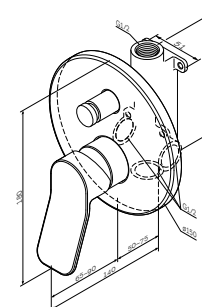

Излив: 100 мм

- установка на одно отверстие
- донный клапан Push-Open с переливом 1 1/4"
- AM.PM Soft Motion 35 мм керамический картридж
- аэратор
- гибкая подводка G3/8"

Излив: 100 мм

- установка на одно отверстие
- AM.PM Soft Motion 35 мм керамический картридж
- аэратор
- гибкая подводка G3/8"

Излив: 100 мм

- установка на одно отверстие
- рычажный донный клапан 1 1/4"
- с переливом
- AM.PM Soft Motion 35 мм керамический картридж
- аэратор с шарнирным соединением
- гибкая подводка G3/8"

Излив: 164 мм

- настенная установка
- AM.PM Soft Motion 35 мм керамический картридж
- автоматический переключатель: ванна/душ с возможностью механической фиксации при низком давлении воды
- выход для душа 1/2"
- аэратор
- S-образные эксцентрики
- металлические декоративные чашки
- межосевой размер подключения: 150 мм ± 15 мм

- настенная установка
- AM.PM Soft Motion 35 мм керамический картридж
- S-образные эксцентрики
- металлические декоративные чашки
- межосевой размер подключения: 150 мм ± 15 мм

Излив: 373 мм

- настенная установка
- поворотный излив 300 мм
- AM.PM Soft Motion 35 мм керамический картридж
- переключающий вентиль с керамическим картриджем
- выход для душа 1/2"
- S-образные эксцентрики
- металлические декоративные чашки
- подключение G 1/2"
- межосевой размер подключения: 150 мм ± 15 мм

Излив: 373 мм

- настенная установка
- поворотный излив 300 мм
- AM.PM Soft Motion 35 мм керамический картридж
- переключающий вентиль с керамическим картриджем
- выход для душа 1/2"
- S-образные эксцентрики
- металлические декоративные чашки
- подключение G 1/2"
- межосевой размер подключения: 150 мм ± 15 мм
- душевая лейка