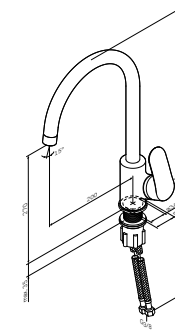

Like

Смеситель для кухни
с выдвижным изливом
F8012000

Излив: 216 мм

- установка на 1 отверстие
- AM,PM Soft Motion 35 мм керамический картридж
- вытяжной излив
- встроенный обратный клапан
- аэратор
- поворотный излив
- гибкая подводка G 3/8"

Like

Смеситель для кухни
F8007100

Излив: 200 мм
Цвет: хром

- установка на 1 отверстие
- AM,PM Soft Motion 35 мм керамический картридж
- аэратор
- поворотный излив
- гибкая подводка G 3/8"

Like

Смеситель для кухни с каналом
для питьевой воды
F8007700

Излив: 204 мм
Цвет: хром

- установка на 1 отверстие
- AM,PM Soft Motion 35 мм керамический картридж
- встроенный канал для питьевой воды
- аэратор
- поворотный излив
- гибкая подводка G 3/8"

Like

Смеситель для кухни
F8007111

Излив: 200 мм
Цвет: сатин

- установка на 1 отверстие
- AM,PM Soft Motion 35 мм керамический картридж
- аэратор
- поворотный излив
- гибкая подводка G 3/8"

Like

Смеситель для кухни с каналом
для питьевой воды
F8007711

Излив: 204 мм
Цвет: сатин

- установка на 1 отверстие
- AM,PM Soft Motion 35 мм керамический картридж
- встроенный канал для питьевой воды
- аэратор
- поворотный излив
- гибкая подводка G 3/8"

Like

Смеситель для кухни
F8007122

Излив: 200 мм
Цвет: элегантный черный

- установка на 1 отверстие
- AM,PM Soft Motion 35 мм керамический картридж
- аэратор
- поворотный излив
- гибкая подводка G 3/8"

Like

Смеситель для кухни с каналом
для питьевой воды
F8007722

Излив: 204 мм
Цвет: элегантный черный

- установка на 1 отверстие
- AM,PM Soft Motion 35 мм керамический картридж
- встроенный канал для питьевой воды
- аэратор
- поворотный излив
- гибкая подводка G 3/8"

Like

Смеситель для кухни
F8007133

Излив: 200 мм
Цвет: белый камень

- установка на 1 отверстие
- AM,PM Soft Motion 35 мм керамический картридж
- аэратор
- поворотный излив
- гибкая подводка G 3/8"