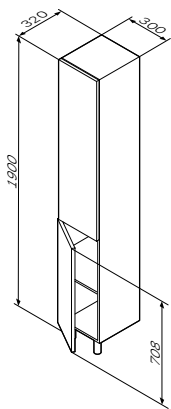

Шкаф-колонна напольный
Материал: ДСП
Цвет: графит матовый
Версии:
M90CSR0306GM – правый
M90CSL0306GM – левый

Раковина мебельная накладная
M90WCC0602WG

Необходимая комплектация

Размер: 610x425x170 мм
Материал: сантехнический фарфор
Цвет: белый глянец