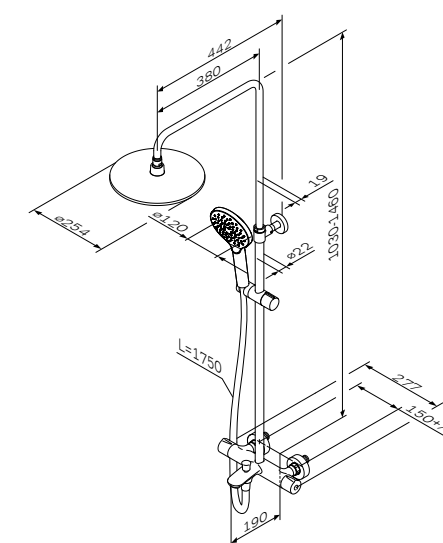

Spirit 2.0
ShowerSpot
F0770A100

Spirit 2.0
ShowerSpot
F0770A510

Душевая штанга: 880–1270 мм
Душевой шланг: 1750 мм
Верхний душ: Ø254 мм
Ручной душ: Ø120 мм

- Смеситель для душа с термостатом:
- настенная установка
 - картридж с термозлементом
 - стопор безопасности на 38°C
 - запирающий и переключающий вентиль
 - выход для душа 1/2"
 - встроенные обратные клапаны
 - встроенные фильтры
 - эксцентрики
 - подключение G 1/2": горячая слева – холодная справа
 - межосевой размер подключения: 150 мм ± 15 мм
 - 3 режима ручного душа: Spray, EnerJet, Spray + Massage
 - переключатель режимов Simple Switch Push
 - функция Rub&Clean для легкой очистки душевых форсунок
 - регулируемый в трех плоскостях держатель для ручного душа
 - шаровый шарнир в держателе верхнего душа позволяет регулировать угол наклона
 - шарнирное соединение защищает душевой шланг от перекручивания