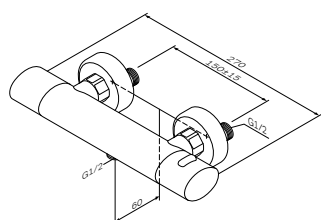

Излив: 123 мм

- установка на одно отверстие
- рычажный донный клапан 1 1/4" с переливом
- AM.PM Soft Motion 35 мм керамический картридж
- аэратор
- гибкая подводка G 3/8"

Излив: 105 мм

- установка на одно отверстие
- рычажный донный клапан 1 1/4" с переливом
- AM.PM Soft Motion 35 мм керамический картридж
- Rub&Clean аэратор
- гибкая подводка G 3/8"

- настенная установка
- AM.PM Soft Motion 35 мм керамический картридж
- выход для душа 1/2" со встроенным обратным клапаном
- S-образные эксцентрики
- металлические декоративные чашки
- подключение G 1/2"
- межосевой размер подключения: 150 мм ± 15 мм

Излив: 105 мм

- установка на одно отверстие
- AM.PM Soft Motion 35 мм керамический картридж
- Rub&Clean аэратор
- гибкая подводка G 3/8"

Излив: 183 мм

- настенная установка
- картридж с термоэлементом
- стопор безопасности на 38°C
- запирающий и переключающий вентиль
- выход для душа 1/2"
- встроенные обратные клапаны
- встроенные фильтры
- аэратор
- S-образные эксцентрики
- металлические декоративные чашки
- подключение G 1/2": горячая слева – холодная справа
- межосевой размер подключения: 150 мм ± 15 мм

Good Design Awards

Излив: 110 мм

- установка на одно отверстие
- рычажный донный клапан 1 1/4" с переливом
- AM.PM Soft Motion 35 мм керамический картридж
- Rub&Clean аэратор
- гибкая подводка G 3/8"

- настенная установка
- картридж с термоэлементом
- стопор безопасности на 38°C
- запирающий вентиль
- выход для душа 1/2"
- встроенные обратные клапаны
- встроенные фильтры
- S-образные эксцентрики
- металлические декоративные чашки
- подключение G 1/2": горячая слева – холодная справа
- межосевой размер подключения: 150 мм ± 15 мм

Good Design Awards

Излив: 110 мм