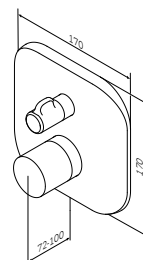

Sensation

Смеситель для душа
F3020000

- настенная установка
- AM,PM Soft Motion 35 мм керамический картридж
- выход для душа 1/2" со встроенным обратным клапаном
- скрытые эксцентрики
- подключение G 1/2"
- межосевой размер подключения: 150 мм ± 15 мм

- установка внутрь стены
- картридж с термоэлементом
- стопор безопасности на 38°C
- запирающий вентиль
- легкоъемные модули с обратным клапаном и фильтром
- декоративная тарелка
- металлические рукоятки

Необходимые компоненты:
F100100 MultiDock универсальный базовый модуль

Sensation
Смеситель для душа
с термостатом,
монтируемый в стену
F3075600

Sensation

Смеситель для ванны и душа,
монтируемый в стену
F3085000

- установка внутрь стены
- AM,PM Soft Motion 35 мм керамический картридж
- автоматический переключатель: ванна/душ
- декоративная тарелка
- металлические рукоятки

Необходимые компоненты:
F100100 MultiDock универсальный базовый модуль

- установка внутрь стены
- картридж с термоэлементом
- стопор безопасности на 38°C
- легкоъемные модули с обратным клапаном и фильтром
- декоративная тарелка
- металлическая рукоятка

Необходимые компоненты:
F100100 MultiDock универсальный базовый модуль

Дополняющие компоненты:
F0800200 Запирающий вентиль
F0800100 Переключатель на три положения

Sensation
Термостат,
монтируемый в стену
F3075500

Sensation

Смеситель для душа,
монтируемый в стену
F3075000

- установка внутрь стены
- AM,PM Soft Motion 35 мм керамический картридж
- декоративная тарелка
- металлическая рукоятка

Необходимые компоненты:
F100100 MultiDock универсальный базовый модуль

Излив: 176 мм

- настенная установка
- система быстрой и точной установки
- Rub&Clean аэратор

Sensation
Излив на ванну
F3070000

Sensation