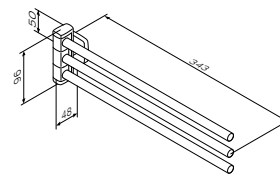

Цвет: черный

Доступно к заказу с 01.10.2021

Gem
Вешалка для полотенец
A90346422

Размер: 50 см
Цвет: черный

Доступно к заказу с 01.10.2021

X-Joy
Крючок для полотенец (2 шт)
A84345500

X-Joy
Стеклянная мыльница с настенным
держателем
A8434200