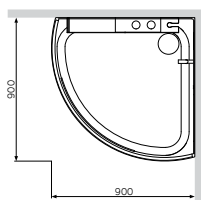

Размер: 900x900x2200 мм
Цвет профиля: матовый хром
Цвет стекла: прозрачный

- 3 форсунки
- верхний душ
- ручной душ, 3 режима: Spray, Massage, Spray + Massage
- смеситель с переключателем
- полка для шампуня
- зеркало
- сифон D90 в комплекте с поддоном