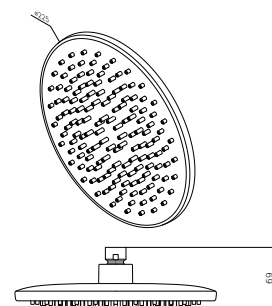

Размер: Ø255 мм

- 1 режим верхнего душа: Spray
- функция Rub&Clean для легкой очистки душевых форсунок
- шаровый шарнир в держателе верхнего душа позволяет регулировать угол наклона

Размер: Ø225 мм

- 1 режим верхнего душа: Spray
- функция Rub&Clean для легкой очистки душевых форсунок
- шаровый шарнир в держателе верхнего душа позволяет регулировать угол наклона

Размер: 300x200 мм

- 1 режим верхнего душа: Spray
- функция Rub&Clean для легкой очистки душевых форсунок
- шаровый шарнир в держателе верхнего душа позволяет регулировать угол наклона

Размер: 250x250 мм

- 1 режим верхнего душа: Spray
- функция Rub&Clean для легкой очистки душевых форсунок
- шаровый шарнир в держателе верхнего душа позволяет регулировать угол наклона

Размер: 200x200 мм

- 1 режим верхнего душа: Spray
- функция Rub&Clean для легкой очистки душевых форсунок
- шаровый шарнир в держателе верхнего душа позволяет регулировать угол наклона