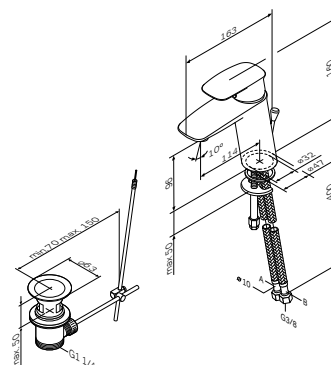

- настенная установка
- AM.PM Soft Motion 35 мм керамический картридж
- выход для душа 1/2" со встроенным обратным клапаном
- S-образные эксцентрики
- металлические декоративные чашки
- подключение G 1/2"
- межосевой размер подключения: 150 мм ± 15 мм