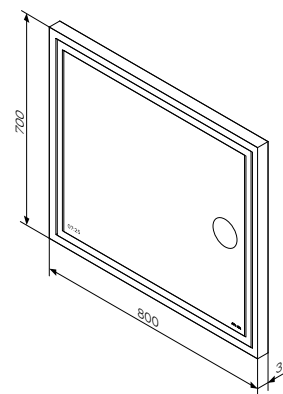

Gem

Зеркало с контурной LED-подсветкой, часами и косметическим зеркалом
Материал: пластик
M91AMOX0803WG

Размер: 800x700x30 мм

- LED 16W / 12 V / IP44
- скрытый механический выключатель
- часы
- косметическое зеркало