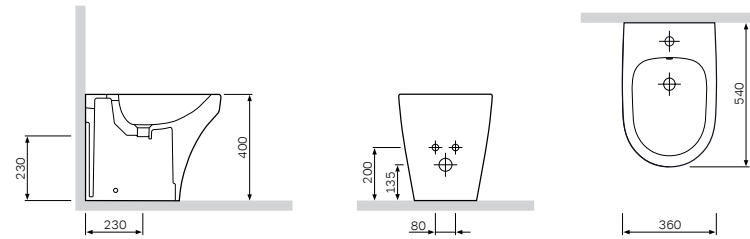

Inspire

Биде напольное
C503111WH

Размер: 540x360 мм
Материал: сантехнический фарфор
Цвет: белый