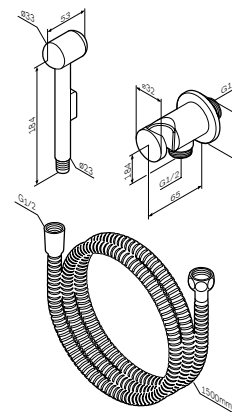

- настенная установка держателя для душа
- 1 режим гигиенического душа: Spray

Длина шланга: 1750 мм

- настенная установка держателя для душа
- 1 режим гигиенического душа: Spray
- шарнирное соединение защищает душевой шланг от перекручивания

Длина шланга: 1500 мм

- настенная установка
- система быстрой и точной установки душевого присоединения
- 1 режим гигиенического душа: Spray
- шарнирное соединение защищает душевой шланг от перекручивания

Размер: 387 мм

Размер: 371,5 мм

- настенная установка
- регулировка наклона

- настенная установка
- система быстрой и точной установки
- выход для душа 1/2"

Соединение: G 1/2"