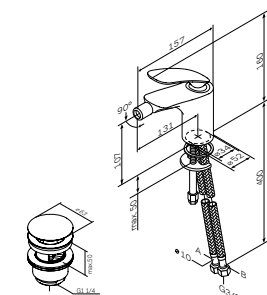

Sensation
Смеситель для биде
с донным клапаном
F3083164