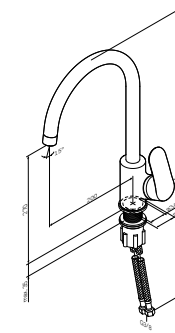

Like

Смеситель для кухни
с выдвижным изливом
F8012000

Излив: 216 мм

- установка на 1 отверстие
- AM,PM Soft Motion 35 мм керамический картридж
- вытяжной излив
- встроенный обратный клапан
- аэратор
- поворотный излив
- гибкая подводка G 3/8"

Like

Смеситель для кухни
F8007100

Излив: 200 мм
Цвет: хром

- установка на 1 отверстие
- AM,PM Soft Motion 35 мм керамический картридж
- аэратор
- поворотный излив
- гибкая подводка G 3/8"

Like

Смеситель для кухни с каналом
для питьевой воды
F8007700

Излив: 204 мм
Цвет: хром

- установка на 1 отверстие
- AM,PM Soft Motion 35 мм керамический картридж
- встроенный канал для питьевой воды
- аэратор
- поворотный излив
- гибкая подводка G 3/8"

Like

Смеситель для кухни
F8007111

Излив: 200 мм
Цвет: сатин

- установка на 1 отверстие
- AM,PM Soft Motion 35 мм керамический картридж
- аэратор
- поворотный излив
- гибкая подводка G 3/8"

Like

Смеситель для кухни с каналом
для питьевой воды
F8007711

Излив: 204 мм
Цвет: сатин

- установка на 1 отверстие
- AM,PM Soft Motion 35 мм керамический картридж
- встроенный канал для питьевой воды
- аэратор
- поворотный излив
- гибкая подводка G 3/8"

Like

Смеситель для кухни
F8007122

Излив: 200 мм
Цвет: элегантный черный

- установка на 1 отверстие
- AM,PM Soft Motion 35 мм керамический картридж
- аэратор
- поворотный излив
- гибкая подводка G 3/8"

Like

Смеситель для кухни с каналом
для питьевой воды
F8007722

Излив: 204 мм
Цвет: элегантный черный

- установка на 1 отверстие
- AM,PM Soft Motion 35 мм керамический картридж
- встроенный канал для питьевой воды
- аэратор
- поворотный излив
- гибкая подводка G 3/8"

Like

Смеситель для кухни
F8007133

Излив: 200 мм
Цвет: белый камень

- установка на 1 отверстие
- AM,PM Soft Motion 35 мм керамический картридж
- аэратор
- поворотный излив
- гибкая подводка G 3/8"