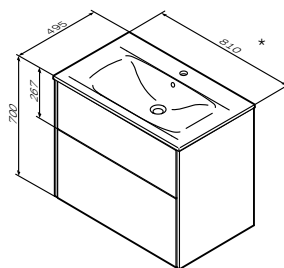

Необходимая комплектация

Раковина мебельная накладная
M70AWCC0802WG

Размер: 820x495x170 мм
Материал: сантехнический фарфор
Цвет: белый глянец

Дополнительная комплектация

Опоры для напольного монтажа
M71A-LEGS-TC

Размер: 480x150 мм
Материал: металл

Опоры выполненные из металла в цвет профиля позволяют смонтировать изделие в напольном исполнении.