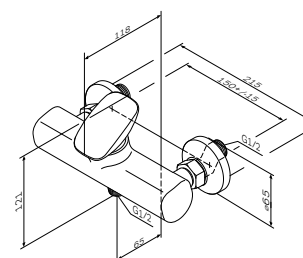

Good Design Awards

- настенная установка
- керамический картридж джойстикового типа
- система управления UDrive
- S-образные эксцентрики
- металлические декоративные чашки
- подключение G 1/2"
- межосевой размер подключения: 150 мм ± 15 мм