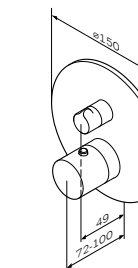

Like

Смеситель для ванны и душа с термостатом F8050000

Излив: 175 мм

- настенная установка
- картридж с термозлементом
- стопор безопасности на 38°C
- запирающий и переключающий вентиль
- выход для душа 1/2"
- встроенные обратные клапаны
- встроенные фильтры
- Rub&Clean аэратор
- S-образные эксцентрики
- металлические декоративные чашки
- подключение G 1/2": горячая слева – холодная справа
- межосевой размер подключения: 150 мм ± 15 мм

- установка внутрь стены
- AM.PM Soft Motion 35 мм керамический картридж
- автоматический переключатель: ванна/душ
- декоративная тарелка
- металлические рукоятки

Необходимые компоненты:
F100100 MultiDock универсальный базовый модуль

Like
Смеситель для ванны и душа, монтируемый в стену F8085000

Like

Смеситель для душа с термостатом F8040000

- настенная установка
- картридж с термозлементом
- стопор безопасности на 38°C
- запирающий вентиль
- выход для душа 1/2"
- встроенные обратные клапаны
- встроенные фильтры
- S-образные эксцентрики
- металлические декоративные чашки
- подключение G 1/2": горячая слева – холодная справа
- межосевой размер подключения: 150 мм ± 15 мм

- установка внутрь стены
- AM.PM Soft Motion 35 мм керамический картридж
- декоративная тарелка
- металлическая рукоятка

Необходимые компоненты:
F100100 MultiDock универсальный базовый модуль

Like
Смеситель для душа, монтируемый в стену F8075000

Like

Смеситель на борт ванны, 4-х секционный F8001300

Излив: 195 мм

- установка на 4 отверстия
- керамические вентили 1/2"
- автоматический переключатель: ванна/душ
- Rub&Clean аэратор
- ручной душ Ø 110 мм в комплекте с держателем на борт ванны, гибким шлангом и грязевым фильтром
- встроенный обратный клапан
- гибкая подводка G 3/8"