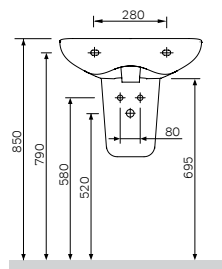

Like

Раковина
C804221WH

Размер: 460x550 мм
Материал: сантехнический фарфор
Цвет: белый

Полупьедестал
C804970WH

Материал: сантехнический фарфор
Цвет: белый

Gem

Унитаз подвесной без ободка
FlashClean
C901700SC