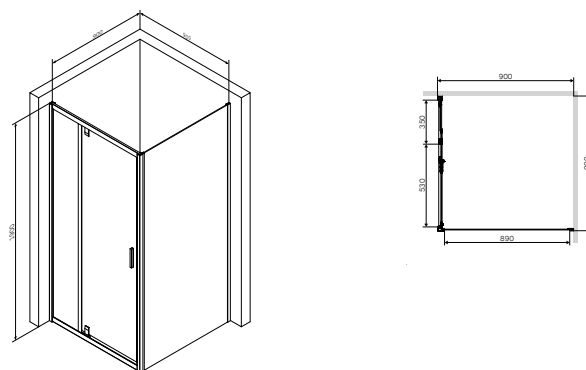

Gem
Душевое ограждение
W90G-404-090BT

Размер: 900x900x1900 мм
Формат: квадрат
Цвет профиля: черный
Цвет стекла: прозрачный

- распашная дверь
- лево/правосторонний монтаж
- стекло 5 мм

Варианты комплектации

Поддон
Размер: 900x900x150 мм
W90T-403-090W

Материал: ABS/ПММА

Сифон и ножки в комплекте