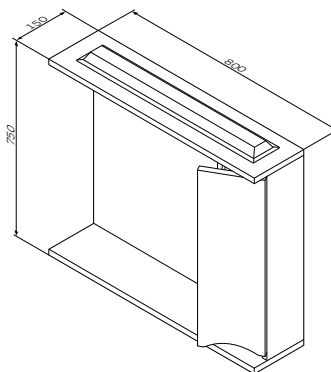

Like

Зеркальный шкаф с подсветкой
Материал: МДФ и ЛДСП
Цвет: белый глянец
M80MPR0801WG – правый
M80MPL0801WG – левый

Размер: 800x150x750 мм

- LED 16W / 12V / IP44
- двери с доводчиками
- розетка
- выключатель