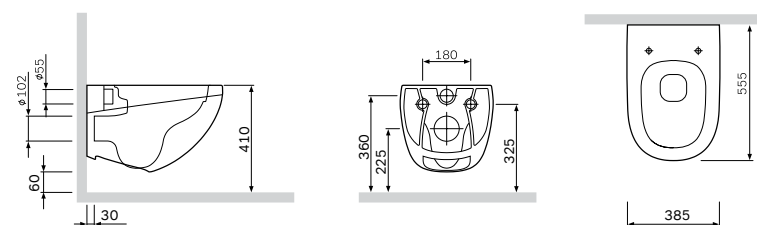

Мы верим: если берешься за что-то, стоит делать это исключительно экстраординарно.

16 awards

28 awards

40 awards

1 award

Сантехническая керамика

Sensation
Унитаз без ободка
подвесной FlashClean
C301700WH

Размер: 555x385 мм
Материал: сантехнический фарфор
Цвет: белый