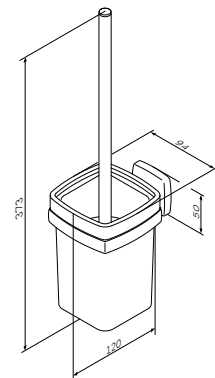

Gem
Тройная вешалка-вертушка
для полотенец
A9032700

Размер: 50 см

Gem
Вешалка для полотенец
A90346400

Gem
 Двойной крючок для полотенец
 A9035622

Цвет: черный

Доступно к заказу с 01.10.2021

Gem
 Набор крючков для полотенец
 A9035922