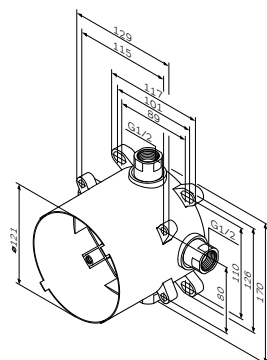

Spirit V2.1

Смеситель для душа с термостатом, монтируемый в стену F71A75600

- установка внутрь стены
- картридж с термоэлементом
- стопор безопасности на 38°C
- запирающий вентиль
- легкоъемные модули с обратным клапаном и фильтром
- декоративная тарелка
- металлические рукоятки

Необходимые компоненты:
F100100 MultiDock универсальный базовый модуль

Излив: 125 мм

- установка на три отверстия
- керамические вентили 1/2"
- Rub&Clean аэратор
- гибкая подводка G 3/8"

Spirit
Смеситель для умывальника
3-х секционный
F7008000

MultiDock

Универсальный базовый модуль, монтируемый в стену F100100

- установка внутрь стены
- универсальный: подходит для установки широкого ассортимента функциональных и декоративных компонентов
- глубина установки: 80-108 мм
- вращательно-симметричная конструкция с шагом 90°
- соединительный блок сделан из латуни с пониженным содержанием свинца
- монтажный бокс:
  - сделан из пластика
  - разборный
  - подходит для установки на различные типы стен как сзади, так и спереди или на системы инсталляции
- комбинированная система шумоизоляции и вывода конденсата
- все подключения G1/2"
- заглушка G1/2" в комплекте
- промывочный модуль в комплекте
- уплотнительный фланец в комплекте