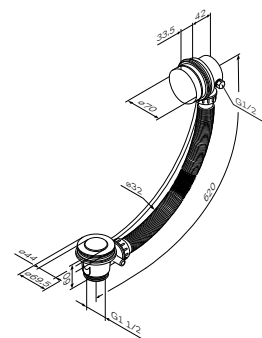

- управление с помощью нажатия пробки
- для раковин с переливом
- соединение G1 1/4"

- управление с помощью нажатия пробки
- для раковин с переливом
- соединение G1 1/4"
- адаптируется по высоте по трем уровням
- съемная вставка для быстрой очистки

1. Длина трубы: 620 мм
2. подходит для ванн стандартного размера
   - донный клапан управляется поворотом рукоятки на переливе
   - соединение шланга для подачи воды слева и справа G 1/2"

- установка внутрь стены
- 1 вход и 3 выхода для воды
- керамический картридж
- металлическая рукоятка
- декоративная тарелка
- все соединения G 1/2"
- оптимизирован для установки вместе со смесителями в комплекте с MultiDock

- установка внутрь стены
- керамический картридж
- металлическая рукоятка
- декоративная тарелка
- все соединения G 1/2"
- оптимизирован для установки вместе со смесителями в комплекте с MultiDock