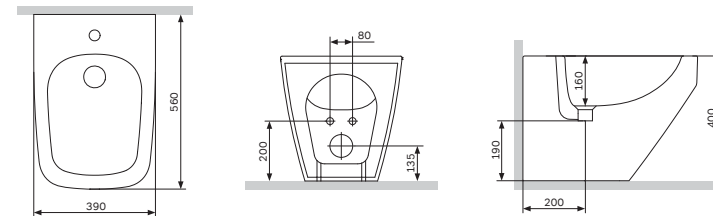

Inspire V2.0

Унитаз-компакт без ободка
FlashClean
C50A8600SC

Размер: 690x390x838 мм
Материал: сантехнический фарфор
Цвет: белый
Фановый выход: универсальный

В комплект входит:
Сиденье для унитаза с микролифтом,
быстрьюемное
Материал: пластик
Цвет: белый
Крепление: нержавеющая сталь

Inspire V2.0

Биде напольное
C50A3111WH

Размер: 560x390 мм
Материал: сантехнический фарфор
Цвет: белый

Inspire V2.0

Биде подвесное
C50A3411WH

Размер: 550x390 мм
Материал: сантехнический фарфор
Цвет: белый

Размер: 540x360 мм
Материал: сантехнический фарфор
Цвет: белый

Inspire
Унитаз без ободка
подвесной FlashClean
C501700WH

Сиденье для унитаза
с микролифтом, быстрьюемное
C507853WH

Материал: пластик
Цвет: белый
Крепление: нержавеющая сталь

Размер: 665x370x860 мм
Материал: сантехнический фарфор
Цвет: белый
Фановый выход: универсальный

Inspire
Унитаз-компакт
C508607WH

Сиденье для унитаза
с микролифтом, быстрьюемное
C507854WH

Материал: пластик
Цвет: белый
Крепление: нержавеющая сталь