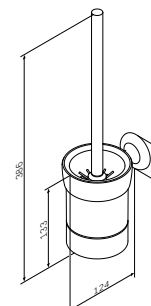

Like
Стекланный диспенсер для жидкого мыла с настенным держателем
A8036900