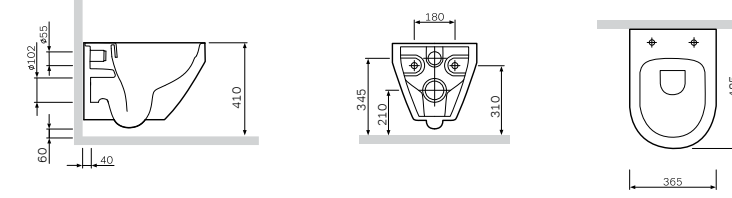

Inspire

Раковина
C504811WH

Размер: 380x320 мм
Материал: сантехнический фарфор
Цвет: белый

Размер: 485x365 мм
Материал: сантехнический фарфор
Цвет: белый

Spirit V2.0
Унитаз без ободка
подвесной FlashClean
C701700WH

Сиденье для унитаза
с микролифтом, быстроръемное
C707857WH

Материал: пластик
Цвет: белый
Крепление: нержавеющая сталь

Сиденье для унитаза
с микролифтом, быстроръемное
C707858WH

Материал: пластик
Цвет: белый
Крепление: нержавеющая сталь