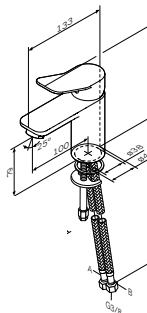

Излив: 100 мм
Цвет: черный

- установка на одно отверстие
- AM.PM Soft Motion 35 мм керамический картридж
- аэратор
- гибкая подводка G3/8"