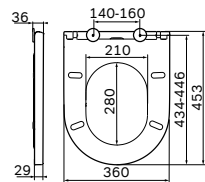

Сиденье для унитаза
с микролифтом, быстросъемное
C707858WH

Материал: пластик
Цвет: белый
Крепление: нержавеющая сталь