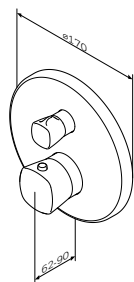

Spirit V2.1

Смеситель для душа с термостатом, монтируемый в стену F71A75600

- установка внутрь стены
- картридж с термоэлементом
- стопор безопасности на 38°C
- запирающий вентиль
- легкоъемные модули с обратным клапаном и фильтром
- декоративная тарелка
- металлические рукоятки

Необходимые компоненты:
F100100 MultiDock универсальный базовый модуль

Излив: 125 мм

- установка на три отверстия
- керамические вентили 1/2"
- Rub&Clean аэратор
- гибкая подводка G 3/8"

Spirit
Смеситель для умывальника
3-х секционный
F7008000

MultiDock

Универсальный базовый модуль, монтируемый в стену F100100

- установка внутрь стены
- универсальный: подходит для установки широкого ассортимента функциональных и декоративных компонентов
- глубина установки: 80-108 мм
- вращательно-симметричная конструкция с шагом 90°
- соединительный блок сделан из латуни с пониженным содержанием свинца
- монтажный бокс:
  - сделан из пластика
  - разборный
  - подходит для установки на различные типы стен как сзади, так и спереди или на системы инсталляции
- комбинированная система шумоизоляции и вывода конденсата
- все подключения G1/2"
- заглушка G1/2" в комплекте
- промывочный модуль в комплекте
- уплотнительный фланец в комплекте