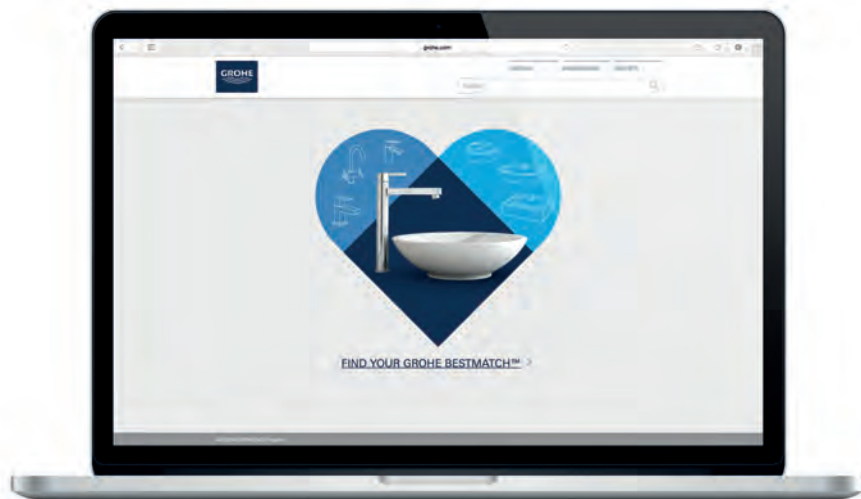

40 364 000
Крючок для банного халата

40 374 000
Туалетный „ершик“ в комплекте

GROHE.RU

Подпишитесь на наши новости

Для нашего нового приложения по проектированию GROHE BestMatch было протестировано свыше 3500 комбинаций. Оно поможет Вам подобрать для своей ванной комнаты идеальные сочетания смесителей и керамики. Теперь данное приложение также доступно в удобной версии для мобильных устройств.