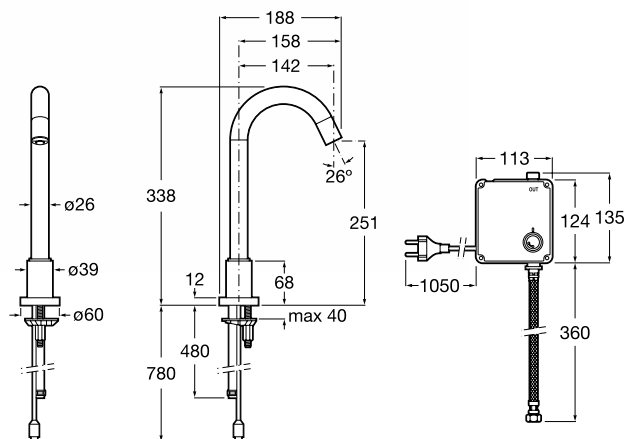

Один подвод воды

Loft-E

Монтаж на столешницу

Электронный смеситель для раковины.
Сенсор встроен в излив.

Расход воды 5,7 л/мин

Питание от батареек
4 x 1,5V LRG (AA).
Арт.: 5A3143C00

Питание от сети 230V.
Источник питания включен в комплект.
Арт.: 5A3943C00

Совместим с аэраторами

5,7 л/мин	G0121800R
1,89 л/мин	G0189400R (Распыление)

Технические характеристики

- Диапазон рабочих температур: **5 - 65° C**
- Максимальная временная рабочая температура: **80° C**
- Диапазон давления: **0,5 - 10 бар**
- Рекомендуемый диапазон динамического давления: **1 - 5 бар**
- Дистанция активации по умолчанию: **6 см**
- Диапазон настройки расстояния активации: **5 - 10 см**
- Срок службы батареи: **>250.000 использований**
- Автоматическое отключение при непрерывной подаче воды: **после 60 с.**