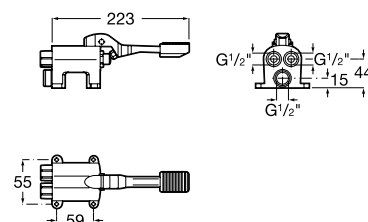

Прогрессивное смешивание
одной педалью

Instant Foot

Напольный МОНТАЖ

Самозакрывающийся педальный
кран с прогрессивным
смешиванием, нажатие ногой.

Арт.: 505128800

Технические характеристики

· Расход воды (л/мин при 3 барах):	18
· Контроль температуры:	Механическое смешивание
· Работа при низком давлении:	Ниже 1 бар
· Где возможна установка:	Кухонная мойка, раковина, раковина для стирки
· Максимальное непрерывное рабочее давление:	5 бар
· Минимальное непрерывное рабочее давление:	1 бар
· Резьба подключения воды:	1/2"