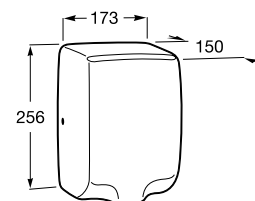

Public

Сушилка для рук с сенсором.
Антивандалный корпус.

Глянцевая отделка

Арт.: 817401001

Полуматовая отделка

Арт.: 817401002

Технические характеристики

· Установка:	монтаж на стену	· Расстояние активации:	5 - 15 см
· Материал:	нержавеющая сталь	· Напряжение:	230 В
· Отделка:	полуматовая или глянец	· Температура воздушного потока:	40 °С
· Скорость воздушного потока:	360 км/ч	· Автоматическое выключение:	2-3 сек
· Двигатель:	25.000 об/мин	· Светодиод:	синий
· Частота:	50 Гц	· Время сушки:	10-12 сек
· Мощность:	1350 Вт	· Уровень шума:	70 дБ
· Расход воздуха:	130 м3/час	· Антивандалный корпус:	Да