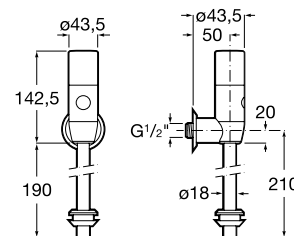

Технические характеристики

· Диапазон рабочих температур:	5 - 70 °C
· Максимальная временная рабочая температура:	80 °C
· Рекомендуемый диапазон динамического давления:	1 - 5 бар
· Дистанция активации по умолчанию:	50 см
· Диапазон настройки расстояния активации:	12 - 80 см
· Пробный предварительный смыв:	2,5 с
· Автоматический смыв:	каждые 24 часа
· Время смыва:	1-16 сек (регулируется)
· Смыв:	0,25 - 4 л (регулируется)
· Минимальное время присутствия в зоне обнаружения:	8 сек
· Срок службы батареи:	>250.000 использований