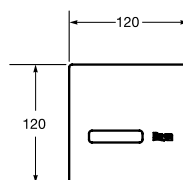

Смывные краны
для писсуара

Sentronic-S

Встраиваемый

Электронный смывной
клапан для писсуара.

Расход воды 0,2 л/сек

Внешняя панель

Арт.: 5A8102C00 Хром

Арт.: 5A8102CM0 Матовая

Арт.: 5A8102B00 Белая

Для установки вместе с:

**Встраиваемый модуль с
питанием от сети 230V.**
Арт.: 525165303

**Встраиваемый
модуль с
питанием от
батареек 4 x
1,5V LRG (AA).**
Арт.: 525165203

Технические характеристики

· Диапазон рабочих температур:	5 - 70 °C
· Диапазон динамического давления:	0,5 - 7 бар
· Рекомендуемый диапазон динамического давления:	1 - 5 бар
· Дистанция активации по умолчанию:	30 см
· Диапазон настройки расстояния активации:	20 - 40 см
· Срок службы батареи:	>150.000 использований

Возможные конфигурации

	Эко	Интенсив
· Минимальное время обнаружения	2 сек	2 сек
· Время предварительного смыва	2,5 сек (+/- 1 сек)	2,5 сек (+/- 1 сек)
· Активация предварительного смыва	При условии, что время между использованием превышает 30 мин.	Всегда
· Время смыва	4 или 7 сек (+/- 1 сек)	7 сек (+/- 1 сек)
· Активация смыва	4 сек, если интервал между использованием менее 5 мин.	Всегда
· Дезодорирующий смыв	-	При условии, что есть 3 использования менее чем за 2 мин.
· Принудительный смыв	Если не обнаруживает пользователя в течение 24 часов	Если не обнаруживает пользователя в течение 24 часов

Рекомендуется к установке с писсуарами

Site Mural
359605..0

Euret
35945F..0

Spun
353148..0

Spun
353147..0

Hall
35362E000

Hall
353623000

Chic
35945J..0