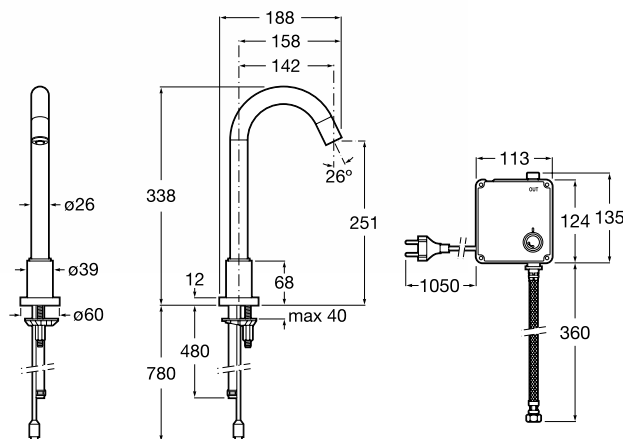

Предварительное
смешивание воды

Loft-E

Монтаж на столешницу

Электронный смеситель для раковины с высоким изливом. Инфракрасный сенсор встроен в излив. Хром.

Расход воды 5,7 л/мин

Питание от батареек
4 x 1,5V LRG (AA).
Арт.: 5A3743C00

Питание от сети 230V.
Источник питания включен в комплект.
Арт.: 5A3843C00

Совместим с аэраторами	
5,7 л/мин	G0121800R
1,89 л/мин	G0189400R (Распыление)

Технические характеристики

- Диапазон рабочих температур: **5 - 65° C**
- Максимальная временная рабочая температура: **80° C**
- Диапазон давления: **0,5 - 10 бар**
- Рекомендуемый диапазон динамического давления: **1 - 5 бар**
- Дистанция активации по умолчанию: **6 см**
- Диапазон настройки расстояния активации: **5 - 10 см**
- Срок службы батареи: **>250.000 использований**
- Автоматическое отключение при непрерывной подаче воды: **после 60 с.**