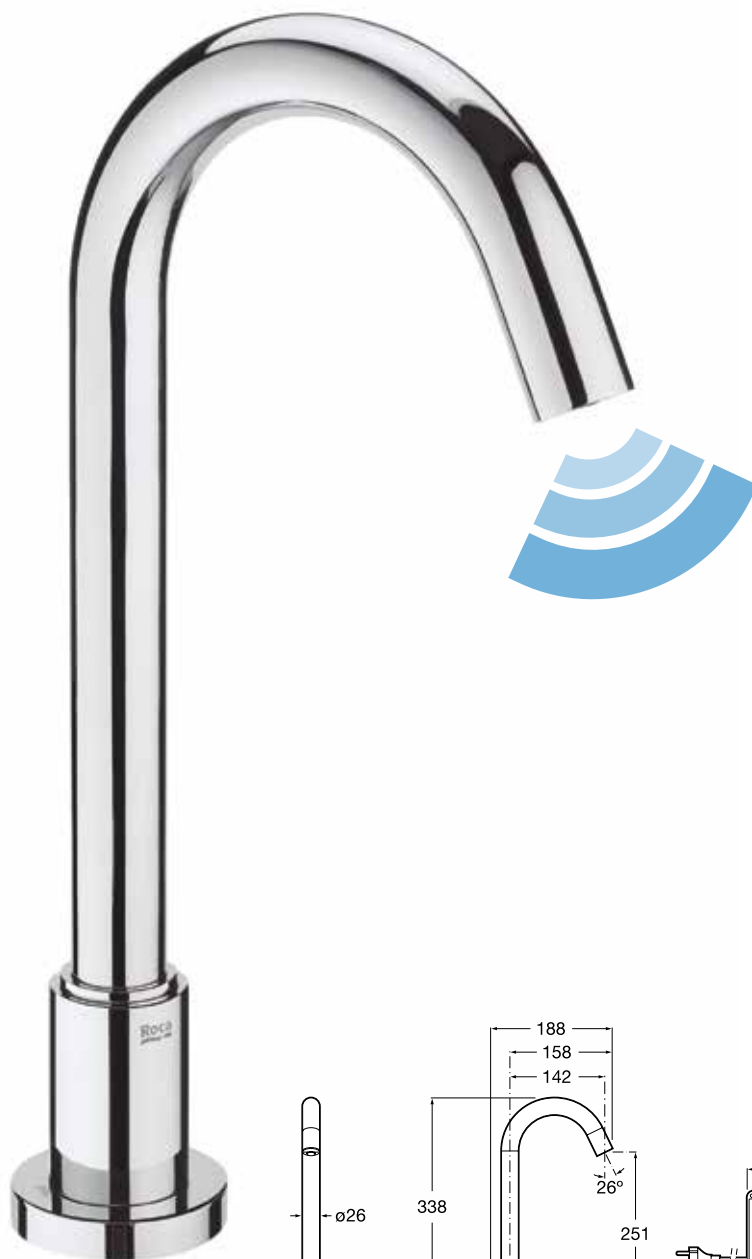

Предварительное
смешивание воды

Loft-E

Монтаж на столешницу

Электронный смеситель для раковины с высоким изливом. Инфракрасный сенсор встроен в излив. Хром.

Расход воды 5,7 л/мин

Питание от батареек
4 x 1,5V LRG (AA).
Арт.: 5A3743C00

Питание от сети 230V.
Источник питания включен в комплект.
Арт.: 5A3843C00

Совместим с аэраторами	
5,7 л/мин	G0121800R
1,89 л/мин	G0189400R (Распыление)

Технические характеристики

- Диапазон рабочих температур: **5 - 65° C**
- Максимальная временная рабочая температура: **80° C**
- Диапазон давления: **0,5 - 10 бар**
- Рекомендуемый диапазон динамического давления: **1 - 5 бар**
- Дистанция активации по умолчанию: **6 см**
- Диапазон настройки расстояния активации: **5 - 10 см**
- Срок службы батареи: **>250.000 использований**
- Автоматическое отключение при непрерывной подаче воды: **после 60 с.**