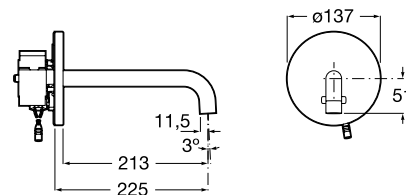

Один подвод воды

Sentronic-E

Монтаж в стену

Электронный смеситель
для раковины.

Расход воды 5,7 л/мин

Внешняя часть.
Арт.: 5A4702C00

Для установки вместе с:
Встраиваемый модуль с питанием
от сети 230V.
Арт.: 525874603

Совместим с аэраторами	
5 л/мин	G0125707R
3,79 л/мин	G0130407R
1,89 л/мин	G0130307R
1,32 л/мин	G0130207R

Технические характеристики

- Диапазон рабочих температур: **5 - 65° C**
- Диапазон давления: **0,5 - 10 бар**
- Рекомендуемый диапазон динамического давления: **1 - 5 бар**
- Дистанция активации по умолчанию: **25 см**
- Диапазон настройки расстояния активации: **22 - 34 см**
- Автоматическое отключение при непрерывной подаче воды: **после 60 с.**