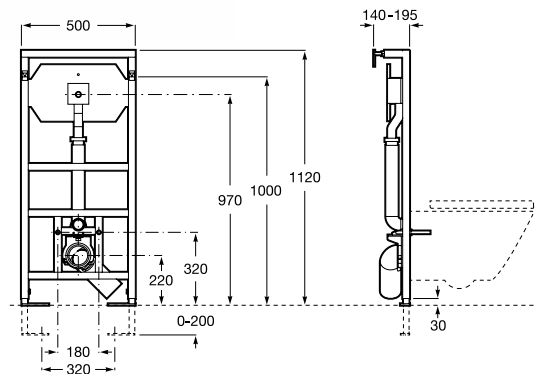

Смывные краны
для унитаза

Duplo WC

Электронный СМЫВНОЙ клапан

Встраиваемая инсталляционная система
для подвесного унитаза с электронным
смывным клапаном, двойной.

Арт.: 890092200

Совместима с:

· Подвесные унитазы

Технические характеристики

- Диапазон рабочих температур: **5 - 40 °C**
- Диапазон давления: **0,5 - 8 бар**
- Рекомендуемый диапазон динамического давления: **1 - 5 бар**
- Дистанция активации по умолчанию: **35 см**
- Патрубок: **90 ø / 100 ø**
- Смыв: **6/3л (регулируемый) / Может быть настроен на автоматический смыв каждые 24 часа.**
- Минимальная глубина: **140 мм**
- Управление: **автоматическое или ручное**
- Режим активации: **от 10 до 60 секунд - частичный смыв
  более 60 секунд - полный смыв**