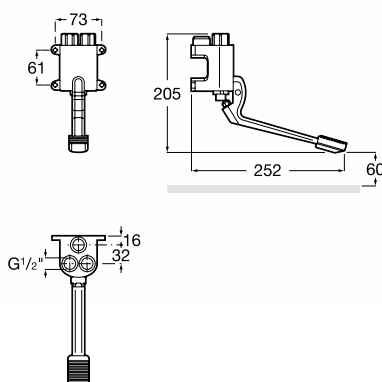

Прогрессивное смешивание
одной педалью

Instant Foot

Настенный МОНТАЖ

Самозакрывающийся педальный
кран с прогрессивным
смешиванием, нажатие ногой.

Арт.: 505128900

Технические характеристики

· Расход воды (л/мин при 3 барах):	18
· Контроль температуры:	Механическое смешивание
· Работа при низком давлении:	Ниже 1 бар
· Где возможна установка:	Кухонная мойка, раковина, раковина для стирки
· Максимальное непрерывное рабочее давление:	5 бар
· Минимальное непрерывное рабочее давление:	1 бар
· Резьба подключения воды:	1/2"