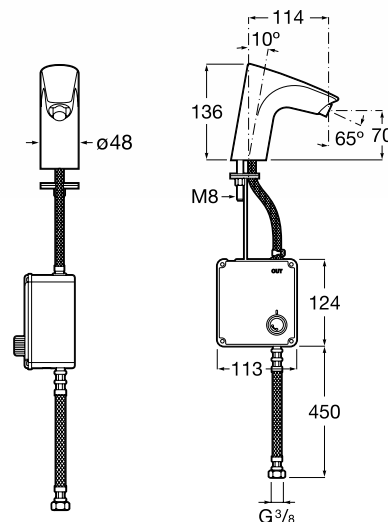

Один подвод воды

Atlas-E

Монтаж на край раковины

Электронный смеситель для раковины.
Сенсор встроен в излив.

 **Расход воды** 5,7 л/мин

 **Питание от батареек**
4 x 1,5V LRG (AA).
Арт.: A5A569OC00

 **Питание от сети 230V.**
Источник питания включен в комплект.
Арт.: A5A579OC00