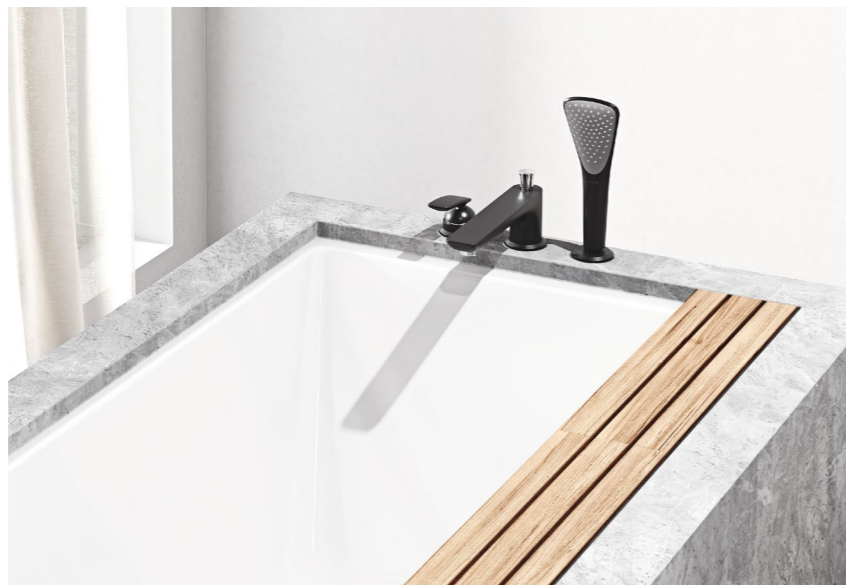

→
Новый цветовой вариант - это ответ ожиданиям любителей модного дизайна.