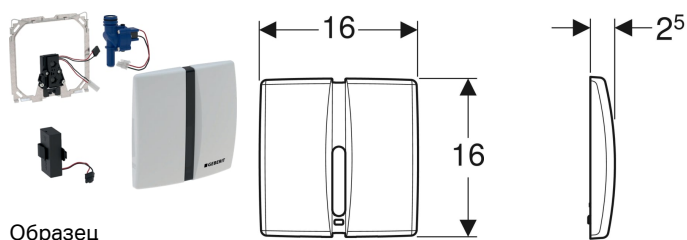

## Система электронного управления смывом писсуара Geberit, питание от батарей, защитная крышка из сплава на основе цинка, Basic

Образец

### Цели применения

- Для автоматического задействования смыва в писсуарах
- Для встраивания в элементы Geberit Duofix без жесткой траверсы, для писсуаров (с 2013 г.)

### Объем поставки

- Защитная крышка с окошком ИК-датчика
- Монтажная рама
- ИК-датчик
- Электромагнитный клапан
- 2 щелочно-марганцевых батарейки типа AA, 1,5 В
- Крепеж

Арт. №	Цвет / поверхность	Материал
115.804.11.5	Альпийский белый	Сплав на основе цинка
115.804.46.5	Матовый хром	Сплав на основе цинка