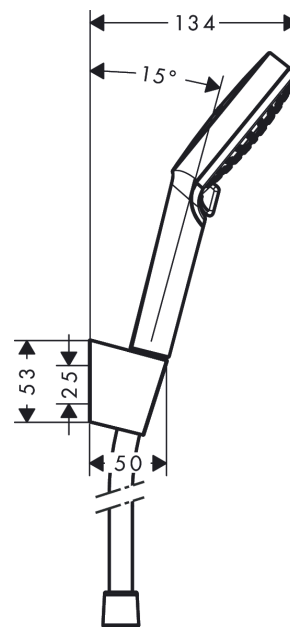

Crometta

Душевой набор Vario с держателем и шлангом 125 см

Поверхности : белый / хром Артикулный номер: 26691400

Описание

Характеристики

- состоит из: ручной душ, держатель для душа, шланг для душа
- размер душевого диска: 100 мм
- тип струи: Rain, IntenseRain
- переключение типов струи с помощью вращающегося душевого диска
- максимальный расход воды при 3 бар: 14 л/мин
- со стороны душа упорный подшипник, предотвращающий перекручивание душевого шланга
- хромированные настенные крепления из пластика

Технология

Продукт

Чертеж

График расхода воды

Расход измерен практически с помощью соответствующей арматуры (термостат/смеситель/скрытый клапан).