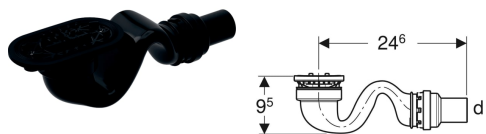

**Сифон для душевых поддонов Geberit Sestra, высота гидрозатвора 50 мм, воронка из ПНД**

Образец

**Цели применения**

- Подходит только для душевых поддонов Geberit Sestra

**Характеристики**

- Соответствует требованиям EN 274

**Объем поставки**

- Сифон
- Вставка-гребень

**Технические характеристики**

Пропускная способность слива при высоте подпора 15 мм	0.6 л/с
Высота гидрозатвора	50 мм

- Крепеж

**Заказать дополнительно**

- Душевой поддон Sestra

Арт. №	DN	d, Ø
550.018.00.1	40	40 мм