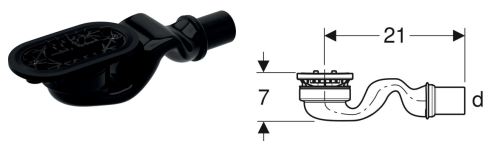

Сифон для душевых поддонов Geberit Sestra, высота гидрозатвора 30 мм, воронка из ПП

Образец

Цели применения

- Подходит только для душевых поддонов Geberit Sestra

Характеристики

- Высота гидрозатвора составляет всего 30 мм, что отличается от требований стандарта EN 274

Объем поставки

- Сифон
- Вставка-гребень

Технические характеристики

Пропускная способность слива при высоте подпора 15 мм	0.47 л/с
Высота гидрозатвора	30 мм

- Крепеж

Заказать дополнительно

- Душевой поддон Sestra

Арт. №	DN	d, ø
550.079.00.1	40	40 мм