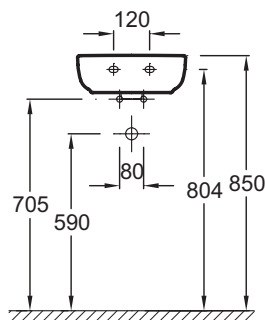

Технические характеристики

- Размеры (см): 36 x 26 см
- Вес: 6,9 кг
- Разметка сверления отверстия для смесителя: С 1 отверстием для смесителя
- Рекомендуемые смесители: Aleo, стильный и широкий ассортимент

Продукты для комплектации

- E78297: Хромированный бутылочный сифон

Связанные продукты

- E4103: Полотенцедержатель

Общая информация

Спецификация продукта: Компактный раковина 36 x 26 см. E4761. Коллекция: ODEON UP. Размеры (см): 36 x 26 см. Вес: 6,9 кг. Разметка сверления отверстия для смесителя: С 1 отверстием для смесителя. Рекомендуемые смесители: Aleo, стильный и широкий ассортимент.