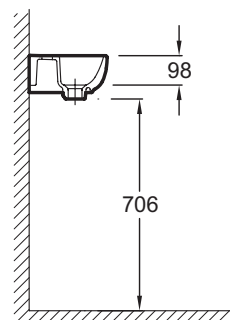

Технические характеристики

- Размеры (см): 36 x 26 см
- Вес: 6,9 кг
- Разметка сверления отверстия для смесителя: С 1 отверстием для смесителя
- Рекомендуемые смесители: Aleo, стильный и широкий ассортимент

Продукты для комплектации

- E78297: Хромированный бутылочный сифон

Связанные продукты

- E4103: Полотенцедержатель

Общая информация

Спецификация продукта: Компактный раковина 36 x 26 см. E4761. Коллекция: ODEON UP. Размеры (см): 36 x 26 см. Вес: 6,9 кг. Разметка сверления отверстия для смесителя: С 1 отверстием для смесителя. Рекомендуемые смесители: Aleo, стильный и широкий ассортимент.