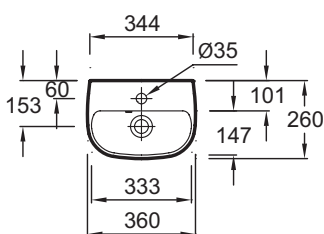

Технические характеристики

- Размеры (см): 36 x 26 см
- Вес: 6,9 кг
- Разметка сверления отверстия для смесителя: С 1 отверстием для смесителя
- Рекомендуемые смесители: Aleo, стильный и широкий ассортимент

Продукты для комплектации

- E78297: Хромированный бутылочный сифон

Связанные продукты

- E4103: Полотенцедержатель

Общая информация

Спецификация продукта: Компактный раковина 36 x 26 см. E4761. Коллекция: ODEON UP. Размеры (см): 36 x 26 см. Вес: 6,9 кг. Разметка сверления отверстия для смесителя: С 1 отверстием для смесителя. Рекомендуемые смесители: Aleo, стильный и широкий ассортимент.