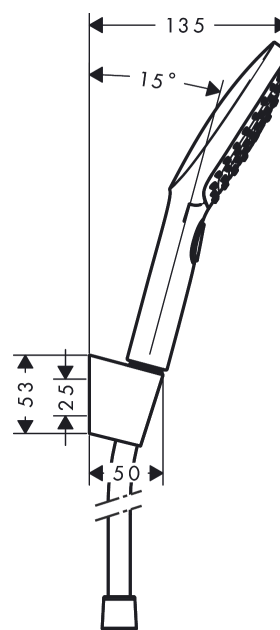

Raindance Select E

Душевой набор 120 3jet с держателем и шлангом 160 см

Поверхности : хром Артикульный номер: 26720000

Описание

Характеристики

- состоит из: ручной душ, держатель для душа, шланг для душа
- размер душевого диска: 120 мм
- тип струи: RainAir, Rain, Whirl
- удобное переключение типов струи с помощью кнопки Select
- максимальный расход воды при 3 бар: 15 л/мин
- со стороны душа упорный подшипник, предотвращающий перекручивание душевого шланга
- хромированные настенные крепления из пластика

Технология

Продукт

Чертеж

График расхода воды

Расход измерен практически с помощью соответствующей арматуры (термостат/смеситель/скрытый клапан).