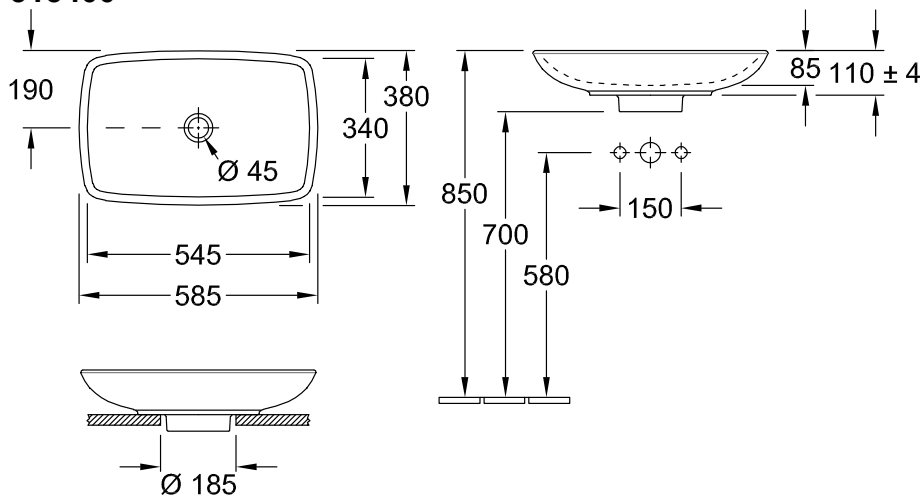

ТЕХНИЧЕСКИЕ ЧЕРТЕЖИ

515400