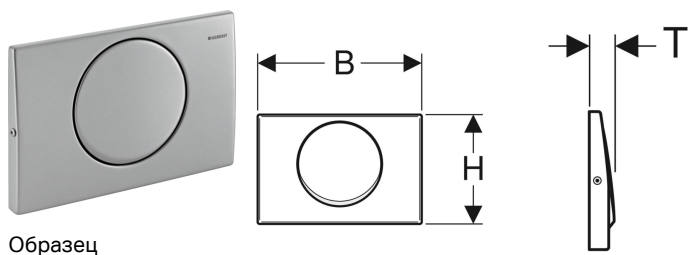

**Смывная клавиша Geberit Delta 15, смыв/стоп, с креплением на винтах**

Образец

**Цели применения**

- Для задействования смыва из смывного бачка скрытого монтажа Geberit Delta

**Характеристики**

- Фронтальная установка

**Технические характеристики**

Усилие привода | < 20 Н

**Объем поставки**

- Монтажная рама
- Толкатель привода смыва
- Рычаг прерывания
- Комплект винтов
- Крепеж

Арт. №	Цвет / поверхность	Материал	В	Н	Т
115.101.00.1	Сатинированный	Нержавеющая сталь	24.6 см	16.4 см	3 см

**Принадлежности**

- Удлинительный комплект Geberit для смывных бачков скрытого монтажа Delta и Twinline