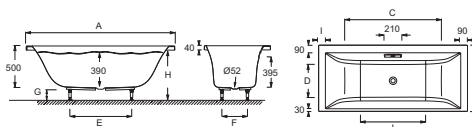

Технические характеристики

- РАЗМЕРЫ (СМ): 200 x 100 x 50 см
- МАТЕРИАЛ: Акрил
- ОБЪЕМ: 413/343
- ВЫСОТА НОЖЕК: 115-179 мм
- ДОПОЛНИТЕЛЬНАЯ ИНФОРМАЦИЯ: Установка к стене
- СТУПЕНЬКА: Не в комплекте
- Дополнительная опция: Встроенный подголовник
- Размеры основания: 135 x 69.5 см
- ВЕС: 33 кг
- ТИП УСТАНОВКИ: Встраиваемые
- ФОРМА: Прямоугольные
- ДИАМЕТР СЛИВА: 5.2 см
- НОЖКИ: В комплекте
- СЛИВ: Не в комплекте
- В комплекте: Регулируемые ножки (быстрая установка)
- Доступна с системой гидромассажа

Общая информация

Mm	E60342	E60270	E60269	E60341	E60288	E60340
A	1997 ⁻³	1900 ⁻³	1800 ⁻³	1697 ⁻³	1700 ⁻³	1697 ⁻³
B	1000 ⁻³	900 ⁻³	800 ⁻³	800 ⁻³	790 ⁻³	700 ⁻³
C	1350	1240	1140	1040	1040	1040
D	695	595	495	495	442	380
E	900	900	740	580	580	580
F	450	350	250	250	250	180
G mini/maxi	115/179	130/185	134/185	120/184	133/193	120/184
H mini/maxi	604/668	600/660	596/647	600/663	595/655	602/666
I	80	90	75	80	80	80
J	1040	840	740	740	740	740

Спецификация продукта: Ванна 200 x 100 см для установки с ножками (в комплекте). E60342. Коллекция: EVOK. РАЗМЕРЫ (СМ): 200 x 100 x 50 см. ВЕС: 33 кг. МАТЕРИАЛ: Акрил. ТИП УСТАНОВКИ: Встраиваемые. ОБЪЕМ: 413/343. ФОРМА: Прямоугольные. ВЫСОТА НОЖЕК: 115-179 мм. ДИАМЕТР СЛИВА: 5.2 см. ДОПОЛНИТЕЛЬНАЯ ИНФОРМАЦИЯ: Установка к стене. НОЖКИ: В комплекте. СТУПЕНЬКА: Не в комплекте. СЛИВ: Не в комплекте. Дополнительная опция: Встроенный подголовник. В комплекте: Регулируемые ножки (быстрая установка). Размеры основания: 135 x 69.5 см. Доступна с системой гидромассажа.