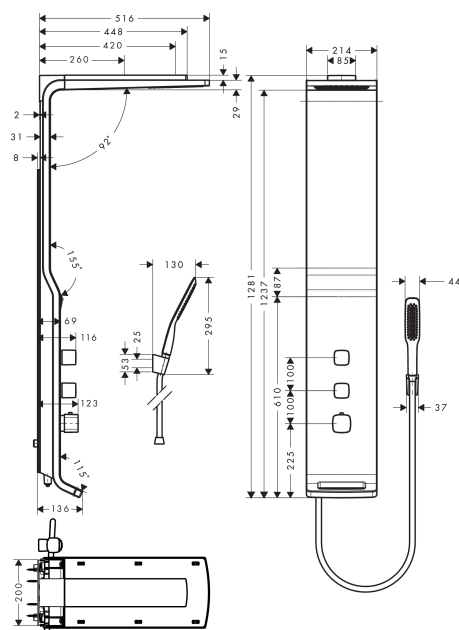

Raindance

Душевая панель Lift 180 2jet внешнего монтажа

Поверхности : **матовый хром / хром** Артикульный номер: **27008000**

Описание

Характеристики

- состоит из: душевая панель, верхний душ, ручной душ-«палочка», шланг для душа, держатель для душа
- верхний душ Raindance S 180 Air
- размер душевого диска: 180 мм
- длина держателя для душа: 420 мм
- регулировка высоты: 200 мм
- тип струи (верхний душ): RainAir, ливневая струя
- расход воды для струи RainAir (при 3 бар): 14 л/мин
- расход воды для ливневой струи (при 3 бар): 17 л/мин
- защита от ожогов при 40°
- регулируемый ограничитель температуры горячей воды
- изолированная подача воды
- межосевое подключение: 150 мм ± 12 мм
- соединительная резьба G ½
- место установки: стена
- вид монтажа: внешний монтаж
- подходит для проточных водонагревателей

Технология

Награды за дизайн

Продукт

Чертеж