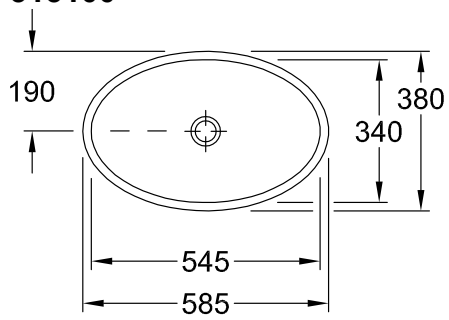

ТЕХНИЧЕСКИЕ ЧЕРТЕЖИ

515100