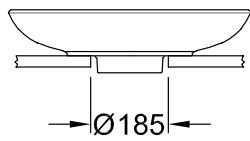

ТЕХНИЧЕСКИЕ ЧЕРТЕЖИ

515100