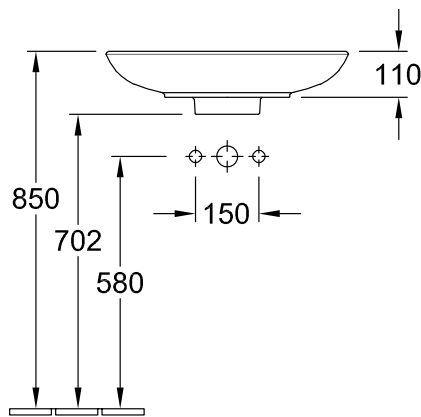

ТЕХНИЧЕСКИЕ ЧЕРТЕЖИ

515100