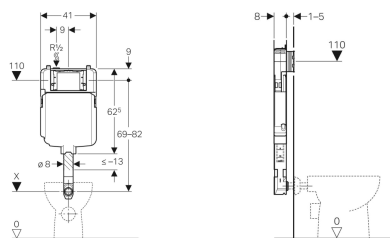

## Смывной бачок скрытого монтажа Geberit Sigma 8 см, 6/3 литра

Образец

### Цели применения

- Для облицованных стен
- Для встраивания в пристенки по высоте рамы или по высоте помещения
- Для встраивания в фальшстены по высоте помещения
- Для напольных унитазов
- Для одинарного, двойного смыва или смыва смыв/стоп

### Технические характеристики

Гидравлическое давление	0.1-10 бар
Максимальная температура воды	25 °C
Объем воды для смыва, заводская установка	6 и 3 л
Большой объем воды для смыва, диапазон настройки	4.5 / 6 / 7.5 л
Малый объем воды для смыва, диапазон настройки	3-4 л

- Удлинитель колена смыва  $\varnothing$  45 мм
- Защитная заглушка
- 2 металлических крепежных планки с отверстиями
- Крепеж

Арт. №	В	Н	Т
109.791.00.1	41 см	62.5 см	8 см