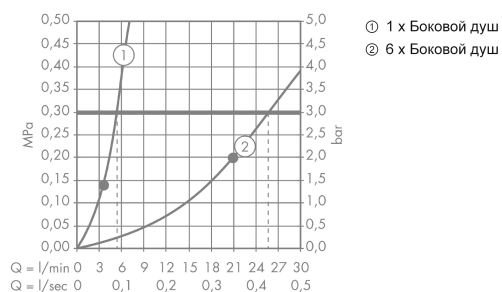

Bodyvette

Боковая форсунка 1jet

Поверхности : **хром** Артикульный номер: **28466000**

Описание

Характеристики

- тип струи: обычная
- расход воды для обычной струи (при 3 бар): 6 л/мин
- серый душевой диск
- соединительная резьба: G 1/2

Технология

Продукт

Чертеж

График расхода воды

Расход измерен практически с помощью соответствующей арматуры (термостат/смеситель/скрытый клапан).