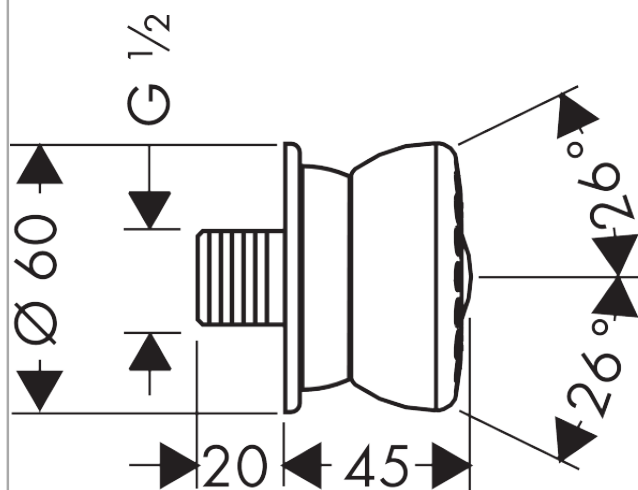

Bodyvette

Боковая форсунка 1jet

Поверхности : **хром** Артикульный номер: **28466000**

Описание

Характеристики

- тип струи: обычная
- расход воды для обычной струи (при 3 бар): 6 л/мин
- серый душевой диск
- соединительная резьба: G 1/2

Технология

Продукт

Чертеж

График расхода воды

Расход измерен практически с помощью соответствующей арматуры (термостат/смеситель/скрытый клапан).