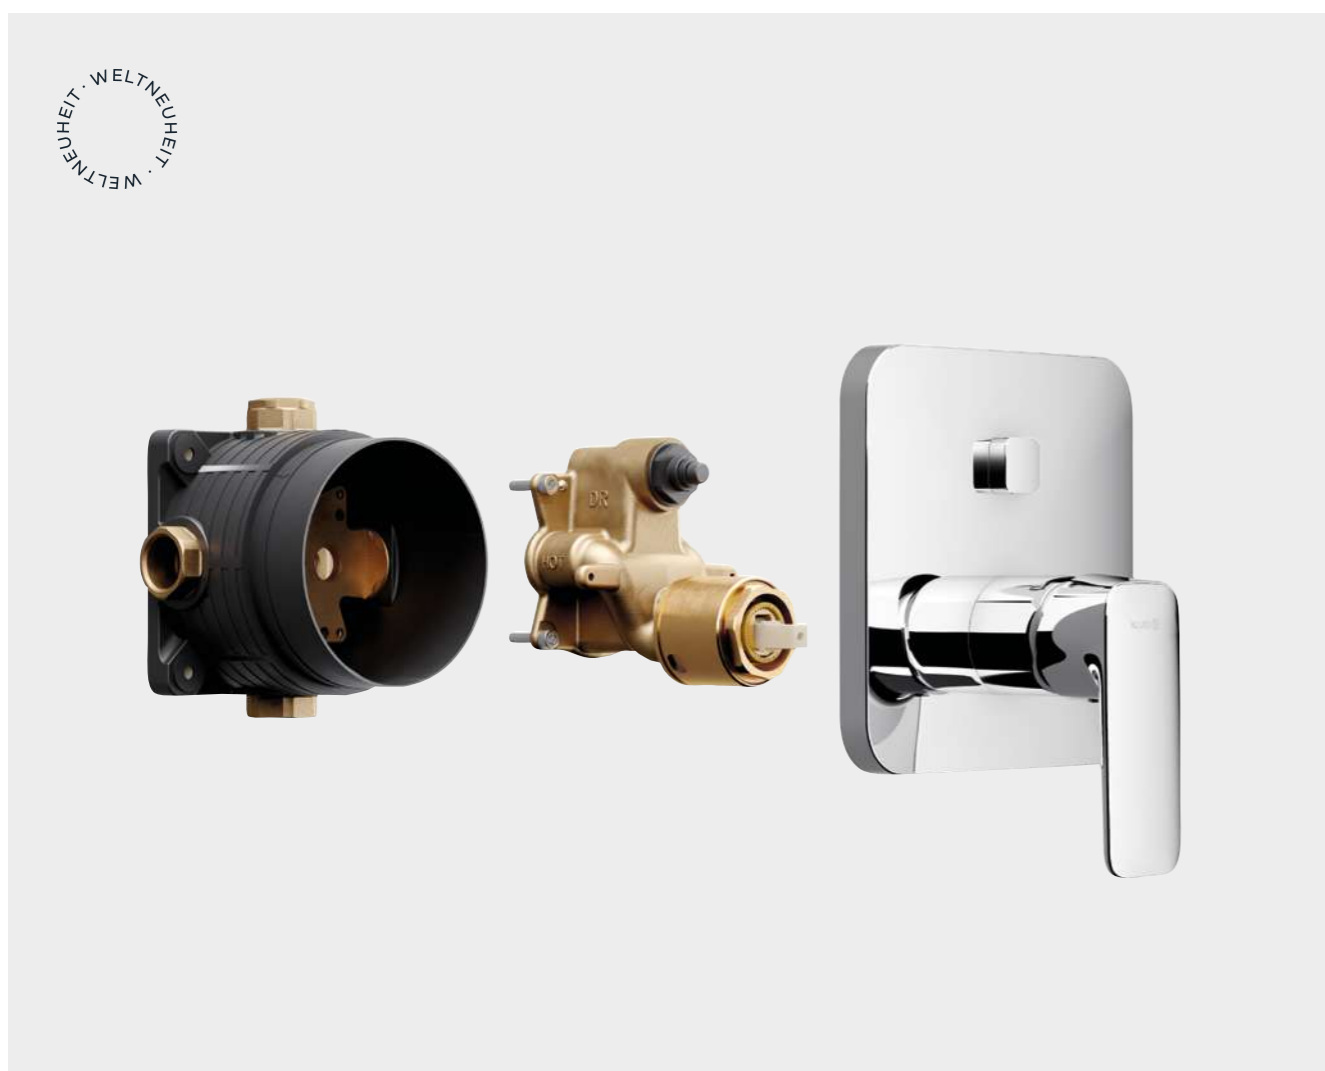

в будущем.

Встраиваемые решения KLUDI

Просто. Надежно. Удобно.

WELTNEUHEIT · WELTNEUHEIT · WELTNEUHEIT

ТАКОГО РЕШЕНИЯ ЕЩЕ НЕ БЫЛО

Во всяком случае до недавнего времени. KLUDI является первым и в настоящее время единственным производителем, который избавился от сложностей переключения воды между ванной и душем. Хотите узнать как? С помощью KLUDI PUSH & SWITCH!