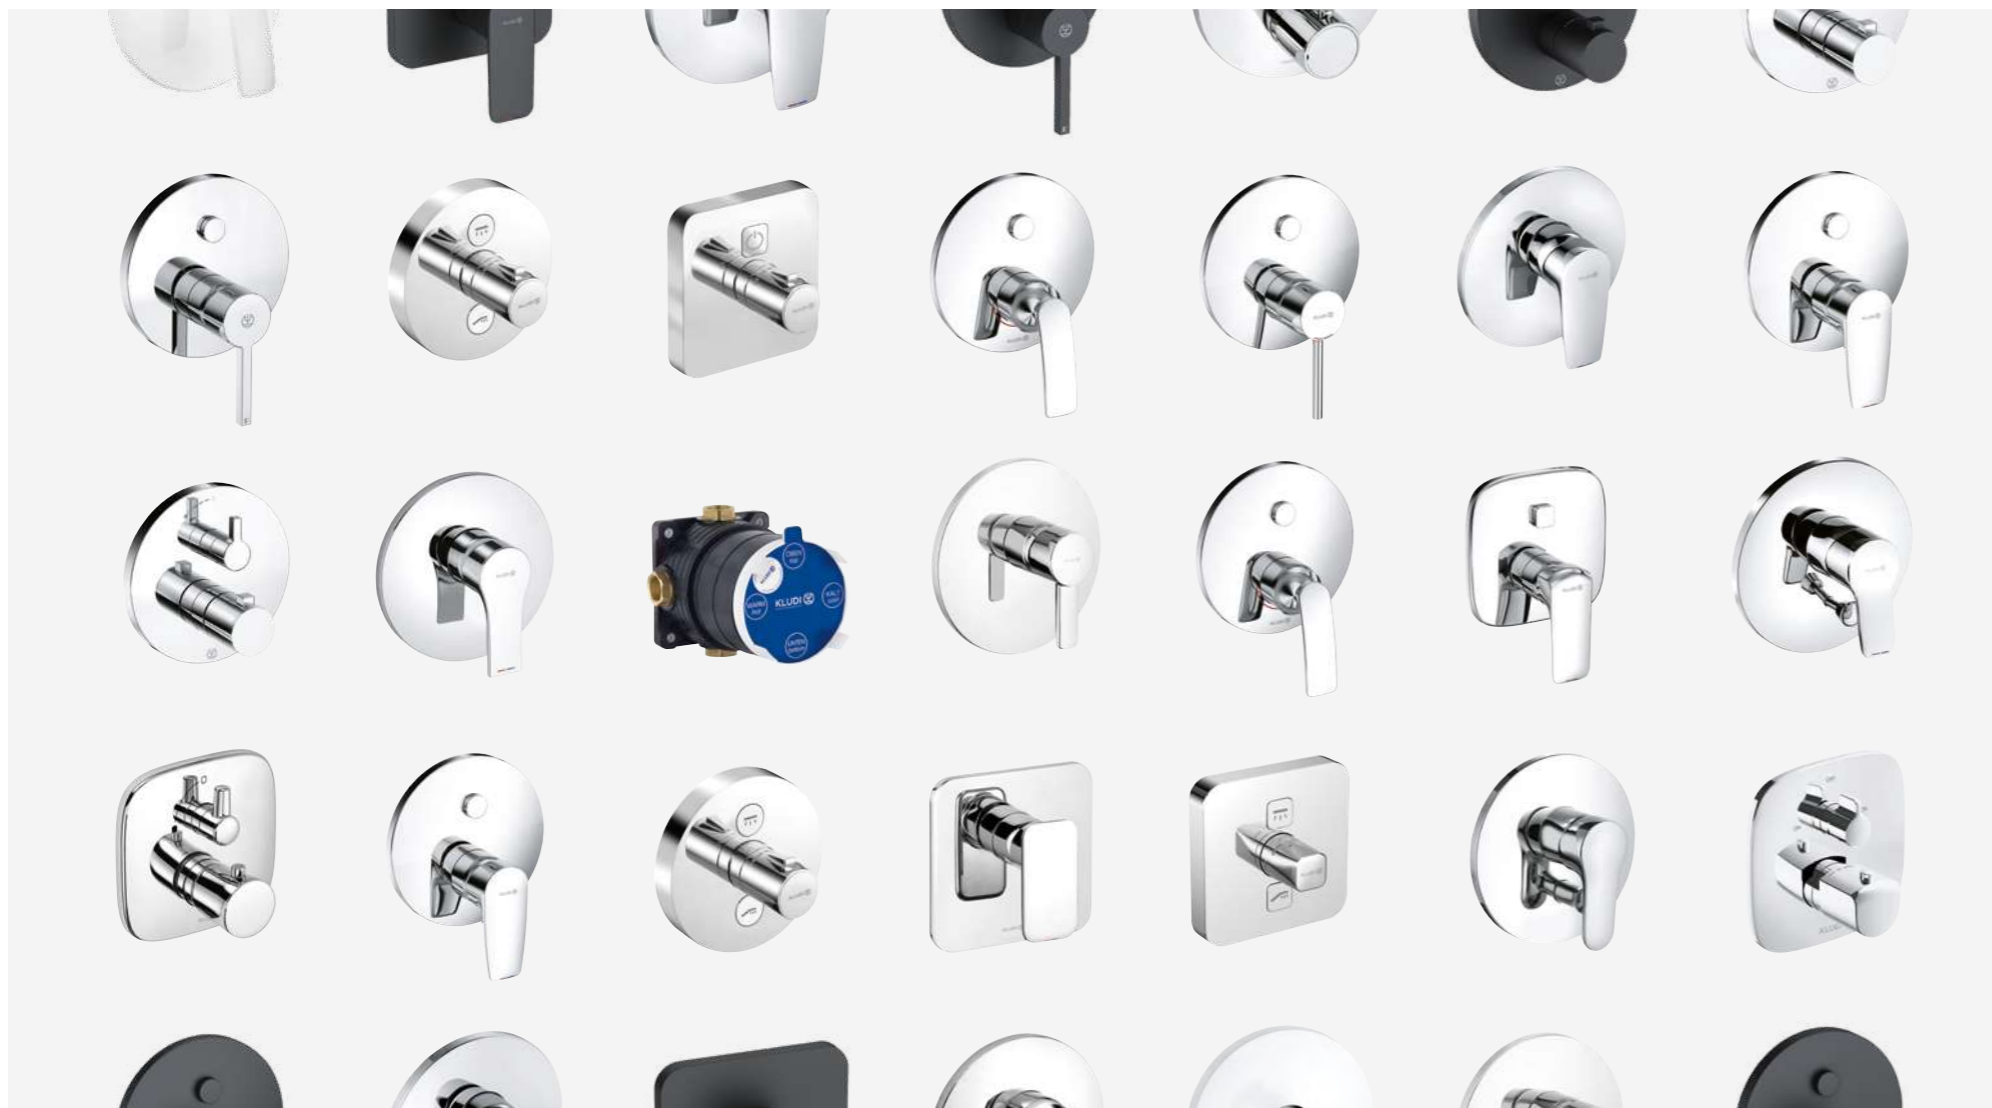

Стр. 14-15

Любимец монтажников. И не только.

БОЛЬШЕ СВОБОДНОГО МЕСТА

Размер средней ванной комнаты составляет всего восемь квадратных метров, а тенденция к микроапартаментам растет. Поэтому встраиваемые смесители могут стать отличным способом для экономии места в ванной комнате. Они не мешают при принятии водных процедур и не нарушают дизайн помещения, а возможность включения потока воды с помощью одной кнопки значительно повысила комфорт пользования.