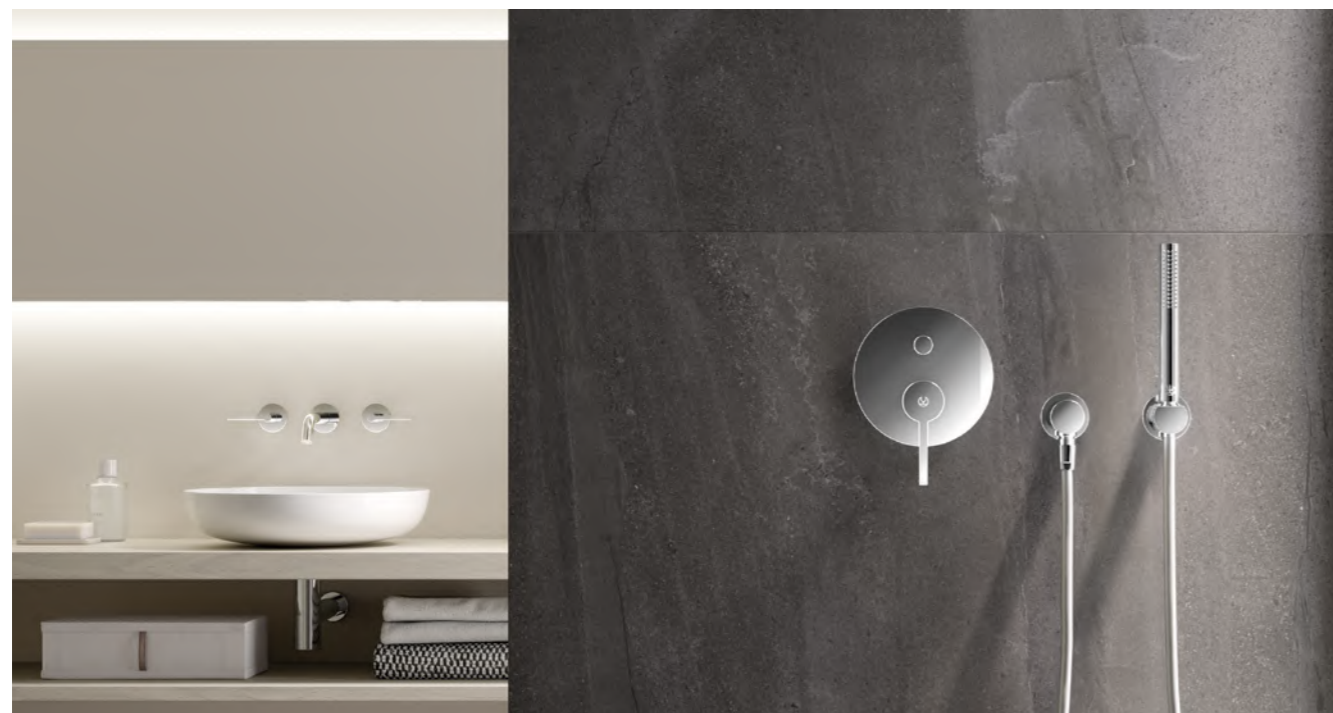

Новый подход

Идея кнопочных переключателей является реакцией на возрастающий спрос на встраиваемые решения и стремлением упростить переключение потока между ванной и душем. Плавно работающая кнопка, долговечный механизм, комфорт и удобство в одно касание – эти и другие преимущества новейшего переключателя KLUDI PUSH & SWITCH создают для клиента реальную выгоду, поскольку делают жизнь заметно проще и приятнее. Основные отличия PUSH & SWITCH состоят в следующем:

- давление воды не влияет на работу переключателя
- исключен случайный возврат кнопки
- исключено застревание кнопки
- долговечный механизм, не требует обслуживания

10

К ВАШИМ КЛИЕНТАМ

Еще никогда переключение потока между потребителями не было так простым и удобным. Вместо того, чтобы тянуть или крутить тягу переключателя с большим усилием, теперь достаточно простого нажатия кнопки. Преимущества KLUDI PUSH & SWITCH для ваших клиентов очевидны:

- максимальный комфорт для всех – независимо от возраста и физических возможностей
- оптимальный доступ к кнопке переключателя
- простота содержания в чистоте
- надежность и качество „Made in Germany“
- разный дизайн – PUSH & SWITCH доступен во многих сериях KLUDI

НОВИНКА! KLUDI PUSH & SWITCH

Преимущества:

- совместимость с FLEXX.BOX и простой монтаж
- простой монтаж верхнего и ручного душа на стене
- доступность PUSH & SWITCH во многих сериях KLUDI
- плавный ход кнопки
- made in Germany