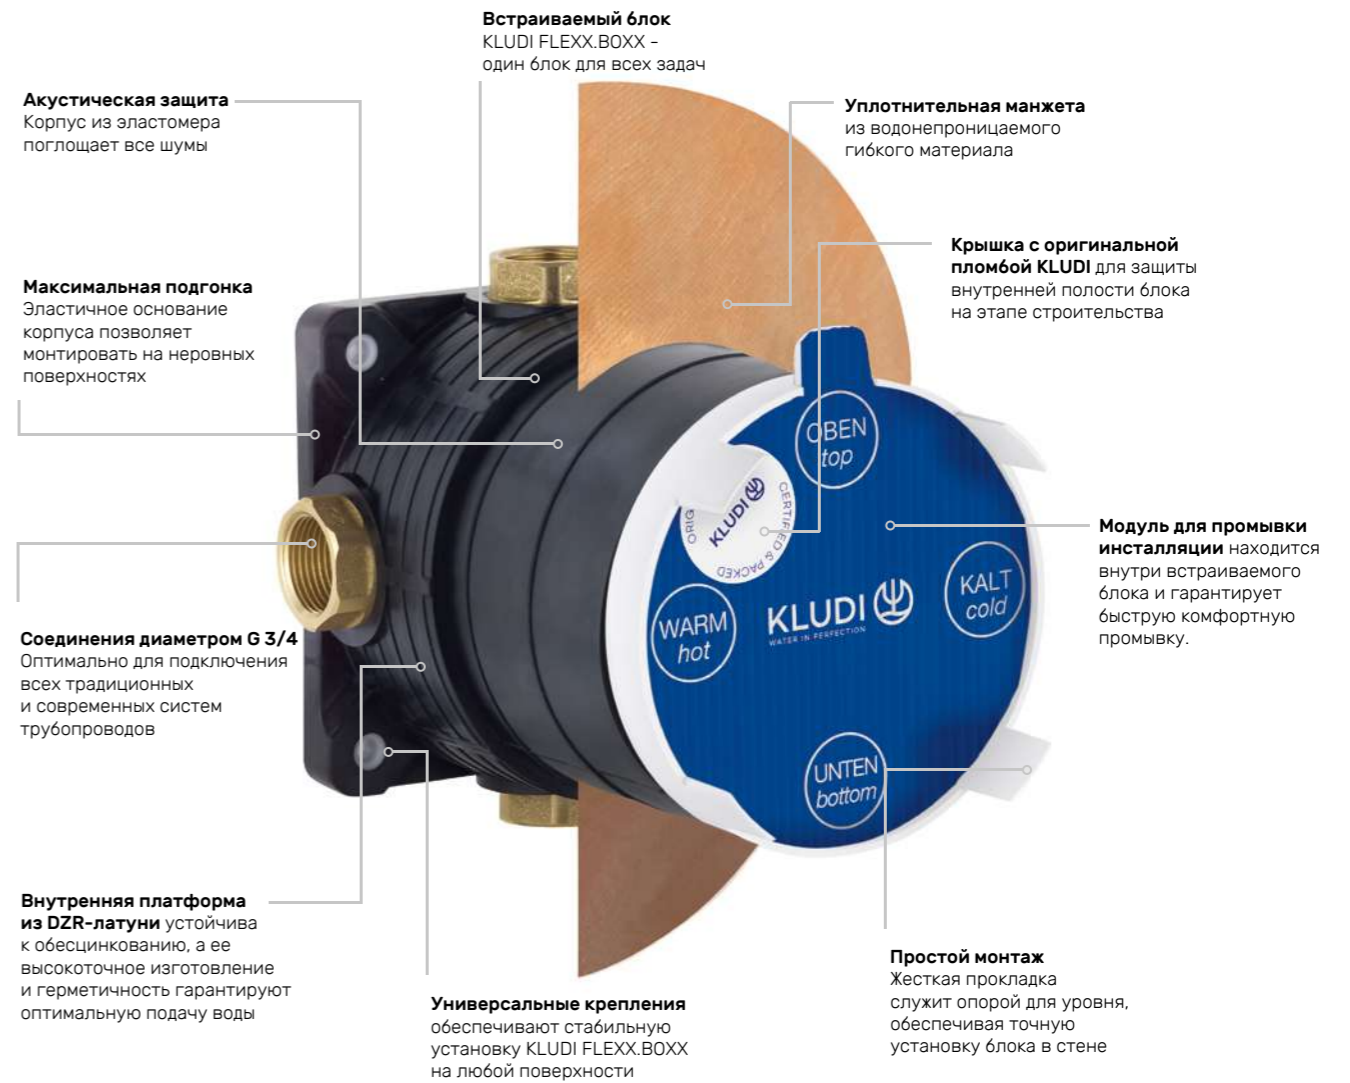

KLUDI FLEXX.BOXX

Встраиваемый блок

ДЛЯ ВСЕХ ЗАДАЧ

Установите встраиваемый блок KLUDI FLEXX.BOXX на этапе создания инсталляции, а внешние элементы ваш клиент может выбрать в самый последний момент. Причем неважно какой функциональный элемент он предпочтет: с керамическим картриджем или термостатом; с кнопочным или вентильным управлением; круглой или квадратной формы. KLUDI предлагает широчайший ассортимент продуктов для встраиваемых решений, в ассортименте также, кроме классического хрома, продукты в великолепном белом цвете и с прекрасной элегантной черной матовой

поверхностью. Благодаря этому ваши клиенты смогут создать прекрасную ванную комнату своей мечты, или сделать ремонт, подбирая смесители, которые максимально подойдут им по вкусу и к существующему интерьеру. А если ваш клиент передумает, или просто примет решение со временем модернизировать ванную комнату, поменять дизайн смесителей или перейти на термостат – не проблема. Универсальный встраиваемый блок KLUDI FLEXX.BOXX позволяет легко заменить функциональный элемент без необходимости вскрытия стены. Выбор очевиден!

16

ФИЛЬМЫ И АНИМАЦИИ

Рекомендуем вам просмотр учебных фильмов и анимаций, которые значительно упрощают монтаж наших продуктов. Вы также можете ознакомиться с дополнительными продуктами. Для просмотра фильма отсканируйте соответствующий QR-код. Убедитесь насколько это просто!

МОНТАЖ FLEXX.BOXX

МОНТАЖ ИНСТАЛЛЯЦИИ

КАК РАБОТАЕТ PUSH & SWITCH

КАК РАБОТАЕТ PUSH

- Мягкий корпус из эластомера нивелирует неровности стены
- Корпус из эластомера эффективно поглощает шум, создаваемый водой
- Цельная конструкция, помещающая функциональные элементы
- Корпус из эластомера предохраняет стену от влаги и конденсата
- Оптимальная глубина монтажа: от 80 до 110 мм

ПРОВЕРЕННАЯ КОМПЕТЕНТНОСТЬ –
KLUDI FLEXX.BOXX СООТВЕТСТВУЕТ СТАНДАРТАМ И ДИРЕКТИВАМ:

DIN 1988 Стандарт промывки
DIN 18534 Герметичность

В сочетании со внешним элементом:

DIN EN 1717 Защита питьевой воды
DIN 4109 Звукоизоляция в строительстве