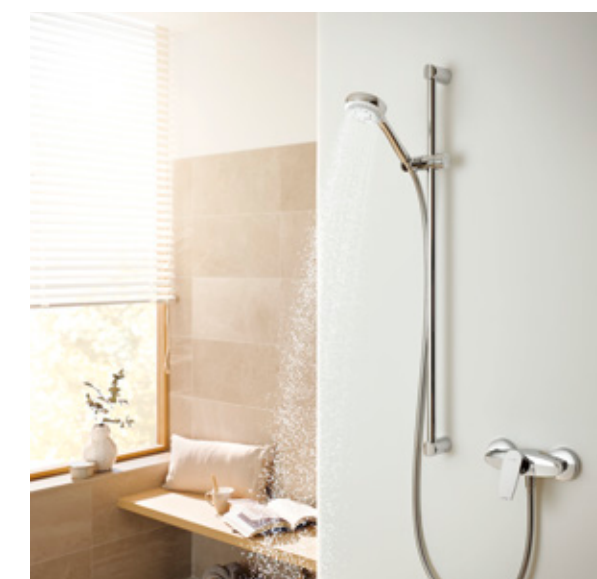

38 636*
встраиваемый блок

Энергия или покой.
Приспособьте высоту душа для своих потребностей, а затем выберите одну из трех опций струи – пользование душем никогда не было настолько простым!

*Нет фото

Поверхность: 05 хром