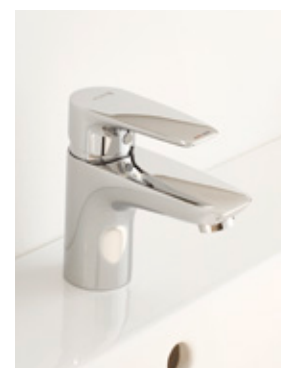

Идеален в каждом дюйме

KLUDI Pure&Solid – это лучший выбор: для производства смесителей этой серии применяются материалы высочайшего качества, их ежедневное применение доставит настоящее удовольствие.