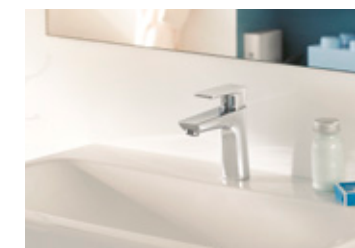

KLUDI Pure&Style

Решения из коллекции KLUDI Pure&Style захватывают любителей продуманного дизайна, предпочитающих современную стилистику. Простая, читаемая линия смесителей отражает новейшие интерьерные тренды.