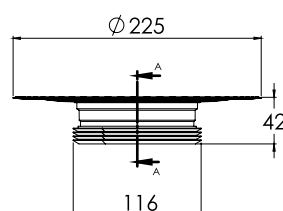

PLATZ

Сливной трап со спирографом (изолирующий фланец повышенной плотности)

Спирограф (фирменный изолирующий фланец)