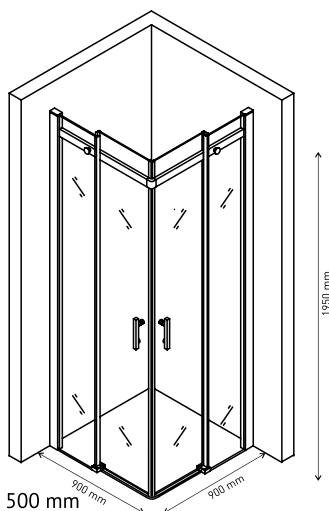

Ширина входа 500 мм

Душевой уголок MELITA 1000×1000
арт 061024

Ширина входа 550 мм

Надежность

Закаленное стекло DIN EN 12150-1 толщиной 6 мм с запатентованной обработкой кромки, прозрачное

Экономия пространства