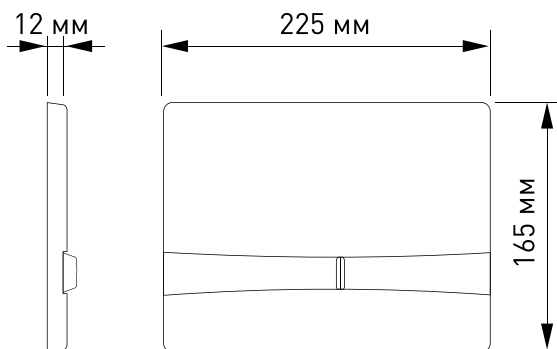

дизайн

F (Frame)

F1 арт **040051**
белая

F2 арт **040052**
матовый хром

F3 арт **040053**
хром глянец

F5 арт **040055**
черная
Soft Touch

Комплект «Инсталляция + кнопка»

Инсталляция

панели
смыва

NOVUM 525

F1
артикул
040250

F2
артикул
040252

F3
артикул
040253

F5
артикул
040255