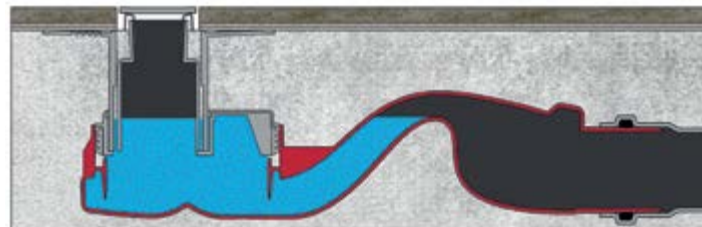

Боковой выпуск 360°
H80-D50
Самопромывной
S-образный сифон
Слив 60 л/мин

60 мм
водяной
столб