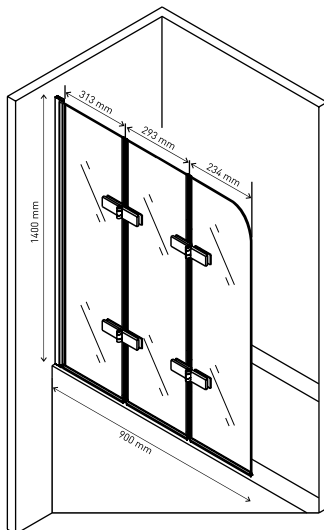

Ручки - пластик, направляющие и профиль алюминий, комплект уплотнителей

Простой монтаж

Допуск на установку 10 мм

ШТОРКИ НА ВАННУ

Шторка на ванну CITY 2.0 800
арт 062012

Шторка на ванну CITY 2.0 900
арт 062013