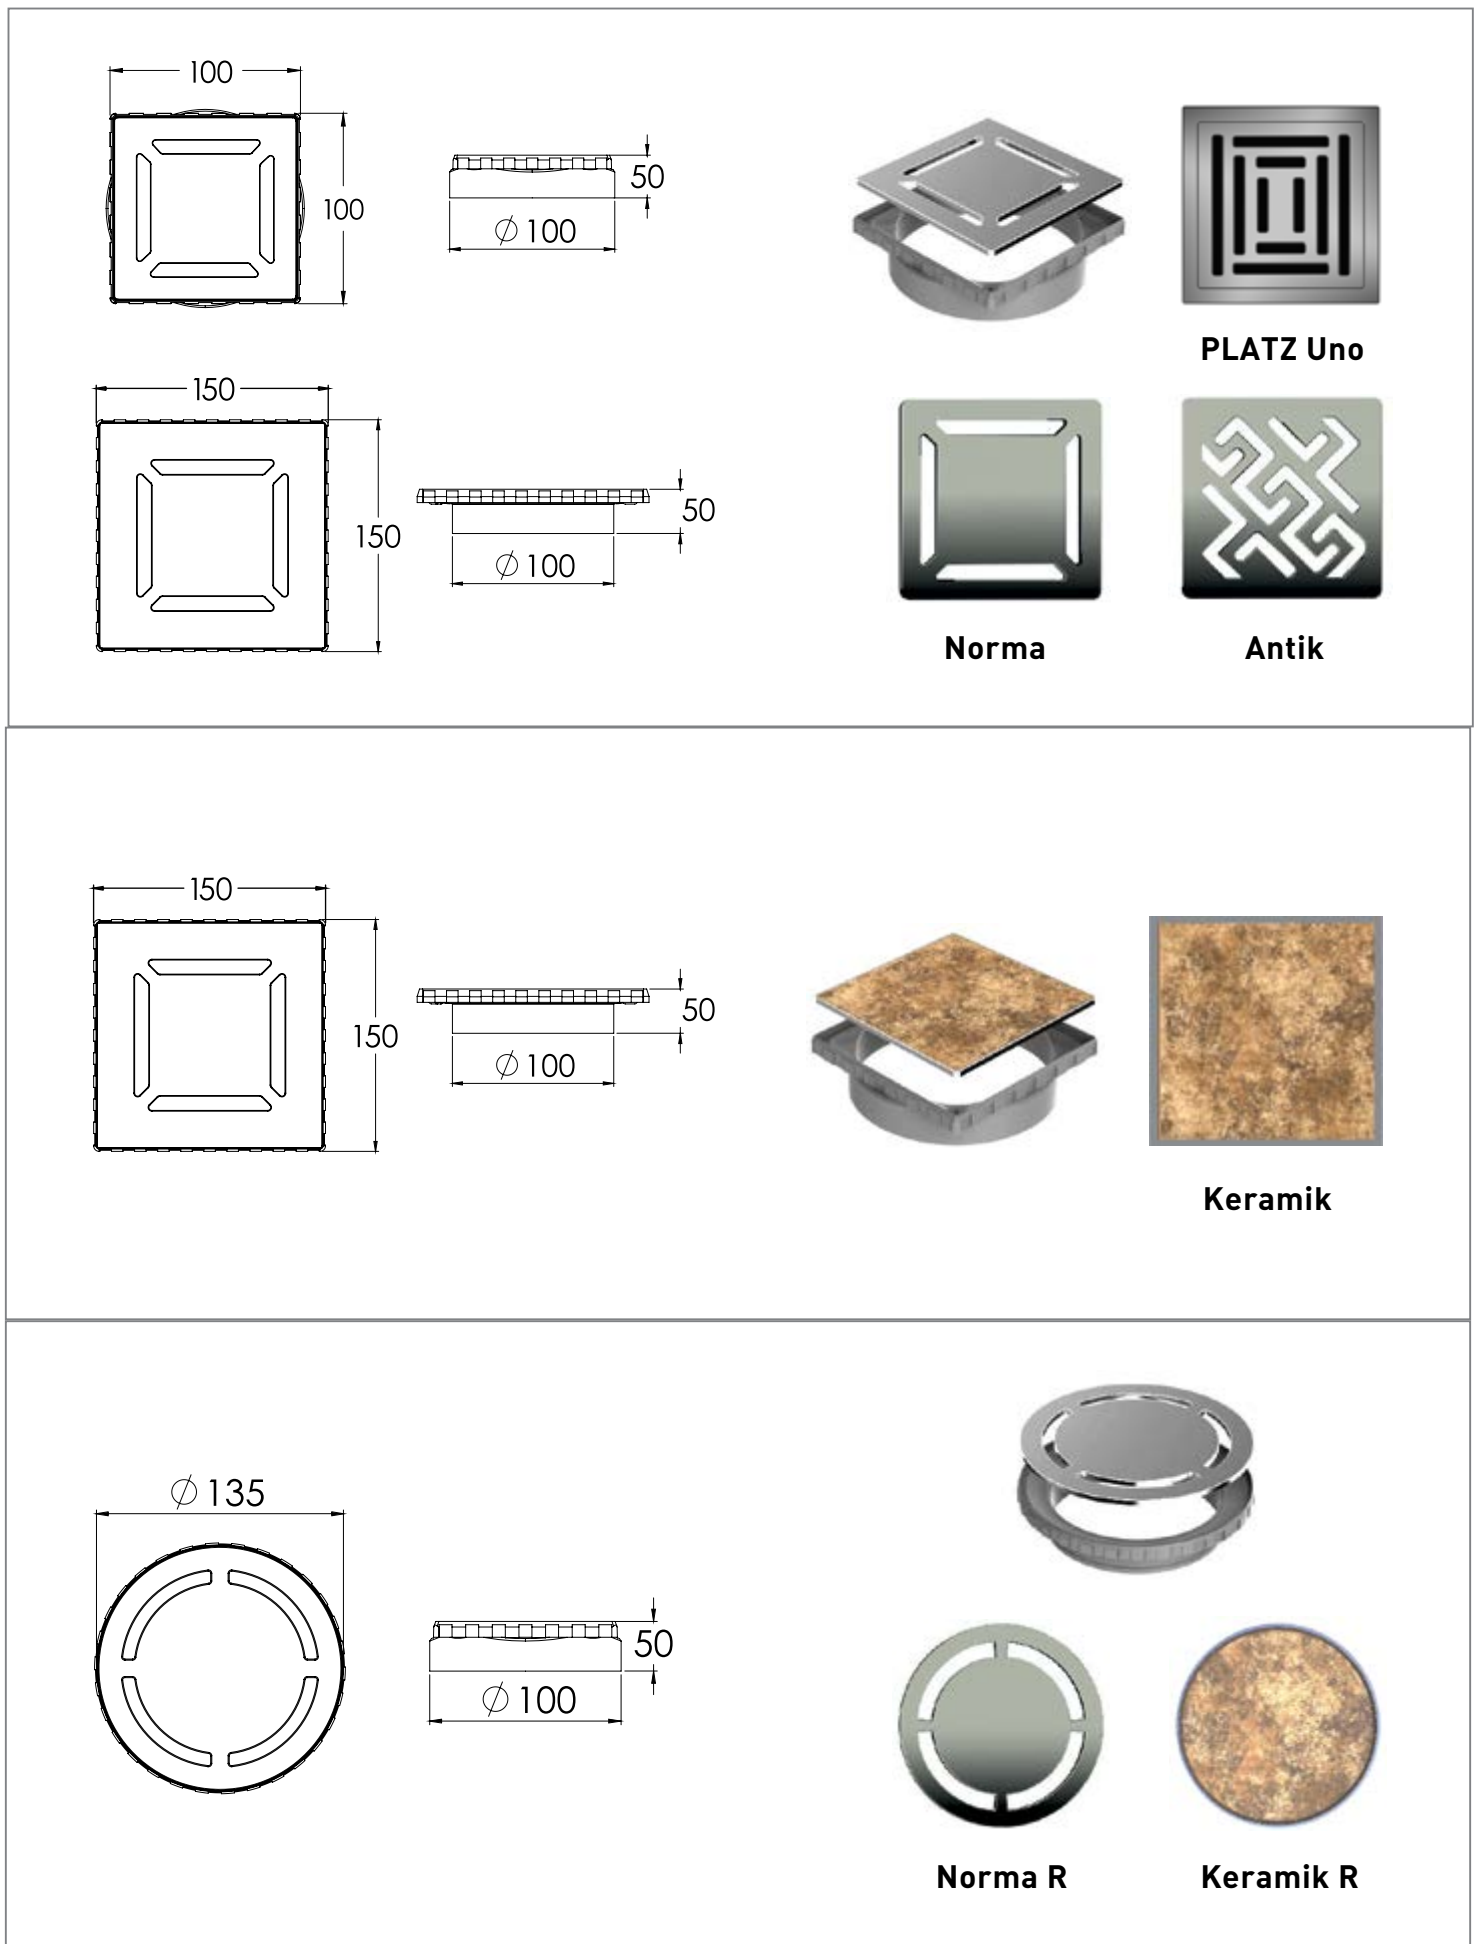

Разновидность и виды решеток: