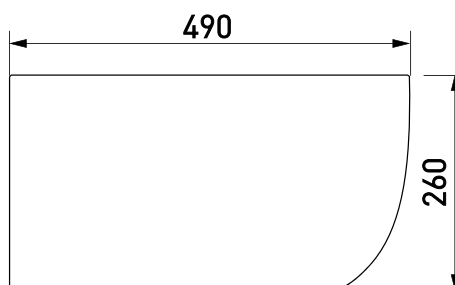

подвесное биде
EGO

Артикул: 082017

Габаритные размеры: длина **49 см**
ширина **36 см**
высота **26 см**

Характеристики: Скрытый крепеж

Состав: стекловидный фарфор

гарантия
10 лет

стекловидный
фарфор

скрытый
крепеж