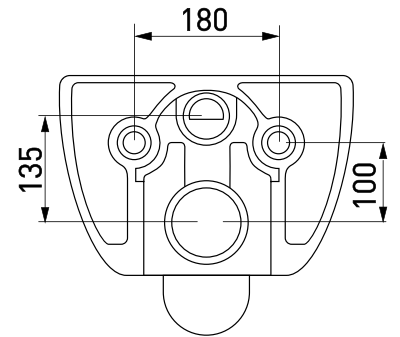

EGO Real Rimless - это новое поколение безободковых унитазов. Полностью отсутствующий ободок обеспечивает полный доступ к поверхности чаши и абсолютное отсутствие скрытых участков. Отныне вам потребуется меньше времени и чистящих средств, чтобы добиться безукоризненной чистоты унитаза.

Артикул:

082111RR

Габаритные размеры: длина **54 см**
ширина **36 см**
высота **33 см**

Характеристики: Технология Rimless
Скрытый крепеж

Состав: стекловидный фарфор

Функции сиденья: микролифт и быстросъём

Материал сиденья: дюропласт

гарантия
10 лет

плавное
закрывание
микролифт

лёгкая уборка
быстросъём

комплект
унитаз+сиденье

стекловидный
фарфор

безободковый
смыв

скрытый
крепеж