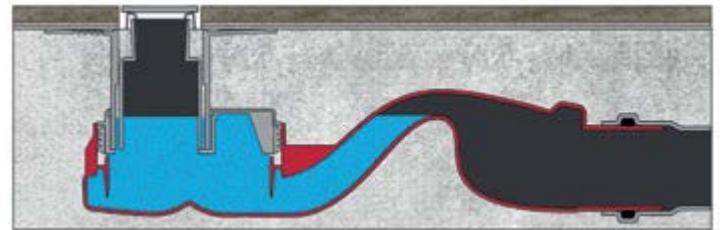

Боковой выпуск 360°
H80-D50
Самопромывной
S-образный сифон
Слив 60 л/мин

60 мм
водяной
столб