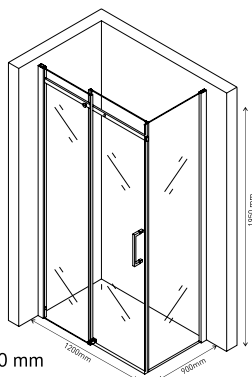

Душевой уголок MELITA 1200×900
арт 061018

Ширина входа 550 mm