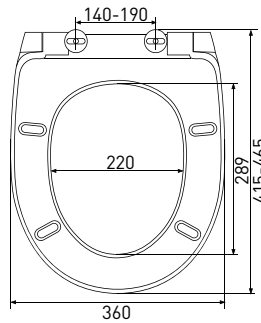

арт 018003

Длина: **44 см**Ширина: **36 см**Высота: **5 см**Материал: **дюропласт**Функции: **микролифт, быстросъём**Регулируемое крепление: **металл**Регулировка общей длины: **400-450 мм**Регулировка креплений: **110-170 мм**Цвет: **белый**

Сиденье Optim S0

арт 011303

Длина: **45 см**
 Ширина: **37,6 см**
 Высота: **5 см**
 Материал: **дюропласт**
 Функции: **микролифт, быстросъём**
 Регулируемое крепление: **металл-пластик**
 Регулировка общей длины: **410-460 мм**
 Регулировка креплений: **90-170 мм**
 Цвет: **белый**

Сиденье Quad slim S0

арт 018203

Длина: **44 см**
 Ширина: **34,8 см**
 Высота: **5 см**
 Материал: **дюропласт**
 Функции: **микролифт, быстросъём**
 Регулируемое крепление: **металл-пластик**
 Регулировка общей длины: **395-445 мм**
 Регулировка креплений: **100-170 мм**
 Цвет: **белый**

Сиденье **Real A**

арт 010301

Длина: **44,5 см**
 Ширина: **36 см**
 Высота: **6 см**
 Материал: **дюропласт**
 Функции: -
 Регулируемое крепление: **металл**
 Регулировка общей длины: **415-465 мм**
 Регулировка креплений: **140-190 мм**
 Цвет: **белый**