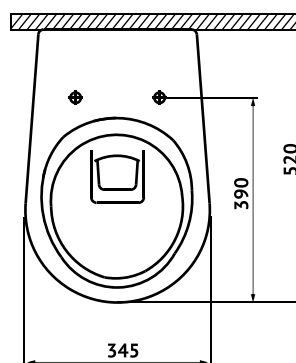

артикул 042418

Полный комплект BERGES для монтажа подвесного унитаза:

Инсталляция NOVUM525: толщина бачка 80 мм, смыв 3/6 литра, нагрузка 400 кг, антикоррозийное покрытие. Все крепежи для установки в комплекте. Возможность установки в угол. Гарантия 10 лет.

Кнопка D5: двухрежимная, управление механическое, ABS пластик, цвет: Soft Touch черная

Унитаз ГАММА: каскадный смыв, открытый ободок, антибактериальное покрытие, экономия воды

Сидение Гамма: дюропласт, микролифт, быстростъем