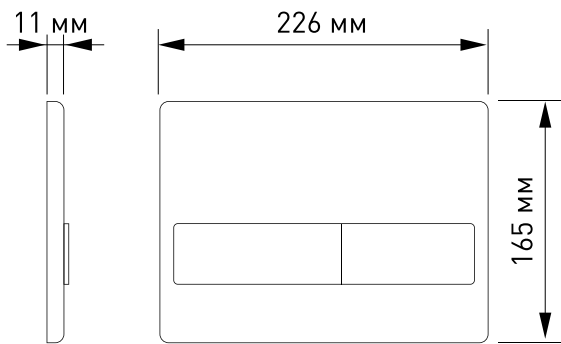

бронза

9

золото глянец

L (Line) - совершенство классики.

Простые линии кнопки создают комфорт
и настраивают на спокойствие.

дизайн

L (Line)

L1 арт **040011**
белая