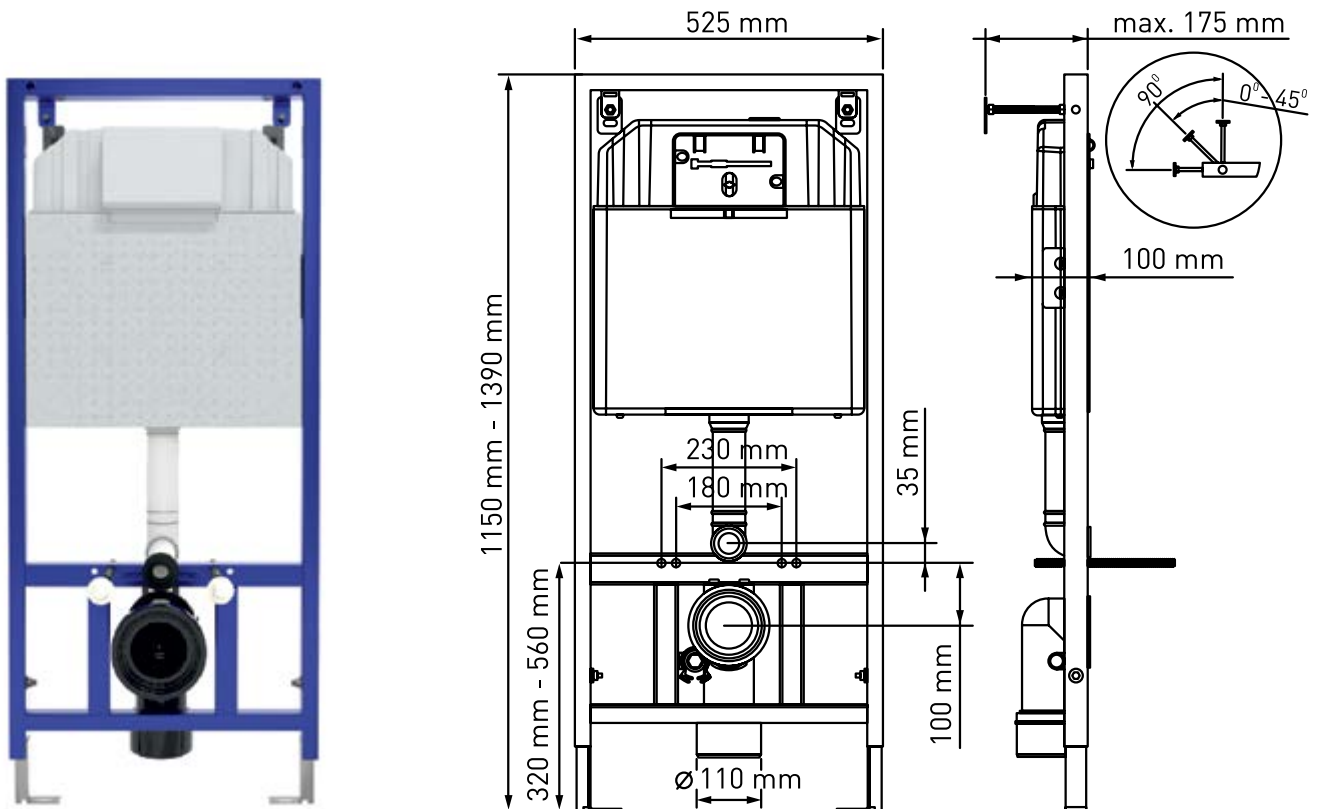

Инсталляция для скрытого монтажа подвесного унитаза
NOVUM 525 арт 040000

Монтажный чертеж инсталляции и подключения
NOVUM 525

Оптимальный монтаж

Толщина бачка 80мм для установки в малогабаритных помещениях. Межосевое расстояние под шпильки для подвеса унитаза 18 и 23 см.

Панели смыва

Несколько моделей двухрежимных кнопок смыва с различными цветовыми покрытиями и интересным дизайном

Шумоизоляция и расход воды

Смывной бачок имеет термостойкую шумоизоляцию. При давлении воды 3 бар, уровень шума в момент наполнения не превышает 13 дБ. Объем резервуара воды 10 л. Двухрежимный слив 3/6 л. с возможностью регулировки.

Гарантированная надежность

Металлический каркас, окрашенный антикоррозийной эмалью, расчетная нагрузка 400кг

Полный комплект установки

В комплекте есть все необходимое для установки изделия, включая подробную инструкцию.