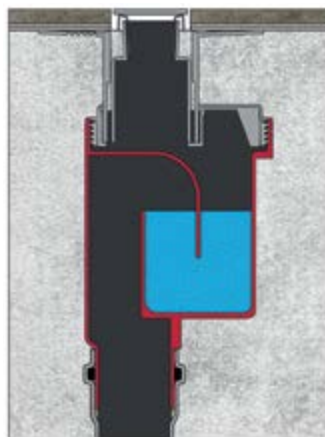

Вертикальный выпуск
H30/135mm – D50/105mm
Самопромывной
S-образный сифон
Слив 48 л/мин

32 мм
водяной
столб