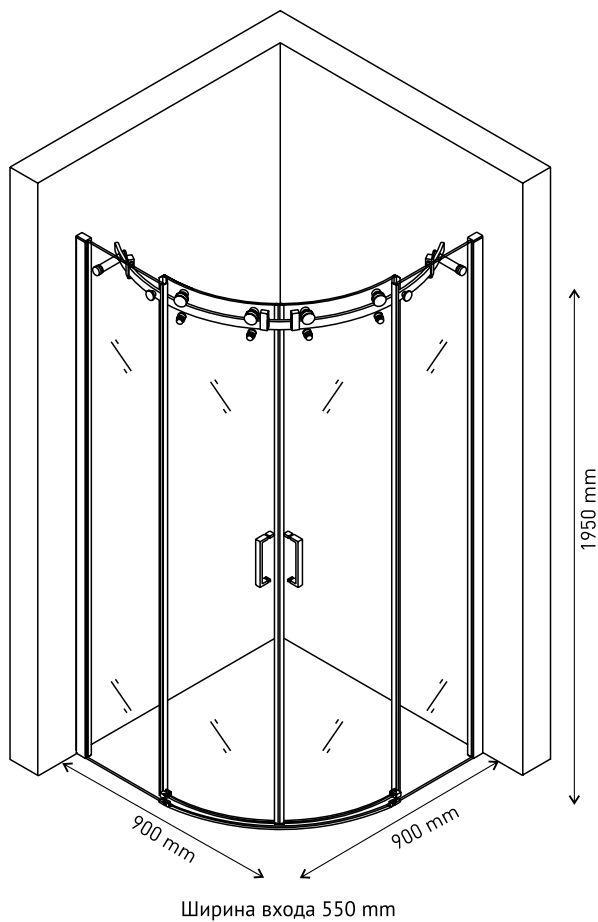

Ручки - нержавеющая сталь, направляющие и профиль - алюминий, комплект уплотнителей.

Простой монтаж

Допуск на установку 15 мм

Душевой уголок GELIOS 900×900
арт 061025

Особенная надежность

Закаленное стекло DIN EN 12150-1 толщиной 8 мм с запатентованной обработкой кромки, прозрачное