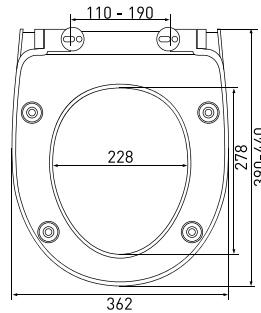

Длина: **42,5 см**
Ширина: **36,2 см**
Высота: **5 см**
Материал: **дюропласт**
Функции: **микролифт, быстросъём**
Регулируемое крепление: **металл**
Регулировка общей длины: **390-440 мм**
Регулировка креплений: **110-190 мм**
Цвет: **белый**

Сиденье **Real Slim S0 Black**

арт 010403