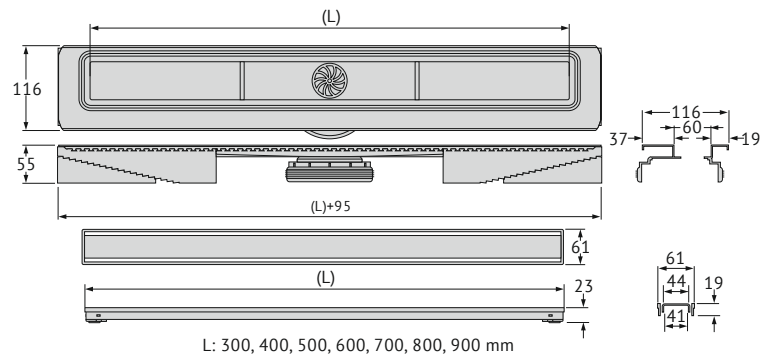

Вертикальный выпуск
H30/135mm – D50/105mm
Самопромывной S-образный сифон
Слив 48 л/мин

Разновидность и виды решеток:

B1 Keramik

Решетка из нержавеющей стали с обрамлением

Решетка B1 Keramik может быть перевернута горизонтально и использована как лоток для вклейки плитки. Ножки для регулировки установки рамки дают точность в установке.