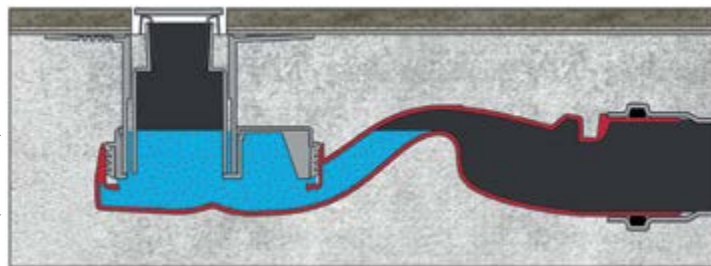

L : 300mm | 400mm | 500mm | 600mm | 700mm | 800mm | 900mm

Технические данные

Сифоны

Боковой выпуск 360°
H60-D50
Самопромывной
S-образный сифон
Слив 42 л/мин

30 мм
водяной
столб

Вертикальный выпуск
H30/135mm – D50/105mm
Самопромывной
S-образный сифон
Слив 48 л/мин