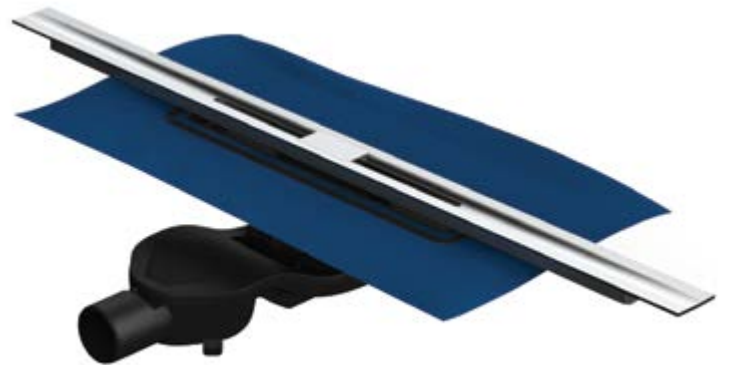

BERGES представляет инновацию на рынке водостока

Серия SIMPEL предлагает легко устанавливаемые, с высокими гигиеническими характеристиками, экономичные продукты для душевых помещений. Как и все другие серии желобов с водостоком BERGES серия SIMPEL также может быть установлена как вдоль стены, так и по центру помещения. Возможность замерить и отрезать желоб по своему проекту облегчает установку, создавая индивидуальные решения.

Душевой желоб оригинальной конструкции

SIMPEL сконструирован с внутренним протоком, поэтому вода легко попадает в сифон.