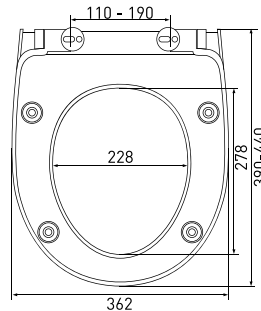

Длина: **42,5 см**
Ширина: **36,2 см**
Высота: **5 см**
Материал: **дюропласт**
Функции: **микролифт, быстросъём**
Регулируемое крепление: **металл**
Регулировка общей длины: **390-440 мм**
Регулировка креплений: **110-190 мм**
Цвет: **чёрный**

Сиденье **Real S0**

арт 011503