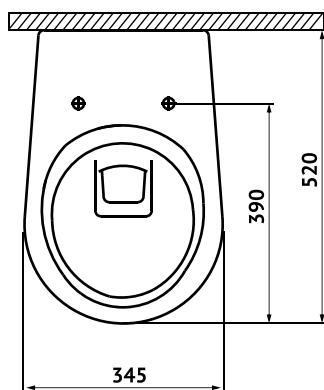

Артикул: 081105

Габаритные размеры: длина **52 см**
ширина **34,5 см**
высота **34 см**

Характеристики: каскадный смыв
открытый ободок

Функции сиденья: микролифт и быстросъём

Материал сиденья: дюропласт

гарантия
10 лет

плавное
закрывание
микролифт

лёгкая уборка
быстросъём

комплект
унитаз+сиденье