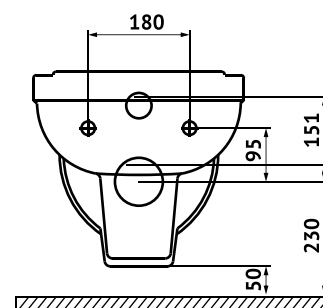

Артикул: 081105

Габаритные размеры: длина **52 см**
ширина **34,5 см**
высота **34 см**

Характеристики: каскадный смыв
открытый ободок

Функции сиденья: микролифт и быстросъём

Материал сиденья: дюропласт

гарантия
10 лет

плавное
закрывание
микролифт

лёгкая уборка
быстросъём

комплект
унитаз+сиденье