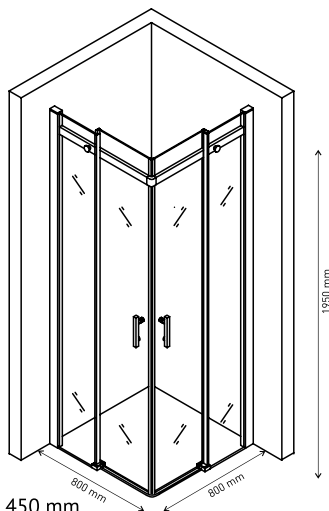

Душевой уголок MELITA 800×800
арт 061023

Ширина входа 450 мм