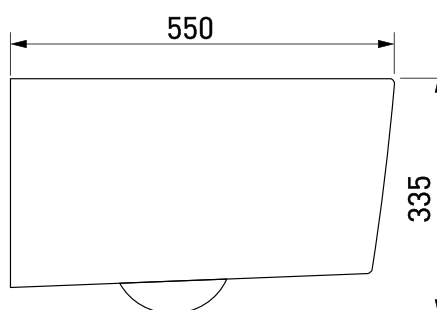

Артикул: 082121

Габаритные размеры: длина 55 см
ширина 36 см
высота 33,5 см

Характеристики: Технология Rimless
Скрытый крепеж

Состав: стекловидный фарфор

Функции сиденья: микролифт и быстросъём

Материал сиденья: дюропласт

гарантия
10 лет

плавное
закрывание
микролифт

лёгкая уборка
быстросъём

комплект
унитаз+сиденье

стекловидный
фарфор

безободковый
смыв

скрытый
крепеж