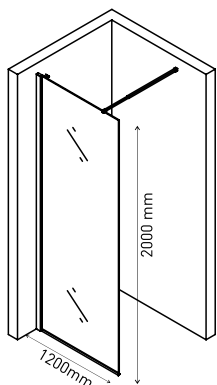

Душевая стенка SKY 1200×2000
арт 064005