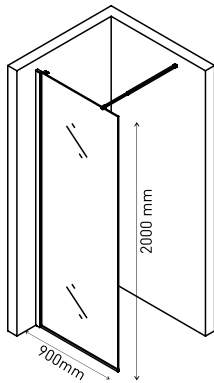

Душевая стенка SKY BLACK 900×2000
арт 064009