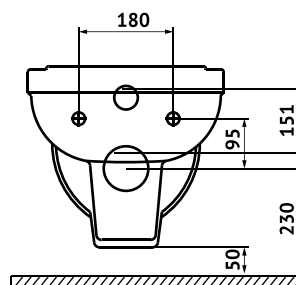

артикул 042419

Полный комплект BERGES для монтажа подвесного унитаза:

1. **Инсталляция NOVUM525:** толщина бачка 80 мм, смыв 3/6 литра, нагрузка 400 кг, антикоррозийное покрытие. Все крепежи для установки в комплекте. Возможность установки в угол. Гарантия 10 лет.
2. **Кнопка D7:** двухрежимная, управление механическое, ABS пластик, цвет: хром глянец / белая
3. **Унитаз GAMMA:** каскадный смыв, открытый ободок, антибактериальное покрытие, экономия воды
4. **Сидение Gamma:** дюропласт, микролифт, быстростъем