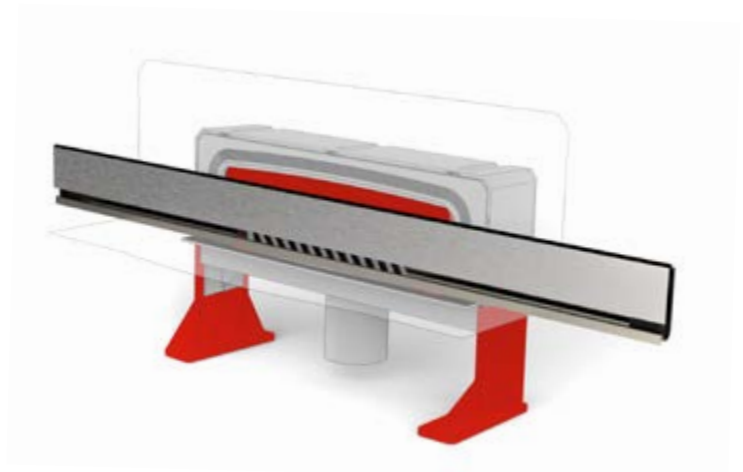

BERGES представляет пристенный желоб

Инновационное решение

Безупречный стиль в ванной комнате, бесшовный вид и функциональность от стены до стены. Больше душевого пространства.

Больше душевого пространства.

WALL сконструирован с внутренним протоком, поэтому вода легко попадает в сифон.

Встроенный дренажный корпус

Встроенный корпус и регулировочный фланец обеспечивают долговечность и легкую установку. Совместим с покрывающими материалами толщиной до 30 мм.

Бесшовный идеальный внешний вид

Запатентованная регулировочная деталь обеспечивает легкий монтаж изделия, которое становится почти невидимыми в местах соединения с полом и стеной. Торцевая деталь, прикрепленная к концам крышки, обеспечивает идеальную отделку и чистую установку.