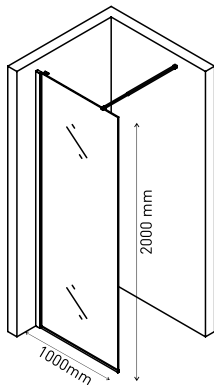

Душевая стенка SKY BLACK 1000×2000
арт 064010