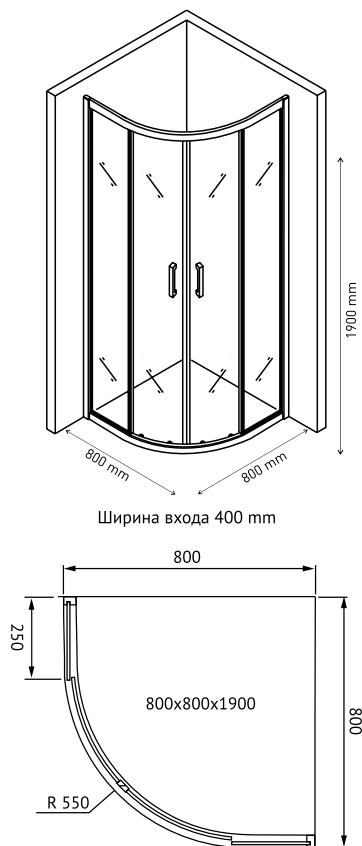

Душевое ограждение SOLO R 800×800
арт 061101