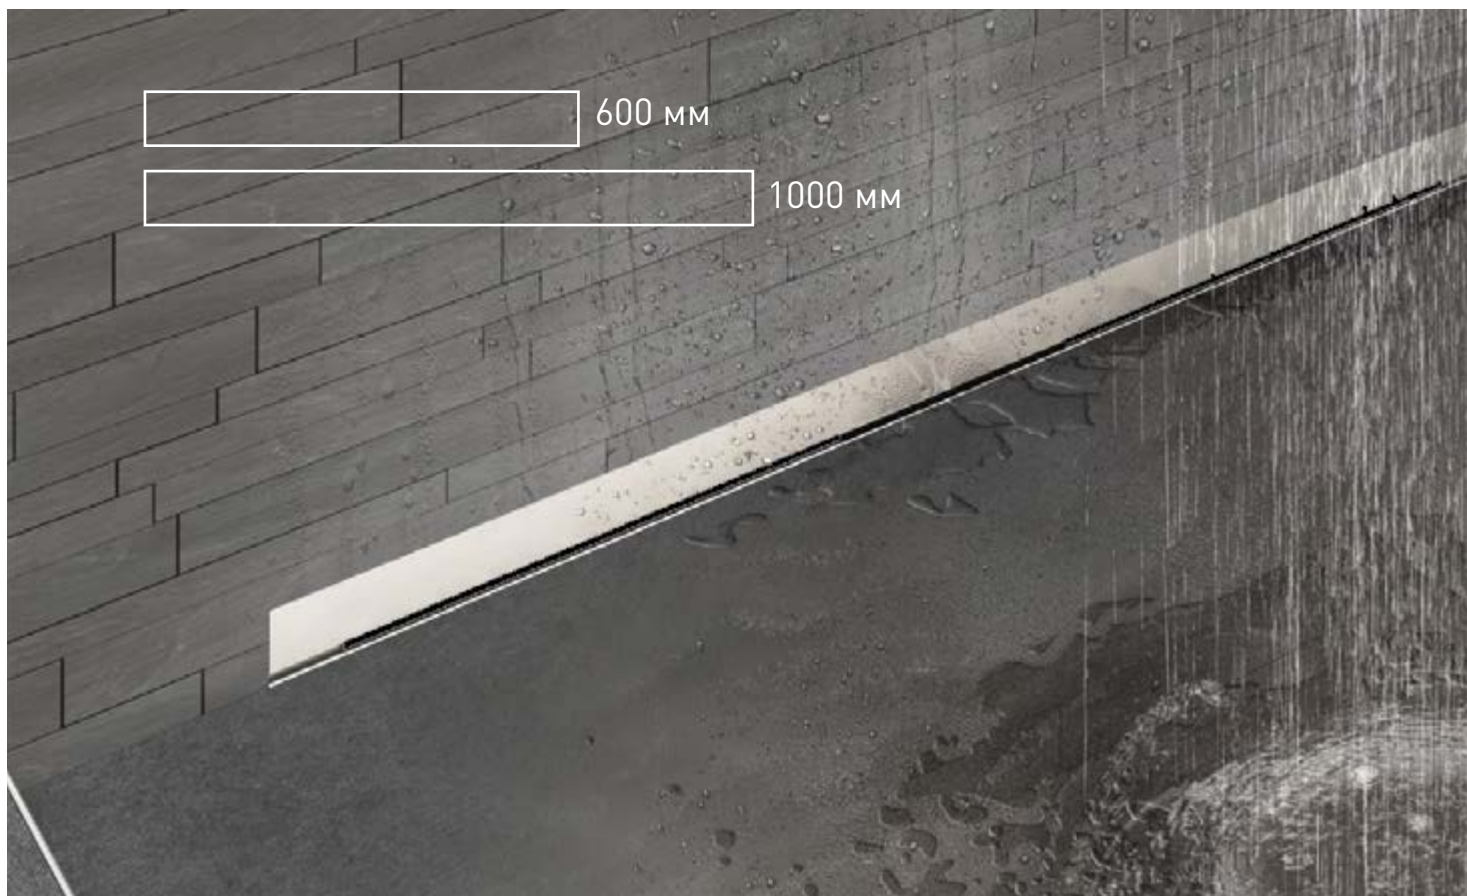

Крепеж для решетки

Соединительная заглушка

Есть возможность подрезать решетку под любой размер.

Основные цвета покрытия:

Матовый хром

Хром глянец

Цвета покрытия под заказ:

Золото глянец

Матовая бронза