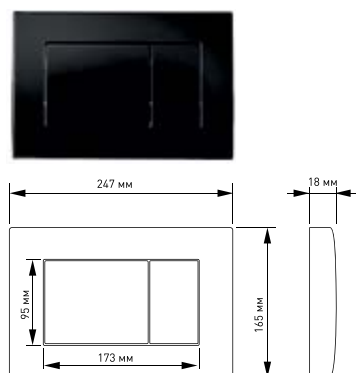

в комплекте
Кнопка двухрежимного слива
чёрная Soft Touch

Монтажный чертеж инсталляции и подключения
АТОМ 410

Оптимальные монтажные габариты

Ширина рамы 410 мм и регулируемая высота от 1115 до 1385 мм

Панели смыва