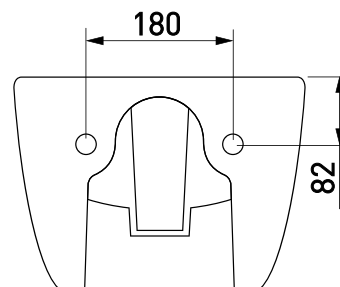

подвесное биде
EGO

Артикул: 082017

Габаритные размеры: длина **49 см**
ширина **36 см**
высота **26 см**

Характеристики: Скрытый крепеж

Состав: стекловидный фарфор

гарантия
10 лет

стекловидный
фарфор

скрытый
крепеж