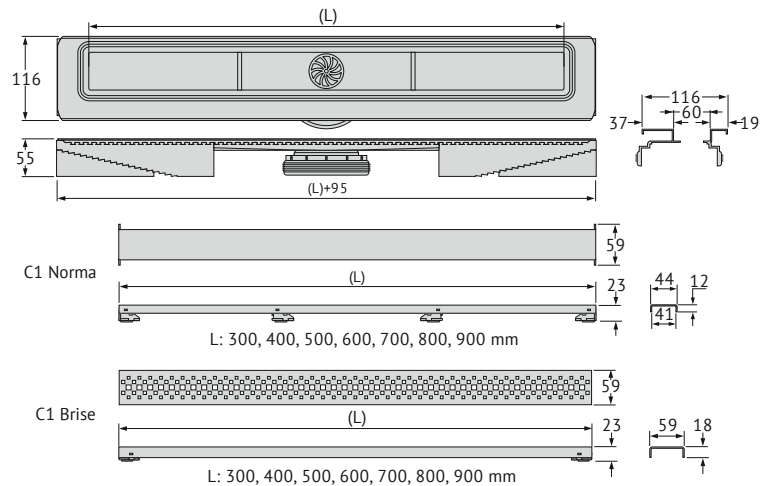

Разновидность и виды решеток:

C1 Norma / C1 Brise

Решетка из нержавеющей стали без обрамления

Решетки C1 Norma и C1 Brise практичны в использовании с их простым элегантным внешним видом и легкой установкой. Толщина решетки 1,5 мм. Есть возможность вклеить плитку. (в C1 Norma)