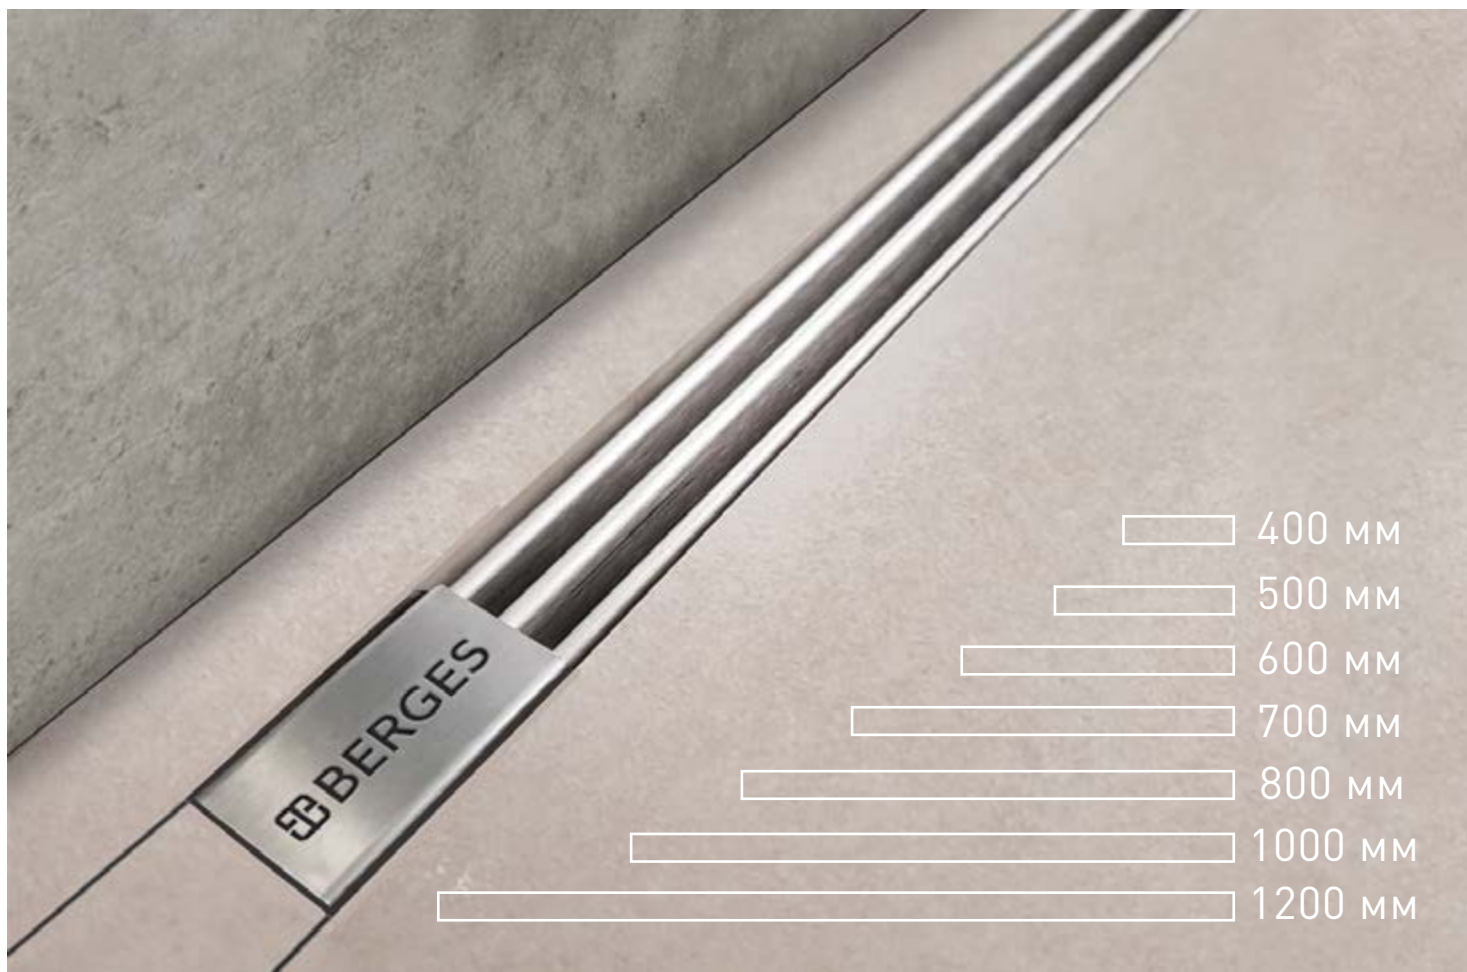

Основные цвета покрытия:

Матовый хром

Хром глянец

Матовый черный

Золото глянец*

*под заказ