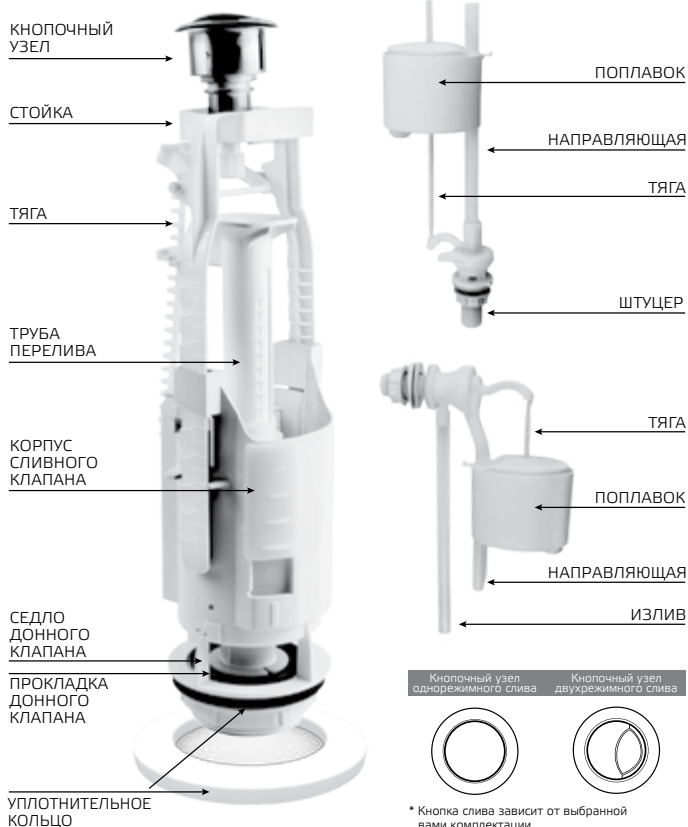

Вид	Модель	Артикул	Описание	
			Сливной клапан:	Наполнительный клапан:
	Комплект арматуры Еко 01	030101	■ механизм слива воды: шток ■ кнопка металлизированная	■ нижний подвод воды ■ штуцер полипластик 1/2
	Комплект арматуры Еко 02	030202	■ механизм слива воды: шток ■ кнопка металлизированная	■ боковой подвод воды ■ штуцер полипластик 1/2
	Комплект арматуры Еко 11	030311	■ однорежимный слив воды ■ кнопка металлизированная ■ настройка экономии воды	■ нижний подвод воды ■ штуцер пластик 1/2 ■ бесшумное наполнение
	Комплект арматуры Еко 12	030412	■ однорежимный слив воды ■ кнопка металлизированная ■ настройка экономии воды	■ боковой подвод воды ■ штуцер пластик 1/2 ■ бесшумное наполнение
	Комплект арматуры Еко 21	030621	■ двухрежимный слив воды ■ кнопка прочная гальваника ■ настройка экономии воды	■ нижний подвод воды ■ штуцер пластик 1/2 ■ бесшумное наполнение
	Комплект арматуры Еко 21.1	030521	■ двухрежимный слив воды ■ кнопка прочная гальваника ■ настройка экономии воды	■ нижний подвод воды ■ штуцер латунь 1/2 ■ бесшумное наполнение
	Комплект арматуры Еко 22	030622	■ двухрежимный слив воды ■ кнопка прочная гальваника ■ настройка экономии воды	■ боковой подвод воды ■ штуцер полипластик 1/2 ■ бесшумное наполнение
Клапан наполнительный Еко	030841	-	-	■ нижний подвод воды ■ штуцер полипластик 1/2 ■ практичная конструкция
Клапан наполнительный Еко	030741	-	-	■ нижний подвод воды ■ штуцер латунь 1/2 ■ бесшумное наполнение
Клапан наполнительный Еко	030842	-	-	■ боковой подвод воды ■ штуцер полипластик 1/2 ■ практичная конструкция

Арматура поставляется в собранном виде, укомплектована и настроена под определенный тип бачка. Расход воды при полном смыве - 6л., при малом - 3л. При затягивании гайки не превышайте максимально допустимый момент 3 Нм. После установки арматуры не допускается касание подвижных частей клапанов друг друга и стенок бачка.

Технические характеристики

Диапазон рабочих давлений: 0,05...1,0 МПа
Установленный ресурс не менее 50000 циклов
Присоединительный размер: G1/2-В
Время заполнения бачка: 6,0 л не более, 2,5 мин

защита от протечек

двухрежимный слив воды

готово к установке

бесшумное наполнение