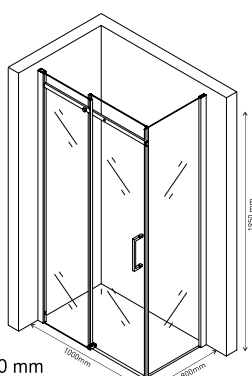

Ширина входа 550 mm

Душевой уголок MELITA 1100×800
арт 061016

Ширина входа 500 mm

Душевой уголок MELITA 1000×800
арт 061015

Ширина входа 450 mm

Надежность

Закаленное стекло DIN EN 12150-1 толщиной 6 мм с запатентованной обработкой кромки, прозрачное