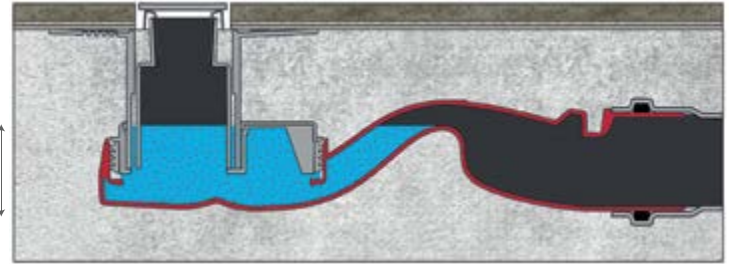

Выравнивающая стяжка

Бетонное основание

Корпус желоба

A: 400mm | 600mm | 800mm | 1000mm

Технические данные

Сифоны

Боковой выпуск 360°
H60-D50
Самопромывной
S-образный сифон
Слив 42 л/мин

30 мм
водяной
столб