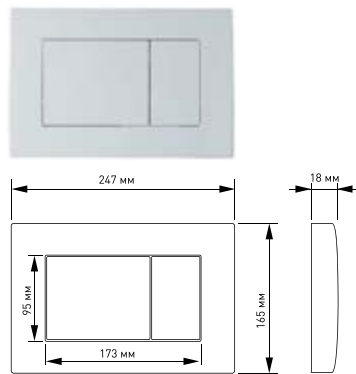

в комплекте
Кнопка двухрежимного слива
белая