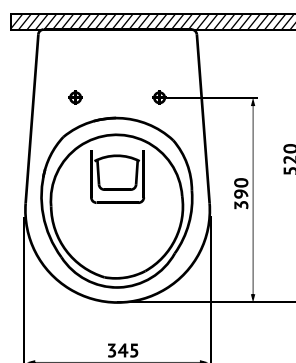

артикул 042417

Полный комплект BERGES для монтажа подвесного унитаза:

Инсталляция NOVUM 525: толщина бачка 80 мм, смыв 3/6 литра, нагрузка 400 кг, антикоррозийное покрытие. Все крепежи для установки в комплекте. Возможность установки в угол. Гарантия 10 лет.

Кнопка D3: двухрежимная, управление механическое, ABS пластик, цвет: хром глянец

Унитаз GAMMA: каскадный смыв, открытый ободок, экономия воды

Сидение Gamma: дюропласт, антибактериальное покрытие, микролифт, быстросъем