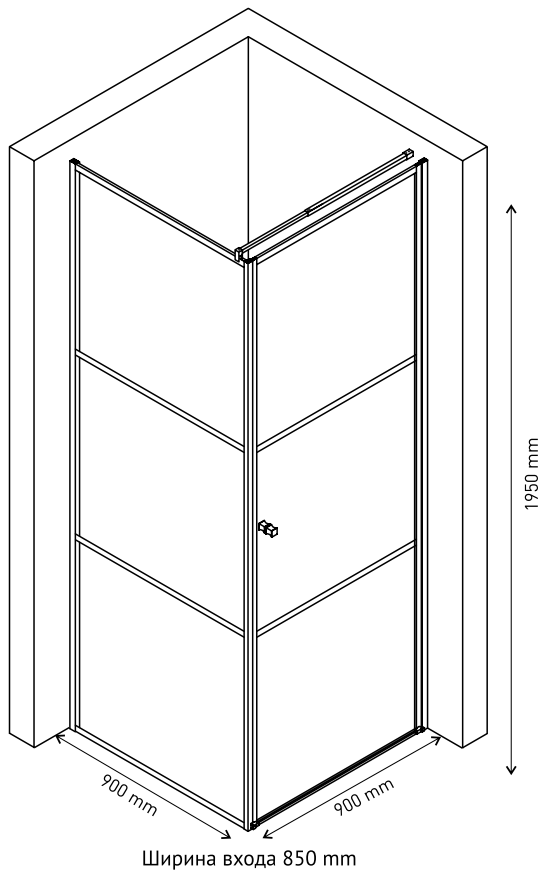

Душевой уголок DARK 900×900 правая дверь
арт 061020R