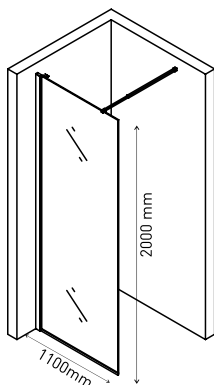

Душевая стенка SKY BLACK 1100×2000
арт 064011

Особенная надежность

Закаленное стекло DIN EN 12150-1 толщиной 8 мм с запатентованной обработкой кромки, прозрачное

Прочные материалы

Телескопическая штанга поддержки стекла алюминий, профиль алюминий, комплект уплотнителей

Больше ясности

Невесомость конструкции не ограничивает пространство

Современный дизайн

Все элементы несущей конструкции покрыты матовым напылением черного цвета

Индивидуальный размер

Телескопическая штанга с регулировкой размера в диапазоне 650-1200 мм

Простой монтаж

Допуск на установку 15 мм