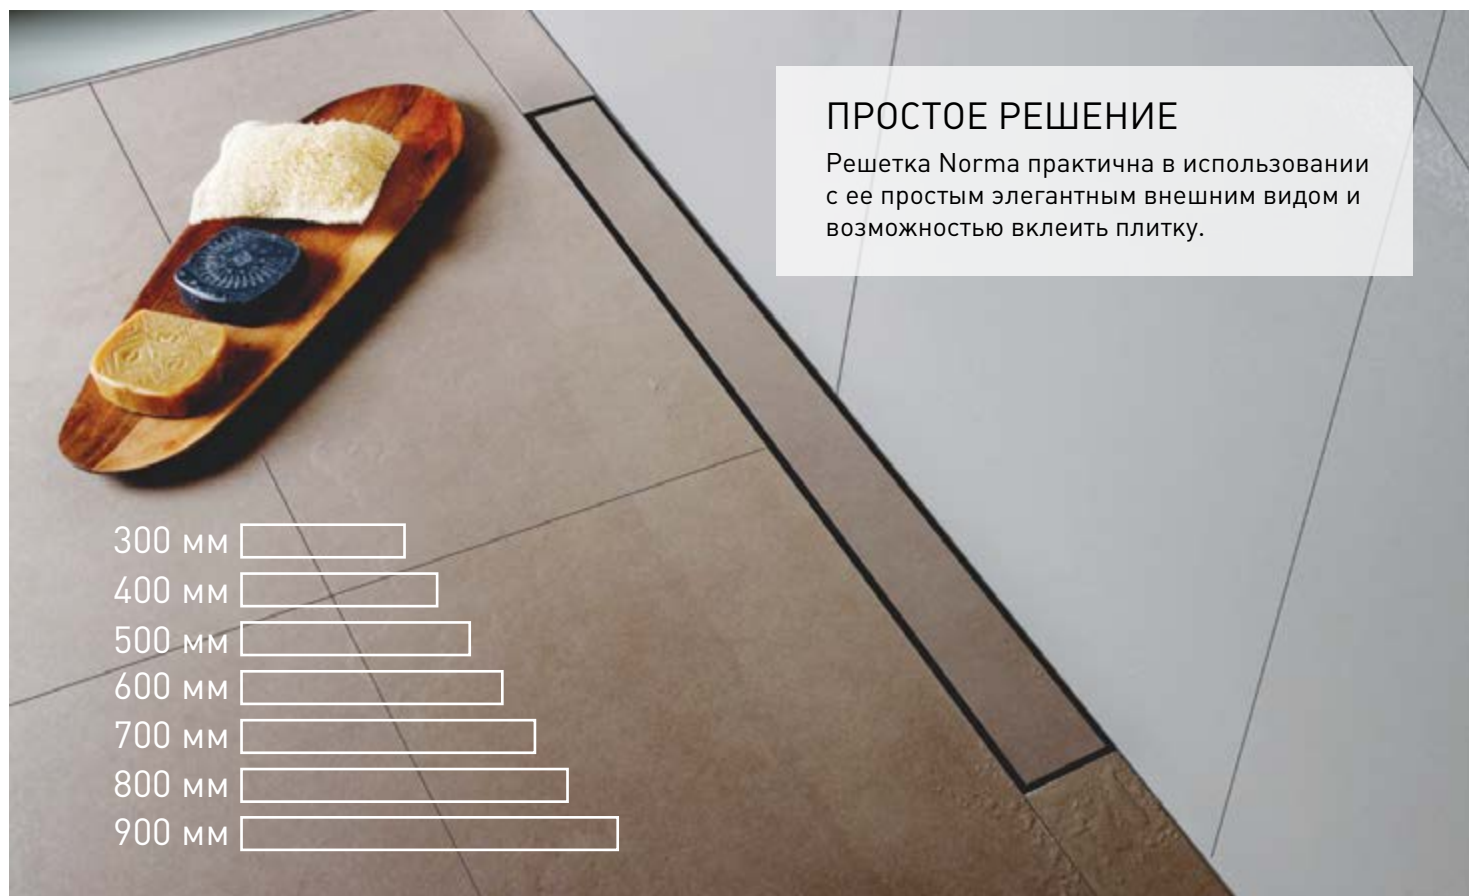

SUPER Line

ВЫСОКАЯ ПРОИЗВОДИТЕЛЬНОСТЬ ДРЕНАЖА.

Решетка SUPER line — правильный выбор для вашего проекта в популярных размерах.

B1 Keramik

B1 Antik

C1 Norma

ПРОСТОЕ РЕШЕНИЕ

Решетка Norma практична в использовании с ее простым элегантным внешним видом и возможностью вклеить плитку.