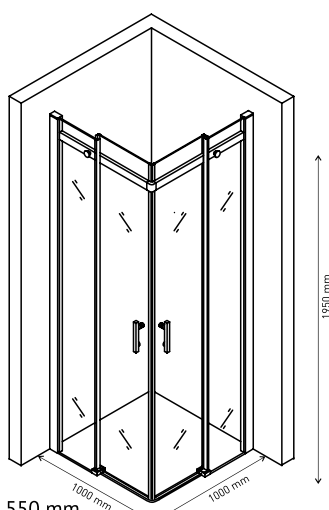

Ширина входа 500 мм

Душевой уголок MELITA 1000×1000
арт 061024

Ширина входа 550 мм

Надежность

Закаленное стекло DIN EN 12150-1 толщиной 6 мм с запатентованной обработкой кромки, прозрачное

Экономия пространства