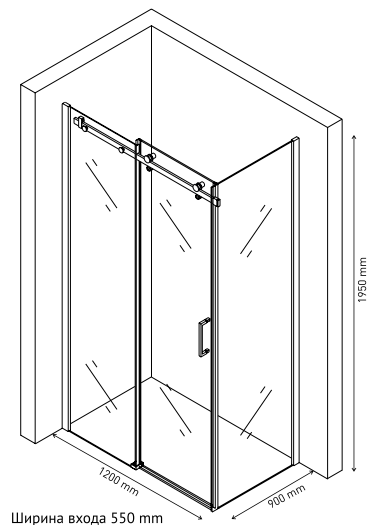

Душевой уголок GELIOS 1200×900
арт 061019

Ширина входа 550 mm

Душевой уголок GELIOS 1200×800
арт 061001

Ширина входа 550 mm

Душевой уголок GELIOS 1000×800
арт 061003

Ширина входа 450 mm

Особенная надежность