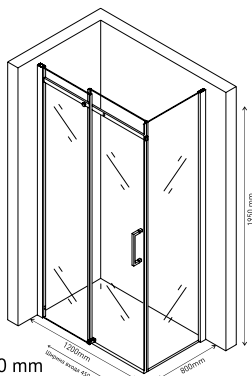

Ширина входа 550 mm

Душевой уголок MELITA 1100×800
арт 061016

Ширина входа 500 mm

Душевой уголок MELITA 1000×800
арт 061015

Ширина входа 450 mm

Надежность

Закаленное стекло DIN EN 12150-1 толщиной 6 мм с запатентованной обработкой кромки, прозрачное