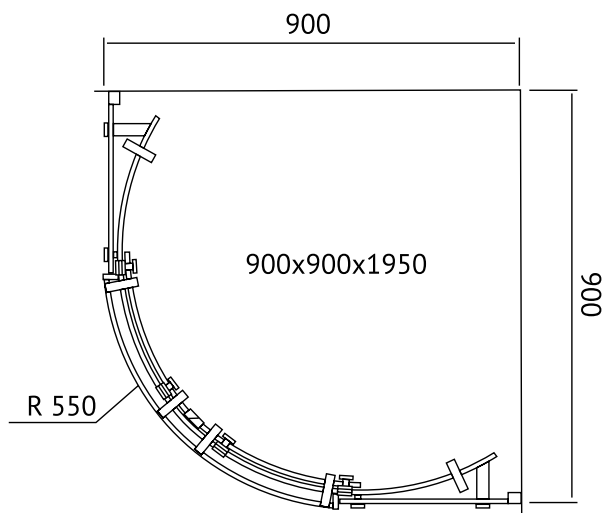

Душевой уголок GELIOS 900×900
арт 061025

Особенная надежность

Закаленное стекло DIN EN 12150-1 толщиной 8 мм с запатентованной обработкой кромки, прозрачное

Экономия пространства

Угловой вход позволяет устанавливать ограждение даже в очень ограниченных пространствах

Комфортное использование

Дверь раздвижного типа подвешена на регулируемых роликах из латуни. Запатентованная конструкция подшипников обеспечивает тихое и плавное закрытие и открытие двери.

Прочные материалы

Направляющая и ручка - нержавеющая сталь, профиль алюминий, комплект уплотнителей

Простой монтаж

Допуск на установку 15 мм