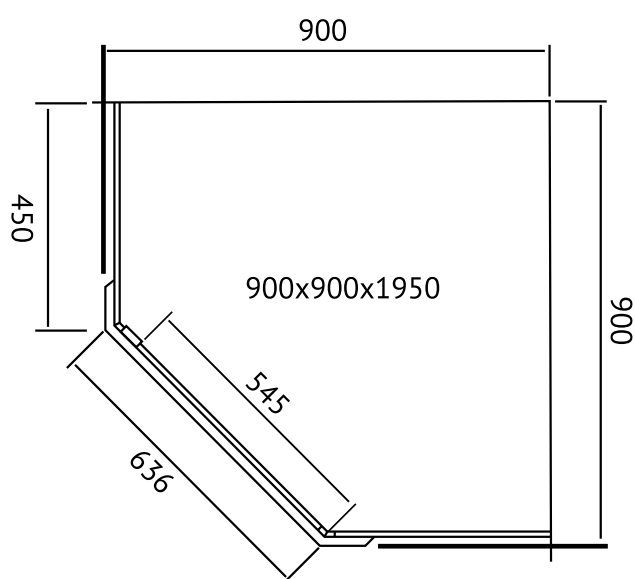

Душевой уголок OXYGEN 900×900
арт 061021

Особенная надежность

Закаленное стекло DIN EN 12150-1 толщиной 8 мм с запатентованной обработкой кромки, прозрачное

Реверсивная конструкция

Допускается левосторонний или правосторонний монтаж двери согласно вашему проекту

Экономия пространства

Угловой вход позволяет устанавливать ограждение даже в очень ограниченных пространствах

Больше ясности

Невесомость конструкции не ограничивает пространство

Прочные материалы

Ручка, опорные планки и шарниры - нержавеющая сталь, профиль алюминий, комплект уплотнителей

Простой монтаж

Допуск на установку 15 мм