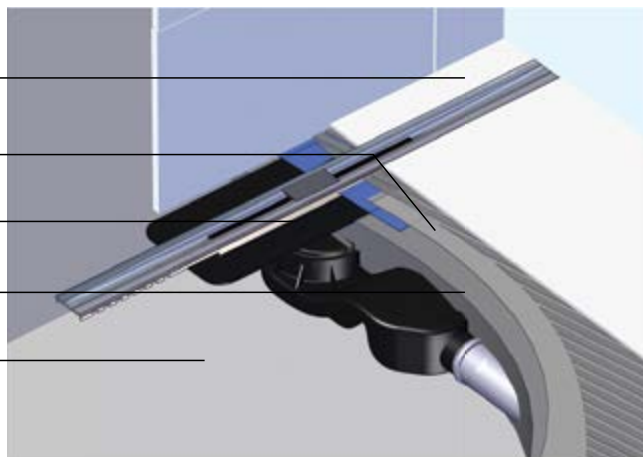

Технические данные

Монтажная схема

Финишное покрытие

Гидроизоляционный слой

Корпус желоба

Выравнивающая стяжка

Бетонное основание