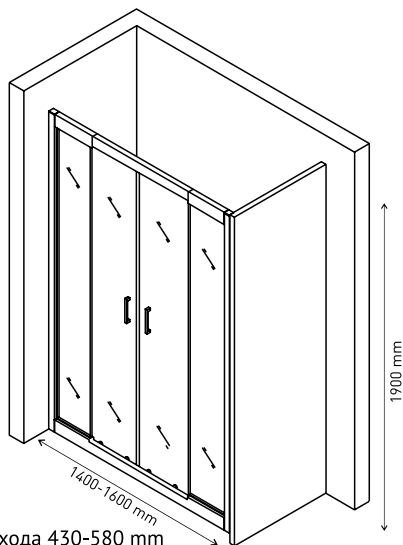

Душевая дверь PORTA 1400-1600×1900
арт 063102