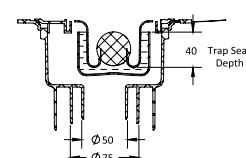

Боковой слив

Вертикальный слив

Разновидность и виды решеток:

PLATZ Norma

Размеры	покрытие/цвет	артикул боковой выпуск сифона	артикул вертикальный выпуск сифона	Решетка и рамка нержавеющей сталь AISI 304 толщина 3мм
100×100мм	матовый хром хром глянец золото глянец	090158 091158 092158	090058 091058 092058	Боковой S-образный сифон D50-H60-42L/min
				
				Вертикальный S-образный сифон D50/105мм - H30/135мм - 48L/min
150×150мм	матовый хром хром глянец золото глянец	090159 091159 092159	090059 091059 092059	