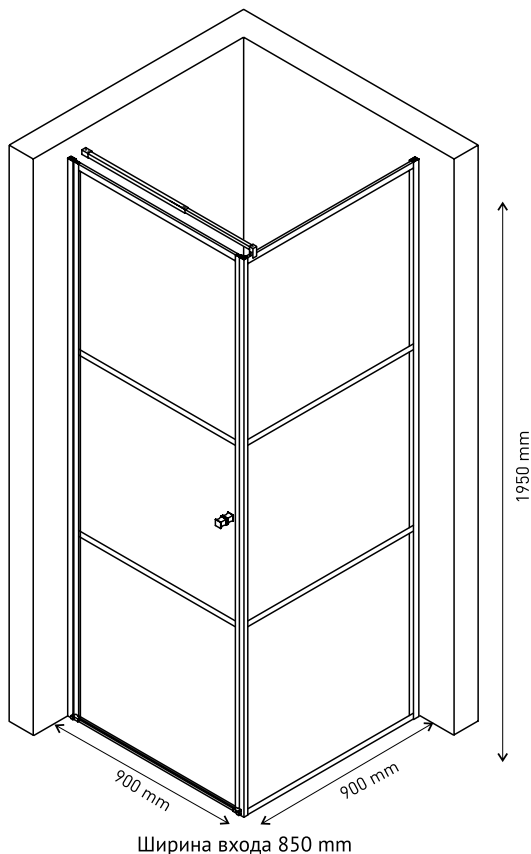

Прочные материалы

Направляющая и ручка - нержавеющая сталь, профиль алюминий, комплект уплотнителей

Простой монтаж

Допуск на установку 15 мм

Душевой уголок DARK 900×900 правая дверь
арт 061020R

Душевой уголок DARK 900×900 левая дверь
арт 061020L