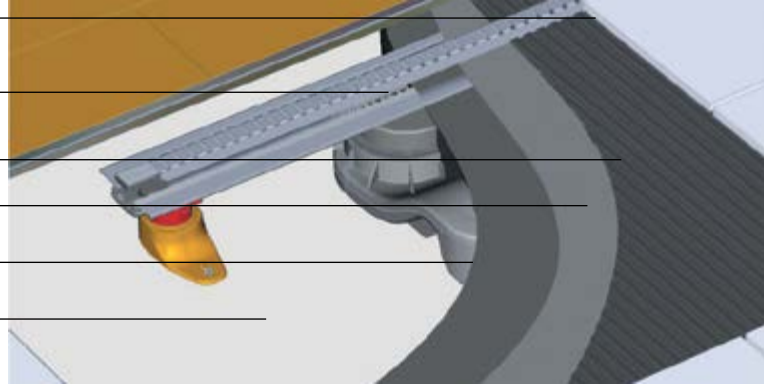

Технические данные

Монтажная схема

Финишное покрытие

Фирменная мембранная гидроизоляция

Клеящий слой

Гидроизоляционный слой

Выравнивающая стяжка

Бетонное основание