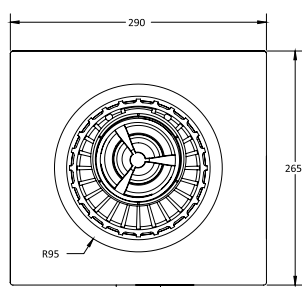

ZENTRUM

Сливной трап с изолирующим фланцем и мембраной

Фланец-эксцентрик