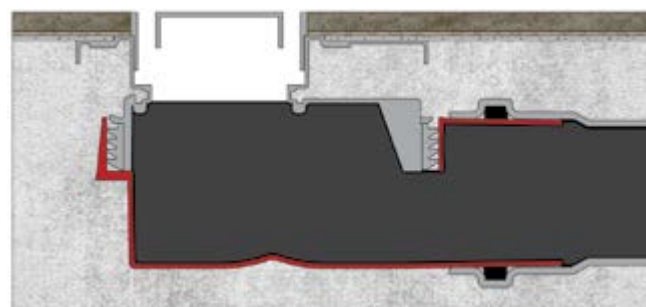

32 мм
водяной
столб

Боковой выпуск 360°
H80-D50
Самопромывной
S-образный сифон
Слив 60 л/мин

60 мм
водяной
столб

Вертикальный слив
H50-66л/мин
*под заказ

Боковой слив
H60-66л/мин
*под заказ

B1 Keramik

Размеры	покрытие/цвет	артикул боковой выпуск сифона	артикул вертикальный выпуск сифона	Решетка и рамка нержавеющая сталь AISI 304 толщина 1,5мм
300 мм	матовый хром	090114	090014	 <p>Боковой S-образный сифон D50-H60-42L/min</p> <p> удобный монтаж</p>
400 мм	матовый хром	090115	090015	
500 мм	матовый хром хром глянец золото глянец	090116 091116 092116	090016 091016 092016	
600 мм	матовый хром матовый черный хром глянец золото глянец бронза	090117 095117 091117 092117 094117	090017 095017 091017 092017 094017	
700 мм	матовый хром матовый черный хром глянец золото глянец бронза	090118 095118 091118 092118 094118	090018 095018 091018 092018 094018	
800 мм	матовый хром матовый черный хром глянец золото глянец бронза	090119 095119 091119 092119 094119	090019 095019 091019 092019 094019	
900 мм	матовый хром хром глянец золото глянец	090120 091120 092120	090020 091020 092020	 <p>Вертикальный S-образный сифон D50/105мм - H30/80мм - 48L/min</p> <p> удобный монтаж</p>