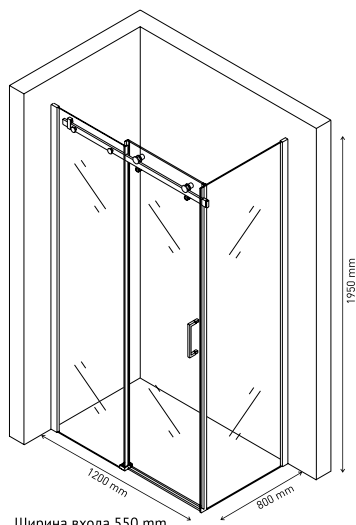

Душевой уголок GELIOS 1200×900
арт 061019

Ширина входа 550 mm

Душевой уголок GELIOS 1200×800
арт 061001

Ширина входа 550 mm

Душевой уголок GELIOS 1000×800
арт 061003

Ширина входа 450 mm

Особенная надежность