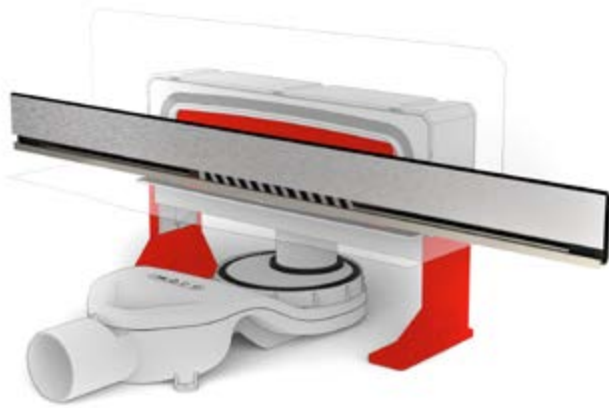

BERGES представляет пристенный желоб

Инновационное решение

Безупречный стиль в ванной комнате, бесшовный вид и функциональность от стены до стены. Больше душевого пространства.

Больше душевого пространства.

WALL сконструирован с внутренним протоком, поэтому вода легко попадает в сифон.

Встроенный дренажный корпус

Встроенный корпус и регулировочный фланец обеспечивают долговечность и легкую установку. Совместим с покрывающими материалами толщиной до 30 мм.