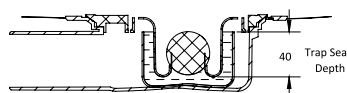

Боковой слив

Вертикальный слив

Разновидность и виды решеток:

PLATZ Norma

Размеры	покрытие/цвет	артикул боковой выпуск сифона	артикул вертикальный выпуск сифона	Решетка и рамка нержавеющей сталь AISI 304 толщина 3мм
100×100мм	матовый хром хром глянец золото глянец	090158 091158 092158	090058 091058 092058	Боковой S-образный сифон D50-H60-42L/min
				
				Вертикальный S-образный сифон D50/105мм - H30/135мм - 48L/min
150×150мм	матовый хром хром глянец золото глянец	090159 091159 092159	090059 091059 092059	