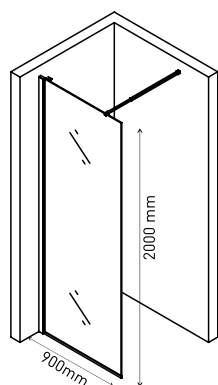

Душевая стенка SKY 1400×2000
арт 064007

Душевая стенка SKY 1200×2000
арт 064005

Душевая стенка SKY 1100×2000
арт 064004

Душевая стенка SKY 1000×2000
арт 064003

Душевая стенка SKY 900×2000
арт 064002

Душевая стенка SKY 800×2000
арт 064001