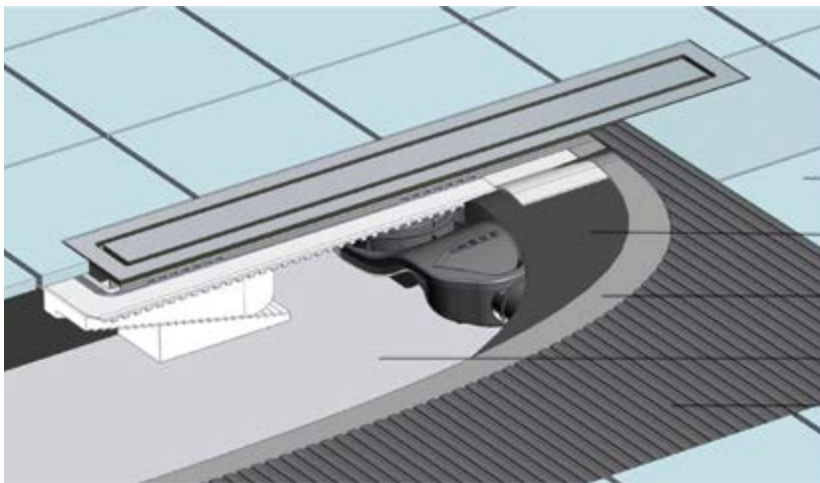

Технические данные

Монтажная схема

- Финишное покрытие
- Выравнивающая стяжка
- Гидроизоляционный слой
- Прочное основание
- Клеющий слой