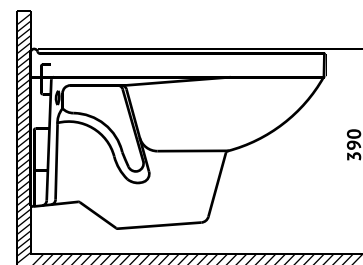

артикул 042417

Полный комплект BERGES для монтажа подвесного унитаза:

Инсталляция NOVUM 525: толщина бачка 80 мм, смыв 3/6 литра, нагрузка 400 кг, антикоррозийное покрытие. Все крепежи для установки в комплекте. Возможность установки в угол. Гарантия 10 лет.

Кнопка D3: двухрежимная, управление механическое, ABS пластик, цвет: хром глянец

Унитаз GAMMA: каскадный смыв, открытый ободок, экономия воды

Сидение Gamma: дюропласт, антибактериальное покрытие, микролифт, быстросъем