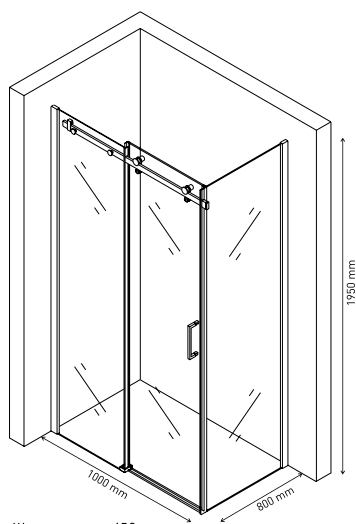

Душевой уголок GELIOS 1200×900
арт 061019

Ширина входа 550 mm

Душевой уголок GELIOS 1200×800
арт 061001

Ширина входа 550 mm

Душевой уголок GELIOS 1000×800
арт 061003

Ширина входа 450 mm

Особенная надежность