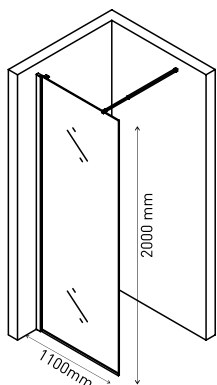

Душевая стенка SKY 1100×2000
арт 064004