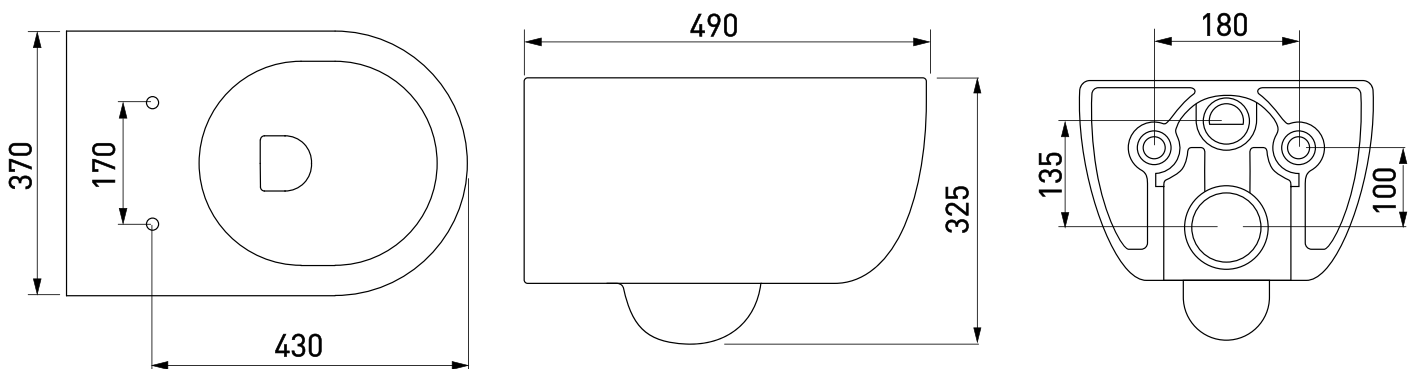

Артикул: 082122

Габаритные размеры: длина **49 см**
ширина **37 см**
высота **32,5 см**

Характеристики: Технология Rimless
Скрытый крепеж

Состав: стекловидный фарфор

Функции сиденья: микролифт и быстросъём