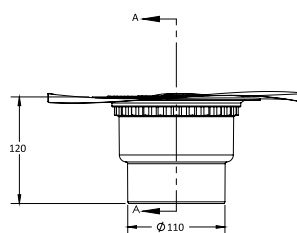

Вертикальный слив