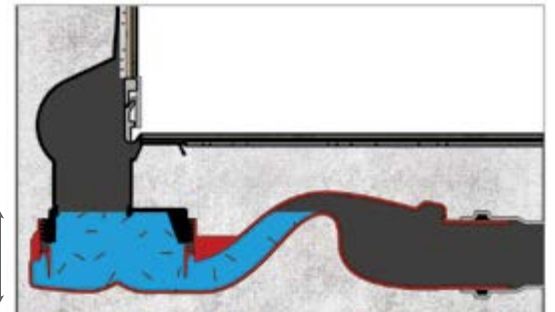

30 мм
водяной
столб

Вертикальный выпуск
H30/80mm – D50/105mm
Самопромывной
S-образный сифон
Слив 48 л/мин

32 мм
водяной
столб

Боковой выпуск 360°
H80-D50
Самопромывной
S-образный сифон
Слив 60 л/мин

60 мм
водяной
столб