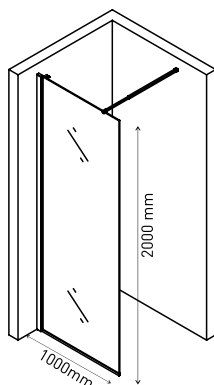

Душевая стенка SKY 1400×2000
арт 064007

Душевая стенка SKY 1200×2000
арт 064005

Душевая стенка SKY 1100×2000
арт 064004

Душевая стенка SKY 1000×2000
арт 064003

Душевая стенка SKY 900×2000
арт 064002

Душевая стенка SKY 800×2000
арт 064001