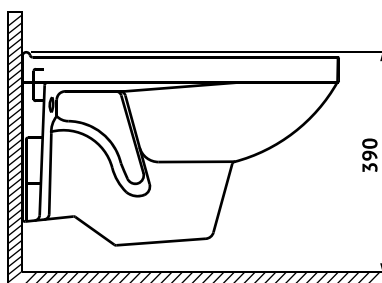

Артикул: 081105

Габаритные размеры: длина **52 см**
ширина **34,5 см**
высота **34 см**

Характеристики: каскадный смыв
открытый ободок

Функции сиденья: микролифт и быстросъём

Материал сиденья: дюропласт

гарантия
10 лет

плавное
закрывание
микролифт

лёгкая уборка
быстросъём

комплект
унитаз+сиденье