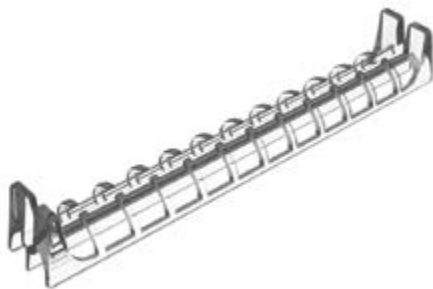

BERGES представляет серию канальных желобов

Неограниченный дизайн для ванных комнат. Запатентованная структура предлагает легкую установку и безопасное использование. Функциональность с тонким стилем теперь в ванных комнатах с линией SUPER Slim.

Всего 24 мм.

Благодаря выверенной конструкции создаем совершенное визуальное решение.

Легкая очистка

Решетка и держатель грязи легко извлекаются и очищаются, чтобы очистить сток от нежелательного мусора.

Канальный дренажный корпус с уплотнением

Твердый металлический корпус из нержавеющей стали, интегрированный с фирменным уплотнением, предназначен для жестких условий и высоких скоростей потока.

Резные конструкции – высокая точность

Конструкция дренажного желоба может быть разрезана на конкретные размеры, которые нужны по проекту. Благодаря этой точности каналы могут быть легко использованы в проектах, в которых есть неточности или есть потребность в подгонке размеров по месту установки.