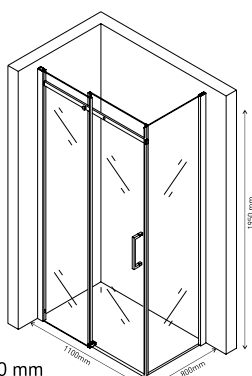

Ширина входа 550 mm

Душевой уголок MELITA 1100×800
арт 061016

Ширина входа 500 mm

Душевой уголок MELITA 1000×800
арт 061015

Ширина входа 450 mm

Надежность

Закаленное стекло DIN EN 12150-1 толщиной 6 мм с запатентованной обработкой кромки, прозрачное