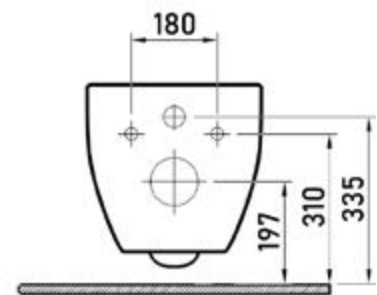

Артикул: 082128

Габаритные размеры: длина **57 см**
ширина **36 см**
высота **37 см**

Характеристики: Технология Rimless
Скрытый крепеж

Состав: стекловидный фарфор

Функции сиденья: микролифт и быстросъём

Материал сиденья: дюропласт

гарантия
10 лет

плавное
закрывание
микролифт

лёгкая уборка
быстросъём

комплект
унитаз+сиденье

стекловидный
фарфор

безободковый
смыв

скрытый
крепеж