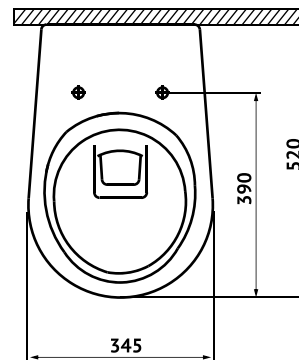

артикул 042419

Полный комплект BERGES для монтажа подвесного унитаза:

1. **Инсталляция NOVUM525:** толщина бачка 80 мм, смыв 3/6 литра, нагрузка 400 кг, антикоррозийное покрытие. Все крепежи для установки в комплекте. Возможность установки в угол. Гарантия 10 лет.
2. **Кнопка D7:** двухрежимная, управление механическое, ABS пластик, цвет: хром глянец / белая
3. **Унитаз GAMMA:** каскадный смыв, открытый ободок, антибактериальное покрытие, экономия воды
4. **Сидение Gamma:** дюропласт, микролифт, быстростъем