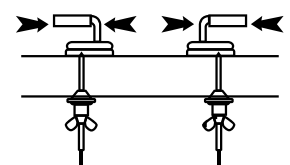

Внимание:

При замере габаритов под сиденье важно учитывать возможность регулировки крепления по ширине и длине. Чем больше диапазон регулировки крепления, тем легче выбрать сиденье с крышкой для унитаза.