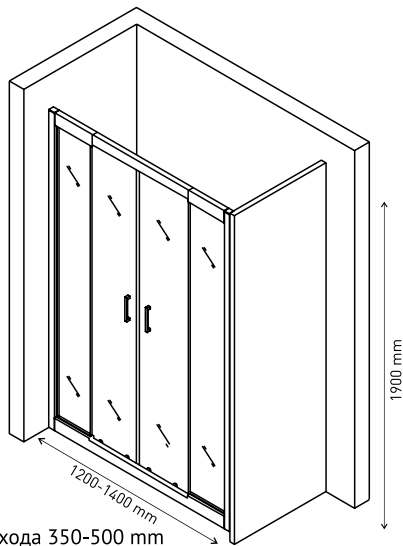

Душевая дверь PORTA 1200-1400×1900
арт 063101