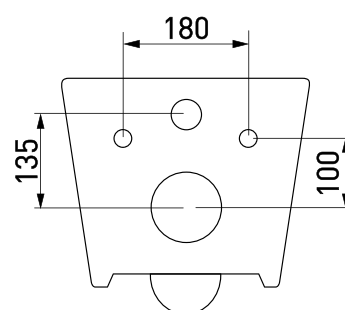

Артикул: 082121

Габаритные размеры: длина 55 см
ширина 36 см
высота 33,5 см

Характеристики: Технология Rimless
Скрытый крепеж

Состав: стекловидный фарфор

Функции сиденья: микролифт и быстросъём

Материал сиденья: дюропласт

гарантия
10 лет

плавное
закрывание
микролифт

лёгкая уборка
быстросъём

комплект
унитаз+сиденье

стекловидный
фарфор

безободковый
смыв

скрытый
крепеж