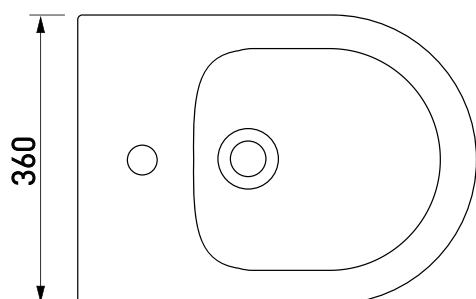

подвесное биде
EGO

Артикул: 082017

Габаритные размеры: длина **49 см**
ширина **36 см**
высота **26 см**

Характеристики: Скрытый крепеж

Состав: стекловидный фарфор

гарантия
10 лет

стекловидный
фарфор

скрытый
крепеж