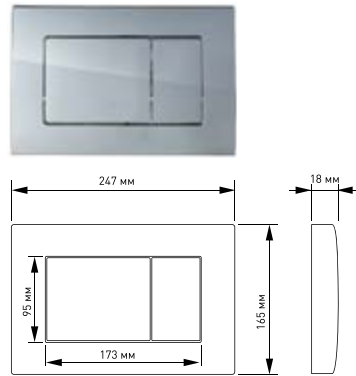

в комплекте
Кнопка двухрежимного слива
хром глянец