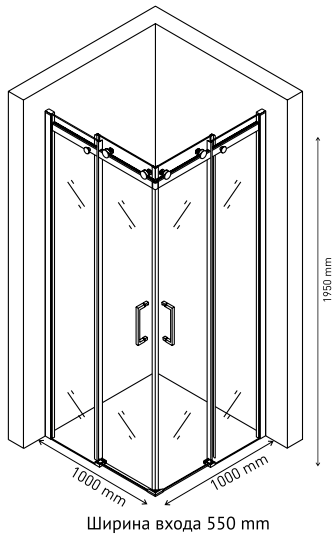

Душевой уголок GELIOS 1000×1000
арт 061027