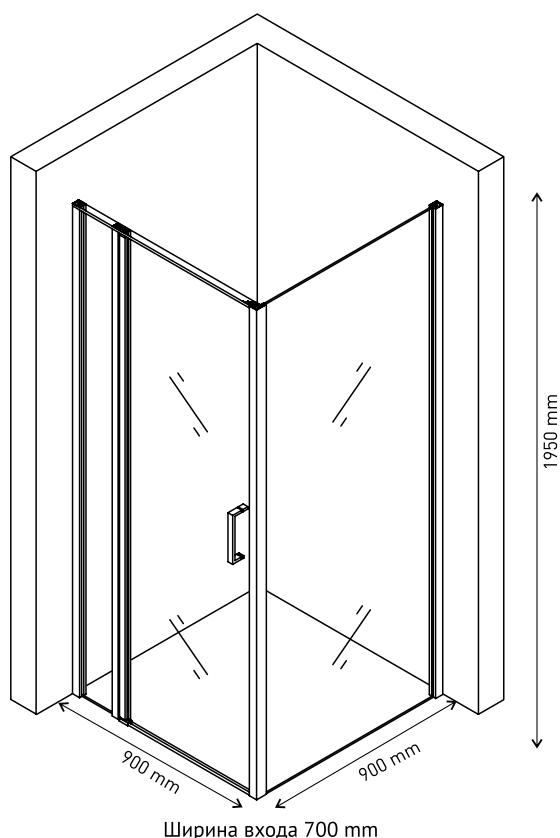

Душевой уголок URBAN 900×900
арт 061011

Надежность

Закаленное стекло DIN EN 12150-1 толщиной 6 мм с запатентованной обработкой кромки, прозрачное

Реверсивная конструкция

Допускается левосторонний или правосторонний монтаж душевого ограждения согласно вашему проект

Долговечность и эстетика

Дверь-монопетля и отсутствие традиционных петель повышает срок эксплуатации изделия в условиях повышенной влажности

Прочные материалы

Ручки - нержавеющая сталь, направляющие и профиль алюминий, комплект уплотнителей

Простой монтаж

Допуск на установку 15 мм