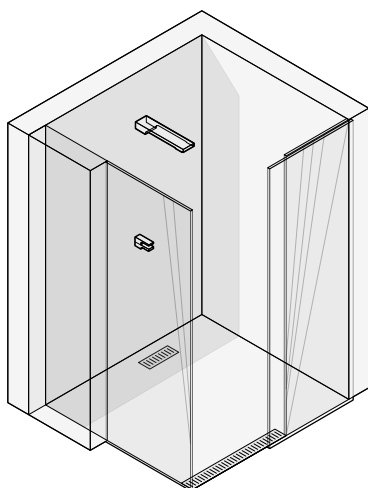

Удобство выбора. Больше пространства.

Все модели душевых ограждений BERGES допускают монтаж непосредственно на плитку без установки порога и без монтажа специального душевого поддона. Для стока воды вы можете выбрать для дополнительной комплектации душевого ограждения водосток-дренаж из широкого ассортимента желобов и трапов BERGES.