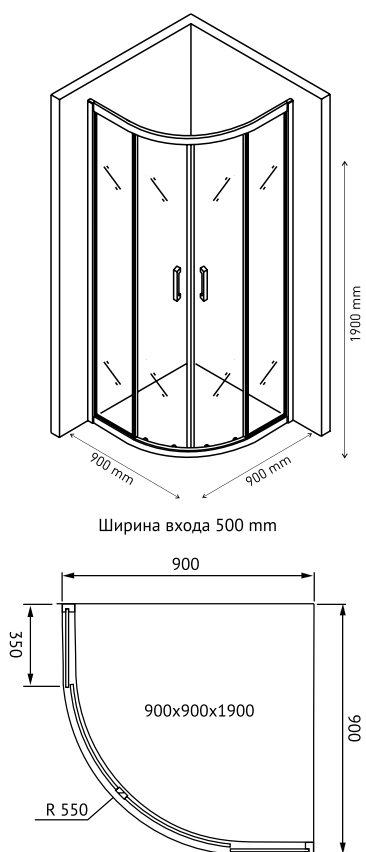

Душевое ограждение SOLO R 900×900
арт 061108

Особенная надежность

Безопасное закаленное стекло DIN EN 12150-1 толщиной 5 мм, прозрачное.

Экономия пространства

Угловой вход позволяет устанавливать ограждение даже в очень небольших помещениях

Комфортное использование

Подвижные ролики обеспечивают плавный ход раздвижных дверей

Прочные материалы

Ручки - пластик, направляющие и профиль алюминий, комплект уплотнителей

Простой монтаж

Допуск на установку 10 мм