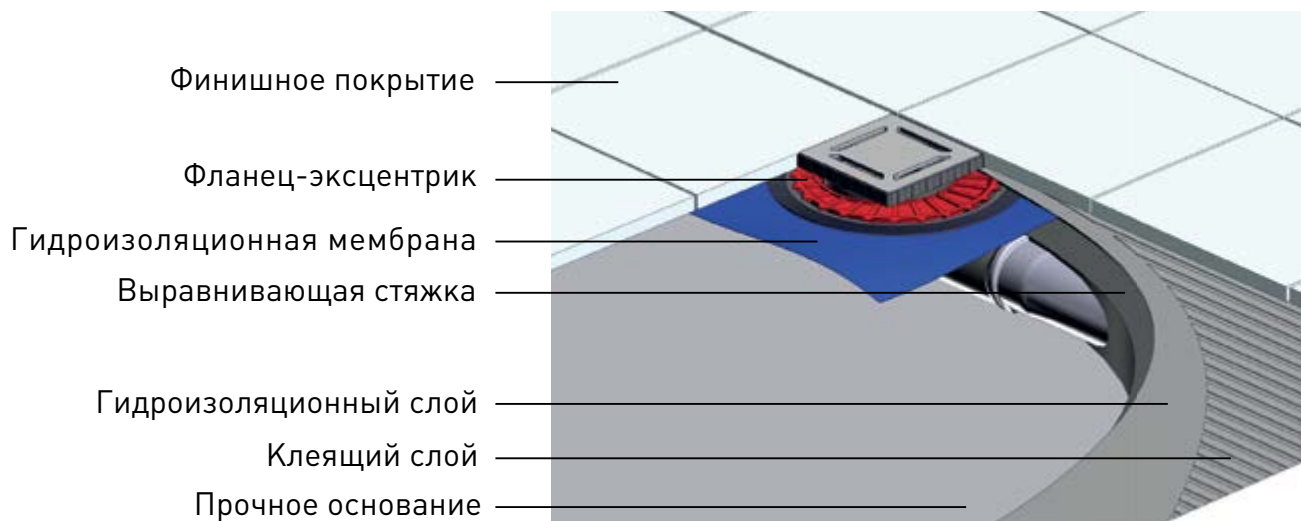

ZENTRUM

Сливной трап с изолирующим фланцем и мембраной

Фланец-эксцентрик