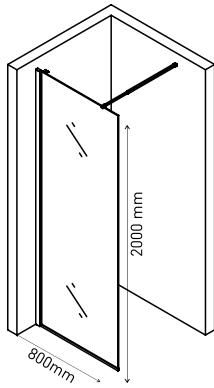

Душевая стенка SKY BLACK 800×2000
арт 064008