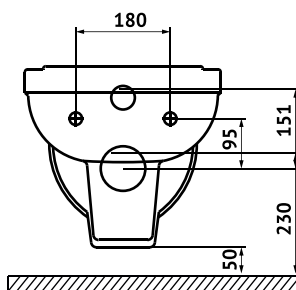

артикул 042417

Полный комплект BERGES для монтажа подвесного унитаза:

Инсталляция NOVUM 525: толщина бачка 80 мм, смыв 3/6 литра, нагрузка 400 кг, антикоррозийное покрытие. Все крепежи для установки в комплекте. Возможность установки в угол. Гарантия 10 лет.

Кнопка D3: двухрежимная, управление механическое, ABS пластик, цвет: хром глянец

Унитаз GAMMA: каскадный смыв, открытый ободок, экономия воды

Сидение Gamma: дюропласт, антибактериальное покрытие, микролифт, быстросъем