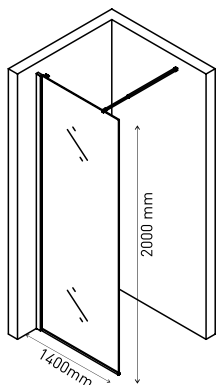

Душевая стенка SKY 1400×2000
арт 064007