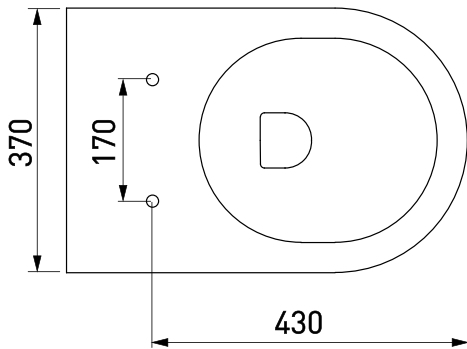

EGO Real Rimless - это новое поколение безободковых унитазов. Полностью отсутствующий ободок обеспечивает полный доступ к поверхности чаши и абсолютное отсутствие скрытых участков. Отныне вам потребуется меньше времени и чистящих средств, чтобы добиться безукоризненной чистоты унитаза.

Артикул:

082111RR

Габаритные размеры: длина **54 см**
ширина **36 см**
высота **33 см**

Характеристики: Технология Rimless
Скрытый крепеж

Состав: стекловидный фарфор

Функции сиденья: микролифт и быстросъём

Материал сиденья: дюропласт

гарантия
10 лет

плавное
закрывание
микролифт

лёгкая уборка
быстросъём

комплект
унитаз+сиденье

стекловидный
фарфор

безободковый
смыв

скрытый
крепеж