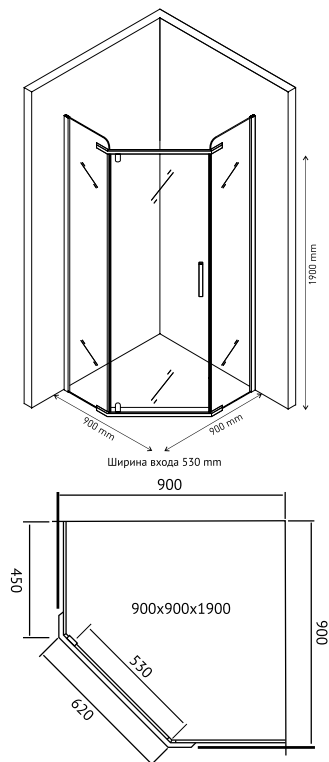

Душевое ограждение SOLO T 900×900
арт 061105

Душевое ограждение SOLO T Black 900×900
арт 061106

Душевое ограждение SOLO T 1000×1000
арт 061109

Душевое ограждение SOLO T Black 1000×1000
арт 061110