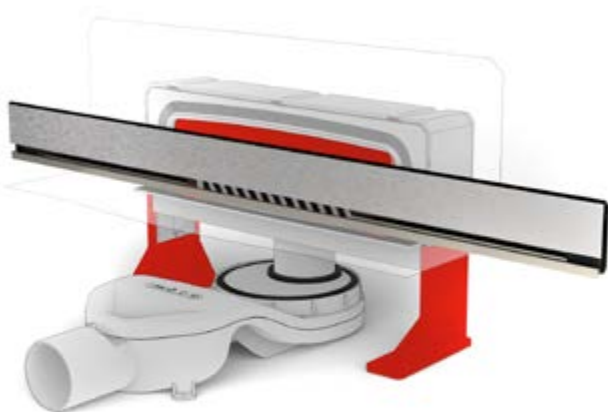

Монтажная схема