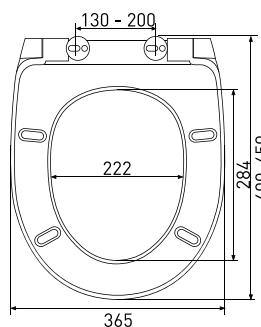

арт 011201

Длина: **46 см**Ширина: **35,2 см**Высота: **4 см**Материал: **дюропласт**Функции: **-**Регулируемое крепление: **металл**Регулировка общей длины: **420-470 мм**Регулировка креплений: **130-200 мм**Цвет: **белый**

Сиденье **Real slim S0**

арт 010303

Длина: **42,5 см**
 Ширина: **36,2 см**
 Высота: **5 см**
 Материал: **дюропласт**
 Функции: **микролифт, быстросъём**
 Регулируемое крепление: **металл**
 Регулировка общей длины: **390-440 мм**
 Регулировка креплений: **110-190 мм**
 Цвет: **белый**

Сиденье **Real Slim S0 Black**

арт 010403

Длина: **42,5 см**
 Ширина: **36,2 см**
 Высота: **5 см**
 Материал: **дюропласт**
 Функции: **микролифт, быстросъём**
 Регулируемое крепление: **металл**
 Регулировка общей длины: **390-440 мм**
 Регулировка креплений: **110-190 мм**
 Цвет: **чёрный**

Сиденье **Real S0**

арт 011503

Длина: **44 см**
 Ширина: **36,5 см**
 Высота: **6 см**
 Материал: **дюропласт**
 Функции: **микролифт, быстросъём**
 Регулируемое крепление: **металл**
 Регулировка общей длины: **400-450 мм**
 Регулировка креплений: **130-200 мм**
 Цвет: **белый**