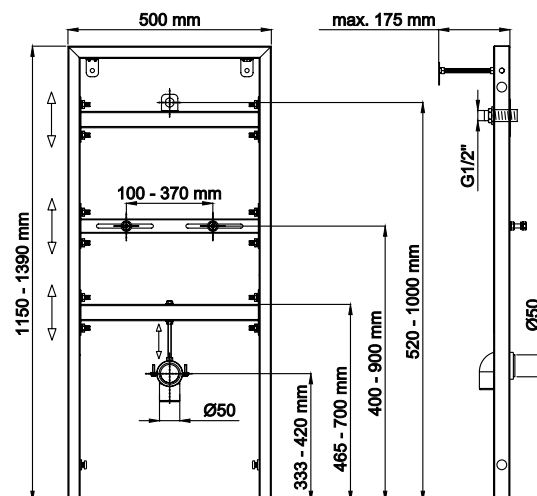

Инсталляция BERGES для скрытого монтажа писсуара арт 049215

Монтажный чертеж инсталляции и описание

Металлический каркас, окрашенный антикоррозийной эмалью,

Расчетная нагрузка 150 кг.

Регулируемая ширина крепления писсуара.

Ножки регулировки высоты из оцинкованной стали.

Полный комплект для установки.