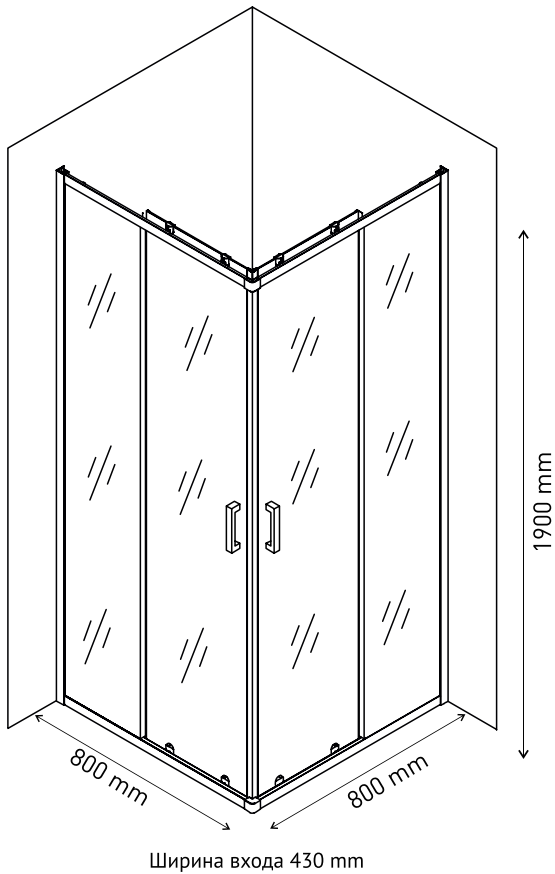

Душевое ограждение SOLO S 800×800
арт 061103