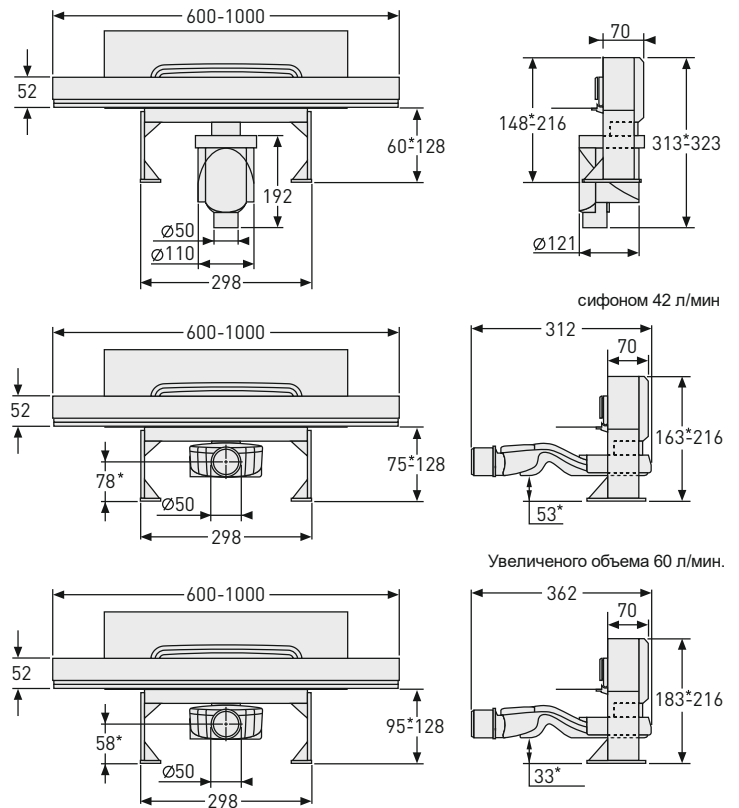

Монтажная схема