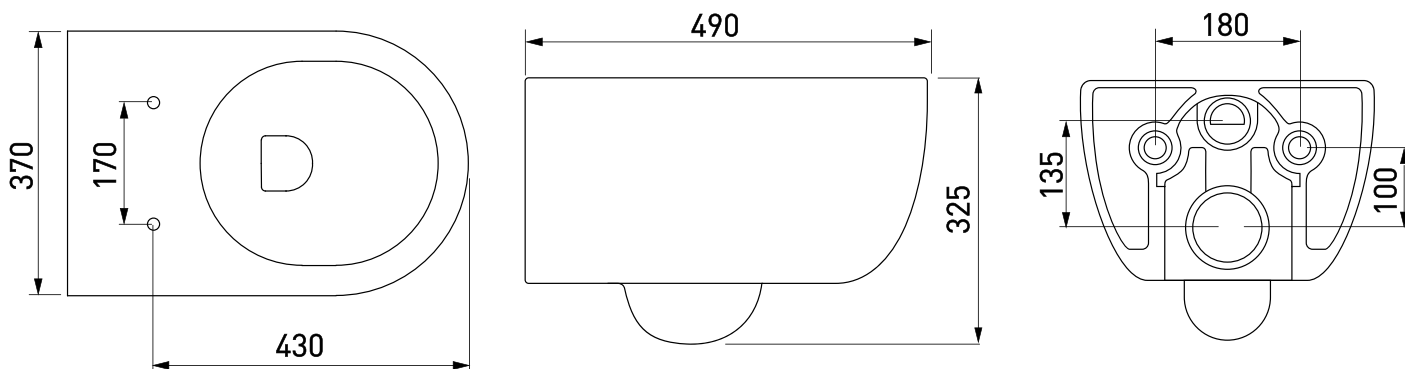

унитаз
EGO Black Rimless + сиденье
Toma Black Slim S0

Артикул: 082125

*под заказ

Габаритные размеры: длина **49 см**
ширина **37 см**
высота **32,5 см**

Характеристики: Технология Rimless
Скрытый крепеж

Состав: стекловидный фарфор

Функции сиденья: микролифт и быстросъём

Материал сиденья: дюропласт

унитаз
EGO Rimless + сиденье
Toma Slim S0

Артикул: 082111

Габаритные размеры: длина **49 см**
ширина **37 см**
высота **32,5 см**

Характеристики: Технология Rimless
Скрытый крепеж

Состав: стекловидный фарфор

Функции сиденья: микролифт и быстросъём

Материал сиденья: дюропласт

гарантия
10 лет

плавное
закрывание
микролифт

лёгкая уборка
быстросъём

комплект
унитаз+сиденье

стекловидный
фарфор

безободковый
смыв

скрытый
крепеж