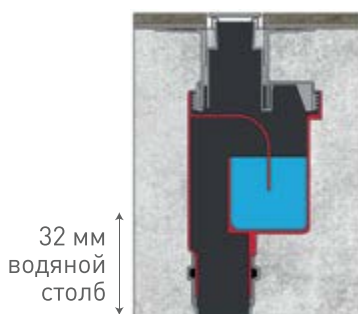

Технические данные

Сифоны

Боковой выпуск 360°
H60-D50 Самопромывной
S-образный сифон
Слив 42 л/мин

Боковой выпуск 360°
H80-D50
Самопромывной
S-образный сифон
Слив 60 л/мин

Вертикальный выпуск
H30/135mm – D50/105mm
Самопромывной
S-образный сифон
Слив 48 л/мин

Размеры	покрытие/цвет	артикул боковой выпуск сифона	артикул вертикальный выпуск сифона	Решетка и рамка нержавеющей сталь AISI 304 толщина 3мм
550 мм	матовый хром	090180	090080	Боковой S-образный сифон D50-H60-42L/min
650 мм	матовый хром	090181	090081	 удобный монтаж Вертикальный S-образный сифон D50/105mm - H30/135mm - 48L/min
750 мм	матовый хром	090182	090082	 удобный монтаж

Размеры	покрытие/цвет	артикул боковой выпуск сифона	артикул вертикальный выпуск сифона	Решетка и рамка нержавеющей сталь AISI 304 толщина 3мм
400 мм	матовый хром хром глянец	090177 091177	090077 091077	Боковой S-образный сифон D50-H60-42L/min
500 мм	матовый хром хром глянец	090178 091178	090078 091078	
600 мм	матовый хром матовый черный хром глянец золото глянец	090152 095152 091152 092152	090052 095052 091052 092052	
700 мм	матовый хром хром глянец золото глянец	090153 091153 092153	090053 091053 092053	 удобный монтаж
800 мм	матовый хром матовый черный хром глянец золото глянец	090154 095154 091154 092154	090054 095054 091054 092054	Вертикальный S-образный сифон D50/105mm - H30/80mm - 48L/min
1000 мм	матовый хром хром глянец золото глянец	090155 091155 092155	090055 091055 092055	 удобный монтаж
1200 мм	матовый хром	090184	090084