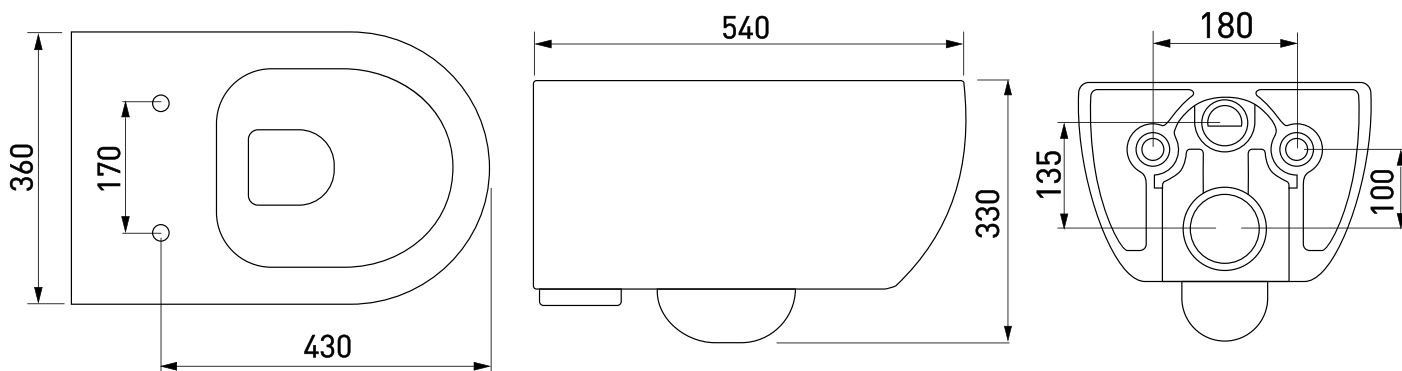

Артикул: 082124

Габаритные размеры: длина **54 см**
ширина **36 см**
высота **33 см**

Характеристики: Технология Rimless
Скрытый крепеж

Состав: стекловидный фарфор

Функции сиденья: микролифт и быстросъём

Материал сиденья: дюропласт

гарантия
10 лет

плавное
закрывание
микролифт

лёгкая уборка
быстросъём

комплект
унитаз+сиденье

стекловидный
фарфор

безободковый
смыв

скрытый
крепеж