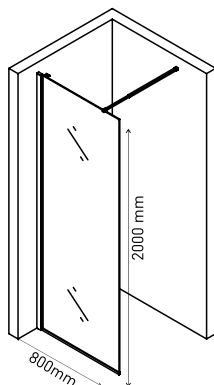

Душевая стенка SKY 1400×2000
арт 064007

Душевая стенка SKY 1200×2000
арт 064005

Душевая стенка SKY 1100×2000
арт 064004

Душевая стенка SKY 1000×2000
арт 064003

Душевая стенка SKY 900×2000
арт 064002

Душевая стенка SKY 800×2000
арт 064001