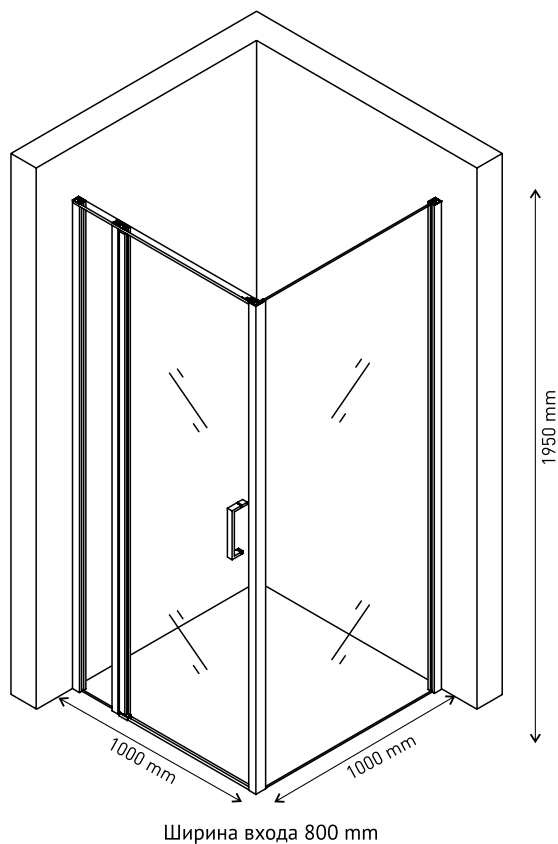

Душевой уголок URBAN 1000×1000
арт 061012