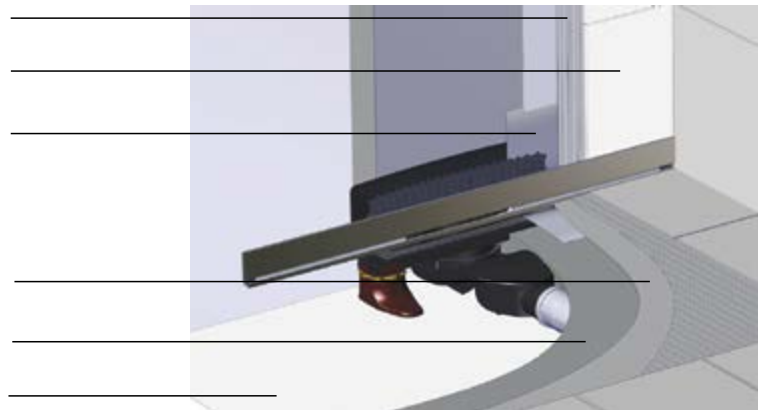

Технические данные

Монтажная схема

- Клеющий слой
- Финишное покрытие
- Фирменная мембранная гидроизоляция
- Гидроизоляционный слой
- Выравнивающая стяжка
- Бетонное основание