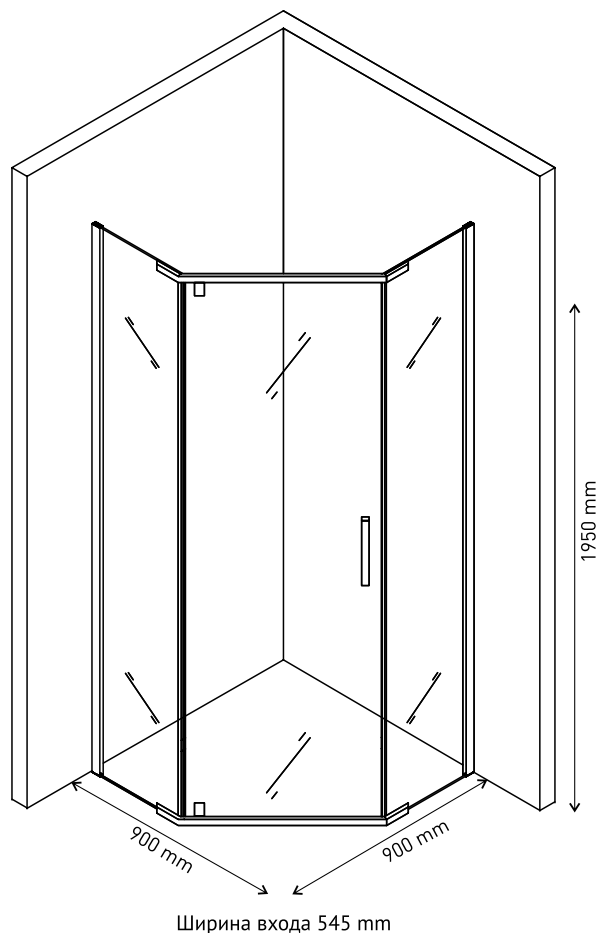

Душевой уголок OXYGEN 900×900
арт 061021

Особенная надежность

Закаленное стекло DIN EN 12150-1 толщиной 8 мм с запатентованной обработкой кромки, прозрачное

Реверсивная конструкция

Допускается левосторонний или правосторонний монтаж двери согласно вашему проекту

Экономия пространства

Угловой вход позволяет устанавливать ограждение даже в очень ограниченных пространствах

Больше ясности

Невесомость конструкции не ограничивает пространство

Прочные материалы

Ручка, опорные планки и шарниры - нержавеющая сталь, профиль алюминий, комплект уплотнителей

Простой монтаж

Допуск на установку 15 мм