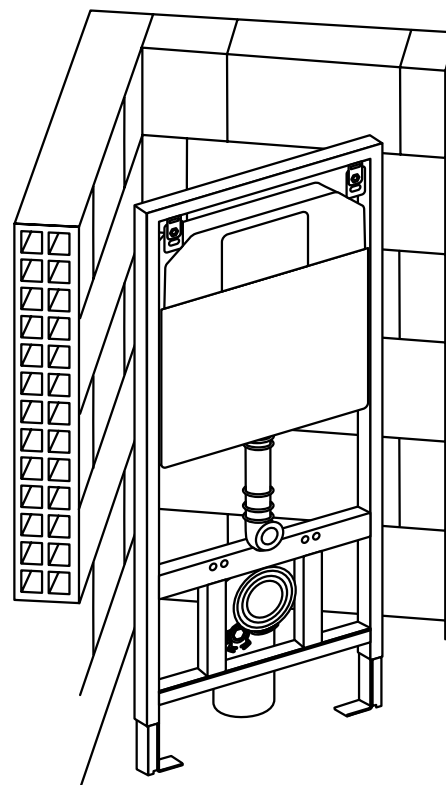

Возможность монтажа в угол

гарантия
10 лет

Защита
от шума

Готово к установке