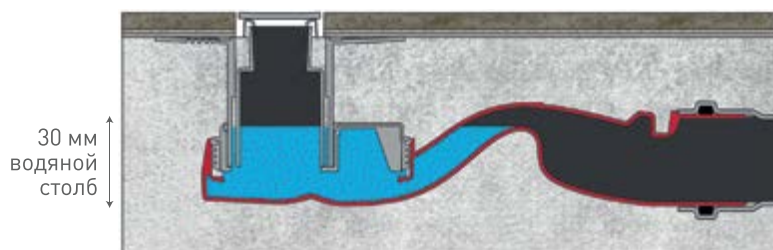

Технические данные

Сифоны

Боковой выпуск 360°
H60-D50 Самопромывной
S-образный сифон
Слив 42 л/мин

Боковой выпуск 360°
H80-D50
Самопромывной
S-образный сифон
Слив 60 л/мин

Вертикальный выпуск
H30/135mm – D50/105mm
Самопромывной
S-образный сифон
Слив 48 л/мин

Размеры	покрытие/цвет	артикул боковой выпуск сифона	артикул вертикальный выпуск сифона	Решетка и рамка нержавеющей сталь AISI 304 толщина 3мм
550 мм	матовый хром	090180	090080	Боковой S-образный сифон D50-H60-42L/min
650 мм	матовый хром	090181	090081	 удобный монтаж Вертикальный S-образный сифон D50/105mm - H30/135mm - 48L/min
750 мм	матовый хром	090182	090082	 удобный монтаж

Размеры	покрытие/цвет	артикул боковой выпуск сифона	артикул вертикальный выпуск сифона	Решетка и рамка нержавеющей сталь AISI 304 толщина 3мм
400 мм	матовый хром хром глянец	090177 091177	090077 091077	Боковой S-образный сифон D50-H60-42L/min
500 мм	матовый хром хром глянец	090178 091178	090078 091078	
600 мм	матовый хром матовый черный хром глянец золото глянец	090152 095152 091152 092152	090052 095052 091052 092052	
700 мм	матовый хром хром глянец золото глянец	090153 091153 092153	090053 091053 092053	 удобный монтаж
800 мм	матовый хром матовый черный хром глянец золото глянец	090154 095154 091154 092154	090054 095054 091054 092054	Вертикальный S-образный сифон D50/105mm - H30/80mm - 48L/min
1000 мм	матовый хром хром глянец золото глянец	090155 091155 092155	090055 091055 092055	 удобный монтаж
1200 мм	матовый хром	090184	090084