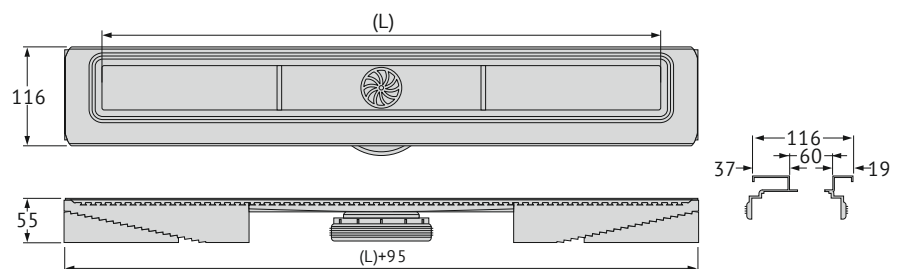

Технические данные

Монтажная схема

- Финишное покрытие
- Выравнивающая стяжка
- Гидроизоляционный слой
- Прочное основание
- Клеющий слой

Корпус желоба

- Монтажная заглушка, пенопласт
- Сетка для волос и волокон
- Желоб нержавеющая сталь
- Регулируемые опоры ход 2мм, пенопласт