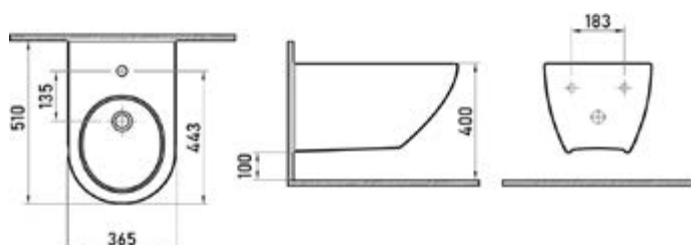

Биде подвесное PUMA

Артикул: 082023

Габаритные размеры: длина **51 см**
ширина **36,5 см**
высота **30 см**

Характеристики: Технология Rimless
Скрытый крепеж

Состав: стекловидный фарфор

Функции сиденья: микролифт и быстросъем

Материал сиденья: дюропласт