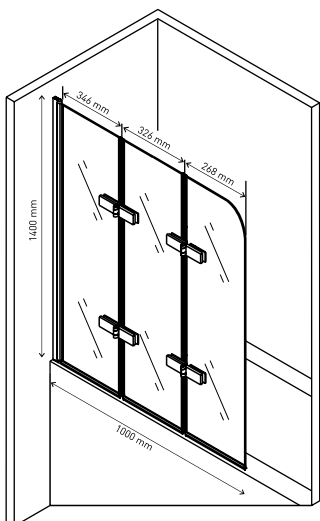

Шторка на ванну CITY 2.0 1000
арт 062014

Прочность

Закаленное стекло DIN EN 12150-1 толщиной 5 мм с запатентованной обработкой кромки, прозрачное

Реверсивная конструкция

Допускается левосторонний или правосторонний монтаж душевой шторки согласно вашему проекту

Удобно и надежно

Шторка складного типа, можно сложить вдоль стены

Прочные материалы

Профиль - алюминий, петли - нержавеющая сталь

Простой монтаж

Допуск на установку 10 мм