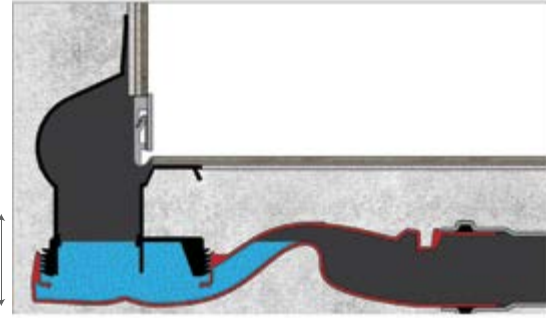

30 мм
водяной
столб

Вертикальный выпуск
H30/80mm – D50/105mm
Самопромывной
S-образный сифон
Слив 48 л/мин

32 мм
водяной
столб

Боковой выпуск 360°
H80-D50
Самопромывной
S-образный сифон
Слив 60 л/мин

60 мм
водяной
столб