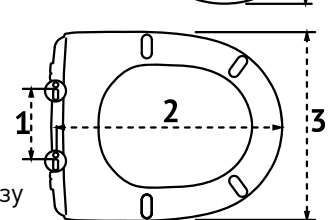

Шаг 4: Сравнить замеры унитаза с размерами сиденья. Если замеры унитаза попадают в диапазон, указанный на чертеже или в описании сиденья, значит сиденье подходит данному унитазу