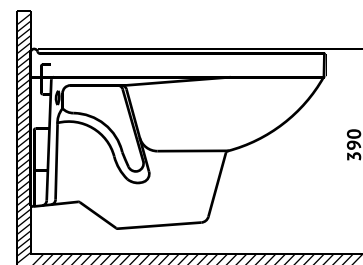

артикул 042418

Полный комплект BERGES для монтажа подвесного унитаза:

Инсталляция NOVUM525: толщина бачка 80 мм, смыв 3/6 литра, нагрузка 400 кг, антикоррозийное покрытие. Все крепежи для установки в комплекте. Возможность установки в угол. Гарантия 10 лет.

Кнопка D5: двухрежимная, управление механическое, ABS пластик, цвет: Soft Touch черная

Унитаз ГАММА: каскадный смыв, открытый ободок, антибактериальное покрытие, экономия воды

Сидение Гамма: дюропласт, микролифт, быстростъем