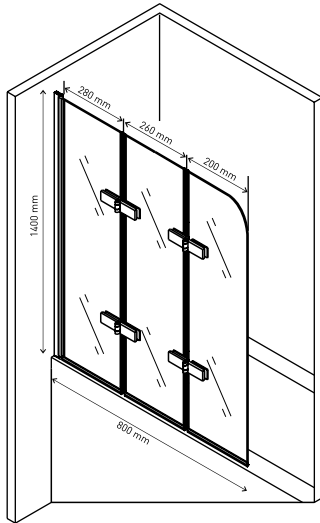

Ручки - пластик, направляющие и профиль алюминий, комплект уплотнителей

Простой монтаж

Допуск на установку 10 мм

ШТОРКИ НА ВАННУ

Шторка на ванну CITY 2.0 800
арт 062012

Шторка на ванну CITY 2.0 900
арт 062013