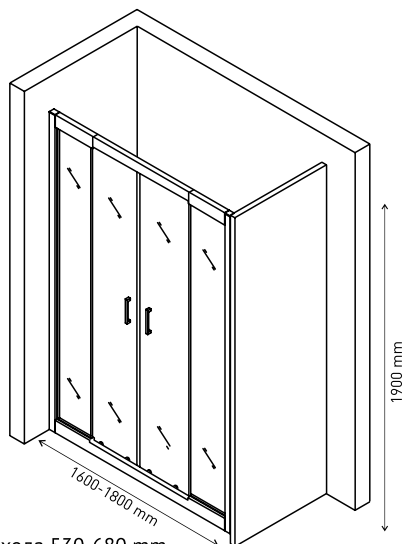

Душевая дверь PORTA 1600-1800×1900
арт 063103

Надежность

Закаленное стекло DIN EN 12150-1 толщиной 6 мм с запатентованной обработкой кромки, прозрачное

Индивидуальный размер

Телескопические направляющие двери позволяют установить ее в нишу под ваш индивидуальный размер в диапазонах: 1200-1400 мм, 1400-1600 мм, 1600-1800 мм

Комфортное использование

Подвесные ролики обеспечивают плавный ход раздвижных дверей

Прочные материалы

Ручки - пластик, направляющие и профиль алюминий, комплект уплотнителей

Простой монтаж

Допуск на установку 15 мм