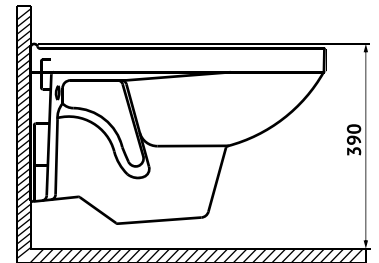

артикул 042419

Полный комплект BERGES для монтажа подвесного унитаза:

1. **Инсталляция NOVUM525:** толщина бачка 80 мм, смыв 3/6 литра, нагрузка 400 кг, антикоррозийное покрытие. Все крепежи для установки в комплекте. Возможность установки в угол. Гарантия 10 лет.
2. **Кнопка D7:** двухрежимная, управление механическое, ABS пластик, цвет: хром глянец / белая
3. **Унитаз GAMMA:** каскадный смыв, открытый ободок, антибактериальное покрытие, экономия воды
4. **Сидение Gamma:** дюропласт, микролифт, быстростъем