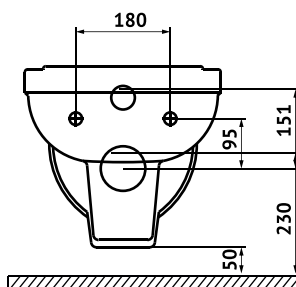

артикул 042418

Полный комплект BERGES для монтажа подвесного унитаза:

Инсталляция NOVUM525: толщина бачка 80 мм, смыв 3/6 литра, нагрузка 400 кг, антикоррозийное покрытие. Все крепежи для установки в комплекте. Возможность установки в угол. Гарантия 10 лет.

Кнопка D5: двухрежимная, управление механическое, ABS пластик, цвет: Soft Touch черная

Унитаз ГАММА: каскадный смыв, открытый ободок, антибактериальное покрытие, экономия воды

Сидение Гамма: дюропласт, микролифт, быстростъем