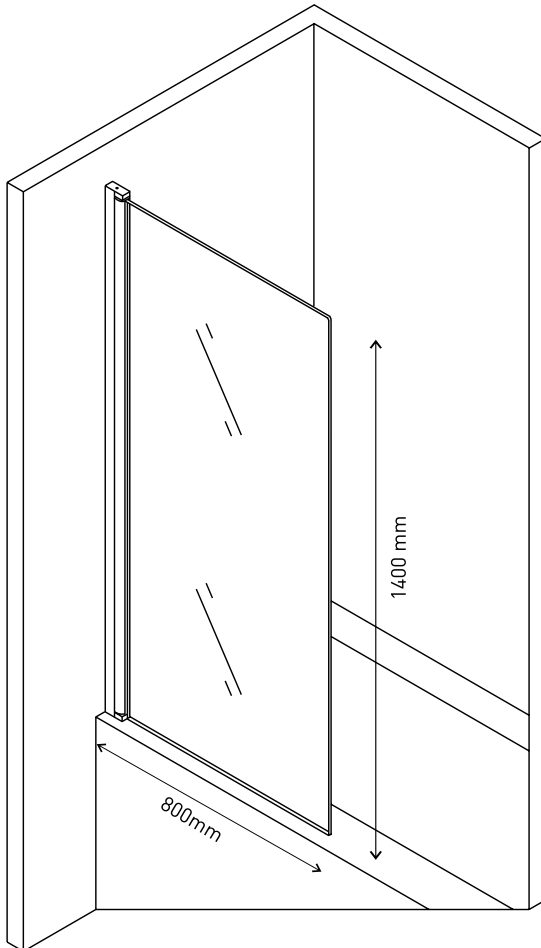

шторка на ванну RIVER 800
арт 065001

Прочность

Безопасное закаленное стекло DIN EN 12150-1
толщиной 5 мм, прозрачное

Реверсивная конструкция

Допускается левосторонний или правосторонний монтаж
душевой шторки согласно вашему проекту

Больше ясности

Невесомость конструкции не ограничивает пространство

Постоянно и надежно

Шторка поворотного типа, профиль алюминий

Простой монтаж

Допуск на установку 10 мм