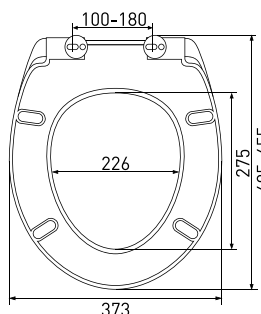

арт 011201

Длина: **46 см**Ширина: **35,2 см**Высота: **4 см**Материал: **дюропласт**Функции: **-**Регулируемое крепление: **металл**Регулировка общей длины: **420-470 мм**Регулировка креплений: **130-200 мм**Цвет: **белый**

арт 018003

Длина: **44 см**Ширина: **36 см**Высота: **5 см**Материал: **дюропласт**Функции: **микролифт, быстросъём**Регулируемое крепление: **металл**Регулировка общей длины: **400-450 мм**Регулировка креплений: **110-170 мм**Цвет: **белый**

Сиденье **Real S0**

арт 011503

Длина: **44 см**
 Ширина: **36,5 см**
 Высота: **6 см**
 Материал: **дюропласт**
 Функции: **микролифт, быстросъём**
 Регулируемое крепление: **металл**
 Регулировка общей длины: **400-450 мм**
 Регулировка креплений: **130-200 мм**
 Цвет: **белый**

Сиденье **Zet S0**

арт 010503

Длина: **44 см**
 Ширина: **37,3 см**
 Высота: **4 см**
 Материал: **дюропласт**
 Функции: **микролифт, быстросъём**
 Регулируемое крепление: **металл-пластик**
 Регулировка общей длины: **405-455 мм**
 Регулировка креплений: **100-180 мм**
 Цвет: **белый**