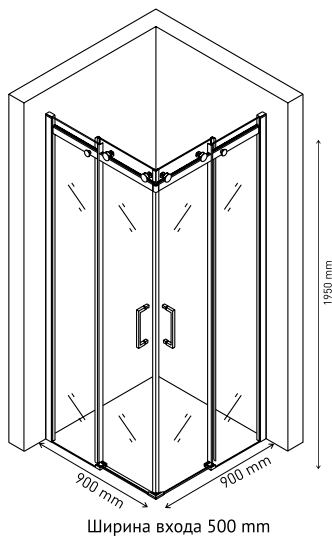

Направляющая и ручка - нержавеющая сталь, профиль алюминий, комплект уплотнителей

Простой монтаж

Допуск на установку 15 мм

Душевой уголок GELIOS 1000×1000
арт 061027

Душевой уголок GELIOS 900×900
арт 061022