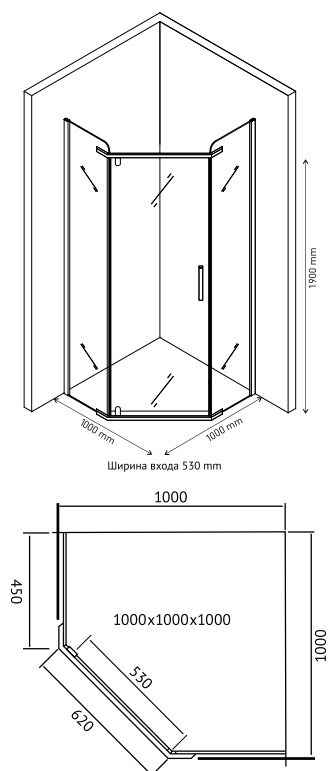

Особенная надежность

Безопасное закаленное стекло DIN EN 12150-1 толщиной 6 мм, прозрачное

Реверсивная конструкция

Допускается левосторонний или правосторонний монтаж распашной двери согласно вашему проекту

Экономия пространства

Угловой вход позволяет устанавливать ограждение даже в очень небольших помещениях

Больше ясности

Невесомость конструкции не ограничивает пространство

Современный дизайн

Все элементы несущей конструкции покрыты матовым напылением черного цвета

Прочные материалы

Ручка - пластик, шарниры - нержавеющая сталь, опорные планки и профиль - алюминий, комплект уплотнителей.

Простой монтаж

Допуск на установку 10 мм