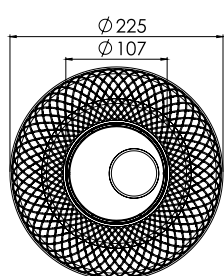

PLATZ

Сливной трап со спирографом (изолирующий фланец повышенной плотности)

Спирограф (фирменный изолирующий фланец)