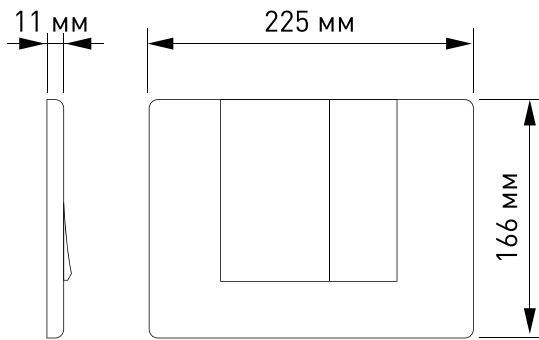

дизайн

S (Square)

S1 арт **040041**
белая

S2 арт **040042**
матовый хром

S3 арт **040043**
хром глянец

S4 арт **040044**
белая
Soft Touch

S5 арт **040045**
черная
Soft Touch

Комплект «Инсталляция + кнопка»

Инсталляция

панели
смыва

NOVUM 525

S1
артикул
040241

S2
артикул
040242

S3
артикул
040243

S5
артикул
040245