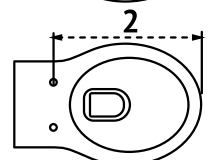

Шаг 3: Измерить унитазы в самой широкой его части по наружной стороне