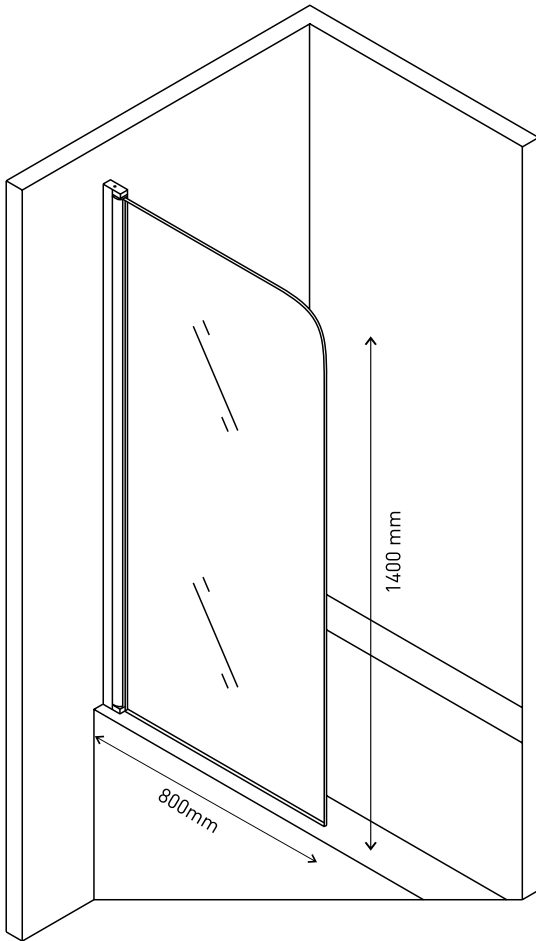

Прочность

Безопасное закаленное стекло DIN EN 12150-1
толщиной 6 мм, прозрачное

Реверсивная конструкция

Допускается левосторонний или правосторонний монтаж
душевой шторки согласно вашему проекту

Больше ясности