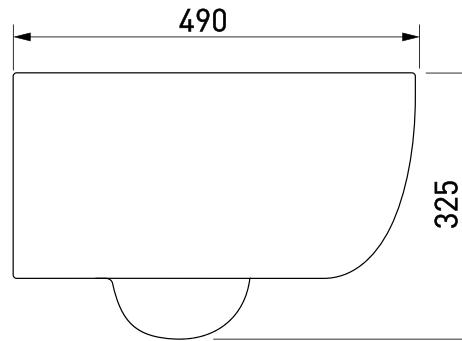

EGO Real Rimless - это новое поколение безободковых унитазов. Полностью отсутствующий ободок обеспечивает полный доступ к поверхности чаши и абсолютное отсутствие скрытых участков. Отныне вам потребуется меньше времени и чистящих средств, чтобы добиться безукоризненной чистоты унитаза.

Артикул:

082111RR

Габаритные размеры: длина **54 см**
ширина **36 см**
высота **33 см**

Характеристики: Технология Rimless
Скрытый крепеж

Состав: стекловидный фарфор

Функции сиденья: микролифт и быстросъём

Материал сиденья: дюропласт

гарантия
10 лет

плавное
закрывание
микролифт

лёгкая уборка
быстросъём

комплект
унитаз+сиденье

стекловидный
фарфор

безободковый
смыв

скрытый
крепеж