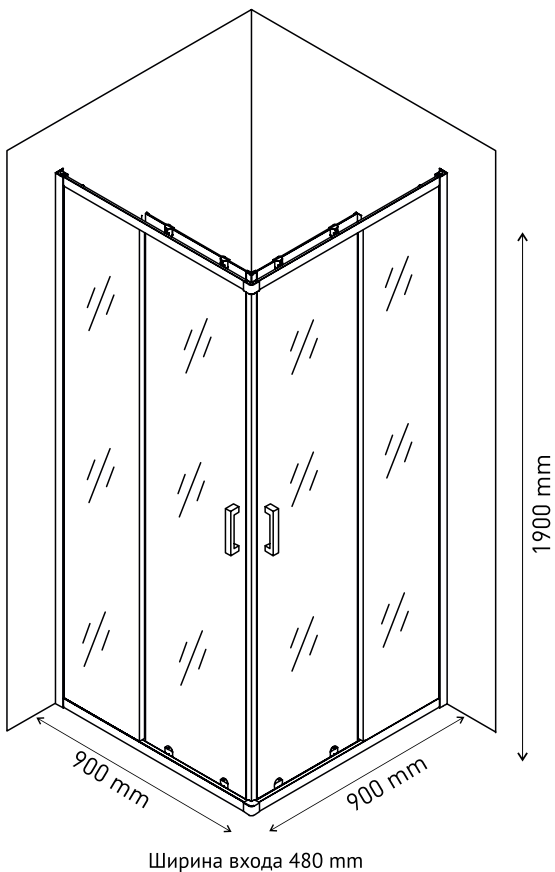

Душевое ограждение SOLO S 900×900
арт 061107

Особенная надежность

Безопасное закаленное стекло DIN EN 12150-1 толщиной 5 мм, прозрачное.

Экономия пространства

Угловой вход позволяет устанавливать ограждение даже в очень небольших помещениях

Комфортное использование

Подвижные ролики обеспечивают плавный ход раздвижных дверей

Прочные материалы

Ручки - нержавеющая сталь, направляющие и профиль алюминий, комплект уплотнителей

Простой монтаж

Допуск на установку 10 мм