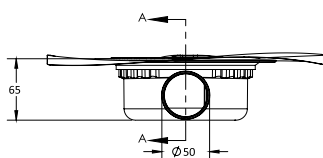

Боковой слив

Вертикальный слив

Разновидность и виды решеток:

PLATZ Norma

Размеры	покрытие/цвет	артикул боковой выпуск сифона	артикул вертикальный выпуск сифона	Решетка и рамка нержавеющей сталь AISI 304 толщина 3мм
100×100мм	матовый хром хром глянец золото глянец	090158 091158 092158	090058 091058 092058	Боковой S-образный сифон D50-H60-42L/min
				
				Вертикальный S-образный сифон D50/105мм - H30/135мм - 48L/min
150×150мм	матовый хром хром глянец золото глянец	090159 091159 092159	090059 091059 092059	