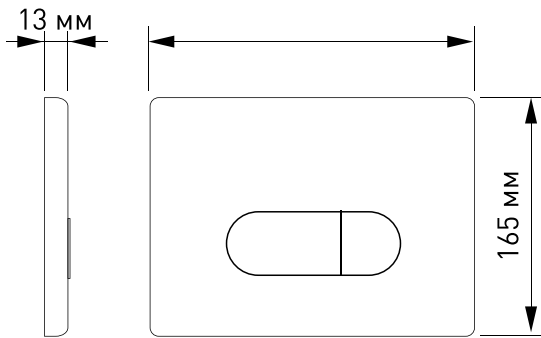

дизайн

D (Drop)

D1 арт **040031**
белая

D3 арт **040033**
хром глянец

D5 арт **040035**
черная
Soft Touch

D7 арт **040037**
хром глянец /
белая

Комплект «Инсталляция + кнопка»

Инсталляция	панели смыва
NOVUM 525	D1 артикул 040231
	D3 артикул 040233
	D5 артикул 040235
	D7 артикул 040237