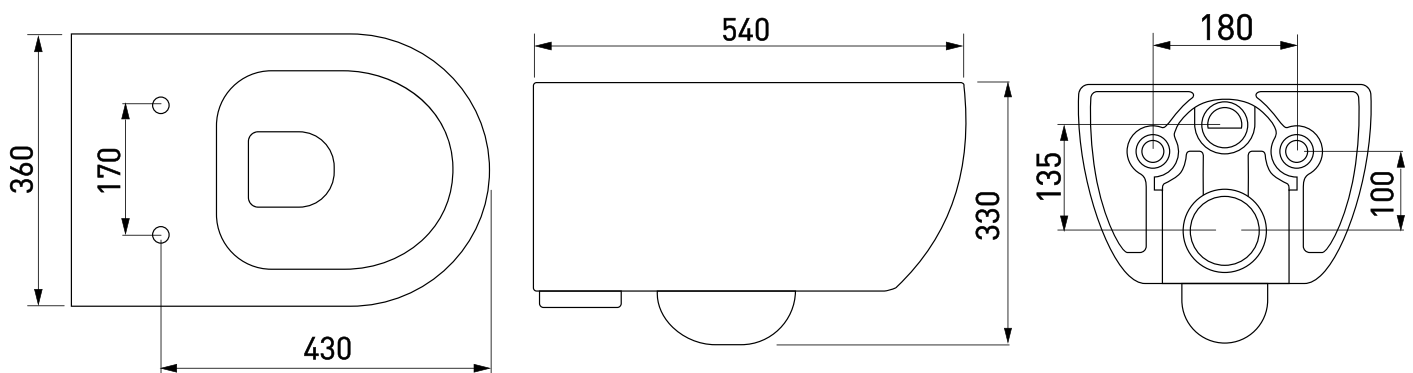

Артикул: 082118

Габаритные размеры: длина **54 см**
ширина **36 см**
высота **33 см**

Характеристики: Технология Rimless
Скрытый крепеж

Состав: стекловидный фарфор

Функции сиденья: микролифт и быстросъём

Материал сиденья: дюропласт

гарантия
10 лет

плавное
закрывание
микролифт

лёгкая уборка
быстросъём

комплект
унитаз+сиденье

стекловидный
фарфор

безободковый
смыв

скрытый
крепеж