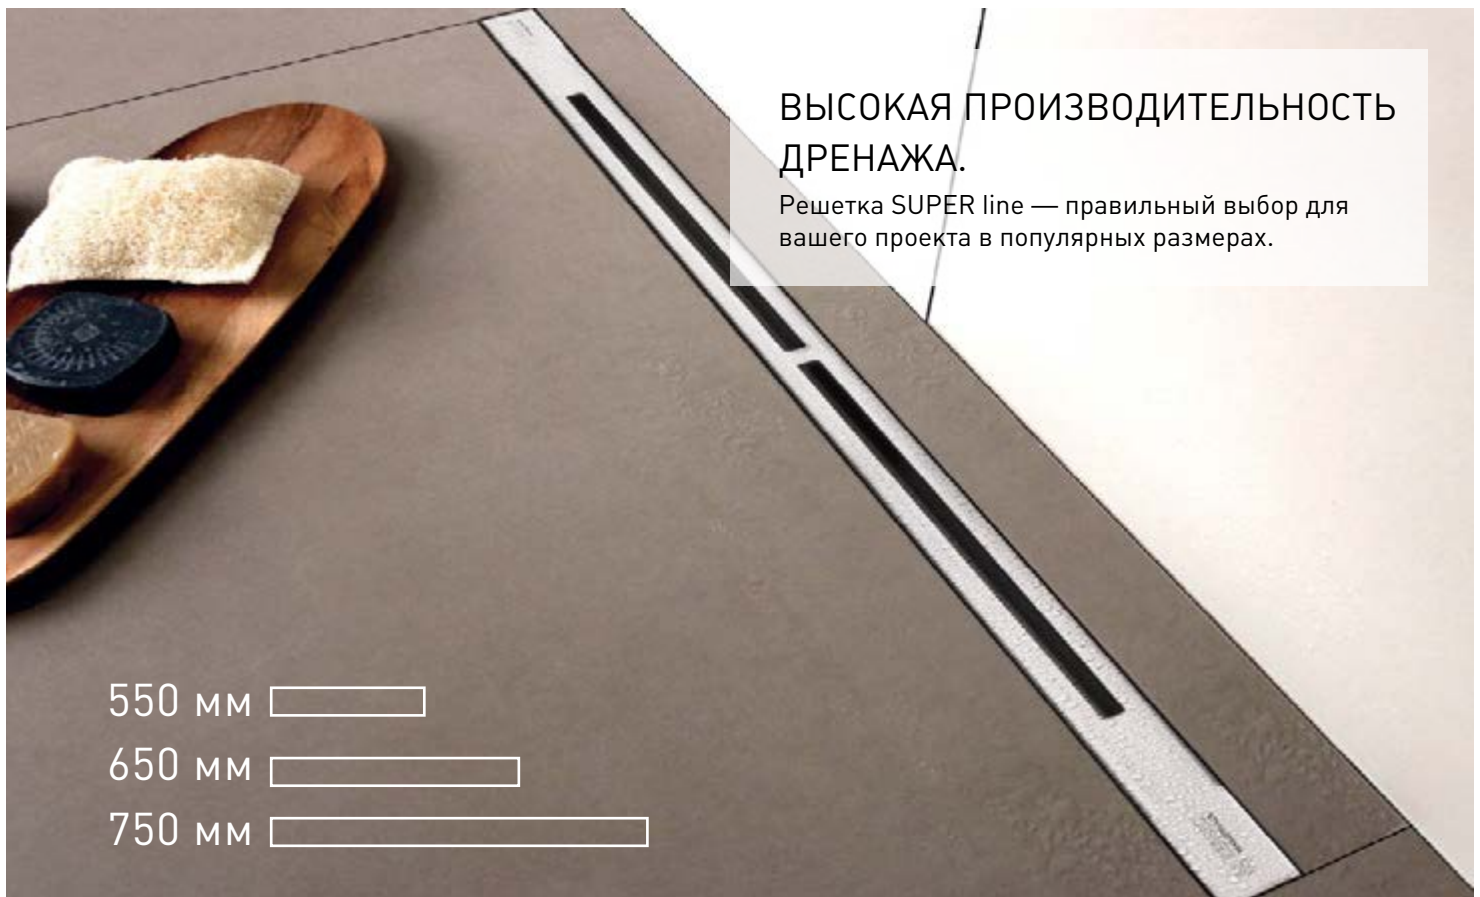

SUPER Line

ВЫСОКАЯ ПРОИЗВОДИТЕЛЬНОСТЬ ДРЕНАЖА.

Решетка SUPER line — правильный выбор для вашего проекта в популярных размерах.