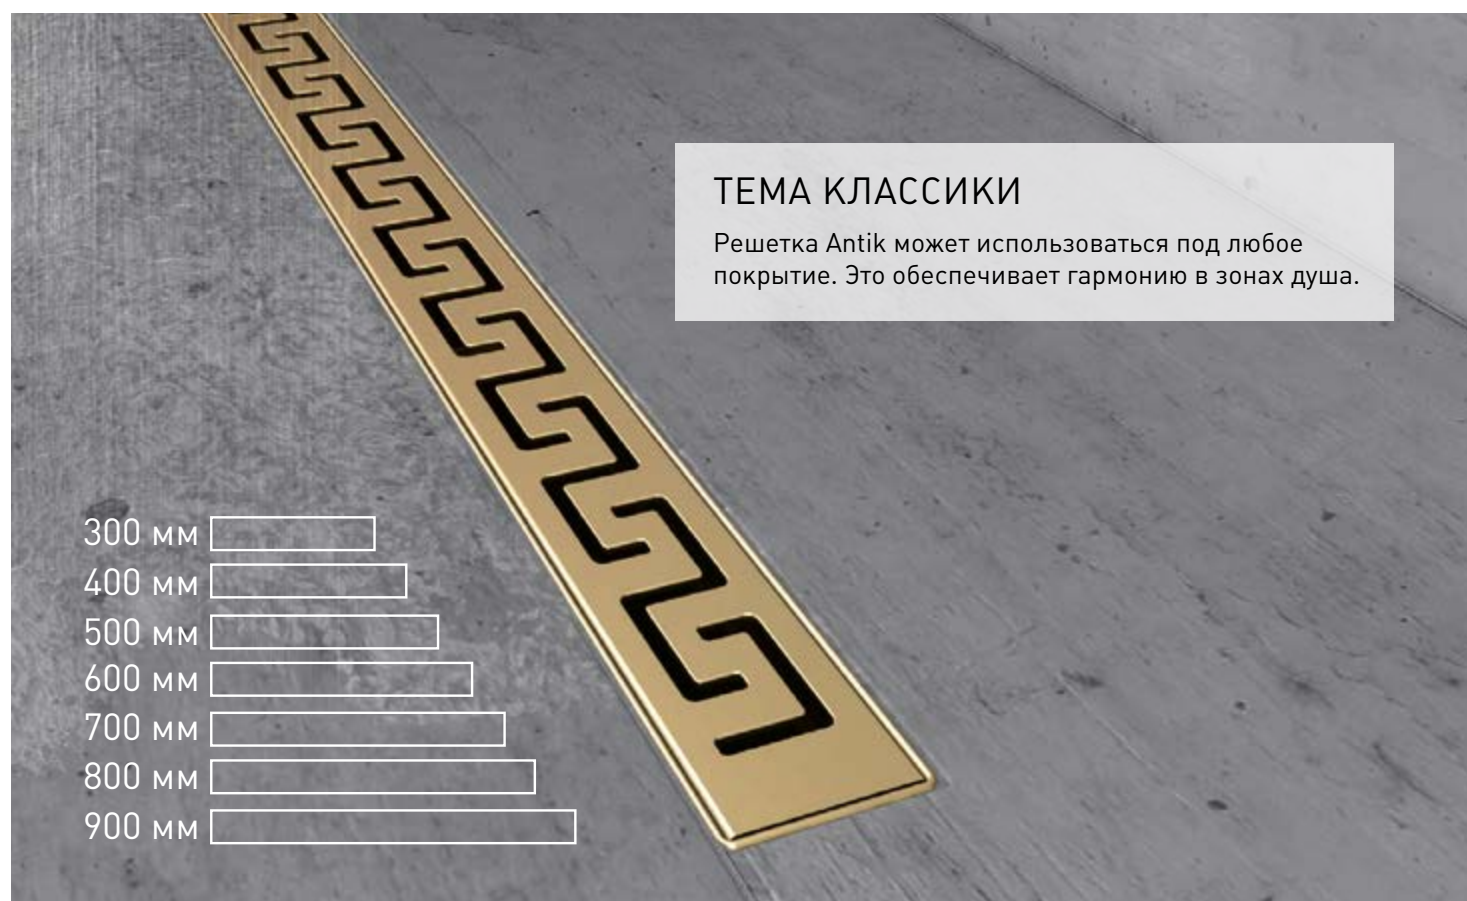

SUPER Line

ВЫСОКАЯ ПРОИЗВОДИТЕЛЬНОСТЬ ДРЕНАЖА.

Решетка SUPER line — правильный выбор для вашего проекта в популярных размерах.

B1 Keramik

B1 Antik

C1 Norma

ПРОСТОЕ РЕШЕНИЕ

Решетка Norma практична в использовании с ее простым элегантным внешним видом и возможностью вклеить плитку.