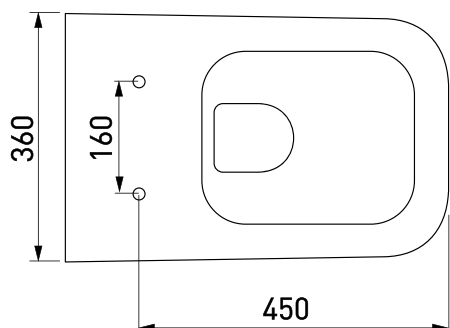

Артикул: 082121

Габаритные размеры: длина 55 см
ширина 36 см
высота 33,5 см

Характеристики: Технология Rimless
Скрытый крепеж

Состав: стекловидный фарфор

Функции сиденья: микролифт и быстросъём

Материал сиденья: дюропласт

гарантия
10 лет

плавное
закрывание
микролифт

лёгкая уборка
быстросъём

комплект
унитаз+сиденье

стекловидный
фарфор

безободковый
смыв

скрытый
крепеж