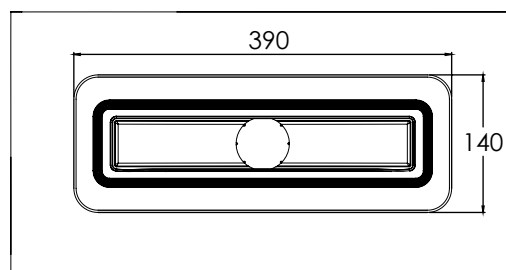

Корпус желоба