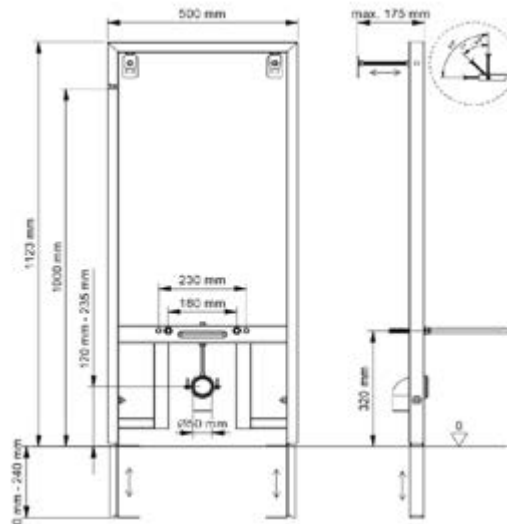

Инсталляция для скрытого монтажа биде NOVUM
арт 049212

Монтажный чертеж инсталляции и описание

Оптимальный монтаж

Межосевое расстояние для подвеса биде 18 и 23 см

Гарантированная надежность

Металлический каркас, окрашенный антикоррозийной эмалью, расчетная нагрузка 400кг

Ножки регулировки высоты из оцинкованной стали.

Полный комплект установки

В комплекте есть все необходимое для установки изделия, включая подробную инструкцию.