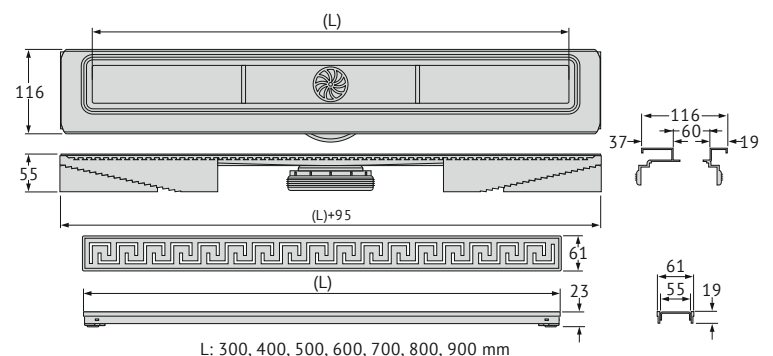

B1 Antik

Перфорированная решетка из нержавеющей стали с обрамлением

Решетка B1 Antik идеально подойдет для пространств с классическим декором.