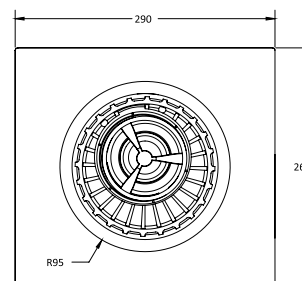

Фланец-эксцентрик