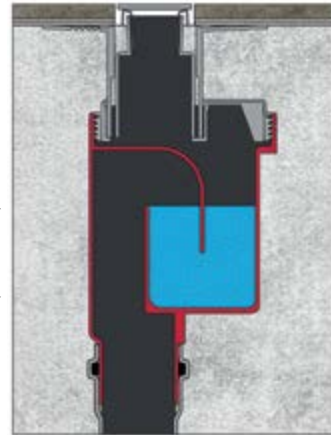

Вертикальный выпуск
H50/135mm – D50/105mm
Самопромывной
S-образный сифон
Слив 48 л/мин

32 мм
водяной
столб