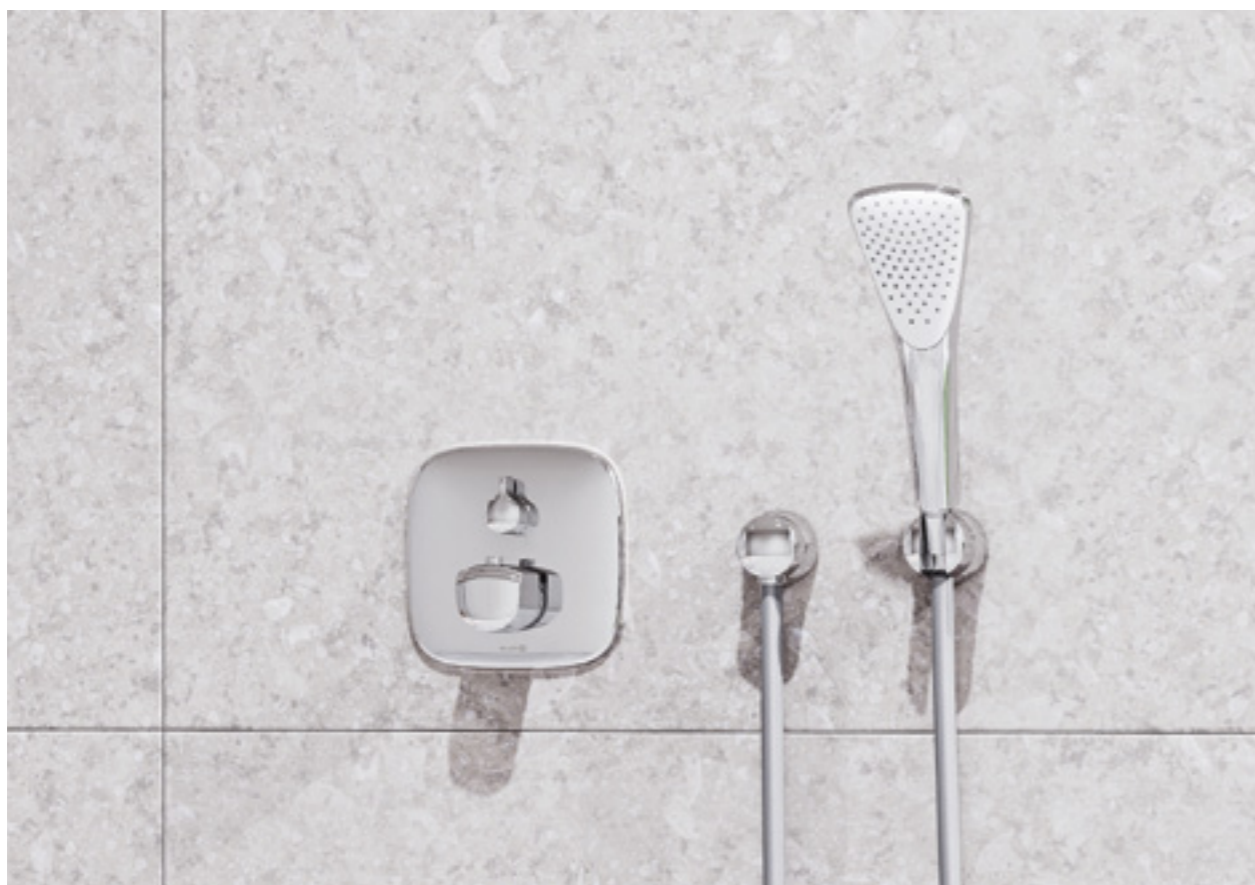

↓
Встраиваемый смеситель с термостатом
41 835 05 75
Душевой гарнитур для ванны
67 650 05-00
Угловое соединение
63 060 05-00

Смесители с термостатом гарантируют безопасность и комфорт пользования, нивелируя колебания температуры воды.