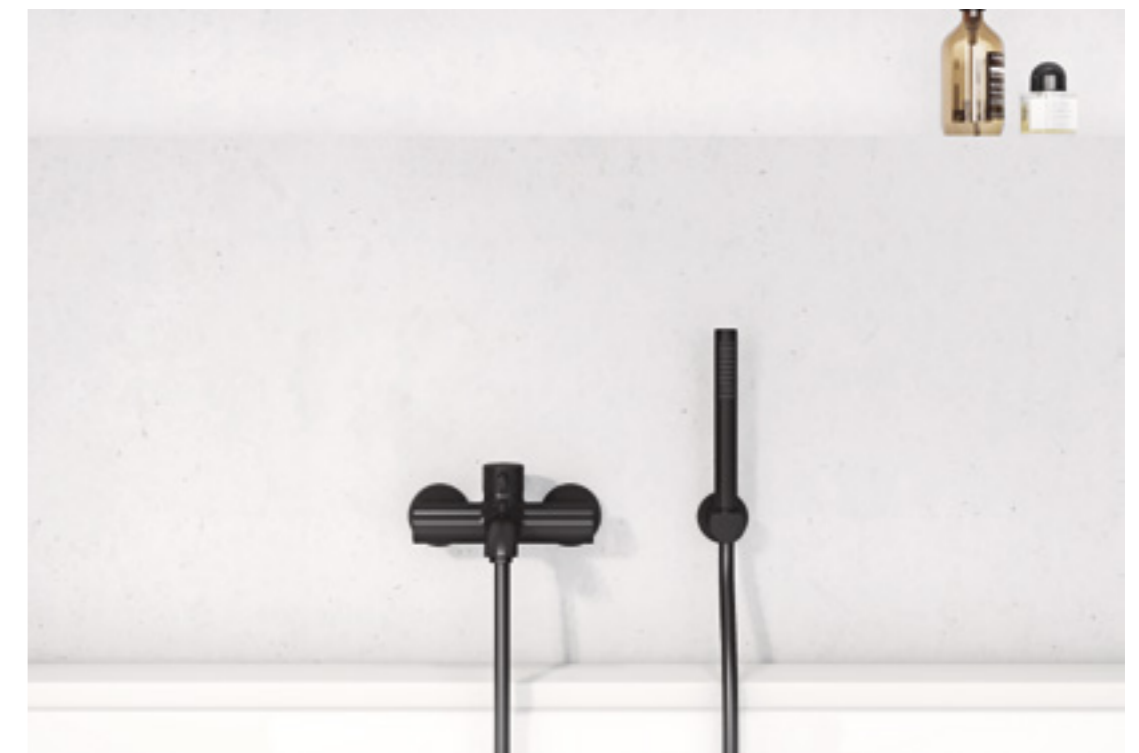

Настенный смеситель
для умывальника
38 245 39 76
Элегантность и минимализм
в чистом издании.

Однорычажный смеситель
для ванны и душа
38 691 39 76
Душевой гарнитур для ванны
20 850 39-15
Минималистичный душ идеально
сочетается со смесителем.