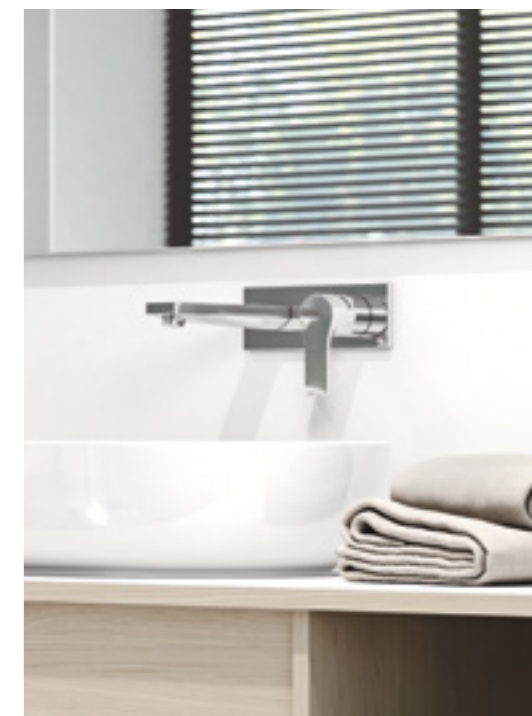

←
Однорычажный смеситель
на умывальник
48 290 05 65
Элегантная фигура смесителя
сочетается с легкими, простыми
формами.

Дизайн ZENTA SL основан на геометрических формах, которые преломлены нежными линиями и аккуратными закруглениями.