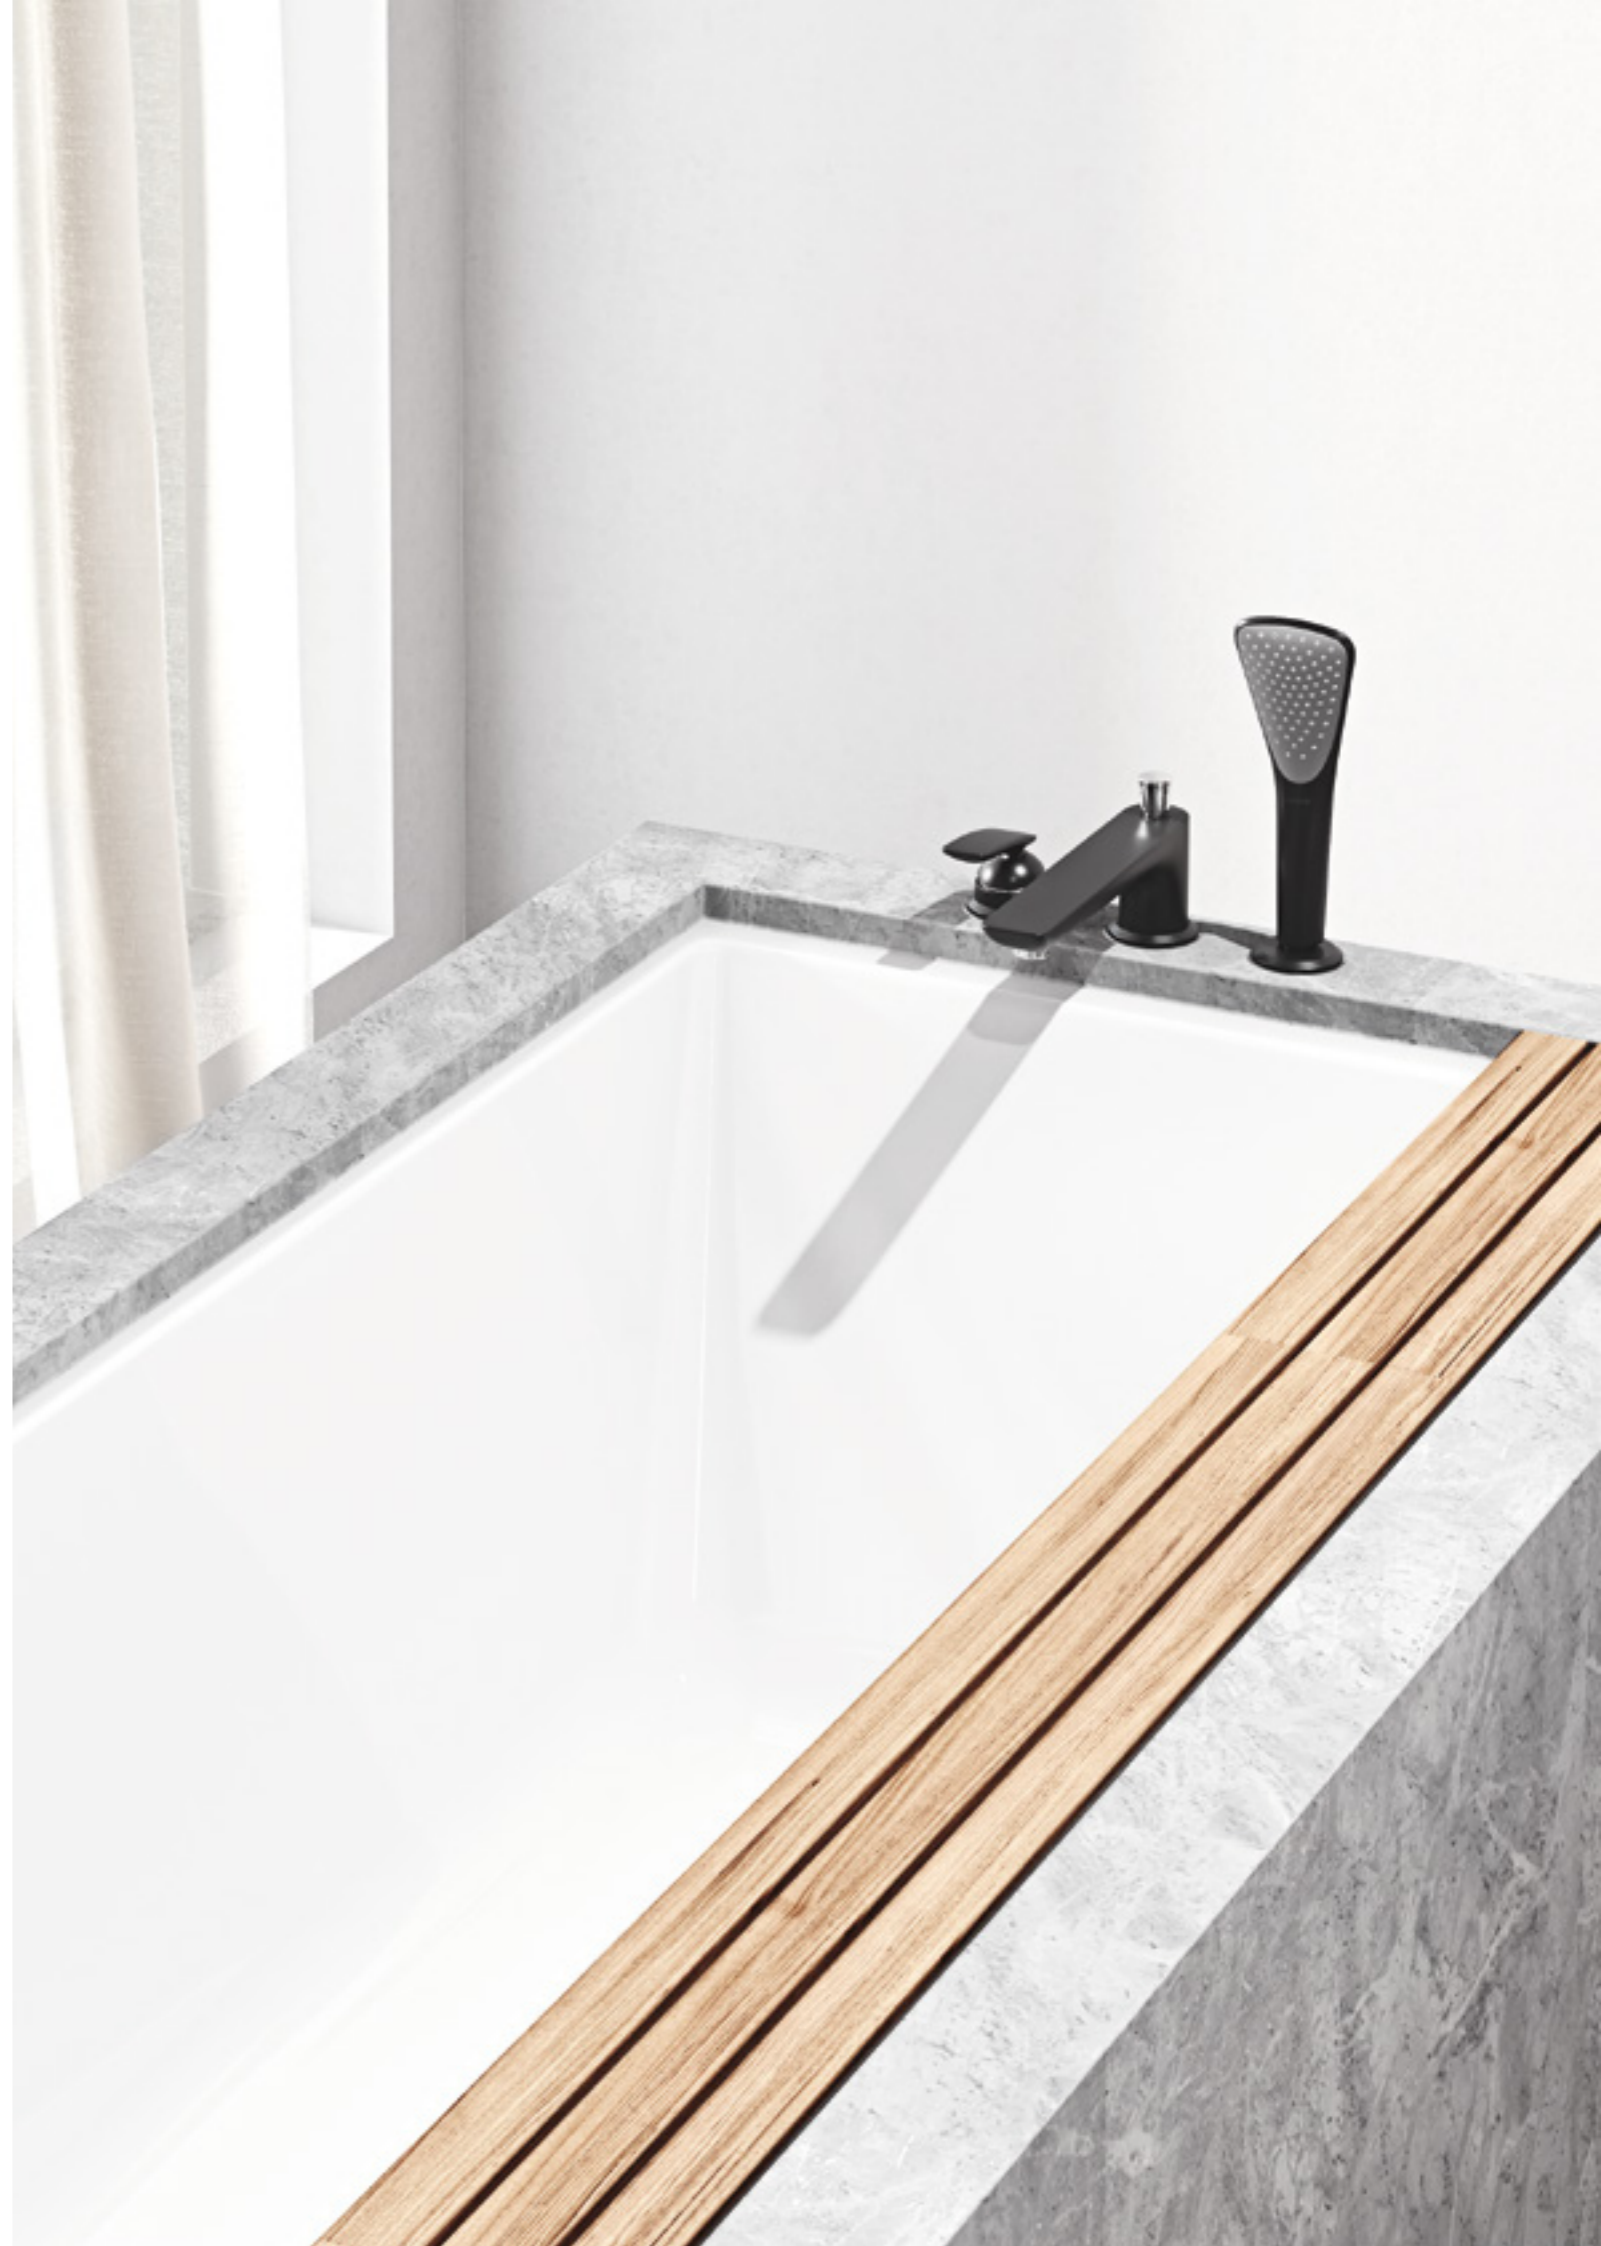

Новый цветовой вариант -
это ответ ожиданиям
любителей модного дизайна.

Смеситель для ванны
и душа на три отверстия
52 447 87 75

Однорычажный смеситель
на умывальник
52 023 87 75

Элегантная фигура восхищает цветовой гаммой и формой. Черная матовая поверхность добавляет изюминку и придает известной серии BALANCE новый, утонченный характер.