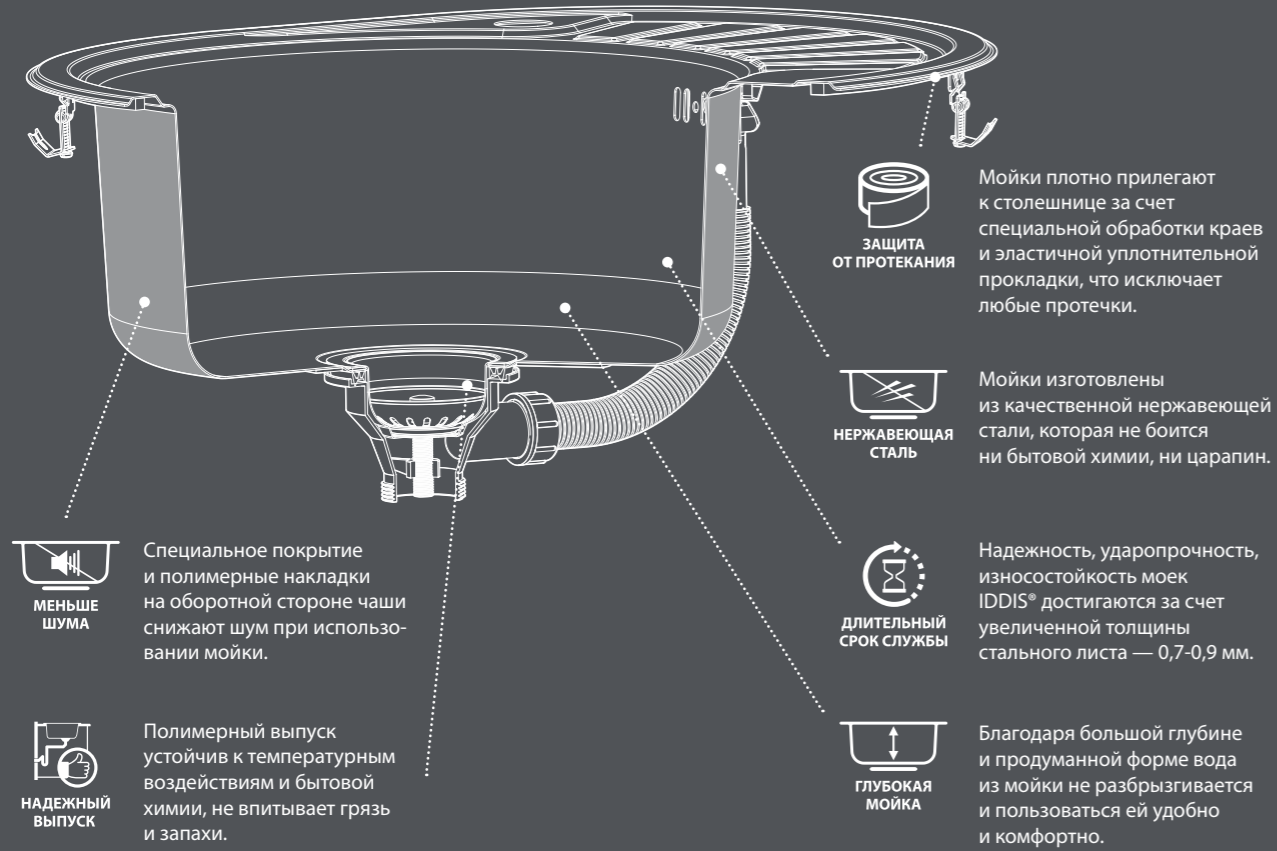

Нержавеющая классика — мойки для кухни из стали