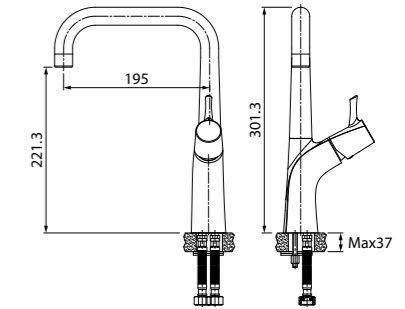

- Угол поворота излива: 360°
- В комплекте: гибкая подводка, крепеж