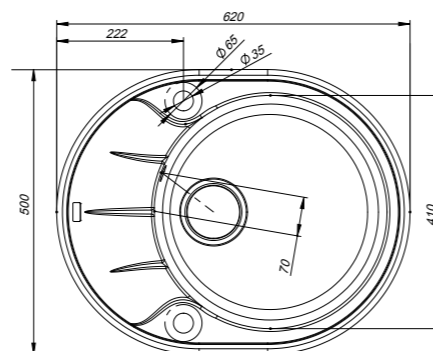

K01B511i87  
Цвет: черный

K02G511i87  
Цвет: серый

K03P511i87  
Цвет: песок

K04S511i87  
Цвет: сафари

K05W511i87  
Цвет: белый

K16C511i87  
Цвет: шоколад

- Размер мойки: 620x500 мм
- Диаметр чаши: 410 мм
- Материал Гранисугл
- Перелив на чаше
- Глубина чаши: 210 мм
- Отверстие под смеситель
- В комплекте: сифон, выпуск 3 1/2", клапан-автомат, крепления, шаблон выреза: 588x468 мм
- Для шкафа шириной от 50 см