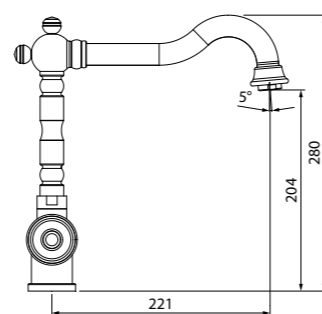

Однозахватные смесители

- Угол поворота излива: 360°
- Цвет: белый/хром
- В комплекте: гибкая подводка, крепеж

Новинка

- Угол поворота излива: 360°
- В комплекте: гибкая подводка, крепеж

Новинка

- Угол поворота излива: 360°
- В комплекте: гибкая подводка, крепеж

Новинка

Однозахватные смесители

- Угол поворота излива: 360°
- Цвет: бронза
- В комплекте: гибкая подводка, крепеж

Новинка

- Угол поворота излива: 360°
- В комплекте: гибкая подводка, крепеж, пластиковая проставка для надежной фиксации смесителя на мойке

- Угол поворота излива: 360°
- В комплекте: гибкая подводка, крепеж, пластиковая проставка, сменные цветные силиконовые вставки

Три комплекта цветных силиконовых вставок — черные, зеленые, красные