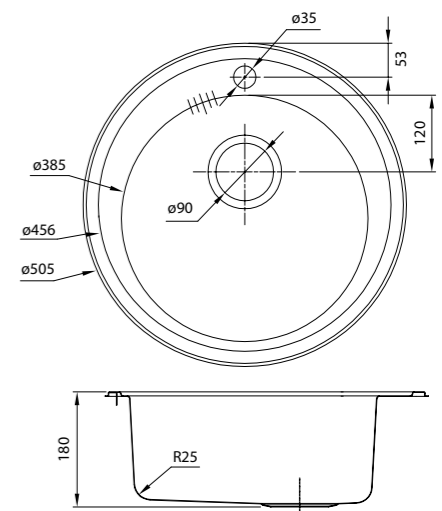

- Диаметр мойки: 505 мм
- Толщина стали: 0,8 мм
- Перелив на чаше
- Глубина чаши: 180 мм
- Отверстие под смеситель
- Уплотнительная прокладка и комплект креплений
- Для шкафа шириной от 45 см

Артикул
SUN50POi77
SUN50SOi77

Поверхность
Полированная
Шелк