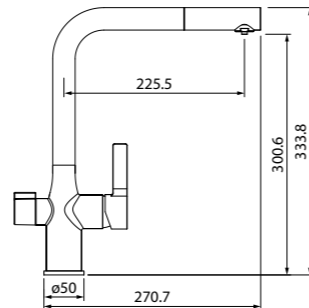

Чистая питьевая вода прямо из-под крана — благодаря отдельному каналу для фильтрованной воды в изливе и возможности подключения любого фильтра.

Благодаря двухканальному аэратору и отдельному каналу в изливе фильтрованная вода подается прямо из излива смесителя. Отдельное отверстие в мойке под фильтр не потребуется.

Подача фильтрованной воды включается нажатием кнопки на изливе.

Новинка

- Угол поворота излива: 360°
- Двухканальный пластиковый аэратор с дополнительным каналом для питьевой воды
- В комплекте: гибкая подводка, крепеж

Новинка

- Угол поворота излива: 360°
- Двухканальный пластиковый аэратор с дополнительным каналом для питьевой воды
- В комплекте: гибкая подводка, крепеж

Новинка

- Угол поворота излива: 360°
- Двухканальный пластиковый аэратор с дополнительным каналом для питьевой воды
- подача фильтрованной воды осуществляется нажатием кнопки на изливе смесителя
- В комплекте: гибкая подводка, крепеж

- Угол поворота излива: 360°
- В комплекте: гибкая подводка, крепеж

Новинка

Смеситель для кухни KITCHEN LINE K10SB00i05

- Угол поворота излива: 360°
- В комплекте: гибкая подводка, крепеж

Новинка

- Угол поворота излива: 360°
- В комплекте: гибкая подводка, крепеж

Новинка