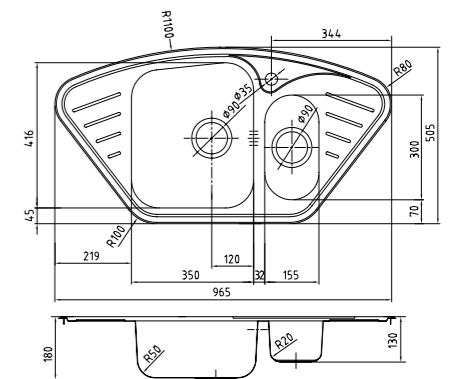

- Размер мойки: 380x380 мм
- Толщина стали: 0,8 мм
- Перелив на чаше
- Глубина чаши: 152 мм
- Отверстие под смеситель
- Уплотнительная прокладка и комплект креплений
- Для шкафа шириной от 40 см

Артикул	Поверхность
STR38P0i77	Полированная
STR38S0i77	Шелк

- Размер мойки 780x480 мм
- Толщина стали: 0,8 мм
- Перелив на чаше
- Глубина чаши 190 мм
- Отверстие под смеситель
- Уплотнительная прокладка и комплект креплений
- Для шкафа шириной от 45 см

Артикул	Поверхность	Чаша слева	Чаша справа
STR78SLi77	Шелк	•	
STR78SRi77			•

- Размер мойки: 485x485 мм
- Толщина стали: 0,8 мм
- Перелив на чаше
- Глубина чаши: 180 мм
- Отверстие под смеситель
- Уплотнительная прокладка и комплект креплений
- Для шкафа шириной от 50 см

Артикул	Поверхность
STR48P0i77	Полированная
STR48S0i77	Шелк

- Размер мойки 605x480 мм, полуторная
- Толщина стали: 0,8 мм
- Перелив на чаше
- Глубина чаши 180 мм
- Отверстие под смеситель
- Уплотнительная прокладка и комплект креплений
- Для шкафа шириной от 60 см

Артикул	Поверхность	Чаша слева	Чаша справа
STR60SXi77	Шелк	•	
STR60SZi77			•

- Размер мойки: 585x485 мм
- Толщина стали: 0,8 мм
- Перелив на чаше
- Глубина чаши: 180 мм
- Отверстие под смеситель
- Уплотнительная прокладка и комплект креплений
- Для шкафа шириной от 45 см

Артикул	Поверхность	Чаша слева	Чаша справа
STR58PLi77	Полированная	•	
STR58PRI77			•
STR58SLi77	Шелк	•	
STR58SRi77			•

- Угловая, размер мойки 965x505 мм, полуторная
- Толщина стали: 0,8 мм
- Перелив на чаше
- Глубина чаши 180 мм
- Отверстие под смеситель
- Уплотнительная прокладка и комплект креплений
- Для шкафа шириной от 60 см

Артикул	Поверхность
STR96PCi77	Полированная