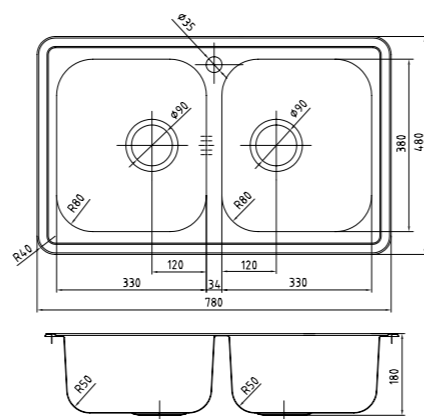

Артикул	Поверхность
STR48P0i77	Полированная
STR48S0i77	Шелк

- Размер мойки 605x480 мм, полуторная
- Толщина стали: 0,8 мм
- Перелив на чаше
- Глубина чаши 180 мм
- Отверстие под смеситель
- Уплотнительная прокладка и комплект креплений
- Для шкафа шириной от 60 см

Артикул	Поверхность	Чаша слева	Чаша справа
STR60SXi77	Шелк	•	
STR60SZi77			•

- Размер мойки: 585x485 мм
- Толщина стали: 0,8 мм
- Перелив на чаше
- Глубина чаши: 180 мм
- Отверстие под смеситель
- Уплотнительная прокладка и комплект креплений
- Для шкафа шириной от 45 см

Артикул	Поверхность	Чаша слева	Чаша справа
STR58PLi77	Полированная	•	
STR58PRI77			•
STR58SLi77	Шелк	•	
STR58SRi77			•

- Угловая, размер мойки 965x505 мм, полуторная
- Толщина стали: 0,8 мм
- Перелив на чаше
- Глубина чаши 180 мм
- Отверстие под смеситель
- Уплотнительная прокладка и комплект креплений
- Для шкафа шириной от 60 см

# Strit

- Размер мойки: 780x480 мм, 2 чаши
- Толщина стали: 0,8 мм
- Перелив на чаше
- Глубина чаш: 180 мм
- Отверстие под смеситель
- Уплотнительная прокладка и комплект креплений
- Для шкафа шириной от 80 см