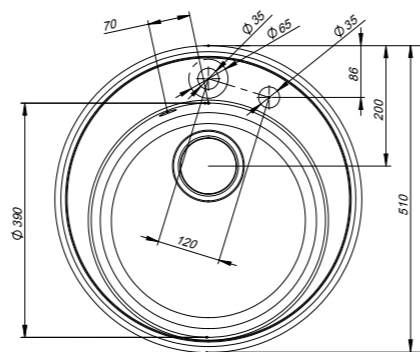

- Размер мойки: 510 мм
- Диаметр чаши: 390 мм
- Материал Гранисугл
- Перелив на чаше
- Глубина чаши: 210 мм
- Отверстие под смеситель
- В комплекте: сифон, выпуск 3 1/2", клапан-автомат, крепления, шаблон выреза: Ø480 мм
- Для шкафа шириной от 45 см