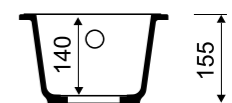

- Размер мойки: 460x260 мм
- Материал Granucryl
- Перелив на чаше
- Глубина чаши: 140 мм
- Отверстие под смеситель
- В комплекте: сифон, выпуск 3 1/2", клапан-автомат, крепления, шаблон выреза
- Для шкафа шириной от 40 см