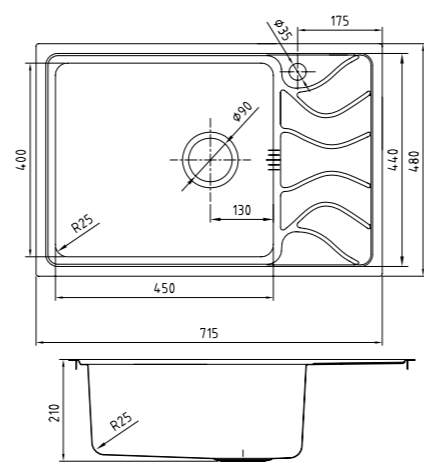

Артикул	Поверхность	Чаша слева	Чаша справа
REE715Li77	Шелк	•	
REE715Ri77			•