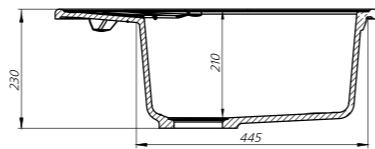

K01B511i87  
Цвет: черный

K02G511i87  
Цвет: серый

K03P511i87  
Цвет: песок

K04S511i87  
Цвет: сафари

K05W511i87  
Цвет: белый

K16C511i87  
Цвет: шоколад

- Размер мойки: 620x500 мм
- Диаметр чаши: 410 мм
- Материал Гранисугл
- Перелив на чаше
- Глубина чаши: 210 мм
- Отверстие под смеситель
- В комплекте: сифон, выпуск 3 1/2", клапан-автомат, крепления, шаблон выреза: 588x468 мм
- Для шкафа шириной от 50 см