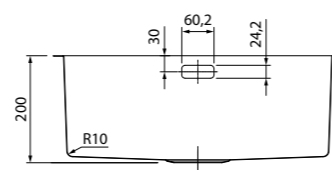

- Размер мойки: 540x440 мм
- Толщина стали: 1 мм
- Перелив на чаше
- Глубина чаши: 200 мм
- Комплект креплений
- Механический выпуск 3 1/2"
- Для шкафа шириной от 60 см