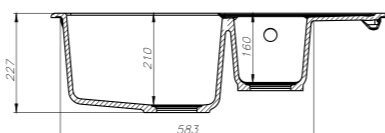

V11B781i87  
Цвет: черный

V12G781i87  
Цвет: серый

V13P781i87  
Цвет: песок

V14S781i87  
Цвет: сафари

V15W781i87  
Цвет: белый

V33C781i87  
Цвет: шоколад

- Размер мойки: 780x500 мм
- Размер чаш: 360x430 мм, 170x284 мм
- Материал Гранисугл
- Перелив на чаше
- Глубина чаш: 210 мм, 160 мм
- Отверстие под смеситель
- В комплекте: сифон, выпуск 3 1/2", клапан-автомат, крепления, шаблон выреза 758x478 мм
- Для шкафа шириной от 65 см