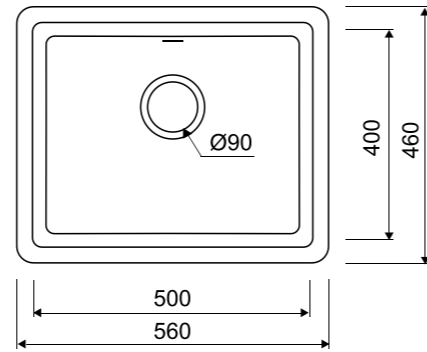

- Размер мойки: 560x460 мм
- Материал Granucryl
- Перелив на чаше
- Глубина чаши: 200 мм, 120 мм
- Отверстие под смеситель
- В комплекте: сифон, выпуск 3 1/2", клапан-автомат, крепления, шаблон выреза
- Для шкафа шириной от 60 см