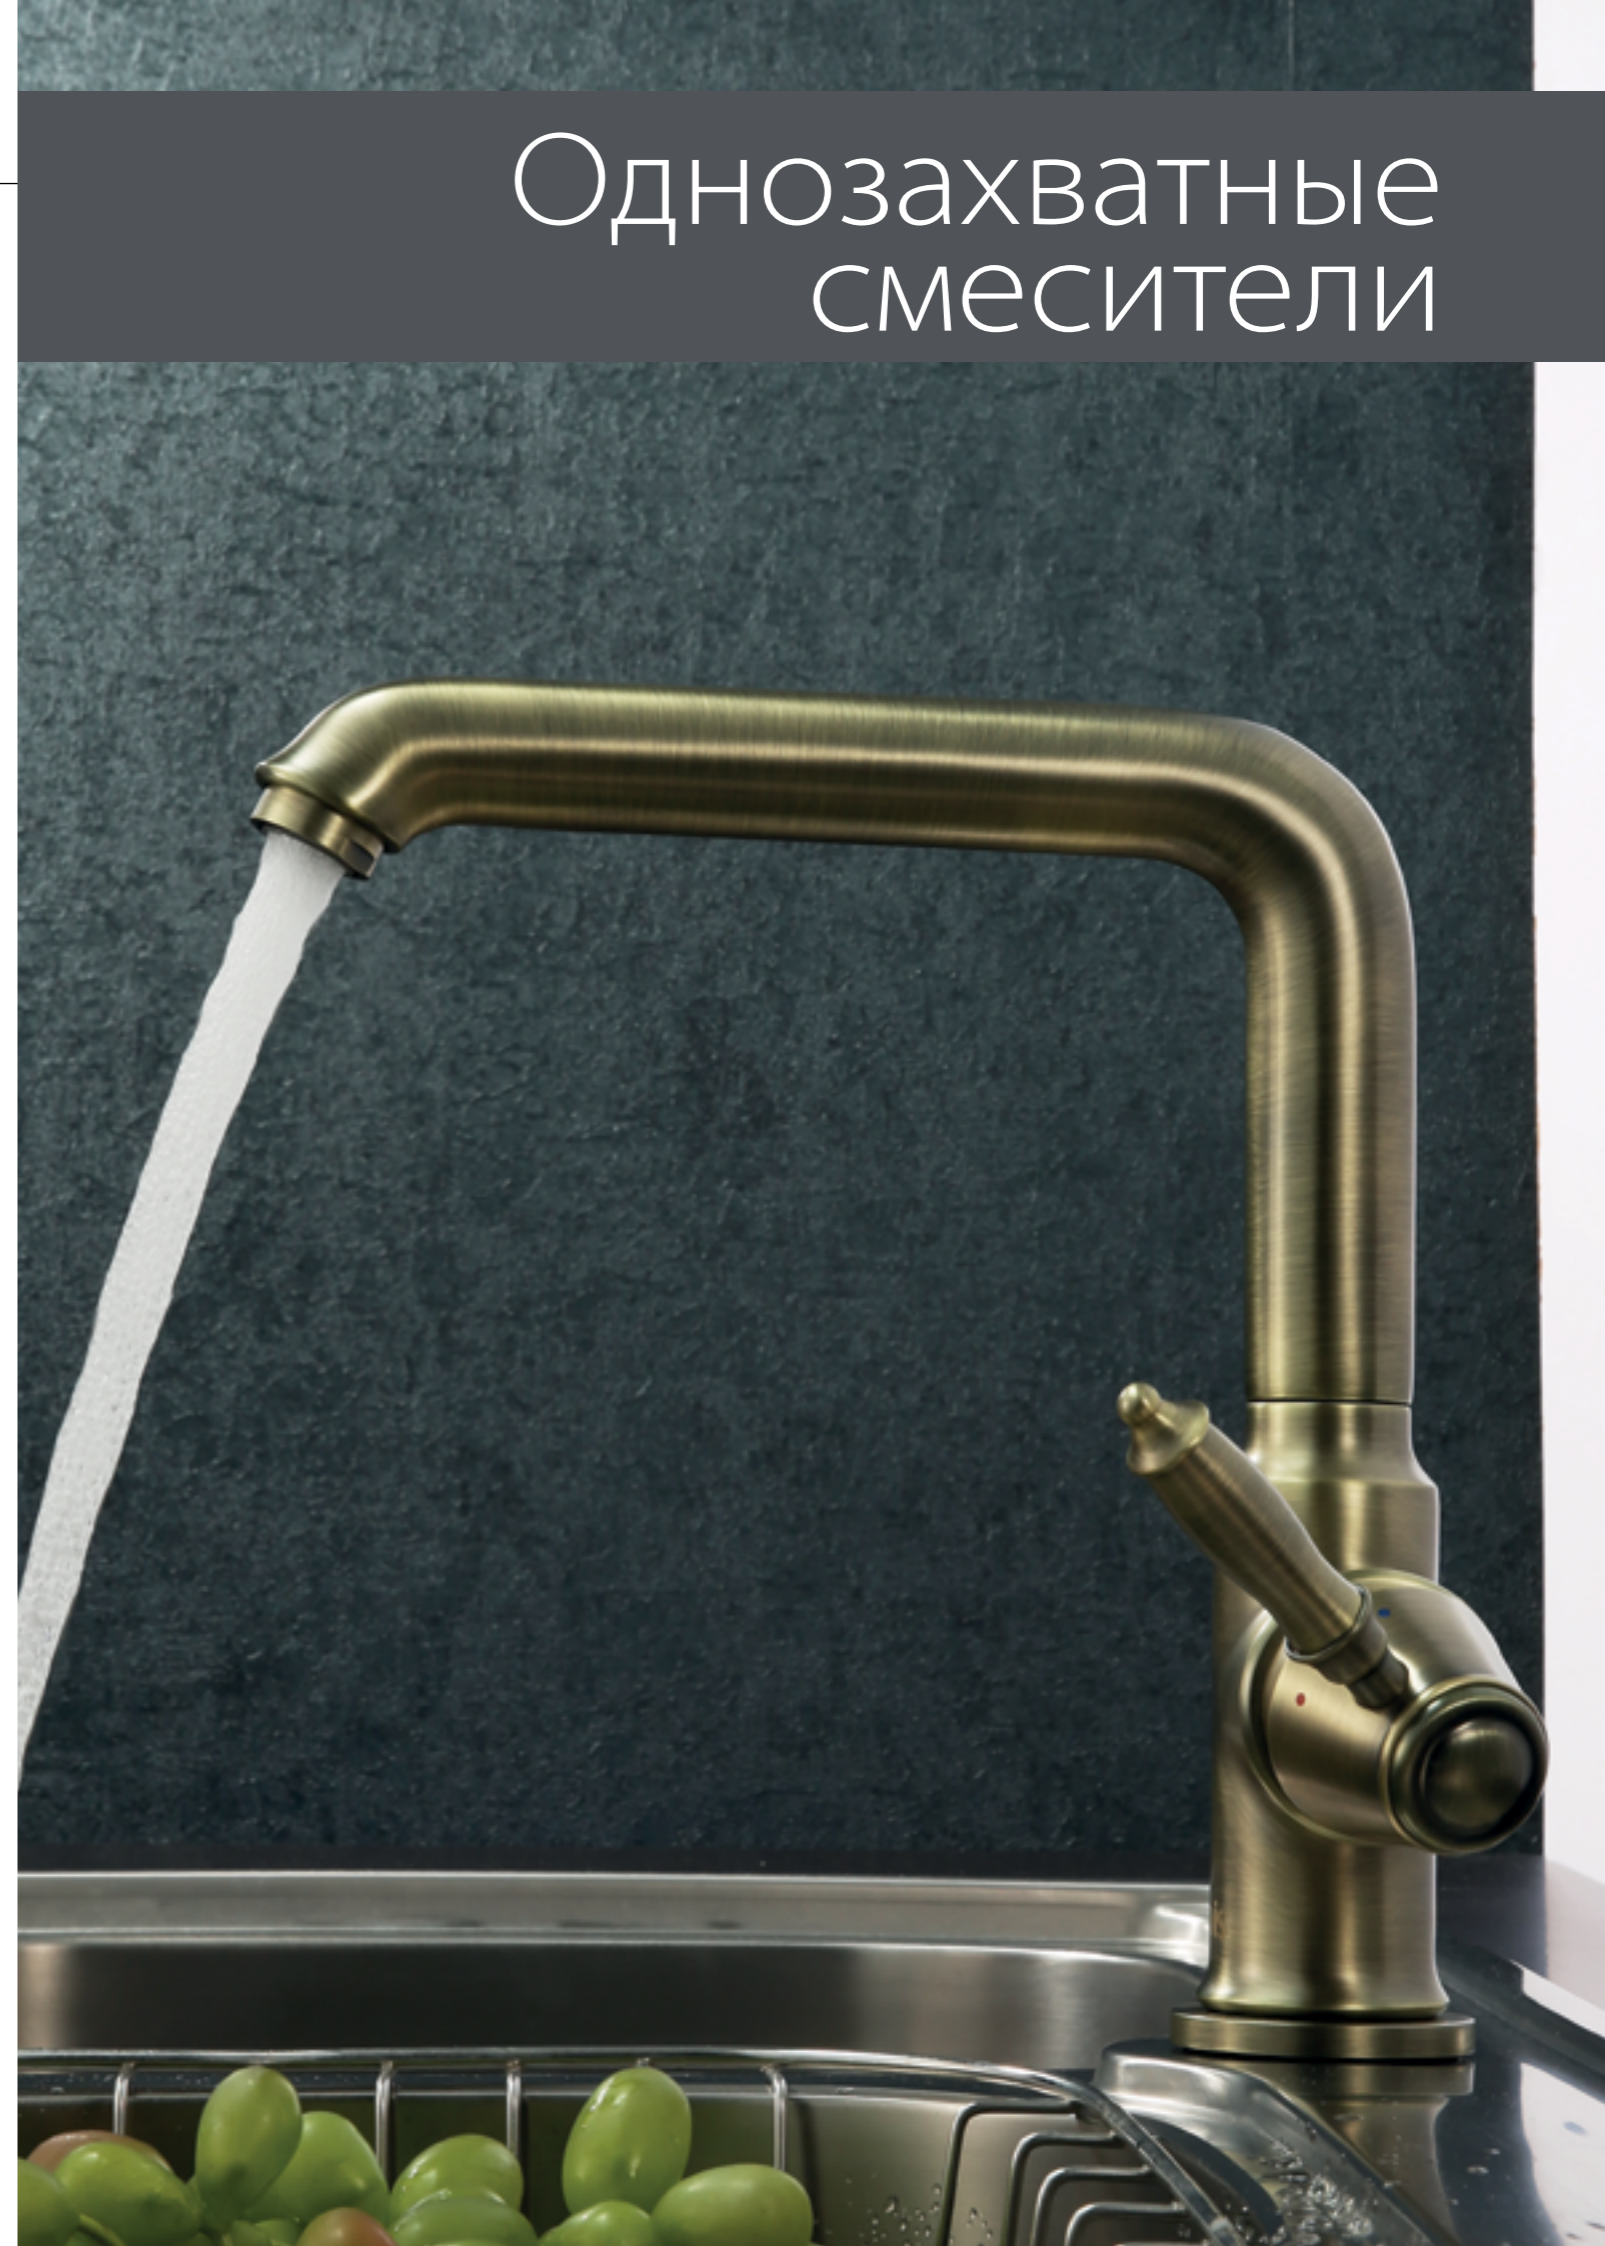

Однозахватные СМЕСИТЕЛИ