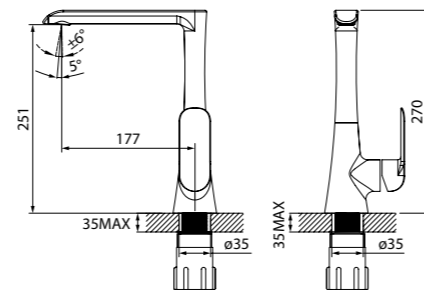

- Угол поворота злива: 360°
- В комплекте: гибкая подводка, крепеж, пластиковая прокладка для надежной фиксации смесителя на мойке

Смеситель для кухни CALIPSO CALSBL0i05

- Угол поворота излива: 360°
- В комплекте: гибкая подводка, крепеж, пластиковая прокладка для надежной фиксации смесителя на мойке
- Цвет: белый/хром