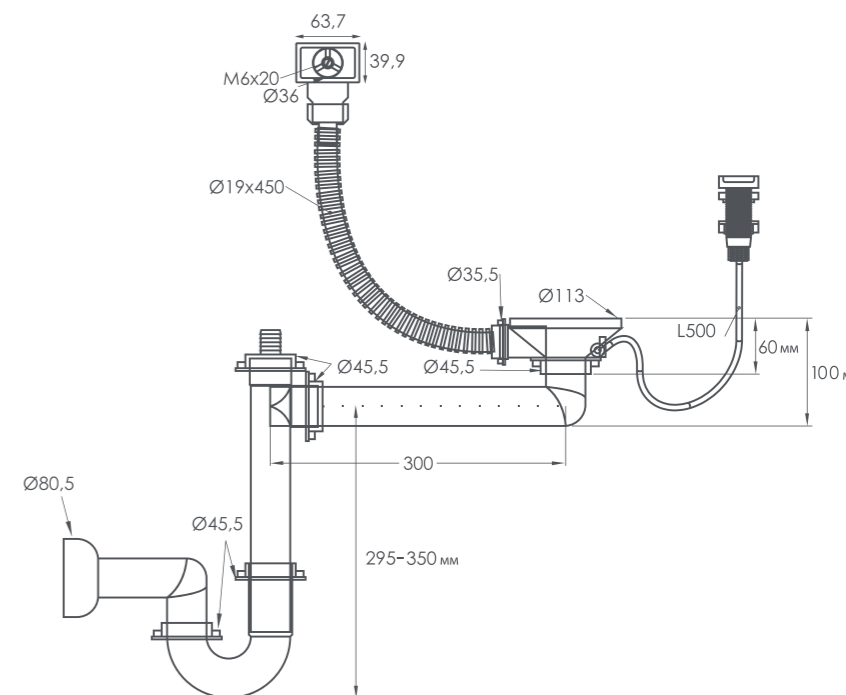

ПЛОСКИЙ СИФОН ДЛЯ ОДНОЧАШЕВОЙ МОЙКИ