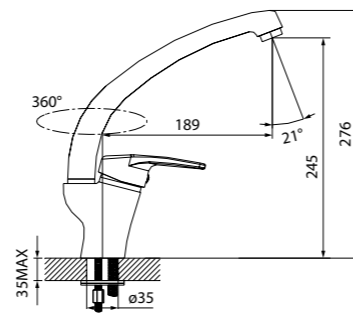

- Угол поворота излива: 360°
- В комплекте: гибкая подводка, крепеж, пластиковая прокладка для надежной фиксации смесителя на мойке