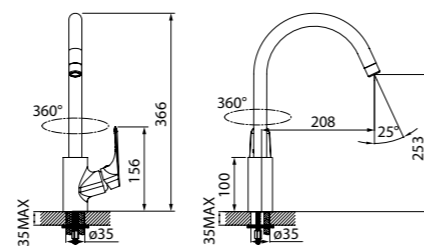

- Угол поворота излива: 360°
- В комплекте: гибкая подводка, крепеж, пластиковая прокладка для надёжной фиксации смесителя на мойке