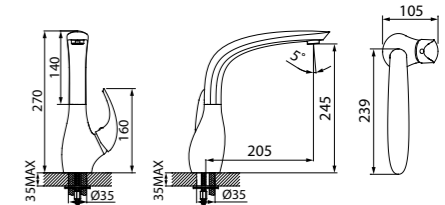

- Угол поворота излива: 360°
- В комплекте: гибкая подводка, крепеж, пластиковая прокладка для надёжной фиксации смесителя на мойке