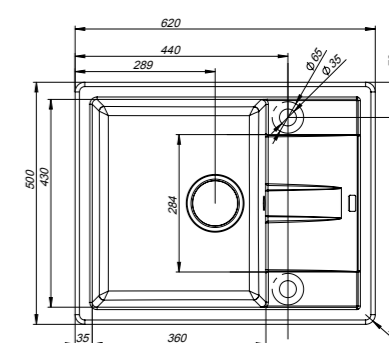

V01B571i87  
Цвет: черный

V02G571i87  
Цвет: серый

V03P571i87  
Цвет: песок

V04S571i87  
Цвет: сафари

V05W571i87  
Цвет: белый

V31C571i87  
Цвет: шоколад

- Размер мойки: 620x500 мм
- Размер чаши: 360x430 мм
- Материал Granucryl
- Перелив на чаше
- Глубина чаши: 210 мм
- Отверстие под смеситель
- В комплекте: сифон, выпуск 3 1/2", клапан-автомат, крепления, шаблон выреза 598x478 мм
- Для шкафа шириной от 50 см