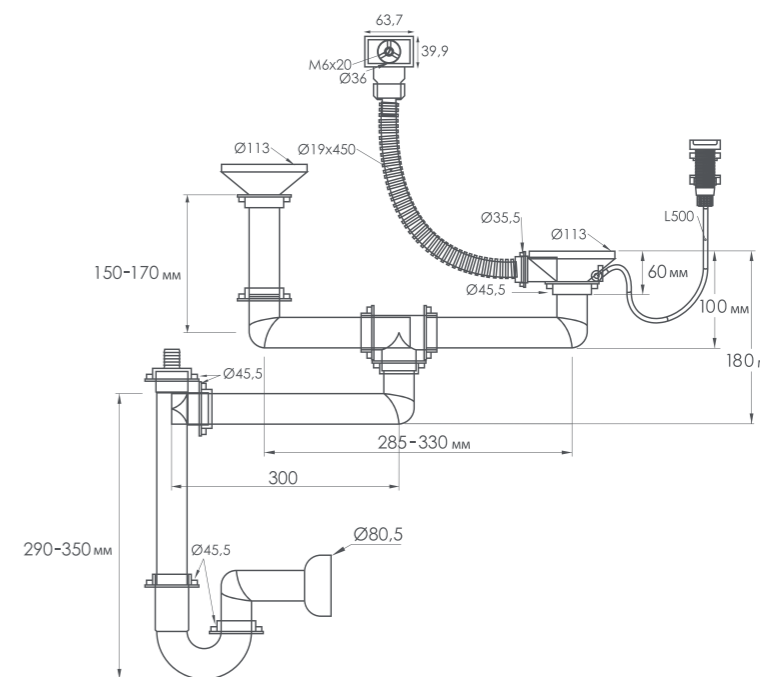

ПЛОСКИЙ СИФОН ДЛЯ ДВУХЧАШЕВОЙ МОЙКИ

ЦВЕТА МОЕК И ИХ ОБОЗНАЧЕНИЯ:

P — песок

S — сафари

B — черный

G — серый

W — белый

C — шоколад