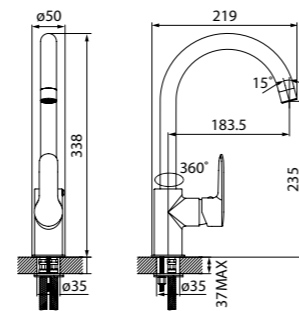

- Угол поворота излива: 360°
- В комплекте: гибкая подводка, крепеж, пластиковая прокладка для надёжной фиксации смесителя на мойке