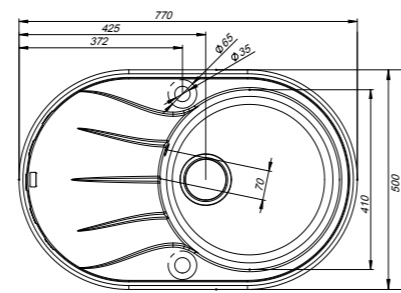

K01B511i87  
Цвет: черный

K02G511i87  
Цвет: серый

K03P511i87  
Цвет: песок

K04S511i87  
Цвет: сафари

K05W511i87  
Цвет: белый

K16C511i87  
Цвет: шоколад

- Размер мойки: 620x500 мм
- Диаметр чаши: 410 мм
- Материал Гранисугл
- Перелив на чаше
- Глубина чаши: 210 мм
- Отверстие под смеситель
- В комплекте: сифон, выпуск 3 1/2", клапан-автомат, крепления, шаблон выреза: 588x468 мм
- Для шкафа шириной от 50 см

K06B621i87  
Цвет: черный

K07G621i87  
Цвет: серый

K08P621i87  
Цвет: песок

K09S621i87  
Цвет: сафари

K10W621i87  
Цвет: белый

K17C621i87  
Цвет: шоколад

- Размер мойки: 770x500 мм
- Диаметр чаши: 410 мм
- Материал Гранисугл
- Перелив на чаше
- Глубина чаши: 210 мм
- Отверстие под смеситель
- В комплекте: сифон, выпуск 3 1/2", клапан-автомат, крепления, шаблон выреза: 740x470 мм
- Для шкафа шириной от 50 см