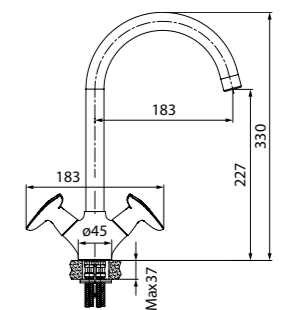

Цвет: бронза  
SAMBRJ0i05

Смеситель для кухни BOUNCE  
BOUSBJ0i05

- Кран-буксы: керамические с углом поворота 180°
- В комплекте: гибкая подводка, крепеж

Смеситель для кухни COPTER  
COPSBJ0i05

- Кран-буксы: керамические с углом поворота 180°
- В комплекте: гибкая подводка, крепеж