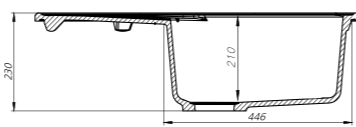

K06B621i87  
Цвет: черный

K07G621i87  
Цвет: серый

K08P621i87  
Цвет: песок

K09S621i87  
Цвет: сафари

K10W621i87  
Цвет: белый

K17C621i87  
Цвет: шоколад

- Размер мойки: 770x500 мм
- Диаметр чаши: 410 мм
- Материал Гранисугл
- Перелив на чаше
- Глубина чаши: 210 мм
- Отверстие под смеситель
- В комплекте: сифон, выпуск 3 1/2", клапан-автомат, крепления, шаблон выреза: 740x470 мм
- Для шкафа шириной от 50 см