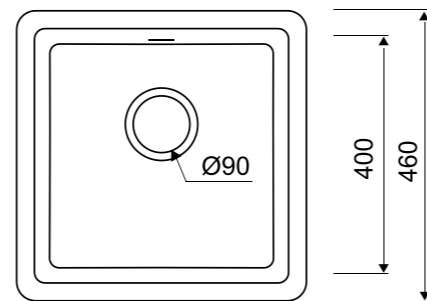

- Размер мойки: 560x460 мм
- Материал Granucryl
- Перелив на чаше
- Глубина чаши: 200 мм
- Отверстие под смеситель
- В комплекте: сифон, выпуск 3 1/2", клапан-автомат, крепления, шаблон выреза
- Для шкафа шириной от 60 см

- Размер мойки: 560x460 мм
- Материал Granucryl
- Перелив на чаше
- Глубина чаши: 200 мм, 120 мм
- Отверстие под смеситель
- В комплекте: сифон, выпуск 3 1/2", клапан-автомат, крепления, шаблон выреза
- Для шкафа шириной от 60 см

- Размер мойки: 460x460 мм
- Материал Granucryl
- Перелив на чаше
- Глубина чаши: 200 мм
- Отверстие под смеситель
- В комплекте: сифон, выпуск 3 1/2", клапан-автомат, крепления, шаблон выреза
- Для шкафа шириной от 50 см

- Размер мойки: 460x260 мм
- Материал Granucryl
- Перелив на чаше
- Глубина чаши: 140 мм
- Отверстие под смеситель
- В комплекте: сифон, выпуск 3 1/2", клапан-автомат, крепления, шаблон выреза
- Для шкафа шириной от 40 см