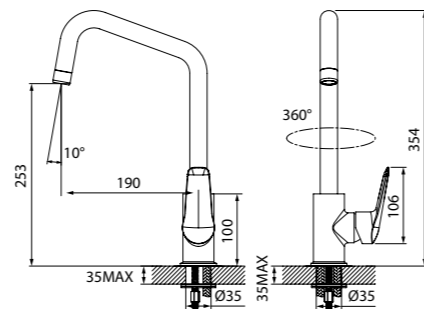

- Угол поворота излива: 360°
- В комплекте: гибкая подводка, надёжной фиксации смесителя на мойке