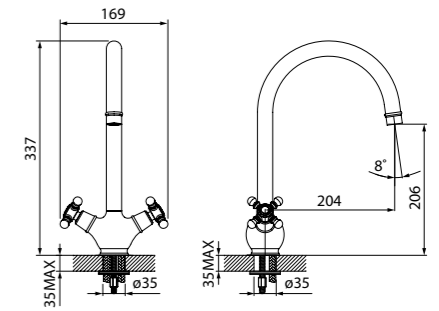

Цвет: бронза
SAMBRJ0i05