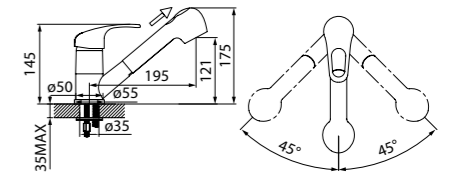

Выдвижная лейка, 2 режима рассеивания струй