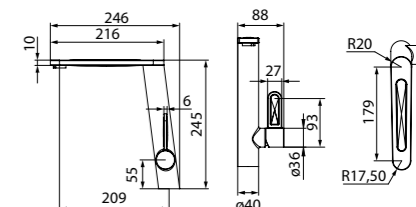

- Угол поворота излива: 360°
- В комплекте: гибкая подводка, крепеж, пластиковая проставка, сменные цветные силиконовые вставки

Три комплекта цветных силиконовых вставок — черные, зеленые, красные