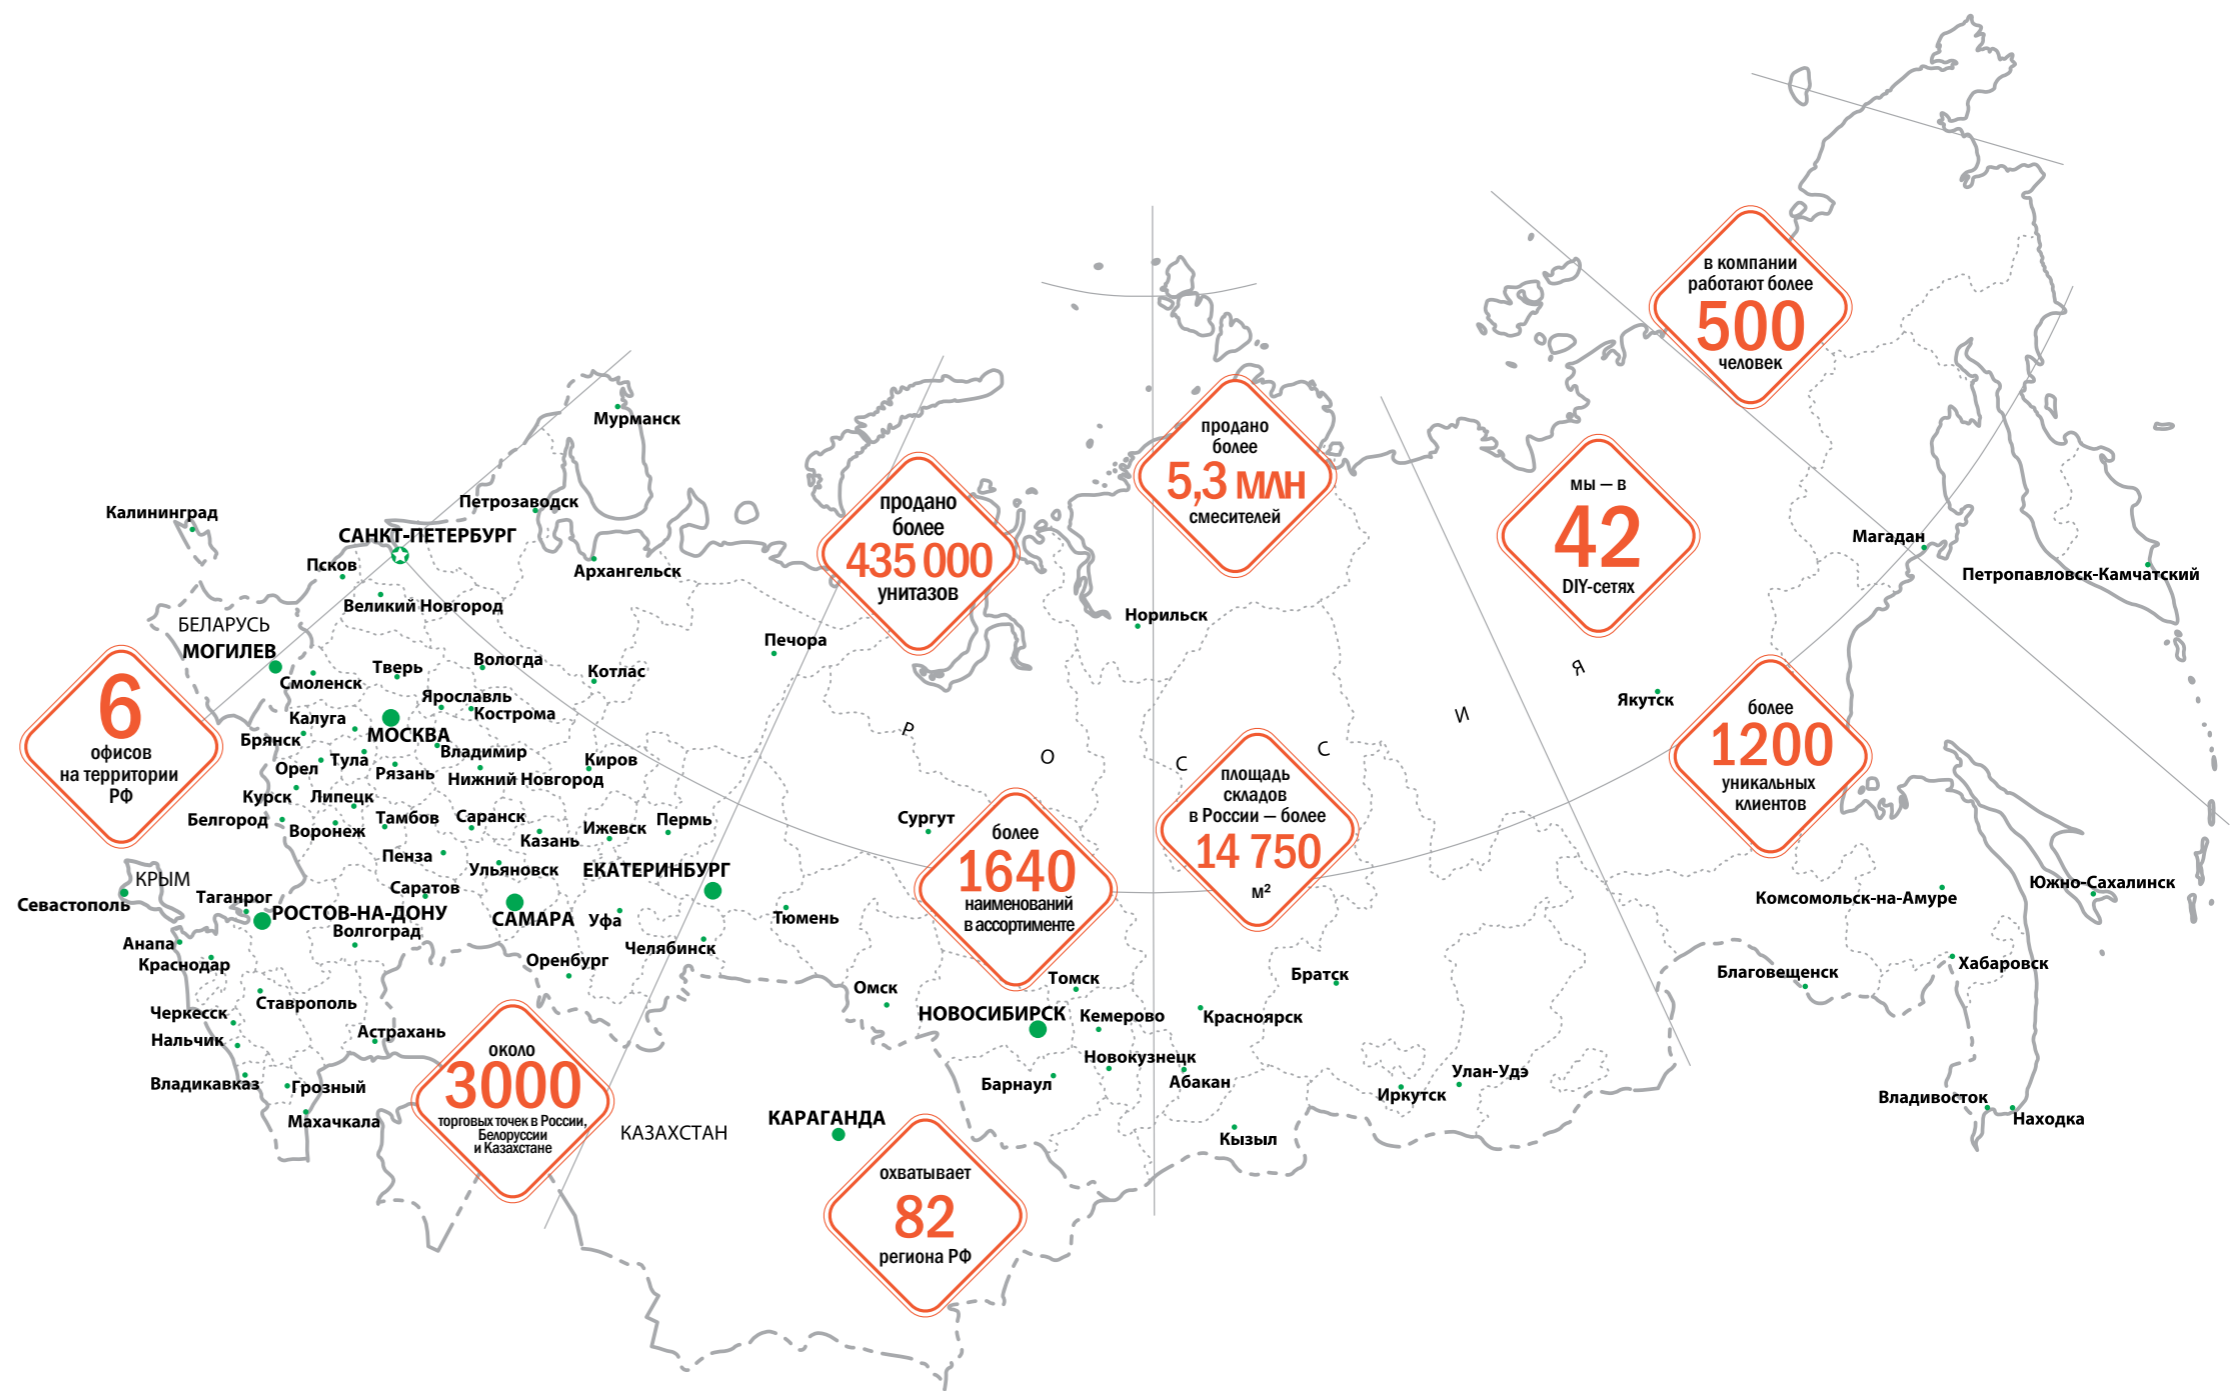

SKL Group — российская компания, разработчик и производитель товаров для ванной комнаты и кухни под собственными торговыми марками IDDIS® и Milardo®. Наши 15-летний опыт и экспертные знания помогают создавать сантехнику, подготовленную к российским условиям эксплуатации. Разработка и инжиниринг продуктов SKL Group осуществляется в Санкт-Петербурге, весь процесс производства — от проектирования и разработки до комплектации и поставки — находится под полным контролем специалистов компании. Нам принципиально важно, чтобы российский потребитель приобретал товары для дома, которые в точности соответствуют идее долговечности, надежности, комфорта и безопасности.

IDDIS® — надежные и продуманные до мелочей товары для ванной комнаты. Они не только прослужат долгие годы, но и сохраняют свои первоначальные свойства как в день покупки. Российские покупатели знают: на IDDIS® можно положиться.

Удобный, комфортный дом и кухня

Сантехника и товары для ванной и кухни IDDIS® технически продуманы, благодаря чему удобны, приятны и необременительны в каждодневном использовании. Легкие в уходе и простые в обслуживании, они подходят для всей семьи. Эргономичный дизайн продукции обеспечивает дополнительный комфорт.

Продуманность до мелочей

Большинство продуктов IDDIS® — сложные технические устройства со скрытыми «закадровыми» характеристиками. Особое внимание уделяется разработке тех, что определяют надежность продукта: они продуманы до мелочей. Постоянное улучшение продукции — один из главных принципов работы.

Разработку продукта осуществляют инженеры компании в Санкт-Петербурге. В ней также участвуют профессиональные сантехники, ежедневно устанавливающие и обслуживающие бытовые системы водоснабжения.

Надежный продукт, который протестирован жизнью

Собственные стандарты качества SKL Group и неукоснительное следование им гарантируют высокое качество продукции. Специфика непростых российских условий эксплуатации, заложенная в продукт, изучение потребностей потребителей и использование обратной связи от них делают продукцию IDDIS® актуальной и востребованной.

Этот экспертный опыт и знания, накопленные за 15 лет работы на российском рынке сантехники, позволяют создавать надежный продукт — продукт, который протестирован жизнью.

Забота о потребителях

Всем покупателям IDDIS® гарантирована профессиональная поддержка по вопросам установки и эксплуатации продукции в течение всего срока службы. Ответственное выполнение гарантийных и сервисных обязательств вот уже 15 лет и открытость для вопросов и обращений, если что-то пошло не так, обеспечивают доверие потребителей.