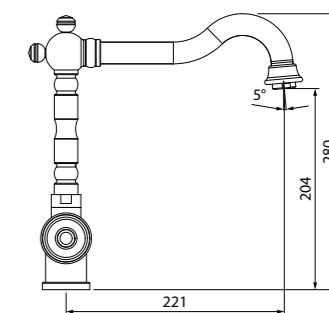

- Угол поворота излива: 360°
- В комплекте: гибкая подводка, крепеж, пластиковая проставка, сменные цветные силиконовые вставки

Три комплекта цветных силиконовых вставок — черные, зеленые, красные