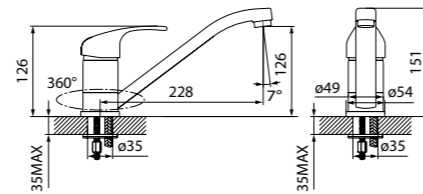

- Угол поворота излива: 360°
- В комплекте: гибкая подводка, крепеж, пластиковая прокладка для надежной фиксации смесителя на мойке