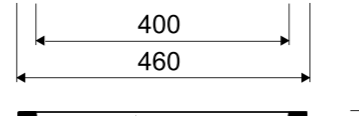

- Размер мойки: 560x460 мм
- Материал Granucryl
- Перелив на чаше
- Глубина чаши: 200 мм
- Отверстие под смеситель
- В комплекте: сифон, выпуск 3 1/2", клапан-автомат, крепления, шаблон выреза
- Для шкафа шириной от 60 см

- Размер мойки: 560x460 мм
- Материал Granucryl
- Перелив на чаше
- Глубина чаши: 200 мм, 120 мм
- Отверстие под смеситель
- В комплекте: сифон, выпуск 3 1/2", клапан-автомат, крепления, шаблон выреза
- Для шкафа шириной от 60 см

- Размер мойки: 460x460 мм
- Материал Granucryl
- Перелив на чаше
- Глубина чаши: 200 мм
- Отверстие под смеситель
- В комплекте: сифон, выпуск 3 1/2", клапан-автомат, крепления, шаблон выреза
- Для шкафа шириной от 50 см

- Размер мойки: 460x260 мм
- Материал Granucryl
- Перелив на чаше
- Глубина чаши: 140 мм
- Отверстие под смеситель
- В комплекте: сифон, выпуск 3 1/2", клапан-автомат, крепления, шаблон выреза
- Для шкафа шириной от 40 см