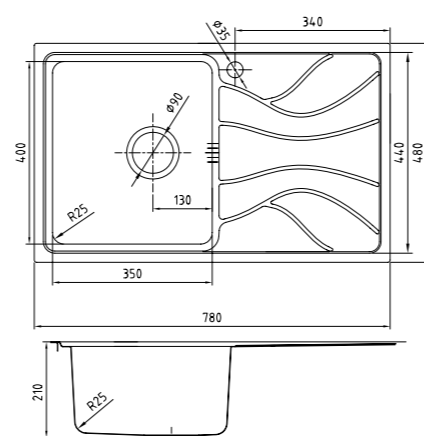

Артикул	Поверхность	Чаша слева	Чаша справа
REE785Li77	Шелк	•	
REE785Ri77			•