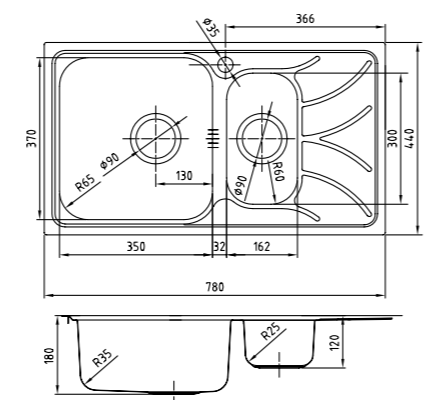

# Strit

- Размер мойки: 780x480 мм, 2 чаши
- Толщина стали: 0,8 мм
- Перелив на чаше
- Глубина чаш: 180 мм
- Отверстие под смеситель
- Уплотнительная прокладка и комплект креплений
- Для шкафа шириной от 80 см

**Артикул**  
STR78P2i77  
STR78S2i77

**Поверхность**  
Полированная  
Шелк

Arro

- Размер мойки: 605x440 мм
- Толщина стали: 0,8 мм
- Перелив на чаше
- Глубина чаши: 180 мм
- Отверстие под смеситель
- Уплотнительная прокладка и комплект креплений
- Для шкафа шириной от 45 см

Артикул	Поверхность	Чаша слева	Чаша справа
ARR60PLi77	Полированная	•	•
ARR60PRI77		•	•
ARR60SLi77	Шелк	•	•
ARR60SRI77		•	•

- Размер мойки: 780x440 мм
- Толщина стали: 0,8 мм
- Перелив на чаше
- Глубина чаши: 180 мм
- Отверстие под смеситель
- Уплотнительная прокладка и комплект креплений
- Для шкафа шириной от 45 см

Артикул	Поверхность	Чаша слева	Чаша справа
ARR78PLi77	Полированная	•	•
ARR78PRI77		•	•
ARR78SLi77	Шелк	•	•
ARR78SRI77		•	•

- Размер мойки: 780x440 мм, полуторная
- Толщина стали: 0,8 мм
- Перелив на чаше
- Глубина чаши: 180 мм
- Отверстие под смеситель
- Уплотнительная прокладка и комплект креплений
- Для шкафа шириной от 60 см