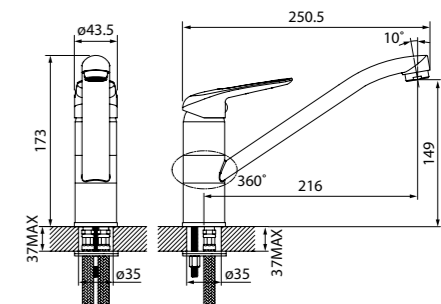

- Угол поворота излива: 360°
- В комплекте: гибкая подводка, крепеж, пластиковая прокладка для надежной фиксации смесителя на мойке