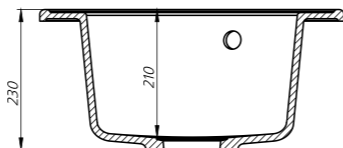

- Размер мойки: 510 мм
- Диаметр чаши: 390 мм
- Материал Гранисугл
- Перелив на чаше
- Глубина чаши: 210 мм
- Отверстие под смеситель
- В комплекте: сифон, выпуск 3 1/2", клапан-автомат, крепления, шаблон выреза: Ø480 мм
- Для шкафа шириной от 45 см