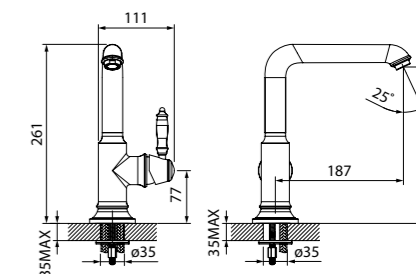

- Угол поворота излива: 360°
- В комплекте: гибкая подводка, крепеж, пластиковая проставка, сменные цветные силиконовые вставки

Три комплекта цветных силиконовых вставок — черные, зеленые, красные