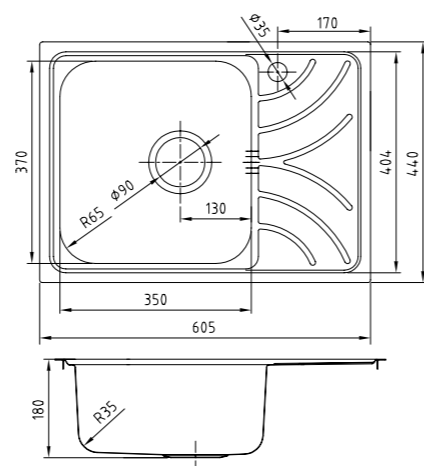

# Strit

- Размер мойки: 780x480 мм, 2 чаши
- Толщина стали: 0,8 мм
- Перелив на чаше
- Глубина чаш: 180 мм
- Отверстие под смеситель
- Уплотнительная прокладка и комплект креплений
- Для шкафа шириной от 80 см

**Артикул**  
STR78P2i77  
STR78S2i77

**Поверхность**  
Полированная  
Шелк

Arro

- Размер мойки: 605x440 мм
- Толщина стали: 0,8 мм
- Перелив на чаше
- Глубина чаши: 180 мм
- Отверстие под смеситель
- Уплотнительная прокладка и комплект креплений
- Для шкафа шириной от 45 см

Артикул	Поверхность	Чаша слева	Чаша справа
ARR60PLi77	Полированная	•	•
ARR60PRI77		•	•
ARR60SLi77	Шелк	•	•
ARR60SRI77		•	•

- Размер мойки: 780x440 мм
- Толщина стали: 0,8 мм
- Перелив на чаше
- Глубина чаши: 180 мм
- Отверстие под смеситель
- Уплотнительная прокладка и комплект креплений
- Для шкафа шириной от 45 см

Артикул	Поверхность	Чаша слева	Чаша справа
ARR78PLi77	Полированная	•	•
ARR78PRI77		•	•
ARR78SLi77	Шелк	•	•
ARR78SRI77		•	•

- Размер мойки: 780x440 мм, полуторная
- Толщина стали: 0,8 мм
- Перелив на чаше
- Глубина чаши: 180 мм
- Отверстие под смеситель
- Уплотнительная прокладка и комплект креплений
- Для шкафа шириной от 60 см