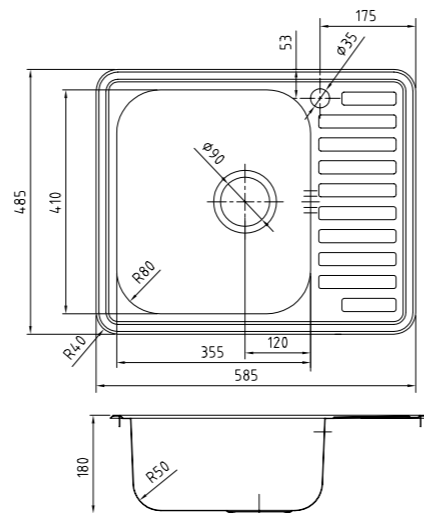

Артикул	Поверхность	Чаша слева	Чаша справа
STR78SLi77	Шелк	•	
STR78SRi77			•

- Размер мойки: 485x485 мм
- Толщина стали: 0,8 мм
- Перелив на чаше
- Глубина чаши: 180 мм
- Отверстие под смеситель
- Уплотнительная прокладка и комплект креплений
- Для шкафа шириной от 50 см

Артикул	Поверхность
STR48P0i77	Полированная
STR48S0i77	Шелк

- Размер мойки 605x480 мм, полуторная
- Толщина стали: 0,8 мм
- Перелив на чаше
- Глубина чаши 180 мм
- Отверстие под смеситель
- Уплотнительная прокладка и комплект креплений
- Для шкафа шириной от 60 см

Артикул	Поверхность	Чаша слева	Чаша справа
STR60SXi77	Шелк	•	
STR60SZi77			•

- Размер мойки: 585x485 мм
- Толщина стали: 0,8 мм
- Перелив на чаше
- Глубина чаши: 180 мм
- Отверстие под смеситель
- Уплотнительная прокладка и комплект креплений
- Для шкафа шириной от 45 см

Артикул	Поверхность	Чаша слева	Чаша справа
STR58PLi77	Полированная	•	
STR58PRI77			•
STR58SLi77	Шелк	•	
STR58SRi77			•

- Угловая, размер мойки 965x505 мм, полуторная
- Толщина стали: 0,8 мм
- Перелив на чаше
- Глубина чаши 180 мм
- Отверстие под смеситель
- Уплотнительная прокладка и комплект креплений
- Для шкафа шириной от 60 см