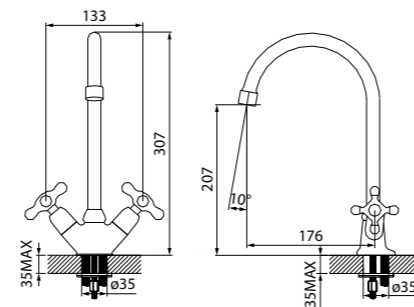

- Кран-буксы: керамические с углом поворота 180°
- Угол поворота излива: 360°
- В комплекте: гибкая подводка, крепеж, пластиковая проставка для надежной фиксации смесителя на мойке