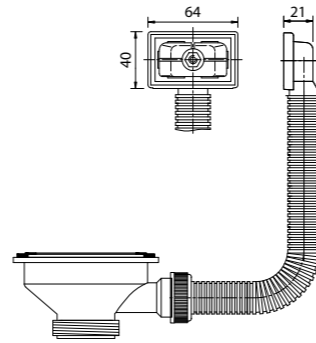

- Выпуск для кухонной мойки с переливом 3 1/2"
- Материал: полипропилен
- В комплекте: корзина из нержавеющей стали, прокладки (для установки на прямоугольную или круглую чашу)