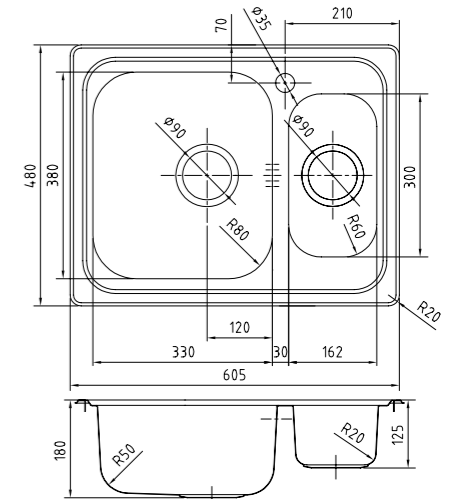

Артикул	Поверхность
STR38P0i77	Полированная
STR38S0i77	Шелк

- Размер мойки 780x480 мм
- Толщина стали: 0,8 мм
- Перелив на чаше
- Глубина чаши 190 мм
- Отверстие под смеситель
- Уплотнительная прокладка и комплект креплений
- Для шкафа шириной от 45 см

Артикул	Поверхность	Чаша слева	Чаша справа
STR78SLi77	Шелк	•	
STR78SRi77			•

- Размер мойки: 485x485 мм
- Толщина стали: 0,8 мм
- Перелив на чаше
- Глубина чаши: 180 мм
- Отверстие под смеситель
- Уплотнительная прокладка и комплект креплений
- Для шкафа шириной от 50 см

Артикул	Поверхность
STR48P0i77	Полированная
STR48S0i77	Шелк

- Размер мойки 605x480 мм, полуторная
- Толщина стали: 0,8 мм
- Перелив на чаше
- Глубина чаши 180 мм
- Отверстие под смеситель
- Уплотнительная прокладка и комплект креплений
- Для шкафа шириной от 60 см

Артикул	Поверхность	Чаша слева	Чаша справа
STR60SXi77	Шелк	•	
STR60SZi77			•

- Размер мойки: 585x485 мм
- Толщина стали: 0,8 мм
- Перелив на чаше
- Глубина чаши: 180 мм
- Отверстие под смеситель
- Уплотнительная прокладка и комплект креплений
- Для шкафа шириной от 45 см