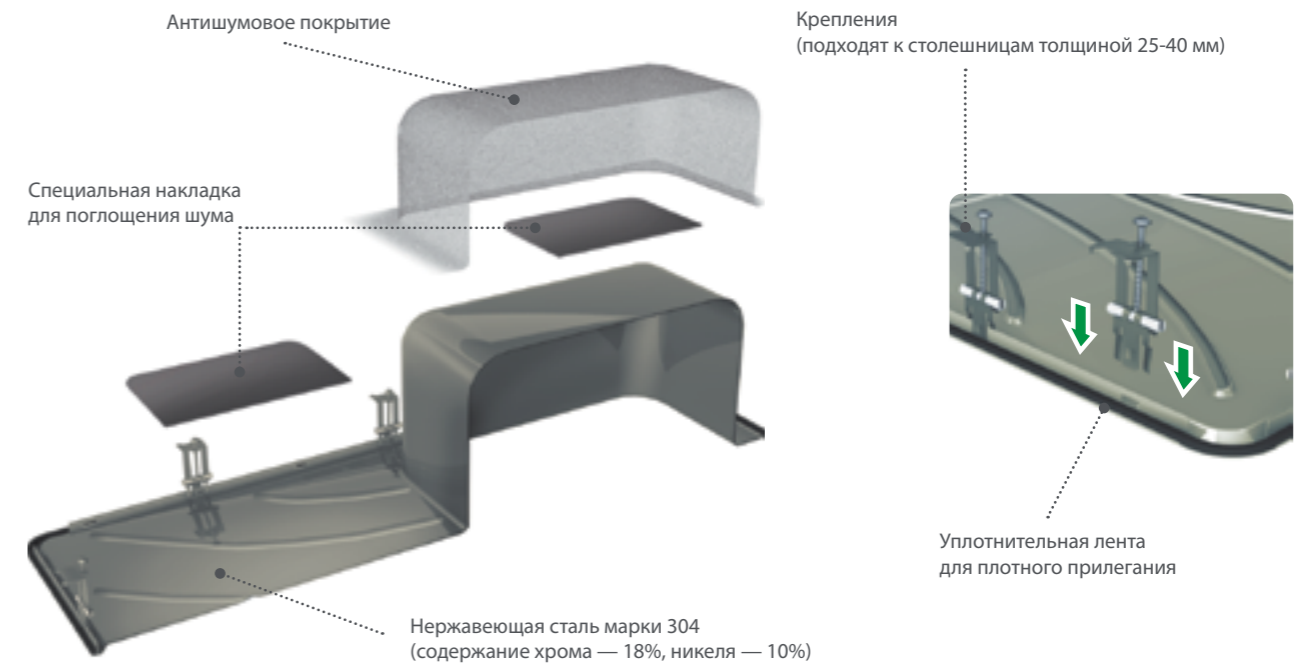

КОРЗИНКА ИЗ НЕРЖАВЕЮЩЕЙ СТАЛИ

Корзинка выпуска из нержавеющей стали устойчива к бытовой химии, появлению пятен и коррозии.

2 ГОДА ГАРАНТИЯ

Гарантия на выпуски IDDIS® составляет 2 года.

# Устройство мойки из нержавеющей стали