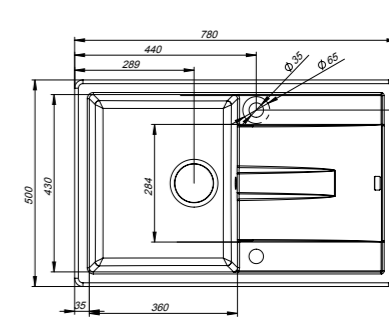

V06B621i87  
Цвет: черный

V07G621i87  
Цвет: серый

V08P621i87  
Цвет: песок

V09S621i87  
Цвет: сафари

V10W621i87  
Цвет: белый

V32C621i87  
Цвет: шоколад

- Размер мойки: 780x500 мм
- Размер чаши: 360x430 мм
- Материал Granucryl
- Перелив на чаше
- Глубина чаши: 210 мм
- Отверстие под смеситель
- В комплекте: сифон, выпуск 3 1/2", клапан-автомат, крепления, шаблон выреза 758x478 мм
- Для шкафа шириной от 50 см