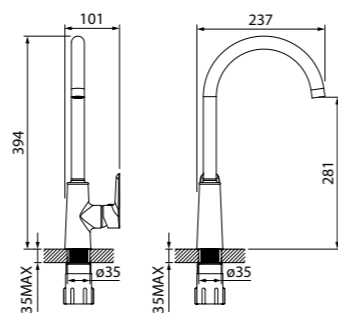

- Угол поворота излива: 360°
- Цвет: белый/хром
- В комплекте: гибкая подводка, крепеж