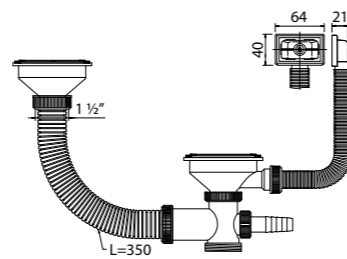

Комплект выпусков для двухчашевой  
кухонной мойки 021UPS0i84

- Комплект выпусков для двухчашевой кухонной мойки: один выпуск с переливом 3 1/2", второй выпуск — без перелива
- Материал: полипропилен
- В комплекте: 2 корзины из нержавеющей стали, 2 прокладки (для установки на прямоугольную или круглую чашу), соединительные трубки, отвод для подключения к стиральной или посудомоечной машине