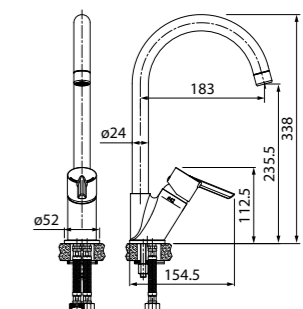

- Угол поворота излива: 360°
- В комплекте: гибкая подводка, крепеж