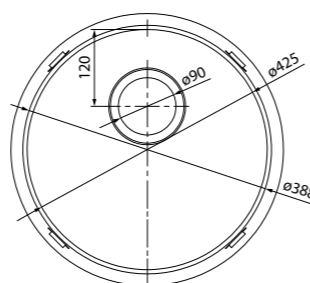

Edifice

- Размер мойки: 440x440 мм
- Толщина стали: 1 мм
- Перелив на чаше
- Глубина чаши: 200 мм
- Комплект креплений
- Механический выпуск 3 1/2"
- Для шкафа шириной от 50 см

- Размер мойки: 540x440 мм
- Толщина стали: 1 мм
- Перелив на чаше
- Глубина чаши: 200 мм
- Комплект креплений
- Механический выпуск 3 1/2"
- Для шкафа шириной от 60 см

Новинка

- Диаметр мойки: 425 мм
- Толщина стали: 0,8 мм
- Перелив на чаше
- Глубина чаши: 180 мм
- **Комплект креплений для врезного монтажа**
- **Комплект креплений для подстольного монтажа**
- Механический выпуск 3 1/2"
- Для шкафа шириной от 45 см

Несомненное преимущество серии — крепление под столешницей, что исключает загрязнение краев мойки и позволяет легко поддерживать чистоту и эстетичный вид рабочей поверхности.

Выпуски для моек