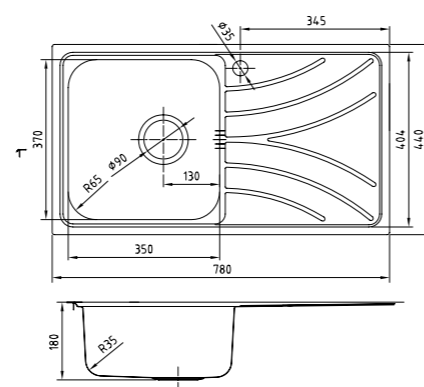

# Strit

- Размер мойки: 780x480 мм, 2 чаши
- Толщина стали: 0,8 мм
- Перелив на чаше
- Глубина чаш: 180 мм
- Отверстие под смеситель
- Уплотнительная прокладка и комплект креплений
- Для шкафа шириной от 80 см

**Артикул**  
STR78P2i77  
STR78S2i77

**Поверхность**  
Полированная  
Шелк

Arro

- Размер мойки: 605x440 мм
- Толщина стали: 0,8 мм
- Перелив на чаше
- Глубина чаши: 180 мм
- Отверстие под смеситель
- Уплотнительная прокладка и комплект креплений
- Для шкафа шириной от 45 см

Артикул	Поверхность	Чаша слева	Чаша справа
ARR60PLi77	Полированная	•	•
ARR60PRI77		•	•
ARR60SLi77	Шелк	•	•
ARR60SRI77		•	•

- Размер мойки: 780x440 мм
- Толщина стали: 0,8 мм
- Перелив на чаше
- Глубина чаши: 180 мм
- Отверстие под смеситель
- Уплотнительная прокладка и комплект креплений
- Для шкафа шириной от 45 см

Артикул	Поверхность	Чаша слева	Чаша справа
ARR78PLi77	Полированная	•	•
ARR78PRI77		•	•
ARR78SLi77	Шелк	•	•
ARR78SRI77		•	•

- Размер мойки: 780x440 мм, полуторная
- Толщина стали: 0,8 мм
- Перелив на чаше
- Глубина чаши: 180 мм
- Отверстие под смеситель
- Уплотнительная прокладка и комплект креплений
- Для шкафа шириной от 60 см