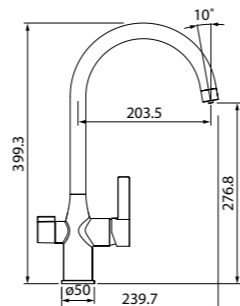

Чистая питьевая вода прямо из-под крана — благодаря отдельному каналу для фильтрованной воды в изливе и возможности подключения любого фильтра.

Благодаря двухканальному аэратору и отдельному каналу в изливе фильтрованная вода подается прямо из излива смесителя. Отдельное отверстие в мойке под фильтр не потребуется.

Подача фильтрованной воды включается нажатием кнопки на изливе.

Новинка

- Угол поворота излива: 360°
- Двухканальный пластиковый аэратор с дополнительным каналом для питьевой воды
- В комплекте: гибкая подводка, крепеж

Новинка

- Угол поворота излива: 360°
- Двухканальный пластиковый аэратор с дополнительным каналом для питьевой воды
- В комплекте: гибкая подводка, крепеж

Новинка

- Угол поворота излива: 360°
- Двухканальный пластиковый аэратор с дополнительным каналом для питьевой воды
- подача фильтрованной воды осуществляется нажатием кнопки на изливе смесителя
- В комплекте: гибкая подводка, крепеж

- Угол поворота излива: 360°
- В комплекте: гибкая подводка, крепеж

Новинка

Смеситель для кухни KITCHEN LINE K10SB00i05

- Угол поворота излива: 360°
- В комплекте: гибкая подводка, крепеж

Новинка

- Угол поворота излива: 360°
- В комплекте: гибкая подводка, крепеж

Новинка