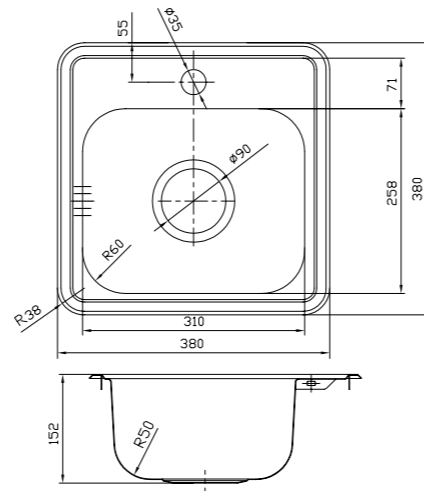

Артикул	Поверхность	Чаша слева	Чаша справа
SUN65PLi77	Полированная	•	
SUN65PRi77			•
SUN65SLi77		•	
SUN65SRi77	Шелк		•

- Размер мойки: 770x480 мм
- Толщина стали: 0,8 мм
- Перелив на чаше
- Глубина чаши: 180 мм
- Отверстие под смеситель
- Уплотнительная прокладка и комплект креплений
- Для шкафа шириной от 45 см

# Strit

- Размер мойки: 380x380 мм
- Толщина стали: 0,8 мм
- Перелив на чаше
- Глубина чаши: 152 мм
- Отверстие под смеситель
- Уплотнительная прокладка и комплект креплений
- Для шкафа шириной от 40 см

Артикул	Поверхность
STR38P0i77	Полированная
STR38S0i77	Шелк

- Размер мойки 780x480 мм
- Толщина стали: 0,8 мм
- Перелив на чаше
- Глубина чаши 190 мм
- Отверстие под смеситель
- Уплотнительная прокладка и комплект креплений
- Для шкафа шириной от 45 см

Артикул	Поверхность	Чаша слева	Чаша справа
STR78SLi77	Шелк	•	
STR78SRi77			•

- Размер мойки: 485x485 мм
- Толщина стали: 0,8 мм
- Перелив на чаше
- Глубина чаши: 180 мм
- Отверстие под смеситель
- Уплотнительная прокладка и комплект креплений
- Для шкафа шириной от 50 см