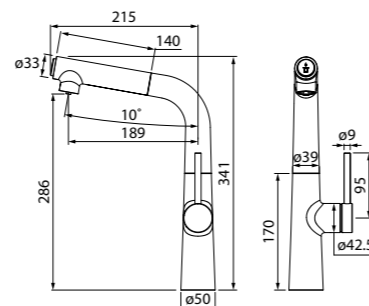

Чистая питьевая вода прямо из-под крана — благодаря отдельному каналу для фильтрованной воды в изливе и возможности подключения любого фильтра.

Благодаря двухканальному аэратору и отдельному каналу в изливе фильтрованная вода подается прямо из излива смесителя. Отдельное отверстие в мойке под фильтр не потребуется.

Подача фильтрованной воды включается нажатием кнопки на изливе.

Новинка

- Угол поворота излива: 360°
- Двухканальный пластиковый аэратор с дополнительным каналом для питьевой воды
- В комплекте: гибкая подводка, крепеж

Новинка

- Угол поворота излива: 360°
- Двухканальный пластиковый аэратор с дополнительным каналом для питьевой воды
- В комплекте: гибкая подводка, крепеж

Новинка

- Угол поворота излива: 360°
- Двухканальный пластиковый аэратор с дополнительным каналом для питьевой воды
- подача фильтрованной воды осуществляется нажатием кнопки на изливе смесителя
- В комплекте: гибкая подводка, крепеж

- Угол поворота излива: 360°
- В комплекте: гибкая подводка, крепеж

Новинка

Смеситель для кухни KITCHEN LINE K10SB00i05

- Угол поворота излива: 360°
- В комплекте: гибкая подводка, крепеж

Новинка

- Угол поворота излива: 360°
- В комплекте: гибкая подводка, крепеж

Новинка