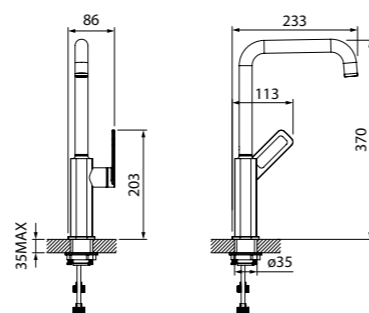

- Угол поворота излива: 360°
- В комплекте: гибкая подводка, крепеж