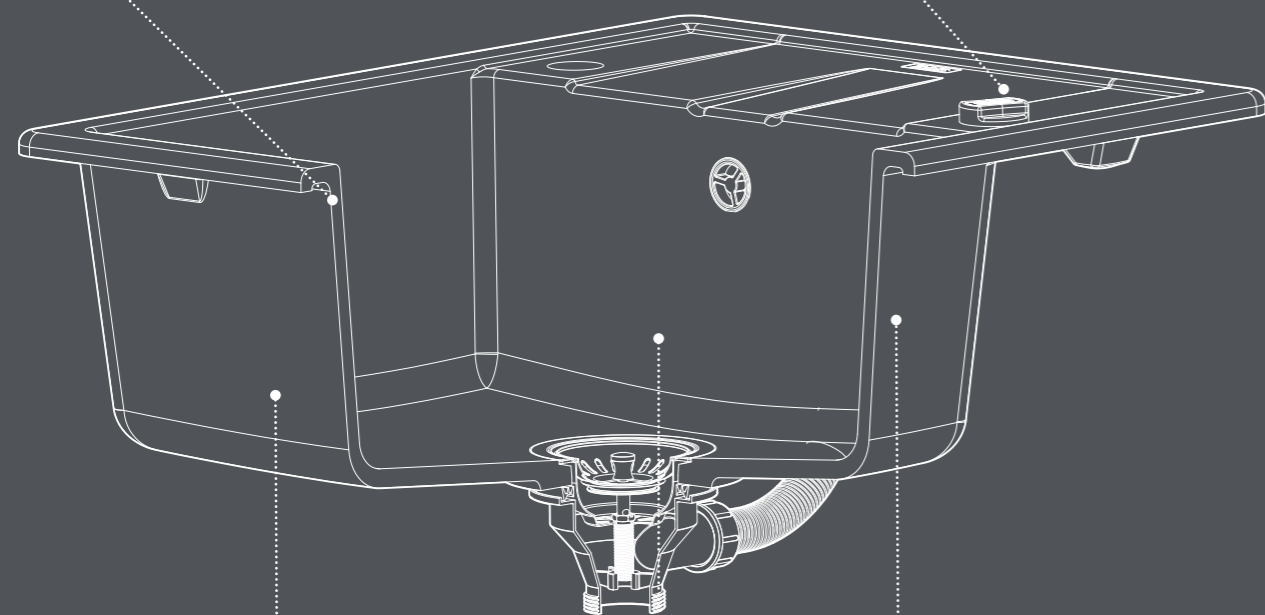

Стильные мойки для кухни Granucryl

МЕНЬШЕ ШУМА

Плотный материал и утолщенные стенки снижают шум при использовании моек IDDIS® (по сравнению со стальными мойками).

УДОБНЫЙ СЛИВ ВОДЫ

Автоматический слив позволяет удобно набирать и сливать воду из мойки, не намочив руки.

СТОЙКИЙ ЦВЕТ МОЙКИ

Благодаря высокотемпературной пигментации гранитной крошки мойки сохраняют свой первоначальный цвет в течение всего срока службы.

ГЛУБОКАЯ МОЙКА

Благодаря большой глубине и продуманной форме вода из мойки не разбрызгивается и пользоваться ей удобно и комфортно.

НАДЕЖНАЯ ГРАНИТНАЯ МОЙКА

Качественный однородный материала — 80% натуральной гранитной крошки и 20% акриловой смолы — делает мойки устойчивыми к царапинам и сколам, гарантируя сохранение их привлекательного внешнего вида надолго.

СТОЙКАЯ К ВЫСОКИМ Т°

Материал моек IDDIS® выдерживает температуру до 280°C. Это означает, что вы без опасений можете поставить в мойку горячую сковороду или кастрюлю.

10 ЛЕТ ГАРАНТИЯ

Гарантия на мойки Granucryl торговой марки IDDIS® составляет 10 лет.

ГОТОВА К УСТАНОВКЕ

Мойка уже имеет отверстие для установки смесителя. В комплектацию входит все необходимое: шаблон для выреза отверстия в столешнице, уплотнительная лента, крепеж.

БОЛЬШЕ МЕСТА ПОД МОЙКОЙ

Плоский сифон занимает меньше места, освобождая полезное пространство под мойкой для хозяйственных мелочей.