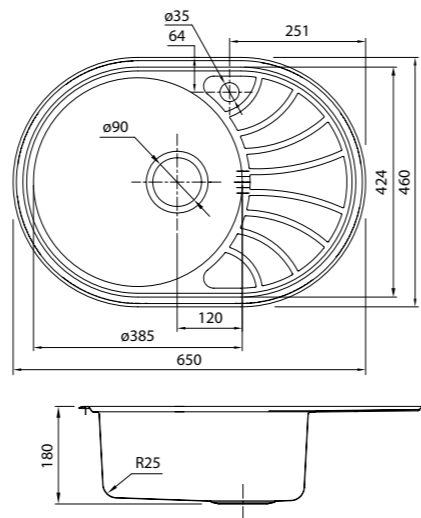

**Артикул**  
SUN50POi77  
SUN50SOi77

**Поверхность**  
Полированная  
Шелк

- Диаметр мойки: 510 мм
- Толщина стали: 0,8 мм
- Перелив на чаше
- Глубина чаши: 180 мм
- Отверстие под смеситель
- Уплотнительная прокладка и комплект креплений
- Для шкафа шириной от 45 см

**Артикул**  
SUN51POi77  
SUN51SOi77

**Поверхность**  
Полированная  
Шелк

- Размер мойки: 600x470 мм
- Толщина стали: 0,8 мм
- Перелив на чаше
- Глубина чаши: 180 мм
- Отверстие под смеситель
- Уплотнительная прокладка и комплект креплений
- Для шкафа шириной от 45 см

Артикул	Поверхность	Чаша слева	Чаша справа
SUN60PLi77	Полированная	•	
SUN60PRi77			•
SUN60SLi77		•	
SUN60SRi77	Шелк		•

- Размер мойки: 650x460 мм
- Толщина стали: 0,8 мм
- Перелив на чаше
- Глубина чаши: 180 мм
- Отверстие под смеситель
- Уплотнительная прокладка и комплект креплений
- Для шкафа шириной от 45 см