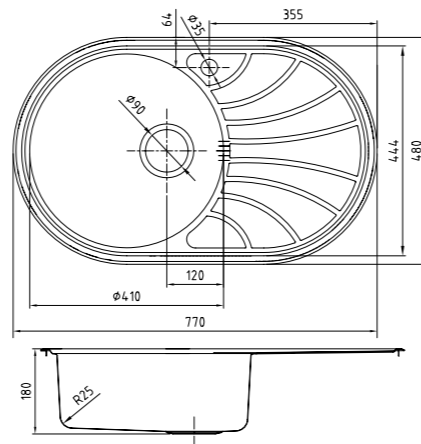

**Артикул**  
SUN51POi77  
SUN51SOi77

**Поверхность**  
Полированная  
Шелк

- Размер мойки: 600x470 мм
- Толщина стали: 0,8 мм
- Перелив на чаше
- Глубина чаши: 180 мм
- Отверстие под смеситель
- Уплотнительная прокладка и комплект креплений
- Для шкафа шириной от 45 см

Артикул	Поверхность	Чаша слева	Чаша справа
SUN60PLi77	Полированная	•	
SUN60PRi77			•
SUN60SLi77		•	
SUN60SRi77	Шелк		•

- Размер мойки: 650x460 мм
- Толщина стали: 0,8 мм
- Перелив на чаше
- Глубина чаши: 180 мм
- Отверстие под смеситель
- Уплотнительная прокладка и комплект креплений
- Для шкафа шириной от 45 см

Артикул	Поверхность	Чаша слева	Чаша справа
SUN65PLi77	Полированная	•	
SUN65PRi77			•
SUN65SLi77		•	
SUN65SRi77	Шелк		•

- Размер мойки: 770x480 мм
- Толщина стали: 0,8 мм
- Перелив на чаше
- Глубина чаши: 180 мм
- Отверстие под смеситель
- Уплотнительная прокладка и комплект креплений
- Для шкафа шириной от 45 см