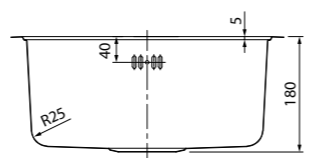

Edifice

- Размер мойки: 440x440 мм
- Толщина стали: 1 мм
- Перелив на чаше
- Глубина чаши: 200 мм
- Комплект креплений
- Механический выпуск 3 1/2"
- Для шкафа шириной от 50 см

- Размер мойки: 540x440 мм
- Толщина стали: 1 мм
- Перелив на чаше
- Глубина чаши: 200 мм
- Комплект креплений
- Механический выпуск 3 1/2"
- Для шкафа шириной от 60 см

Новинка

- Диаметр мойки: 425 мм
- Толщина стали: 0,8 мм
- Перелив на чаше
- Глубина чаши: 180 мм
- **Комплект креплений для врезного монтажа**
- **Комплект креплений для подстольного монтажа**
- Механический выпуск 3 1/2"
- Для шкафа шириной от 45 см

Несомненное преимущество серии — крепление под столешницей, что исключает загрязнение краев мойки и позволяет легко поддерживать чистоту и эстетичный вид рабочей поверхности.

Выпуски для моек