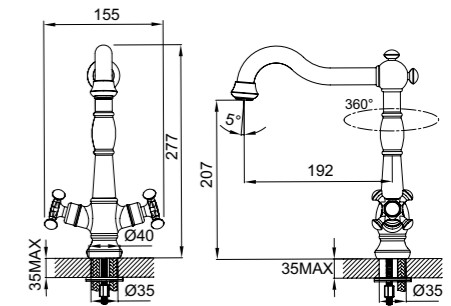

- Аэратор: скрытый поворотный пластиковый Neoperl® с технологией регулировки направления потока воды
- Угол поворота излива: 360°
- В комплекте: гибкая подводка, крепеж, пластиковая проставка для надежной фиксации смесителя на мойке