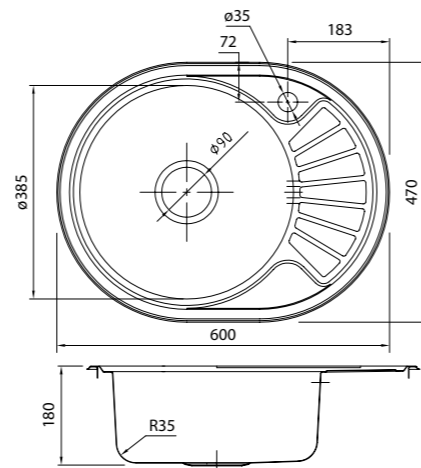

**Поверхность**  
Полированная  
Шелк

- Диаметр мойки: 505 мм
- Толщина стали: 0,8 мм
- Перелив на чаше
- Глубина чаши: 180 мм
- Отверстие под смеситель
- Уплотнительная прокладка и комплект креплений
- Для шкафа шириной от 45 см

**Артикул**  
SUN50POi77  
SUN50SOi77

**Поверхность**  
Полированная  
Шелк

- Диаметр мойки: 510 мм
- Толщина стали: 0,8 мм
- Перелив на чаше
- Глубина чаши: 180 мм
- Отверстие под смеситель
- Уплотнительная прокладка и комплект креплений
- Для шкафа шириной от 45 см

**Артикул**  
SUN51POi77  
SUN51SOi77

**Поверхность**  
Полированная  
Шелк

- Размер мойки: 600x470 мм
- Толщина стали: 0,8 мм
- Перелив на чаше
- Глубина чаши: 180 мм
- Отверстие под смеситель
- Уплотнительная прокладка и комплект креплений
- Для шкафа шириной от 45 см