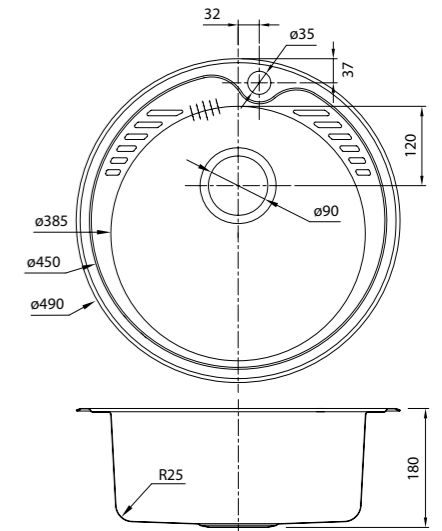

# Мойки из нержавеющей стали

<b>Arro</b> (для врезного монтажа)		<b>17-18 стр.</b>			
Размер мойки, мм	Фотография	Артикул	Поверхность	Ширина шкафа, см	
605x440		ARR60PLi77	полированная	от 45	
		ARR60PRi77			
		ARR60SLi77	шелк		
		ARR60SRi77			
780x440		ARR78PLi77	полированная		
		ARR78PRi77			
		ARR78SLi77	шелк		
		ARR78SRi77			
780x440		ARR78PXi77	полированная	от 60	
		ARR78PZi77			
		ARR78SXi77	шелк		
		ARR78SZi77			
<b>Reeva</b> (для врезного монтажа)		<b>19-20 стр.</b>			
615x480		REE61SLi77	шелк		от 45
		REE61SRi77			
715x480		REE71SLi77	шелк		от 50
		REE71SRi77			
780x480		REE78SLi77	шелк	от 45	
		REE78SRi77			

# Мойки из нержавеющей стали

<b>Edifice</b> (для врезного/подстольного монтажа)		<b>21-22 стр.</b>		
Размер мойки, мм	Фотография	Артикул	Поверхность	Ширина шкафа, см
440x440		<b>EDI44SOi77</b>	Стальная, шелк	от 50
		EDI44BOi77	Бронзовая	
540x440		EDI54SOi77	Стальная, шелк	от 60
		<b>EDI54BOi77</b>	Бронзовая	
420x420		<b>EDI42POi77</b>	Стальная, полированная	от 45
		EDI42BOi77	Бронзовая	

- Диаметр мойки: 490 мм
- Толщина стали: 0,8 мм
- Перелив на чаше
- Глубина чаши: 180 мм
- Отверстие под смеситель
- Уплотнительная прокладка и комплект креплений
- Для шкафа шириной от 45 см

**Артикул**  
SUN49POi77  
SUN49SOi77

**Поверхность**  
Полированная  
Шелк

- Диаметр мойки: 505 мм
- Толщина стали: 0,8 мм
- Перелив на чаше
- Глубина чаши: 180 мм
- Отверстие под смеситель
- Уплотнительная прокладка и комплект креплений
- Для шкафа шириной от 45 см