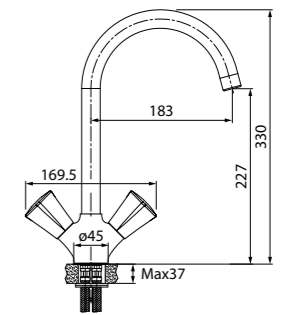

Двухзахватные смесители

- Кран-буксы: керамические с углом поворота 180°
- Угол поворота излива: 360°
- В комплекте: гибкая подводка, крепеж, пластиковая проставка для надежной фиксации смесителя на мойке

- Кран-буксы: керамические с углом поворота 180°
- В комплекте: гибкая подводка, крепеж

- Кран-буксы: керамические с углом поворота 180°
- В комплекте: гибкая подводка, крепеж

Двухзахватные
смесители

МОЙКИ
ИЗ НЕРЖАВЕЮЩЕЙ СТАЛИ

МОЙКИ
ИЗ МАТЕРИАЛА ГРАНУРСЯЛ

СМЕСИТЕЛИ
ИЗ МАТЕРИАЛА ГРАНУРСЯЛ

ОДНОЗАХВАТНЫЕ
СМЕСИТЕЛИ

ДВУХЗАХВАТНЫЕ
СМЕСИТЕЛИ