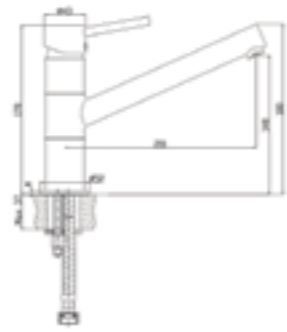

- Угол поворота злива: 360°
- В комплекте: гибкая подводка, крепеж, пластиковая прокладка для надежной фиксации смесителя на мойке