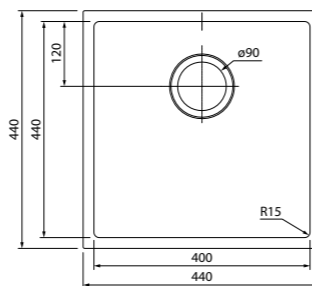

Edifice

- Размер мойки: 440x440 мм
- Толщина стали: 1 мм
- Перелив на чаше
- Глубина чаши: 200 мм
- Комплект креплений
- Механический выпуск 3 1/2"
- Для шкафа шириной от 50 см

- Размер мойки: 540x440 мм
- Толщина стали: 1 мм
- Перелив на чаше
- Глубина чаши: 200 мм
- Комплект креплений
- Механический выпуск 3 1/2"
- Для шкафа шириной от 60 см

Новинка

- Диаметр мойки: 425 мм
- Толщина стали: 0,8 мм
- Перелив на чаше
- Глубина чаши: 180 мм
- **Комплект креплений для врезного монтажа**
- **Комплект креплений для подстольного монтажа**
- Механический выпуск 3 1/2"
- Для шкафа шириной от 45 см

Несомненное преимущество серии — крепление под столешницей, что исключает загрязнение краев мойки и позволяет легко поддерживать чистоту и эстетичный вид рабочей поверхности.

Выпуски для моек