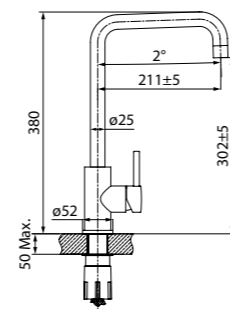

- Угол поворота излива: 360°
- В комплекте: гибкая подводка, крепеж, пластиковая прокладка для надежной фиксации смесителя на мойке
- Материал: нержавеющая сталь