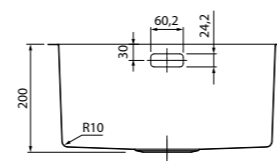

Edifice

- Размер мойки: 440x440 мм
- Толщина стали: 1 мм
- Перелив на чаше
- Глубина чаши: 200 мм
- Комплект креплений
- Механический выпуск 3 1/2"
- Для шкафа шириной от 50 см

- Размер мойки: 540x440 мм
- Толщина стали: 1 мм
- Перелив на чаше
- Глубина чаши: 200 мм
- Комплект креплений
- Механический выпуск 3 1/2"
- Для шкафа шириной от 60 см

Новинка

- Диаметр мойки: 425 мм
- Толщина стали: 0,8 мм
- Перелив на чаше
- Глубина чаши: 180 мм
- **Комплект креплений для врезного монтажа**
- **Комплект креплений для подстольного монтажа**
- Механический выпуск 3 1/2"
- Для шкафа шириной от 45 см

Несомненное преимущество серии — крепление под столешницей, что исключает загрязнение краев мойки и позволяет легко поддерживать чистоту и эстетичный вид рабочей поверхности.

Выпуски для моек