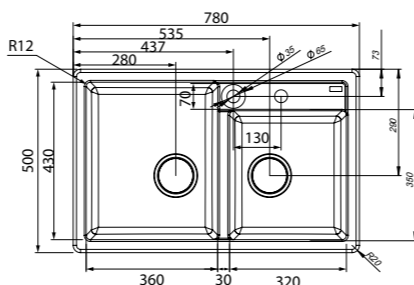

V16B785i87  
Цвет: черный

V17G785i87  
Цвет: серый

V18P785i87  
Цвет: песок

V19S785i87  
Цвет: сафари

V20W785i87  
Цвет: белый

V34C785i87  
Цвет: шоколад

- Размер мойки: 780x500 мм
- Размер чаш: 360x430 мм, 320x350 мм
- Материал Гранисугл
- Перелив на чаше
- Глубина чаш: 210 мм
- Отверстие под смеситель
- В комплекте: сифон, выпуск 3 1/2", клапан-автомат, крепления, шаблон выреза 754x474 мм
- Для шкафа шириной от 80 см