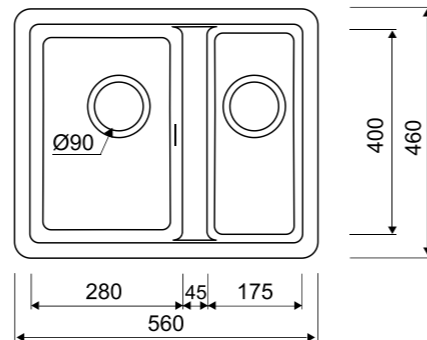

- Размер мойки: 460x460 мм
- Материал Granucryl
- Перелив на чаше
- Глубина чаши: 200 мм
- Отверстие под смеситель
- В комплекте: сифон, выпуск 3 1/2", клапан-автомат, крепления, шаблон выреза
- Для шкафа шириной от 50 см