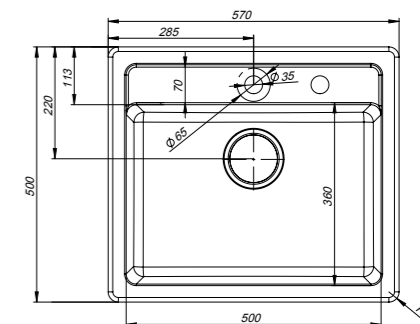

# Vane G

- Размер мойки: 570x500 мм
- Размер чаши: 500x360 мм
- Материал Granucryl
- Перелив на чаше
- Глубина чаши: 210 мм
- Отверстие под смеситель
- В комплекте: сифон, выпуск 3 1/2", клапан-автомат, крепления, шаблон выреза 544x474 мм
- Для шкафа шириной от 60 см