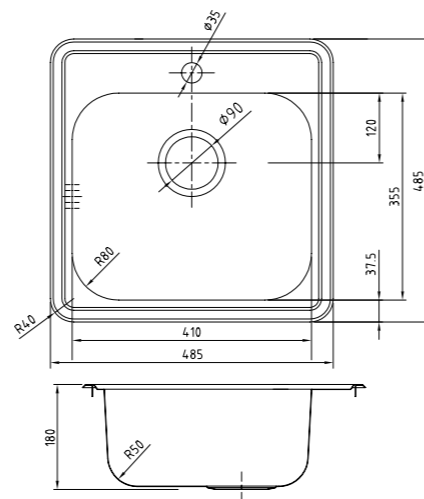

# Strit

- Размер мойки: 380x380 мм
- Толщина стали: 0,8 мм
- Перелив на чаше
- Глубина чаши: 152 мм
- Отверстие под смеситель
- Уплотнительная прокладка и комплект креплений
- Для шкафа шириной от 40 см

Артикул	Поверхность
STR38P0i77	Полированная
STR38S0i77	Шелк

- Размер мойки 780x480 мм
- Толщина стали: 0,8 мм
- Перелив на чаше
- Глубина чаши 190 мм
- Отверстие под смеситель
- Уплотнительная прокладка и комплект креплений
- Для шкафа шириной от 45 см

Артикул	Поверхность	Чаша слева	Чаша справа
STR78SLi77	Шелк	•	
STR78SRi77			•

- Размер мойки: 485x485 мм
- Толщина стали: 0,8 мм
- Перелив на чаше
- Глубина чаши: 180 мм
- Отверстие под смеситель
- Уплотнительная прокладка и комплект креплений
- Для шкафа шириной от 50 см

Артикул	Поверхность
STR48P0i77	Полированная
STR48S0i77	Шелк

- Размер мойки 605x480 мм, полуторная
- Толщина стали: 0,8 мм
- Перелив на чаше
- Глубина чаши 180 мм
- Отверстие под смеситель
- Уплотнительная прокладка и комплект креплений
- Для шкафа шириной от 60 см