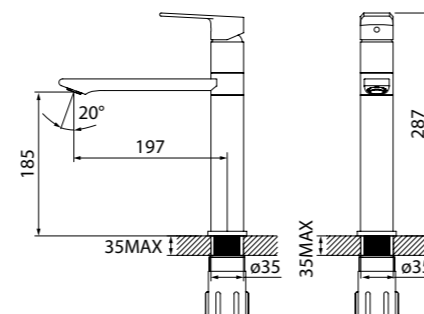

- Угол поворота излива: 360°
- В комплекте: гибкая подводка, крепеж, пластиковая прокладка для надежной фиксации смесителя на мойке