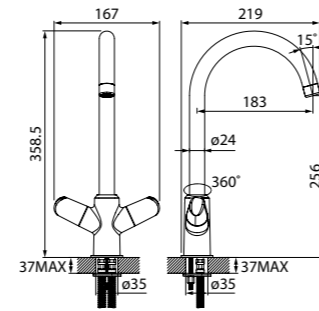

# Двухзахватные смесители

Смеситель для кухни FUNK  
FUNSBJ0i05

- Кран-буксы: керамические с углом поворота 180°
- Угол поворота излива: 360°
- В комплекте: гибкая подводка, крепеж, пластиковая проставка для надежной фиксации смесителя на мойке