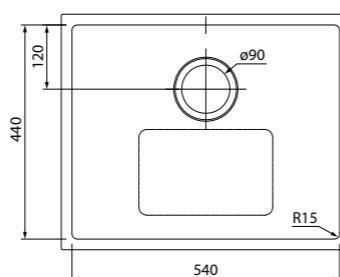

# Edifice

- Размер мойки: 440x440 мм
- Толщина стали: 1 мм
- Перелив на чаше
- Глубина чаши: 200 мм
- Комплект креплений
- Механический выпуск 3 1/2"
- Для шкафа шириной от 50 см

EDI4450i77  
Стальная, шелк

EDI44B0i77  
Бронзовая

- Размер мойки: 540x440 мм
- Толщина стали: 1 мм
- Перелив на чаше
- Глубина чаши: 200 мм
- Комплект креплений
- Механический выпуск 3 1/2"
- Для шкафа шириной от 60 см

EDI5450i77  
Стальная, шелк