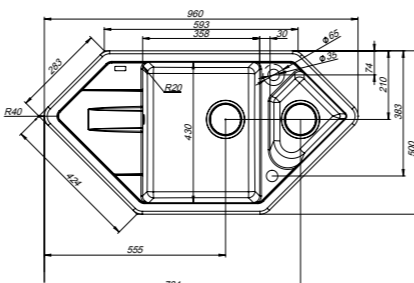

V21B782i87  
Цвет: черный

V22G782i87  
Цвет: серый

V23P782i87  
Цвет: песок

V24S782i87  
Цвет: сафари

V25W782i87  
Цвет: белый

V35C782i87  
Цвет: шоколад

- Угловая мойка
- Размер мойки: 960x500 мм
- Размер чаш: 360x430 мм, 255x205 мм
- Материал Гранисугл
- Перелив на чаше
- Глубина чаш: 210 мм, 165 мм
- Отверстие под смеситель
- В комплекте: сифон, выпуск 3 1/2", клапан-автомат, крепления, шаблон выреза 934x478 мм
- Для шкафа шириной от 75 см