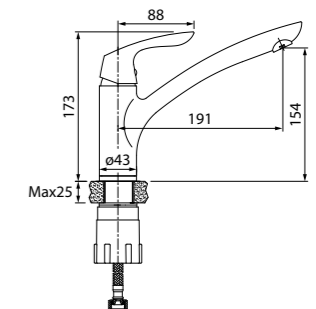

Смеситель для кухни KITCHEN LINE K07SB0Li05

- Угол поворота излива: 360°
- В комплекте: гибкая подводка, крепеж

**Новинка**

Смеситель для кухни KITCHEN LINE K10SB00i05

- Угол поворота излива: 360°
- В комплекте: гибкая подводка, крепеж