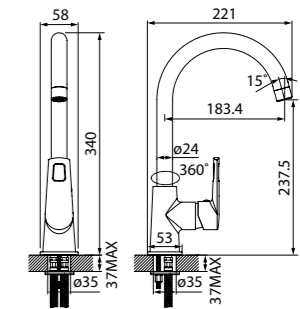

- Угол поворота злива: 360°
- В комплекте: гибкая подводка, крепеж, пластиковая прокладка для надежной фиксации смесителя на мойке

Смеситель для кухни CALIPSO CALSBL0i05

- Угол поворота излива: 360°
- В комплекте: гибкая подводка, крепеж, пластиковая прокладка для надежной фиксации смесителя на мойке
- Цвет: белый/хром