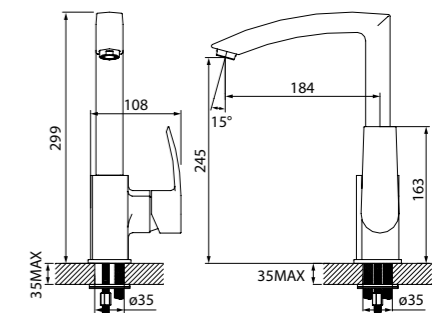

- Угол поворота излива: 360°
- В комплекте: гибкая подводка, крепеж, пластиковая прокладка для надёжной фиксации смесителя на мойке