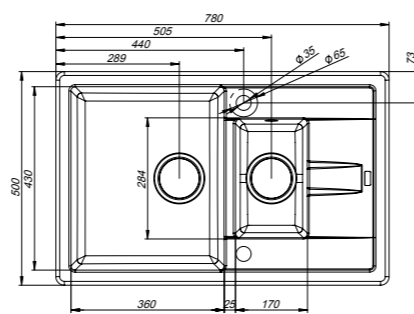

V11B781i87  
Цвет: черный

V12G781i87  
Цвет: серый

V13P781i87  
Цвет: песок

V14S781i87  
Цвет: сафари

V15W781i87  
Цвет: белый

V33C781i87  
Цвет: шоколад

- Размер мойки: 780x500 мм
- Размер чаш: 360x430 мм, 170x284 мм
- Материал Гранисугл
- Перелив на чаше
- Глубина чаш: 210 мм, 160 мм
- Отверстие под смеситель
- В комплекте: сифон, выпуск 3 1/2", клапан-автомат, крепления, шаблон выреза 758x478 мм
- Для шкафа шириной от 65 см