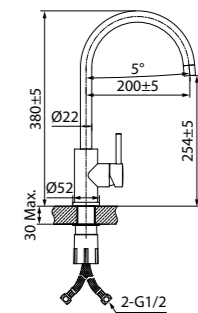

- Угол поворота излива: 360°
- В комплекте: гибкая подводка, крепеж, пластиковая прокладка для надежной фиксации смесителя на мойке
- Материал: нержавеющая сталь