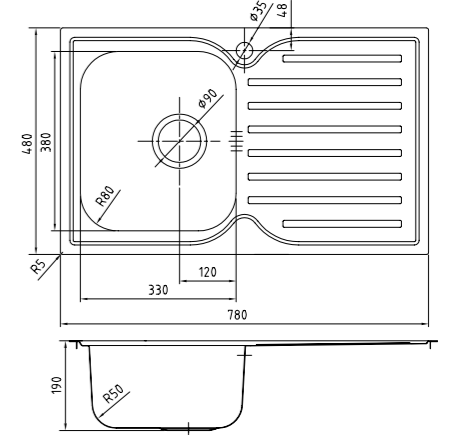

Артикул	Поверхность	Чаша слева	Чаша справа
SUN65PLi77	Полированная	•	
SUN65PRi77			•
SUN65SLi77		•	
SUN65SRi77	Шелк		•

- Размер мойки: 770x480 мм
- Толщина стали: 0,8 мм
- Перелив на чаше
- Глубина чаши: 180 мм
- Отверстие под смеситель
- Уплотнительная прокладка и комплект креплений
- Для шкафа шириной от 45 см

# Strit

- Размер мойки: 380x380 мм
- Толщина стали: 0,8 мм
- Перелив на чаше
- Глубина чаши: 152 мм
- Отверстие под смеситель
- Уплотнительная прокладка и комплект креплений
- Для шкафа шириной от 40 см

Артикул	Поверхность
STR38P0i77	Полированная
STR38S0i77	Шелк

- Размер мойки 780x480 мм
- Толщина стали: 0,8 мм
- Перелив на чаше
- Глубина чаши 190 мм
- Отверстие под смеситель
- Уплотнительная прокладка и комплект креплений
- Для шкафа шириной от 45 см

Артикул	Поверхность	Чаша слева	Чаша справа
STR78SLi77	Шелк	•	
STR78SRi77			•

- Размер мойки: 485x485 мм
- Толщина стали: 0,8 мм
- Перелив на чаше
- Глубина чаши: 180 мм
- Отверстие под смеситель
- Уплотнительная прокладка и комплект креплений
- Для шкафа шириной от 50 см