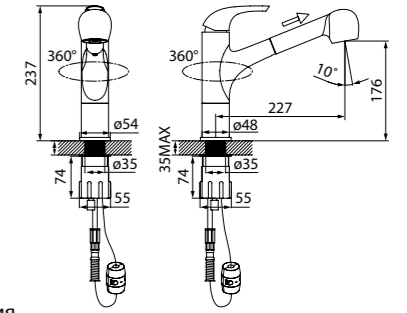

Выдвижная лейка, 2 режима рассеивания струй