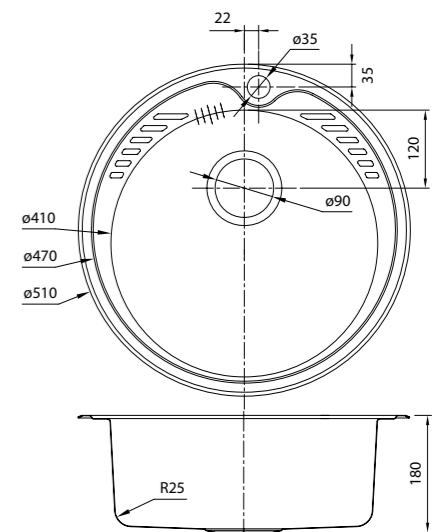

**Поверхность**  
Полированная  
Шелк

- Диаметр мойки: 505 мм
- Толщина стали: 0,8 мм
- Перелив на чаше
- Глубина чаши: 180 мм
- Отверстие под смеситель
- Уплотнительная прокладка и комплект креплений
- Для шкафа шириной от 45 см

**Артикул**  
SUN50POi77  
SUN50SOi77

**Поверхность**  
Полированная  
Шелк

- Диаметр мойки: 510 мм
- Толщина стали: 0,8 мм
- Перелив на чаше
- Глубина чаши: 180 мм
- Отверстие под смеситель
- Уплотнительная прокладка и комплект креплений
- Для шкафа шириной от 45 см

**Артикул**  
SUN51POi77  
SUN51SOi77

**Поверхность**  
Полированная  
Шелк

- Размер мойки: 600x470 мм
- Толщина стали: 0,8 мм
- Перелив на чаше
- Глубина чаши: 180 мм
- Отверстие под смеситель
- Уплотнительная прокладка и комплект креплений
- Для шкафа шириной от 45 см