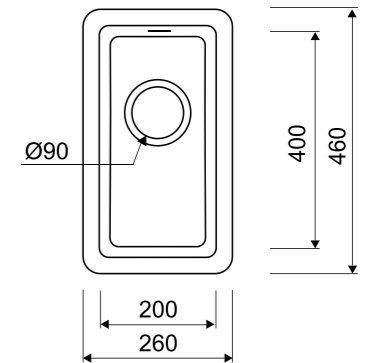

- Размер мойки: 460x260 мм
- Материал Granucryl
- Перелив на чаше
- Глубина чаши: 140 мм
- Отверстие под смеситель
- В комплекте: сифон, выпуск 3 1/2", клапан-автомат, крепления, шаблон выреза
- Для шкафа шириной от 40 см