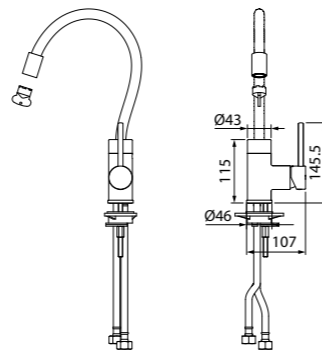

- Гибкий силиконовый излив красного цвета
- Армирующая оплетка из нержавеющей стали — особая система соединения звеньев внутреннего шланга из нержавеющей стали придает гибкость и прочность изливу. Излив будет держать свою форму, не деформируясь со временем.
- В комплекте: гибкая подводка, крепеж, пластиковая прокладка для надежной фиксации смесителя на мойке