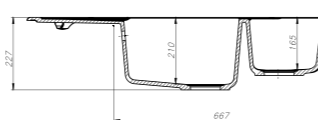

V21B782i87  
Цвет: черный

V22G782i87  
Цвет: серый

V23P782i87  
Цвет: песок

V24S782i87  
Цвет: сафари

V25W782i87  
Цвет: белый

V35C782i87  
Цвет: шоколад

- Угловая мойка
- Размер мойки: 960x500 мм
- Размер чаш: 360x430 мм, 255x205 мм
- Материал Гранисугл
- Перелив на чаше
- Глубина чаш: 210 мм, 165 мм
- Отверстие под смеситель
- В комплекте: сифон, выпуск 3 1/2", клапан-автомат, крепления, шаблон выреза 934x478 мм
- Для шкафа шириной от 75 см