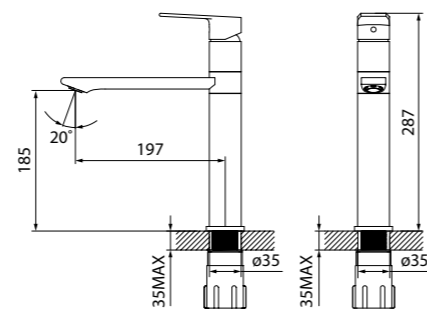

VL1BBSGi05  
Цвет: черный

VL3PBSGi05  
Цвет: песок

VL5WBSGi05  
Цвет: белый

Смеситель для кухни EDIFICE  
ED5WBSGi05 (цвет: белый)

- Угол поворота излива: 360°
- В комплекте: гибкая подводка, крепеж, пластиковая прокладка для надежной фиксации смесителя на мойке