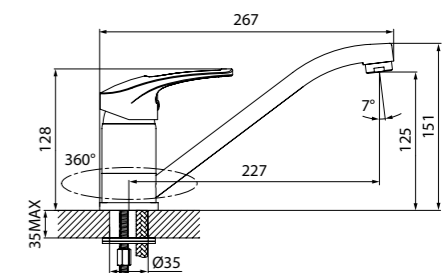

- Угол поворота излива: 360°
- В комплекте: гибкая подводка, крепеж, пластиковая прокладка для надёжной фиксации смесителя на мойке