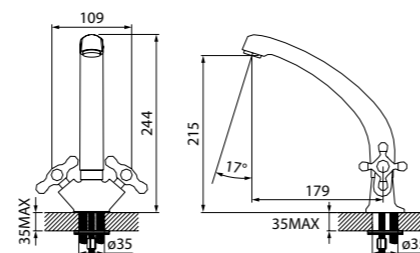

- Кран-буксы: керамические с углом поворота 180°
- Угол поворота излива: 360°
- В комплекте: гибкая подводка, крепеж, пластиковая проставка для надежной фиксации смесителя на мойке
- Литой излив