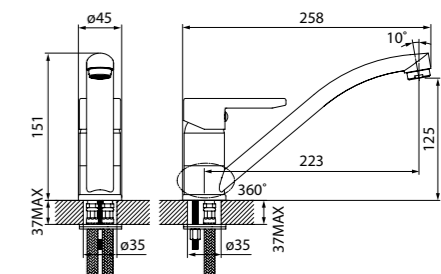

- Угол поворота излива: 360°
- В комплекте: гибкая подводка, крепеж, пластиковая прокладка для надежной фиксации смесителя на мойке