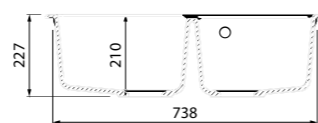

V16B785i87  
Цвет: черный

V17G785i87  
Цвет: серый

V18P785i87  
Цвет: песок

V19S785i87  
Цвет: сафари

V20W785i87  
Цвет: белый

V34C785i87  
Цвет: шоколад

- Размер мойки: 780x500 мм
- Размер чаш: 360x430 мм, 320x350 мм
- Материал Гранисугл
- Перелив на чаше
- Глубина чаш: 210 мм
- Отверстие под смеситель
- В комплекте: сифон, выпуск 3 1/2", клапан-автомат, крепления, шаблон выреза 754x474 мм
- Для шкафа шириной от 80 см