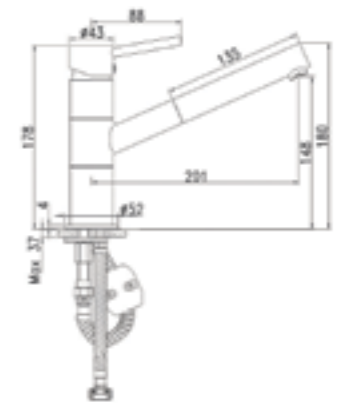

- В комплекте: гибкая подводка, крепеж, пластиковая прокладка для надежной фиксации смесителя на мойке

Выдвижная лейка