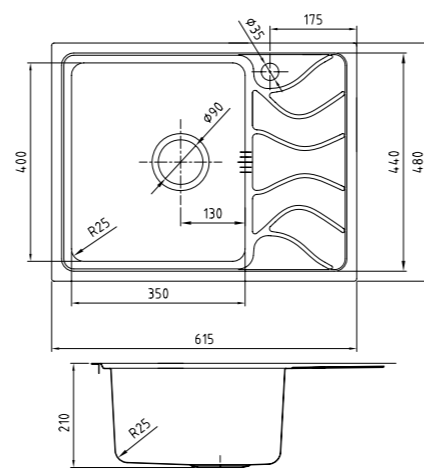

Артикул	Поверхность	Чаша слева	Чаша справа
REE615Li77	Шелк	•	
REE615Ri77			•