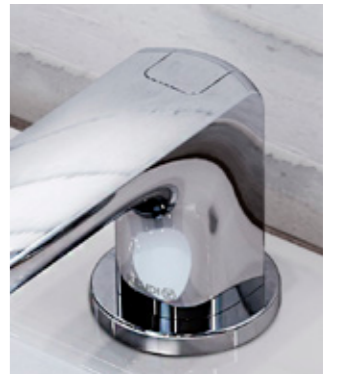

Незаметные стражи комфорта

Преимущества KLUDI AMEO – это качество, надежность и функциональность, которые обеспечиваются благодаря применению проверенных современных технологий и решений. Керамические картриджи, защита от обратного тока воды, новый аэратор s-pointer eco – эти и многие другие едва заметные составляющие и технологии дают нам широкие возможности по обустройству и функциональному обогащению ванной комнаты.