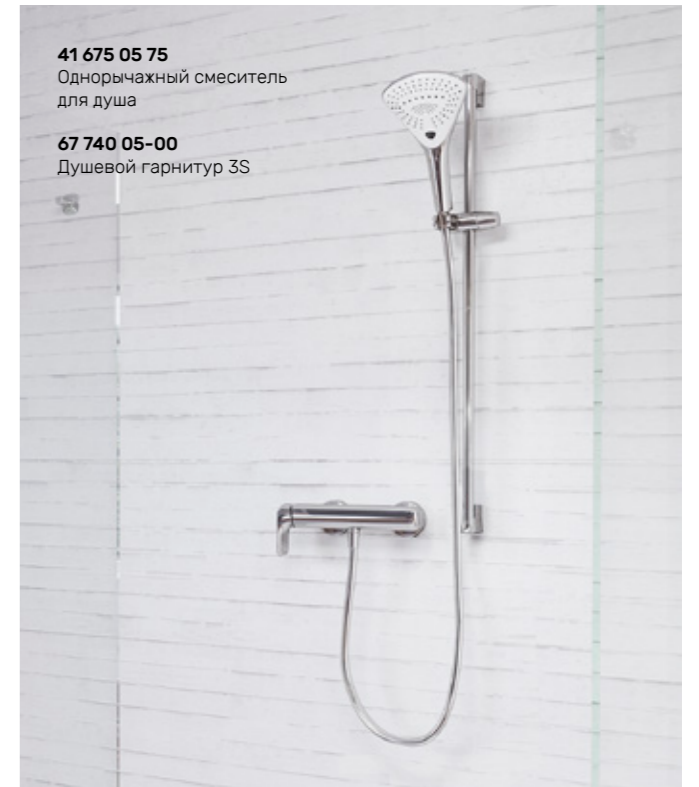

41 675 05 75
Однорычажный смеситель для душа
67 740 05-00
Душевой гарнитур 3S

88 011*
KLUDI FLEXX.BOX
Встраиваемый блок

88 011*
KLUDI FLEXX.BOX
Встраиваемый блок

* нет фото

Поверхность: 05 хром
Представленные продукты являются частью ассортимента KLUDI.