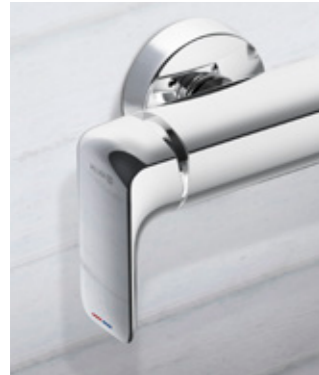

* нет фото

Поверхность: 05 хром

Прекрасная форма

Настоящим украшением любой душевой кабины является смеситель. Оригинальные формы, функциональные элементы, скрытые в стене, а также дизайнерские кнопки – это решения, заслуживающие особого внимания.

Настенный смеситель для душа с удобным боковым управлением – это инновационное решение, гарантирующее настоящий комфорт в использовании.

Вид смесителей для настенного монтажа определяют очертания, характерные для всей коллекции KLUDI AMEO.