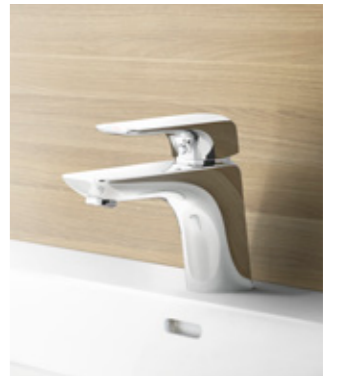

KLUDI AMEO NEW Прикосновение роскоши

Капля роскоши и экстравагантности придадут интерьеру особый шик. Спокойные тона, украшенные оригинальной отделкой и изысканными деталями, создадут неповторимую атмосферу. Если вы ищете способ стильного оформления пространства – используйте дизайнерские элементы. KLUDI создает специальное предложение для поклонников интересных и небанальных решений.

Новая серия KLUDI AMEO является квинтэссенцией современного дизайна. Простая форма в сочетании с закругленными очертаниями – это элементы самого модного, в последнее время, направления: soft purism. Благодаря продвинутым функциям, широкой гамме продуктов серии и доступной цене, KLUDI AMEO – неопровержимый лидер.