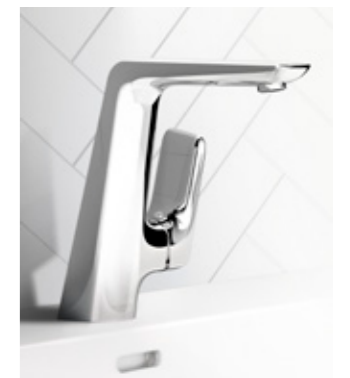

38 243*
Встраиваемая часть

38 243*
Встраиваемая часть

41 024 05 75*
без донного клапана

* нет фото

Поверхность: 05 хром