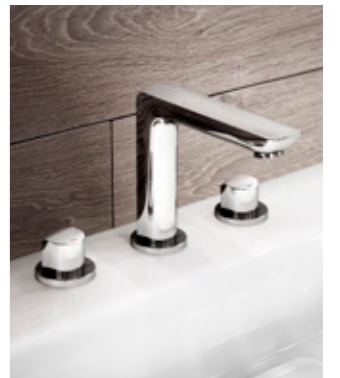

В вашем стиле

Интерьер ванной комнаты так же важен, как дизайн кухни или гостиной. В дизайн интерьера ванной комнаты вы точно так же можете привнести элементы индивидуальности. Используйте любимый стиль, характерные мелочи и решения, которые близки вашему стилю жизни.

Круглые рычаги KLUDI AMEO отражают формы корпуса смесителя.