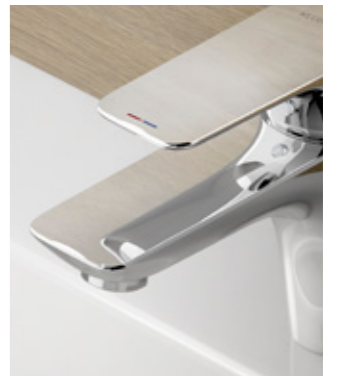

Дизайн KLUDI AMEO – простую форму излива и закругленные очертания корпуса – оценят все, кто интересуется новейшими трендами.

reddot award 2017
winner

Элегантная маркировка для обозначения теплой и холодной воды заслуживает внимания.