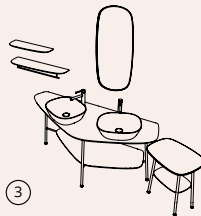

Plural

Combinations