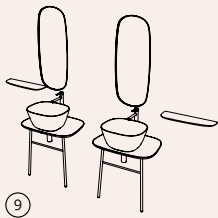

Plural

Combinations