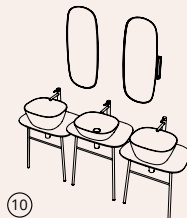

Plural

Combinations