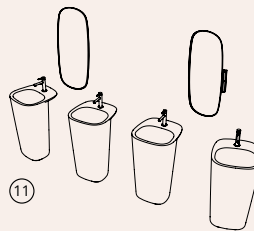

Plural

Combinations