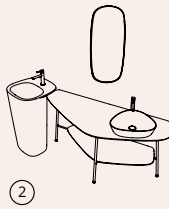

Plural

Combinations