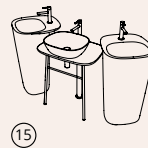

Plural

Combinations