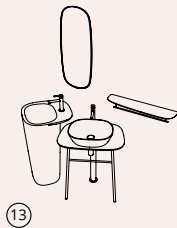

Plural

Combinations