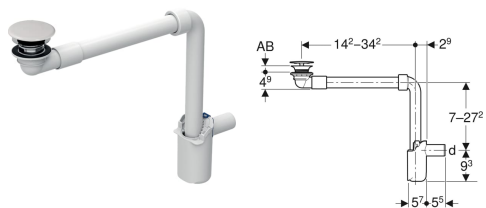

## Слив раковины, компактная модель, узкое исполнение, со свободным стоком и крышкой клапана горизонтальный выпуск, для раковины Geberit ONE

Образец

### Цели применения

- Для раковин толщиной 15–20 мм в области донного клапана
- Для экономии места при установке раковин со шкафчиком без выреза под сифон
- Для экономии места при установке раковин

### Объем поставки

- Донный клапан
- Соединительное колено 90° из ПП
- Манжета из EPDM

- Гигиеничный благодаря оптимальным характеристикам потока
- Длина адаптируется к раковине
- Со встроенной решетка волосоуловитель
- Горизонтальный выпуск

### Технические характеристики

Высота гидрозатвора	50 мм
Материал	Хромированная латунь/ПП/санфаянс

- Сифон бутылочный
- Керамическая крышка клапана
- Скрытый перелив для раковины

Арт. №	Цвет / поверхность	d, ø	G	AB
152.089.01.1	Белый	32 мм	1 1/4 "	15–20 мм
152.099.01.1	Белый	40 мм	1 1/4 "	15–20 мм