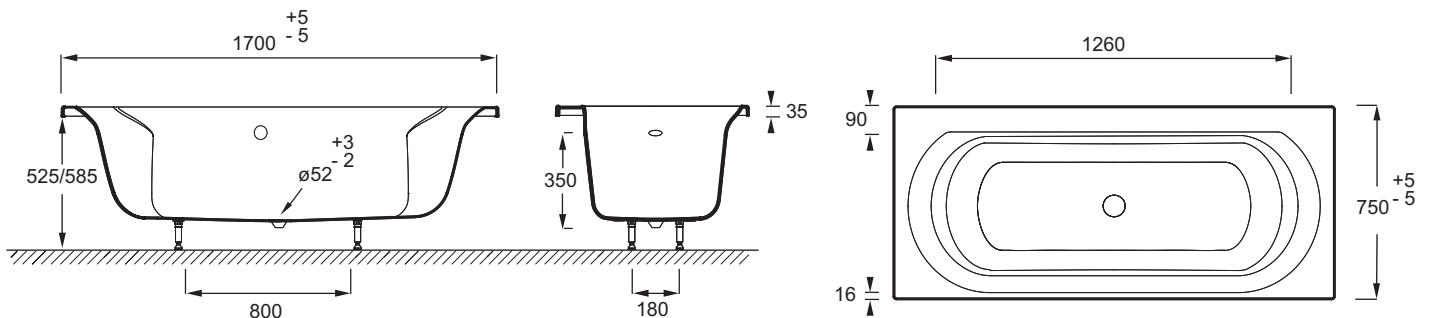

E60279RU

Коллекция: ELISE

Общие характеристики:

Технические характеристики

- Размеры (см): 170 x 75 см
- Материал: Акрил
- Объем: 240/170

- Вес: 23 кг
- Тип установки: Встраиваемые
- Форма: Прямоугольные

Продукты для комплектации

- E70174: Автоматический слив-перелив (1м)

Связанные продукты

- E6D042: Экран на ванну, реверсивный
- E6D134: Ультратонкий слив-перелив с функцией наполнения ванны
- SF6010RU: Каркас для ванны Elise 170 x 75 см
- E6D103RU: Фронтальная панель для ванны 170 x 75 см
- E6010RU: Боковая панель 170 x 75 см

Общая информация

Спецификация продукта: Ванна 170 x 75 см. E60279RU. Коллекция: ELISE. Размеры (см): 170 x 75 см. Вес: 23 кг. Материал: Акрил. Тип установки: Встраиваемые. Объем: 240/170. Форма: Прямоугольные.