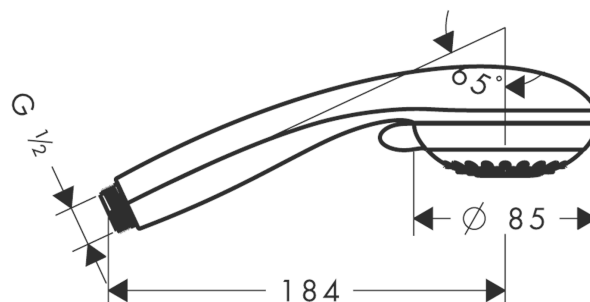

Crometta 85

Ручной душ Multi

Поверхности : **хром**   Артикульный номер: **28563000**

Описание

Характеристики

- размер душевого диска: 85 мм
- переключение типов струи с помощью вращающегося душевого диска
- тип струи: обычная, массажная, MonoRain
- максимальный расход воды при 3 бар: 16 л/мин
- с внутренней подачей воды
- промывающийся грязеулавливающий фильтр
- соединительная резьба G 1/2
- подходит для проточных водонагревателей

Технология

Продукт

Чертеж

График расхода воды