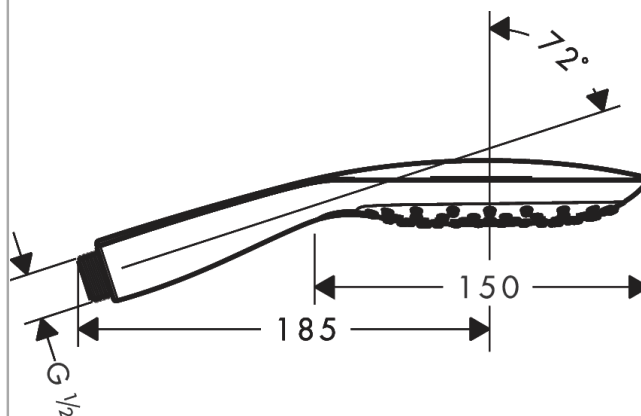

PuraVida

Ручной душ 3jet

Поверхности : **белый / хром**   Артикульный номер: **28557400**

Описание

Характеристики

- ручной душ с двусторонней конструкцией
- размер душевого диска: 150 мм
- удобное переключение типов струи с помощью кнопки Select
- тип струи: RainAir, CaresseAir, Mix
- максимальный расход воды при 3 бар: 16 л/мин
- с внутренней подачей воды
- промывающийся грязеулавливающий фильтр
- соединительная резьба G 1/2
- подходит для проточных водонагревателей

Технология

Награды за дизайн

Продукт

Чертеж

График расхода воды

Расход измерен практически с помощью соответствующей арматуры (термостат/смеситель/скрытый клапан).