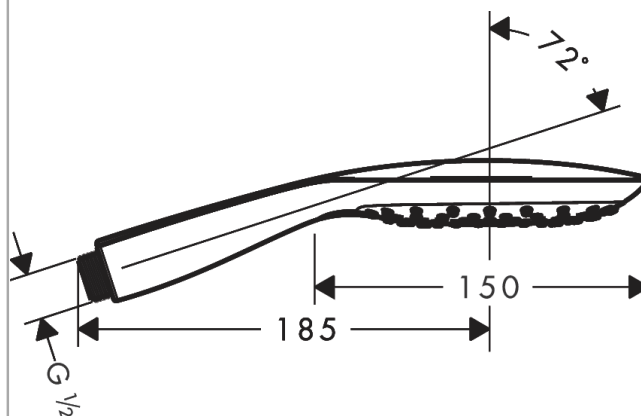

PuraVida

Ручной душ 3jet

Поверхности : **хром**   Артикульный номер: **28557000**

Описание

Характеристики

- ручной душ с двусторонней конструкцией
- размер душевого диска: 150 мм
- удобное переключение типов струи с помощью кнопки Select
- тип струи: RainAir, CaresseAir, Mix
- максимальный расход воды при 3 бар: 16 л/мин
- с внутренней подачей воды
- промывающийся грязеулавливающий фильтр
- соединительная резьба G 1/2
- подходит для проточных водонагревателей

Технология

Награды за дизайн

DESIGN PLUS
powered by: **ISH**

Продукт

Чертеж

График расхода воды

Расход измерен практически с помощью соответствующей арматуры (термостат/смеситель/скрытый клапан).