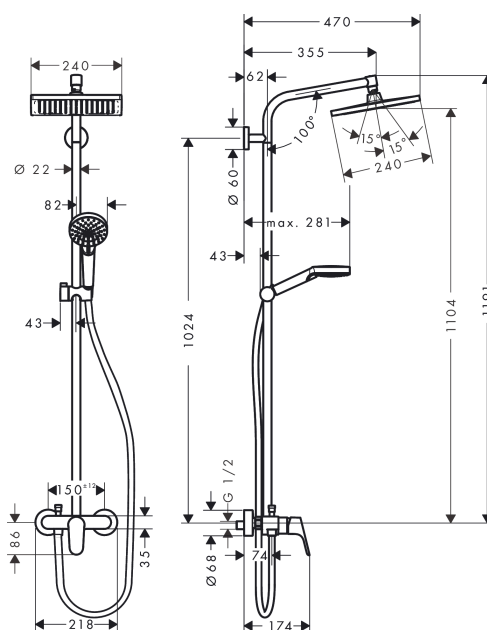

Crometta E

Crometta E 240 1jet Showerpipe с однорычажным смесителем

Поверхности : **хром** Артикульный номер: **27284000**

Описание

Характеристики

- состоит из: верхний душ, ручной душ, однорычажный смеситель для душа, шланг для душа, держатель для душа
- верхний душ Crometta E 240
- размер душевого диска: 240 x 240 мм
- шарнирное соединение: регулируемый угол верхнего душа
- тип струи: Rain
- угол наклона может изменяться до 45°
- регулируемое по высоте крепление ручного душа
- длина держателя для душа: 350 мм
- регулируемый ограничитель температуры горячей воды
- максимальный расход воды при 3 бар: 13 л/мин
- расход воды для струи Rain (при 3 бар): 15 л/мин
- рабочее давление: мин. 0.18 МПа/макс. 1.0 МПа
- вид монтажа: внешний монтаж
- соединительная резьба G 1/2
- межосевое подключение 150 мм ± 12 мм
- керамический узел смешивания
- подъемная труба может быть укорочена по высоте

Технология

Продукт

Чертеж

Crometta E

Crometta E 240 1jet Showerpipe с однорычажным смесителем

Поверхности : **хром** Артикульный номер: **27284000**

График расхода воды

Crometta E
Crometta E 240 1jet Showerpipe с однорычажным смесителем
 Поверхности : **хром** Артикульный номер: **27284000**

Пример монтажа