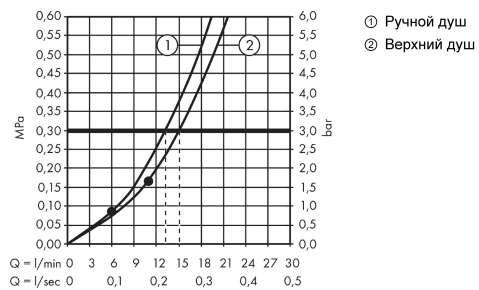

Crometta E

Crometta E 240 1jet Showerpipe с однорычажным смесителем

Поверхности : **хром** Артикульный номер: **27284000**

Описание

Характеристики

- состоит из: верхний душ, ручной душ, однорычажный смеситель для душа, шланг для душа, держатель для душа
- верхний душ Crometta E 240
- размер душевого диска: 240 x 240 мм
- шарнирное соединение: регулируемый угол верхнего душа
- тип струи: Rain
- угол наклона может изменяться до 45°
- регулируемое по высоте крепление ручного душа
- длина держателя для душа: 350 мм
- регулируемый ограничитель температуры горячей воды
- максимальный расход воды при 3 бар: 13 л/мин
- расход воды для струи Rain (при 3 бар): 15 л/мин
- рабочее давление: мин. 0.18 МПа/макс. 1.0 МПа
- вид монтажа: внешний монтаж
- соединительная резьба G 1/2
- межосевое подключение 150 мм ± 12 мм
- керамический узел смешивания
- подъемная труба может быть укорочена по высоте

Технология

Продукт

Чертеж

Crometta E

Crometta E 240 1jet Showerpipe с однорычажным смесителем

Поверхности : **хром** Артикульный номер: **27284000**

График расхода воды

Crometta E
Crometta E 240 1jet Showerpipe с однорычажным смесителем
 Поверхности : **хром** Артикульный номер: **27284000**