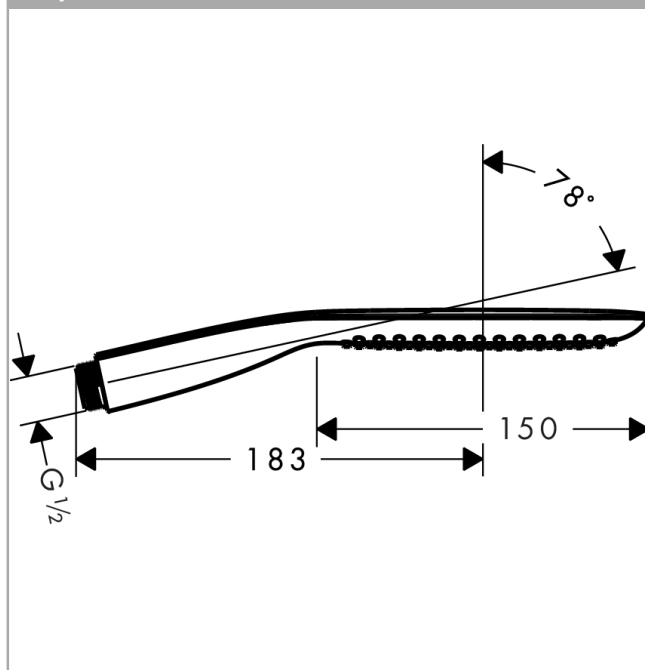

PuraVida

Ручной душ-"палочка" 120 1jet

Поверхности : **хром** Артикульный номер: **28558000**

Описание

Характеристики

- ручной душ с двусторонней конструкцией
- размер душевого диска: 150 мм
- тип струи: RainAir
- максимальный расход воды при 3 бар: 16 л/мин
- с внутренней подачей воды
- промывающийся грязеулавливающий фильтр
- соединительная резьба G 1/2
- подходит для проточных водонагревателей

Технология

Продукт

Чертеж

График расхода воды

Расход измерен практически с помощью соответствующей арматуры (термостат/смеситель/скрытый клапан).