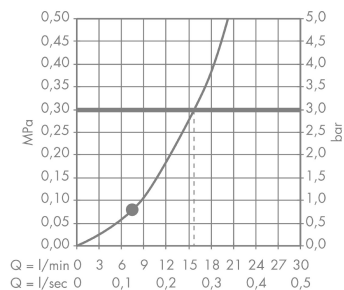

Технология

Продукт

Чертеж

График расхода воды

Расход измерен практически с помощью соответствующей арматуры (термостат/смеситель/скрытый клапан).