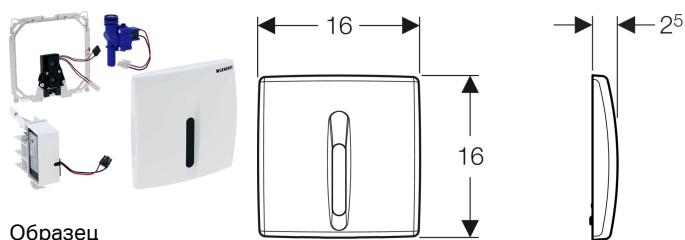

Система электронного управления смывом писсуара Geberit, питание от сети, защитная крышка пластиковая, Basic

Цели применения

- Для автоматического задействования смыва в писсуарах
- Для монтажа в комплектующие Geberit Duofix для писсуара, 130 см, универсальные, для системы управления смывом писсуара Basic
- Для встраивания в элементы Geberit Duofix без жесткой траверсы, для писсуаров (с 2013 г.)

Характеристики

- Защитная крышка с предохранителем
- Надежное ИК-распознавание на расстоянии
- ИК-датчик с автоматическими регулировками
- ИК-датчик присутствия с распознаванием пользователя
- Регулируемое время смыва
- Вручную регулируемое время смыва
- Регулируемая периодическая подача воды
- Динамическая регулировка времени смыва
- Регулируемый предварительный смыв
- Возможна модернизация для эксплуатации с писсуаром с крышкой
- Энергообеспечение от сети
- Готово к эксплуатации после подключения к сети
- Управление при перерыве в электроснабжении
- Функция закрывания вентиля при отключении питания
- Однократный смыв при активации подачи электропитания
- Функции регулируются и запрашиваются при помощи пульта для настройки Geberit
- Возможно отключение задействования смыва через Geberit Clean-Handy

Объем поставки

- Защитная крышка с окошком ИК-датчика
- Монтажная рама
- ИК-датчик
- Электромагнитный клапан
- Сетевой блок
- Крепеж

Арт. №	Цвет / поверхность	Материал
115.817.11.5	Альпийский белый	Пластик
115.817.46.5	Матовый хром	Пластик