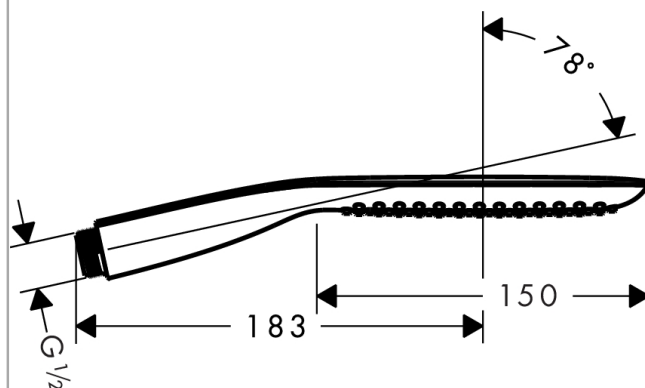

PuraVida

Ручной душ-"палочка" 120 1jet

Поверхности : **белый / хром** Артикульный номер: **28558400**

Описание

Характеристики

- ручной душ с двусторонней конструкцией
- размер душевого диска: 150 мм
- тип струи: RainAir
- максимальный расход воды при 3 бар: 16 л/мин
- с внутренней подачей воды
- промывающийся грязеулавливающий фильтр
- соединительная резьба G 1/2
- подходит для проточных водонагревателей

Технология

Продукт

Чертеж

График расхода воды

Расход измерен практически с помощью соответствующей арматуры (термостат/смеситель/скрытый клапан).