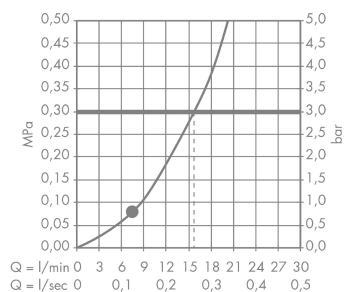

Технология

Продукт

Чертеж

График расхода воды

Расход измерен практически с помощью соответствующей арматуры (термостат/смеситель/скрытый клапан).