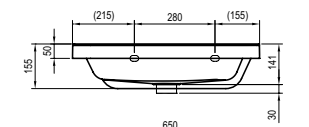

10° 650 R

Артикул	УМЫВАЛЬНИКИ	Вес (kg)	Размеры (мм)	Цена.
XJL1155000	Умывальник 10° 550 L белый с отверстиями	15,4	550x485	254
XJP1155000	Умывальник 10° 550 R белый с отверстиями			254
XJL1165000	Умывальник 10° 650 L белый с отверстиями	19,4	650x535	312
XJP1165000	Умывальник 10° 650 R белый с отверстиями			312

Артикул	АКСЕССУАРЫ	Цена.
X01373	слив для умывальника система CLICK-CLACK	25
X01437	Слив для умывальника ClickClack короткий хром	24
X01436	Сифон для умывальника U-образный хром	24
X01371	Сифон для умывальника ХРОМ	74
X01612	Сифон для умывальника универсальный	11

См. стр.88

Размеры умывальника: ширина x глубина. Вес (масса) продукта брутто, т.е. вместе с упаковкой.

Умывальники поставляются с отверстием 35 мм для смесителя. **L (left)** - левый вариант изделия, **R (right)** - правый вариант изделия.

Цены указаны в €