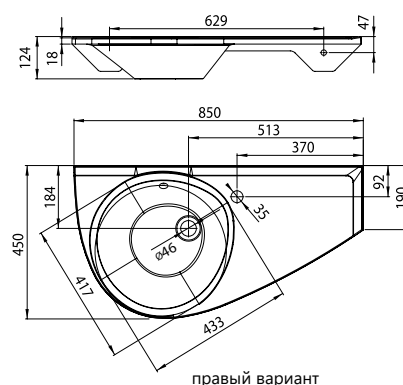

## Умывальник Avocado - литой мрамор

850 x 450 mm - L/R

Умывальник предоставляет достаточно места для хранения ваннных принадлежностей и по своему дизайну безупречно соответствует ванне Avocado.

Умывальник, размещенный над узкой стороной ванны, занимает минимум места.