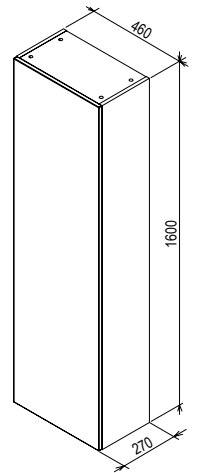

Белый

Артикул	МЕБЕЛЬ	Вес (kg)	Размеры (мм)	Цена.
X000001262	Шкаф боковой SB Formy 460 орех			814
X000001261	Шкаф боковой SB Formy 460 дуб	28,5	460x270x1600	814
X000001260	Шкаф боковой SB Formy 460 белый			461