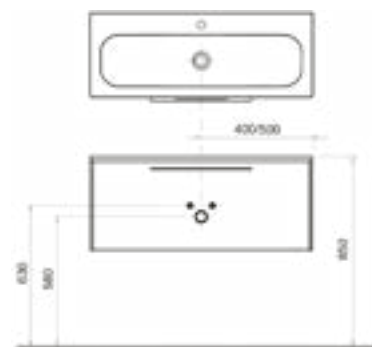

Цветовое исполнение:

Белый

SD Ring

800 / 1000 x 380 x 400 mm

Горизонтально вытянутая тумба обеспечивает больше места для размещения ванн принадлежностей, не уменьшая пространства ванной комнаты.

Тумба предназначена для установки умывальника Ring.

Белый

Артикул	МЕБЕЛЬ	Вес (kg)	Размеры (мм)	Цена.
X000000767	Тумба под умывальник SD 800 Ring белая	27,0	800x380x400	555
X000000769	Тумба под умывальник SD 1000 Ring белая	30,0	1000x380x400	576

SB Ring

300 x 300 x 1550 mm - L/R

Исключительно практичный. Не только корпус шкафа снабжен полочками, но также и его дверки. Падение размещенных предметов ограничивает тонкие металлические ограждения на двух уровнях высоты.