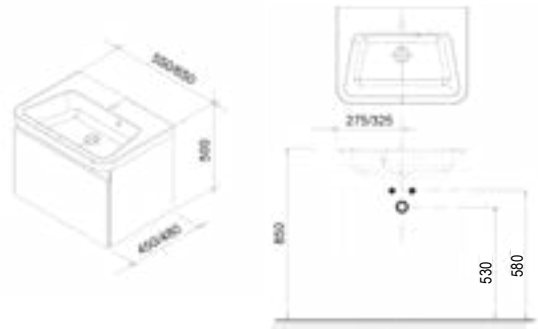

КОНЦЕПЦИИ

Гарантия 5 лет

ПРОПИТКА ОТ ВЛАГИ

SD 10°

550 / 650 x 450 x 450 mm
Тумба с практичным ящиком
и большим пространством для
хранения ваннных принадлежностей.

Предназначено для раковины 10°.

Белый

Артикул	МЕБЕЛЬ	Вес (kg)	Размеры (мм)	Цена.
X000000733	Тумба под умывальник SD 10° 550 белая	22,0	550x450x450	381
X000000735	Тумба под умывальник SD 10° 550 тёмный орех			333
X000000736	Тумба под умывальник SD 10° 650 белая	25,0	650x450x450	444
X000000738	Тумба под умывальник SD 10° 650 тёмный орех			381

SD 10° угловой

550 / 650 x 485 / 535 x 450 mm - L/R
Тумба с полочкой и большим пространством
для хранения ваннных принадлежностей

Предназначена для углового умывальника
10°.