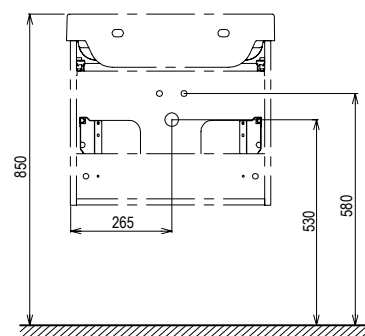

Белый

Артикул	МЕБЕЛЬ	Вес (kg)	Размеры (мм)	Цена.
X000001097	Тумба под умывальник SD BeHappy 530 белая	15,5	530x370x435	317