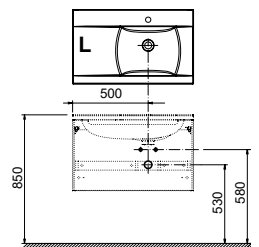

SD Classic II 800 L