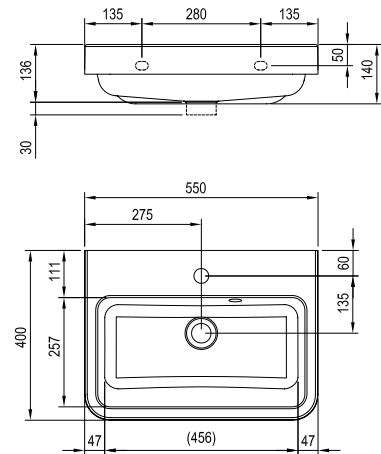

Артикул	УМЫВАЛЬНИКИ	Вес (kg)	Размеры (мм)	Цена.
XJA01155000	Умывальник BE HAPPY II 550 белый с переливом	15,6	550x400	291

Артикул	АКСЕССУАРЫ	Цена.
X01437	Слив для умывальника ClickClack короткий хром	24
X01436	Сифон для умывальника U-образный хром	24
X01612	Сифон для умывальника универсальный	11

См. стр 88

Размеры умывальника: ширина x глубина. Вес (масса) продукта брутто, т.е. вместе с упаковкой. Умывальники поставляются с отверстием 35 мм для смесителя.

L (left) - левый вариант изделия, R (right) - правый вариант изделия.

Цены указаны в €