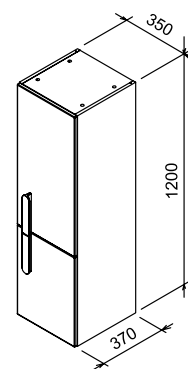

правый вариант