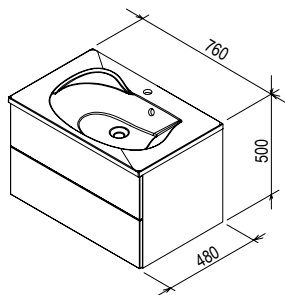

Цветовое исполнение корпуса*:

* Указанные корпуса тумб всегда комбинируются с белыми блестящими дверцами.

Белый

Сарруцино

SD ROSA II 760

760 x 490 x 470 mm

Современная разнообразная мебель с выбором цветов корпуса и размеров. Она доводит концепцию Rosa до совершенства.

Белый