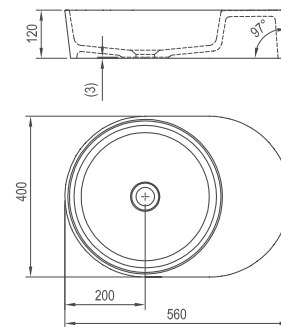

Умывальник Moon 2S - литой мрамор

560 x 400 x 120 mm

Овал с поверхностью для размещения
ванных принадлежностей.

Умывальник устанавливается
на столешницу

Артикул	УМЫВАЛЬНИКИ	Вес (kg)	Размеры (мм)	Цена.
XJN01300003	Умывальник MOON 2S без перелива	13,2	560x400x120	280