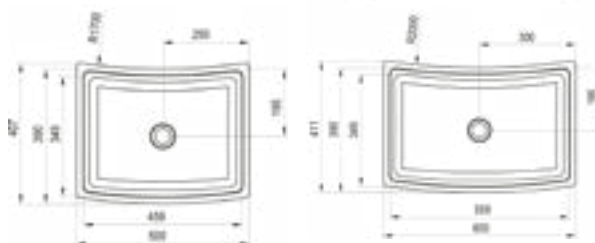

Умывальник Formy 02 - литой мрамор

500 / 600 x 410 x 140 mm

Помимо практических преимуществ обеспечивает также эстетическое впечатление благодаря своим легким изогнутым формам. Предназначен для установки на столешницу.

Необходимо комбинировать с фиксированным сливом для умывальников без перелива.

Formy 02 500