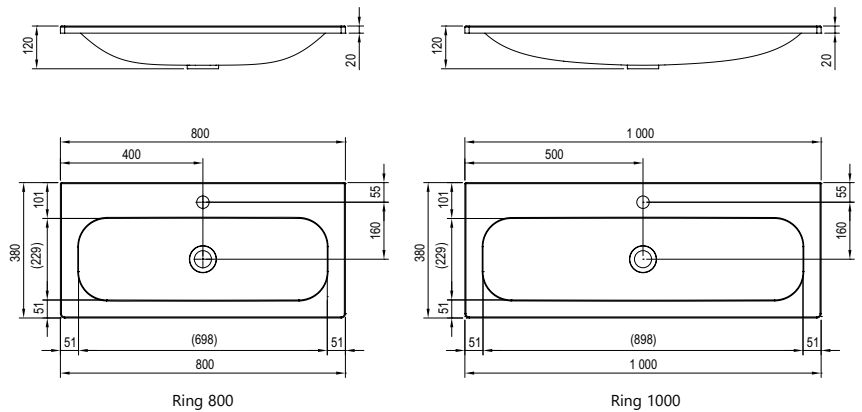

5

Гарантия 5 лет

ПРОПИТКА ОТ ВЛАГИ

Умывальник Ring - литой мрамор

800 / 1000 x 380 mm

Умывальник может быть установлен только вместе с тумбой. Умывальник необходимо комбинировать с фиксированным сливом для умывальников без перелива.

Артикул	УМЫВАЛЬНИКИ	Вес (kg)	Размеры (мм)	Цена.
XJK01180000	Умывальник Ring 800 белый с отверстиями	8,4	800x380	243
XJK01110000	Умывальник Ring 1000 белый с отверстиями	10,0	1000x380	275

Артикул	АКСЕССУАРЫ	Цена.
X01439	Слив для умывальника хром	25
X01695	Слив для умывальника (керамика)	42
X01371	сифон для умывальника ХРОМ	74
X01436	Сифон для умывальника U-образный хром	24
X01612	Сифон для умывальника универсальный	11

См. стр. 88

Зеркало Ring

800 / 1000 x 29 x 700 mm

Высота зеркала оптимальна для каждого члена семьи.