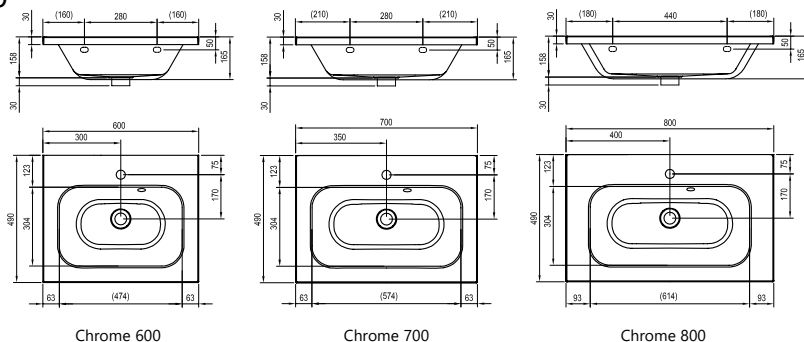

Умывальник Chrome - литой мрамор

600 / 700 / 800 x 490 mm

Можно комбинировать с тумбами для умывальников SD Chrome 600 / 700 / 800 и зеркалом Chrome.

Chrome 600

Chrome 700

Chrome 800

Артикул	УМЫВАЛЬНИКИ	Вес (kg)	Размеры (мм)	Цена.
XJG01160000	Умывальник Chrome 600 белый с отверстиями	16,5	600x490	301
XJG01170000	Умывальник Chrome 700 белый с отверстиями	20,0	700x490	317
XJG01180000	Умывальник Chrome 800 белый с отверстиями	23,2	800x490	333

Двойной умывальник Chrome - литой мрамор

1200 x 490 mm

Двойной умывальник - максимальный потребительский комфорт помноженный на два
SD Chrome 1200.