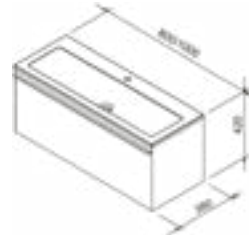

Цветовое исполнение*:

* Дверца шкафчиков всегда полностью белого цвета или цвета черешни, всегда в комбинации с белым цветом корпуса.

Белый

Шпон черешня

SD Clear

800 / 1000 x 380 x 400 mm

Глубина умывальника и тумбы менее 40 см. Горизонтально вытянутая тумба обеспечивает больше места для размещения ванн принадлежностей, не уменьшая пространства ванной комнаты.

Тумба для умывальника Clear соответствующего размера.

Белый