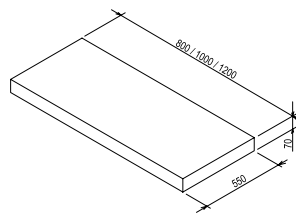

5

Гарантия 5 лет

ПРОПИТКА ОТ ВЛАГИ

Цветовое исполнение:

Белый

Шпон орех

Шпон дуб

Столешница в форме L

800 / 1000 / 1200 x 550 x 50mm

Столешница разработана для умывальников Moon, Formy, Solo и керамических умывальников Ceramic, Ceramic Slim, Uni и Uni Slim. Крепление на стену с помощью специальных скрытых консолей, входящих в комплект.

Предварительно просверленное отверстие согласно форме умывальника, глубокая пропитка для максимальной стойкости против влажной среды. Оформление поверхности - белый лак или два вида шпона (дуб, орех).

Артикул	СТОЛЕШНИЦЫ	Вес (kg)	Размеры (мм)	Цена.
X00000833	Столешница под раковину L 800 дуб			450
X00000836	Столешница под раковину L 800 темный орех	20,0	800x550x50	433
X00000830	Столешница под раковину L 800 белая			381
X00000834	Столешница под раковину L 1000 дуб			512
X00000837	Столешница под раковину L 1000 темный орех	22,5	1000x550x50	483
X00000831	Столешница под раковину L 1000 белая			444
X00000835	Столешница под раковину L 1200 дуб			573
X00000838	Столешница под раковину L 1200 темный орех	27,0	1200x550x50	581
X00000832	Столешница под раковину L 1200 белая			507

Столешница в форме I

800 / 1000 / 1200 x 550 x 70mm

Универсальная столешница под умывальники. Крепление с помощью классических консолей, которые входят в комплект. Без предварительно просверленного отверстия, благодаря достаточной глубине (расстояние от стены) подходит к большинству умывальников. Внешняя отделка - белый лак или два вида шпона (дуб, орех).

Белый