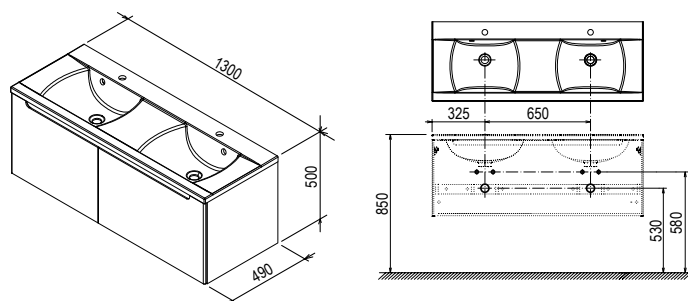

Цветовое исполнение корпуса*:

* Указанные корпуса тумб всегда комбинируются с белыми блестящими дверцами.

SDD Classic

600 / 700 / 800 x 490 x 470 mm
Тумба для умывальников
Classic 600 / 700 / 800.

Артикул	МЕБЕЛЬ	Вес (kg)	Размеры (мм)	Цена.
X000001085	Тумба под умывальник SDD Classic 600 белый/белый			275
X000001088	Тумба под умывальник SDD Classic 600 капучино/белый	16,0	600x490x470	275
X000001087	Тумба под умывальник SDD Classic 600 латте/белый			275
X000001089	Тумба под умывальник SDD Classic 700 белый/белый			285
X000001092	Тумба под умывальник SDD Classic 700 капучино/белый	18,5	700x490x470	285
X000001091	Тумба под умывальник SDD Classic 700 латте/белый			285
X000001093	Тумба под умывальник SDD Classic 800 белый/белый			307
X000001096	Тумба под умывальник SDD Classic 800 капучино/белый	21,0	800x490x470	307
X000001095	Тумба под умывальник SDD Classic 800 латте/белый			307

SD Classic

1300 x 490 x 470 mm
Тумба с двумя высокими ящиками (40 см). В правой части под умывальником есть место для ящичка под мелочи, который можно докупить.

Тумба под сдвоенный умывальник Classic 1300.

Белый

Артикул	МЕБЕЛЬ	Вес (kg)	Размеры (мм)	Цена.
X000000422	Тумба под умывальник SD-1300 CLASSIC белая/белая			708
X000000943	Тумба под умывальник SD-1300 CLASSIC латте/белая	52,0	1300x490x470	735
X000000958	Тумба под умывальник SD-1300 CLASSIC капучино/белая			793

Размеры мебели указаны: ширина x глубина x высота. Вес (масса) продукта брутто, т.е. вместе с упаковкой.
Цены указаны в €