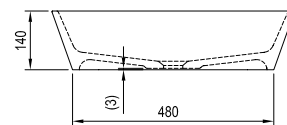

## Умывальник Solo - литой мрамор

580 x 400 x 140 mm

Тонкие линии, щедрое пространство и инновационное сочетание классических форм.

Умывальник устанавливается на столешницу

Артикул	УМЫВАЛЬНИКИ	Вес (kg)	Размеры (мм)	Цена.
XJX01358000	Умывальник SOLO 580 белый со скрытым переливом	13,8	580x400x140	291