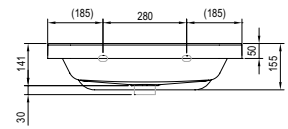

КОНЦЕПЦИИ

Гарантия 5 лет

ПРОПИТКА ОТ ВЛАГИ

Умывальник 10° - литой мрамор

550 / 650 x 450 / 480 mm

Достаточно большое пространство для умывания и комфортные поверхности для ванн принадлежностей.

Можно комбинировать с тумбой для умывальника SD 10°. См. стр. 282

10° 550

10° 650

Артикул	УМЫВАЛЬНИКИ	Вес (kg)	Размеры (мм)	Цена.
XJL01155000	Умывальник 10° 550 белый с отверстиями	15,7	550x450	243
XJL01165000	Умывальник 10° 650 белый с отверстиями	20,0	650x480	306

Умывальник 10° угловые - литой мрамор

550 / 650 x 485 / 535 mm - L/R

Небольшой поворот на 10° углового умывальника дает больше комфорта пользователю. Не нужно тесниться у стены, руки при умывании могут свободно двигаться.

Можно комбинировать с тумбой для умывальника SD 10° угловая.

10° 550 R

10° 650 R

Артикул	УМЫВАЛЬНИКИ	Вес (kg)	Размеры (мм)	Цена.
XJL1155000	Умывальник 10° 550 L белый с отверстиями	15,4	550x485	254
XJP1155000	Умывальник 10° 550 R белый с отверстиями			254
XJL1165000	Умывальник 10° 650 L белый с отверстиями	19,4	650x535	312
XJP1165000	Умывальник 10° 650 R белый с отверстиями			312

Артикул	АКСЕССУАРЫ	Цена.
X01373	слив для умывальника система CLICK-CLACK	25
X01437	Слив для умывальника ClickClack короткий хром	24
X01436	Сифон для умывальника U-образный хром	24
X01371	Сифон для умывальника ХРОМ	74
X01612	Сифон для умывальника универсальный	11

См. стр.88

Размеры умывальника: ширина x глубина. Вес (масса) продукта брутто, т.е. вместе с упаковкой.

Умывальники поставляются с отверстием 35 мм для смесителя. **L (left)** - левый вариант изделия, **R (right)** - правый вариант изделия.

Цены указаны в €