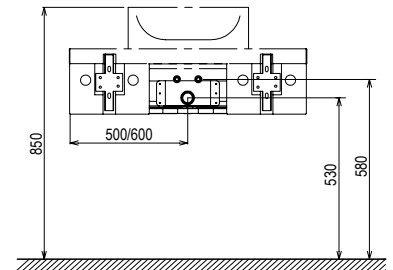

## SD Formy 1000/1200

1000/1200 x 550 x 220 mm

Тумба с двумя ящиками

Внешняя отделка - белый лак или два вида шпона (дуб, орех).

SD Formy 1000/1200

Белый

Шпон орех

Шпон дуб