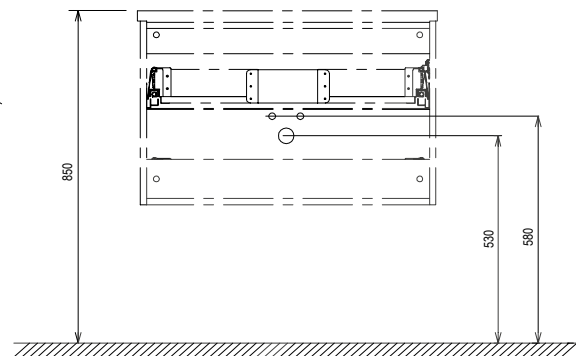

Цветовое исполнение корпуса*:

* Указанные корпуса тумб всегда комбинируются с белыми блестящими дверцами.

Белый

Сарруцино

SD ROSA II 760

760 x 490 x 470 mm

Современная разнообразная мебель с выбором цветов корпуса и размеров. Она доводит концепцию Rosa до совершенства.

Белый

Артикул	МЕБЕЛЬ	Вес (kg)	Размеры (мм)	Цена.
X000001293	Тумба под умывальник SD 760 ROSA II белая/белая	27,7	760x490x470	450
X000001295	Тумба под умывальник SD 760 ROSA II капучино/белая			450