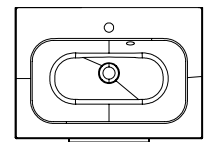

КОНЦЕПЦИИ

Гарантия 5 лет

ПРОПИТКА ОТ ВЛАГИ

Зеркало Chrome

600 / 700 / 800 x 70 x 550 mm

Зеркало со встроенным светильником характерной формы

Зеркало предназначено для установки над умывальником Chrome 600 / 700 / 800.

Артикул	МЕБЕЛЬ	Вес (kg)	Размеры (мм)	Цена.
X000000546	Зеркало Chrome 600 белое	9,5	600x70x550	227
X000000968	Зеркало CHROME 600 капучино			238
X000000548	Зеркало Chrome 700 белое	11,0	700x70x550	243
X000000969	Зеркало CHROME 700 капучино			259
X000000550	Зеркало Chrome 800 белое	12,0	800x70x550	254
X000000970	Зеркало CHROME 800 капучино			280

SD Chrome II

600 / 700 / 800 x 490 x 500 mm

Для умывальника Chrome мы предлагаем на выбор две тумбы.

Шкаф с двумя ящиками SD Chrome II или один высокий ящик с большим объемом памяти SD Chrome I.

Тумбы предназначены для установки под умывальники Chrome 600 / 700 / 800.

Белый

Артикул	МЕБЕЛЬ	Вес (kg)	Размеры (мм)	Цена.
X000000918	Тумба под умывальник SD 600 CHROME II белая	23,0	600x490x500	573
X000000919	Тумба под умывальник SD 600 CHROME II капучино/белая			562
X000000920	Тумба под умывальник SD 700 CHROME II белая	25,5	700x490x500	600
X000000921	Тумба под умывальник SD 700 CHROME II капучино/белая			594
X000000922	Тумба под умывальник SD 800 CHROME II белая	27,5	800x490x500	640
X000000923	Тумба под умывальник SD 800 CHROME II капучино/белая			640

Размеры мебели указаны: ширина x глубина x высота. Вес (масса) продукта брутто, т.е. вместе с упаковкой.

Цены указаны в €

Предупреждение: для подключения освещения зеркала в комплект входит только электрический кабель.