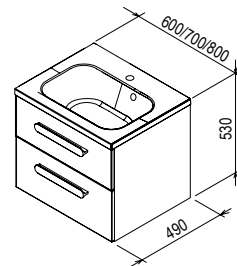

КОНЦЕПЦИИ

Гарантия 5 лет

ПРОПИТКА ОТ ВЛАГИ

Зеркало Chrome

600 / 700 / 800 x 70 x 550 mm

Зеркало со встроенным светильником характерной формы

Зеркало предназначено для установки над умывальником Chrome 600 / 700 / 800.

Артикул	МЕБЕЛЬ	Вес (kg)	Размеры (мм)	Цена.
X000000546	Зеркало Chrome 600 белое	9,5	600x70x550	227
X000000968	Зеркало CHROME 600 капучино			238
X000000548	Зеркало Chrome 700 белое	11,0	700x70x550	243
X000000969	Зеркало CHROME 700 капучино			259
X000000550	Зеркало Chrome 800 белое	12,0	800x70x550	254
X000000970	Зеркало CHROME 800 капучино			280

SD Chrome II

600 / 700 / 800 x 490 x 500 mm

Для умывальника Chrome мы предлагаем на выбор две тумбы.

Шкаф с двумя ящиками SD Chrome II или один высокий ящик с большим объемом памяти SD Chrome I.

Тумбы предназначены для установки под умывальники Chrome 600 / 700 / 800.

Белый

Артикул	МЕБЕЛЬ	Вес (kg)	Размеры (мм)	Цена.
X000000918	Тумба под умывальник SD 600 CHROME II белая	23,0	600x490x500	573
X000000919	Тумба под умывальник SD 600 CHROME II капучино/белая			562
X000000920	Тумба под умывальник SD 700 CHROME II белая	25,5	700x490x500	600
X000000921	Тумба под умывальник SD 700 CHROME II капучино/белая			594
X000000922	Тумба под умывальник SD 800 CHROME II белая	27,5	800x490x500	640
X000000923	Тумба под умывальник SD 800 CHROME II капучино/белая			640

Размеры мебели указаны: ширина x глубина x высота. Вес (масса) продукта брутто, т.е. вместе с упаковкой.

Цены указаны в €

Предупреждение: для подключения освещения зеркала в комплект входит только электрический кабель.