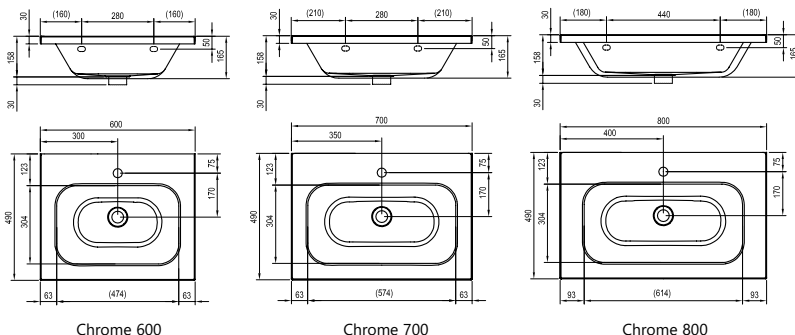

Умывальник Chrome со скрытым переливом - литой мрамор

600 / 700 / 800 x 490 mm

Можно комбинировать с тумбами для умывальников SD Chrome 600 / 700 / 800 и зеркалом Chrome.

Артикул	УМЫВАЛЬНИКИ	Вес (kg)	Размеры (мм)	Цена.
XJG01260000	Умывальник Chrome 600 белый со скрытым переливом	16,5	600x490	383
XJG01270000	Умывальник Chrome 700 белый со скрытым переливом	20,0	700x490	389
XJG01280000	Умывальник Chrome 800 белый со скрытым переливом	23,2	800x490	411

Двойной умывальник Chrome со скрытым переливом - литой мрамор

1200 x 490 mm

Двойной умывальник - максимальный потребительский комфорт помноженный на два SD Chrome 1200.