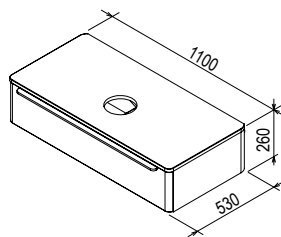

5

Гарантия 5 лет

ПРОПИТКА ОТ ВЛАГИ

Цветовое исполнение:

Белый
лак

Орех
плёнка

Дуб
плёнка

Сатиновое
дерево
плёнка

SUD

1100 x 530 x 260mm

Тумба для умывальников со столешницей
с щедрым пространством для хранения
и элегантной алюминиевой ручкой.

Белый