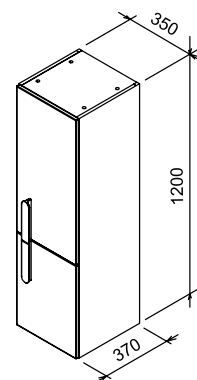

Цветовое исполнение*:

* Указанные корпуса тумб всегда комбинируются с белыми блестящими дверцами.

Белый

Капучино

SB Chrome

350 x 370 x 1200mm - L/R

Высокий шкаф с тремя стеклянными полочками.

правый вариант