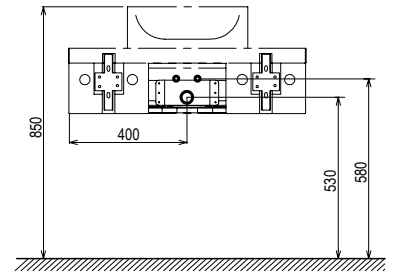

Белый

Артикул	МЕБЕЛЬ	Вес (kg)	Размеры (мм)	Цена.
X000001029	Тумба под умывальник SD Formy 800 белая			711
X000001032	Тумба под умывальник SD Formy 800 дуб	37,0	800x550x220	867
X000001035	Тумба под умывальник SD Formy 800 орех			867

SD Formy 1000/1200

1000/1200 x 550 x 220 mm

Тумба с двумя ящиками

Внешняя отделка - белый лак или два вида шпона (дуб, орех).