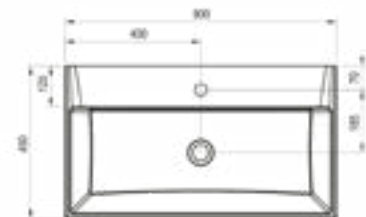

Артикул	УМЫВАЛЬНИКИ	Вес (kg)	Размеры (мм)	Цена.
XJO01280000	Умывальник NATURAL 800 без перелива	23,7	800x450	386

Размеры умывальника: ширина x глубина. Вес (масса) продукта брутто, т.е. вместе с упаковкой. Умывальники поставляются с отверстием 35 мм для смесителя. Цены указаны в €