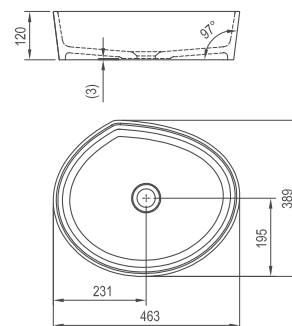

## Умывальник Moon 2S - литой мрамор

560 x 400 x 120 mm

Овал с поверхностью для размещения  
ванных принадлежностей.

Умывальник устанавливается  
на столешницу

Артикул	УМЫВАЛЬНИКИ	Вес (kg)	Размеры (мм)	Цена.
XJN01300003	Умывальник MOON 2S без перелива	13,2	560x400x120	280

## Умывальник Moon 3 - литой мрамор

463 x 389 x 120 mm

Асимметричная форма

Умывальник устанавливается  
на столешницу

Артикул	УМЫВАЛЬНИКИ	Вес (kg)	Размеры (мм)	Цена.
XJN01300004	Умывальник MOON 3 без перелива	8,0	463x389x120	233