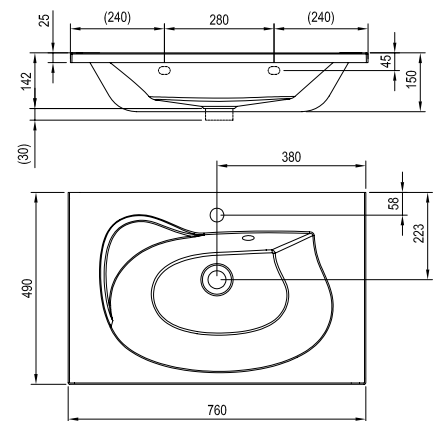

Артикул	УМЫВАЛЬНИКИ	Вес (kg)	Размеры (мм)	Цена.
XJ201176000	Умывальник ROSA II 760 белый с отверстиями	18,6	760x490	322

Артикул	АКСЕССУАРЫ	Цена.
X01373	Слив для умывальника система CLICK-CLACK	25
X01437	Слив для умывальника ClickClack короткий хром	24
X01371	Сифон для умывальника ХРОМ	74
X01436	Сифон для умывальника U-образный хром	24
X01612	Сифон для умывальника универсальный	11

См. стр. 88

Размеры умывальника: ширина x глубина. Вес (масса) продукта брутто, т.е. вместе с упаковкой. Умывальники поставляются с отверстием 35 мм для смесителя. Цены указаны в €