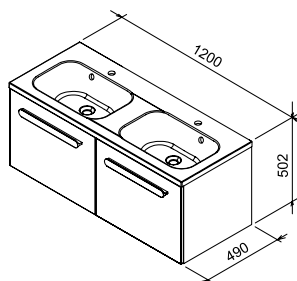

Цветовое исполнение*:

* Указанные корпуса тумб всегда комбинируются с белыми блестящими дверцами.

Белый

Капучино

SD Chrome I

600 / 700 / 800 x 490 x 470 mm
Тумбы предназначены для установки под умывальники Chrome 600 / 700 / 800.

Артикул	МЕБЕЛЬ	Вес (kg)	Размеры (мм)	Цена.
X00000530	Тумба под умывальник SDU 600 Chrome белая/белая	23,0	600x490x470	413
X00000961	Тумба под умывальник SD 600 CHROME капучино/белая			394
X00000532	Тумба под умывальник SDU 700 Chrome белая/белая	25,5	700x490x470	439
X00000962	Тумба под умывальник SD 700 CHROME капучино/белая			421
X00000534	Тумба под умывальник SDU 800 Chrome белая/белая	27,5	800x490x470	476
X00000963	Тумба под умывальник SD 800 CHROME капучино/белая			461

SD Chrome 1200

1200 x 490 x 470 mm
Тумба с двумя высокими ящиками (40 см).
Тумба под сдвоенный умывальник Chrome 1200.

Белый

Артикул	МЕБЕЛЬ	Вес (kg)	Размеры (мм)	Цена.
X00000536	Тумба под умывальник SDU 1200 Chrome белая/белая	51,0	1200x490x470	951
X00000964	Тумба под умывальник SD 1200 CHROME капучино/белая			967

Размеры мебели указаны: ширина x глубина x высота. Вес (масса) продукта брутто, т.е. вместе с упаковкой.
Цены указаны в €