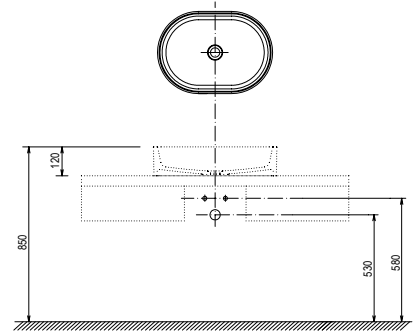

5

Гарантия 5 лет

ПРОПИТКА ОТ ВЛАГИ

Цветовое исполнение:

Белый

Шпон орех

Шпон дуб

Столешница в форме L

800 / 1000 / 1200 x 550 x 50mm

Столешница разработана для умывальников Moon, Formy, Solo и керамических умывальников Ceramic, Ceramic Slim, Uni и Uni Slim. Крепление на стену с помощью специальных скрытых консолей, входящих в комплект.

Предварительно просверленное отверстие согласно форме умывальника, глубокая пропитка для максимальной стойкости против влажной среды. Оформление поверхности - белый лак или два вида шпона (дуб, орех).

Белый

Артикул	СТОЛЕШНИЦЫ	Вес (kg)	Размеры (мм)	Цена.
X00000833	Столешница под раковину L 800 дуб			450
X00000836	Столешница под раковину L 800 темный орех	20,0	800x550x50	433
X00000830	Столешница под раковину L 800 белая			381
X00000834	Столешница под раковину L 1000 дуб			512
X00000837	Столешница под раковину L 1000 темный орех	22,5	1000x550x50	483
X00000831	Столешница под раковину L 1000 белая			444
X00000835	Столешница под раковину L 1200 дуб			573
X00000838	Столешница под раковину L 1200 темный орех	27,0	1200x550x50	581
X00000832	Столешница под раковину L 1200 белая			507

Столешница в форме I

800 / 1000 / 1200 x 550 x 70mm

Универсальная столешница под умывальники. Крепление с помощью классических консолей, которые входят в комплект. Без предварительно просверленного отверстия, благодаря достаточной глубине (расстояние от стены) подходит к большинству умывальников. Внешняя отделка - белый лак или два вида шпона (дуб, орех).