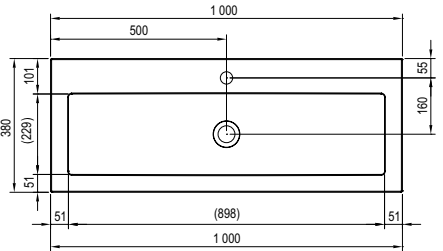

Clear 1000

Артикул	УМЫВАЛЬНИКИ	Вес (kg)	Размеры (мм)	Цена.
XJJ01180000	Умывальник Clear 800 белый с отверстиями	8,8	800x380	243
XJJ01110000	Умывальник Clear 1000 белый с отверстиями	10,8	1000x380	275

Артикул	АКСЕССУАРЫ	Цена.
X01439	Слив для умывальника хром	25
X01695	Слив для умывальника (керамика)	42
X01371	Сифон для умывальника ХРОМ	74
X01436	Сифон для умывальника U-образный хром	24
X01612	Сифон для умывальника универсальный	11

См. стр.88

Зеркало Clear

800 / 1000 x 440 mm

Зеркало со встроенным светильником. Предназначено для размещения над умывальником Clear.