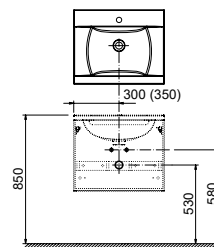

SD Classic II 600 (700)