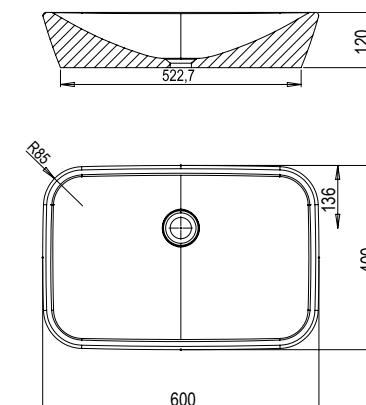

Артикул	УМЫВАЛЬНИКИ	Вес (kg)	Размеры (мм)	Цена.
XJX01160002	Умывальник Ceramic 600 R белый	13,0	600x400x120	180

Артикул	АКСЕССУАРЫ	Цена.
X01439	Слив для умывальника хром	25
X01695	Слив для умывальника (керамика)	42
X01371	Сифон для умывальника ХРОМ	74
X01436	Сифон для умывальника U-образный хром	24
X01612	Сифон для умывальника универсальный	11

См. стр.88