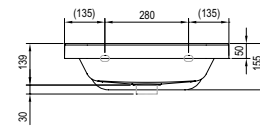

## Умывальник 10° - литой мрамор

550 / 650 x 450 / 480 mm

Достаточно большое пространство для умывания и комфортные поверхности для ванн принадлежностей.

Можно комбинировать с тумбой для умывальника SD 10°. См. стр. 282