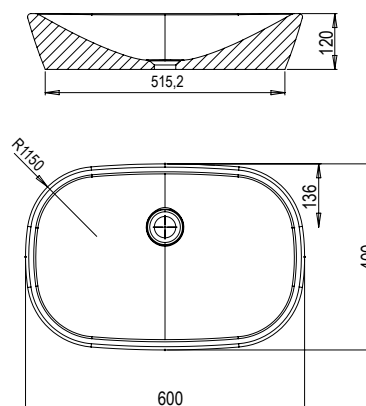

## Умывальник Ceramic O - керамика

600 x 400 x 120mm

Умывальник Ceramic O приятно уравнивает строгость прямых углов в ванной комнате.

Необходимо комбинировать с фиксированным сливом для умывальников без перелива.