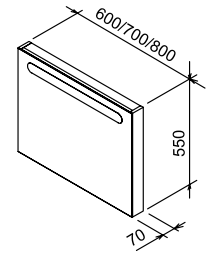

КОНЦЕПЦИИ

Гарантия 5 лет

ПРОПИТКА ОТ ВЛАГИ

Зеркало Chrome

600 / 700 / 800 x 70 x 550 mm

Зеркало со встроенным светильником характерной формы

Зеркало предназначено для установки над умывальником Chrome 600 / 700 / 800.

Белый