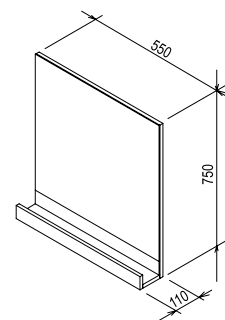

Цветовое исполнение:

Белый

Темный орех

Зеркало 10° прямое

550 / 650 x 110 x 750 mm

Зеркало с практичной полочкой для необходимых мелочей.

Белый

Артикул	МЕБЕЛЬ	Вес (kg)	Размеры (мм)	Цена.
X000000848	Зеркало 10° 550 белый	7,5	550x110x750	169
X000000850	Зеркало 10° 550 темный орех			150
X000000851	Зеркало 10° 650 белый	8,5	650x110x750	190
X000000853	Зеркало 10° 650 темный орех			156

Зеркало 10° угловые

550 / 650 x 150 x 750 mm - L/R

Зеркало, повернутое на 10°, предоставляет пользователю больше комфорта при использовании. Отлично комбинируется с мебелью и умывальником 10°.