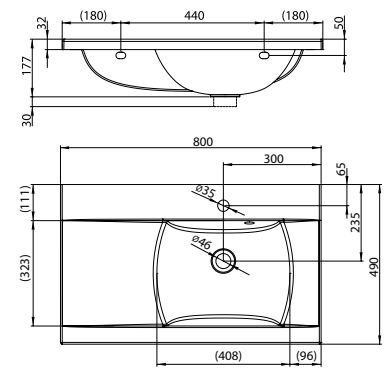

Classic 800 L

Артикул	УМЫВАЛЬНИКИ	Вес (kg)	Размеры (мм)	Цена.
XJDL1180000	Умывальник CLASSIC 800 левый белый с отверстиями	22,0	800x490	333
XJDP1180000	Умывальник CLASSIC 800 правый белый с отверстиями			333

Двойной умывальник Classic - литой мрамор

1300 x 490 mm

Сдвоенный умывальник с большой поверхностью для хранения ванн принадлежностей для комфортного умывания.

Можно комбинировать с тумбой для сдвоенного умывальника SD Classic 1300.