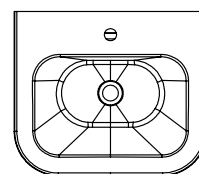

Артикул	МЕБЕЛЬ	Вес (kg)	Размеры (мм)	Цена.
X000001289	Тумба под умывальник SD 550 CHROME II белая	21,5	490x420x445	439
X000001291	Тумба под умывальник SD 650 CHROME II белая	25,5	590x420x545	455

Размеры мебели указаны: ширина x глубина x высота. Вес (масса) продукта брутто, т.е. вместе с упаковкой.
Цены указаны в €.