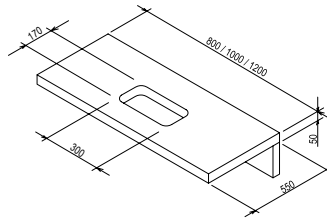

5

Гарантия 5 лет

ПРОПИТКА ОТ ВЛАГИ

Цветовое исполнение:

Белый

Шпон орех

Шпон дуб

Столешница в форме L

800 / 1000 / 1200 x 550 x 50mm

Столешница разработана для умывальников Moon, Formy, Solo и керамических умывальников Ceramic, Ceramic Slim, Uni и Uni Slim. Крепление на стену с помощью специальных скрытых консолей, входящих в комплект.

Предварительно просверленное отверстие согласно форме умывальника, глубокая пропитка для максимальной стойкости против влажной среды. Оформление поверхности - белый лак или два вида шпона (дуб, орех).

Белый