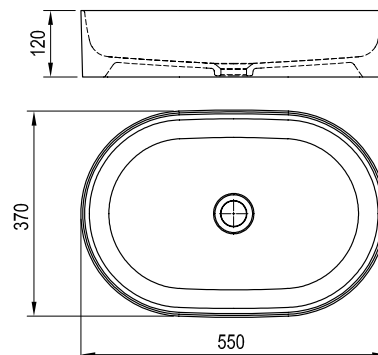

## Умывальник Ceramic Slim O - керамика

550 x 370 x 120 mm

Тонкостенный вариант умывальника Ceramic.

Умывальник устанавливается на столешницу

Артикул	УМЫВАЛЬНИКИ	Вес (kg)	Размеры (мм)	Цена.
XJX01155001	Умывальник CERAMIC 550 O SLIM Белый	9,0	550x370x120	196