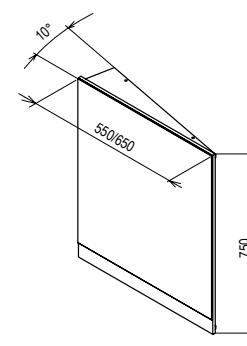

Белый

Артикул	МЕБЕЛЬ	Вес (kg)	Размеры (мм)	Цена.
X000001070	Зеркало 10° 550 L белый			185
X000001073	Зеркало 10° 550 R белый			185
X000001072	Зеркало 10° 550 L темный орех	18,0	550x150x750	180
X000001075	Зеркало 10° 550 R темный орех			180
X000001076	Зеркало 10° 650 L белый			199
X000001079	Зеркало 10° 650 R белый			199
X000001078	Зеркало 10° 650 L темный орех	20,0	650x150x750	190
X000001081	Зеркало 10° 650 R темный орех			190

Размеры мебели указаны: ширина x глубина x высота. Вес (масса) продукта брутто, т.е. вместе с упаковкой.

L (left) - левый вариант изделия, R (right) - правый вариант изделия.

Цены указаны в €