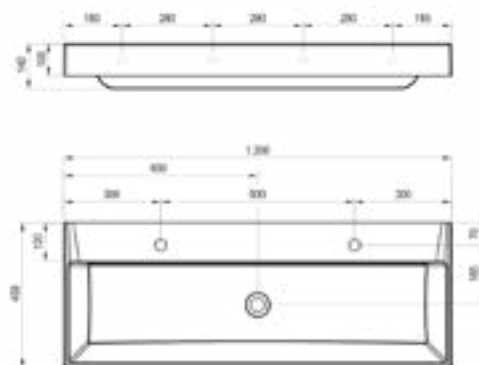

Цветовое исполнение:

Белый

Умывальник Natural Duo - литой мрамор

1200 x 450 mm

Объединение двух умывальников в единое целое придаёт ванной комнате новое измерение. Одну общую поверхность удобнее содержать в чистоте и для слива необходим всего один сифон.

Умывальник устанавливается на столешницу. Установка умывальника выполняется непосредственно на стену или в сочетании с тумбой SD Natural 1200.

Артикул	УМЫВАЛЬНИКИ	Вес (kg)	Размеры (мм)	Цена.
XJO01212000	Умывальник NATURAL DUO 1200 без перелива	34,4	1200x450	502

Артикул	АКСЕССУАРЫ	Цена.
X01439	Слив для умывальника хром	25
X01695	Слив для умывальника (керамика)	42
X01371	Сифон для умывальника ХРОМ	74
X01436	Сифон для умывальника U-образный хром	24
X01612	Сифон для умывальника универсальный	11

См. стр. 88

Зеркало Natural

500 / 800 / 1200 x 50 x 770 mm

Зеркало предназначено для установки над умывальниками Natural 500/800/1200.

Зеркало Natural оснащено встроенным светильником