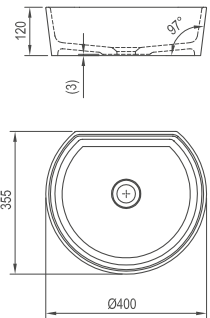

**5**

Гарантия 5 лет

**Умывальник Моон 1 - литой мрамор**

400 x 400 x 120 mm

Круг

Умывальник устанавливается  
на столешницу

Артикул	УМЫВАЛЬНИКИ	Вес (kg)	Размеры (мм)	Цена.
XJN01300000	Умывальник MOON 1 без перелива	7,0	400x400x120	196

**Умывальник Моон 1С - литой мрамор**

400 x 355 x 120 mm

Модель в форме буквы С.

Умывальник устанавливается  
на столешницу

Артикул	УМЫВАЛЬНИКИ	Вес (kg)	Размеры (мм)	Цена.
XJN01300001	Умывальник MOON 1C без перелива	7,3	400x355x120	196