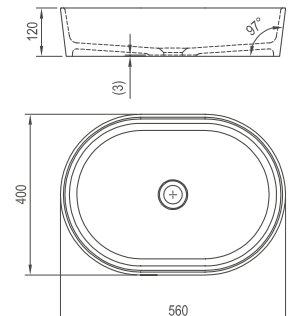

**5**

Гарантия 5 лет

**Умывальник Моон 1 - литой мрамор**

400 x 400 x 120 mm

Круг

Умывальник устанавливается  
на столешницу

Артикул	УМЫВАЛЬНИКИ	Вес (kg)	Размеры (мм)	Цена.
XJN01300000	Умывальник MOON 1 без перелива	7,0	400x400x120	196

**Умывальник Моон 1С - литой мрамор**

400 x 355 x 120 mm

Модель в форме буквы С.

Умывальник устанавливается  
на столешницу

Артикул	УМЫВАЛЬНИКИ	Вес (kg)	Размеры (мм)	Цена.
XJN01300001	Умывальник MOON 1C без перелива	7,3	400x355x120	196

**Умывальник Моон 2 - литой мрамор**

560 x 400 x 120 mm

Овал

Умывальник устанавливается  
на столешницу

Артикул	УМЫВАЛЬНИКИ	Вес (kg)	Размеры (мм)	Цена.
XJN01300002	Умывальник MOON 2 без перелива	9,8	560x400x120	290