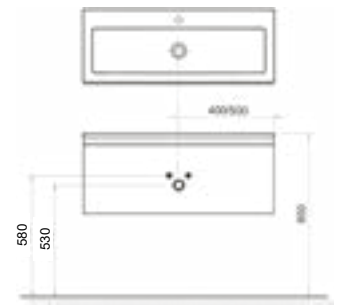

Цветовое исполнение*:

* Дверца шкафчиков всегда полностью белого цвета или цвета черешни, всегда в комбинации с белым цветом корпуса.

Белый

Шпон черешня

SD Clear

800 / 1000 x 380 x 400 mm

Глубина умывальника и тумбы менее 40 см. Горизонтально вытянутая тумба обеспечивает больше места для размещения ванн принадлежностей, не уменьшая пространства ванной комнаты.

Тумба для умывальника Clear соответствующего размера.

Белый

Артикул	МЕБЕЛЬ	Вес (kg)	Размеры (мм)	Цена.
X000000757	Тумба под умывальник SD 800 Clear белая/белая	29,0	800x380x400	634
X000000758	Тумба под умывальник SD 800 Clear белая/вишня			634
X000000759	Тумба под умывальник SD 1000 Clear белая/белая	34,0	100x380x400	708
X000000760	Тумба под умывальник SD 1000 Clear белая/вишня			708

SB Clear

400 x 350 x 1550 mm - L/R

Две дверки, включая внутренние ящики, предоставляют зонированное пространство для хранения предметов разного размера.