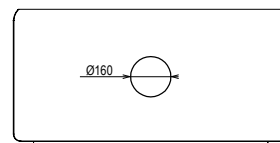

## SUD

1100 x 530 x 260mm

Тумба для умывальников со столешницей  
с щедрым пространством для хранения  
и элегантной алюминиевой ручкой.

Белый

Орех

Дуб

Сатиновое  
дерево

Артикул	УМЫВАЛЬНИКИ	Вес (kg)	Размеры (мм)	Цена.
X000001082	Тумба под умывальник SUD 260.01 1100 белый			534
X000001083	Тумба под умывальник SUD 260.01 1100 дуб			534
X000001084	Тумба под умывальник SUD 260.01 1100 орех	36,0	1100x530x260	534
X000001101	Тумба под умывальник SUD 260.01 1100 сатиновое дерево			534