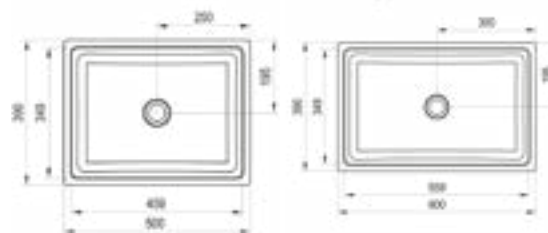

## Умывальник Formy 01 - литой мрамор

500 / 600 x 390 x 140 mm

Приятное большое пространство для умывания и универсальные современные формы. Для установки на столешницу.

Необходимо комбинировать с фиксированным сливом для умывальников без перелива.