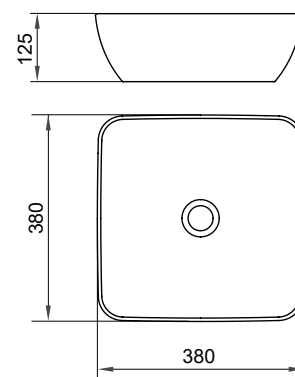

Артикул	УМЫВАЛЬНИКИ	Вес (kg)	Размеры (мм)	Цена.
XJX01138001	Умывальник UNI 380 S SLIM керамический белый НОВИНКА 2019	7,0	380x380x125	148

Умывальник Uni Slim R - керамика

500 x 310 x 125 mm

Честная ширина умывальника позволяет наслаждаться водными процедурами без ограничений. Выпуклая форма удерживает всю воду внутри, чтобы окружающее пространство оставалось сухим. Натуральная керамика и тонкие края обеспечивают умывальнику элегантность и вневременную актуальность.