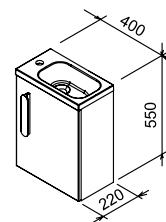

Цветовое исполнение*:

* Указанные корпуса тумб всегда комбинируются с белыми блестящими дверцами.

Белый

Капучино

SD Chrome 400

400 x 220 x 500mm
Тумба с полочкой.

Дверца заказывается отдельно для левого или правого варианта! Ручка не входит в комплект двери, а поставляется с корпусом тумбы.

Тумба предназначена для установки под мини-умывальник Chrome 400.

Белый