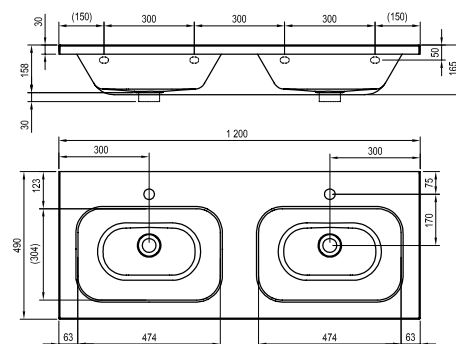

Артикул	УМЫВАЛЬНИКИ	Вес (kg)	Размеры (мм)	Цена.
XJG01212000	Умывальник двойной Chrome 1200 белый со скрытым переливом	34,7	1200x490	623

Артикул	АКСЕССУАРЫ	Цена.
X01373	Слив для умывальника система CLICK-CLACK	25
X01437	Слив для умывальника ClickClack короткий хром	24
X01439	Слив для умывальника хром	25
X01695	Слив для умывальника (керамика)	42
X01371	Сифон для умывальника ХРОМ	74
X01436	Сифон для умывальника U-образный хром	24
X01612	Сифон для умывальника универсальный	11

См. стр. 88