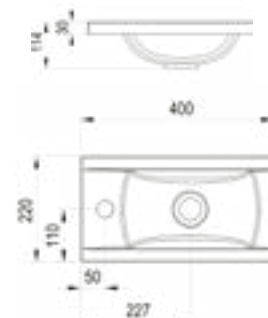

Мини-умывальник Classic - литой мрамор

400 x 220 mm

Комбинируется с тумбой для умывальника SD Classic 400 и трубчатым сифоном.

Мини-умывальник Classic можно также установить на стену на металлические хромированные консоли. Мини-умывальник без перелива - необходимо использовать фиксированный слив для умывальника без перелива.

Кронштейны Classic

Можно использовать для установки мини-умывальника Classic 400 x 220mm