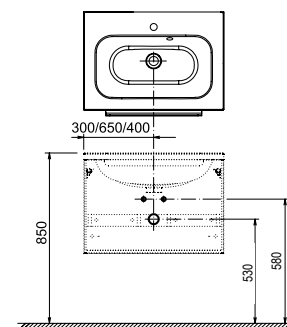

Цветовое исполнение*:

* Указанные корпуса тумб всегда комбинируются с белыми блестящими дверцами.

Белый

Капучино

SD Chrome I

600 / 700 / 800 x 490 x 470 mm
Тумбы предназначены для установки под умывальники Chrome 600 / 700 / 800.

Белый

Артикул	МЕБЕЛЬ	Вес (kg)	Размеры (мм)	Цена.
X00000530	Тумба под умывальник SDU 600 Chrome белая/белая	23,0	600x490x470	413
X00000961	Тумба под умывальник SD 600 CHROME капучино/белая			394
X00000532	Тумба под умывальник SDU 700 Chrome белая/белая	25,5	700x490x470	439
X00000962	Тумба под умывальник SD 700 CHROME капучино/белая			421
X00000534	Тумба под умывальник SDU 800 Chrome белая/белая	27,5	800x490x470	476
X00000963	Тумба под умывальник SD 800 CHROME капучино/белая			461

SD Chrome 1200

1200 x 490 x 470 mm
Тумба с двумя высокими ящиками (40 см).
Тумба под сдвоенный умывальник Chrome 1200.