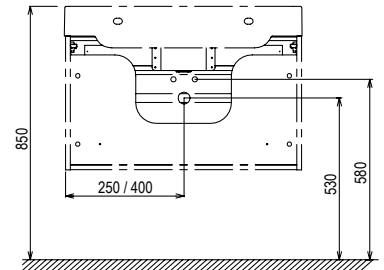

Белый

Артикул	МЕБЕЛЬ	Вес (kg)	Размеры (мм)	Цена.
X000001051	Тумба под умывальник SD Natural 500 белая	30,0	500x450x450	481
X000001052	Тумба под умывальник SD Natural 800 белая	37,0	800x450x450	523

SD Natural 1200

1200 x 450 x 450 mm
Тумба под умывальник с двумя ящиками и большим пространством для хранения

Предназначено для раковины Natural 1200.