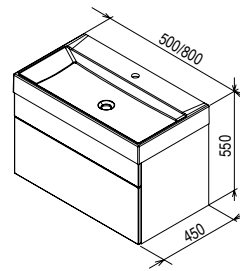

5

Гарантия 5 лет

ПРОПИТКА ОТ ВЛАГИ

SD Natural

500 / 800 x 450 x 450 mm
Тумба под умывальник с двумя ящиками и большим пространством для хранения

Предназначено для раковины Natural 500/800

SD Natural 500 / 800