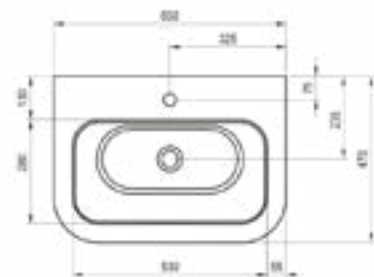

Артикул	УМЫВАЛЬНИКИ	Вес (kg)	Размеры (мм)	Цена.
XJG01165000	Умывальник CHROME 650 керамический белый	17,0	650x470	196

Артикул	АКСЕССУАРЫ	Цена.
X01373	Слив для умывальника система CLICK-CLACK	25
X01437	Слив для умывальника ClickClack короткий хром	24
X01436	Сифон для умывальника U-образный хром	24
X01371	Сифон для умывальника ХРОМ	74
X01612	Сифон для умывальника универсальный	11

См. стр. 88