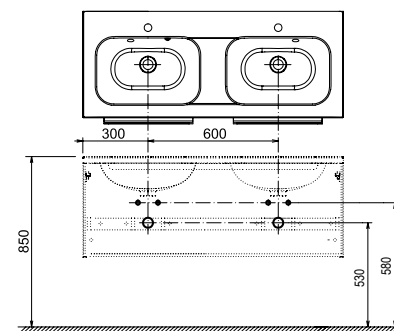

Белый

Артикул	МЕБЕЛЬ	Вес (kg)	Размеры (мм)	Цена.
X00000536	Тумба под умывальник SDU 1200 Chrome белая/белая	51,0	1200x490x470	951
X00000964	Тумба под умывальник SD 1200 CHROME капучино/белая			967

Размеры мебели указаны: ширина x глубина x высота. Вес (масса) продукта брутто, т.е. вместе с упаковкой.
Цены указаны в €