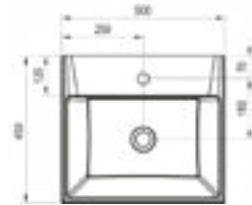

Гарантия 5 лет

ПРОПИТКА ОТ ВЛАГИ

Умывальник Natural 500 - литой мрамор

500 x 450 mm

Практичный умывальник, который, благодаря небольшой ширине, подходит даже для небольших ванных комнат. Большое внутреннее пространство комфортно для умывания, а практичная задняя полка - для размещения принадлежностей.

Умывальник устанавливается на столешницу. Установка умывальника выполняется непосредственно на стену или в сочетании с тумбой SD Natural 500.

Артикул	УМЫВАЛЬНИКИ	Вес (kg)	Размеры (мм)	Цена.
XJO01250000	Умывальник NATURAL 500 без перелива	15,8	500x450	264

Умывальник Natural 800 - литой мрамор

800 x 450 mm

Эксклюзивная ширина предоставляет максимальный комфорт при умывании, а продольные линии не скрадывают простор ванной комнаты.

Умывальник устанавливается на столешницу. Установка умывальника осуществляется непосредственно на стену или в сочетании с тумбой для умывальника SD Natural 800.