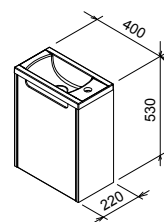

Цветовое исполнение корпуса*:

* Указанные корпуса тумб всегда комбинируются с белыми блестящими дверцами.

SD Classic 400

400 x 220 x 500mm - L/R
Тумба с полочкой.

Двери заказываются отдельно в левом или правом варианте.

Тумба предназначена для установки под мини-умывальник Classic.

Белый

Артикул	МЕБЕЛЬ	Вес (kg)	Размеры (мм)	Цена.
X000000416	Тумба под умывальник SD-400 CLASSIC белая			74
X000000944	Тумба под умывальник SD-400 CLASSIC латте	10,0	400x220x500	85
X000000959	Тумба под умывальник SD-400 CLASSIC капучино			85
X000000420	Дверь для тумбы SD-400 L CLASSIC белая	2,0		37
X000000421	Дверь для тумбы SD-400 R CLASSIC белая			37

SB Classic

350 x 370 x 1200mm - L/R
Высокий шкаф с двумя стеклянными полочками и практичным ящиком в верхней части.

Артикул	МЕБЕЛЬ	Вес (kg)	Размеры (мм)	Цена.
X000000356	Шкаф боковой SB-350 CLASSIC L белый			391
X000000355	Шкаф боковой SB-350 CLASSIC P белый			391
X000000941	Шкаф боковой SB 350 CLASSIC L латте/белый	27,5		394
X000000942	Шкаф боковой SB 350 CLASSIC R латте/белый			394
X000000956	Шкаф боковой SB 350 CLASSIC L капучино/белый			394
X000000957	Шкаф боковой SB 350 CLASSIC R капучино/белый			394

Размеры мебели указаны: ширина x глубина x высота. Вес (масса) продукта брутто, т.е. вместе с упаковкой.

L (left) - левый вариант изделия, **R (right)** - правый вариант изделия.

Цены указаны в €