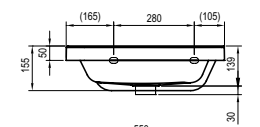

КОНЦЕПЦИИ

Гарантия 5 лет

ПРОПИТКА ОТ ВЛАГИ

Умывальник 10° - литой мрамор

550 / 650 x 450 / 480 mm

Достаточно большое пространство для умывания и комфортные поверхности для ванн принадлежностей.

Можно комбинировать с тумбой для умывальника SD 10°. См. стр. 282

10° 550

10° 650

Артикул	УМЫВАЛЬНИКИ	Вес (kg)	Размеры (мм)	Цена.
XJL01155000	Умывальник 10° 550 белый с отверстиями	15,7	550x450	243
XJL01165000	Умывальник 10° 650 белый с отверстиями	20,0	650x480	306

Умывальник 10° угловые - литой мрамор

550 / 650 x 485 / 535 mm - L/R

Небольшой поворот на 10° углового умывальника дает больше комфорта пользователю. Не нужно тесниться у стены, руки при умывании могут свободно двигаться.

Можно комбинировать с тумбой для умывальника SD 10° угловая.

правый вариант

10° 550 R

10° 650 R

Артикул	УМЫВАЛЬНИКИ	Вес (kg)	Размеры (мм)	Цена.
XJL1155000	Умывальник 10° 550 L белый с отверстиями	15,4	550x485	254
XJP1155000	Умывальник 10° 550 R белый с отверстиями			254
XJL1165000	Умывальник 10° 650 L белый с отверстиями	19,4	650x535	312
XJP1165000	Умывальник 10° 650 R белый с отверстиями			312

Артикул	АКСЕССУАРЫ	Цена.
X01373	слив для умывальника система CLICK-CLACK	25
X01437	Слив для умывальника ClickClack короткий хром	24
X01436	Сифон для умывальника U-образный хром	24
X01371	Сифон для умывальника ХРОМ	74
X01612	Сифон для умывальника универсальный	11

См. стр.88

Размеры умывальника: ширина x глубина. Вес (масса) продукта брутто, т.е. вместе с упаковкой.

Умывальники поставляются с отверстием 35 мм для смесителя. **L (left)** - левый вариант изделия, **R (right)** - правый вариант изделия.

Цены указаны в €