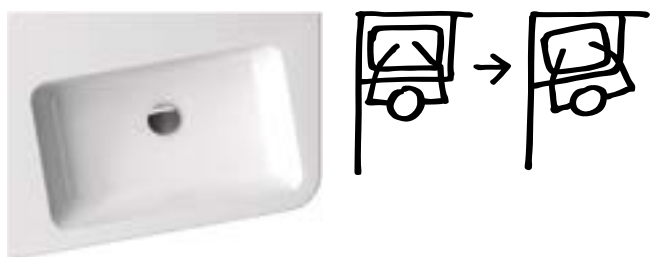

# Умывальники и мебель 10°

Дизайн NOSAL

Мебель для ванной комнаты, которая повышает уровень эстетического опыта.

Умывальники 10°

Мебель для ванных комнат 10°

Тумбы для умывальников 10° отражают их дизайн, идет ли речь о классическом или угловом вариантах. Оригинально оформленный способ открывания отражает простой и современный стиль всей концепции.