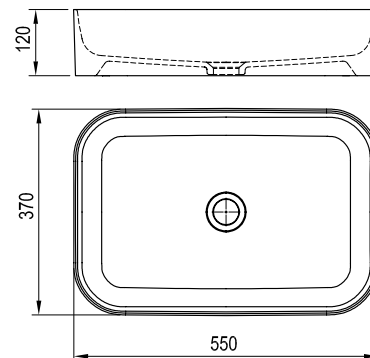

## Умывальник Ceramic Slim O - керамика

550 x 370 x 120 mm

Тонкостенный вариант умывальника Ceramic.

Умывальник устанавливается на столешницу

Артикул	УМЫВАЛЬНИКИ	Вес (kg)	Размеры (мм)	Цена.
XJX01155001	Умывальник CERAMIC 550 O SLIM Белый	9,0	550x370x120	196

## Умывальник Ceramic Slim R - керамика

550 x 370 x 120 mm

Тонкостенный вариант умывальника Ceramic.

Умывальник устанавливается на столешницу

Артикул	УМЫВАЛЬНИКИ	Вес (kg)	Размеры (мм)	Цена.
XJX01155002	Умывальник CERAMIC 550 R SLIM Белый	10,4	550x370x120	196