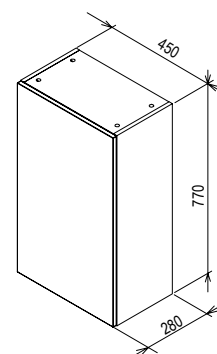

Белый

Артикул	МЕБЕЛЬ	Вес (kg)	Размеры (мм)	Цена.
X000001054	Шкаф боковой SB Natural 450 белый	12,0	450x280x770	312