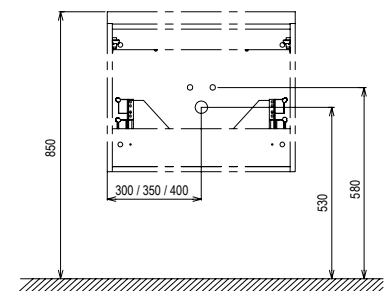

SD Chrome II

600 / 700 / 800 x 490 x 500 mm

Для умывальника Chrome мы предлагаем на выбор две тумбы.

Шкаф с двумя ящиками SD Chrome II или один высокий ящик с большим объемом памяти SD Chrome I.

Тумбы предназначены для установки под умывальники Chrome 600 / 700 / 800.

Белый