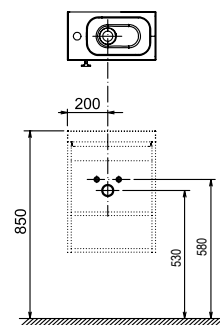

Цветовое исполнение*:

* Указанные корпуса тумб всегда комбинируются с белыми блестящими дверцами.

Белый

Капучино

SD Chrome 400

400 x 220 x 500mm
Тумба с полочкой.

Дверца заказывается отдельно для левого или правого варианта! Ручка не входит в комплект двери, а поставляется с корпусом тумбы.

Тумба предназначена для установки под мини-умывальник Chrome 400.

Белый

Артикул	МЕБЕЛЬ	Вес (kg)	Размеры (мм)	Цена.
X000000538	Тумба под умывальник SDU 400 Chrome белая/белая	6,0	400x220x500	153
X000000965	Тумба под умывальник SD 400 CHROME капучино			137
X000000540	Дверь тумбы под умывальник SD 400 Chrome L белая	3,0		41
X000000541	Дверь тумбы под умывальник SD 400 Chrome R белая			41

SB Chrome

350 x 370 x 1200mm - L/R
Высокий шкаф с тремя стеклянными полочками.