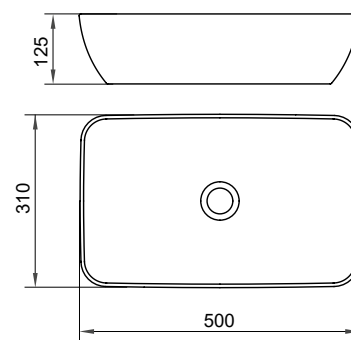

### Умывальник Uni Slim B - керамика

400 x 400 x 125 mm

Изящная выпуклая форма, напоминающая чашу, провоцирует на игру с водой. Проверенный размер и глубина подходит для всех интерьеров и предлагается для установки парой для большой семьи.

### Умывальник Uni Slim S - керамика

380 x 380 x 125 mm

Квадратная форма умывальника с закруглёнными краями. Идеально подходит для установки парой для большой семьи.

Артикул	УМЫВАЛЬНИКИ	Вес (kg)	Размеры (мм)	Цена.
XJX01138001	Умывальник UNI 380 S SLIM керамический белый НОВИНКА 2019	7,0	380x380x125	148

### Умывальник Uni Slim R - керамика

500 x 310 x 125 mm

Честная ширина умывальника позволяет наслаждаться водными процедурами без ограничений. Выпуклая форма удерживает всю воду внутри, чтобы окружающее пространство оставалось сухим. Натуральная керамика и тонкие края обеспечивают умывальнику элегантность и вневременную актуальность.