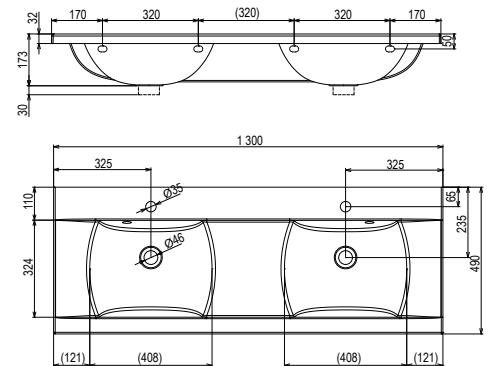

Артикул	УМЫВАЛЬНИКИ	Вес (kg)	Размеры (мм)	Цена.
XJD01113000	Умывальник двойной CLASSIC 1300 белый с отверстиями	36,8	1300x490	492

Размеры умывальника: ширина x глубина. Вес (масса) продукта брутто, т.е. вместе с упаковкой.