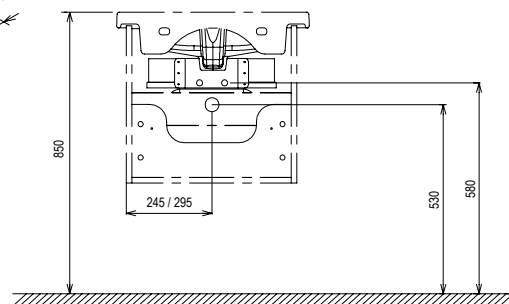

Артикул	МЕБЕЛЬ	Вес (kg)	Размеры (мм)	Цена.
X000001289	Тумба под умывальник SD 550 CHROME II белая	21,5	490x420x445	439
X000001291	Тумба под умывальник SD 650 CHROME II белая	25,5	590x420x545	455

Размеры мебели указаны: ширина x глубина x высота. Вес (масса) продукта брутто, т.е. вместе с упаковкой.
Цены указаны в €.