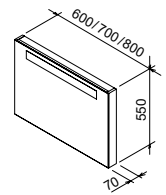

КОНЦЕПЦИИ

Гарантия 5 лет

ПРОПИТКА ОТ ВЛАГИ

Зеркало Classic

600 / 700 / 800 x 70 x 550 mm

Зеркало со встроенным светильником.

Зеркало предназначено для размещения над умывальником.
Classic 600 / 700 / 800.

Белый