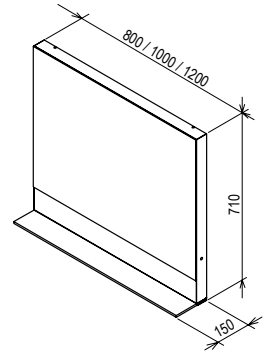

## Зеркало Formy

800 / 1000 / 1200 x 150 x 710 mm

Зеркало с практичной полочкой для хранения.

Белый

Шпон орех

Шпон дуб

Артикул	МЕБЕЛЬ	Вес (kg)	Размер (мм)	Цена.
X000001044	Зеркало Formy 800 белое			370
X000001046	Зеркало Formy 800 дуб	30,0	800x150x710	396
X000001049	Зеркало Formy 800 орех			396
X000000983	Зеркало Formy 1000 белое			402
X000001047	Зеркало Formy 1000 дуб	37,0	1000x150x710	438
X000001050	Зеркало Formy 1000 орех			438
X000001045	Зеркало Formy 1200 белое			439
X000001048	Зеркало Formy 1200 дуб	44,0	1200x150x710	518
X000000984	Зеркало Formy 1200 орех			518