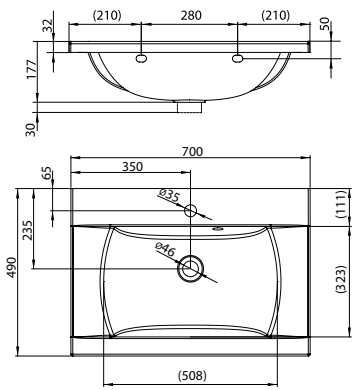

## Умывальник Classic - литой мрамор

600 / 700 x 490 mm

Можно комбинировать с тумбами под умывальник SD Classic 600 / 700 и зеркалом Classic 600 / 700.

Classic 600

Classic 700

Артикул	УМЫВАЛЬНИКИ	Вес (kg)	Размеры (мм)	Цена.
XJD01160000	Умывальник CLASSIC 600 белый с отверстиями	17,9	600x490	301
XJD01170000	Умывальник CLASSIC 700 белый с отверстиями	20,5	700x490	317