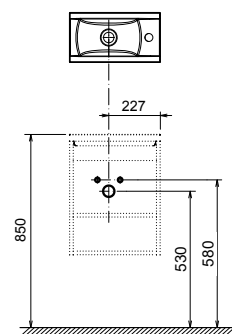

Цветовое исполнение корпуса*:

* Указанные корпуса тумб всегда комбинируются с белыми блестящими дверцами.

SD Classic 400

400 x 220 x 500mm - L/R
Тумба с полочкой.

Двери заказываются отдельно в левом или правом варианте.

Тумба предназначена для установки под мини-умывальник Classic.

Белый

Артикул	МЕБЕЛЬ	Вес (kg)	Размеры (мм)	Цена.
X000000416	Тумба под умывальник SD-400 CLASSIC белая			74
X000000944	Тумба под умывальник SD-400 CLASSIC латте	10,0	400x220x500	85
X000000959	Тумба под умывальник SD-400 CLASSIC капучино			85
X000000420	Дверь для тумбы SD-400 L CLASSIC белая	2,0		37
X000000421	Дверь для тумбы SD-400 R CLASSIC белая			37

SB Classic

350 x 370 x 1200mm - L/R
Высокий шкаф с двумя стеклянными полочками и практичным ящиком в верхней части.