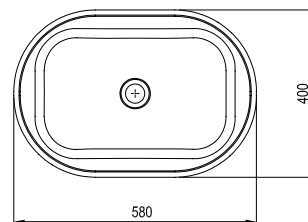

## Умывальник Solo - литой мрамор

580 x 400 x 140 mm

Тонкие линии, щедрое пространство и инновационное сочетание классических форм.

Умывальник устанавливается на столешницу

Артикул	УМЫВАЛЬНИКИ	Вес (kg)	Размеры (мм)	Цена.
XJX01358000	Умывальник SOLO 580 белый со скрытым переливом	13,8	580x400x140	291