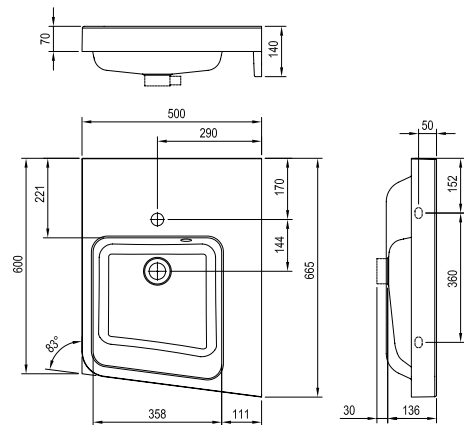

правый вариант

Артикул	УМЫВАЛЬНИКИ	Вес (kg)	Размеры (мм)	Цена.
XJAL1100001	Умывальник BE HAPPY II левый белый с переливом	19,7	500x665	317
XJAP1100001	Умывальник BE HAPPY II правый белый с переливом			317

Артикул	АКСЕССУАРЫ	Цена.
X01437	Слив для умывальника ClickClack короткий хром	24
X01436	Сифон для умывальника U-образный хром	24

См. стр. 88

Умывальник ВеНарру II - литой мрамор

550 x 400 mm

Можно установить в любом месте ванной комнаты как отдельно, так и вместе с тумбой SD ВеНарру II, которая предоставит дополнительные зоны для хранения.