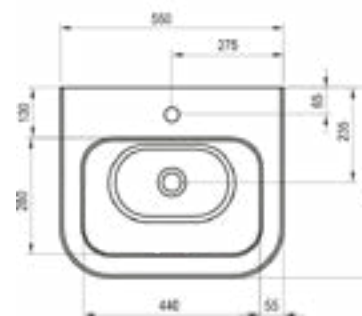

Умывальник Chrome 550 - керамика

550 x 470 mm

Можно комбинировать с тумбой для умывальника SD Chrome II 550.

Артикул	УМЫВАЛЬНИКИ	Вес (kg)	Размеры (мм)	Цена.
XJG01155000	Умывальник CHROME 550 керамический белый	14,7	550x470	148

Умывальник Chrome 650 - керамика

650 x 470 mm

Можно комбинировать с тумбой для умывальника SD Chrome II 650.