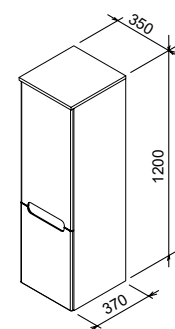

Цветовое исполнение корпуса*:

* Указанные корпуса тумб всегда комбинируются с белыми блестящими дверцами.

SD Classic 400

400 x 220 x 500mm - L/R
Тумба с полочкой.

Двери заказываются отдельно в левом или правом варианте.

Тумба предназначена для установки под мини-умывальник Classic.

Артикул	МЕБЕЛЬ	Вес (kg)	Размеры (мм)	Цена.
X000000416	Тумба под умывальник SD-400 CLASSIC белая			74
X000000944	Тумба под умывальник SD-400 CLASSIC латте	10,0	400x220x500	85
X000000959	Тумба под умывальник SD-400 CLASSIC капучино			85
X000000420	Дверь для тумбы SD-400 L CLASSIC белая	2,0		37
X000000421	Дверь для тумбы SD-400 R CLASSIC белая			37

SB Classic

350 x 370 x 1200mm - L/R
Высокий шкаф с двумя стеклянными полочками и практичным ящиком в верхней части.

Белый

Артикул	МЕБЕЛЬ	Вес (kg)	Размеры (мм)	Цена.
X000000356	Шкаф боковой SB-350 CLASSIC L белый			391
X000000355	Шкаф боковой SB-350 CLASSIC P белый			391
X000000941	Шкаф боковой SB 350 CLASSIC L латте/белый	27,5		394
X000000942	Шкаф боковой SB 350 CLASSIC R латте/белый			394
X000000956	Шкаф боковой SB 350 CLASSIC L капучино/белый			394
X000000957	Шкаф боковой SB 350 CLASSIC R капучино/белый			394

Размеры мебели указаны: ширина x глубина x высота. Вес (масса) продукта брутто, т.е. вместе с упаковкой.

L (left) - левый вариант изделия, **R (right)** - правый вариант изделия.

Цены указаны в €