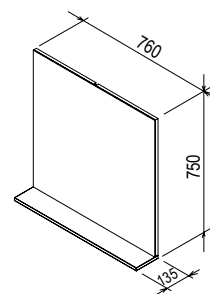

Белый

Артикул	МЕБЕЛЬ	Вес (kg)	Размеры (мм)	Цена.
X000001296	Зеркало ROSA II 760 белое	11,2	760x135x750	159
X000001298	Зеркало ROSA II 760 капучино			159

Цветовая отделка зеркала относится к задней панели, полка всегда белая!

Размеры мебели указаны: ширина x глубина x высота. Вес (масса) продукта брутто, т.е. вместе с упаковкой.
Цены указаны в €