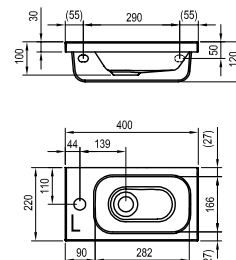

левый вариант

Артикул	УМЫВАЛЬНИКИ	Вес (kg)	Размеры (мм)	Цена.
XJGL1100000	Умывальник Chrome 400 левый белый с отверстиями	5,6	400x220	132
XJGP1100000	Умывальник Chrome 400 правый белый с отверстиями			132

Размеры умывальника: ширина x глубина. Вес (масса) продукта брутто, т.е. вместе с упаковкой.

Умывальники поставляются с отверстием 35 мм для смесителя. **L (left)** - левый вариант изделия, **R (right)** - правый вариант изделия.

Цены указаны в €