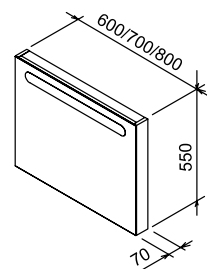

## Зеркало Chrome

600 / 700 / 800 x 70 x 550 mm  
Зеркало со встроенным  
светильником характерной  
формы

Зеркало предназначено для  
установки над умывальником  
Chrome 600 / 700 / 800.

Белый

Артикул	МЕБЕЛЬ	Вес (kg)	Размеры (мм)	Цена.
X000000546	Зеркало Chrome 600 белое	9,5	600x70x550	227
X000000548	Зеркало Chrome 700 белое	11,0	700x70x550	243
X000000550	Зеркало Chrome 800 белое	12,0	800x70x550	254