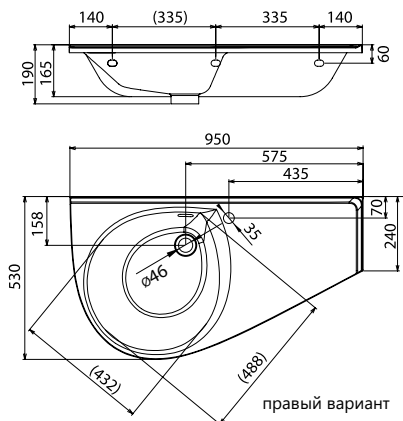

Артикул	УМЫВАЛЬНИКИ	Вес (kg)	Размеры (мм)	Цена.
XJ9L1100000	Умывальник AVOCADO "COMFORT" L белый с отверстиями	20,1	950x530	291
XJ9P1100000	Умывальник AVOCADO "COMFORT" P белый с отверстиями	20,1	950x530	291

Артикул	АКСЕССУАРЫ	Цена.
X01373	Слив для умывальника система CLICK-CLACK	25
X01437	Слив для умывальника ClickClack короткий хром	24
X01371	Сифон для умывальника ХРОМ	74
X01436	Сифон для умывальника U-образный хром	24

См. стр.88

Размеры умывальника: ширина x глубина. Вес (масса) продукта брутто, т.е. вместе с упаковкой. Умывальники поставляются с отверстием 35 мм для смесителя.

L (left) - левый вариант изделия, R (right) - правый вариант изделия.

Цены указаны в €