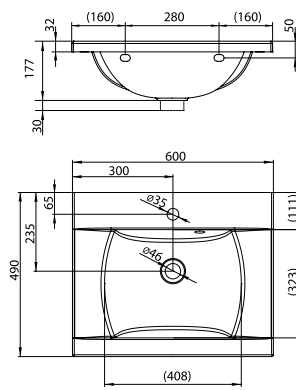

Умывальник Classic - литой мрамор

600 / 700 x 490 mm

Можно комбинировать с тумбами под умывальник SD Classic 600 / 700 и зеркалом Classic 600 / 700.

Classic 600