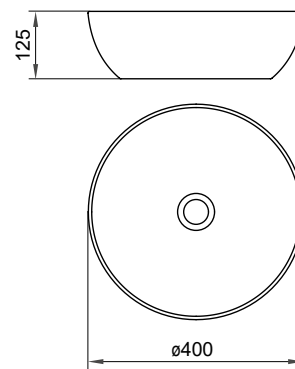

### Умывальник Uni Slim B - керамика

400 x 400 x 125 mm

Изящная выпуклая форма, напоминающая чашу, провоцирует на игру с водой. Проверенный размер и глубина подходит для всех интерьеров и предлагается для установки парой для большой семьи.