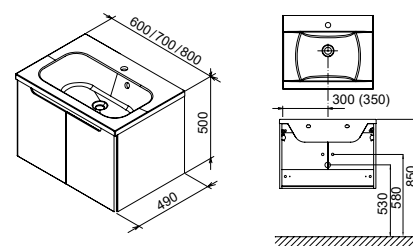

Цветовое исполнение корпуса*:

* Указанные корпуса тумб всегда комбинируются с белыми блестящими дверцами.

SDD Classic

600 / 700 / 800 x 490 x 470 mm
Тумба для умывальников
Classic 600 / 700 / 800.

Белый