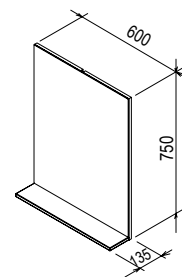

Цветовое исполнение корпуса*:

* Указанные корпуса тумб всегда комбинируются с белыми блестящими дверцами.

Белый

Cappuccino

Зеркало Rosa II 600

600 x 135 x 750 mm

Зеркало предназначено для установки над умывальником Rosa II (600).

Белый