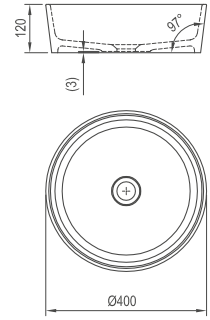

**5**

Гарантия 5 лет

**Умывальник Моон 1 - литой мрамор**

400 x 400 x 120 mm

Круг

Умывальник устанавливается  
на столешницу

Артикул	УМЫВАЛЬНИКИ	Вес (kg)	Размеры (мм)	Цена.
XJN01300000	Умывальник MOON 1 без перелива	7,0	400x400x120	196