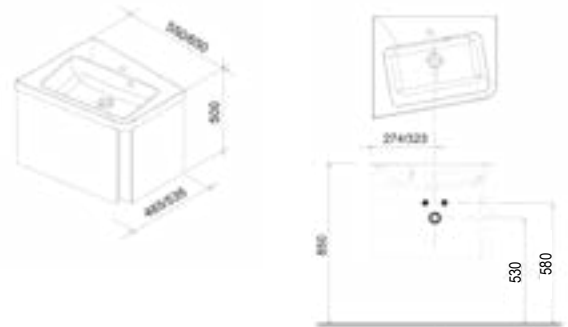

левый вариант