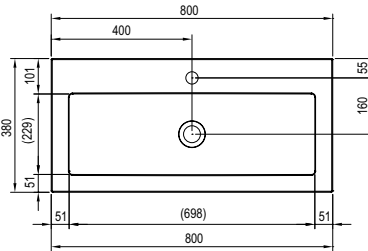

5

Гарантия 5 лет

ПРОПИТКА ОТ ВЛАГИ

Умывальник Clear - литой мрамор

800 / 1000 x 380 mm

Умывальник может быть установлен только вместе с тумбой. Умывальник необходимо комбинировать с фиксированным сливом для умывальников без перелива.

Clear 800