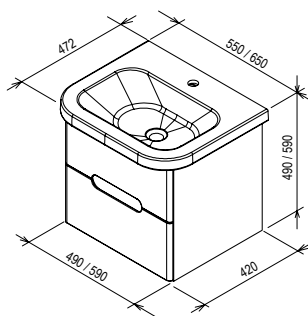

Артикул	МЕБЕЛЬ	Вес (kg)	Размеры (мм)	Цена.
X000001289	Тумба под умывальник SD 550 CHROME II белая	21,5	490x420x445	439
X000001291	Тумба под умывальник SD 650 CHROME II белая	25,5	590x420x545	455

Размеры мебели указаны: ширина x глубина x высота. Вес (масса) продукта брутто, т.е. вместе с упаковкой.
Цены указаны в €.