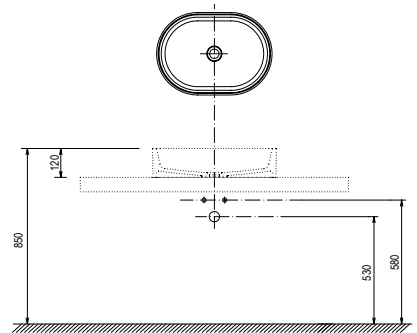

## Столешница в форме I

800 / 1000 / 1200 x 550 x 70mm

Универсальная столешница под умывальники. Крепление с помощью классических консолей, которые входят в комплект. Без предварительно просверленного отверстия, благодаря достаточной глубине (расстояние от стены) подходит к большинству умывальников. Внешняя отделка - белый лак или два вида шпона (дуб, орех).