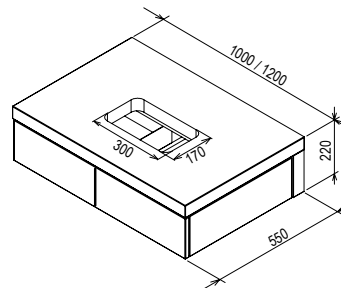

SD Formy 1000/1200