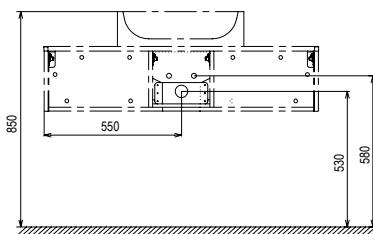

## SUD

1100 x 530 x 260mm

Тумба для умывальников со столешницей  
с щедрым пространством для хранения  
и элегантной алюминиевой ручкой.

Белый

Орех

Дуб

Сатиновое  
дерево

Артикул	УМЫВАЛЬНИКИ	Вес (kg)	Размеры (мм)	Цена.
X000001082	Тумба под умывальник SUD 260.01 1100 белый			534
X000001083	Тумба под умывальник SUD 260.01 1100 дуб			534
X000001084	Тумба под умывальник SUD 260.01 1100 орех	36,0	1100x530x260	534
X000001101	Тумба под умывальник SUD 260.01 1100 сатиновое дерево			534