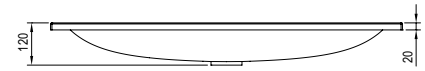

## Умывальник Clear - литой мрамор

800 / 1000 x 380 mm

Умывальник может быть установлен только вместе с тумбой. Умывальник необходимо комбинировать с фиксированным сливом для умывальников без перелива.

Clear 800