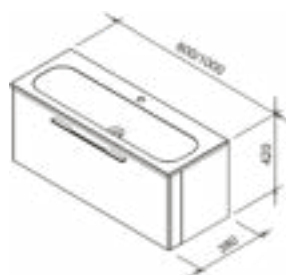

Цветовое исполнение:

Белый

SD Ring

800 / 1000 x 380 x 400 mm

Горизонтально вытянутая тумба обеспечивает больше места для размещения ванн принадлежностей, не уменьшая пространства ванной комнаты.

Тумба предназначена для установки умывальника Ring.

Белый

Артикул	МЕБЕЛЬ	Вес (kg)	Размеры (мм)	Цена.
X000000767	Тумба под умывальник SD 800 Ring белая	27,0	800x380x400	555
X000000769	Тумба под умывальник SD 1000 Ring белая	30,0	1000x380x400	576

SB Ring

300 x 300 x 1550 mm - L/R

Исключительно практичный. Не только корпус шкафа снабжен полочками, но также и его дверки. Падение размещенных предметов ограничивает тонкие металлические ограждения на двух уровнях высоты.