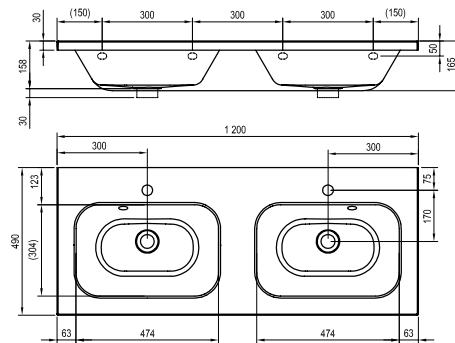

Артикул	УМЫВАЛЬНИКИ	Вес (kg)	Размеры (мм)	Цена.
XJG01112000	Умывальник двойной Chrome 1200 белый с отверстиями	34,7	1200x490	460

Мини-умывальник Chrome - литой мрамор

400 x 220 mm - L/R

Мини-умывальник может быть установлен без тумбы.

Умывальник без перелива - необходимо устанавливать фиксированный слив для умывальников без перелива.

Возможность дополнить тумбой под мини-умывальник SD Chrome 400.