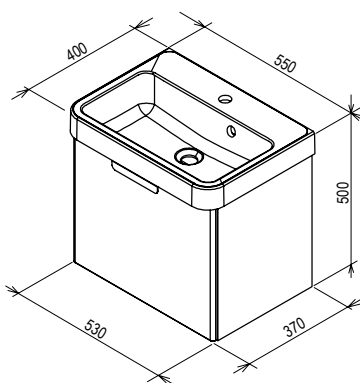

Белый

Артикул	МЕБЕЛЬ	Вес (kg)	Размеры (мм)	Цена.
X000001097	Тумба под умывальник SD BeHappy 530 белая	15,5	530x370x435	317