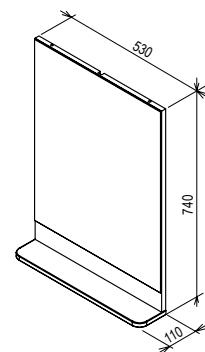

## Зеркало BeHappy II

530 x 110 x 740 mm

Зеркало с практичной полочкой, предназначено для установки над умывальником BeHappy II.

Белый

Артикул	МЕБЕЛЬ	Вес (kg)	Размеры (мм)	Цена.
X000001099	Зеркало BeHappy 550 белое	12,0	530x110x740	180