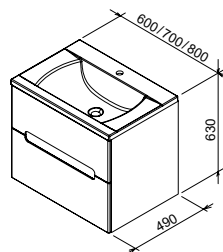

SD Classic II 600 (700)