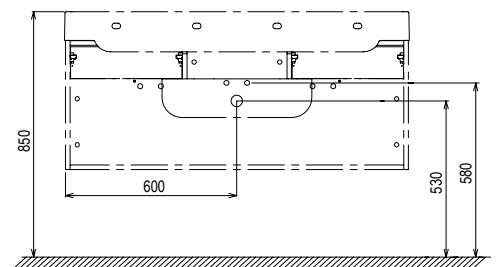

Белый

Артикул	МЕБЕЛЬ	Вес (kg)	Размеры (мм)	Цена.
X000001053	Тумба под умывальник SD Natural 1200 белая	60,0	1200x450x450	788