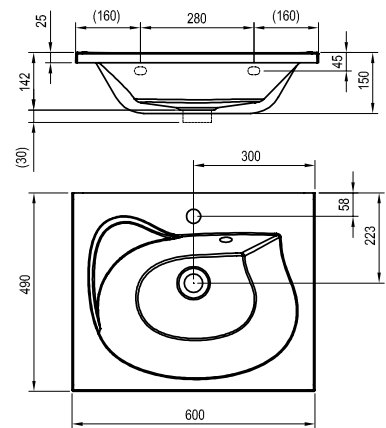

## Умывальник Rosa II 600 - литой мрамор

600 x 490 mm

Современный умывальник, который можно комбинировать с тумбой для умывальника SD Rosa II и зеркалом Rosa II.

Артикул	УМЫВАЛЬНИКИ	Вес (kg)	Размеры (мм)	Цена.
XJ201160000	Умывальник ROSA II 600 с переливом (прямоугольный)	15,8	600x490	317