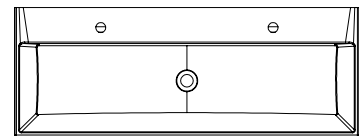

Белый

Артикул	МЕБЕЛЬ	Вес (kg)	Размеры (мм)	Цена.
X000001053	Тумба под умывальник SD Natural 1200 белая	60,0	1200x450x450	788