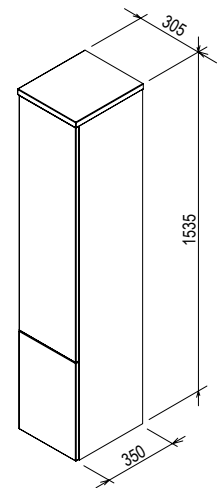

Белый

Артикул	МЕБЕЛЬ	Вес (kg)	Размеры (мм)	Цена.
X000000927	Шкаф боковой SB 350 ROSA II белый	27,5	350x305x1535	481
X000000929	Шкаф боковой SB 350 ROSA II капучино/белый			481

Размеры мебели указаны: ширина x глубина x высота. Вес (масса) продукта брутто, т.е. вместе с упаковкой. Цены указаны в €