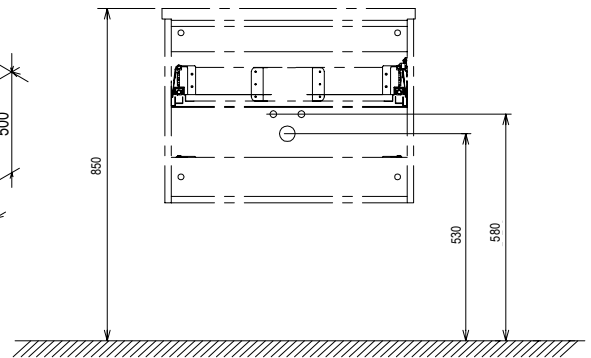

КОНЦЕПЦИИ

Гарантия 5 лет

ПРОПИТКА ОТ ВЛАГИ

SD Rosa II 600

600 x 490 x 470 mm

Тумба с двумя ящиками предназначена для установки под умывальник Rosa II.

Белый

Артикул	МЕБЕЛЬ	Вес (kg)	Размеры (мм)	Цена.
X000000924	Тумба под умывальник SD 600 ROSA II белая	23,0	600x490x470	449
X000000926	Тумба под умывальник SD 600 ROSA II капучино/белая			449

SB Rosa II

350 x 305 x 1535 mm

Высокий шкаф со стеклянными полочками.

Универсальное использование - дверцы можно переустановить.