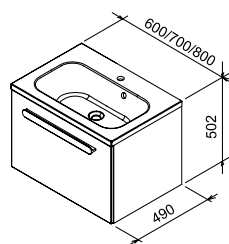

Цветовое исполнение*:

* Указанные корпуса тумб всегда комбинируются с белыми блестящими дверцами.

Белый

Капучино

SD Chrome I

600 / 700 / 800 x 490 x 470 mm
Тумбы предназначены для установки под умывальники Chrome 600 / 700 / 800.

Белый