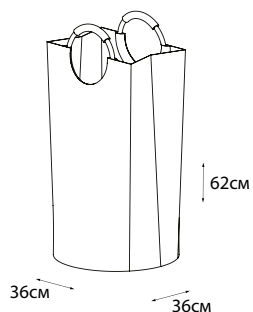

# КОРЗИНА ДЛЯ БЕЛЬЯ DURALUMINIUM

FX-1011

- ✓ МОЖНО ВЕШАТЬ  
НА КРЮЧОК
- ✓ ВМЕСТИТЕЛЬНЫЙ  
ОБЪЕМ
- ✓ ЛЕГКО ПЕРЕНЕСТИ  
К МЕСТУ СТИРКИ

ОБЪЕМ  
**63л.**

# КОРЗИНА ДЛЯ БЕЛЬЯ DURALUMINIUM

FX-1012

- ✓ МОЖНО ВЕШАТЬ  
НА КРЮЧОК
- ✓ ВМЕСТИТЕЛЬНЫЙ  
ОБЪЕМ
- ✓ ЛЕГКО ПЕРЕНЕСТИ  
К МЕСТУ СТИРКИ

ОБЪЕМ  
**63л.**