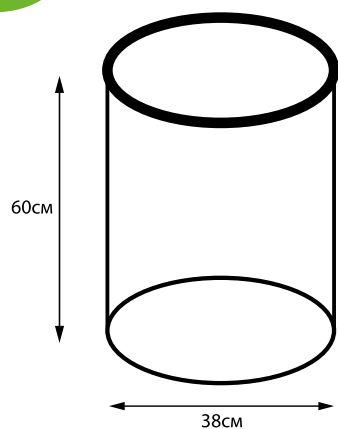

# КОРЗИНА ДЛЯ БЕЛЬЯ DURALUMINIUM

FX-1031B

ДЮРАЛЮМИНИЙ  
КАРКАС

ПЕНОАКРИЛОВАЯ  
ПОДЛОЖКА

ПОЛИЭСТЕРОВАЯ  
ТКАНЬ

ОБЪЕМ  
80л.

 ECOstyle

[www.fixsen.su](http://www.fixsen.su)

# КОРЗИНА ДЛЯ БЕЛЬЯ DURALUMINIUM

FX-1033B

ДЮРАЛЮМИНИЙ  
КАРКАС

ПЕНОАКРИЛОВАЯ  
ПОДЛОЖКА

ПОЛИЭСТЕРОВАЯ  
ТКАНЬ

ЗАТЯГИВАЮЩИЙСЯ  
КЛАПАН

ОБЪЕМ  
80л.

 SMARTstyle

# КОРЗИНА ДЛЯ БЕЛЬЯ DURALUMINIUM

FX-1011

- ✓ МОЖНО ВЕШАТЬ  
НА КРЮЧОК
- ✓ ВМЕСТИТЕЛЬНЫЙ  
ОБЪЕМ
- ✓ ЛЕГКО ПЕРЕНЕСТИ  
К МЕСТУ СТИРКИ

ОБЪЕМ  
**63л.**