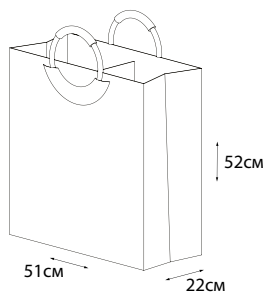

КОРЗИНА ДЛЯ БЕЛЬЯ DURALUMINIUM

FX-1021

- ✓ МОЖНО ВЕШАТЬ
  НА КРЮЧОК
- ✓ ТЕМНОЕ И СВЕТЛОЕ
  СОТИРУЕТСЯ СРАЗУ
- ✓ ЛЕГКО ПЕРЕНЕСТИ
  К МЕСТУ СТИРКИ

ОБЪЕМ
58л.