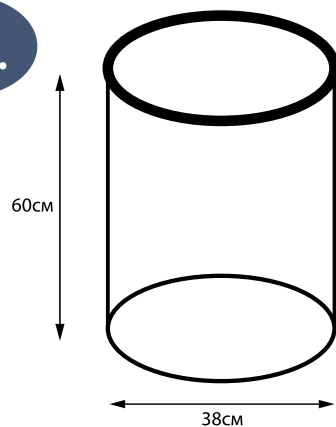

# КОРЗИНА ДЛЯ БЕЛЬЯ DURALUMINIUM

FX-1031B

ДЮРАЛЮМИНИЙ  
КАРКАС

ПЕНОАКРИЛОВАЯ  
ПОДЛОЖКА

ПОЛИЭСТЕРОВАЯ  
ТКАНЬ

ОБЪЕМ  
80л.

 ECOstyle

[www.fixsen.su](http://www.fixsen.su)

# КОРЗИНА ДЛЯ БЕЛЬЯ DURALUMINIUM

FX-1033B

ДЮРАЛЮМИНИЙ  
КАРКАС

ПЕНОАКРИЛОВАЯ  
ПОДЛОЖКА

ПОЛИЭСТЕРОВАЯ  
ТКАНЬ

ЗАТЯГИВАЮЩИЙСЯ  
КЛАПАН

ОБЪЕМ  
80л.

 SMARTstyle

# КОРЗИНА ДЛЯ БЕЛЬЯ DURALUMINIUM

FX-1011

- ✓ МОЖНО ВЕШАТЬ  
НА КРЮЧОК
- ✓ ВМЕСТИТЕЛЬНЫЙ  
ОБЪЕМ
- ✓ ЛЕГКО ПЕРЕНЕСТИ  
К МЕСТУ СТИРКИ

ОБЪЕМ  
**63л.**