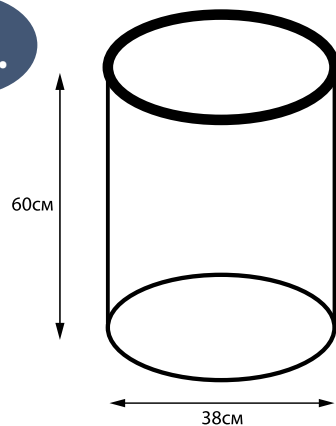

# КОРЗИНА ДЛЯ БЕЛЬЯ DURALUMINIUM

FX-1033A

ДЮРАЛЮМИНИЙ  
КАРКАС

ПЕНОАКРИЛОВАЯ  
ПОДЛОЖКА

ПОЛИЭСТЕРОВАЯ  
ТКАНЬ

ЗАТЯГИВАЮЩИЙСЯ  
КЛАПАН

ОБЪЕМ  
80л.

 SMARTstyle

# КОРЗИНА ДЛЯ БЕЛЬЯ DURALUMINIUM

FX-1011

- ✓ МОЖНО ВЕШАТЬ  
НА КРЮЧОК
- ✓ ВМЕСТИТЕЛЬНЫЙ  
ОБЪЕМ
- ✓ ЛЕГКО ПЕРЕНЕСТИ  
К МЕСТУ СТИРКИ

ОБЪЕМ  
**63л.**