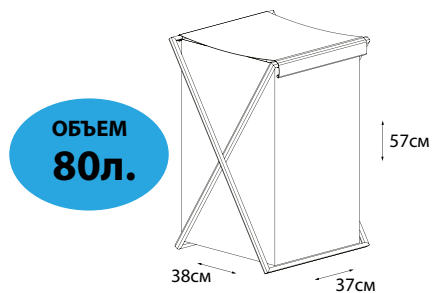

КОРЗИНА ДЛЯ БЕЛЬЯ DURALUMINIUM

FX-1023

- ✓ СКЛАДНАЯ КОРЗИНА
- ✓ ОТКИДНОЙ КЛАПАН
- ✓ ЛЕГКО ПЕРЕНЕСТИ