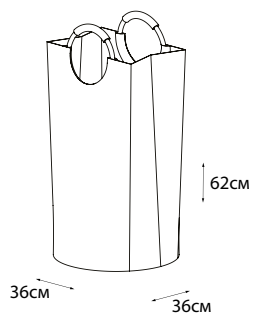

# КОРЗИНА ДЛЯ БЕЛЬЯ DURALUMINIUM

FX-1033A

ДЮРАЛЮМИНИЙ  
КАРКАС

ПЕНОАКРИЛОВАЯ  
ПОДЛОЖКА

ПОЛИЭСТЕРОВАЯ  
ТКАНЬ

ЗАТЯГИВАЮЩИЙСЯ  
КЛАПАН

ОБЪЕМ  
80л.

 SMARTstyle

# КОРЗИНА ДЛЯ БЕЛЬЯ DURALUMINIUM

FX-1011

- ✓ МОЖНО ВЕШАТЬ  
НА КРЮЧОК
- ✓ ВМЕСТИТЕЛЬНЫЙ  
ОБЪЕМ
- ✓ ЛЕГКО ПЕРЕНЕСТИ  
К МЕСТУ СТИРКИ

ОБЪЕМ  
**63л.**

# КОРЗИНА ДЛЯ БЕЛЬЯ DURALUMINIUM

FX-1012

- ✓ МОЖНО ВЕШАТЬ  
НА КРЮЧОК
- ✓ ВМЕСТИТЕЛЬНЫЙ  
ОБЪЕМ
- ✓ ЛЕГКО ПЕРЕНЕСТИ  
К МЕСТУ СТИРКИ

ОБЪЕМ  
**63л.**