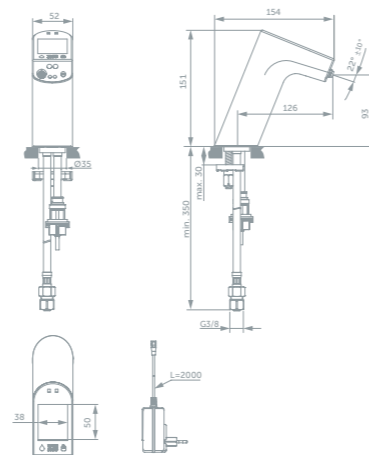

Intellimix®
Мягкое Антибактериальное Мыло

1.25Л X 6 шт.
A7711NU

1.25Л X 240 шт.
A7714NU

1.25Л X 120 шт.
A7713NU

Специальная формула Intellimix®

Перерабатываемые бутылки объемом 1250 мл

Мягкая формула для нежного очищения

100% натуральные поверхностно-активные вещества

Не содержит ароматических добавок, красителей и спирта

Не содержит полиэтиленов и сульфатов

Не тестируется на животных, не содержит продукты
животного происхождения

Не содержит микропластики