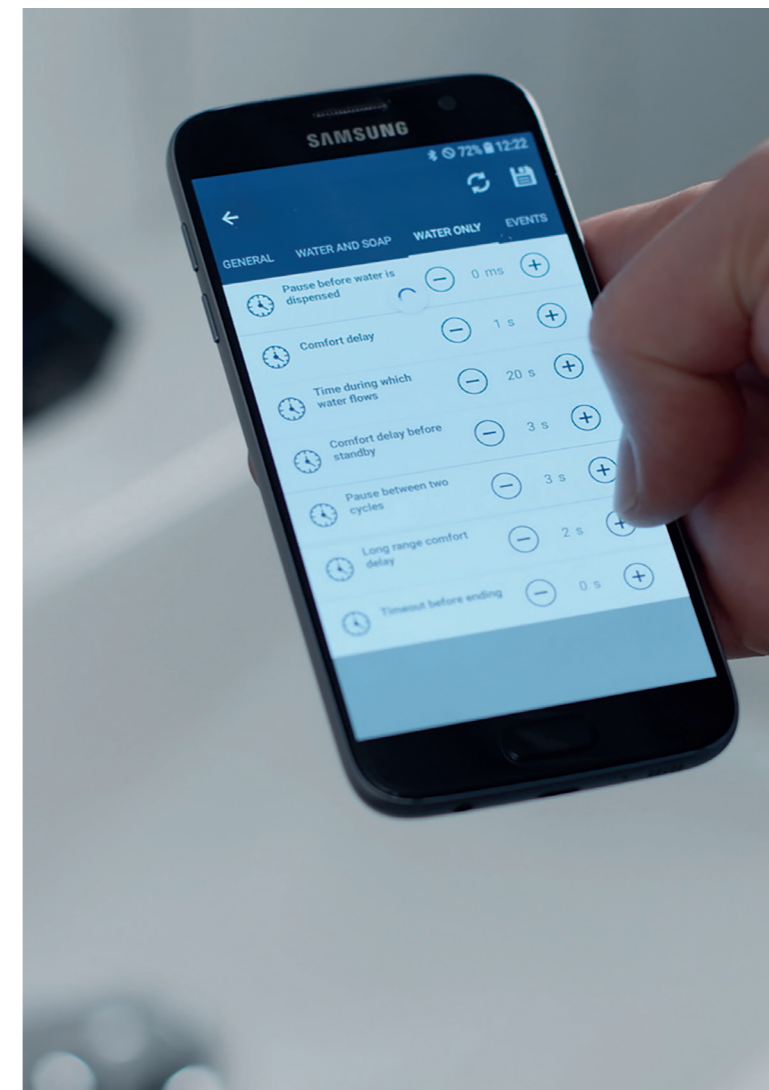

ЭКОНОМИЯ НА ТЕХНИЧЕСКОМ ОБСЛУЖИВАНИИ

Intellimix® экономит часы работы, особенно в больших зданиях с многочисленными санузлами. EasyFix® обеспечивает легкий монтаж, экономя время и деньги на первоначальной этапе установки.

Более того, благодаря отсутствию капающих дозаторов мыла, Intellimix® сокращает время и затраты на уборку.

УПРАВЛЯЙТЕ РЕСУРСАМИ БЕЗ ОСОБЫХ УСИЛИЙ

Intellimix® упрощает управление ресурсами с помощью специального Приложения для Android и iOS. Вы можете настроить такие параметры, как настройки мыла и цикл мытья рук, для удовлетворения меняющихся потребностей, а также контролировать частоту автоматической гигиенической промывки.

Вы также можете отслеживать производительность и получать оповещения о низких запасах, получая значительную экономию воды и мыла.