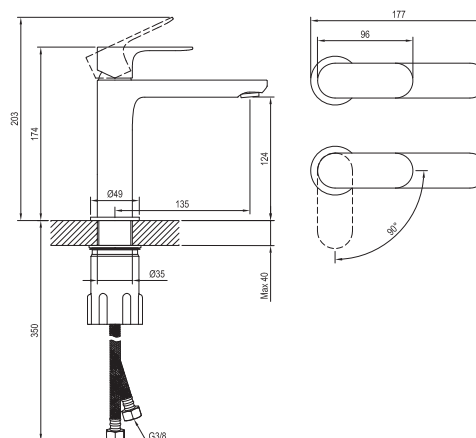

Артикул	Номенклатура	Исполнение	Расход*	Размер упаковки (см)	Вес (кг)
X070409	EL 012.01CR Смеситель для умывальника BeCool 170 мм, без донного клапана	Хром	5	35,3x23x7,4	1,4
X070410	EL 012.11WV Смеситель для умывальника BeCool 170 мм, без донного клапана	Белый вельвет	5	35,3x23x7,4	1,4
X070411	EL 012.21BLM Смеситель для умывальника BeCool 170 мм, без донного клапана	Черный матовый	5	35,3x23x7,4	1,4
X070412	EL 012.21GB Смеситель для умывальника BeCool 170 мм, без донного клапана	Брашированный графит	5	35,3x23x7,4	1,4
X070413	EL 012.61RGB Смеситель для умывальника BeCool 170 мм, без донного клапана	Брашированное розовое золото	5	35,3x23x7,4	1,4

Не пропустите

1. Отдельностоящие смесители для умывальника оснащены керамическим картриджем диаметром 25 мм и гибкими соединительными шлангами длиной 450 мм с диаметром резьбы G3/8.

2. Смесители можно подобрать по цвету с аксессуарами – сточным комплектом и сифоном для поддонов, угловым вентилем, сточным комплектом для ванны с боуден-тросом и сифоном для ванны.

3. На смесителях скрытого монтажа помечено, нужен ли R-BOX для корректной работы или нет, поэтому вы не ошибетесь при выборе.

*Расход указан в л/мин при давлении 0,3 МПа.