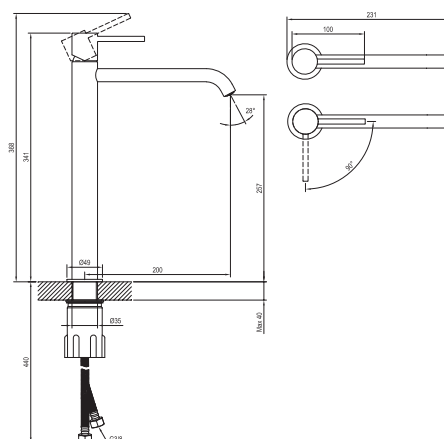

Артикул	Номенклатура	Исполнение	Расход*	Размер упаковки (см)	Вес (кг)
X070404	ES 015.01CR Смеситель для умывальника BeCool 340 мм, без донного клапана	Хром	5	41,3x23x7,4	1,8
X070405	ES 015.11WV Смеситель для умывальника BeCool 340 мм, без донного клапана	Белый вельвет	5	41,3x23x7,4	1,8
X070406	ES 015.21BLM Смеситель для умывальника BeCool 340 мм, без донного клапана	Черный матовый	5	41,3x23x7,4	1,8
X070407	ES 015.21GB Смеситель для умывальника BeCool 340 мм, без донного клапана	Брашированный графит	5	41,3x23x7,4	1,8
X070408	ES 015.61RGB Смеситель для умывальника BeCool 340 мм, без донного клапана	Брашированное розовое золото	5	41,3x23x7,4	1,8

*Расход указан в л/мин при давлении 0,3 МПа.