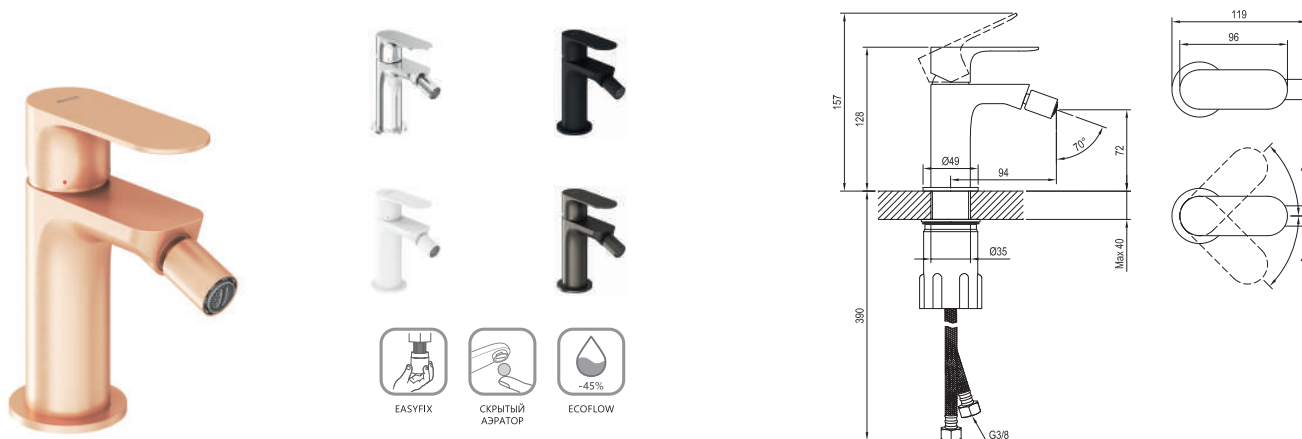

*Расход указан в л/мин при давлении 0,3 МПа.

Eleganta

RAVAK Смесители

Артикул	Номенклатура	Исполнение	Расход*	Размер упаковки (см)	Вес (кг)
X070212	EL 019.00CR.O1.RB07B Смеситель для умывальника скрытого монтажа, без тела	Хром	5	32x22,5x8	1,7
X070255	EL 019.10WV.O1.RB07B Смеситель для умывальника скрытого монтажа, без тела	Белый вельвет	5	32x22,5x8	1,7
X070292	EL 019.20BLM.O1.RB07B Смеситель для умывальника скрытого монтажа, без тела	Черный матовый	5	32x22,5x8	1,7
X070329	EL 019.20GB.O1.RB07B Смеситель для умывальника скрытого монтажа, без тела	Брашированный графит	5	32x22,5x8	1,7
X070366	EL 019.60RGB.O1.RB07B Смеситель для умывальника скрытого монтажа, без тела	Брашированное розовое золото	5	32x22,5x8	1,7
X070231	RB 07B.50 Базовый корпус для смесителей скрытого монтажа для умывальника, R-box Basin			25,7x11x11,5	1,2