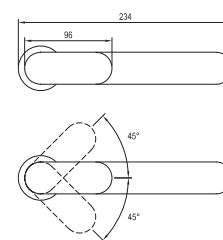

Артикул	Номенклатура	Исполнение	Расход*	Размер упаковки (см)	Вес (кг)
X070384	EL 014.00CR Смеситель для умывальника 220 мм, без донного клапана	Хром	5	41,3x23x7,4	1,8
X070385	EL 014.10WV Смеситель для умывальника 220 мм, без донного клапана	Белый вельвет	5	41,3x23x7,4	1,8
X070387	EL 014.20BLM Смеситель для умывальника 220 мм, без донного клапана	Черный матовый	5	41,3x23x7,4	1,8
X070386	EL 014.20GB Смеситель для умывальника 220 мм, без донного клапана	Брашированный графит	5	41,3x23x7,4	1,8
X070388	EL 014.60RGB Смеситель для умывальника 220 мм, без донного клапана	Брашированное розовое золото	5	41,3x23x7,4	1,8