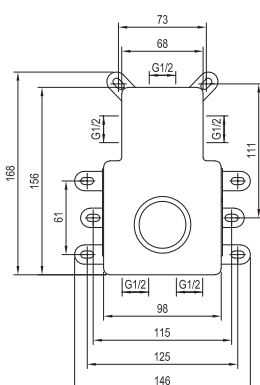

10

10 ЛЕТ
ГАРАНТИИ
НА R-BOX

R-box

Артикул	Номенклатура	Исполнение	Расход*	Размер упаковки (см)	Вес (кг)
X070235	RB 07F.50 Базовый корпус для смесителей скрытого монтажа, R-box Vertical O2/O3			15,7x17x15,7	2,8
X070203	ES 068.00CR.O3.RB07F Смеситель скрытого монтажа, 3х-ходовой, без тела	Хром	22/22/22	26x15x7,5	1,0
X070246	ES 068.10WV.O3.RB07F Смеситель скрытого монтажа, 3х-ходовой, без тела	Белый вельвет	22/22/22	26x15x7,5	1,0
X070283	ES 068.20BLM.O3.RB07F Смеситель скрытого монтажа, 3х-ходовой, без тела	Черный матовый	22/22/22	26x15x7,5	1,0
X070320	ES 068.20GB.O3.RB07F Смеситель скрытого монтажа, 3х-ходовой, без тела	Брашированный графит	22/22/22	26x15x7,5	1,0
X070357	ES 068.60RGB.O3.RB07F Смеситель скрытого монтажа, 3х-ходовой, без тела	Брашированное розовое золото	22/22/22	26x15x7,5	1,0
X070217	EL 068.00CR.O3.RB07F Смеситель скрытого монтажа, 3х-ходовой, без тела	Хром	22/22/22	26x15x7,5	1,1
X070260	EL 068.10WV.O3.RB07F Смеситель скрытого монтажа, 3х-ходовой, без тела	Белый вельвет	22/22/22	26x15x7,5	1,1
X070297	EL 068.20BLM.O3.RB07F Смеситель скрытого монтажа, 3х-ходовой, без тела	Черный матовый	22/22/22	26x15x7,5	1,1
X070334	EL 068.20GB.O3.RB07F Смеситель скрытого монтажа, 3х-ходовой, без тела	Брашированный графит	22/22/22	26x15x7,5	1,1
X070371	EL 068.60RGB.O3.RB07F Смеситель скрытого монтажа, 3х-ходовой, без тела	Брашированное розовое золото	22/22/22	26x15x7,5	1,1

*Расход указан в л/мин при давлении 0,3 МПа.