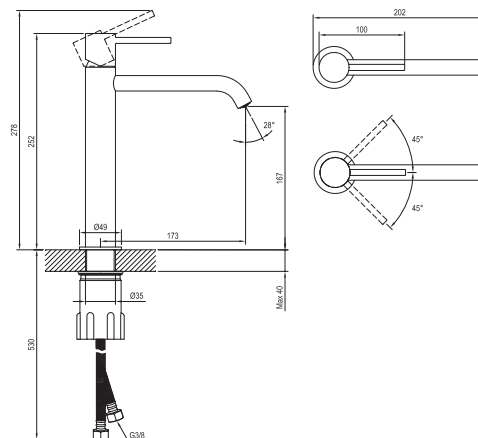

5

5 ЛЕТ ГАРАНТИИ
НА СМЕСИТЕЛИ

Espirit

Артикул	Номенклатура	Исполнение	Расход*	Размер упаковки (см)	Вес (кг)
X070389	ES 014.00CR Смеситель для умывальника 250 мм, без донного клапана	Хром	5	41,3x23x7,4	1,4
X070390	ES 014.10WV Смеситель для умывальника 250 мм, без донного клапана	Белый вельвет	5	41,3x23x7,4	1,4
X070392	ES 014.20BLM Смеситель для умывальника 250 мм, без донного клапана	Черный матовый	5	41,3x23x7,4	1,4
X070391	ES 014.20GB Смеситель для умывальника 250 мм, без донного клапана	Брашированный графит	5	41,3x23x7,4	1,4
X070393	ES 014.60RGB Смеситель для умывальника 250 мм, без донного клапана	Брашированное розовое золото	5	41,3x23x7,4	1,4