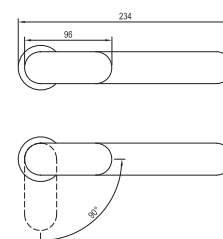

Артикул	Номенклатура	Исполнение	Расход*	Размер упаковки (см)	Вес (кг)
X070414	EL 014.01CR Смеситель для умывальника BeCool 220 мм, без донного клапана	Хром	5	41,3x23x7,4	1,8
X070415	EL 014.11WV Смеситель для умывальника BeCool 220 мм, без донного клапана	Белый вельвет	5	41,3x23x7,4	1,8
X070417	EL 014.21BLM Смеситель для умывальника BeCool 220 мм, без донного клапана	Черный матовый	5	41,3x23x7,4	1,8
X070416	EL 014.21GB Смеситель для умывальника BeCool 220 мм, без донного клапана	Брашированный графит	5	41,3x23x7,4	1,8
X070418	EL 014.61RGB Смеситель для умывальника BeCool 220 мм, без донного клапана	Брашированное розовое золото	5	41,3x23x7,4	1,8

4.

Смесители для умывальника также доступны в варианте BeCool, который экономит расход горячей воды, позволяя выходить только холодной воде при нахождении рычага смесителя в центральном положении.

3.

Смесители
EL 065.00.O2.RB07D.+S
EL 068.00.O3.RB07D.+S
идут в комплекте со шлангом, ручным душем и встроенным держателем для лейки.

*Расход указан в л/мин при давлении 0,3 МПа.