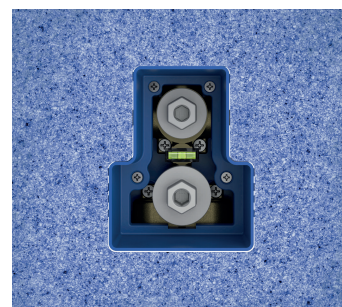

Гидроизоляционный воротник входит в комплект поставки

Базовый корпус для смесителей скрытого монтажа

Оптимальное решение для простой и точной установки смесителей скрытого монтажа с распределением воды в одном, двух или трех местах.

Не пропустите

1. Каждый смеситель скрытого монтажа имеет пометку соответствующего R-box, поэтому вы не ошибетесь при его выборе.
2. В качестве базовых корпусов R-box мы уверены, поэтому даем на них гарантию 10 лет.
3. Верхняя видимая часть (непосредственно сам смеситель) устанавливается только после полной отделки ванной комнаты.