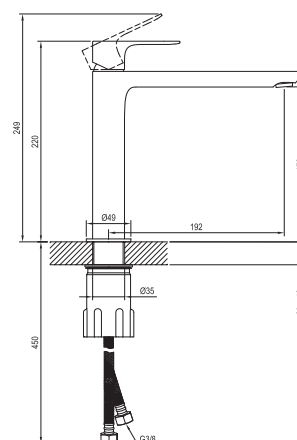

Артикул	Номенклатура	Исполнение	Расход*	Размер упаковки (см)	Вес (кг)
X070384	EL 014.00CR Смеситель для умывальника 220 мм, без донного клапана	Хром	5	41,3x23x7,4	1,8
X070385	EL 014.10WV Смеситель для умывальника 220 мм, без донного клапана	Белый вельвет	5	41,3x23x7,4	1,8
X070387	EL 014.20BLM Смеситель для умывальника 220 мм, без донного клапана	Черный матовый	5	41,3x23x7,4	1,8
X070386	EL 014.20GB Смеситель для умывальника 220 мм, без донного клапана	Брашированный графит	5	41,3x23x7,4	1,8
X070388	EL 014.60RGB Смеситель для умывальника 220 мм, без донного клапана	Брашированное розовое золото	5	41,3x23x7,4	1,8