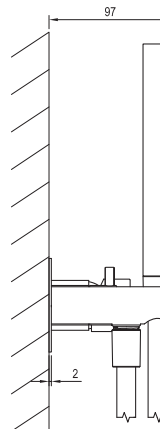

Артикул	Номенклатура	Исполнение	Расход*	Размер упаковки (см)	Вес (кг)
X070216	EL 068.00CR.O3.RB07D.+S Смеситель скрытого монтажа, 3х-ходовой, без тела, с лейкой	Хром	10/17/18	32x22,5x8	1,7
X070259	EL 068.10WV.O3.RB07D.+S Смеситель скрытого монтажа, 3х-ходовой, без тела, с лейкой	Белый вельвет	10/17/18	32x22,5x8	1,7
X070296	EL 068.20BLM.O3.RB07D.+S Смеситель скрытого монтажа, 3х-ходовой, без тела, с лейкой	Черный матовый	10/17/18	32x22,5x8	1,7
X070333	EL 068.20GB.O3.RB07D.+S Смеситель скрытого монтажа, 3х-ходовой, без тела, с лейкой	Брашированный графит	10/17/18	32x22,5x8	1,7
X070370	EL 068.60RGB.O3.RB07D.+S Смеситель скрытого монтажа, 3х-ходовой, без тела, с лейкой	Брашированное розовое золото	10/17/18	32x22,5x8	1,7
X070233	RB 07D.50 Базовый корпус для смесителей скрытого монтажа, R-box Horizontal			25,7x11x11,5	1,9

Значения расхода EL 065.XX.O2.RB07D.+S: выход 1/выход 2

Значения расхода EL 068.XX.O3.RB07D.+S: выход 1/выход 2/выход 3

*Расход указан в л/мин при давлении 0,3 МПа.