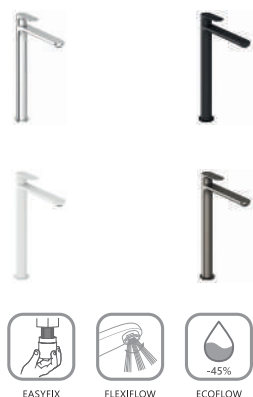

RAVAK Смесители

Артикул	Номенклатура	Исполнение	Расход*	Размер упаковки (см)	Вес (кг)
X070211	EL 015.00CR Смеситель для умывальника 335 мм, без донного клапана	Хром	5	41,3x23x7,4	2,2
X070254	EL 015.10WV Смеситель для умывальника 335 мм, без донного клапана	Белый вельвет	5	41,3x23x7,4	2,2
X070291	EL 015.20BLM Смеситель для умывальника 335 мм, без донного клапана	Черный матовый	5	41,3x23x7,4	2,2
X070328	EL 015.20GB Смеситель для умывальника 335 мм, без донного клапана	Брашированный графит	5	41,3x23x7,4	2,2
X070365	EL 015.60RGB Смеситель для умывальника 335 мм, без донного клапана	Брашированное розовое золото	5	41,3x23x7,4	2,2