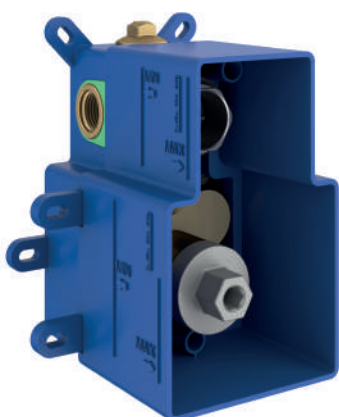

10

10 ЛЕТ
ГАРАНТИИ
НА R-BOX

R-box

Артикул	Номенклатура	Исполнение	Расход*	Размер упаковки (см)	Вес (кг)
X070235	RB 07F.50 Базовый корпус для смесителей скрытого монтажа, R-box Vertical O2/O3			15,7x17x15,7	2,8
X070203	ES 068.00CR.O3.RB07F Смеситель скрытого монтажа, 3х-ходовой, без тела	Хром	22/22/22	26x15x7,5	1,0
X070246	ES 068.10WV.O3.RB07F Смеситель скрытого монтажа, 3х-ходовой, без тела	Белый вельвет	22/22/22	26x15x7,5	1,0
X070283	ES 068.20BLM.O3.RB07F Смеситель скрытого монтажа, 3х-ходовой, без тела	Черный матовый	22/22/22	26x15x7,5	1,0
X070320	ES 068.20GB.O3.RB07F Смеситель скрытого монтажа, 3х-ходовой, без тела	Брашированный графит	22/22/22	26x15x7,5	1,0
X070357	ES 068.60RGB.O3.RB07F Смеситель скрытого монтажа, 3х-ходовой, без тела	Брашированное розовое золото	22/22/22	26x15x7,5	1,0
X070217	EL 068.00CR.O3.RB07F Смеситель скрытого монтажа, 3х-ходовой, без тела	Хром	22/22/22	26x15x7,5	1,1
X070260	EL 068.10WV.O3.RB07F Смеситель скрытого монтажа, 3х-ходовой, без тела	Белый вельвет	22/22/22	26x15x7,5	1,1
X070297	EL 068.20BLM.O3.RB07F Смеситель скрытого монтажа, 3х-ходовой, без тела	Черный матовый	22/22/22	26x15x7,5	1,1
X070334	EL 068.20GB.O3.RB07F Смеситель скрытого монтажа, 3х-ходовой, без тела	Брашированный графит	22/22/22	26x15x7,5	1,1
X070371	EL 068.60RGB.O3.RB07F Смеситель скрытого монтажа, 3х-ходовой, без тела	Брашированное розовое золото	22/22/22	26x15x7,5	1,1

*Расход указан в л/мин при давлении 0,3 МПа.