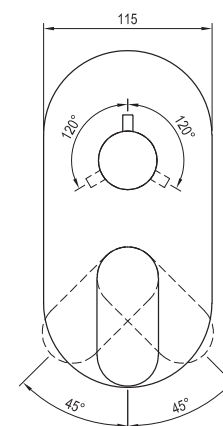

Артикул	Номенклатура	Исполнение	Расход*	Размер упаковки (см)	Вес (кг)
X070217	EL 068.00CR.O3.RB07F Смеситель скрытого монтажа, 3х-ходовой, без тела	Хром	22/22/22	26x15x7,5	1,1
X070260	EL 068.10WV.O3.RB07F Смеситель скрытого монтажа, 3х-ходовой, без тела	Белый вельвет	22/22/22	26x15x7,5	1,1
X070297	EL 068.20BLM.O3.RB07F Смеситель скрытого монтажа, 3х-ходовой, без тела	Черный матовый	22/22/22	26x15x7,5	1,1
X070334	EL 068.20GB.O3.RB07F Смеситель скрытого монтажа, 3х-ходовой, без тела	Брашированный графит	22/22/22	26x15x7,5	1,1
X070371	EL 068.60RGB.O3.RB07F Смеситель скрытого монтажа, 3х-ходовой, без тела	Брашированное розовое золото	22/22/22	26x15x7,5	1,1
X070235	RB 07F.50 Базовый корпус для смесителей скрытого монтажа, R-box Vertical O2/O3			15,7x17x15,7	2,8

Значения расхода EL 065.XX.O2.RB07E: выход 1/выход 2
Значения расхода EL 068.XX.O3.RB07F выход 1/выход 2/выход 3
*Расход указан в л/мин при давлении 0,3 МПа.