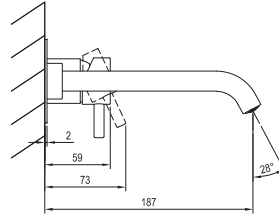

5

5 ЛЕТ ГАРАНТИИ
НА СМЕСИТЕЛИ

Espirit