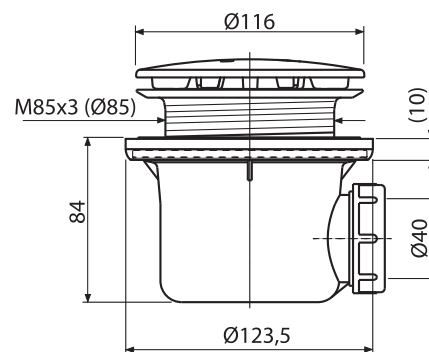

Аксессуары для душевых поддонов

Сифоны для поддонов

Артикул	Номенклатура	Исполнение	Размер упаковки (см)	Вес (кг)
X01309	Сифон для поддона Professional 90	Хром	14x12x15	0,5
X01850	Сифон для поддона Professional 90	Белый вельвет	14x12x15	0,5
X01749	Сифон для поддона Professional 90	Черный матовый	14x12x15	0,5
X01851	Сифон для поддона Professional 90	Брашированный графит	14x12x15	0,5
X01852	Сифон для поддона Professional 90	Брашированное розовое золото	14x12x15	0,5