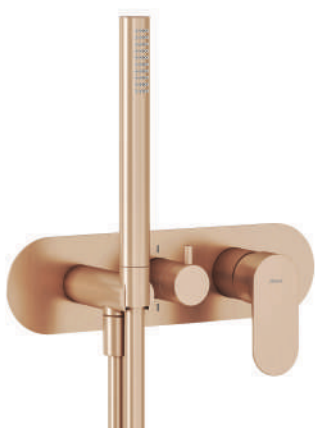

SOFT MOVE

Eleganta

EASYCLEAN

EASYTWIST

Артикул	Номенклатура	Исполнение	Расход*	Размер упаковки (см)	Вес (кг)
X070220	EL 065.00CR.O2.RB07D.+S Смеситель скрытого монтажа, 2х-ходовой, без тела, с лейкой	Хром	10/18	32x22,5x8	1,7
X070263	EL 065.10WV.O2.RB07D.+S Смеситель скрытого монтажа, 2х-ходовой, без тела, с лейкой	Белый вельвет	10/18	32x22,5x8	1,7
X070300	EL 065.20BLM.O2.RB07D.+S Смеситель скрытого монтажа, 2х-ходовой, без тела, с лейкой	Черный матовый	10/18	32x22,5x8	1,7
X070337	EL 065.20GB.O2.RB07D.+S Смеситель скрытого монтажа, 2х-ходовой, без тела, с лейкой	Брашированный графит	10/18	32x22,5x8	1,7
X070374	EL 065.60RGB.O2.RB07D.+S Смеситель скрытого монтажа, 2х-ходовой, без тела, с лейкой	Брашированное розовое золото	10/18	32x22,5x8	1,7
X070233	RB 07D.50 Базовый корпус для смесителей скрытого монтажа, R-box Horizontal			25,7x11x11,5	1,9