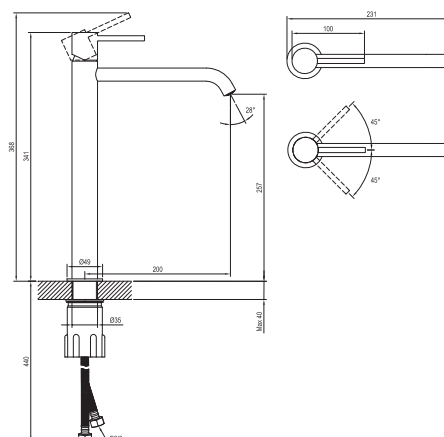

RAVAK Смесители

Артикул	Номенклатура	Исполнение	Расход*	Размер упаковки (см)	Вес (кг)
X070194	ES 015.00CR Смеситель для умывальника 340 мм, без донного клапана	Хром	5	41,3x23x7,4	1,8
X070237	ES 015.10WV Смеситель для умывальника 340 мм, без донного клапана	Белый вельвет	5	41,3x23x7,4	1,8
X070274	ES 015.20BLM Смеситель для умывальника 340 мм, без донного клапана	Черный матовый	5	41,3x23x7,4	1,8
X070311	ES 015.20GB Смеситель для умывальника 340 мм, без донного клапана	Брашированный графит	5	41,3x23x7,4	1,8
X070348	ES 015.60RGB Смеситель для умывальника 340 мм, без донного клапана	Брашированное розовое золото	5	41,3x23x7,4	1,8