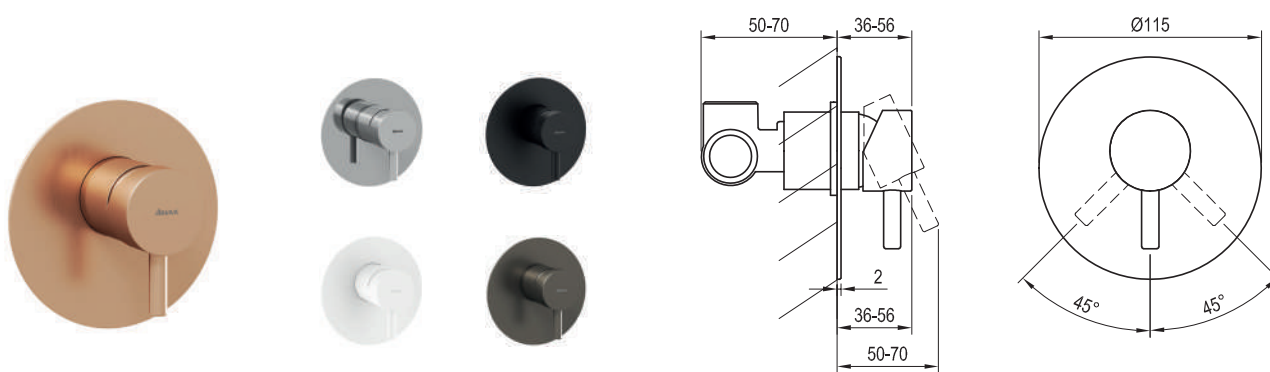

*Расход указан в л/мин при давлении 0,3 МПа.

RAVAK Смесители

Артикул	Номенклатура	Исполнение	Расход*	Размер упаковки (см)	Вес (кг)
X070204	ES 061.00CR.O2 Смеситель скрытого монтажа, автоматический, 2х-ходовой, с телом	Хром	19/22	19,6x14,2x8,2	1,5
X070247	ES 061.10WV.O2 Смеситель скрытого монтажа, автоматический, 2х-ходовой, с телом	Белый вельвет	19/22	19,6x14,2x8,2	1,5
X070284	ES 061.20BLM.O2 Смеситель скрытого монтажа, автоматический, 2х-ходовой, с телом	Черный матовый	19/22	19,6x14,2x8,2	1,5
X070321	ES 061.20GB.O2 Смеситель скрытого монтажа, автоматический, 2х-ходовой, с телом	Брашированный графит	19/22	19,6x14,2x8,2	1,5
X070358	ES 061.60RGB.O2 Смеситель скрытого монтажа, автоматический, 2х-ходовой, с телом	Брашированное розовое золото	19/22	19,6x14,2x8,2	1,5