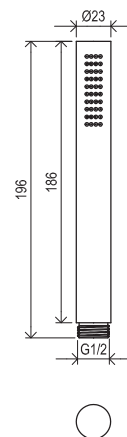

Аксессуары для ванной

Артикул	Номенклатура	Исполнение	Расход*	Размер упаковки (см)	Вес (кг)
X07P682	951.10WV Ручной душ, латунь	Белый вельвет	12	24x4x5,5	0,2
X07P670	951.20BLM Ручной душ, латунь	Черный матовый	12	24x4x5,5	0,2
X07P694	951.20GB Ручной душ, латунь	Брашированный графит	12	24x4x5,5	0,2
X07P706	951.60RGB Ручной душ, латунь	Брашированное розовое золото	12	24x4x5,5	0,2