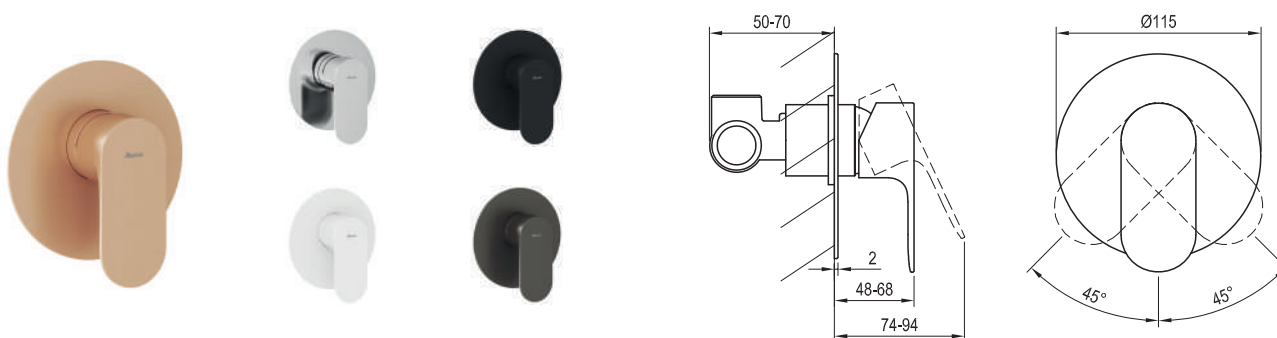

Артикул	Номенклатура	Исполнение	Расход*	Размер упаковки (см)	Вес (кг)
X070219	EL 062.00CR.O1 Смеситель скрытого монтажа, одноходовой, с телом	Хром	25	19,6x14,2x8,2	0,8
X070262	EL 062.10WV.O1 Смеситель скрытого монтажа, одноходовой, с телом	Белый вельвет	25	19,6x14,2x8,2	0,8
X070299	EL 062.20BLM.O1 Смеситель скрытого монтажа, одноходовой, с телом	Черный матовый	25	19,6x14,2x8,2	0,8
X070336	EL 062.20GB.O1 Смеситель скрытого монтажа, одноходовой, с телом	Брашированный графит	25	19,6x14,2x8,2	0,8
X070373	EL 062.60RGB.O1 Смеситель скрытого монтажа, одноходовой, с телом	Брашированное розовое золото	25	19,6x14,2x8,2	0,8

Значения расхода EL 061.XX.O2: выход 1/выход 2
*Расход указан в л/мин при давлении 0,3 МПа.