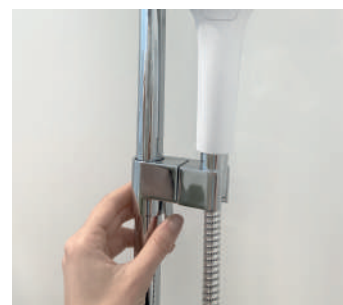

*Расход указан в л/мин при давлении 0,3 МПа.

Аксессуары для ванной

Аксессуары комбинируются с цветными версиями смесителей Espirit и Eleganta

EasyClean обеспечивает простое удаление водного камня

OneHand — система перемещения держателя ручного душа одной рукой

Высокое качество исполнения

Качественные материалы и хром обеспечат долгий срок службы.

Не пропустите

1. Функция Air позволяет подавать воздух в душ. Благодаря этому вы можете добиться более приятных ощущений от воздействия воды на кожу, и одновременно экономить ее.
2. Душевой шланг оснащен функцией EasyTwist, которая предотвращает перекручивание шланга, позволяя лейке ручного душа свободно вращаться.