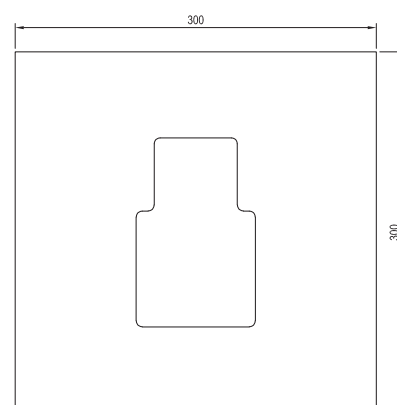

10

10 ЛЕТ
ГАРАНТИИ
НА R-BOX

R-box

Артикул	Номенклатура	Исполнение	Расход*	Размер упаковки (см)	Вес (кг)
X070235	RB 07F.50 Базовый корпус для смесителей скрытого монтажа, R-box Vertical O2/O3			15,7x17x15,7	2,8
X070203	ES 068.00CR.O3.RB07F Смеситель скрытого монтажа, 3х-ходовой, без тела	Хром	22/22/22	26x15x7,5	1,0
X070246	ES 068.10WV.O3.RB07F Смеситель скрытого монтажа, 3х-ходовой, без тела	Белый вельвет	22/22/22	26x15x7,5	1,0
X070283	ES 068.20BLM.O3.RB07F Смеситель скрытого монтажа, 3х-ходовой, без тела	Черный матовый	22/22/22	26x15x7,5	1,0
X070320	ES 068.20GB.O3.RB07F Смеситель скрытого монтажа, 3х-ходовой, без тела	Брашированный графит	22/22/22	26x15x7,5	1,0
X070357	ES 068.60RGB.O3.RB07F Смеситель скрытого монтажа, 3х-ходовой, без тела	Брашированное розовое золото	22/22/22	26x15x7,5	1,0
X070217	EL 068.00CR.O3.RB07F Смеситель скрытого монтажа, 3х-ходовой, без тела	Хром	22/22/22	26x15x7,5	1,1
X070260	EL 068.10WV.O3.RB07F Смеситель скрытого монтажа, 3х-ходовой, без тела	Белый вельвет	22/22/22	26x15x7,5	1,1
X070297	EL 068.20BLM.O3.RB07F Смеситель скрытого монтажа, 3х-ходовой, без тела	Черный матовый	22/22/22	26x15x7,5	1,1
X070334	EL 068.20GB.O3.RB07F Смеситель скрытого монтажа, 3х-ходовой, без тела	Брашированный графит	22/22/22	26x15x7,5	1,1
X070371	EL 068.60RGB.O3.RB07F Смеситель скрытого монтажа, 3х-ходовой, без тела	Брашированное розовое золото	22/22/22	26x15x7,5	1,1

*Расход указан в л/мин при давлении 0,3 МПа.