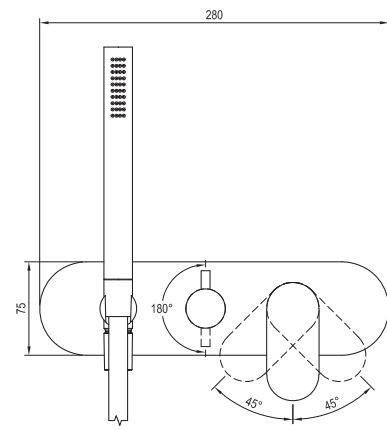

SOFT MOVE

Eleganta

EASYCLEAN

EASYTWIST

Артикул	Номенклатура	Исполнение	Расход*	Размер упаковки (см)	Вес (кг)
X070220	EL 065.00CR.O2.RB07D.+S Смеситель скрытого монтажа, 2х-ходовой, без тела, с лейкой	Хром	10/18	32x22,5x8	1,7
X070263	EL 065.10WV.O2.RB07D.+S Смеситель скрытого монтажа, 2х-ходовой, без тела, с лейкой	Белый вельвет	10/18	32x22,5x8	1,7
X070300	EL 065.20BLM.O2.RB07D.+S Смеситель скрытого монтажа, 2х-ходовой, без тела, с лейкой	Черный матовый	10/18	32x22,5x8	1,7
X070337	EL 065.20GB.O2.RB07D.+S Смеситель скрытого монтажа, 2х-ходовой, без тела, с лейкой	Брашированный графит	10/18	32x22,5x8	1,7
X070374	EL 065.60RGB.O2.RB07D.+S Смеситель скрытого монтажа, 2х-ходовой, без тела, с лейкой	Брашированное розовое золото	10/18	32x22,5x8	1,7
X070233	RB 07D.50 Базовый корпус для смесителей скрытого монтажа, R-box Horizontal			25,7x11x11,5	1,9