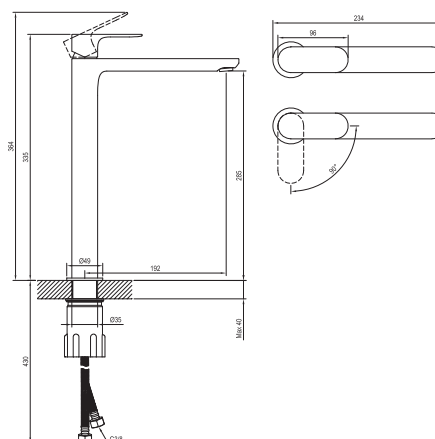

Артикул	Номенклатура	Исполнение	Расход*	Размер упаковки (см)	Вес (кг)
X070419	EL 015.01CR Смеситель для умывальника BeCool 335 мм, без донного клапана	Хром	5	41,3x23x7,4	2,2
X070420	EL 015.11WV Смеситель для умывальника BeCool 335 мм, без донного клапана	Белый вельвет	5	41,3x23x7,4	2,2
X070421	EL 015.21BLM Смеситель для умывальника BeCool 335 мм, без донного клапана	Черный матовый	5	41,3x23x7,4	2,2
X070422	EL 015.21GB Смеситель для умывальника BeCool 335 мм, без донного клапана	Брашированный графит	5	41,3x23x7,4	2,2
X070423	EL 015.61RGB Смеситель для умывальника BeCool 335 мм, без донного клапана	Брашированное розовое золото	5	41,3x23x7,4	2,2

*Расход указан в л/мин при давлении 0,3 МПа.