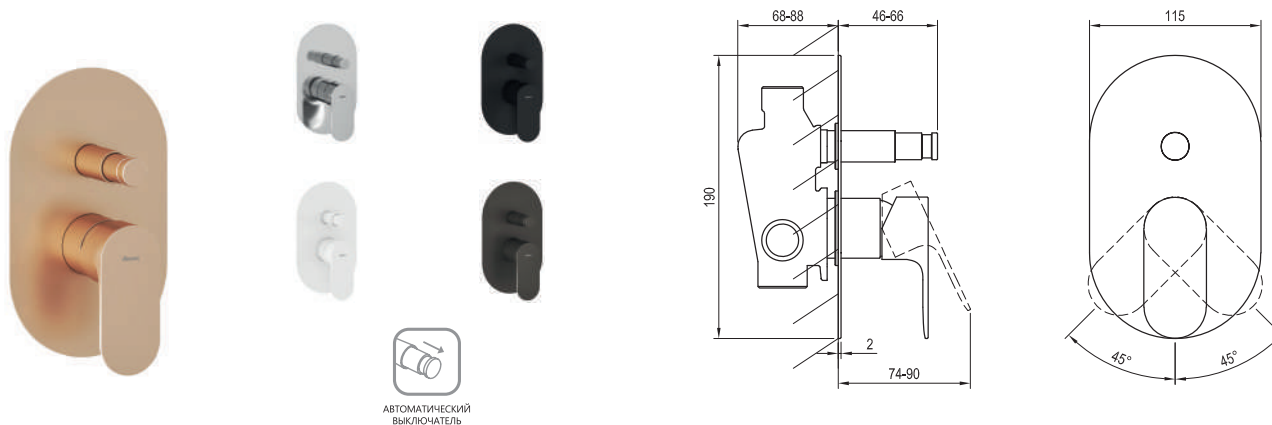

RAVAK Смесители

Артикул	Номенклатура	Исполнение	Расход*	Размер упаковки (см)	Вес (кг)
X070218	EL 061.00CR.O2 Смеситель скрытого монтажа, автоматический, 2х-ходовой, с телом	Хром	18/21	19,6x14,2x8,2	1,5
X070261	EL 061.10WV.O2 Смеситель скрытого монтажа, автоматический, 2х-ходовой, с телом	Белый вельвет	18/21	19,6x14,2x8,2	1,5
X070298	EL 061.20BLM.O2 Смеситель скрытого монтажа, автоматический, 2х-ходовой, с телом	Черный матовый	18/21	19,6x14,2x8,2	1,5
X070335	EL 061.20GB.O2 Смеситель скрытого монтажа, автоматический, 2х-ходовой, с телом	Брашированный графит	18/21	19,6x14,2x8,2	1,5
X070372	EL 061.60RGB.O2 Смеситель скрытого монтажа, автоматический, 2х-ходовой, с телом	Брашированное розовое золото	18/21	19,6x14,2x8,2	1,5