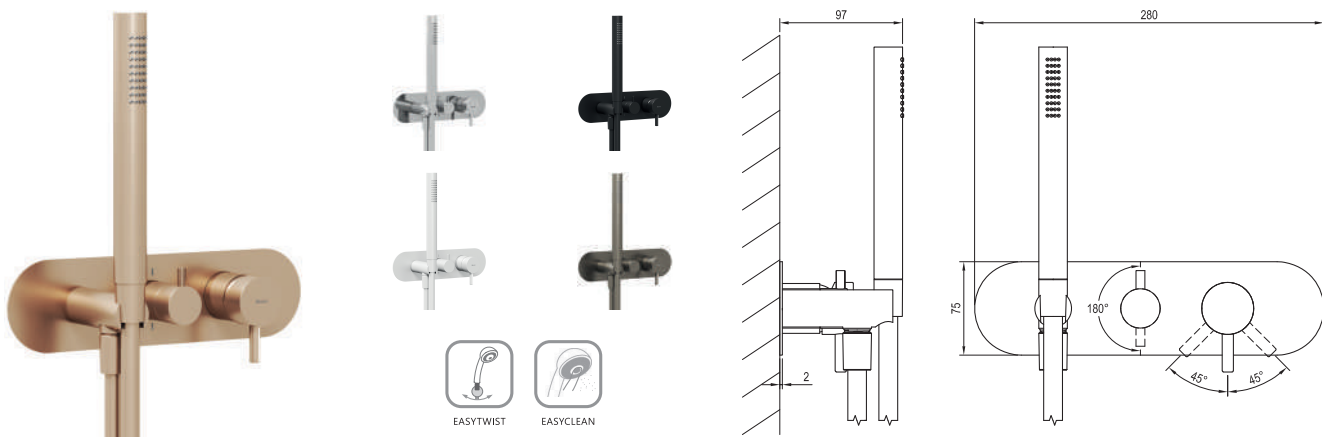

5

5 ЛЕТ ГАРАНТИИ
НА СМЕСИТЕЛИ

Espirit

Артикул	Номенклатура	Исполнение	Расход*	Размер упаковки (см)	Вес (кг)
X070207	ES 065.00CR.O2.RB07D.+S Смеситель скрытого монтажа, 2х-ходовой, без тела, с лейкой	Хром	10/16	32x22,5x8	1,7
X070250	ES 065.10WV.O2.RB07D.+S Смеситель скрытого монтажа, 2х-ходовой, без тела, с лейкой	Белый вельвет	10/16	32x22,5x8	1,7
X070287	ES 065.20BLM.O2.RB07D.+S Смеситель скрытого монтажа, 2х-ходовой, без тела, с лейкой	Черный матовый	10/16	32x22,5x8	1,7
X070324	ES 065.20GB.O2.RB07D.+S Смеситель скрытого монтажа, 2х-ходовой, без тела, с лейкой	Брашированный графит	10/16	32x22,5x8	1,7
X070361	ES 065.60RGB.O2.RB07D.+S Смеситель скрытого монтажа, 2х-ходовой, без тела, с лейкой	Брашированное розовое золото	10/16	32x22,5x8	1,7
X070233	RB 07D.50 Базовый корпус для смесителей скрытого монтажа, R-box Horizontal			25,7x11x11,5	1,9