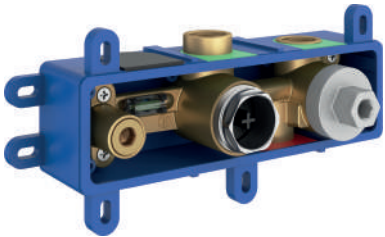

10

10 ЛЕТ
ГАРАНТИИ
НА R-BOX

R-box

Артикул	Номенклатура	Исполнение	Расход*	Размер упаковки (см)	Вес (кг)
X070233	RB 07D.50 Базовый корпус для смесителей скрытого монтажа, R-box Horizontal			25,7x11x11,5	1,9
X070207	ES 065.00CR.O2.RB07D.+S Смеситель скрытого монтажа, 2х-ходовой, без тела, с лейкой	Хром	10/16	32x22,5x8	1,7
X070250	ES 065.10WV.O2.RB07D.+S Смеситель скрытого монтажа, 2х-ходовой, без тела, с лейкой	Белый вельвет	10/16	32x22,5x8	1,7
X070287	ES 065.20BLM.O2.RB07D.+S Смеситель скрытого монтажа, 2х-ходовой, без тела, с лейкой	Черный матовый	10/16	32x22,5x8	1,7
X070324	ES 065.20GB.O2.RB07D.+S Смеситель скрытого монтажа, 2х-ходовой, без тела, с лейкой	Брашированный графит	10/16	32x22,5x8	1,7
X070361	ES 065.60RGB.O2.RB07D.+S Смеситель скрытого монтажа, 2х-ходовой, без тела, с лейкой	Брашированное розовое золото	10/16	32x22,5x8	1,7
X070202	ES 068.00CR.O3.RB07D.+S Смеситель скрытого монтажа, 3х-ходовой, без тела, с лейкой	Хром	10/17/16	32x22,5x8	1,7
X070245	ES 068.10WV.O3.RB07D.+S Смеситель скрытого монтажа, 3х-ходовой, без тела, с лейкой	Белый вельвет	10/17/16	32x22,5x8	1,7
X070282	ES 068.20BLM.O3.RB07D.+S Смеситель скрытого монтажа, 3х-ходовой, без тела, с лейкой	Черный матовый	10/17/16	32x22,5x8	1,7
X070319	ES 068.20GB.O3.RB07D.+S Смеситель скрытого монтажа, 3х-ходовой, без тела, с лейкой	Брашированный графит	10/17/16	32x22,5x8	1,7
X070356	ES 068.60RGB.O3.RB07D.+S Смеситель скрытого монтажа, 3х-ходовой, без тела, с лейкой	Брашированное розовое золото	10/17/16	32x22,5x8	1,7
X070220	EL 065.00CR.O2.RB07D.+S Смеситель скрытого монтажа, 2х-ходовой, без тела, с лейкой	Хром	10/18	32x22,5x8	1,7
X070263	EL 065.10WV.O2.RB07D.+S Смеситель скрытого монтажа, 2х-ходовой, без тела, с лейкой	Белый вельвет	10/18	32x22,5x8	1,7
X070300	EL 065.20BLM.O2.RB07D.+S Смеситель скрытого монтажа, 2х-ходовой, без тела, с лейкой	Черный матовый	10/18	32x22,5x8	1,7
X070337	EL 065.20GB.O2.RB07D.+S Смеситель скрытого монтажа, 2х-ходовой, без тела, с лейкой	Брашированный графит	10/18	32x22,5x8	1,7
X070374	EL 065.60RGB.O2.RB07D.+S Смеситель скрытого монтажа, 2х-ходовой, без тела, с лейкой	Брашированное розовое золото	10/18	32x22,5x8	1,7
X070216	EL 068.00CR.O3.RB07D.+S Смеситель скрытого монтажа, 3х-ходовой, без тела, с лейкой	Хром	10/17/18	32x22,5x8	1,7
X070259	EL 068.10WV.O3.RB07D.+S Смеситель скрытого монтажа, 3х-ходовой, без тела, с лейкой	Белый вельвет	10/17/18	32x22,5x8	1,7
X070296	EL 068.20BLM.O3.RB07D.+S Смеситель скрытого монтажа, 3х-ходовой, без тела, с лейкой	Черный матовый	10/17/18	32x22,5x8	1,7
X070333	EL 068.20GB.O3.RB07D.+S Смеситель скрытого монтажа, 3х-ходовой, без тела, с лейкой	Брашированный графит	10/17/18	32x22,5x8	1,7
X070370	EL 068.60RGB.O3.RB07D.+S Смеситель скрытого монтажа, 3х-ходовой, без тела, с лейкой	Брашированное розовое золото	10/17/18	32x22,5x8	1,7

*Расход указан в л/мин при давлении 0,3 МПа.