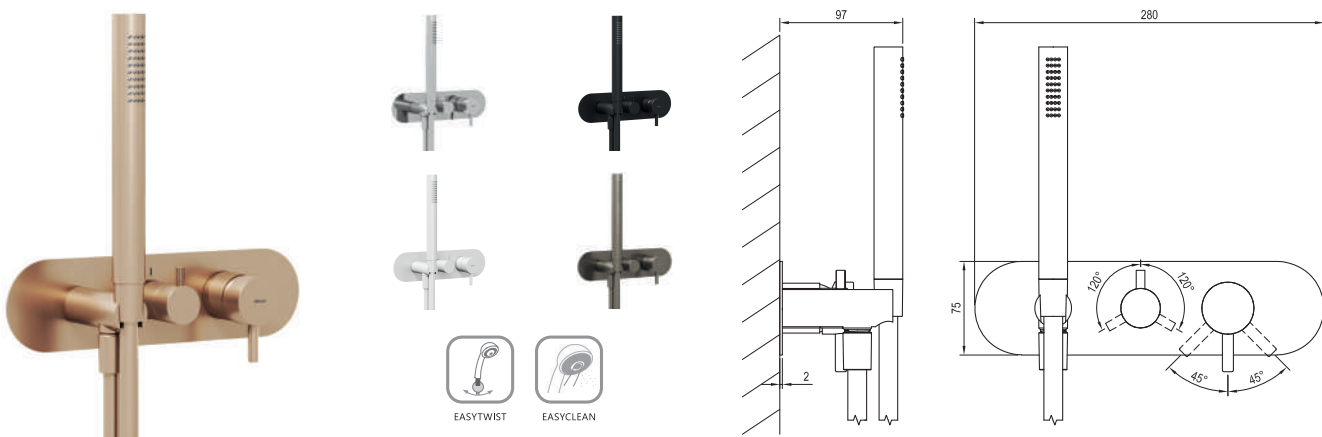

Значения расхода ES 065.XX.O2.RB07E: выход 1/выход 2
 Значения расхода ES 068.XX.O3.RB07F: выход 1/выход 2/выход 3
 *Расход указан в л/мин при давлении 0,3 МПа.

5

5 ЛЕТ ГАРАНТИИ
НА СМЕСИТЕЛИ

Espirit

Артикул	Номенклатура	Исполнение	Расход*	Размер упаковки (см)	Вес (кг)
X070207	ES 065.00CR.O2.RB07D.+S Смеситель скрытого монтажа, 2х-ходовой, без тела, с лейкой	Хром	10/16	32x22,5x8	1,7
X070250	ES 065.10WV.O2.RB07D.+S Смеситель скрытого монтажа, 2х-ходовой, без тела, с лейкой	Белый вельвет	10/16	32x22,5x8	1,7
X070287	ES 065.20BLM.O2.RB07D.+S Смеситель скрытого монтажа, 2х-ходовой, без тела, с лейкой	Черный матовый	10/16	32x22,5x8	1,7
X070324	ES 065.20GB.O2.RB07D.+S Смеситель скрытого монтажа, 2х-ходовой, без тела, с лейкой	Брашированный графит	10/16	32x22,5x8	1,7
X070361	ES 065.60RGB.O2.RB07D.+S Смеситель скрытого монтажа, 2х-ходовой, без тела, с лейкой	Брашированное розовое золото	10/16	32x22,5x8	1,7
X070233	RB 07D.50 Базовый корпус для смесителей скрытого монтажа, R-box Horizontal			25,7x11x11,5	1,9