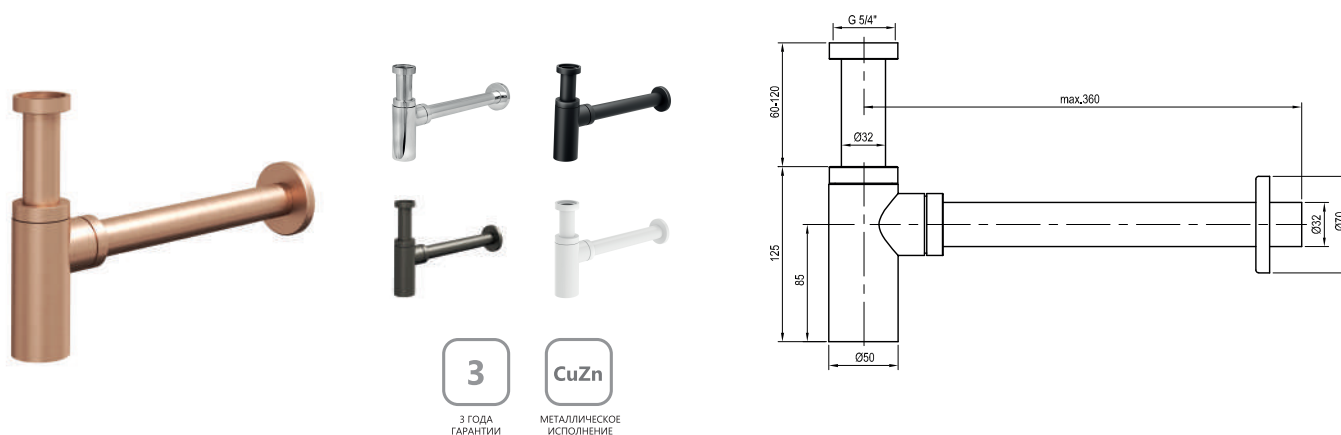

Аксессуары для умывальников

Артикул	Номенклатура	Исполнение	Размер упаковки (см)	Вес (кг)
X01371	Сифон для умывальника	Хром	15x7x36	0,8
X01800	Сифон для умывальника	Белый вельвет	15x7x36	0,8
X01747	Сифон для умывальника	Черный матовый	15x7x36	0,9
X01834	Сифон для умывальника	Брашированный графит	15x7x36	0,9
X01835	Сифон для умывальника	Брашированное розовое золото	15x7x36	0,9