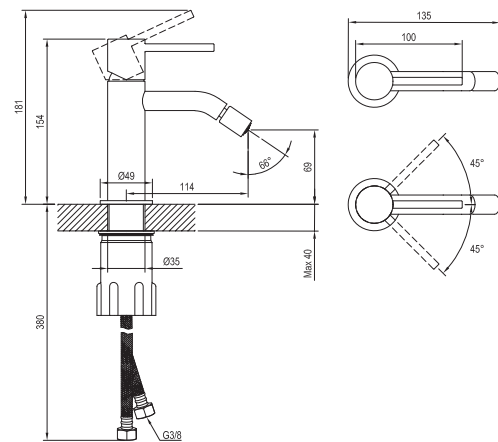

СКРЫТЫЙ
АЭРАТОР

-45%
ECOFLOW

Артикул	Номенклатура	Исполнение	Расход*	Размер упаковки (см)	Вес (кг)
X070198	ES 019.00CR.O1.RB07B Смеситель для умывальника скрытого монтажа, без тела	Хром	5	32x22,5x8	0,9
X070241	ES 019.10WV.O1.RB07B Смеситель для умывальника скрытого монтажа, без тела	Белый вельвет	5	32x22,5x8	0,9
X070278	ES 019.20BLM.O1.RB07B Смеситель для умывальника скрытого монтажа, без тела	Черный матовый	5	32x22,5x8	0,9
X070315	ES 019.20GB.O1.RB07B Смеситель для умывальника скрытого монтажа, без тела	Брашированный графит	5	32x22,5x8	0,9
X070352	ES 019.60RGB.O1.RB07B Смеситель для умывальника скрытого монтажа, без тела	Брашированное розовое золото	5	32x22,5x8	0,9
X070231	RB 07B.50 Базовый корпус для смесителей скрытого монтажа для умывальника, R-box Basin			25,7x11x11,5	1,2