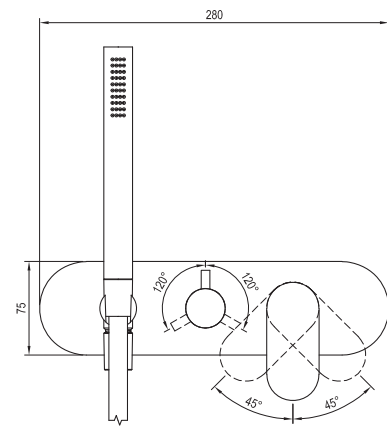

Артикул	Номенклатура	Исполнение	Расход*	Размер упаковки (см)	Вес (кг)
X070216	EL 068.00CR.O3.RB07D.+S Смеситель скрытого монтажа, 3х-ходовой, без тела, с лейкой	Хром	10/17/18	32x22,5x8	1,7
X070259	EL 068.10WV.O3.RB07D.+S Смеситель скрытого монтажа, 3х-ходовой, без тела, с лейкой	Белый вельвет	10/17/18	32x22,5x8	1,7
X070296	EL 068.20BLM.O3.RB07D.+S Смеситель скрытого монтажа, 3х-ходовой, без тела, с лейкой	Черный матовый	10/17/18	32x22,5x8	1,7
X070333	EL 068.20GB.O3.RB07D.+S Смеситель скрытого монтажа, 3х-ходовой, без тела, с лейкой	Брашированный графит	10/17/18	32x22,5x8	1,7
X070370	EL 068.60RGB.O3.RB07D.+S Смеситель скрытого монтажа, 3х-ходовой, без тела, с лейкой	Брашированное розовое золото	10/17/18	32x22,5x8	1,7
X070233	RB 07D.50 Базовый корпус для смесителей скрытого монтажа, R-box Horizontal			25,7x11x11,5	1,9

Значения расхода EL 065.XX.O2.RB07D.+S: выход 1/выход 2

Значения расхода EL 068.XX.O3.RB07D.+S: выход 1/выход 2/выход 3

*Расход указан в л/мин при давлении 0,3 МПа.