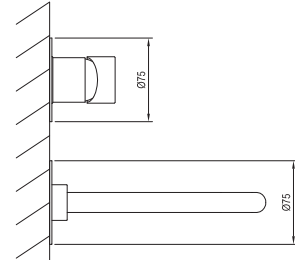

5

5 ЛЕТ ГАРАНТИИ
НА СМЕСИТЕЛИ

Espirit