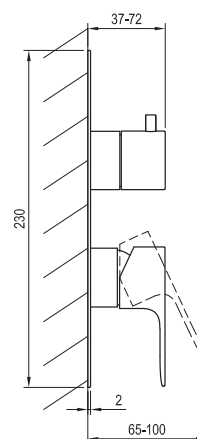

Артикул	Номенклатура	Исполнение	Расход*	Размер упаковки (см)	Вес (кг)
X070217	EL 068.00CR.O3.RB07F Смеситель скрытого монтажа, 3х-ходовой, без тела	Хром	22/22/22	26x15x7,5	1,1
X070260	EL 068.10WV.O3.RB07F Смеситель скрытого монтажа, 3х-ходовой, без тела	Белый вельвет	22/22/22	26x15x7,5	1,1
X070297	EL 068.20BLM.O3.RB07F Смеситель скрытого монтажа, 3х-ходовой, без тела	Черный матовый	22/22/22	26x15x7,5	1,1
X070334	EL 068.20GB.O3.RB07F Смеситель скрытого монтажа, 3х-ходовой, без тела	Брашированный графит	22/22/22	26x15x7,5	1,1
X070371	EL 068.60RGB.O3.RB07F Смеситель скрытого монтажа, 3х-ходовой, без тела	Брашированное розовое золото	22/22/22	26x15x7,5	1,1
X070235	RB 07F.50 Базовый корпус для смесителей скрытого монтажа, R-box Vertical O2/O3			15,7x17x15,7	2,8