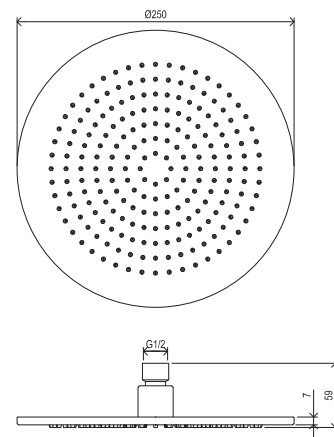

Артикул	Номенклатура	Исполнение	Расход*	Размер упаковки (см)	Вес (кг)
X07P687	980.10WV Верхний душ круглый, латунь, 250 mm	Белый вельвет	12	27x28x8	1,5
X07P675	980.20BLM Верхний душ круглый, латунь, 250 mm	Черный матовый	12	27x28x8	1,5
X07P699	980.20GB Верхний душ круглый, латунь, 250 mm	Брашированный графит	12	27x28x8	1,5
X07P711	980.60RGB Верхний душ круглый, латунь, 250 mm	Брашированное розовое золото	12	27x28x8	1,5