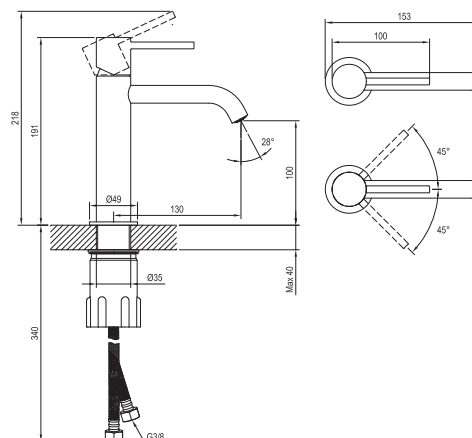

RAVAK Смесители

Артикул	Номенклатура	Исполнение	Расход*	Размер упаковки (см)	Вес (кг)
X070193	ES 012.00CR Смеситель для умывальника 190 мм, без донного клапана	Хром	5	35,3x23x7,4	1,1
X070236	ES 012.10WV Смеситель для умывальника 190 мм, без донного клапана	Белый вельвет	5	35,3x23x7,4	1,1
X070273	ES 012.20BLM Смеситель для умывальника 190 мм, без донного клапана	Черный матовый	5	35,3x23x7,4	1,1
X070310	ES 012.20GB Смеситель для умывальника 190 мм, без донного клапана	Брашированный графит	5	35,3x23x7,4	1,1
X070347	ES 012.60RGB Смеситель для умывальника 190 мм, без донного клапана	Брашированное розовое золото	5	35,3x23x7,4	1,1