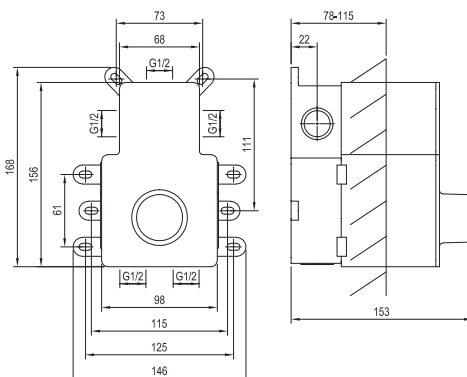

RAVAK Смесители

Артикул	Номенклатура	Исполнение	Расход*	Размер упаковки (см)	Вес (кг)
X070232	RB 07C.50 Базовый корпус для термостатических смесителей скрытого монтажа, R-box Termo			15,7x17x15,7	2,7
X070206	ES 063.00CR.O2.RB07C Термостатический смеситель скрытого монтажа, 2х-ходовой, без тела	Хром	22/22	26x15x7,5	1,0
X070249	ES 063.10WV.O2.RB07C Термостатический смеситель скрытого монтажа, 2х-ходовой, без тела	Белый вельвет	22/22	26x15x7,5	1,0
X070286	ES 063.20BLM.O2.RB07C Термостатический смеситель скрытого монтажа, 2х-ходовой, без тела	Черный матовый	22/22	26x15x7,5	1,0
X070323	ES 063.20GB.O2.RB07C Термостатический смеситель скрытого монтажа, 2х-ходовой, без тела	Брашированный графит	22/22	26x15x7,5	1,0
X070360	ES 063.60RGB.O2.RB07C Термостатический смеситель скрытого монтажа, 2х-ходовой, без тела	Брашированное розовое золото	22/22	26x15x7,5	1,0
X070209	ES 067.00CR.O3.RB07C Термостатический смеситель скрытого монтажа, 3х-ходовой, без тела	Хром	22/22/22	26x15x7,5	1,0
X070252	ES 067.10WV.O3.RB07C Термостатический смеситель скрытого монтажа, 3х-ходовой, без тела	Белый вельвет	22/22/22	26x15x7,5	1,0
X070289	ES 067.20BLM.O3.RB07C Термостатический смеситель скрытого монтажа, 3х-ходовой, без тела	Черный матовый	22/22/22	26x15x7,5	1,0
X070326	ES 067.20GB.O3.RB07C Термостатический смеситель скрытого монтажа, 3х-ходовой, без тела	Брашированный графит	22/22/22	26x15x7,5	1,0
X070363	ES 067.60RGB.O3.RB07C Термостатический смеситель скрытого монтажа, 3х-ходовой, без тела	Брашированное розовое золото	22/22/22	26x15x7,5	1,0

*Расход указан в л/мин при давлении 0,3 МПа.