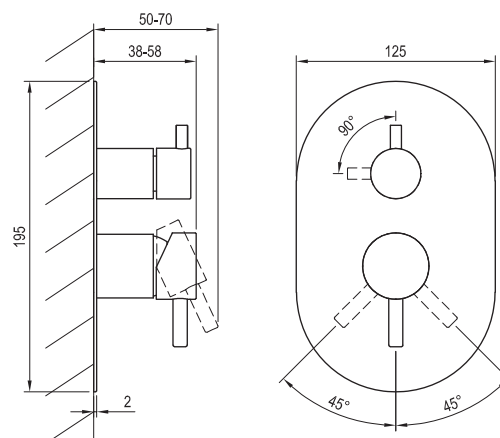

RAVAK Смесители

Артикул	Номенклатура	Исполнение	Расход*	Размер упаковки (см)	Вес (кг)
X070208	ES 065.00CR.O2.RB07E Смеситель скрытого монтажа, 2х-ходовой, без тела	Хром	12/12	26x15x7,5	0,8
X070251	ES 065.10WV.O2.RB07E Смеситель скрытого монтажа, 2х-ходовой, без тела	Белый вельвет	12/12	26x15x7,5	0,8
X070288	ES 065.20BLM.O2.RB07E Смеситель скрытого монтажа, 2х-ходовой, без тела	Черный матовый	12/12	26x15x7,5	0,8
X070325	ES 065.20GB.O2.RB07E Смеситель скрытого монтажа, 2х-ходовой, без тела	Брашированный графит	12/12	26x15x7,5	0,8
X070362	ES 065.60RGB.O2.RB07E Смеситель скрытого монтажа, 2х-ходовой, без тела	Брашированное розовое золото	12/12	26x15x7,5	0,8
X070234	RB 07E.50 Базовый корпус для смесителей скрытого монтажа, R-box Vertical O2			14,2x14x11,7	1,4