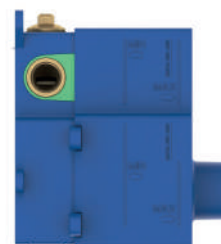

Значения расхода EL 065.XX.O2.RB07D.+S: выход 1/выход 2

Значения расхода EL 068.XX.O3.RB07D.+S: выход 1/выход 2/выход 3

*Расход указан в л/мин при давлении 0,3 МПа.

R-box

Встроенный спиртовой уровень для упрощения сборки