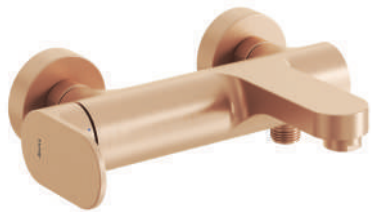

5

5 ЛЕТ ГАРАНТИИ
НА СМЕСИТЕЛИ

SOFT MOVE

Eleganta

Артикул	Номенклатура	Исполнение	Расход*	Размер упаковки (см)	Вес (кг)
X070213	EL 022.00CR Настенный смеситель для ванны, без лейки	Хром	13/22	27x24,4x7	2,6
X070256	EL 022.10WV Настенный смеситель для ванны, без лейки	Белый вельвет	13/22	27x24,4x7	2,6
X070293	EL 022.20BLM Настенный смеситель для ванны, без лейки	Черный матовый	13/22	27x24,4x7	2,6
X070330	EL 022.20GB Настенный смеситель для ванны, без лейки	Брашированный графит	13/22	27x24,4x7	2,6
X070367	EL 022.60RGB Настенный смеситель для ванны, без лейки	Брашированное розовое золото	13/22	27x24,4x7	2,6