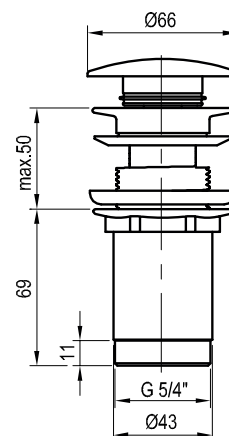

Артикул	Номенклатура	Исполнение	Размер упаковки (см)	Вес (кг)
X01373	Слив для умывальника Click-Clack	Хром	7,5x7,5x14,5	0,4
X01836	Слив для умывальника Click-Clack	Белый вельвет	7,5x7,5x14,5	0,4
X01748	Слив для умывальника Click-Clack	Черный матовый	7,5x7,5x14,5	0,4
X01837	Слив для умывальника Click-Clack	Брашированный графит	7,5x7,5x14,5	0,4
X01838	Слив для умывальника Click-Clack	Брашированное розовое золото	7,5x7,5x14,5	0,4