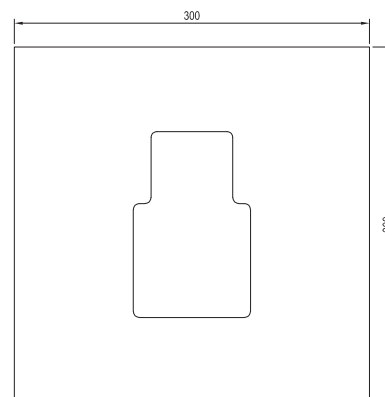

RAVAK Смесители

Артикул	Номенклатура	Исполнение	Расход*	Размер упаковки (см)	Вес (кг)
X070232	RB 07C.50 Базовый корпус для термостатических смесителей скрытого монтажа, R-box Termo			15,7x17x15,7	2,7
X070206	ES 063.00CR.O2.RB07C Термостатический смеситель скрытого монтажа, 2х-ходовой, без тела	Хром	22/22	26x15x7,5	1,0
X070249	ES 063.10WV.O2.RB07C Термостатический смеситель скрытого монтажа, 2х-ходовой, без тела	Белый вельвет	22/22	26x15x7,5	1,0
X070286	ES 063.20BLM.O2.RB07C Термостатический смеситель скрытого монтажа, 2х-ходовой, без тела	Черный матовый	22/22	26x15x7,5	1,0
X070323	ES 063.20GB.O2.RB07C Термостатический смеситель скрытого монтажа, 2х-ходовой, без тела	Брашированный графит	22/22	26x15x7,5	1,0
X070360	ES 063.60RGB.O2.RB07C Термостатический смеситель скрытого монтажа, 2х-ходовой, без тела	Брашированное розовое золото	22/22	26x15x7,5	1,0
X070209	ES 067.00CR.O3.RB07C Термостатический смеситель скрытого монтажа, 3х-ходовой, без тела	Хром	22/22/22	26x15x7,5	1,0
X070252	ES 067.10WV.O3.RB07C Термостатический смеситель скрытого монтажа, 3х-ходовой, без тела	Белый вельвет	22/22/22	26x15x7,5	1,0
X070289	ES 067.20BLM.O3.RB07C Термостатический смеситель скрытого монтажа, 3х-ходовой, без тела	Черный матовый	22/22/22	26x15x7,5	1,0
X070326	ES 067.20GB.O3.RB07C Термостатический смеситель скрытого монтажа, 3х-ходовой, без тела	Брашированный графит	22/22/22	26x15x7,5	1,0
X070363	ES 067.60RGB.O3.RB07C Термостатический смеситель скрытого монтажа, 3х-ходовой, без тела	Брашированное розовое золото	22/22/22	26x15x7,5	1,0

*Расход указан в л/мин при давлении 0,3 МПа.