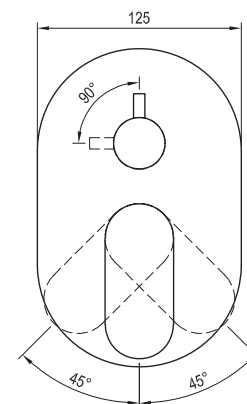

5

5 ЛЕТ ГАРАНТИИ
НА СМЕСИТЕЛИ

SOFT MOVE

Eleganta

Артикул	Номенклатура	Исполнение	Расход*	Размер упаковки (см)	Вес (кг)
X070221	EL 065.00CR.O2.RB07E Смеситель скрытого монтажа, 2х-ходовой, без тела	Хром	12/12	26x15x8	0,9
X070264	EL 065.10WV.O2.RB07E Смеситель скрытого монтажа, 2х-ходовой, без тела	Белый вельвет	12/12	26x15x8	0,9
X070301	EL 065.20BLM.O2.RB07E Смеситель скрытого монтажа, 2х-ходовой, без тела	Черный матовый	12/12	26x15x8	0,9
X070338	EL 065.20GB.O2.RB07E Смеситель скрытого монтажа, 2х-ходовой, без тела	Брашированный графит	12/12	26x15x8	0,9
X070375	EL 065.60RGB.O2.RB07E Смеситель скрытого монтажа, 2х-ходовой, без тела	Брашированное розовое золото	12/12	26x15x8	0,9
X070234	RB 07E.50 Базовый корпус для смесителей скрытого монтажа, R-box Vertical O2			14,2x14x11,7	1,4