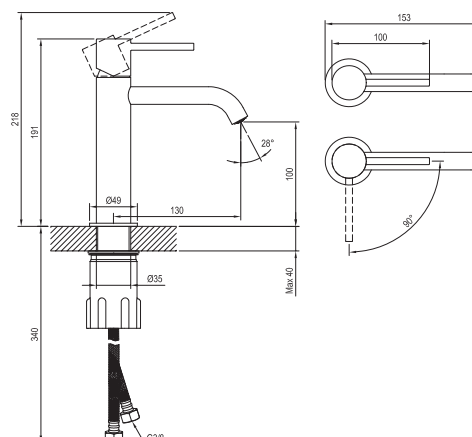

Артикул	Номенклатура	Исполнение	Расход*	Размер упаковки (см)	Вес (кг)
X070394	ES 012.01CR Смеситель для умывальника BeCool 190 мм, без донного клапана	Хром	5	35,3x23x7,4	1,1
X070395	ES 012.11WV Смеситель для умывальника BeCool 190 мм, без донного клапана	Белый вельвет	5	35,3x23x7,4	1,1
X070396	ES 012.21BLM Смеситель для умывальника BeCool 190 мм, без донного клапана	Черный матовый	5	35,3x23x7,4	1,1
X070397	ES 012.21GB Смеситель для умывальника BeCool 190 мм, без донного клапана	Брашированный графит	5	35,3x23x7,4	1,1
X070398	ES 012.61RGB Смеситель для умывальника BeCool 190 мм, без донного клапана	Брашированное розовое золото	5	35,3x23x7,4	1,1

Не пропустите

1. Отдельстоящие смесители для умывальника оснащены керамическим картриджем диаметром 25 мм и гибкими соединительными шлангами длиной 450 мм с диаметром резьбы G3/8.

2. Смесители можно подобрать по цвету с аксессуарами - сточным комплектом и сифоном для поддонов, угловым вентилем, сточным комплектом для ванны с боуден-тросом и сифоном для ванны.

3. На смесителях скрытого монтажа помечено, нужен ли R-BOX для корректной работы или нет, поэтому вы не ошибетесь при выборе.

*Расход указан в л/мин при давлении 0,3 МПа.