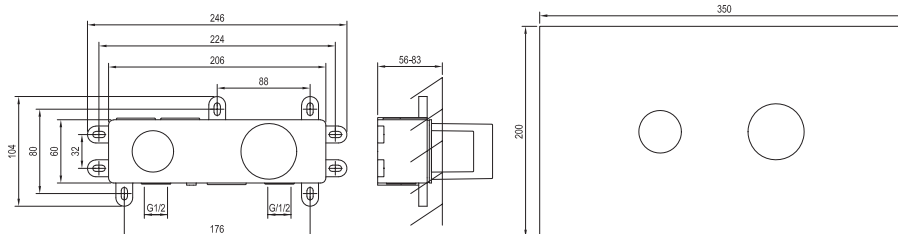

10

10 ЛЕТ
ГАРАНТИИ
НА R-BOX

R-box

Артикул	Номенклатура	Исполнение	Расход*	Размер упаковки (см)	Вес (кг)
X070231	RB 07B.50 Базовый корпус для смесителей скрытого монтажа для умывальника, R-box Basin			25,7x11x11,5	1,2
X070198	ES 019.00CR.O1.RB07B Смеситель для умывальника скрытого монтажа, без тела	Хром	5	32x22,5x8	0,9
X070241	ES 019.10WV.O1.RB07B Смеситель для умывальника скрытого монтажа, без тела	Белый вельвет	5	32x22,5x8	0,9
X070278	ES 019.20BLM.O1.RB07B Смеситель для умывальника скрытого монтажа, без тела	Черный матовый	5	32x22,5x8	0,9
X070315	ES 019.20GB.O1.RB07B Смеситель для умывальника скрытого монтажа, без тела	Брашированный графит	5	32x22,5x8	0,9
X070352	ES 019.60RGB.O1.RB07B Смеситель для умывальника скрытого монтажа, без тела	Брашированное розовое золото	5	32x22,5x8	0,9
X070212	EL 019.00CR.O1.RB07B Смеситель для умывальника скрытого монтажа, без тела	Хром	5	32x22,5x8	1,7
X070255	EL 019.10WV.O1.RB07B Смеситель для умывальника скрытого монтажа, без тела	Белый вельвет	5	32x22,5x8	1,7
X070292	EL 019.20BLM.O1.RB07B Смеситель для умывальника скрытого монтажа, без тела	Черный матовый	5	32x22,5x8	1,7
X070329	EL 019.20GB.O1.RB07B Смеситель для умывальника скрытого монтажа, без тела	Брашированный графит	5	32x22,5x8	1,7
X070366	EL 019.60RGB.O1.RB07B Смеситель для умывальника скрытого монтажа, без тела	Брашированное розовое золото	5	32x22,5x8	1,7

*Расход указан в л/мин при давлении 0,3 МПа.