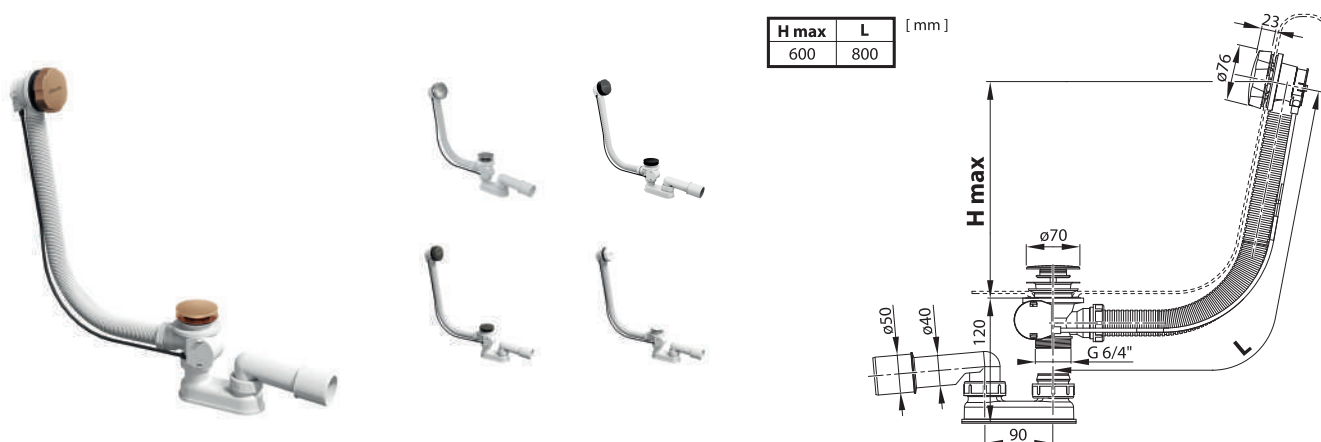

Хромированная накладка является частью литых умывальников с переливом.

Аксессуары для умывальников

RAVAK Аксессуары для ванн

Классические сифоны для ванны с переливом

Артикул	Номенклатура	Исполнение	Размер упаковки (см)	Вес (кг)
X01305	Сточный комплект с переливом 570 В К/К	Хром	14x8x38	0,8
X01843	Сточный комплект с переливом 570 В К/К	Белый вельвет	14x8x38	0,8
X01745	Сточный комплект с переливом 570 В К/К	Черный матовый	14x8x38	0,8
X01844	Сточный комплект с переливом 570 В К/К	Брашированный графит	14x8x38	0,8
X01845	Сточный комплект с переливом 570 В К/К	Брашированное розовое золото	14x8x38	0,8