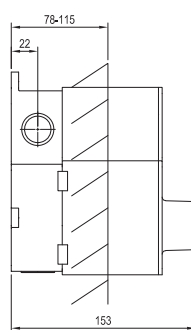

10

10 ЛЕТ
ГАРАНТИИ
НА R-BOX

R-box

Артикул	Номенклатура	Исполнение	Расход*	Размер упаковки (см)	Вес (кг)
X070235	RB 07F.50 Базовый корпус для смесителей скрытого монтажа, R-box Vertical O2/O3			15,7x17x15,7	2,8
X070203	ES 068.00CR.O3.RB07F Смеситель скрытого монтажа, 3х-ходовой, без тела	Хром	22/22/22	26x15x7,5	1,0
X070246	ES 068.10WV.O3.RB07F Смеситель скрытого монтажа, 3х-ходовой, без тела	Белый вельвет	22/22/22	26x15x7,5	1,0
X070283	ES 068.20BLM.O3.RB07F Смеситель скрытого монтажа, 3х-ходовой, без тела	Черный матовый	22/22/22	26x15x7,5	1,0
X070320	ES 068.20GB.O3.RB07F Смеситель скрытого монтажа, 3х-ходовой, без тела	Брашированный графит	22/22/22	26x15x7,5	1,0
X070357	ES 068.60RGB.O3.RB07F Смеситель скрытого монтажа, 3х-ходовой, без тела	Брашированное розовое золото	22/22/22	26x15x7,5	1,0
X070217	EL 068.00CR.O3.RB07F Смеситель скрытого монтажа, 3х-ходовой, без тела	Хром	22/22/22	26x15x7,5	1,1
X070260	EL 068.10WV.O3.RB07F Смеситель скрытого монтажа, 3х-ходовой, без тела	Белый вельвет	22/22/22	26x15x7,5	1,1
X070297	EL 068.20BLM.O3.RB07F Смеситель скрытого монтажа, 3х-ходовой, без тела	Черный матовый	22/22/22	26x15x7,5	1,1
X070334	EL 068.20GB.O3.RB07F Смеситель скрытого монтажа, 3х-ходовой, без тела	Брашированный графит	22/22/22	26x15x7,5	1,1
X070371	EL 068.60RGB.O3.RB07F Смеситель скрытого монтажа, 3х-ходовой, без тела	Брашированное розовое золото	22/22/22	26x15x7,5	1,1

*Расход указан в л/мин при давлении 0,3 МПа.