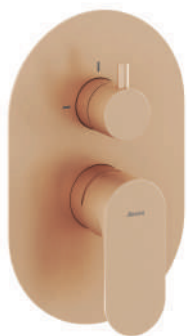

5

5 ЛЕТ ГАРАНТИИ
НА СМЕСИТЕЛИ

SOFT MOVE

Eleganta

Артикул	Номенклатура	Исполнение	Расход*	Размер упаковки (см)	Вес (кг)
X070221	EL 065.00CR.O2.RB07E Смеситель скрытого монтажа, 2х-ходовой, без тела	Хром	12/12	26x15x8	0,9
X070264	EL 065.10WV.O2.RB07E Смеситель скрытого монтажа, 2х-ходовой, без тела	Белый вельвет	12/12	26x15x8	0,9
X070301	EL 065.20BLM.O2.RB07E Смеситель скрытого монтажа, 2х-ходовой, без тела	Черный матовый	12/12	26x15x8	0,9
X070338	EL 065.20GB.O2.RB07E Смеситель скрытого монтажа, 2х-ходовой, без тела	Брашированный графит	12/12	26x15x8	0,9
X070375	EL 065.60RGB.O2.RB07E Смеситель скрытого монтажа, 2х-ходовой, без тела	Брашированное розовое золото	12/12	26x15x8	0,9
X070234	RB 07E.50 Базовый корпус для смесителей скрытого монтажа, R-box Vertical O2			14,2x14x11,7	1,4