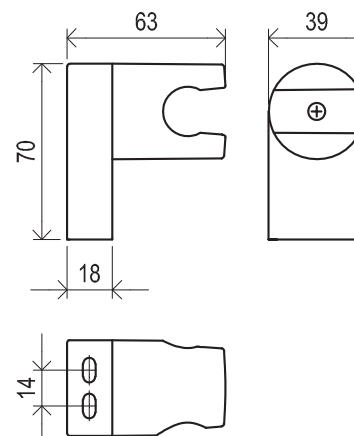

Артикул	Номенклатура	Исполнение	Размер упаковки (см)	Вес (кг)
X07P011	611.00CR Регулируемый держатель для душа	Хром	7x5,5x8	0,1
X07P686	611.10WV Регулируемый держатель для душа	Белый вельвет	7x5,5x8	0,1
X07P674	611.20BLM Регулируемый держатель для душа	Черный матовый	7x5,5x8	0,1
X07P698	611.20GB Регулируемый держатель для душа	Брашированный графит	7x5,5x8	0,1
X07P710	611.60RGB Регулируемый держатель для душа	Брашированное розовое золото	7x5,5x8	0,1