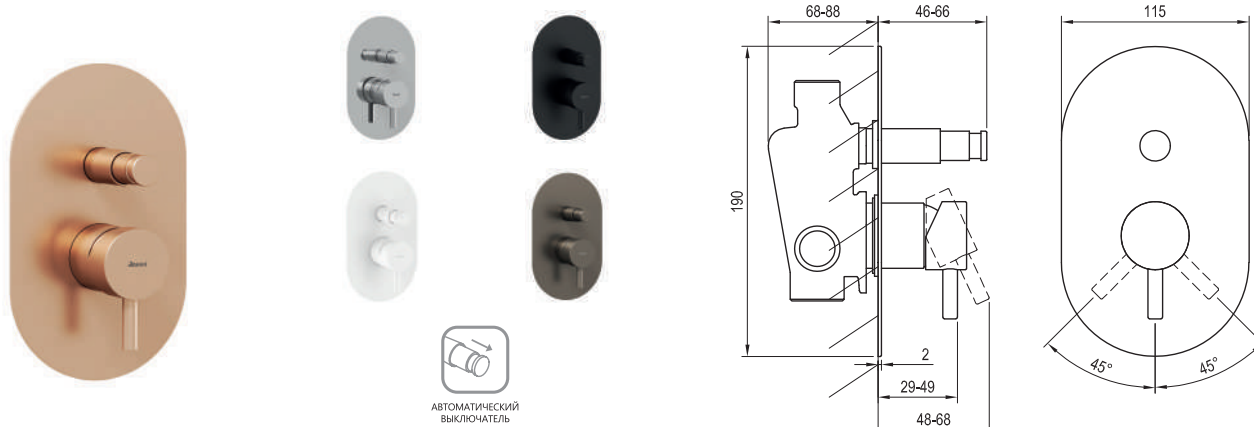

RAVAK Смесители

Артикул	Номенклатура	Исполнение	Расход*	Размер упаковки (см)	Вес (кг)
X070204	ES 061.00CR.O2 Смеситель скрытого монтажа, автоматический, 2х-ходовой, с телом	Хром	19/22	19,6x14,2x8,2	1,5
X070247	ES 061.10WV.O2 Смеситель скрытого монтажа, автоматический, 2х-ходовой, с телом	Белый вельвет	19/22	19,6x14,2x8,2	1,5
X070284	ES 061.20BLM.O2 Смеситель скрытого монтажа, автоматический, 2х-ходовой, с телом	Черный матовый	19/22	19,6x14,2x8,2	1,5
X070321	ES 061.20GB.O2 Смеситель скрытого монтажа, автоматический, 2х-ходовой, с телом	Брашированный графит	19/22	19,6x14,2x8,2	1,5
X070358	ES 061.60RGB.O2 Смеситель скрытого монтажа, автоматический, 2х-ходовой, с телом	Брашированное розовое золото	19/22	19,6x14,2x8,2	1,5