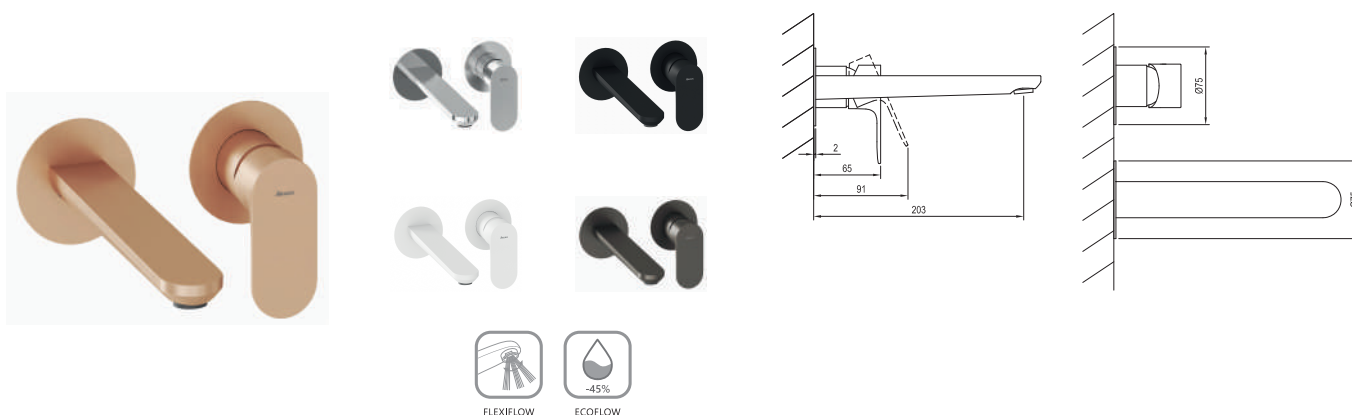

RAVAK Смесители

Артикул	Номенклатура	Исполнение	Расход*	Размер упаковки (см)	Вес (кг)
X070212	EL 019.00CR.O1.RB07B Смеситель для умывальника скрытого монтажа, без тела	Хром	5	32x22,5x8	1,7
X070255	EL 019.10WV.O1.RB07B Смеситель для умывальника скрытого монтажа, без тела	Белый вельвет	5	32x22,5x8	1,7
X070292	EL 019.20BLM.O1.RB07B Смеситель для умывальника скрытого монтажа, без тела	Черный матовый	5	32x22,5x8	1,7
X070329	EL 019.20GB.O1.RB07B Смеситель для умывальника скрытого монтажа, без тела	Брашированный графит	5	32x22,5x8	1,7
X070366	EL 019.60RGB.O1.RB07B Смеситель для умывальника скрытого монтажа, без тела	Брашированное розовое золото	5	32x22,5x8	1,7
X070231	RB 07B.50 Базовый корпус для смесителей скрытого монтажа для умывальника, R-box Basin			25,7x11x11,5	1,2