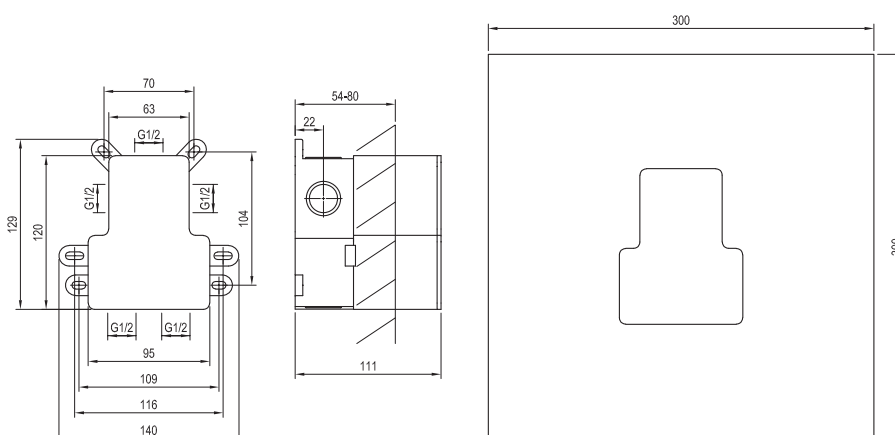

RAVAK Смесители

Артикул	Номенклатура	Исполнение	Расход*	Размер упаковки (см)	Вес (кг)
X070234	RB 07E.50 Базовый корпус для смесителей скрытого монтажа, R-box Vertical O2			14,2x14x11,7	1,4
X070208	ES 065.00CR.O2.RB07E Смеситель скрытого монтажа, 2х-ходовой, без тела	Хром	12/12	26x15x7,5	0,8
X070251	ES 065.10WV.O2.RB07E Смеситель скрытого монтажа, 2х-ходовой, без тела	Белый вельвет	12/12	26x15x7,5	0,8
X070288	ES 065.20BLM.O2.RB07E Смеситель скрытого монтажа, 2х-ходовой, без тела	Черный матовый	12/12	26x15x7,5	0,8
X070325	ES 065.20GB.O2.RB07E Смеситель скрытого монтажа, 2х-ходовой, без тела	Брашированный графит	12/12	26x15x7,5	0,8
X070362	ES 065.60RGB.O2.RB07E Смеситель скрытого монтажа, 2х-ходовой, без тела	Брашированное розовое золото	12/12	26x15x7,5	0,8
X070221	EL 065.00CR.O2.RB07E Смеситель скрытого монтажа, 2х-ходовой, без тела	Хром	12/12	26x15x8	0,9
X070264	EL 065.10WV.O2.RB07E Смеситель скрытого монтажа, 2х-ходовой, без тела	Белый вельвет	12/12	26x15x8	0,9
X070301	EL 065.20BLM.O2.RB07E Смеситель скрытого монтажа, 2х-ходовой, без тела	Черный матовый	12/12	26x15x8	0,9
X070338	EL 065.20GB.O2.RB07E Смеситель скрытого монтажа, 2х-ходовой, без тела	Брашированный графит	12/12	26x15x8	0,9
X070375	EL 065.60RGB.O2.RB07E Смеситель скрытого монтажа, 2х-ходовой, без тела	Брашированное розовое золото	12/12	26x15x8	0,9

*Расход указан в л/мин при давлении 0,3 МПа.