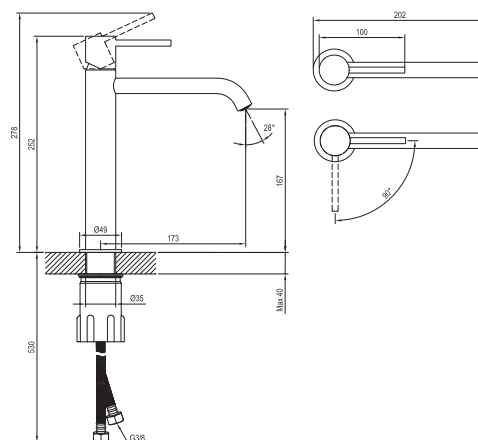

Артикул	Номенклатура	Исполнение	Расход*	Размер упаковки (см)	Вес (кг)
X070399	ES 014.01CR Смеситель для умывальника BeCool 250 мм, без донного клапана	Черный матовый	5	41,3x23x7,4	1,4
X070400	ES 014.11WV Смеситель для умывальника BeCool 250 мм, без донного клапана	Белый вельвет	5	41,3x23x7,4	1,4
X070402	ES 014.21BLM Смеситель для умывальника BeCool 250 мм, без донного клапана	Черный матовый	5	41,3x23x7,4	1,4
X070401	ES 014.21GB Смеситель для умывальника BeCool 250 мм, без донного клапана	Брашированный графит	5	41,3x23x7,4	1,4
X070403	ES 014.61RGB Смеситель для умывальника BeCool 250 мм, без донного клапана	Брашированное розовое золото	5	41,3x23x7,4	1,4

4.

Смесители для умывальника также доступны в варианте BeCool, который экономит расход горячей воды, позволяя выходить только холодной воде при нахождении рычага смесителя в центральном положении.

3.

Смесители ES 065.00.O2.RB07D.+S ES 068.00.O3.RB07D.+S идут в комплекте со шлангом, ручным душем и встроенным держателем для лейки.

*Расход указан в л/мин при давлении 0,3 МПа.