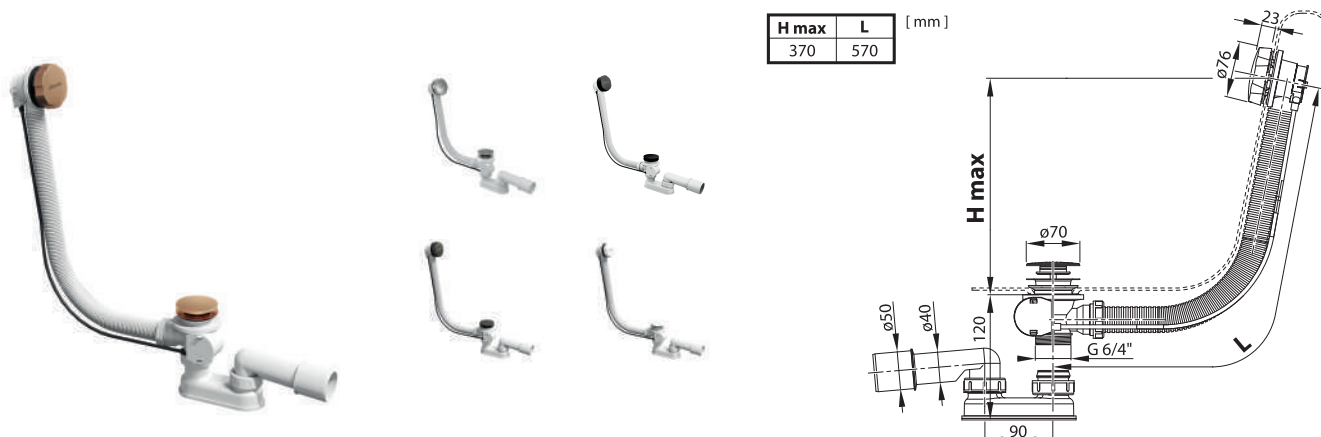

Хромированная накладка является частью литых умывальников с переливом.

Аксессуары для умывальников

RAVAK Аксессуары для ванн

Классические сифоны для ванны с переливом

Артикул	Номенклатура	Исполнение	Размер упаковки (см)	Вес (кг)
X01305	Сточный комплект с переливом 570 В К/К	Хром	14x8x38	0,8
X01843	Сточный комплект с переливом 570 В К/К	Белый вельвет	14x8x38	0,8
X01745	Сточный комплект с переливом 570 В К/К	Черный матовый	14x8x38	0,8
X01844	Сточный комплект с переливом 570 В К/К	Брашированный графит	14x8x38	0,8
X01845	Сточный комплект с переливом 570 В К/К	Брашированное розовое золото	14x8x38	0,8