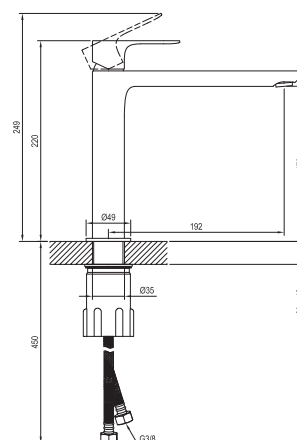

Артикул	Номенклатура	Исполнение	Расход*	Размер упаковки (см)	Вес (кг)
X070414	EL 014.01CR Смеситель для умывальника BeCool 220 мм, без донного клапана	Хром	5	41,3x23x7,4	1,8
X070415	EL 014.11WV Смеситель для умывальника BeCool 220 мм, без донного клапана	Белый вельвет	5	41,3x23x7,4	1,8
X070417	EL 014.21BLM Смеситель для умывальника BeCool 220 мм, без донного клапана	Черный матовый	5	41,3x23x7,4	1,8
X070416	EL 014.21GB Смеситель для умывальника BeCool 220 мм, без донного клапана	Брашированный графит	5	41,3x23x7,4	1,8
X070418	EL 014.61RGB Смеситель для умывальника BeCool 220 мм, без донного клапана	Брашированное розовое золото	5	41,3x23x7,4	1,8

4.

Смесители для умывальника также доступны в варианте BeCool, который экономит расход горячей воды, позволяя выходить только холодной воде при нахождении рычага смесителя в центральном положении.

3.

Смесители
EL 065.00.O2.RB07D.+S
EL 068.00.O3.RB07D.+S
идут в комплекте со шлангом, ручным душем и встроенным держателем для лейки.

*Расход указан в л/мин при давлении 0,3 МПа.