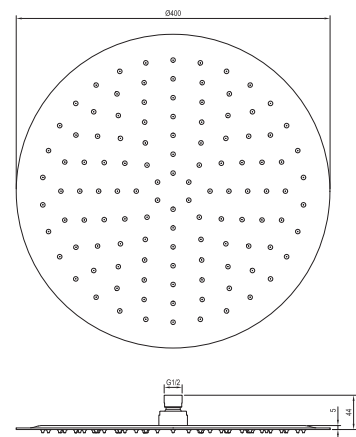

Аксессуары для ванной

Артикул	Номенклатура	Исполнение	Расход*	Размер упаковки (см)	Вес (кг)
X07P336	984.00CR Верхний душ круглый, хром, 300 mm	Хром	11	36x35x7	1,6
X07P667	984.02CR Верхний душ круглый, хром, 400 mm	Хром	10	42,5x40,6x7,3	2,3