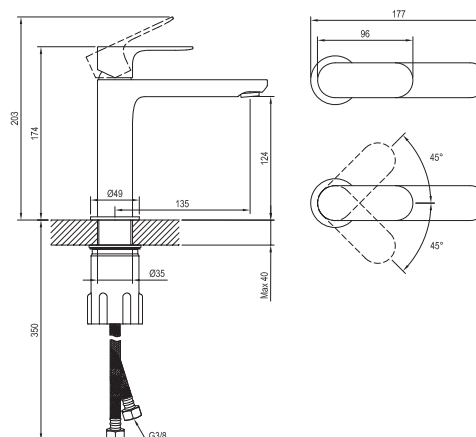

RAVAK Смесители

Артикул	Номенклатура	Исполнение	Расход*	Размер упаковки (см)	Вес (кг)
X070210	EL 012.00CR Смеситель для умывальника 170 мм, без донного клапана	Хром	5	35,3x23x7,4	1,4
X070253	EL 012.10WV Смеситель для умывальника 170 мм, без донного клапана	Белый вельвет	5	35,3x23x7,4	1,4
X070290	EL 012.20BLM Смеситель для умывальника 170 мм, без донного клапана	Черный матовый	5	35,3x23x7,4	1,4
X070327	EL 012.20GB Смеситель для умывальника 170 мм, без донного клапана	Брашированный графит	5	35,3x23x7,4	1,4
X070364	EL 012.60RGB Смеситель для умывальника 170 мм, без донного клапана	Брашированное розовое золото	5	35,3x23x7,4	1,4