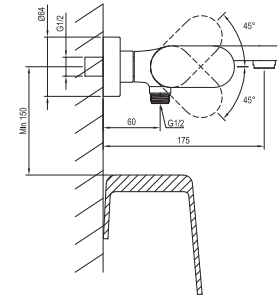

5

5 ЛЕТ ГАРАНТИИ
НА СМЕСИТЕЛИ

SOFT MOVE

Eleganta

Артикул	Номенклатура	Исполнение	Расход*	Размер упаковки (см)	Вес (кг)
X070213	EL 022.00CR Настенный смеситель для ванны, без лейки	Хром	13/22	27x24,4x7	2,6
X070256	EL 022.10WV Настенный смеситель для ванны, без лейки	Белый вельвет	13/22	27x24,4x7	2,6
X070293	EL 022.20BLM Настенный смеситель для ванны, без лейки	Черный матовый	13/22	27x24,4x7	2,6
X070330	EL 022.20GB Настенный смеситель для ванны, без лейки	Брашированный графит	13/22	27x24,4x7	2,6
X070367	EL 022.60RGB Настенный смеситель для ванны, без лейки	Брашированное розовое золото	13/22	27x24,4x7	2,6