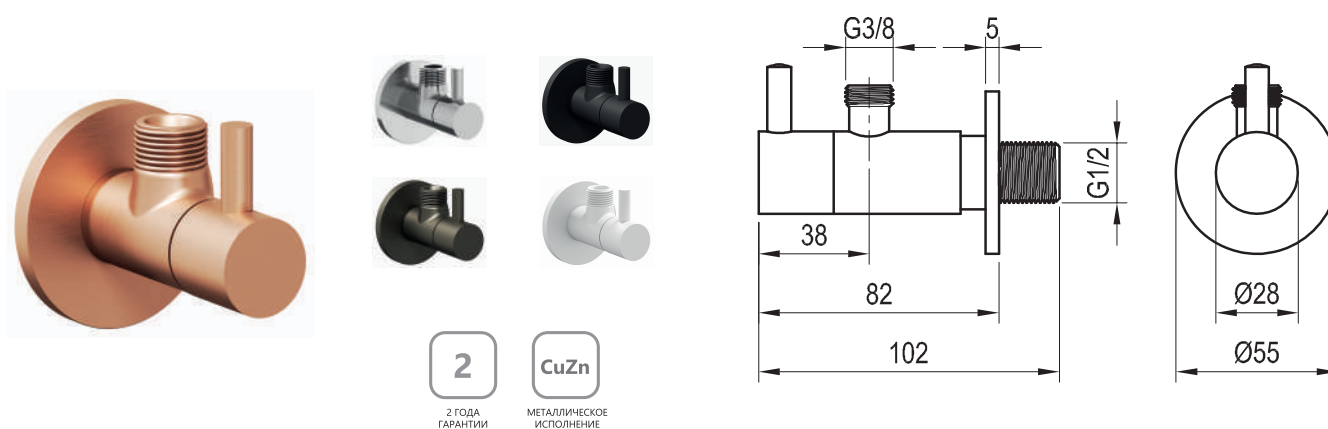

Артикул	Номенклатура	Исполнение	Размер упаковки (см)	Вес (кг)
X01827	Универсальный угловой вентиль с цанговым зажимом 1/2"x3/8" K	Хром	15x4,5x6,5	0,3
X01829	Универсальный угловой вентиль с цанговым зажимом 1/2"x3/8" K	Белый вельвет	15x4,5x6,5	0,3
X01828	Универсальный угловой вентиль с цанговым зажимом 1/2"x3/8" K	Черный матовый	15x4,5x6,5	0,3
X01830	Универсальный угловой вентиль с цанговым зажимом 1/2"x3/8" K	Брашированный графит	15x4,5x6,5	0,3
X01831	Универсальный угловой вентиль с цанговым зажимом 1/2"x3/8" K	Брашированное розовое золото	15x4,5x6,5	0,3