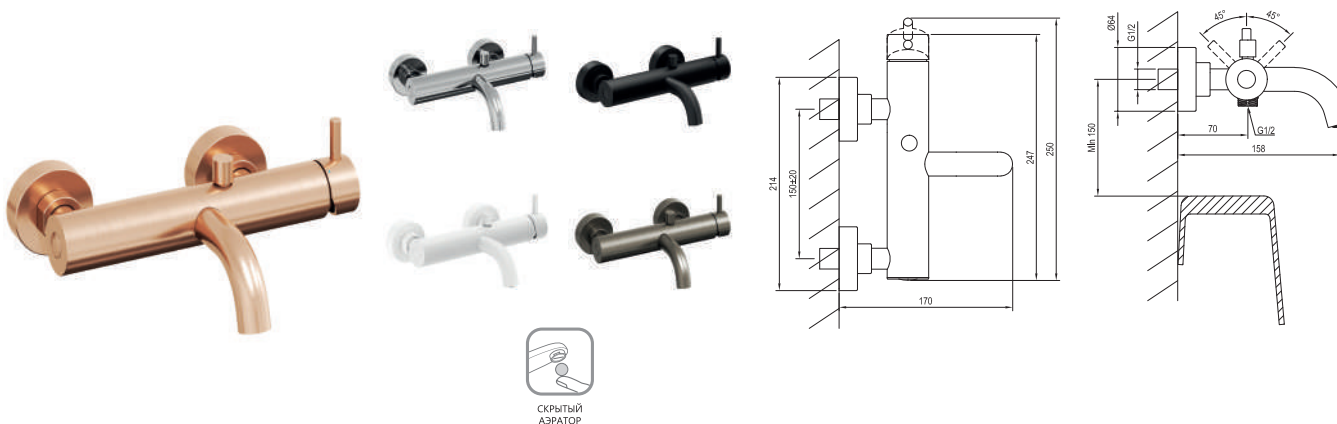

*Расход указан в л/мин при давлении 0,3 МПа.

RAVAK Смесители

Espirit

RAVAK Смесители

Артикул	Номенклатура	Исполнение	Расход*	Размер упаковки (см)	Вес (кг)
X070197	ES 021.00CR.O1 Смеситель для ванны скрытого монтажа, с телом	Хром	18	41,3x23x7,4	2,1
X070240	ES 021.10WV.O1 Смеситель для ванны скрытого монтажа, с телом	Белый вельвет	18	41,3x23x7,4	2,1
X070277	ES 021.20BLM.O1 Смеситель для ванны скрытого монтажа, с телом	Черный матовый	18	41,3x23x7,4	2,1
X070314	ES 021.20GB.O1 Смеситель для ванны скрытого монтажа, с телом	Брашированный графит	18	41,3x23x7,4	2,1
X070351	ES 021.60RGB.O1 Смеситель для ванны скрытого монтажа, с телом	Брашированное розовое золото	18	41,3x23x7,4	2,1