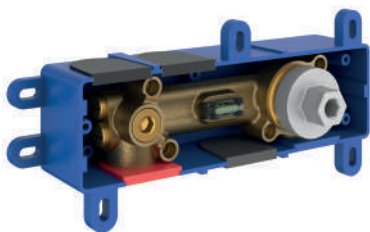

10

10 ЛЕТ
ГАРАНТИИ
НА R-BOX

R-box

Артикул	Номенклатура	Исполнение	Расход*	Размер упаковки (см)	Вес (кг)
X070231	RB 07B.50 Базовый корпус для смесителей скрытого монтажа для умывальника, R-box Basin			25,7x11x11,5	1,2
X070198	ES 019.00CR.O1.RB07B Смеситель для умывальника скрытого монтажа, без тела	Хром	5	32x22,5x8	0,9
X070241	ES 019.10WV.O1.RB07B Смеситель для умывальника скрытого монтажа, без тела	Белый вельвет	5	32x22,5x8	0,9
X070278	ES 019.20BLM.O1.RB07B Смеситель для умывальника скрытого монтажа, без тела	Черный матовый	5	32x22,5x8	0,9
X070315	ES 019.20GB.O1.RB07B Смеситель для умывальника скрытого монтажа, без тела	Брашированный графит	5	32x22,5x8	0,9
X070352	ES 019.60RGB.O1.RB07B Смеситель для умывальника скрытого монтажа, без тела	Брашированное розовое золото	5	32x22,5x8	0,9
X070212	EL 019.00CR.O1.RB07B Смеситель для умывальника скрытого монтажа, без тела	Хром	5	32x22,5x8	1,7
X070255	EL 019.10WV.O1.RB07B Смеситель для умывальника скрытого монтажа, без тела	Белый вельвет	5	32x22,5x8	1,7
X070292	EL 019.20BLM.O1.RB07B Смеситель для умывальника скрытого монтажа, без тела	Черный матовый	5	32x22,5x8	1,7
X070329	EL 019.20GB.O1.RB07B Смеситель для умывальника скрытого монтажа, без тела	Брашированный графит	5	32x22,5x8	1,7
X070366	EL 019.60RGB.O1.RB07B Смеситель для умывальника скрытого монтажа, без тела	Брашированное розовое золото	5	32x22,5x8	1,7

*Расход указан в л/мин при давлении 0,3 МПа.