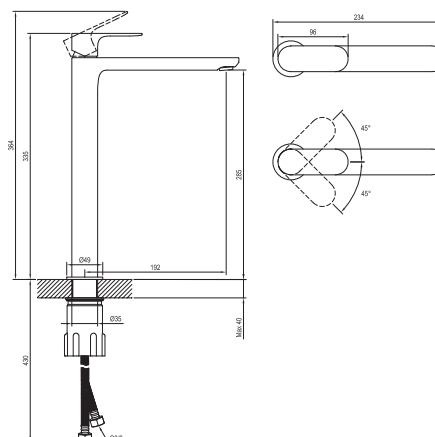

RAVAK Смесители

Артикул	Номенклатура	Исполнение	Расход*	Размер упаковки (см)	Вес (кг)
X070211	EL 015.00CR Смеситель для умывальника 335 мм, без донного клапана	Хром	5	41,3x23x7,4	2,2
X070254	EL 015.10WV Смеситель для умывальника 335 мм, без донного клапана	Белый вельвет	5	41,3x23x7,4	2,2
X070291	EL 015.20BLM Смеситель для умывальника 335 мм, без донного клапана	Черный матовый	5	41,3x23x7,4	2,2
X070328	EL 015.20GB Смеситель для умывальника 335 мм, без донного клапана	Брашированный графит	5	41,3x23x7,4	2,2
X070365	EL 015.60RGB Смеситель для умывальника 335 мм, без донного клапана	Брашированное розовое золото	5	41,3x23x7,4	2,2