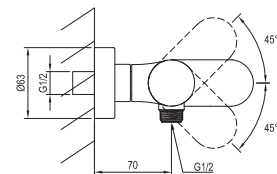

Артикул	Номенклатура	Исполнение	Расход*	Размер упаковки (см)	Вес (кг)
X070214	EL 032.00CR Настенный смеситель для душа, без лейки	Хром	25	27x24,4x7	2,0
X070257	EL 032.10WV Настенный смеситель для душа, без лейки	Белый вельвет	25	27x24,4x7	2,0
X070294	EL 032.20BLM Настенный смеситель для душа, без лейки	Черный матовый	25	27x24,4x7	2,0
X070331	EL 032.20GB Настенный смеситель для душа, без лейки	Брашированный графит	25	27x24,4x7	2,0
X070368	EL 032.60RGB Настенный смеситель для душа, без лейки	Брашированное розовое золото	25	27x24,4x7	2,0

Значения расхода EL 022.XX: ванна/ручной душ

*Расход указан в л/мин при давлении 0,3 МПа.