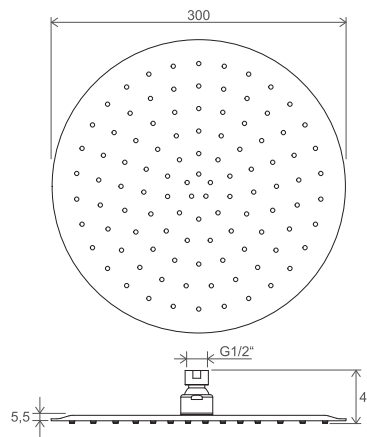

Аксессуары для ванной

Артикул	Номенклатура	Исполнение	Расход*	Размер упаковки (см)	Вес (кг)
X07P336	984.00CR Верхний душ круглый, хром, 300 mm	Хром	11	36x35x7	1,6
X07P667	984.02CR Верхний душ круглый, хром, 400 mm	Хром	10	42,5x40,6x7,3	2,3