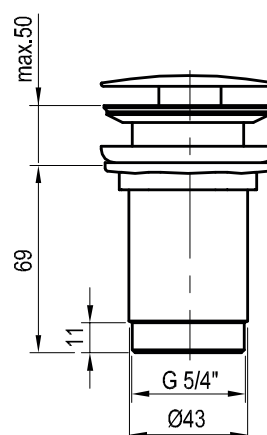

Артикул	Номенклатура	Исполнение	Размер упаковки (см)	Вес (кг)
X01439	Слив для умывальника	Хром	7,5x7,5x14,5	0,3
X01799	Слив для умывальника	Белый вельвет	7,5x7,5x14,5	0,3
X01762	Слив для умывальника	Черный матовый	7,5x7,5x14,5	0,4
X01839	Слив для умывальника	Брашированный графит	7,5x7,5x14,5	0,4
X01840	Слив для умывальника	Брашированное розовое золото	7,5x7,5x14,5	0,4