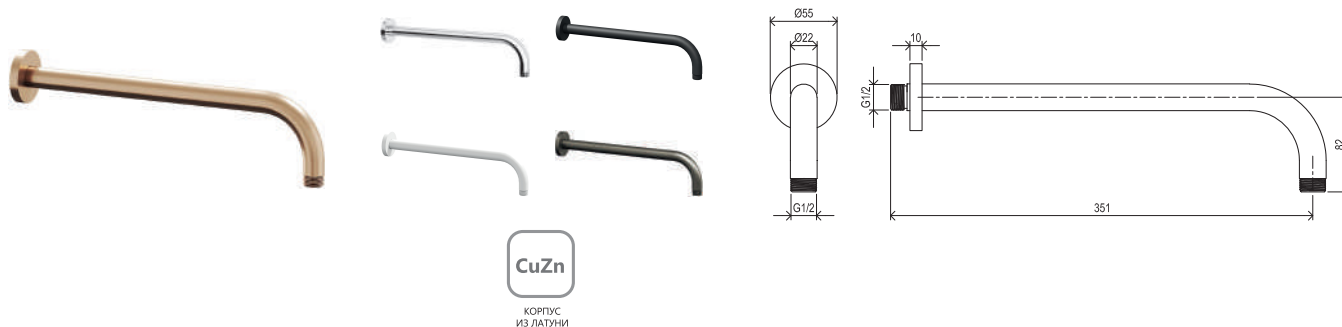

RAVAK Смесители

CuZn
КОРПУС
ИЗ ЛАТУНИ

Артикул	Номенклатура	Исполнение	Размер упаковки (см)	Вес (кг)
X07P112	702.00CR Вывод душевой боковой для лейки, латунь	Хром	37x10x4,5	0,5
X07P688	702.11WV Вывод душевой боковой для лейки, латунь	Белый вельвет	37x10x4,5	0,5
X07P676	702.21BLM Вывод душевой боковой для лейки, латунь	Черный матовый	37x10x4,5	0,5
X07P700	702.21GB Вывод душевой боковой для лейки, латунь	Брашированный графит	37x10x4,5	0,5
X07P712	702.61RGB Вывод душевой боковой для лейки, латунь	Брашированное розовое золото	37x10x4,5	0,5