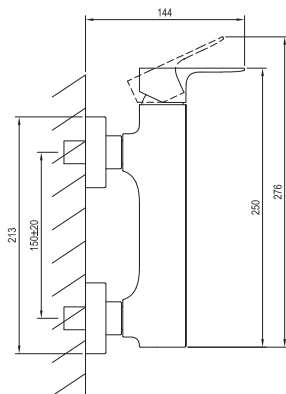

Артикул	Номенклатура	Исполнение	Расход*	Размер упаковки (см)	Вес (кг)
X070214	EL 032.00CR Настенный смеситель для душа, без лейки	Хром	25	27x24,4x7	2,0
X070257	EL 032.10WV Настенный смеситель для душа, без лейки	Белый вельвет	25	27x24,4x7	2,0
X070294	EL 032.20BLM Настенный смеситель для душа, без лейки	Черный матовый	25	27x24,4x7	2,0
X070331	EL 032.20GB Настенный смеситель для душа, без лейки	Брашированный графит	25	27x24,4x7	2,0
X070368	EL 032.60RGB Настенный смеситель для душа, без лейки	Брашированное розовое золото	25	27x24,4x7	2,0

Значения расхода EL 022.XX: ванна/ручной душ

*Расход указан в л/мин при давлении 0,3 МПа.