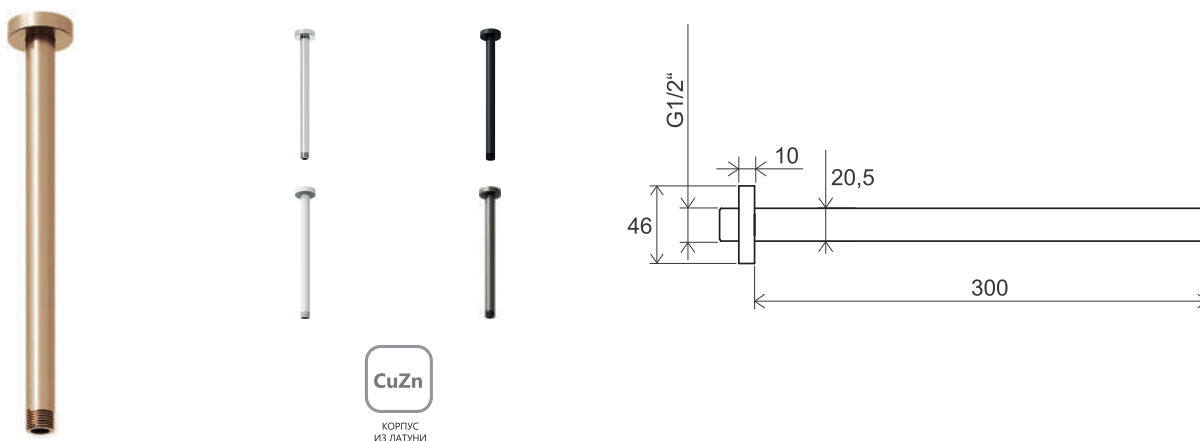

CuZn
КОРПУС
ИЗ ЛАТУНИ

Артикул	Номенклатура	Исполнение	Размер упаковки (см)	Вес (кг)
X07P179	704.00CR Вывод душевой потолочный для лейки 30 см, латунь	Хром	32x5x5	0,4
X07P689	704.11WV Вывод душевой потолочный для лейки 30 см, латунь	Белый вельвет	32x5x5	0,4
X07P677	704.21BLM Вывод душевой потолочный для лейки 30 см, латунь	Черный матовый	32x5x5	0,4
X07P701	704.21GB Вывод душевой потолочный для лейки 30 см, латунь	Брашированный графит	32x5x5	0,4
X07P713	704.61RGB Вывод душевой потолочный для лейки 30 см, латунь	Брашированное розовое золото	32x5x5	0,4