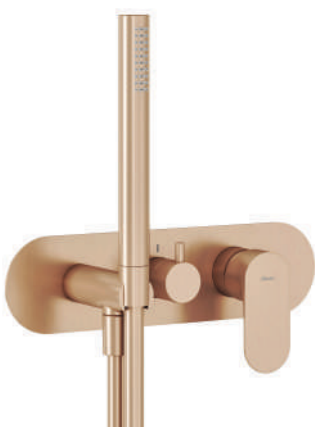

SOFT MOVE

Eleganta

EASYCLEAN

EASYTWIST

Артикул	Номенклатура	Исполнение	Расход*	Размер упаковки (см)	Вес (кг)
X070220	EL 065.00CR.O2.RB07D.+S Смеситель скрытого монтажа, 2х-ходовой, без тела, с лейкой	Хром	10/18	32x22,5x8	1,7
X070263	EL 065.10WV.O2.RB07D.+S Смеситель скрытого монтажа, 2х-ходовой, без тела, с лейкой	Белый вельвет	10/18	32x22,5x8	1,7
X070300	EL 065.20BLM.O2.RB07D.+S Смеситель скрытого монтажа, 2х-ходовой, без тела, с лейкой	Черный матовый	10/18	32x22,5x8	1,7
X070337	EL 065.20GB.O2.RB07D.+S Смеситель скрытого монтажа, 2х-ходовой, без тела, с лейкой	Брашированный графит	10/18	32x22,5x8	1,7
X070374	EL 065.60RGB.O2.RB07D.+S Смеситель скрытого монтажа, 2х-ходовой, без тела, с лейкой	Брашированное розовое золото	10/18	32x22,5x8	1,7
X070233	RB 07D.50 Базовый корпус для смесителей скрытого монтажа, R-box Horizontal			25,7x11x11,5	1,9