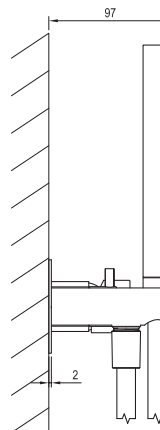

Артикул	Номенклатура	Исполнение	Расход*	Размер упаковки (см)	Вес (кг)
X070220	EL 065.00CR.O2.RB07D.+S Смеситель скрытого монтажа, 2х-ходовой, без тела, с лейкой	Хром	10/18	32x22,5x8	1,7
X070263	EL 065.10WV.O2.RB07D.+S Смеситель скрытого монтажа, 2х-ходовой, без тела, с лейкой	Белый вельвет	10/18	32x22,5x8	1,7
X070300	EL 065.20BLM.O2.RB07D.+S Смеситель скрытого монтажа, 2х-ходовой, без тела, с лейкой	Черный матовый	10/18	32x22,5x8	1,7
X070337	EL 065.20GB.O2.RB07D.+S Смеситель скрытого монтажа, 2х-ходовой, без тела, с лейкой	Брашированный графит	10/18	32x22,5x8	1,7
X070374	EL 065.60RGB.O2.RB07D.+S Смеситель скрытого монтажа, 2х-ходовой, без тела, с лейкой	Брашированное розовое золото	10/18	32x22,5x8	1,7
X070233	RB 07D.50 Базовый корпус для смесителей скрытого монтажа, R-box Horizontal			25,7x11x11,5	1,9