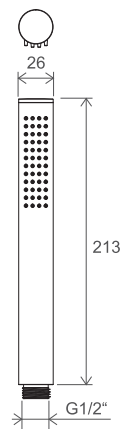

Артикул	Номенклатура	Исполнение	Расход*	Размер упаковки (см)	Вес (кг)
X07P007	957.00CR Ручной душ Air, 1 функция	Хром	15	4x4x25	0,2

*Расход указан в л/мин при давлении 0,3 МПа.