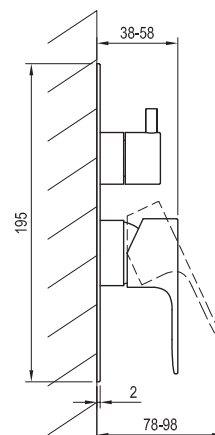

5

5 ЛЕТ ГАРАНТИИ
НА СМЕСИТЕЛИ

SOFT MOVE

Eleganta

Артикул	Номенклатура	Исполнение	Расход*	Размер упаковки (см)	Вес (кг)
X070221	EL 065.00CR.O2.RB07E Смеситель скрытого монтажа, 2х-ходовой, без тела	Хром	12/12	26x15x8	0,9
X070264	EL 065.10WV.O2.RB07E Смеситель скрытого монтажа, 2х-ходовой, без тела	Белый вельвет	12/12	26x15x8	0,9
X070301	EL 065.20BLM.O2.RB07E Смеситель скрытого монтажа, 2х-ходовой, без тела	Черный матовый	12/12	26x15x8	0,9
X070338	EL 065.20GB.O2.RB07E Смеситель скрытого монтажа, 2х-ходовой, без тела	Брашированный графит	12/12	26x15x8	0,9
X070375	EL 065.60RGB.O2.RB07E Смеситель скрытого монтажа, 2х-ходовой, без тела	Брашированное розовое золото	12/12	26x15x8	0,9
X070234	RB 07E.50 Базовый корпус для смесителей скрытого монтажа, R-box Vertical O2			14,2x14x11,7	1,4