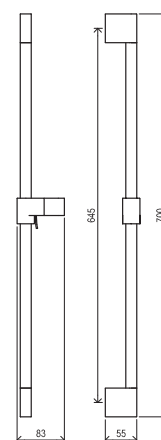

Артикул	Номенклатура	Исполнение	Размер упаковки (см)	Вес (кг)
X07P013	974.00CR Подвижный душевой держатель 70 см	Хром	73x14x4,5	0,6
X07P691	974.10WV Подвижный душевой держатель 70 см	Белый вельвет	73x14x4,5	0,6
X07P679	974.20BLM Подвижный душевой держатель 70 см	Черный матовый	73x14x4,5	0,6
X07P703	974.20GB Подвижный душевой держатель 70 см	Брашированный графит	73x14x4,5	0,6
X07P715	974.60RGB Подвижный душевой держатель 70 см	Брашированное розовое золото	73x14x4,5	0,6