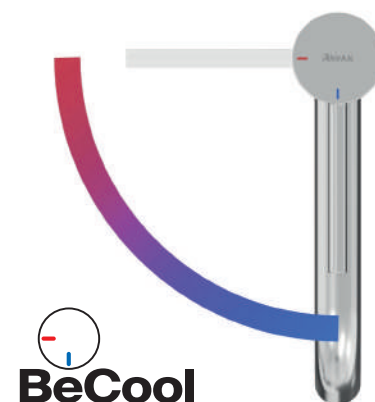

Усовершенствованный аэратор

Внутри смесителя находится оригинальный аэратор с функцией **EcoFlow**. Поток ограничен 5 л. в минуту и обогащен воздухом. Вы, вероятно, этого даже не заметите, но это отразится на вашем расходе воды, который будет ниже, чем при использовании обычного смесителя.