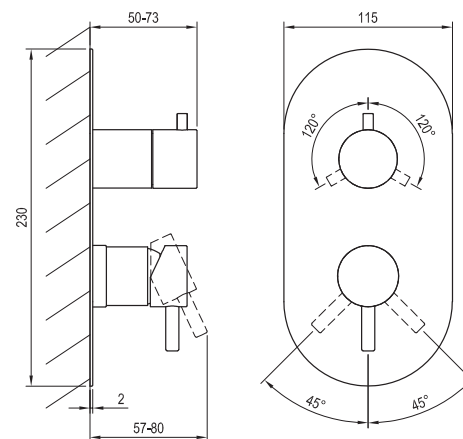

Значения расхода ES 063.XX.O2.RB07C: выход 1/выход 2

Значения расхода ES 067.XX.O3.RB07C: выход 1/выход 2/выход 3

*Расход указан в л/мин при давлении 0,3 МПа.

RAVAK Смесители

Артикул	Номенклатура	Исполнение	Расход*	Размер упаковки (см)	Вес (кг)
X070208	ES 065.00CR.O2.RB07E Смеситель скрытого монтажа, 2х-ходовой, без тела	Хром	12/12	26x15x7,5	0,8
X070251	ES 065.10WV.O2.RB07E Смеситель скрытого монтажа, 2х-ходовой, без тела	Белый вельвет	12/12	26x15x7,5	0,8
X070288	ES 065.20BLM.O2.RB07E Смеситель скрытого монтажа, 2х-ходовой, без тела	Черный матовый	12/12	26x15x7,5	0,8
X070325	ES 065.20GB.O2.RB07E Смеситель скрытого монтажа, 2х-ходовой, без тела	Брашированный графит	12/12	26x15x7,5	0,8
X070362	ES 065.60RGB.O2.RB07E Смеситель скрытого монтажа, 2х-ходовой, без тела	Брашированное розовое золото	12/12	26x15x7,5	0,8
X070234	RB 07E.50 Базовый корпус для смесителей скрытого монтажа, R-box Vertical O2			14,2x14x11,7	1,4