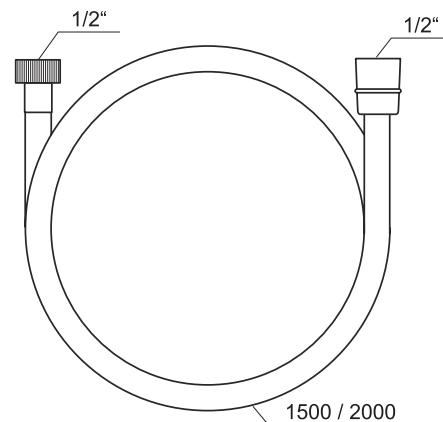

Аксессуары для ванной

Артикул	Номенклатура	Исполнение	Размер упаковки (см)	Вес (кг)
X07P176	913.00CR Шланг душевой 150 см, SatinFlex	Хром	19x5,5x19	0,4
X07P683	913.12WV Шланг душевой 150 см, SatinFlex	Белый вельвет	27x24,4x3,5	0,4
X07P671	913.22BLM Шланг душевой 150 см, SatinFlex	Черный матовый	27x24,4x3,5	0,4
X07P695	913.22GB Шланг душевой 150 см, SatinFlex	Брашированный графит	27x24,4x3,5	0,4
X07P707	913.62RGB Шланг душевой 150 см, SatinFlex	Брашированное розовое золото	27x24,4x3,5	0,4