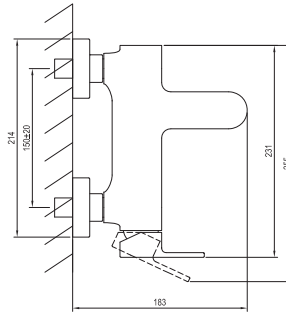

5

5 ЛЕТ ГАРАНТИИ
НА СМЕСИТЕЛИ

SOFT MOVE

Eleganta

Артикул	Номенклатура	Исполнение	Расход*	Размер упаковки (см)	Вес (кг)
X070213	EL 022.00CR Настенный смеситель для ванны, без лейки	Хром	13/22	27x24,4x7	2,6
X070256	EL 022.10WV Настенный смеситель для ванны, без лейки	Белый вельвет	13/22	27x24,4x7	2,6
X070293	EL 022.20BLM Настенный смеситель для ванны, без лейки	Черный матовый	13/22	27x24,4x7	2,6
X070330	EL 022.20GB Настенный смеситель для ванны, без лейки	Брашированный графит	13/22	27x24,4x7	2,6
X070367	EL 022.60RGB Настенный смеситель для ванны, без лейки	Брашированное розовое золото	13/22	27x24,4x7	2,6