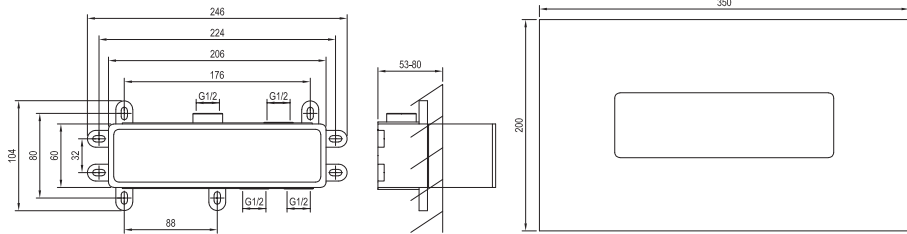

10

10 ЛЕТ
ГАРАНТИИ
НА R-BOX

R-box

Артикул	Номенклатура	Исполнение	Расход*	Размер упаковки (см)	Вес (кг)
X070233	RB 07D.50 Базовый корпус для смесителей скрытого монтажа, R-box Horizontal			25,7x11x11,5	1,9
X070207	ES 065.00CR.O2.RB07D.+S Смеситель скрытого монтажа, 2х-ходовой, без тела, с лейкой	Хром	10/16	32x22,5x8	1,7
X070250	ES 065.10WV.O2.RB07D.+S Смеситель скрытого монтажа, 2х-ходовой, без тела, с лейкой	Белый вельвет	10/16	32x22,5x8	1,7
X070287	ES 065.20BLM.O2.RB07D.+S Смеситель скрытого монтажа, 2х-ходовой, без тела, с лейкой	Черный матовый	10/16	32x22,5x8	1,7
X070324	ES 065.20GB.O2.RB07D.+S Смеситель скрытого монтажа, 2х-ходовой, без тела, с лейкой	Брашированный графит	10/16	32x22,5x8	1,7
X070361	ES 065.60RGB.O2.RB07D.+S Смеситель скрытого монтажа, 2х-ходовой, без тела, с лейкой	Брашированное розовое золото	10/16	32x22,5x8	1,7
X070202	ES 068.00CR.O3.RB07D.+S Смеситель скрытого монтажа, 3х-ходовой, без тела, с лейкой	Хром	10/17/16	32x22,5x8	1,7
X070245	ES 068.10WV.O3.RB07D.+S Смеситель скрытого монтажа, 3х-ходовой, без тела, с лейкой	Белый вельвет	10/17/16	32x22,5x8	1,7
X070282	ES 068.20BLM.O3.RB07D.+S Смеситель скрытого монтажа, 3х-ходовой, без тела, с лейкой	Черный матовый	10/17/16	32x22,5x8	1,7
X070319	ES 068.20GB.O3.RB07D.+S Смеситель скрытого монтажа, 3х-ходовой, без тела, с лейкой	Брашированный графит	10/17/16	32x22,5x8	1,7
X070356	ES 068.60RGB.O3.RB07D.+S Смеситель скрытого монтажа, 3х-ходовой, без тела, с лейкой	Брашированное розовое золото	10/17/16	32x22,5x8	1,7
X070220	EL 065.00CR.O2.RB07D.+S Смеситель скрытого монтажа, 2х-ходовой, без тела, с лейкой	Хром	10/18	32x22,5x8	1,7
X070263	EL 065.10WV.O2.RB07D.+S Смеситель скрытого монтажа, 2х-ходовой, без тела, с лейкой	Белый вельвет	10/18	32x22,5x8	1,7
X070300	EL 065.20BLM.O2.RB07D.+S Смеситель скрытого монтажа, 2х-ходовой, без тела, с лейкой	Черный матовый	10/18	32x22,5x8	1,7
X070337	EL 065.20GB.O2.RB07D.+S Смеситель скрытого монтажа, 2х-ходовой, без тела, с лейкой	Брашированный графит	10/18	32x22,5x8	1,7
X070374	EL 065.60RGB.O2.RB07D.+S Смеситель скрытого монтажа, 2х-ходовой, без тела, с лейкой	Брашированное розовое золото	10/18	32x22,5x8	1,7
X070216	EL 068.00CR.O3.RB07D.+S Смеситель скрытого монтажа, 3х-ходовой, без тела, с лейкой	Хром	10/17/18	32x22,5x8	1,7
X070259	EL 068.10WV.O3.RB07D.+S Смеситель скрытого монтажа, 3х-ходовой, без тела, с лейкой	Белый вельвет	10/17/18	32x22,5x8	1,7
X070296	EL 068.20BLM.O3.RB07D.+S Смеситель скрытого монтажа, 3х-ходовой, без тела, с лейкой	Черный матовый	10/17/18	32x22,5x8	1,7
X070333	EL 068.20GB.O3.RB07D.+S Смеситель скрытого монтажа, 3х-ходовой, без тела, с лейкой	Брашированный графит	10/17/18	32x22,5x8	1,7
X070370	EL 068.60RGB.O3.RB07D.+S Смеситель скрытого монтажа, 3х-ходовой, без тела, с лейкой	Брашированное розовое золото	10/17/18	32x22,5x8	1,7

*Расход указан в л/мин при давлении 0,3 МПа.