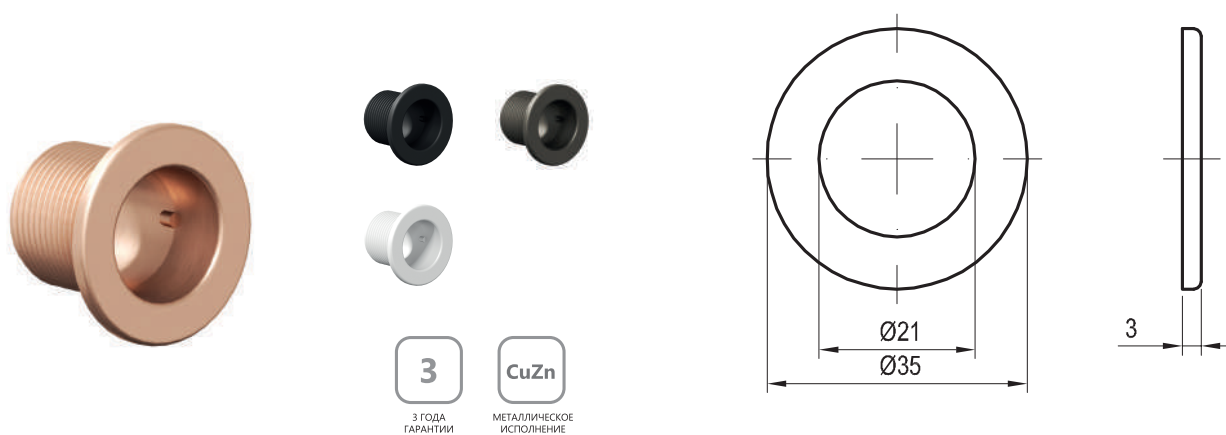

RAVAK Аксессуары для умывальников

Артикул	Номенклатура	Исполнение	Размер упаковки (см)	Вес (кг)
X01807	Декоративная накладка для перелива RF1	Белый вельвет	10x10x5	0,0
X01808	Декоративная накладка для перелива RF1	Черный матовый	10x10x5	0,0
X01832	Декоративная накладка для перелива RF1	Брашированный графит	10x10x5	0,0
X01833	Декоративная накладка для перелива RF1	Брашированное розовое золото	10x10x5	0,0

Хромированная накладка является частью литых умывальников с переливом.