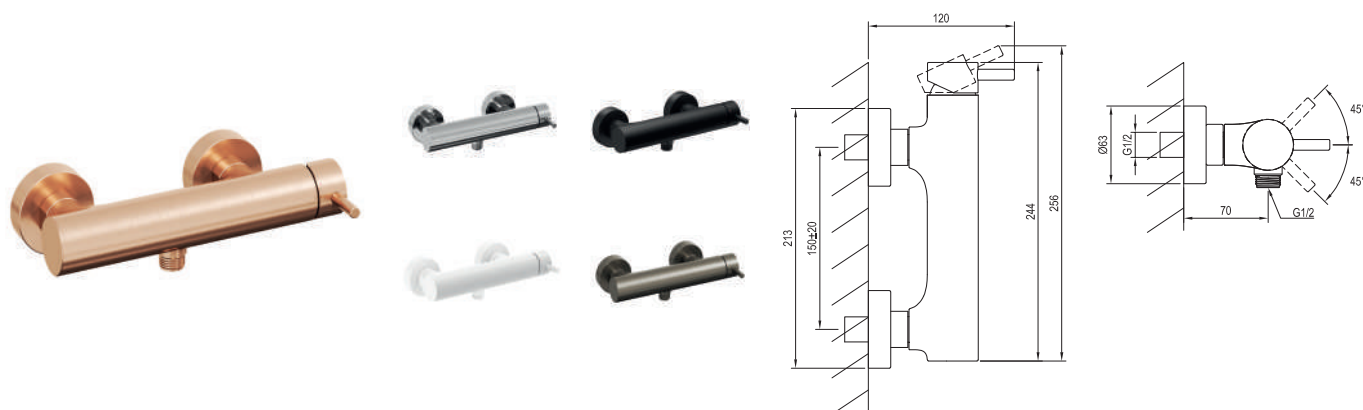

5

5 ЛЕТ ГАРАНТИИ
НА СМЕСИТЕЛИ

Espirit

Артикул	Номенклатура	Исполнение	Расход*	Размер упаковки (см)	Вес (кг)
X070200	ES 032.00CR Настенный смеситель для душа, без лейки	Хром	24	27x24,4x7	1,9
X070243	ES 032.10WV Настенный смеситель для душа, без лейки	Белый вельвет	24	27x24,4x7	1,9
X070280	ES 032.20BLM Настенный смеситель для душа, без лейки	Черный матовый	24	27x24,4x7	1,9
X070317	ES 032.20GB Настенный смеситель для душа, без лейки	Брашированный графит	24	27x24,4x7	1,9
X070354	ES 032.60RGB Настенный смеситель для душа, без лейки	Брашированное розовое золото	24	27x24,4x7	1,9