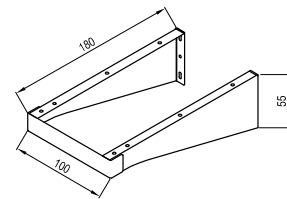

5

5 ЛЕТ ГАРАНТИИ
НА МЕБЕЛЬ
ДЛЯ ВАННОЙ
КОМНАТЫ

ПРОПИТКА ОТ
ВЛАГИ

Консоль для столешницы Comfort

Консоль необходима для поддержки столешницы Comfort 1200 при установке с одной тумбой.

Артикул	АКСЕССУАРЫ	Масса (кг)	Размеры (мм)	Цена
X000001375	Консоль для столешницы BALANCE/COMFORT 1200	3,0	100x180x55	39

Ручка Comfort chrom

Металлическая ручка, характерный элемент дизайна мебели серии Comfort. Ее можно приобрести отдельно и установить вместо ручки белого цвета, которая поставляется стандартно.