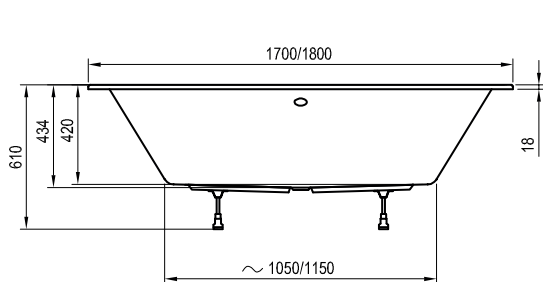

Formy 01 Slim
170 x 75, 180 x 80