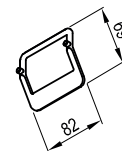

5

5 ЛЕТ ГАРАНТИИ
НА МЕБЕЛЬ
ДЛЯ ВАННОЙ
КОМНАТЫ

ПРОПИТКА ОТ
ВЛАГИ

Консоль для столешницы Comfort

Консоль необходима для поддержки столешницы Comfort 1200 при установке с одной тумбой.

Артикул	АКСЕССУАРЫ	Масса (кг)	Размеры (мм)	Цена
X000001375	Консоль для столешницы BALANCE/COMFORT 1200	3,0	100x180x55	39

Ручка Comfort chrom

Металлическая ручка, характерный элемент дизайна мебели серии Comfort. Ее можно приобрести отдельно и установить вместо ручки белого цвета, которая поставляется стандартно.

Артикул	АКСЕССУАРЫ	Масса (кг)	Цена
X000001385	Ручка COMFORT хром для мебели	0,2	15

Полотенцедержатель Comfort белый

Полотенцедержатель для размещения под столешницей с правой или левой стороны. Предназначен для столешницы Comfort 1200.

Артикул	АКСЕССУАРЫ	Масса (кг)	Цена
X000001384	Полотенцедержатель COMFORT белый	1,7	45

Сифон для умывальники с фиксированным сливом

Сифон предназначен для умывальников Comfort, установленных на тумбы этой же серии.

Артикул	АКСЕССУАРЫ	Масса (кг)	Цена
X01723	Сифон для умывальника с фиксированным сливом (для мебели)	0,6	45