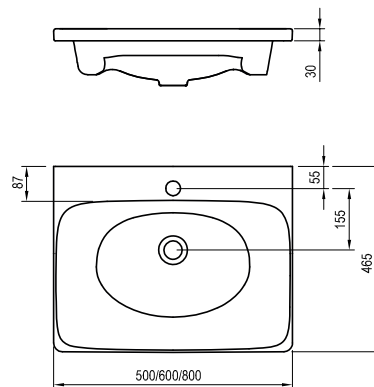

ПРОПИТКА ОТ
ВЛАГИ

Умывальник Balance 500/600/800 – керамика

500 / 600 / 800 x 465 mm

Умывальник предназначен для установки только на подвесную тумбу SD Balance с фиксированным сливом.

Артикул	УМЫВАЛЬНИКИ	Масса (кг)	Размеры (мм)	Цена
XJX01250000	Умывальник BALANCE 500 керамический белый	10,3	500x465	139
XJX01260000	Умывальник BALANCE 600 керамический белый	11,1	600x465	159
XJX01280000	Умывальник BALANCE 800 керамический белый	15,0	800x465	209
Артикул	АКСЕССУАРЫ	Масса (кг)		Цена
X01723	Сифон для умывальника с фиксированным сливом (для мебели)	0,6	-	45