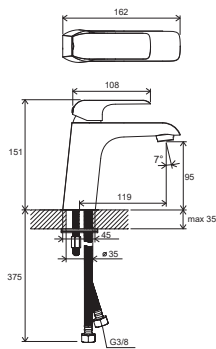

Технические чертежи - смесители

Смесители Flat

FL 014

Hot water 450
Cold water 450