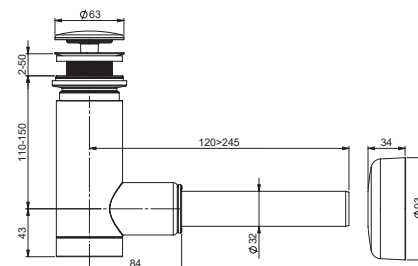

Сифон для умывальники с фиксированным сливом

Сифон предназначен для умывальников Comfort, установленных на тумбы этой же серии.

Артикул	АКСЕССУАРЫ	Масса (кг)	Цена
X01723	Сифон для умывальника с фиксированным сливом (для мебели)	0,6	45