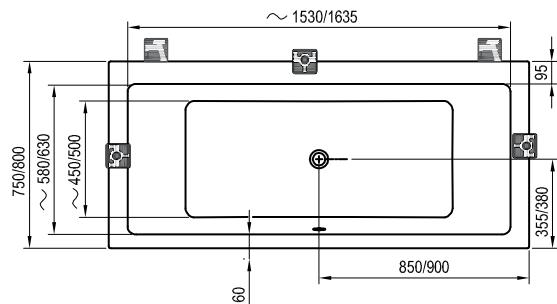

Formy 01 Slim
170 x 75, 180 x 80