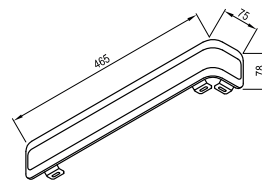

Полотенцедержатель Balance белый

Полотенцедержатель для размещения под столешницей с правой или левой стороны. Предназначен для столешницы Balance 1200.

Артикул	АКСЕССУАРЫ	Масса (кг)	Цена
X000001376	Полотенцедержатель BALANCE белый	1,7	45