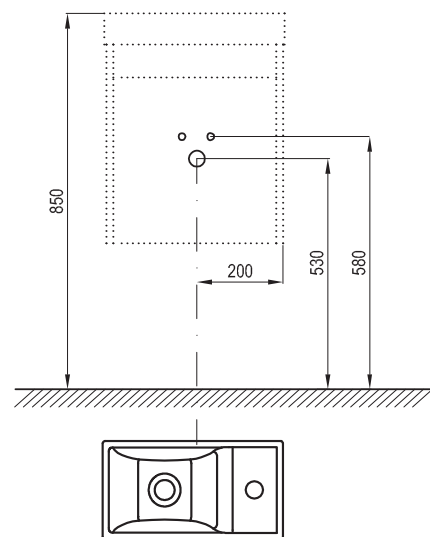

SD Veda 400

400 x 220 x 450 mm

Подвесная тумба, спроектированная под умывальник Veda.

Дверца может устанавливаться под открытие как с левой, так и с правой стороны.

Белый

Артикул	МЕБЕЛЬ	Масса (кг)	Размеры (мм)	Цена
X00001386	Тумба под умывальник SD VEDA 400 белая	13,1	400x220x450	105