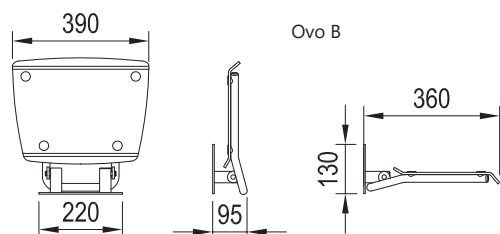

- **Проверенные временем** - мы предоставляем 10 лет гарантии
- **Стойкие** - конструкция из нержавеющей стали подходит как для внутренних, так и для наружных помещений
- **Прочные** - выдержат нагрузку до 150 кг
- **Красивые** - инновационный дизайн пластины крепления
- **Протой монтаж**