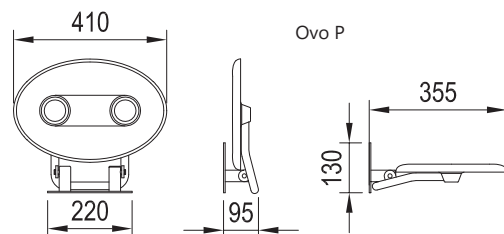

- **Проверенные временем** - мы предоставляем 10 лет гарантии
- **Стойкие** - конструкция из нержавеющей стали подходит как для внутренних, так и для наружных помещений
- **Прочные** - выдержат нагрузку до 150 кг
- **Красивые** - инновационный дизайн пластины крепления
- **Протой монтаж**