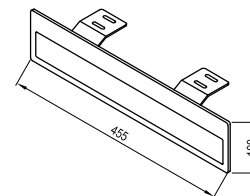

Полотенцедержатель Comfort белый

Полотенцедержатель для размещения под столешницей с правой или левой стороны. Предназначен для столешницы Comfort 1200.

Артикул	АКСЕССУАРЫ	Масса (кг)	Цена
X000001384	Полотенцедержатель COMFORT белый	1,7	45