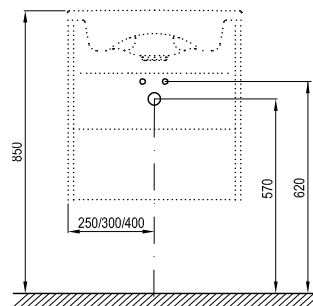

Артикул	МЕБЕЛЬ	Масса (кг)	Размеры (мм)	Цена
X000001364	Тумба под умывальник SD BALANCE 500 белый/белый	25,0	500x465x500	669
X000001365	Тумба под умывальник SD BALANCE 500 белый/графит	25,0	500x465x500	669
X000001366	Тумба под умывальник SD BALANCE 600 белый/белый	29,0	600x465x500	679
X000001367	Тумба под умывальник SD BALANCE 600 белый/графит	29,0	600x465x500	679
X000001368	Тумба под умывальник SD BALANCE 800 белый/белый	34,0	800x465x500	699
X000001369	Тумба под умывальник SD BALANCE 800 белый/графит	34,0	800x465x500	699

Размеры мебели: ширина x глубина x высота. В массу продукта включена массы упаковки.
Умывальники изготавливаются с отверстием 35 мм под смеситель.