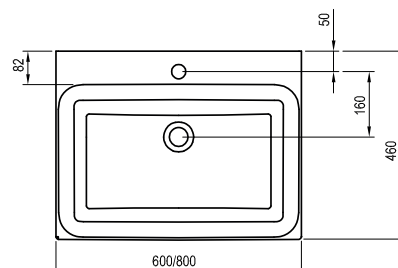

5

5 ЛЕТ ГАРАНТИИ
НА МЕБЕЛЬ
ДЛЯ ВАННОЙ
КОМНАТЫ

ПРОПИТКА ОТ
ВЛАГИ

Умывальник Comfort 600/800 - керамика

600 / 800 x 460 mm

Умывальник Comfort предназначен для установки только на тумбу SD Comfort в комбинации с сифоном с фиксированным сливом.