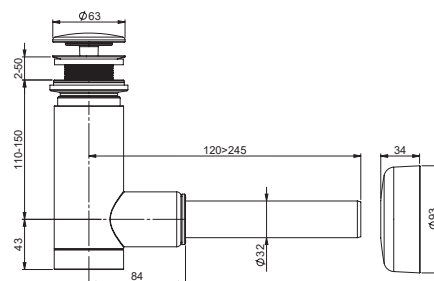

Артикул	АКСЕССУАРЫ	Масса (кг)	Цена
X01723	Сифон для умывальника с фиксированным сливом (для мебели)	0,6	45