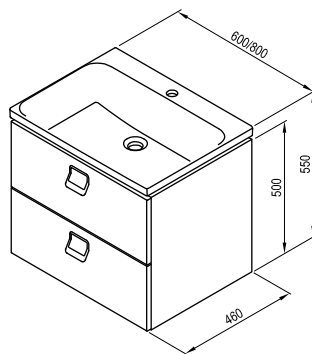

Артикул	МЕБЕЛЬ	Масса (кг)	Размеры (мм)	Цена
X000001377	Тумба под умывальник SD COMFORT 600 белый/белый	27,0	600x460x500	579
X000001378	Тумба под умывальник SD COMFORT 800 белый/белый	31,0	800x460x500	619
Артикул	АКСЕССУАРЫ	Масса (кг)	Цена	
X000001385	Ручка COMFORT хром для мебели	0,2		15

Размеры мебели: ширина x глубина x высота. В массу продукта включена массы упаковки.
Умывальники изготавливаются с отверстием 35 мм под смеситель.