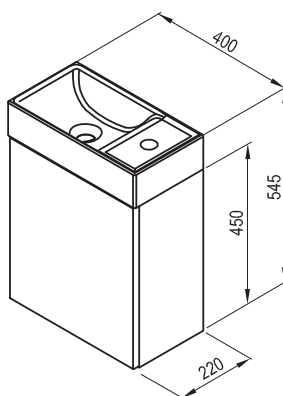

SD Veda 400

400 x 220 x 450 mm

Подвесная тумба, спроектированная под умывальник Veda.

Дверца может устанавливаться под открытие как с левой, так и с правой стороны.

Белый

Артикул	МЕБЕЛЬ	Масса (кг)	Размеры (мм)	Цена
X00001386	Тумба под умывальник SD VEDA 400 белая	13,1	400x220x450	105