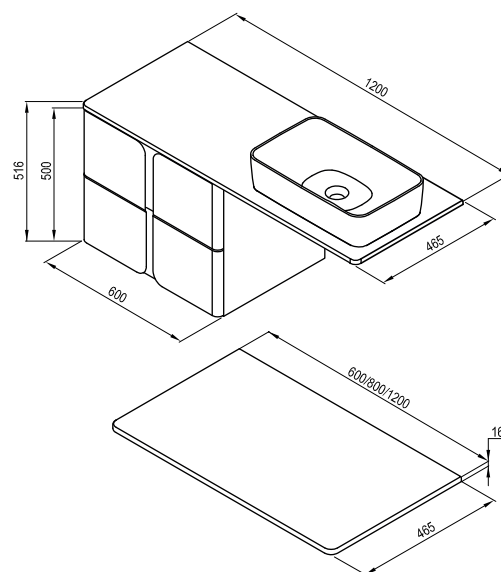

Артикул	МЕБЕЛЬ	Масса (кг)	Размеры (мм)	Цена
X000001370	Столешница BALANCE 600 белая	4,7	600x465	120
X000001371	Столешница BALANCE 800 белая	6,4	800x465	135
X000001372	Столешница BALANCE 1200 белая	9,2	1200x465	175
Артикул	АКСЕССУАРЫ	Масса (кг)		Цена
X000001375	Консоль для столешницы BALANCE/COMFORT 1200	3,0	-	39
X000001376	Полотенцедержатель BALANCE белый	1,7	-	45

SB Balance 400

400 x 175 x 1600 mm

Высокий подвесной шкаф с шестью полками из дымчатого стекла.

Поворачивая изделие, вы получите левый или правый вариант открывания двери.