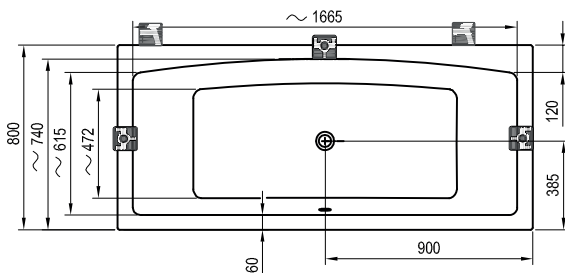

Formy 02 Slim
180 x 80