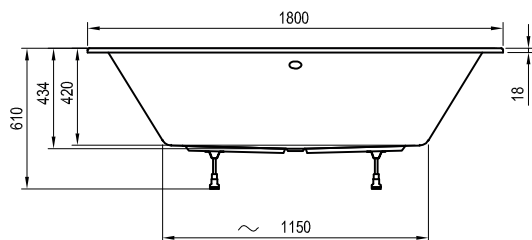

Formy 02 Slim
180 x 80