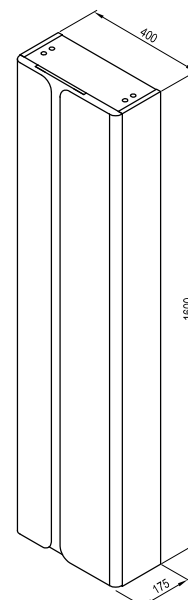

Размеры мебели: ширина x глубина x высота. В массу продукта включена массы упаковки.
Умывальники изготавливаются с отверстием 35 мм под смеситель.

Цветовое
исполнение:Белый /
БелыйБелый /
Графит

Столешница Balance 600/800/1200

Белый

Артикул	МЕБЕЛЬ	Масса (кг)	Размеры (мм)	Цена
X000001370	Столешница BALANCE 600 белая	4,7	600x465	120
X000001371	Столешница BALANCE 800 белая	6,4	800x465	135
X000001372	Столешница BALANCE 1200 белая	9,2	1200x465	175
Артикул	АКСЕССУАРЫ	Масса (кг)		Цена
X000001375	Консоль для столешницы BALANCE/COMFORT 1200	3,0	-	39
X000001376	Полотенцедержатель BALANCE белый	1,7	-	45

SB Balance 400

400 x 175 x 1600 mm

Высокий подвесной шкаф с шестью полками из дымчатого стекла.

Поворачивая изделие, вы получите левый или правый вариант открывания двери.

Белый

Графит

Артикул	МЕБЕЛЬ	Масса (кг)	Размеры (мм)	Цена
X000001373	Шкаф SB BALANCE 400 белый/белый	25,0	400x175x1600	549
X000001374	Шкаф SB BALANCE 400 белый/графит			549