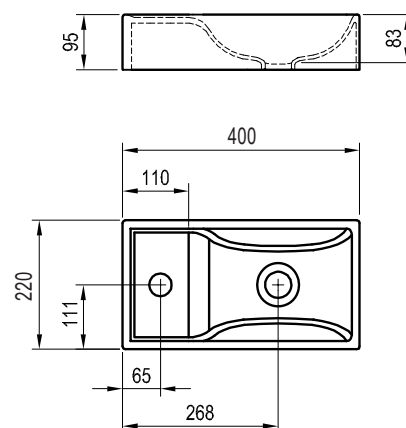

5

5 ЛЕТ ГАРАНТИИ
НА МЕБЕЛЬ
ДЛЯ ВАННОЙ
КОМНАТЫ

5 ЛЕТ ГАРАНТИИ
НА МЕБЕЛЬ
ДЛЯ ВАННОЙ
КОМНАТЫ

Цветовое
исполнение:

Белый

Умывальник Veda - керамика

400 x 220 mm

Умывальник предназначен для установки на тумбу SD Veda.
Умывальник нельзя установить самостоятельно на стену.

Артикул	УМЫВАЛЬНИК	Масса (кг)	Размеры (мм)	Цена
X01720	Умывальник VEDA 400 керамический белый	6,2	400x220	75
Артикул	АКСЕССУАРЫ	Масса (кг)		Цена
X01439	Слив для умывальника хром	0,4	-	25
X01695	Слив для умывальника (керамика)	0,3	-	42
X01436	Сифон для умывальника U-образный хром	0,4	-	24

SD Veda 400

400 x 220 x 450 mm

Подвесная тумба, спроектированная под умывальник Veda.

Дверца может устанавливаться под открытие как с левой, так и с правой стороны.