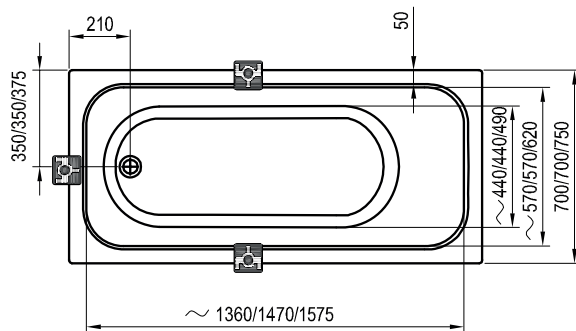

В массу продукта включена массы упаковки.

Formy 01 Slim
170 x 75, 180 x 80

Formy 02 Slim
180 x 80

Chrome Slim
150 x 70, 160 / 170 x 75

5 лет гарантии на смесители

Смесители

Следующий шаг в дизайне
оборудования для ванной комнаты