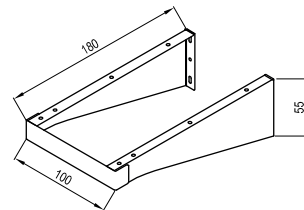

5

5 ЛЕТ ГАРАНТИИ
НА МЕБЕЛЬ
ДЛЯ ВАННОЙ
КОМНАТЫ

ПРОПИТКА ОТ
ВЛАГИ

Консоль для столешницы Balance

Консоль необходима для поддержки столешницы Balance 1200 при установке с одной тумбой.

Артикул	АКСЕССУАРЫ	Масса (кг)	Размеры (мм)	Цена
X000001375	Консоль для столешницы BALANCE/COMFORT 1200	3,0	100x180x55	39