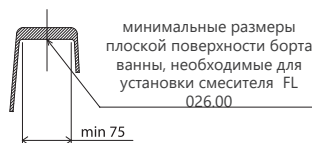

FL 065

FL 066

Hot water 450
Cold water 450

FL 026

10 лет гарантии на
сиденья для душа

Сиденья

Новая форма пластины
крепления к стене

Принимать душ сидя еще приятнее. Практичный помощник
для ежедневной гигиены.