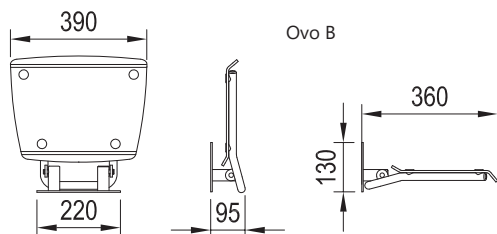

- **Проверенные временем** - мы предоставляем 10 лет гарантии
- **Стойкие** - конструкция из нержавеющей стали подходит как для внутренних, так и для наружных помещений
- **Прочные** - выдержат нагрузку до 150 кг
- **Красивые** - инновационный дизайн пластины крепления
- **Протой монтаж**