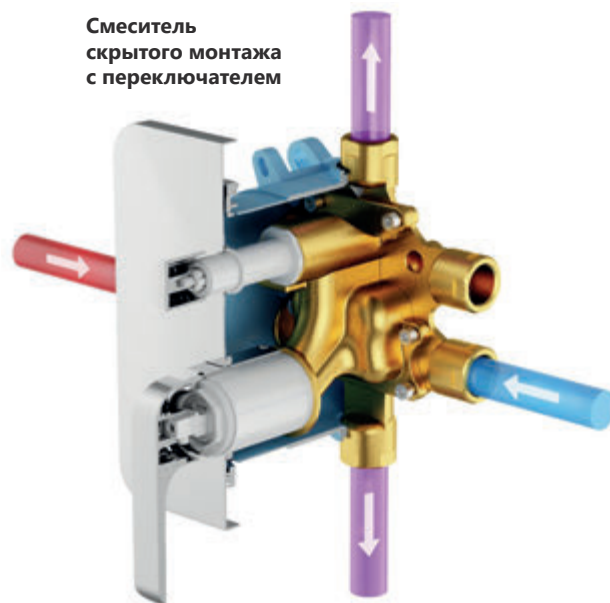

Подходит для смесителей скрытого монтажа (нельзя использовать с термостатическими смесителями)

Точная и быстрая установка, благодаря двум строительным уровням, встроенным в крышку

Совместим со всеми стандартными системами трубопровода (полипропилен, медь, металлопласт)

Максимальная адаптация
R-box обеспечивает установку на глубину 83-108 mm

R-box

**Смеситель скрытого монтажа
ванна/душ**

с переключателем, - для R-box Vari

072.51

FL 065.00

Артикул X070123

Цена 227,-

**Смеситель скрытого монтажа
для душа**

без переключателя, - для R-box Vari

072.51

FL 066.00

Артикул X070124

Цена 206,-

**Смеситель скрытого
монтажа без
переключателя**

Выберите верхний
или нижний
вывод, оставшийся
"заглушите".

**Смеситель
скрытого монтажа
с переключателем**

Оба вывода должны быть подключены. При установке на ванну заполнение ванны должно быть подключено к нижнему выводу, а ручной душ - к верхнему. При установке в душевой уголок ручной душ должен быть подключен к нижнему выводу, а верхний - к верхнему выводу