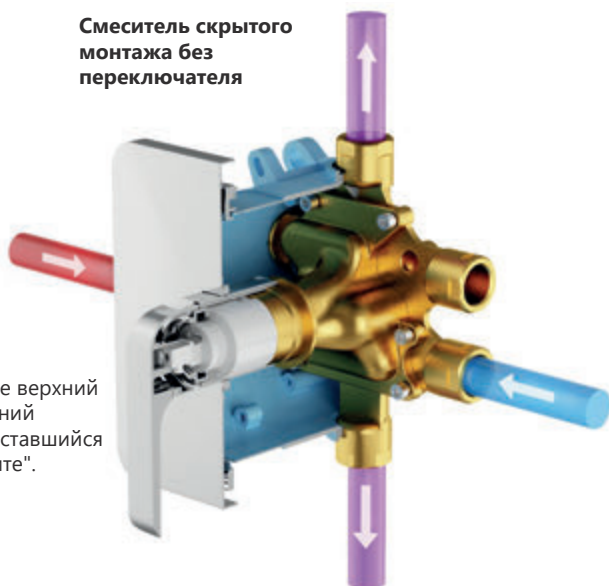

Подходит для смесителей скрытого монтажа (нельзя использовать с термостатическими смесителями)

Точная и быстрая установка, благодаря двум строительным уровням, встроенным в крышку

Совместим со всеми стандартными системами трубопровода (полипропилен, медь, металлопласт)

**Смеситель скрытого монтажа
для душа**

без переключателя, - для R-box Vari

072.51

FL 066.00

Артикул X070124

Цена 206,-

**Смеситель скрытого
монтажа без
переключателя**

Выберите верхний
или нижний
вывод, оставшийся
"заглушите".

**Смеситель
скрытого монтажа
с переключателем**

Оба вывода должны быть подключены. При установке на ванну заполнение ванны должно быть подключено к нижнему выводу, а ручной душ - к верхнему. При установке в душевой уголок ручной душ должен быть подключен к нижнему выводу, а верхний - к верхнему выводу