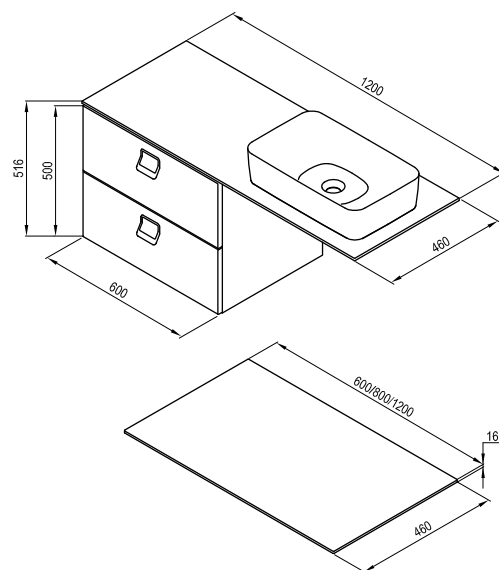

Артикул	МЕБЕЛЬ	Масса (кг)	Размеры	
			(мм)	
X000001379	Столешница COMFORT 600 белая	4,7	600x460	120
X000001380	Столешница COMFORT 800 белая	6,4	800x460	135
X000001381	Столешница COMFORT 1200 белая	9,2	1200x460	175
Артикул	АКСЕССУАРЫ	Масса (кг)		
X000001375	Консоль для столешницы BALANCE/COMFORT 1200	3,0	-	39
X000001384	Полотенцедержатель COMFORT белый	1,7	-	45

SB Comfort 350/400

350 x 320 x 1600 mm

400 x 165 x 1600 mm

Высокий подвесной шкаф с шестью полками из дымчатого стекла.

Поворачивая изделие, вы получите левый или правый вариант открывания двери.

Мебель Comfort поставляется с ручками белого цвета, которые можно заменить на ручки с хромированным покрытием, приобретаю их дополнительно.