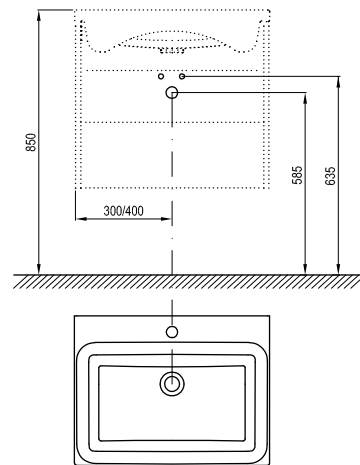

Артикул	МЕБЕЛЬ	Масса (кг)	Размеры (мм)	Цена
X000001377	Тумба под умывальник SD COMFORT 600 белый/белый	27,0	600x460x500	579
X000001378	Тумба под умывальник SD COMFORT 800 белый/белый	31,0	800x460x500	619
Артикул	АКСЕССУАРЫ	Масса (кг)	Цена	
X000001385	Ручка COMFORT хром для мебели	0,2		15

Размеры мебели: ширина x глубина x высота. В массу продукта включена массы упаковки.
Умывальники изготавливаются с отверстием 35 мм под смеситель.