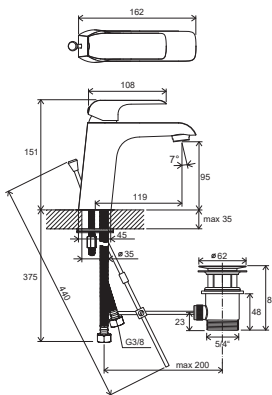

Технические чертежи - смесители

Смесители Flat

FL 013