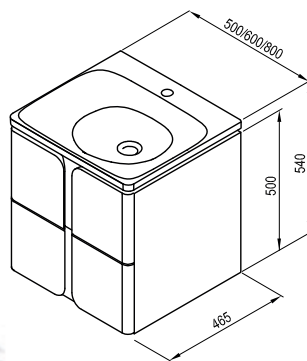

SD Balance 500/600/800

500 / 600 / 800 x 465 x 500 mm

Подвесная тумба с двумя ящиками.

При комбинации с умывальником Balance необходимо использовать сифон с фиксированным сливом для мебели Balance.

Белый

Графит

Размеры мебели: ширина x глубина x высота. В массу продукта включена массы упаковки.
Умывальники изготавливаются с отверстием 35 мм под смеситель.

Цветовое
исполнение:Белый /
БелыйБелый /
Графит

Столешница Balance 600/800/1200