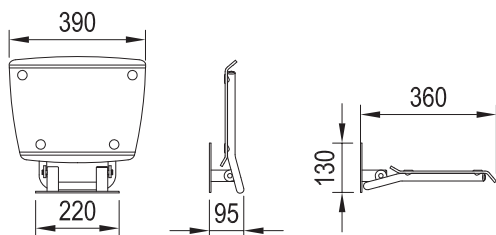

Артикул	Наименование (тип)	Цвет	Масса (кг)	Размеры (мм)	Цена
V8F000055	Универсальное сиденье для душа OVO-B II BLUELINE	прозрачный белый с синими полосами	3,4	390x360	240
V8F000054	Универсальное сиденье для душа OVO-B II TEXT	прозрачный белый с черными буквами	3,2	390x360	240

Размеры: ширина x глубина. В массу продукта включена массы упаковки.