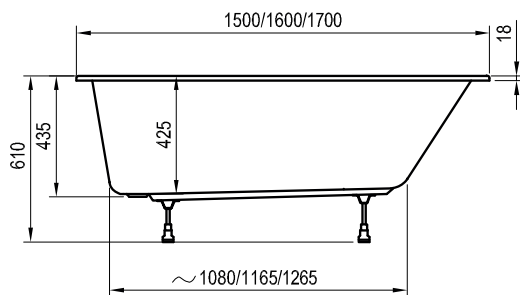

В массу продукта включена массы упаковки.

Formy 01 Slim
170 x 75, 180 x 80

Formy 02 Slim
180 x 80

Chrome Slim
150 x 70, 160 / 170 x 75

5 лет гарантии на смесители

Смесители

Следующий шаг в дизайне
оборудования для ванной комнаты