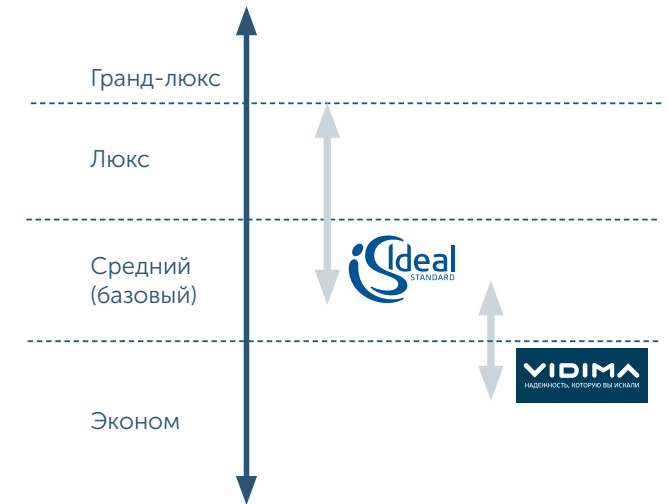

Наша миссия – быть экспертами для профессионалов нашей индустрии и предоставлять идеи и решения, которые помогут развить Ваш бизнес. И есть несколько причин, почему на нас можно положиться:

120 лет в сантехнике

Производство только в Европе

Немецкие механизмы

№1 в Италии и Англии
№2 В России среди европейских производителей смесителей

По данным BRG для Ideal Standard International

Мы не снимаем с гарантии смесители и душевые гарнитуры, даже если они установлены в общественных местах

Ideal Standard

О КОМПАНИИ

Ideal Standard International (ISI) имеет 18 собственных фабрик в 9 странах Европы, реализует свою продукцию более чем в 60 странах мира и насчитывает около 9 500 сотрудников, что делает ее одной из ведущих компаний в мире в сфере решений для ванных комнат.

Корпорация обеспечивает свое лидерство на рынках Европы и Ближнего Востока с помощью 4 основных брендов:

- Ideal Standard (флагманский международный бренд)
- Armitage Shanks (№1 в Англии)
- Porcher (лидирующие позиции во Франции)
- Vidima (лидирующие позиции в Восточной Европе и России)

В России ISI представлена двумя брендами в разных ценовых категориях:

Бренды в России

Дизайн и технологии

Качество и надежность по разумной цене

VIDIMA

VIDIMA