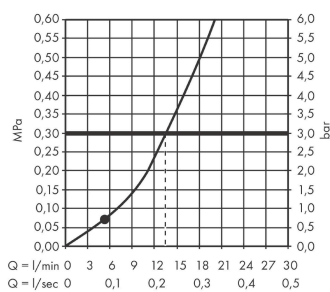

Pulsify S

Ручной душ 105 1jet

: хром Артикулный номер: 24120000

Описание

Характеристики

- размер душевого диска: 105 мм
- тип струи: PowderRain
- максимальный расход воды при 3 барах: 13,5 л/мин
- расход воды PowderRain (при 3 барах): 13,5 л/мин
- мощающаяся вставка для фильтра
- соединительная резьба G 1/2
- подходит для проточных водонагревателей

Технология

Награды за дизайн

reddot winner 2021

Продукт

Чертеж

График расхода воды

Pulsify S
Ручной душ 105 1jet
: хром Артикульный номер: 24120000

Покомпонентное изображение