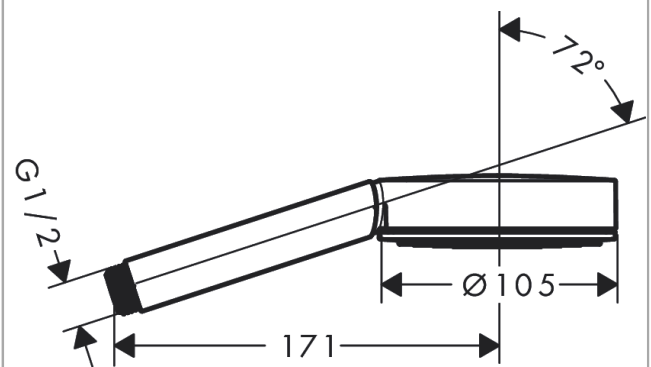

Pulsify S

Ручной душ 105 1jet

: хром Артикулный номер: 24120000

Описание

Характеристики

- размер душевого диска: 105 мм
- тип струи: PowderRain
- максимальный расход воды при 3 барах: 13,5 л/мин
- расход воды PowderRain (при 3 барах): 13,5 л/мин
- мощающаяся вставка для фильтра
- соединительная резьба G 1/2
- подходит для проточных водонагревателей

Технология

Награды за дизайн

reddot winner 2021

Продукт

Чертеж

График расхода воды

Pulsify S
Ручной душ 105 1jet
: хром Артикульный номер: 24120000

Покомпонентное изображение