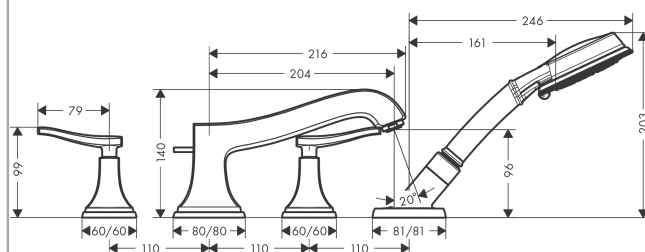

Metropol Classic

Смеситель на край ванны, на 4 отверстия, с рычаговыми ручками

Поверхности : хром / под золото Артикулный номер: 31441090

Описание

Характеристики

- состоит из: смеситель на край ванны, на 4 отверстия, ручной душ, держатель для душа
- выступ 204 мм
- вид соединения: скрытая часть
- расход воды при 3 барах: 22 л/мин
- керамический узел смешивания
- с переключателем вакуумного типа
- клапан обратного тока воды

Технология

Продукт

Чертеж

График расхода воды