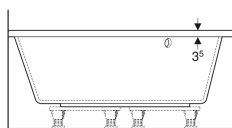

Ванна угловая Geberit Renova

Образец

Цели применения

- Для санузлов в частных квартирах/домах и гостиницах
- Для монтажа с ножками ванн или держателями ванн

Характеристики

- Предусмотрено для двух человек
- Сток по середине, эксцентрический

Объем поставки

- Ванна

- Закругленный угол
- Сливное отверстие \varnothing 52 мм
- Возможность сверления резьбовых отверстий в соответствии с EN 232

Технические характеристики

Материал | Сантехнический акрил

Арт. №	Цвет / поверхность	L	L2	B	B2	H	Общий объем
554.268.01.1	Белый / Глянцевый	135 см	115 см	135 см	65 см	43.5 см	200 л

Принадлежности

- Комплект ножек и траверс Geberit, с анкером для крепления к стене, для ванны из сантехнического акрила
- Изоляционная лента Geberit
- Комплект Geberit для ремонта акрила
- Слив-перелив Geberit, d52, длина 26 см, с декоративным комплектом
- Слив-перелив Geberit с подводом воды через перелив и дополнительным подводом, d52, длина 26 см, с декоративным комплектом
- Слив для ванны Geberit с системой нажатия PushControl, d52, с декоративным комплектом
- Слив-перелив для ванны Geberit с системой нажатия PushControl, d52, длина 26 см, с декоративным комплектом и соединительным коленом
- Слив-перелив Geberit с подводом воды через перелив и дополнительным подводом, d52, длина 26 см
- Декоративный комплект Geberit d52, для слива для ванны с поворотным механизмом и подводом
- Декоративный комплект Geberit d52, для слива-перелива для ванн с поворотным механизмом