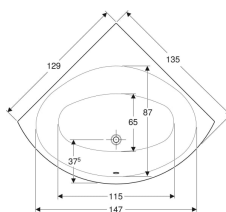

Ванна угловая Geberit Renova

Образец

Цели применения

- Для санузлов в частных квартирах/домах и гостиницах
- Для монтажа с ножками ванн или держателями ванн

Характеристики

- Предусмотрено для двух человек
- Сток по середине, эксцентрический

Объем поставки

- Ванна

- Закругленный угол
- Сливное отверстие \varnothing 52 мм
- Возможность сверления резьбовых отверстий в соответствии с EN 232

Технические характеристики

Материал | Сантехнический акрил

Арт. №	Цвет / поверхность	L	L2	B	B2	H	Общий объем
554.268.01.1	Белый / Глянцевый	135 см	115 см	135 см	65 см	43.5 см	200 л

Принадлежности

- Комплект ножек и траверс Geberit, с анкером для крепления к стене, для ванны из сантехнического акрила
- Изоляционная лента Geberit
- Комплект Geberit для ремонта акрила
- Слив-перелив Geberit, d52, длина 26 см, с декоративным комплектом
- Слив-перелив Geberit с подводом воды через перелив и дополнительным подводом, d52, длина 26 см, с декоративным комплектом
- Слив для ванны Geberit с системой нажатия PushControl, d52, с декоративным комплектом
- Слив-перелив для ванны Geberit с системой нажатия PushControl, d52, длина 26 см, с декоративным комплектом и соединительным коленом
- Слив-перелив Geberit с подводом воды через перелив и дополнительным подводом, d52, длина 26 см
- Декоративный комплект Geberit d52, для слива для ванны с поворотным механизмом и подводом
- Декоративный комплект Geberit d52, для слива-перелива для ванн с поворотным механизмом