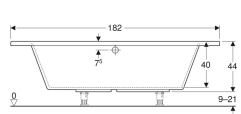

Ванна угловая Geberit Renova

Образец

Цели применения

- Для санузлов в частных квартирах/домах и гостиницах
- Для монтажа с ножками ванн или держателями ванн

Характеристики

- Предусмотрено для двух человек
- Сток по середине, эксцентрический

Объем поставки

- Ванна

- Закругленный угол
- Сливное отверстие \varnothing 52 мм
- Возможность сверления резьбовых отверстий в соответствии с EN 232

Технические характеристики

Материал | Сантехнический акрил

Арт. №	Цвет / поверхность	L	L2	B	B2	H	Общий объем
554.268.01.1	Белый / Глянцевый	135 см	115 см	135 см	65 см	43.5 см	200 л

Принадлежности

- Комплект ножек и траверс Geberit, с анкером для крепления к стене, для ванны из сантехнического акрила
- Изоляционная лента Geberit
- Комплект Geberit для ремонта акрила
- Слив-перелив Geberit, d52, длина 26 см, с декоративным комплектом
- Слив-перелив Geberit с подводом воды через перелив и дополнительным подводом, d52, длина 26 см, с декоративным комплектом
- Слив для ванны Geberit с системой нажатия PushControl, d52, с декоративным комплектом
- Слив-перелив для ванны Geberit с системой нажатия PushControl, d52, длина 26 см, с декоративным комплектом и соединительным коленом
- Слив-перелив Geberit с подводом воды через перелив и дополнительным подводом, d52, длина 26 см
- Декоративный комплект Geberit d52, для слива для ванны с поворотным механизмом и подводом
- Декоративный комплект Geberit d52, для слива-перелива для ванн с поворотным механизмом