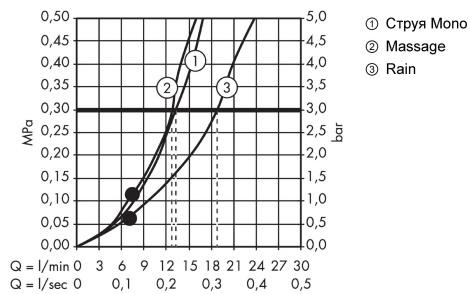

Технология

Продукт

Чертеж

Срома 100

Душевой набор Multi со штангой Unica'Reno Lift 105 см

Поверхности : **хром** Артикульный номер: **27791000**

График расхода воды

Расход измерен практически с помощью соответствующей арматуры (термостат/смеситель/скрытый клапан).