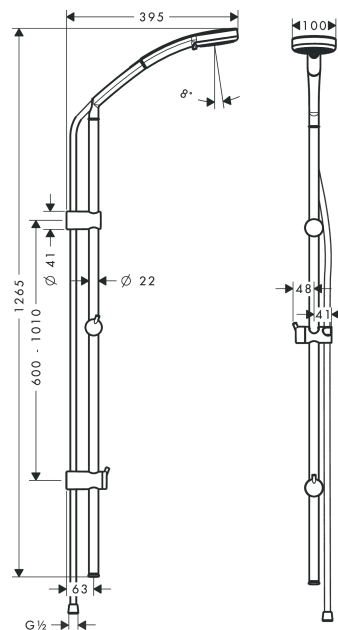

Сroma 100

Душевой набор Multi со штангой Unica'Reno Lift 105 см

Поверхности : хром Артикулный номер: 27791000

Описание

Характеристики

- состоит из: ручной душ, душевая штанга, шланг для душа, ползунок
- размер душевого диска: 100 мм
- тип струи: Rain, массажная, MonoRain
- переключение типов струи с помощью вращающегося душевого диска
- со стороны душа упорный подшипник, предотвращающий перекручивание душевого шланга
- держатель ручного душа регулируется в пределах 90°, поворачивается вправо и влево, перемещается вверх и вниз
- максимальный расход воды при 3 бар: 19 л/мин
- хромированные настенные крепления из пластика

Технология

Продукт

Чертеж

Срома 100

Душевой набор Multi со штангой Unica'Reno Lift 105 см

Поверхности : **хром** Артикульный номер: **27791000**

График расхода воды

Расход измерен практически с помощью соответствующей арматуры (термостат/смеситель/скрытый клапан).