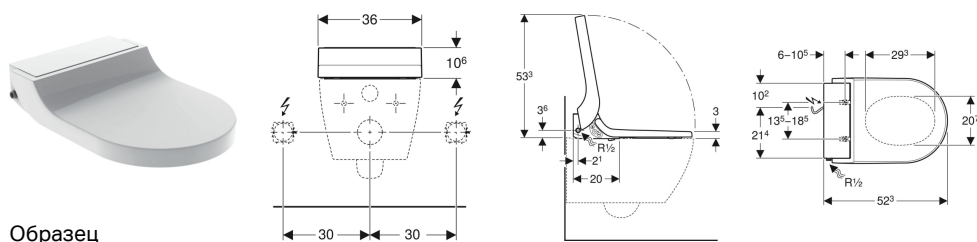

Крышка-биде Geberit AquaClean Tuma Comfort

Образец

Цели применения

- Для удобства пользования унитазом без возникновения неприятных запахов
- Для щадящего омывания водой анальной и вагинальной зоны
- Для последующего монтажа на керамический унитаз (вместо сиденья)

Характеристики

- Подготовка горячей воды с помощью проточного водонагревателя
- Биде анальной зоны с технология омывания WhirlSpray
- Отдельная форсунка дамского душа в скрытом нерабочем положении
- Отключаемый проточный водонагреватель
- Выдвижной штуцер с форсунками для омывания анальной и вагинальной области
- Регулируемая пятиступенчатая настройка напора омывающей струи
- Штуцер для омывания регулируется по пяти позициям
- Регулируемый маятниковый режим движения штуцера (автоматические движения штуцера для омывания вперед и назад)
- Автоматическая очистка форсунки штуцера для омывания чистой водой до и после омывания
- Программа удаления известкового налета
- Датчик присутствия пользователя
- Включение системы очистки воздуха, оснащенной керамическим сотовым фильтром
- Очистка воздуха с функцией отложенного выключения
- Подключаемый фен
- Сиденье унитаза с быстрым подогревом
- Сиденье и крышка унитаза с функцией плавного опускания
- Крышка унитаза с функцией SoftOpening
- Управление функциями и настройками посредством пульта дистанционного управления
- Четыре программируемых профиля пользователя
- Подвод воды сбоку слева

- Подключение к сети сзади, с возможностью скрытой прокладки влево или вправо
- Кабель питания можно обрезать на необходимую длину
- Допуск согласно (DIN) EN 1717/(DIN) EN 13077
- Совместимость с приложением Geberit Home
- Температура воды омывающей струи регулируется посредством приложения Geberit Home
- Температура воды фена регулируется посредством приложения Geberit Home
- Температура подогрева сиденья унитаза регулируется посредством приложения Geberit Home