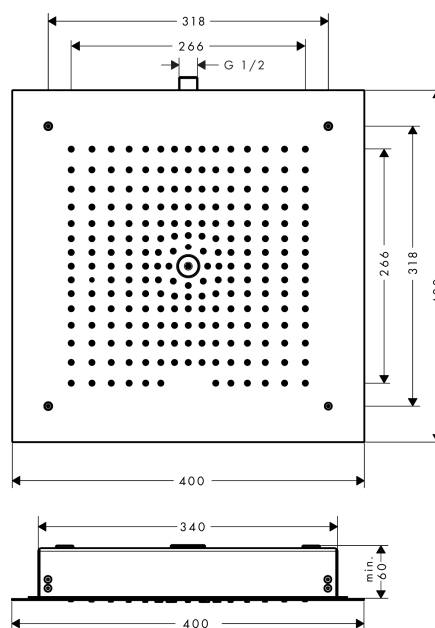

Raindance E

Верхний душ 400/400 1jet

Поверхности : хром Артикульный номер: 26252000

Описание

Характеристики

- тип струи: RainAir
- размер душевого диска: 400 x 400 мм
- расход воды для струи RainAir (при 3 бар): 20 л/мин
- материал душевого диска: металл
- монтаж: потолок, скрытый монтаж
- соединительная резьба G 1/2

Технология

Продукт

Чертеж

График расхода воды

Расход измерен практически с помощью соответствующей арматуры (термостат/смеситель/скрытый клапан).