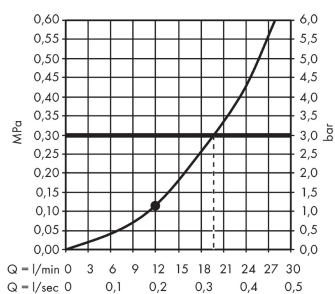

Raindance E

Верхний душ 400/400 1jet

Поверхности : хром Артикульный номер: 26252000

Описание

Характеристики

- тип струи: RainAir
- размер душевого диска: 400 x 400 мм
- расход воды для струи RainAir (при 3 бар): 20 л/мин
- материал душевого диска: металл
- монтаж: потолок, скрытый монтаж
- соединительная резьба G 1/2

Технология

Продукт

Чертеж

График расхода воды

Расход измерен практически с помощью соответствующей арматуры (термостат/смеситель/скрытый клапан).