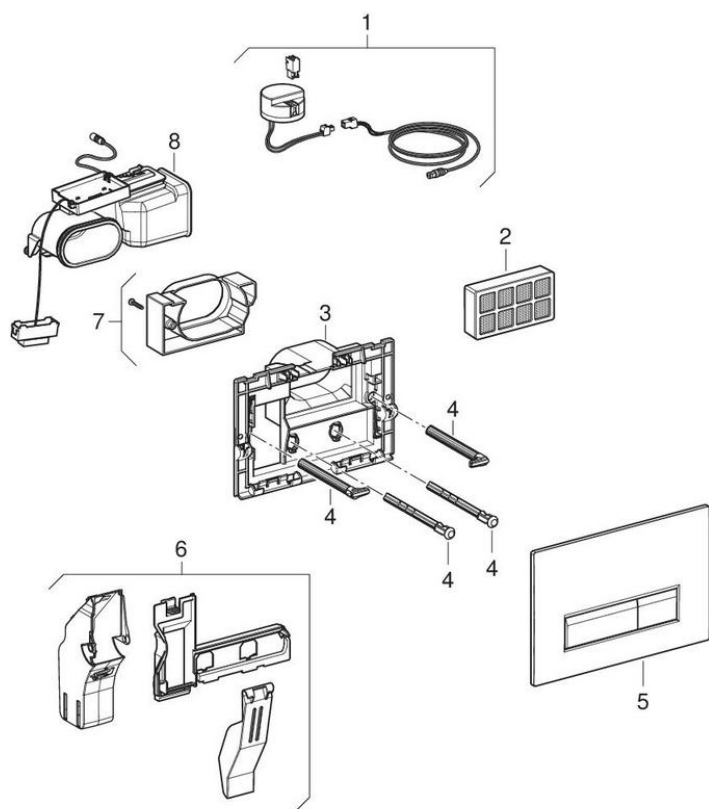

Смывные клавиши Sigma40, двойной смыв, со встроенной очисткой воздуха

2011 - 2021

Geberit
Sigma40

Год начала выпуска	2011
Год завершения выпуска	2021
Размеры / дизайн	26,6 x 18,2 см
Название модели	Sigma40

115.600.KQ.1 115.600.KR.1 115.600.SI.1 115.600.SJ.1
115.600.SQ.1

- Обзор смывных клавиш и защитных крышек для смывных бачков скрытого монтажа Sigma
- Смывные бачки скрытого монтажа Sigma 12 см (UP320)

1	243.179.00.1	Сетевой блок Geberit для вытяжного узла с фильтром из активированного угля
2	242.555.00.1	Фильтр из активного угля Geberit тип 1
3	242.524.00.1	Монтажная рамка Geberit для смывной клавиши Sigma40
4	241.874.00.1	Комплект толкателей привода смыва Geberit для смывной клавиши
5	242.601.KQ.1	Смывная клавиша Geberit Sigma40, двойной смыв: белая "Alpine", матированный алюминий
5	242.601.KR.1	Смывная клавиша Geberit Sigma40, двойной смыв: черный RAL 9005, матированный алюминий
5	242.601.SI.1	Смывная клавиша Geberit Sigma40, двойной смыв: белая, матированный алюминий
5	242.601.SJ.1	Панель Sigma40
5	242.601.SQ.1	Панель Sigma41
6	242.602.00.1	Контейнер со спускным желобом Geberit, для смывной клавиши Sigma40
7	242.525.00.1	Удлинитель Geberit для воздуховода
8	242.523.00.1	Вытяжной узел Geberit для фильтра из активированного угля