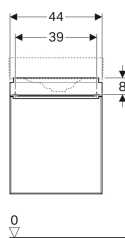

## Шкафчик для раковины Geberit Citterio, с одной дверью

Образец

### Объем поставки

- Крепеж

Арт. №	Цвет / поверхность	В	Ширина раковина	Н	Т	Дверь
500.555.JI.1	Дверцы: бежевый / глянцевое стекло Корпус: светлый дуб / меламин, структура дерева	44 см	45 см	55.4 см	31.6 см	Ограничитель справа
500.555.JJ.1	Дверцы: черный / глянцевое стекло Корпус: темный дуб / меламин, структура дерева	44 см	45 см	55.4 см	31.6 см	Ограничитель справа