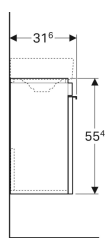

Характеристики

- Подвесной
- С одной дверцей
- Ручка для открывания
- Возможно оснащение ножками

- Фронтальная часть из стекла
- Поставляется в собранном состоянии
- Дверная коробка металлическая

Технические характеристики

Материал | Влагостойкое трехслойная ДСП

Объем поставки

- Крепеж

Арт. №	Цвет / поверхность	В	Ширина раковина	Н	Т	Дверь
500.555.JI.1	Дверцы: бежевый / глянцевое стекло Корпус: светлый дуб / меламин, структура дерева	44 см	45 см	55.4 см	31.6 см	Ограничитель справа
500.555.JJ.1	Дверцы: черный / глянцевое стекло Корпус: темный дуб / меламин, структура дерева	44 см	45 см	55.4 см	31.6 см	Ограничитель справа

Принадлежности

- Комплект ножек Geberit Citterio
- Держатель для полотенец Geberit для мебели ванной комнаты, прямой угол
- Магнитный кронштейн Geberit
- Держатель для полотенец Geberit для мебели ванной комнаты, закругленный угол
- Розеточный модуль Geberit