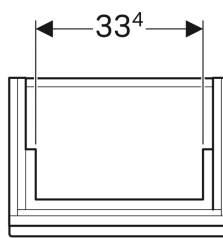

Характеристики

- Подвесной
- С одной дверцей
- Ручка для открывания
- Возможно оснащение ножками

- Фронтальная часть из стекла
- Поставляется в собранном состоянии
- Дверная коробка металлическая

Технические характеристики

Материал | Влагостойкое трехслойная ДСП

Объем поставки

- Крепеж

Арт. №	Цвет / поверхность	В	Ширина раковина	Н	Т	Дверь
500.555.JI.1	Дверцы: бежевый / глянцевое стекло Корпус: светлый дуб / меламин, структура дерева	44 см	45 см	55.4 см	31.6 см	Ограничитель справа
500.555.JJ.1	Дверцы: черный / глянцевое стекло Корпус: темный дуб / меламин, структура дерева	44 см	45 см	55.4 см	31.6 см	Ограничитель справа

Принадлежности

- Комплект ножек Geberit Citterio
- Держатель для полотенец Geberit для мебели ванной комнаты, прямой угол
- Магнитный кронштейн Geberit
- Держатель для полотенец Geberit для мебели ванной комнаты, закругленный угол
- Розеточный модуль Geberit