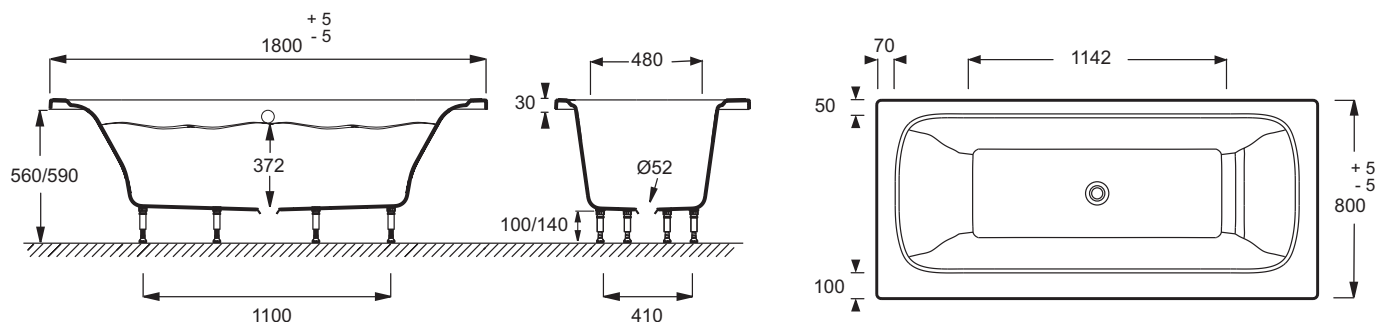

E6D032RU

Коллекция: ELITE

Отделка*:

00 - Белый

Общие характеристики:

Технические характеристики

- Размеры (см): 180 x 80 см
- Вес: 55 кг
- Материал: Из материала Flight
- Объем: 242/172
- Форма: Прямоугольные

Общая информация

Спецификация продукта: Прямоугольная ванна из материала Flight 180 x 80 см. E6D032RU. Коллекция: ELITE. Размеры (см): 180 x 80 см. Вес: 55 кг. Материал: Из материала Flight. Объем: 242/172. Форма: Прямоугольные.